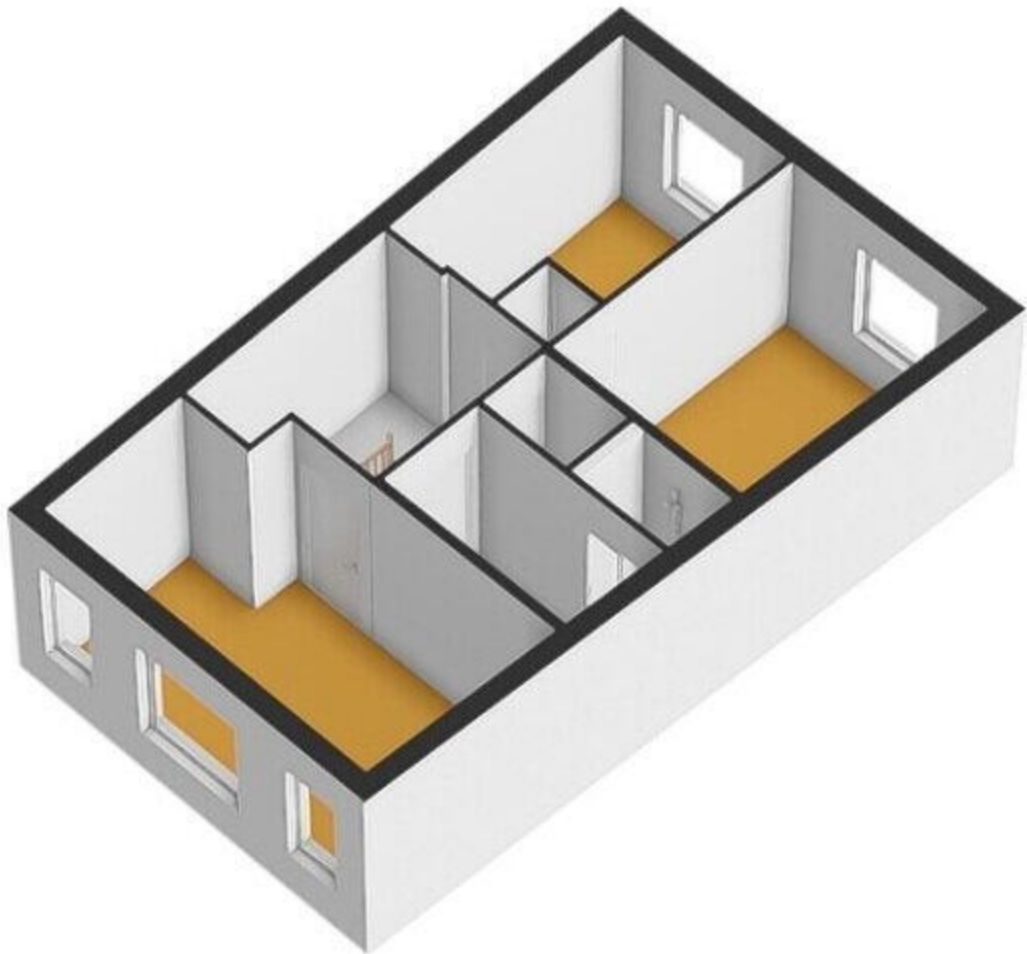

# Roald Amundsenstraat 106, Almere Begane Grond

5.61 m

5.87 m

3.24 m

9.18 m

0.97 m ← 1.44 m → ← 2.31 m →

De plattegronden zijn voor promotionele doeleinden en ter indicatie.  
Aan de plattegronden kunnen geen rechten worden ontleend.  
© het MeetLoket

# Roald Amundsenstraat 106, Almere 1e Verdieping

5.62 m

4.80 m

De plattegronden zijn voor promotionele doeleinden en ter indicatie.  
Aan de plattegronden kunnen geen rechten worden ontleend.  
© het MeetLoket

# Roald Amundsenstraat 106, Almere optie 1e Verdieping

5.62 m

4.80 m

De plattegronden zijn voor promotionele doeleinden en ter indicatie.  
Aan de plattegronden kunnen geen rechten worden ontleend.  
© het MeetLoket