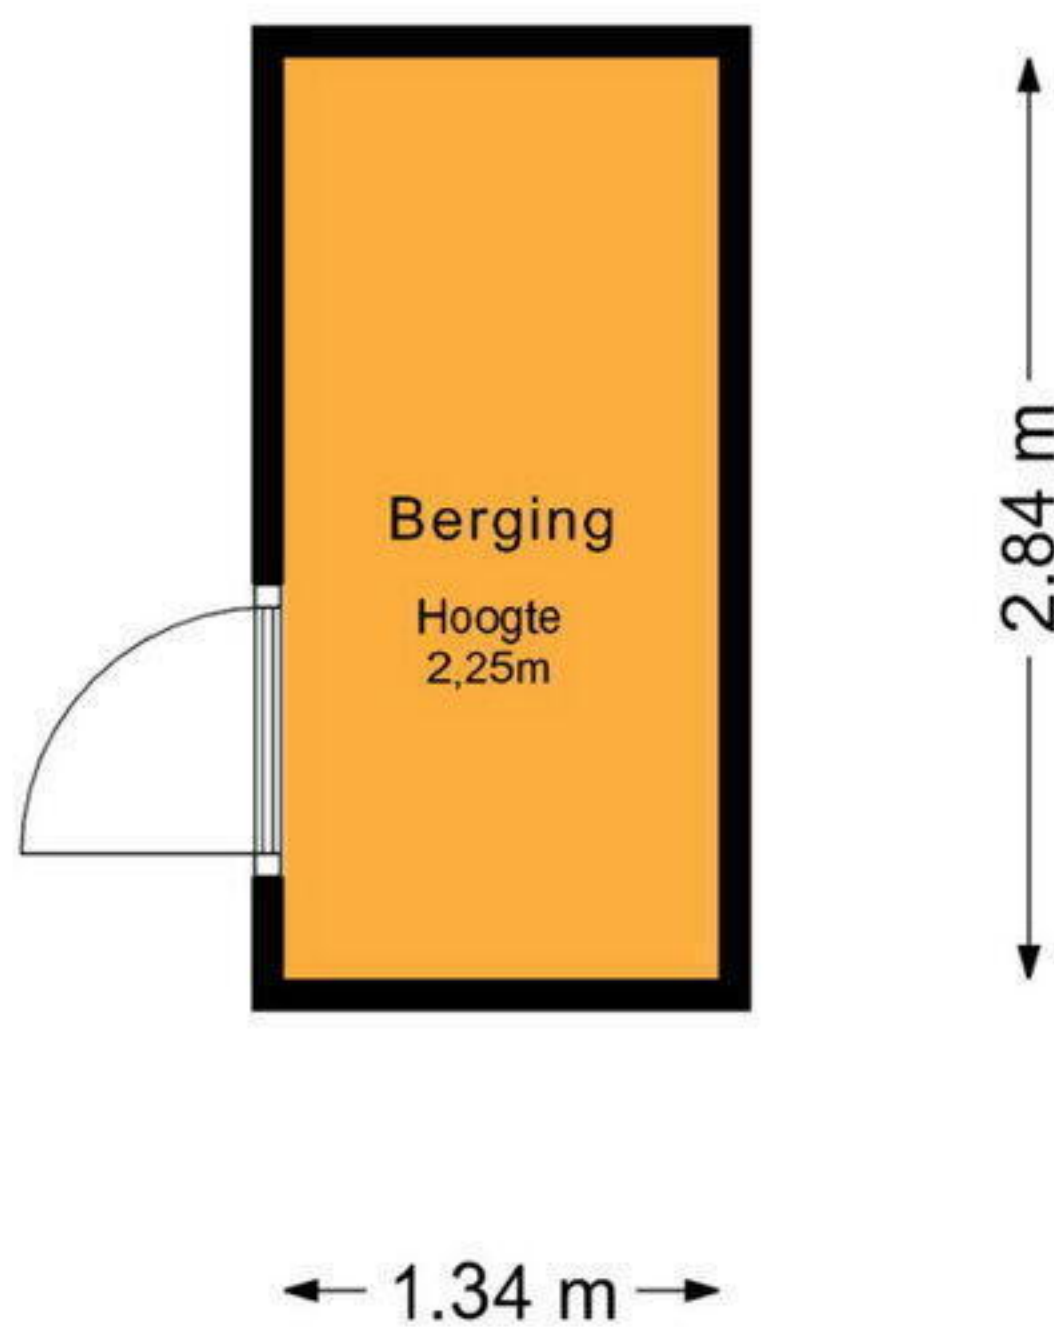

Roald Amundsenstraat 106, Almere Berging

De plattegronden zijn voor promotionele doeleinden en ter indicatie.
Aan de plattegronden kunnen geen rechten worden ontleend.
© het MeetLoket