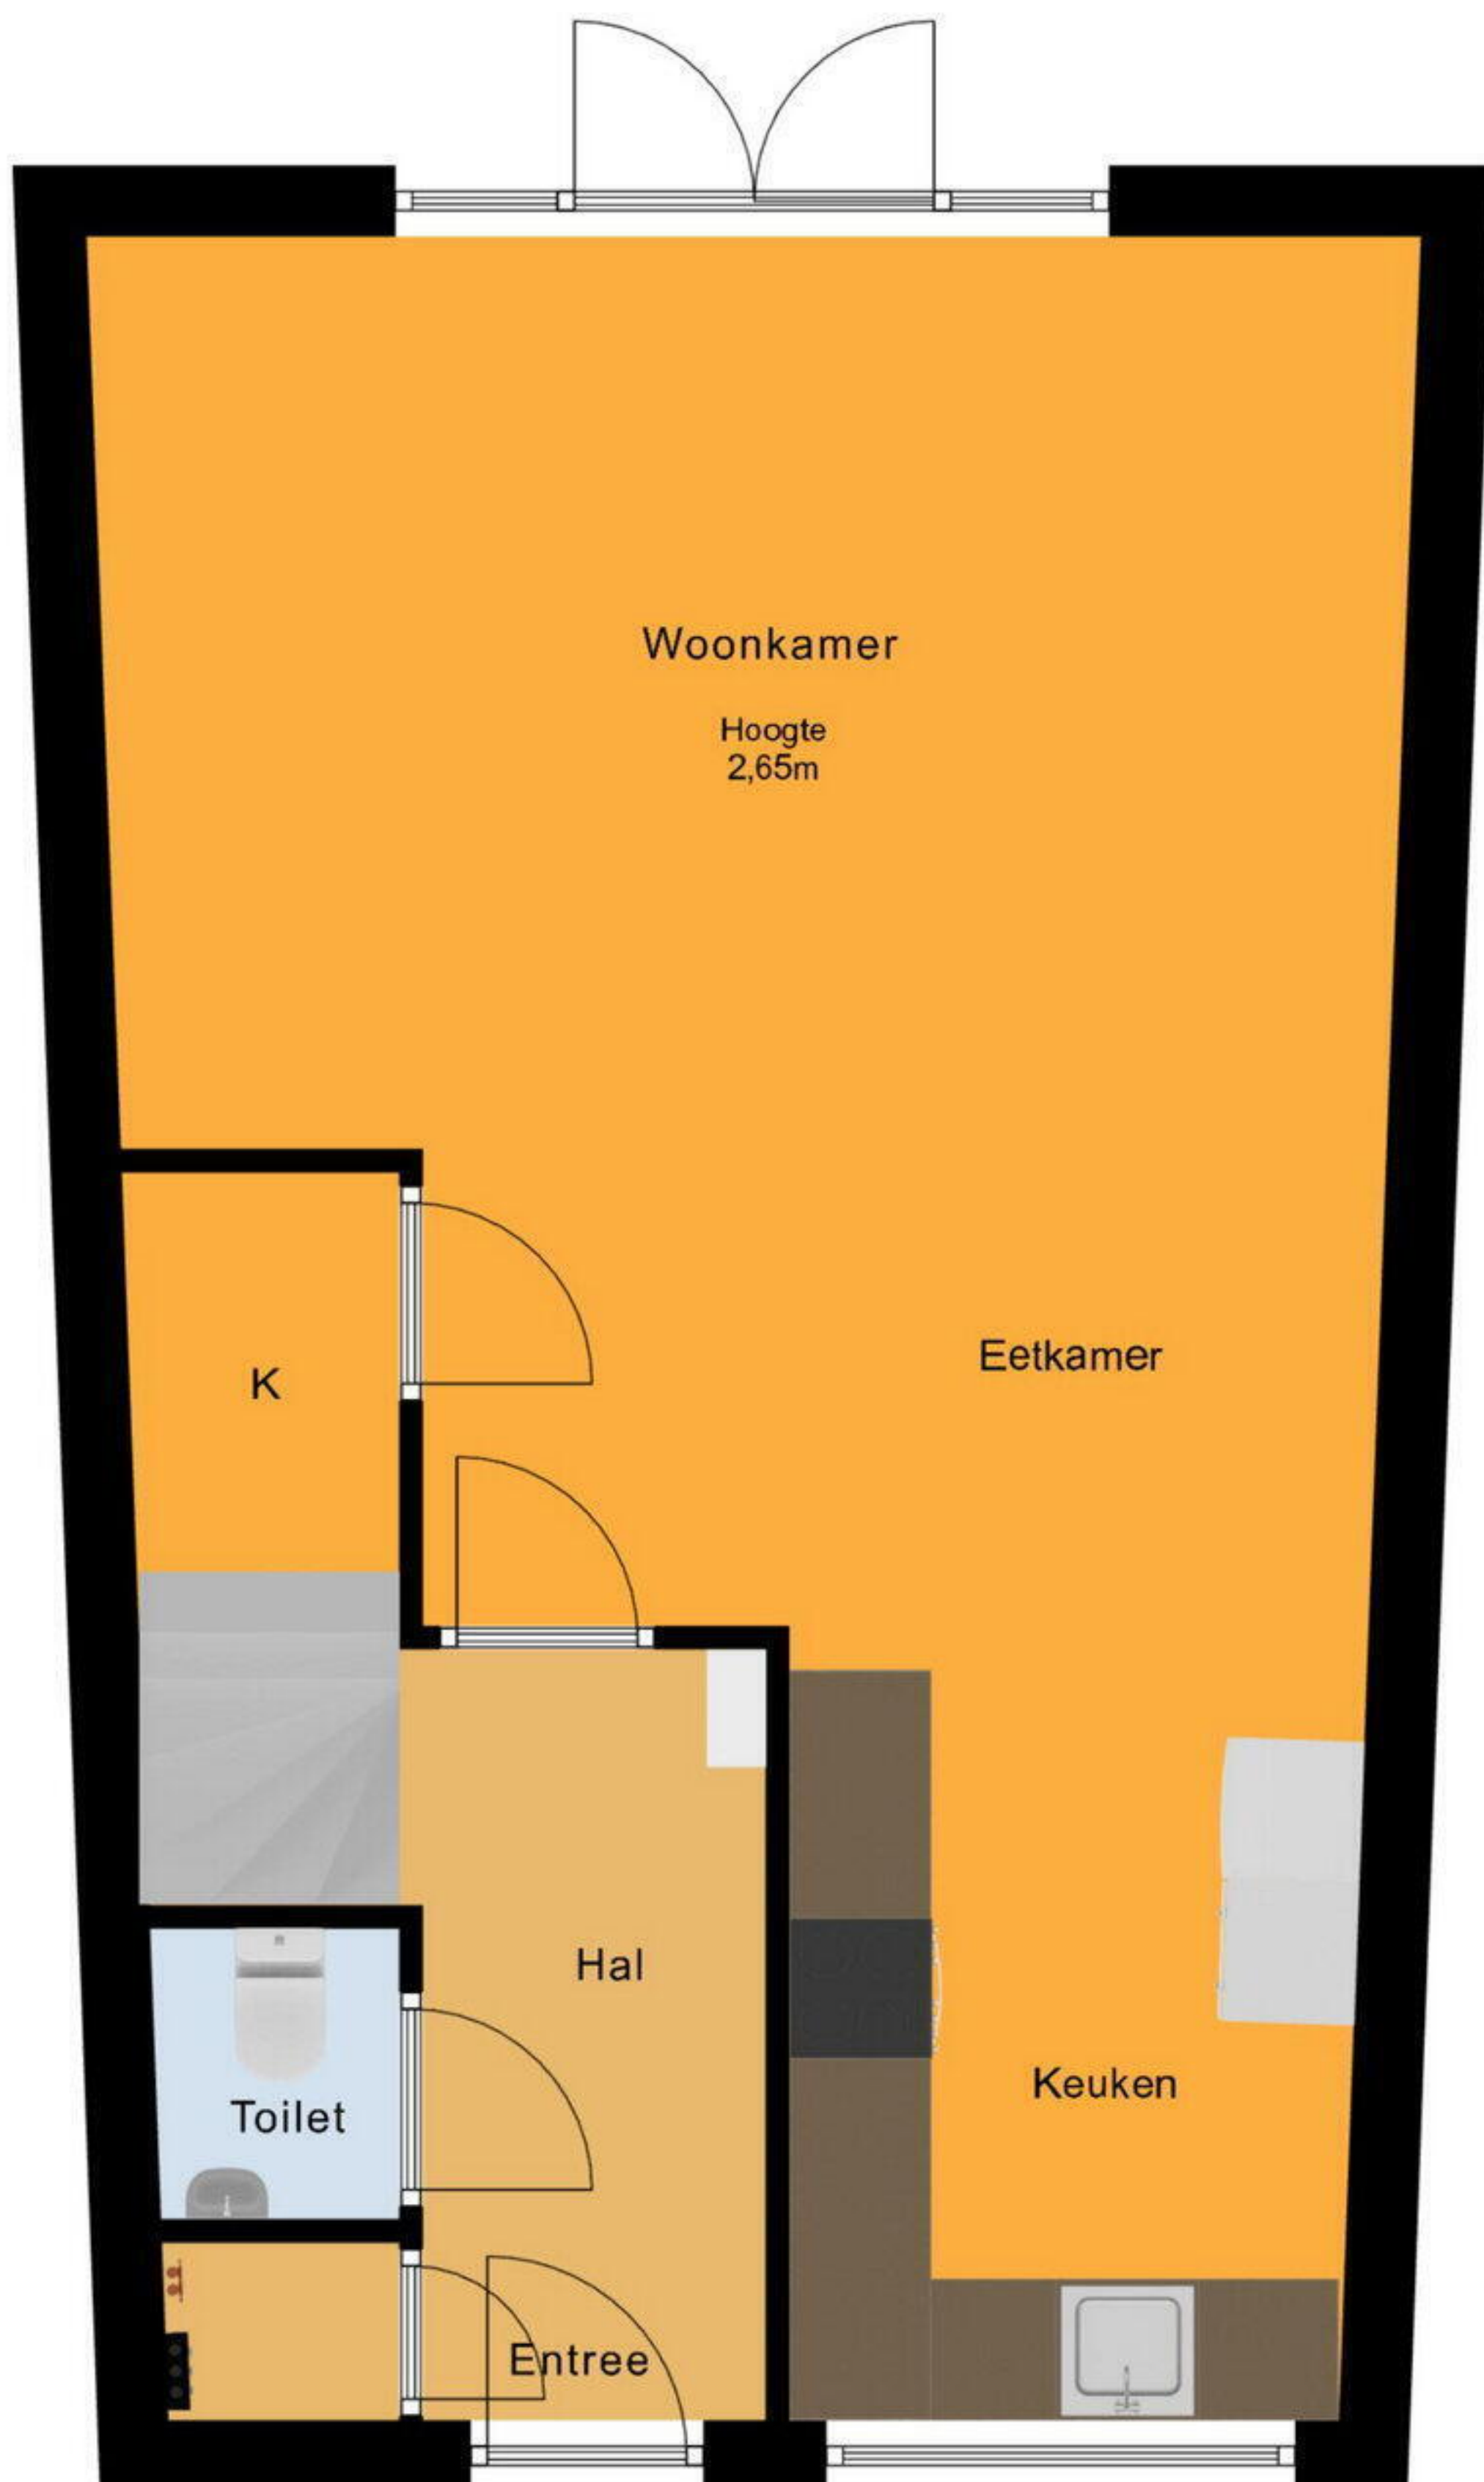

# Roald Amundsenstraat 106, Almere Begane Grond

5.61 m

5.87 m

3.24 m

9.18 m

0.97 m ← 1.44 m → ← 2.31 m →

De plattegronden zijn voor promotionele doeleinden en ter indicatie.  
Aan de plattegronden kunnen geen rechten worden ontleend.  
© het MeetLoket

# Roald Amundsenstraat 106, Almere 1e Verdieping

5.62 m

4.80 m

De plattegronden zijn voor promotionele doeleinden en ter indicatie.  
Aan de plattegronden kunnen geen rechten worden ontleend.  
© het MeetLoket

# Roald Amundsenstraat 106, Almere optie 1e Verdieping

5.62 m

4.80 m

De plattegronden zijn voor promotionele doeleinden en ter indicatie.  
Aan de plattegronden kunnen geen rechten worden ontleend.  
© het MeetLoket