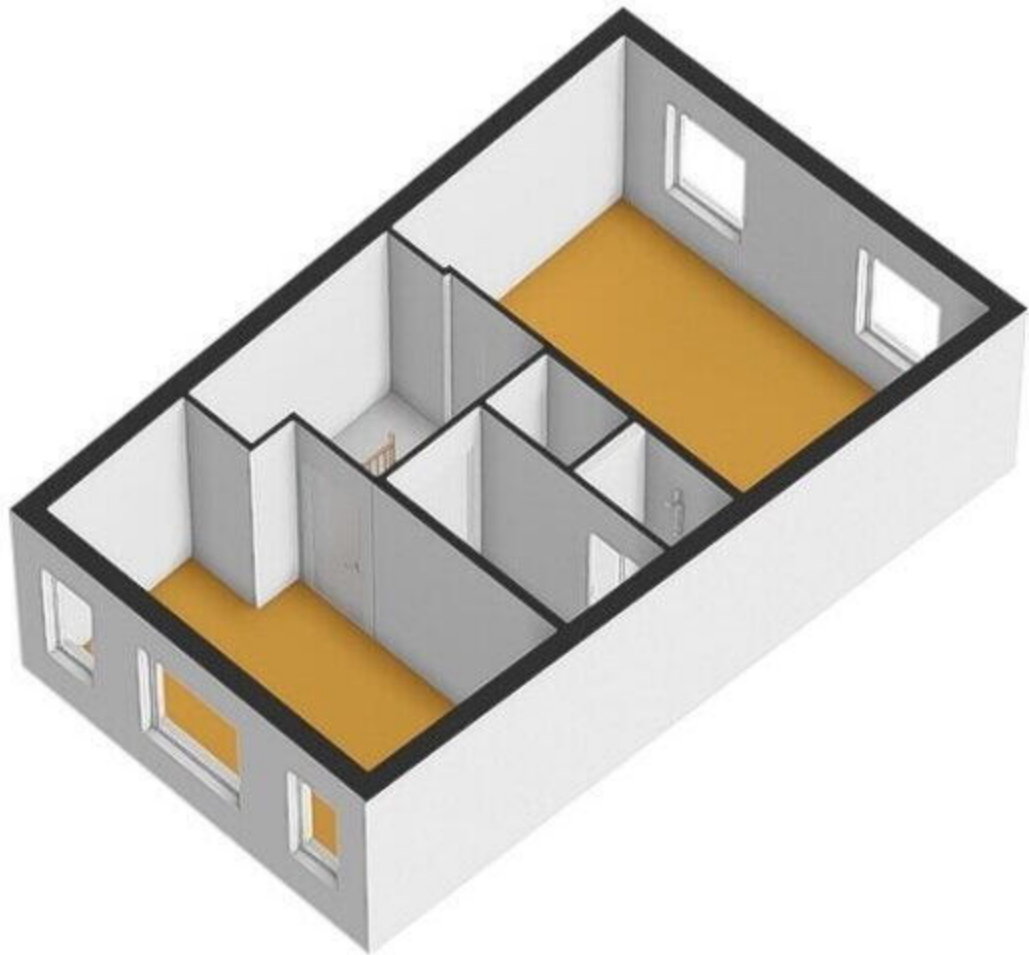

# Roald Amundsenstraat 106, Almere Begane Grond

5.61 m

5.87 m

3.24 m

9.18 m

0.97 m ← 1.44 m → ← 2.31 m →

De plattegronden zijn voor promotionele doeleinden en ter indicatie.  
Aan de plattegronden kunnen geen rechten worden ontleend.  
© het MeetLoket

# Roald Amundsenstraat 106, Almere 1e Verdieping

5.62 m

4.80 m

De plattegronden zijn voor promotionele doeleinden en ter indicatie.  
Aan de plattegronden kunnen geen rechten worden ontleend.  
© het MeetLoket

# Roald Amundsenstraat 106, Almere optie 1e Verdieping

5.62 m

4.80 m

De plattegronden zijn voor promotionele doeleinden en ter indicatie.  
Aan de plattegronden kunnen geen rechten worden ontleend.  
© het MeetLoket