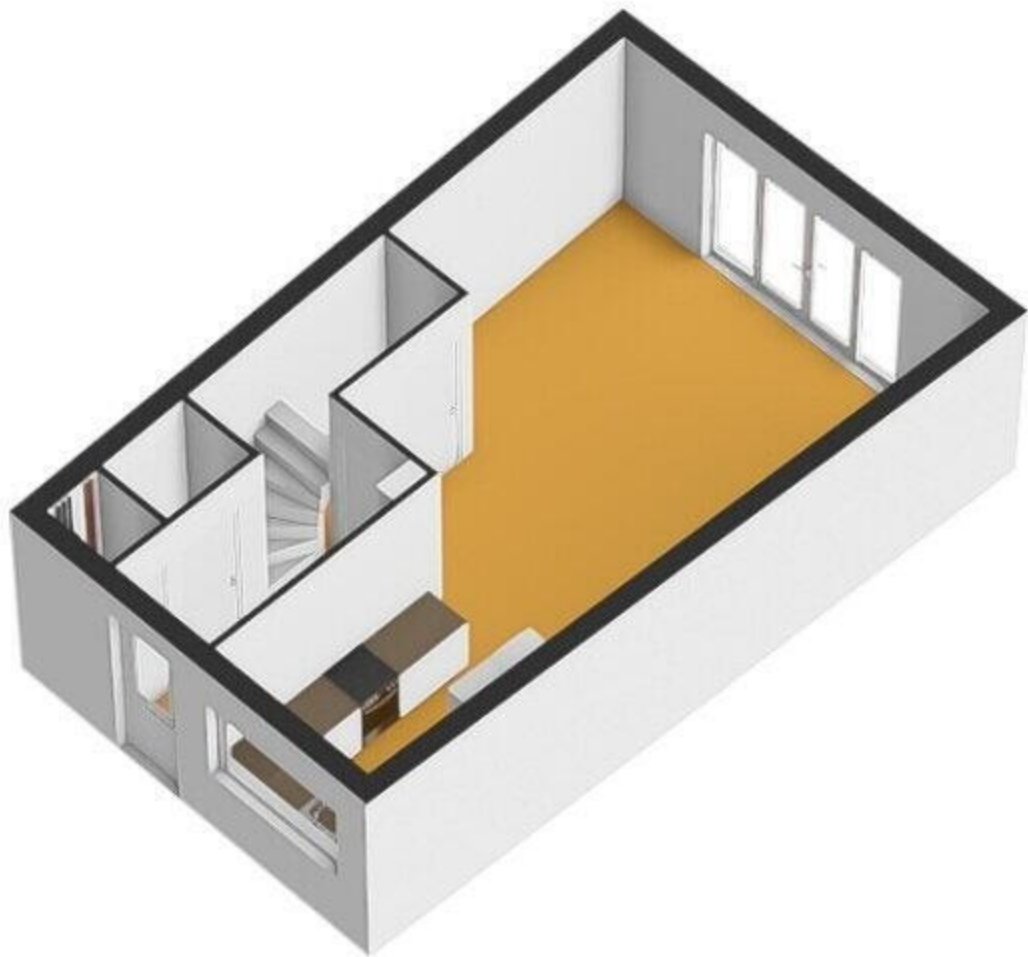

# Roald Amundsenstraat 106, Almere Begane Grond

5.61 m

5.87 m

3.24 m

9.18 m

0.97 m ← 1.44 m → ← 2.31 m →

De plattegronden zijn voor promotionele doeleinden en ter indicatie.  
Aan de plattegronden kunnen geen rechten worden ontleend.  
© het MeetLoket

# Roald Amundsenstraat 106, Almere 1e Verdieping

5.62 m

4.80 m

De plattegronden zijn voor promotionele doeleinden en ter indicatie.  
Aan de plattegronden kunnen geen rechten worden ontleend.  
© het MeetLoket

# Roald Amundsenstraat 106, Almere optie 1e Verdieping

5.62 m

4.80 m

De plattegronden zijn voor promotionele doeleinden en ter indicatie.  
Aan de plattegronden kunnen geen rechten worden ontleend.  
© het MeetLoket