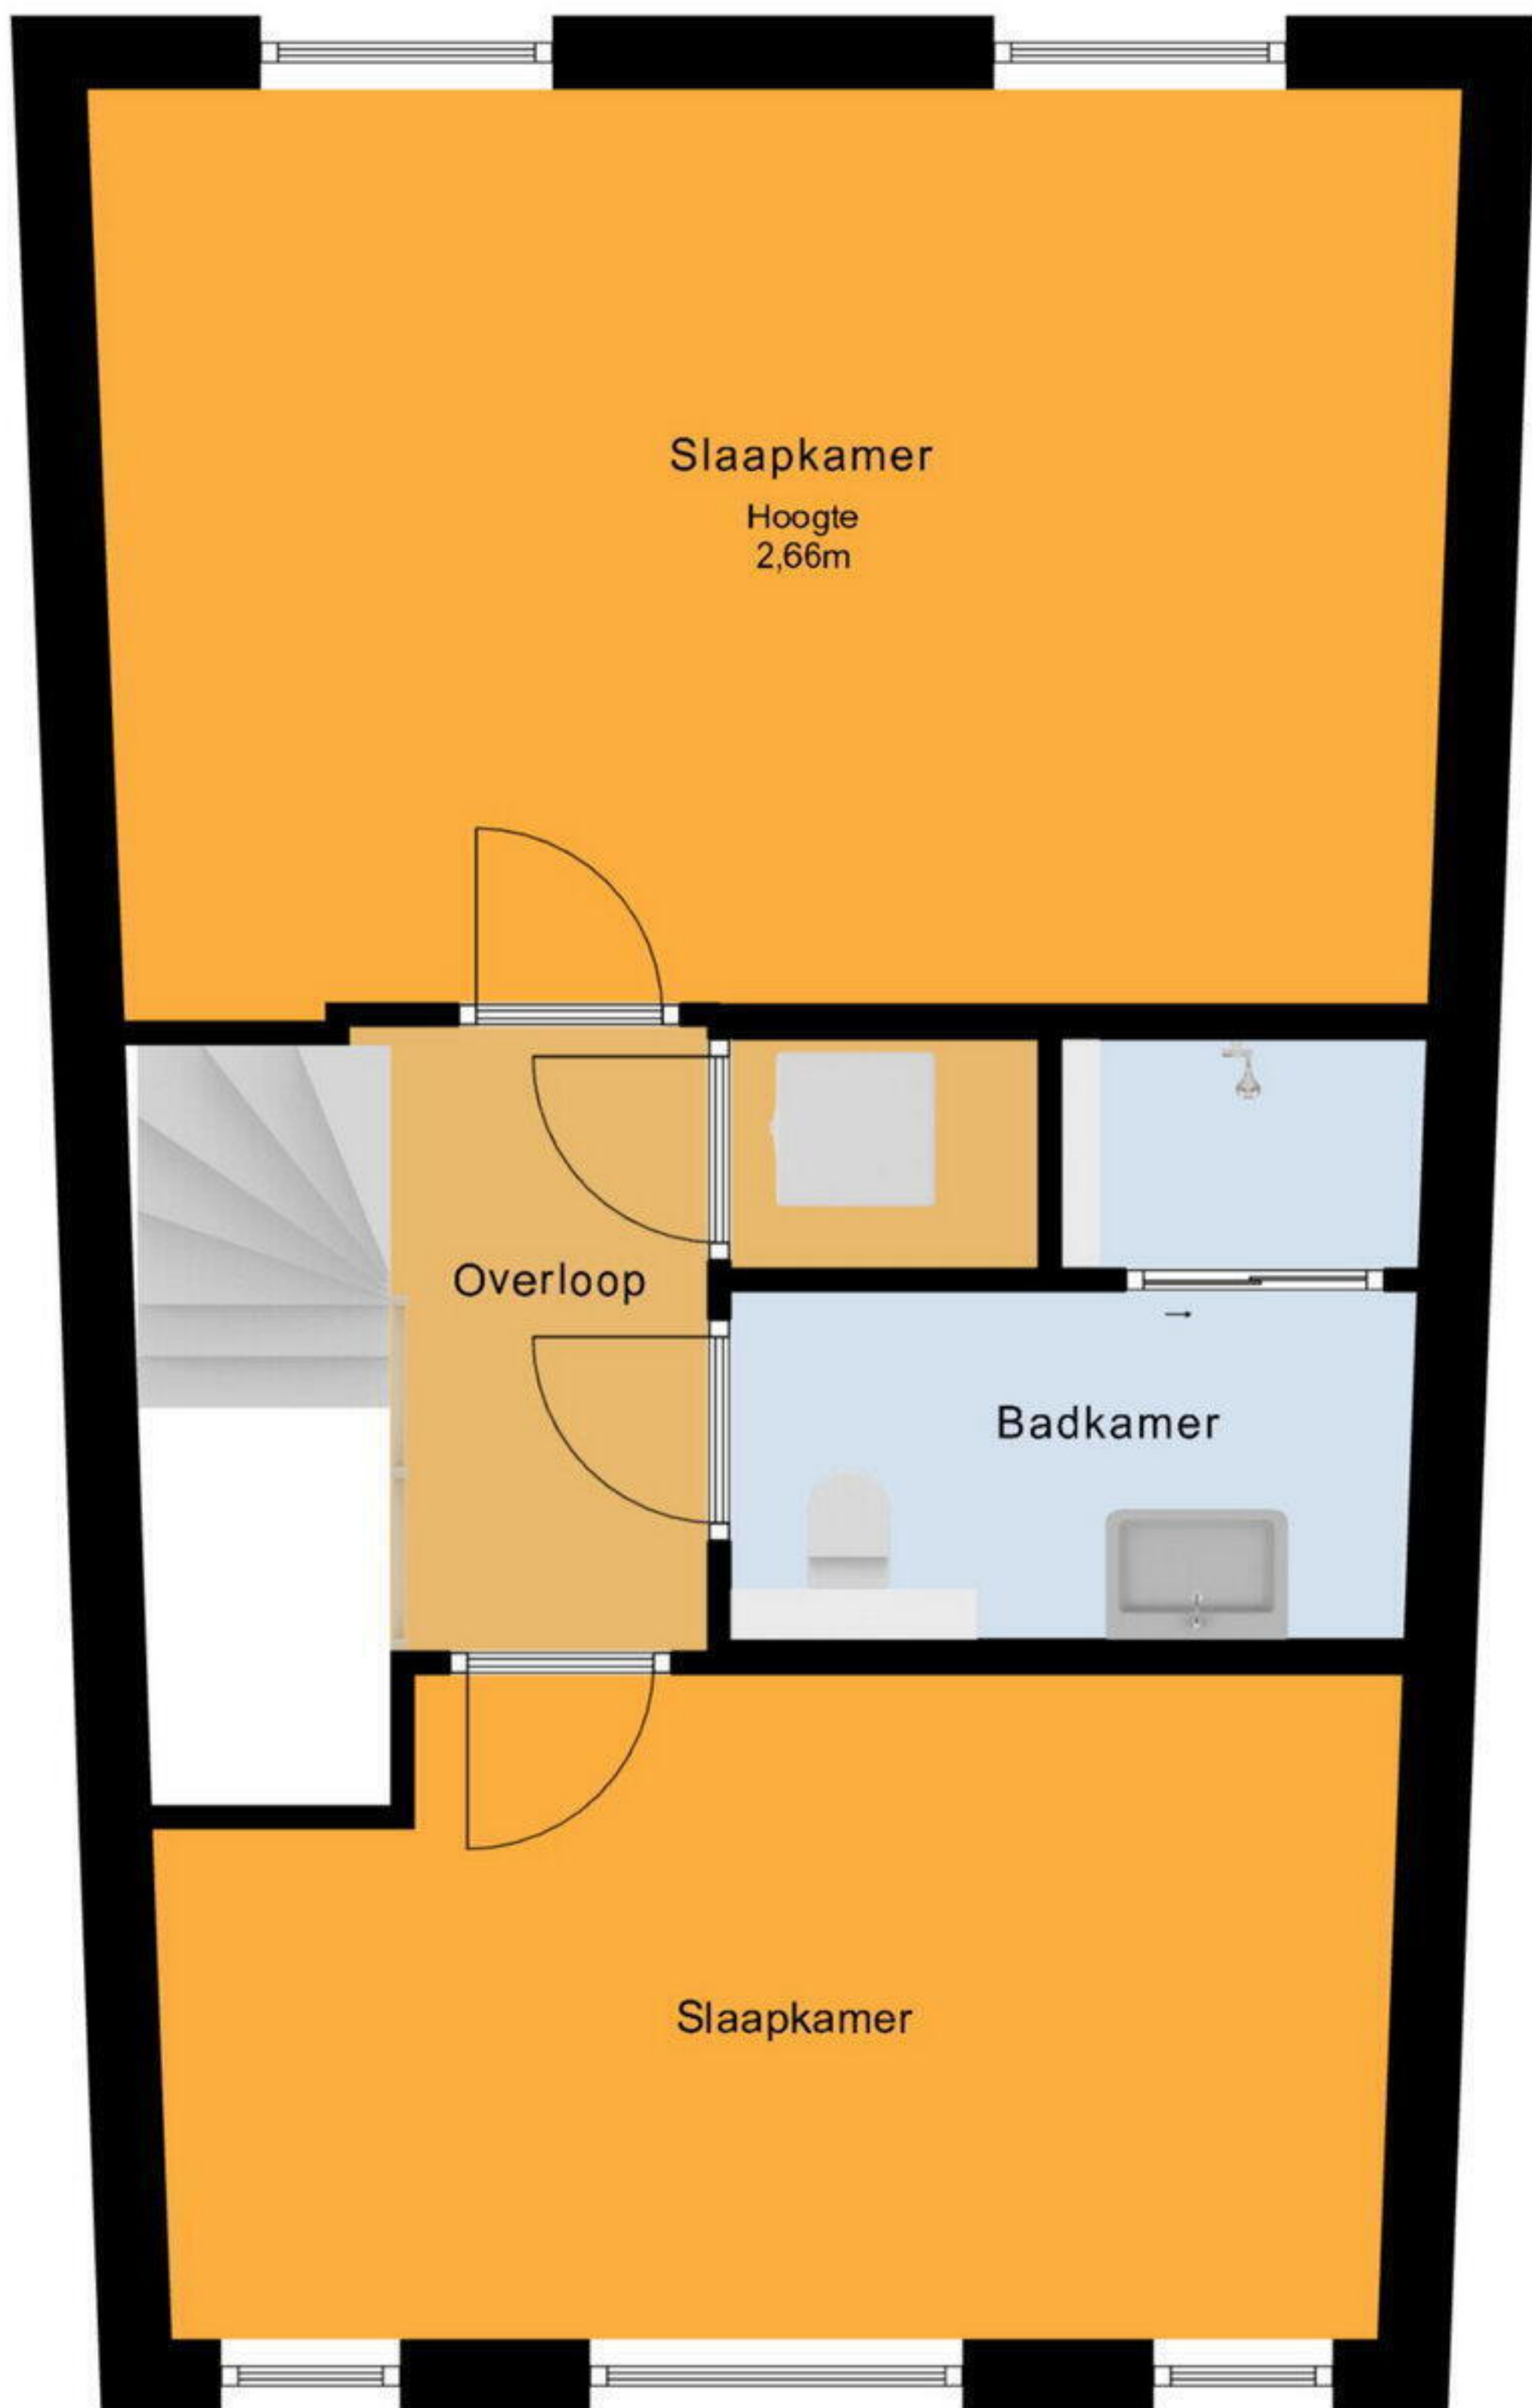

# Roald Amundsenstraat 106, Almere Begane Grond

5.61 m

5.87 m

3.24 m

9.18 m

0.97 m ← 1.44 m → ← 2.31 m →

De plattegronden zijn voor promotionele doeleinden en ter indicatie.  
Aan de plattegronden kunnen geen rechten worden ontleend.  
© het MeetLoket

# Roald Amundsenstraat 106, Almere 1e Verdieping

5.62 m

4.80 m

De plattegronden zijn voor promotionele doeleinden en ter indicatie.  
Aan de plattegronden kunnen geen rechten worden ontleend.  
© het MeetLoket

# Roald Amundsenstraat 106, Almere optie 1e Verdieping

5.62 m

4.80 m

De plattegronden zijn voor promotionele doeleinden en ter indicatie.  
Aan de plattegronden kunnen geen rechten worden ontleend.  
© het MeetLoket