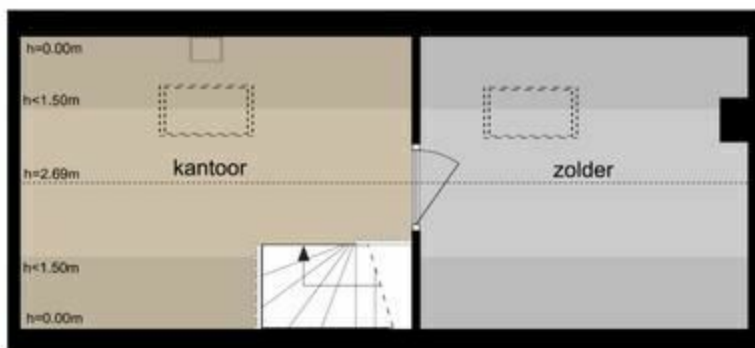

Roerstraat 115-III - Amsterdam  
Derde Verdieping

Roerstraat 115-III - Amsterdam  
Vierde Verdieping

Roerstraat 115-III - Amsterdam  
Vijfde Verdieping

4.41 m 3.70 m

3.30 m

3.30 m

8.27 m

De plattegronden zijn geproduceerd voor promotonele doeleinden en ter indicatie.  
Aan de plattegronden kunnen geen rechten worden ontleend  
© www.beeldgarage.nl