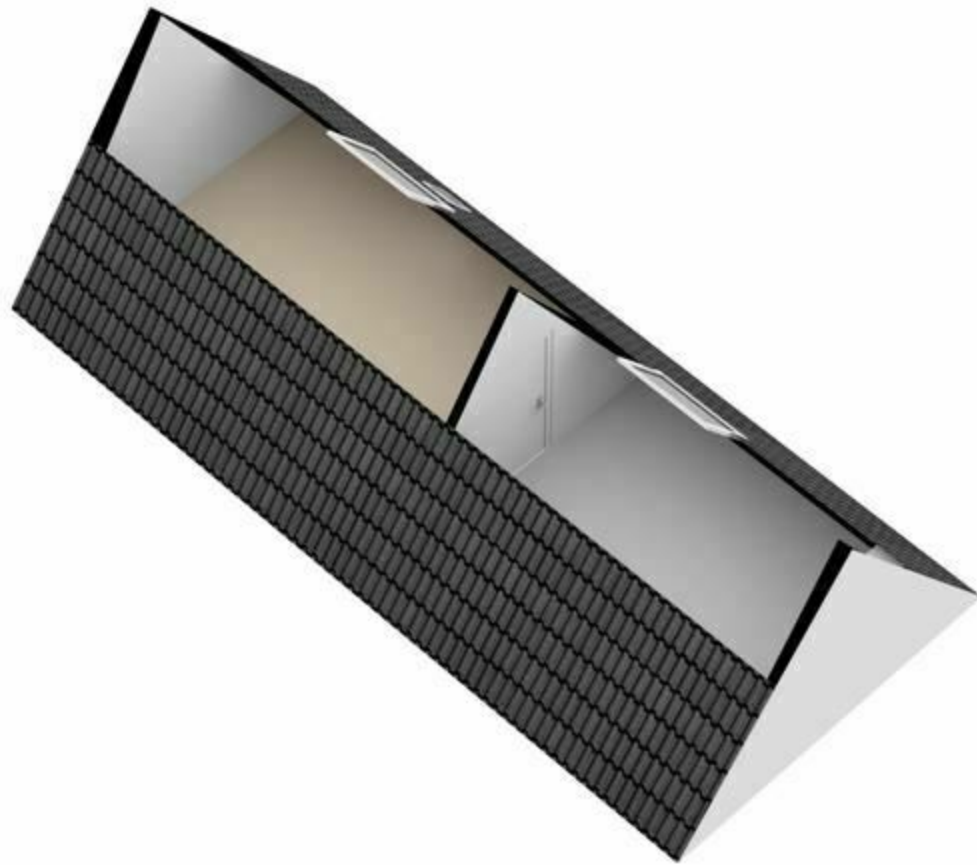

Roerstraat 115-III - Amsterdam  
Derde Verdieping

Roerstraat 115-III - Amsterdam  
Vierde Verdieping

Roerstraat 115-III - Amsterdam  
Vijfde Verdieping

4.41 m 3.70 m

3.30 m

3.30 m

8.27 m

De plattegronden zijn geproduceerd voor promotonele doeleinden en ter indicatie.  
Aan de plattegronden kunnen geen rechten worden ontleend  
© www.beeldgarage.nl