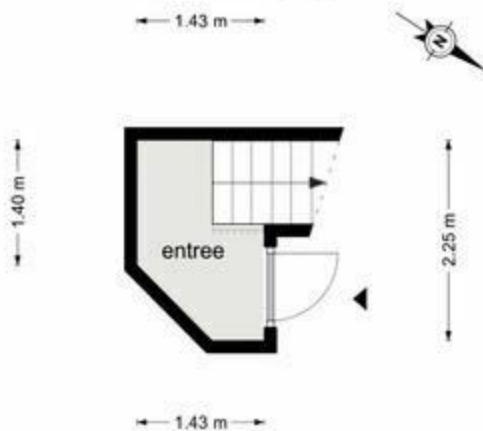

**Roerstraat 115-III - Amsterdam**  
**Tweede Verdieping**

De plattegronden zijn geproduceerd voor promotionele doeleinden en ter indicatie.  
Aan de plattegronden kunnen geen rechten worden ontleend  
© www.beeidgarage.nl

Roerstraat 115-III - Amsterdam  
Derde Verdieping

Roerstraat 115-III - Amsterdam  
Vierde Verdieping

Roerstraat 115-III - Amsterdam  
Vijfde Verdieping

4.41 m 3.70 m

3.30 m

3.30 m

8.27 m

De plattegronden zijn geproduceerd voor promotonele doeleinden en ter indicatie.  
Aan de plattegronden kunnen geen rechten worden ontleend  
© www.beeldgarage.nl