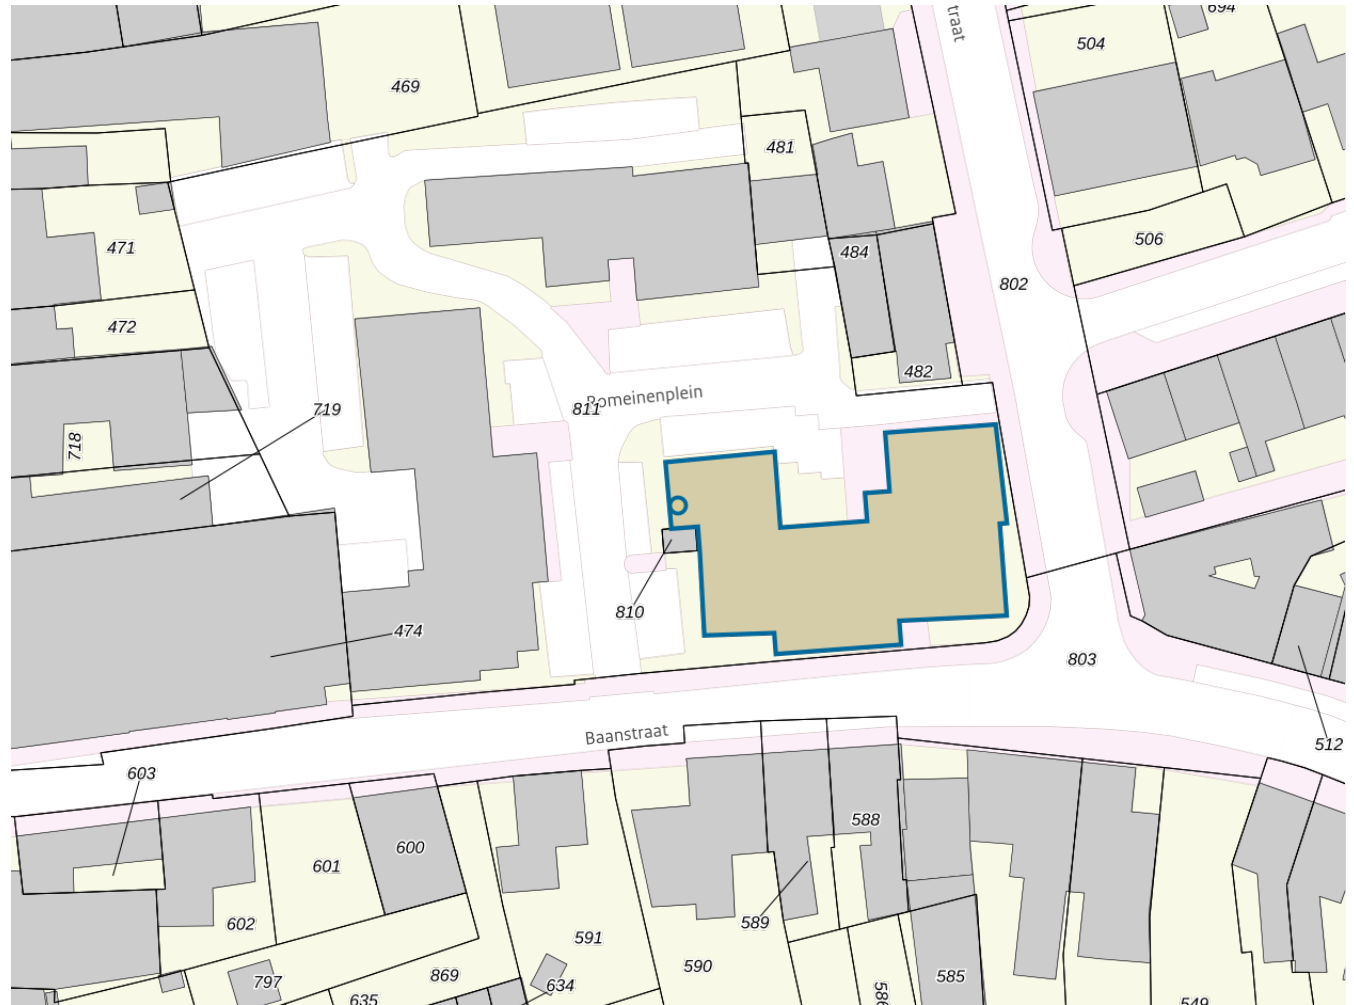

Adres

Adres Romeinenplein 64
Postcode 6372EM
Woonplaats Landgraaf

Kenmerken

Bouwjaar 1981
Gebruiksdoel woonfunctie
Oppervlakte 61m²

De WOZ-waarden worden bij beschikking vastgesteld door de gemeenten en langs elektronische weg in het loket geladen. Incidentele afwijkingen ten opzichte van de gegevens van de gemeente zijn mogelijk. Aan de WOZ-waarden en overige gegevens in dit loket kunnen geen rechten worden ontleend. Het gebruik van het loket en de gegevens geschiedt op eigen risico. Het ministerie van Financiën is niet aanspreekbaar op schade direct of indirect als gevolg van het gebruik van het loket, de daarin opgenomen gegevens, of de vervaardigde afdrukken.