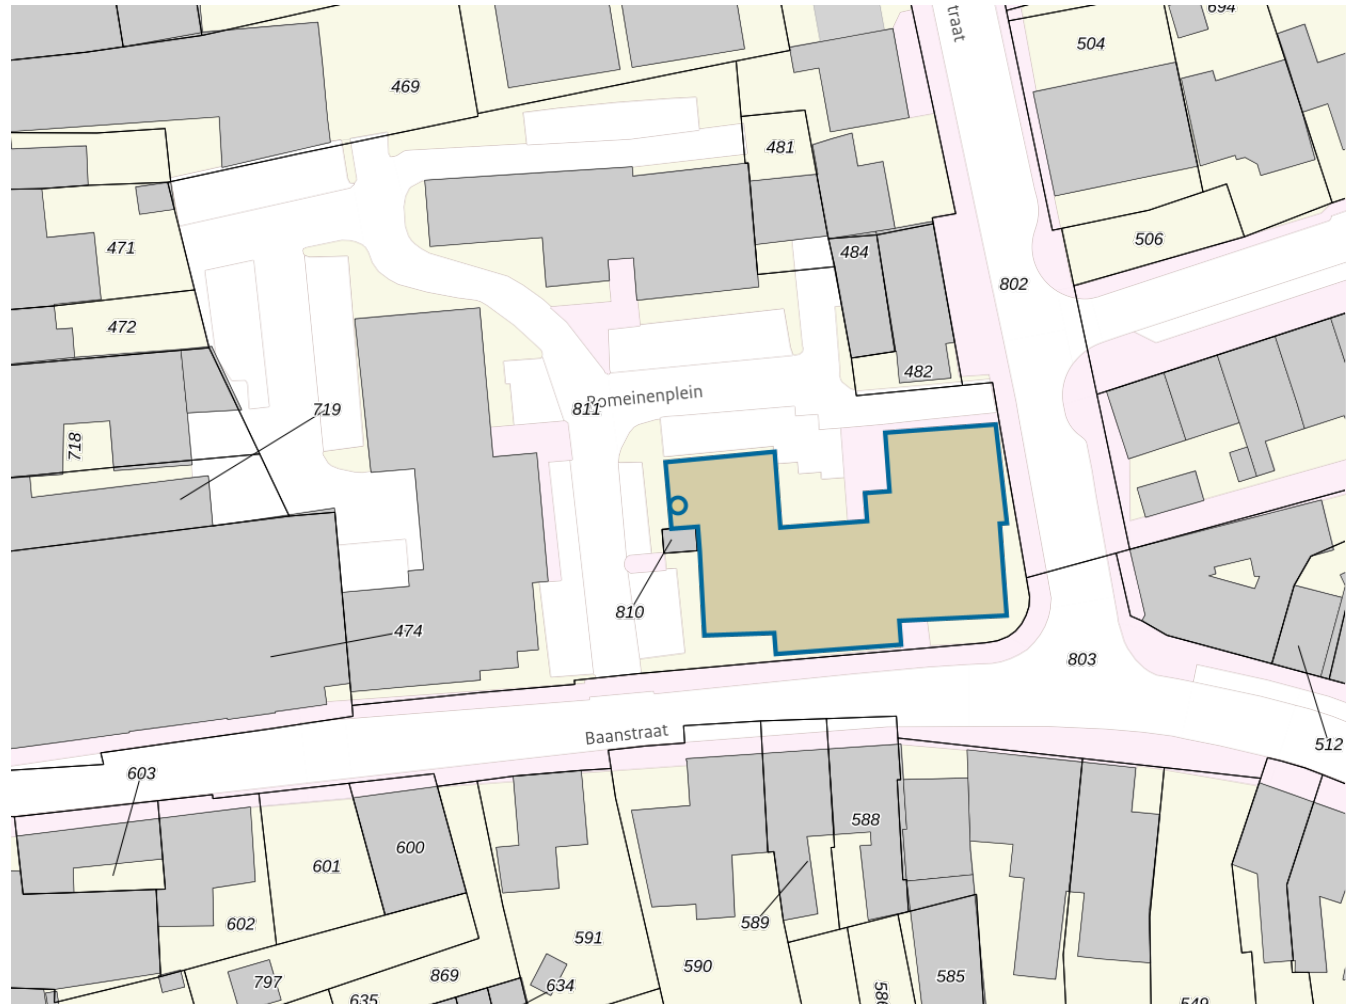

**Adres**

Adres Romeinenplein 64
Postcode 6372EM
Woonplaats Landgraaf

WOZ-Waarde

Identificatie 088200013754
Grondoppervlakte 0m²

Peildatum	WOZ-waarde
01-01-2023	€ 129.000
01-01-2022	€ 114.000
01-01-2021	€ 98.000
01-01-2020	€ 86.000
01-01-2019	€ 87.000
01-01-2018	€ 82.000
01-01-2017	€ 79.000
01-01-2016	€ 71.000
01-01-2015	€ 70.000

Adres

Adres Romeinenplein 64
Postcode 6372EM
Woonplaats Landgraaf

Kenmerken

Bouwjaar 1981
Gebruiksdoel woonfunctie
Oppervlakte 61m²

De WOZ-waarden worden bij beschikking vastgesteld door de gemeenten en langs elektronische weg in het loket geladen. Incidentele afwijkingen ten opzichte van de gegevens van de gemeente zijn mogelijk. Aan de WOZ-waarden en overige gegevens in dit loket kunnen geen rechten worden ontleend. Het gebruik van het loket en de gegevens geschiedt op eigen risico. Het ministerie van Financiën is niet aanspreekbaar op schade direct of indirect als gevolg van het gebruik van het loket, de daarin opgenomen gegevens, of de vervaardigde afdrukken.