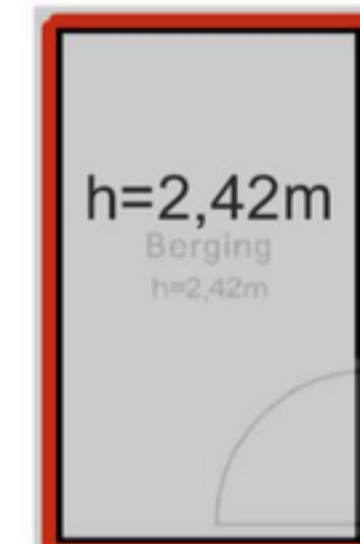

Schaalcontrole

GOGB  
14.4 m<sup>2</sup>  
BVO  
14.4 m<sup>2</sup>

GOEB  
4.5 m<sup>2</sup>  
BVO  
5.3 m<sup>2</sup>