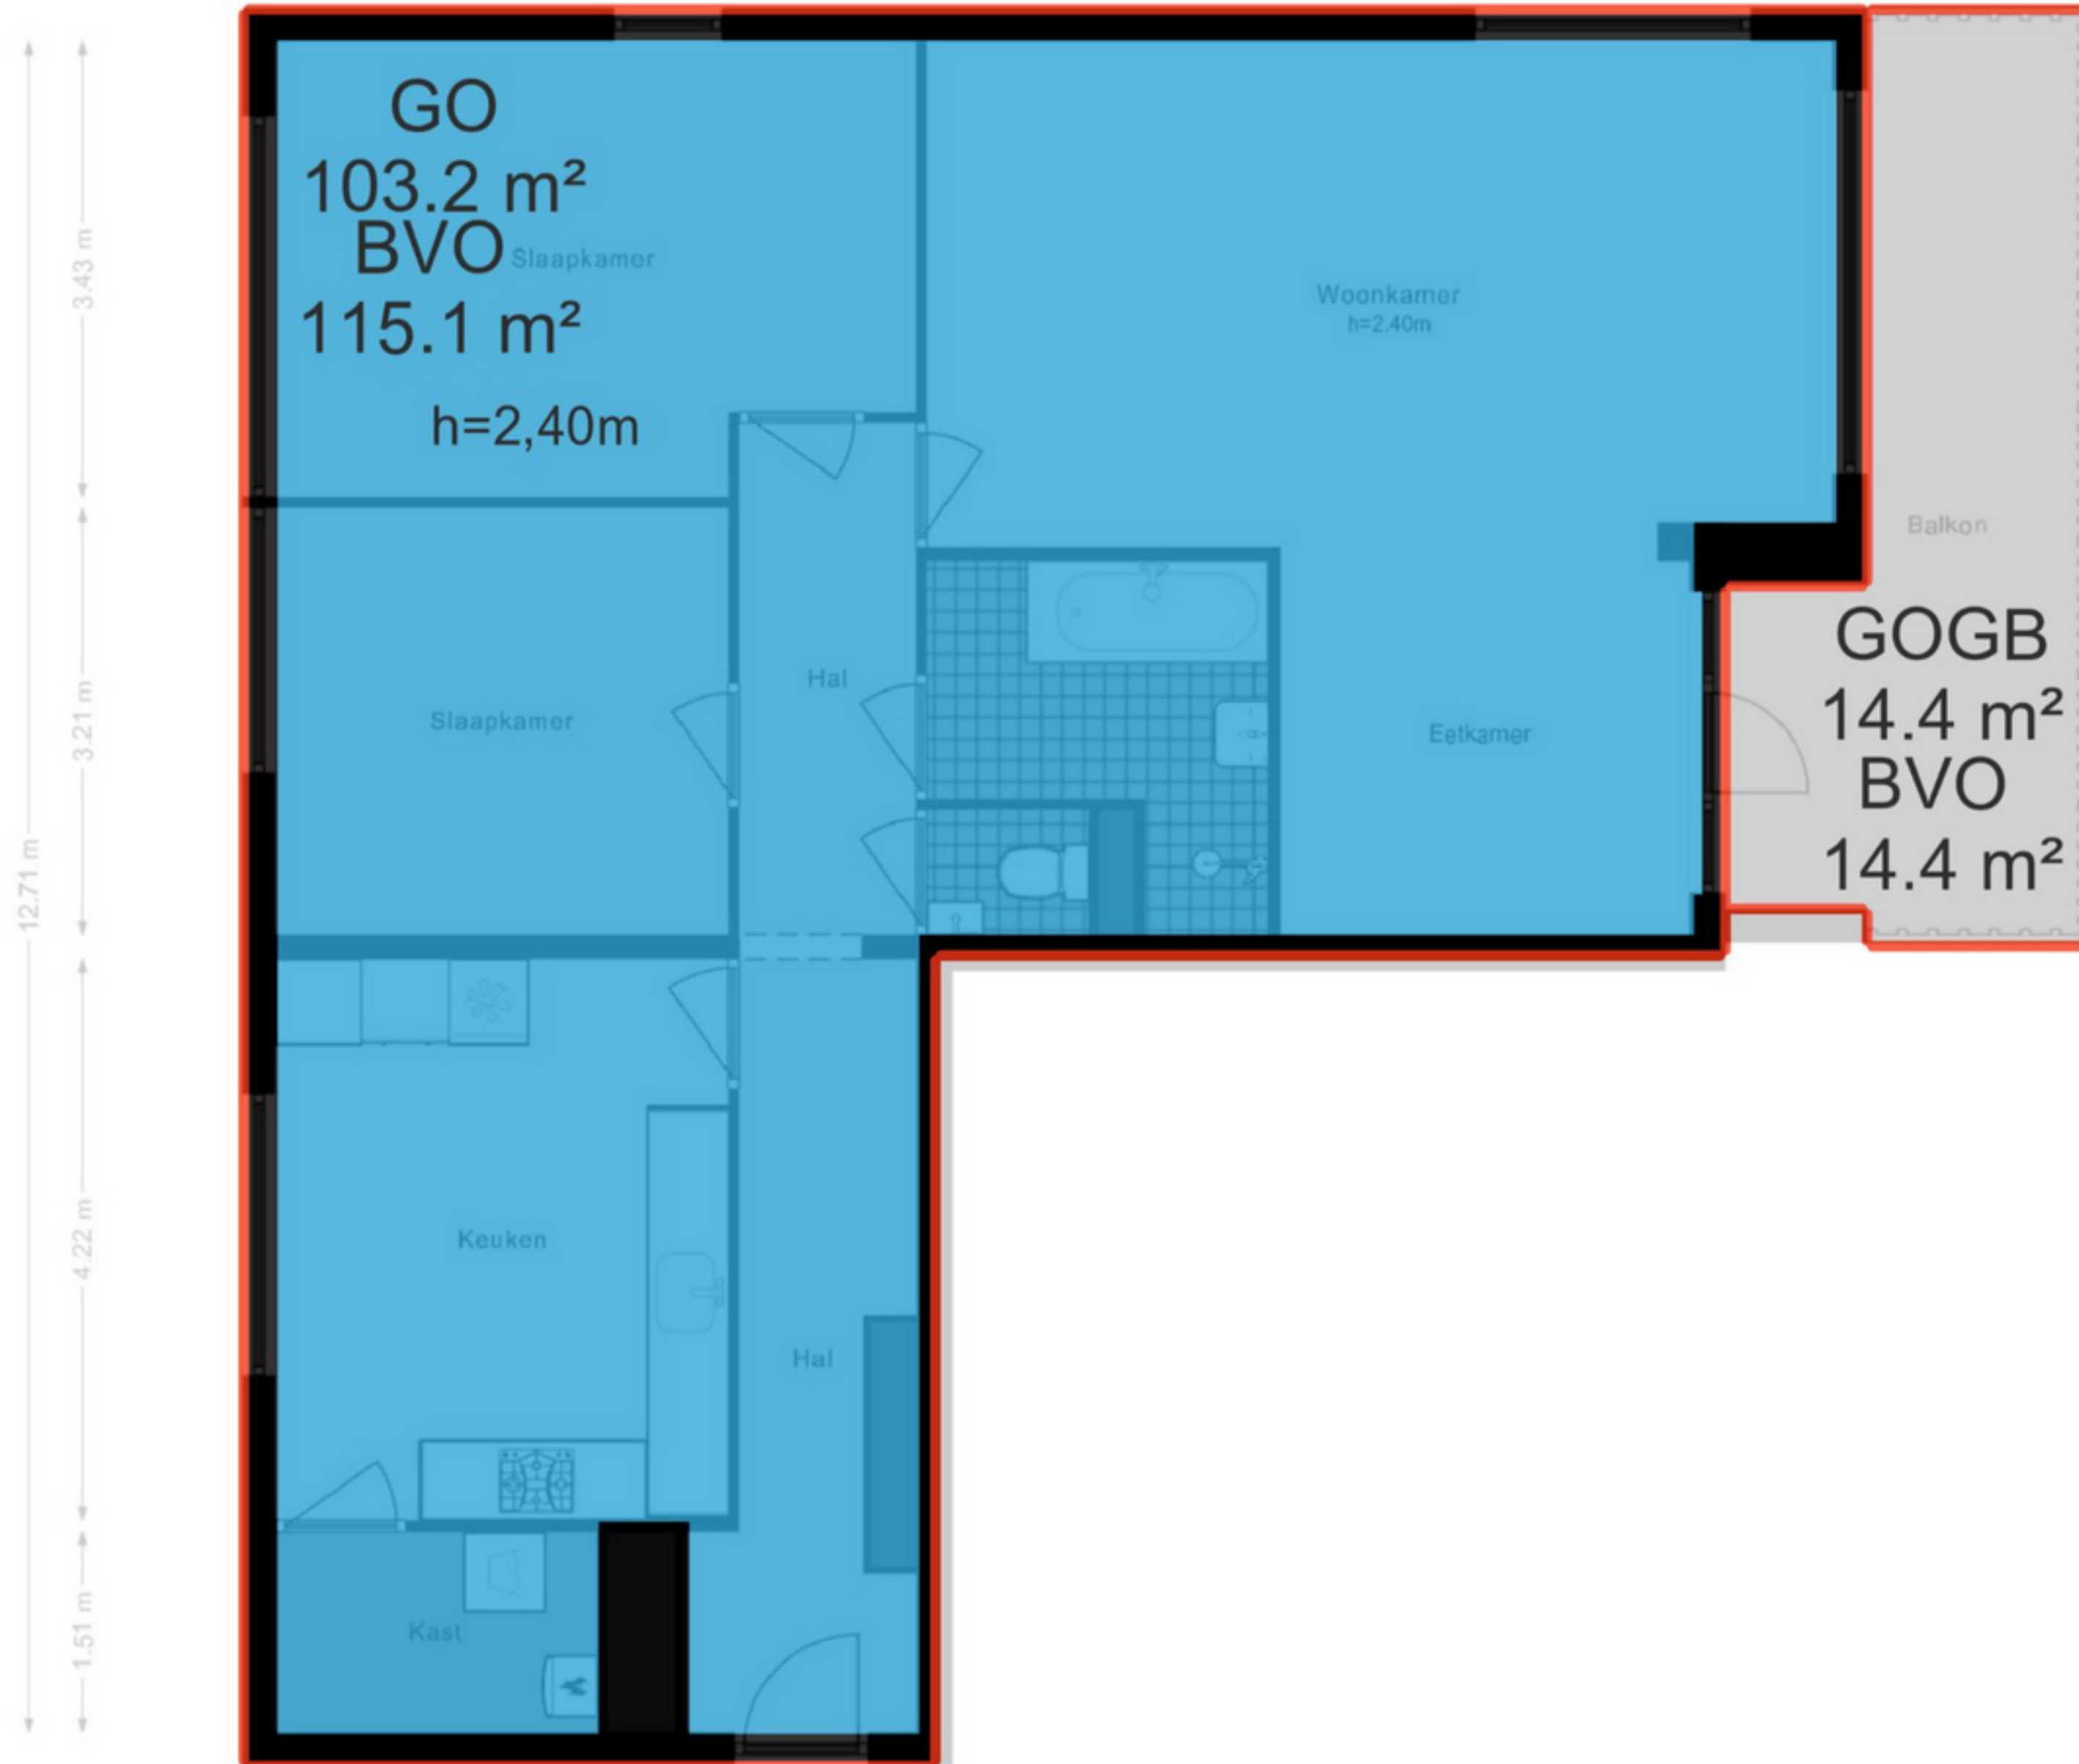

## Rondeel 12 - Amsterdam Appartement

De plattegronden zijn geproduceerd voor promotionele doeleinden en ter indicatie.  
Aan de plattegronden kunnen geen rechten worden ontleend.  
© www.woningmedia.nl

Schaalcontrole

GOGB  
14.4 m<sup>2</sup>  
BVO  
14.4 m<sup>2</sup>

GOEB  
4.5 m<sup>2</sup>  
BVO  
5.3 m<sup>2</sup>