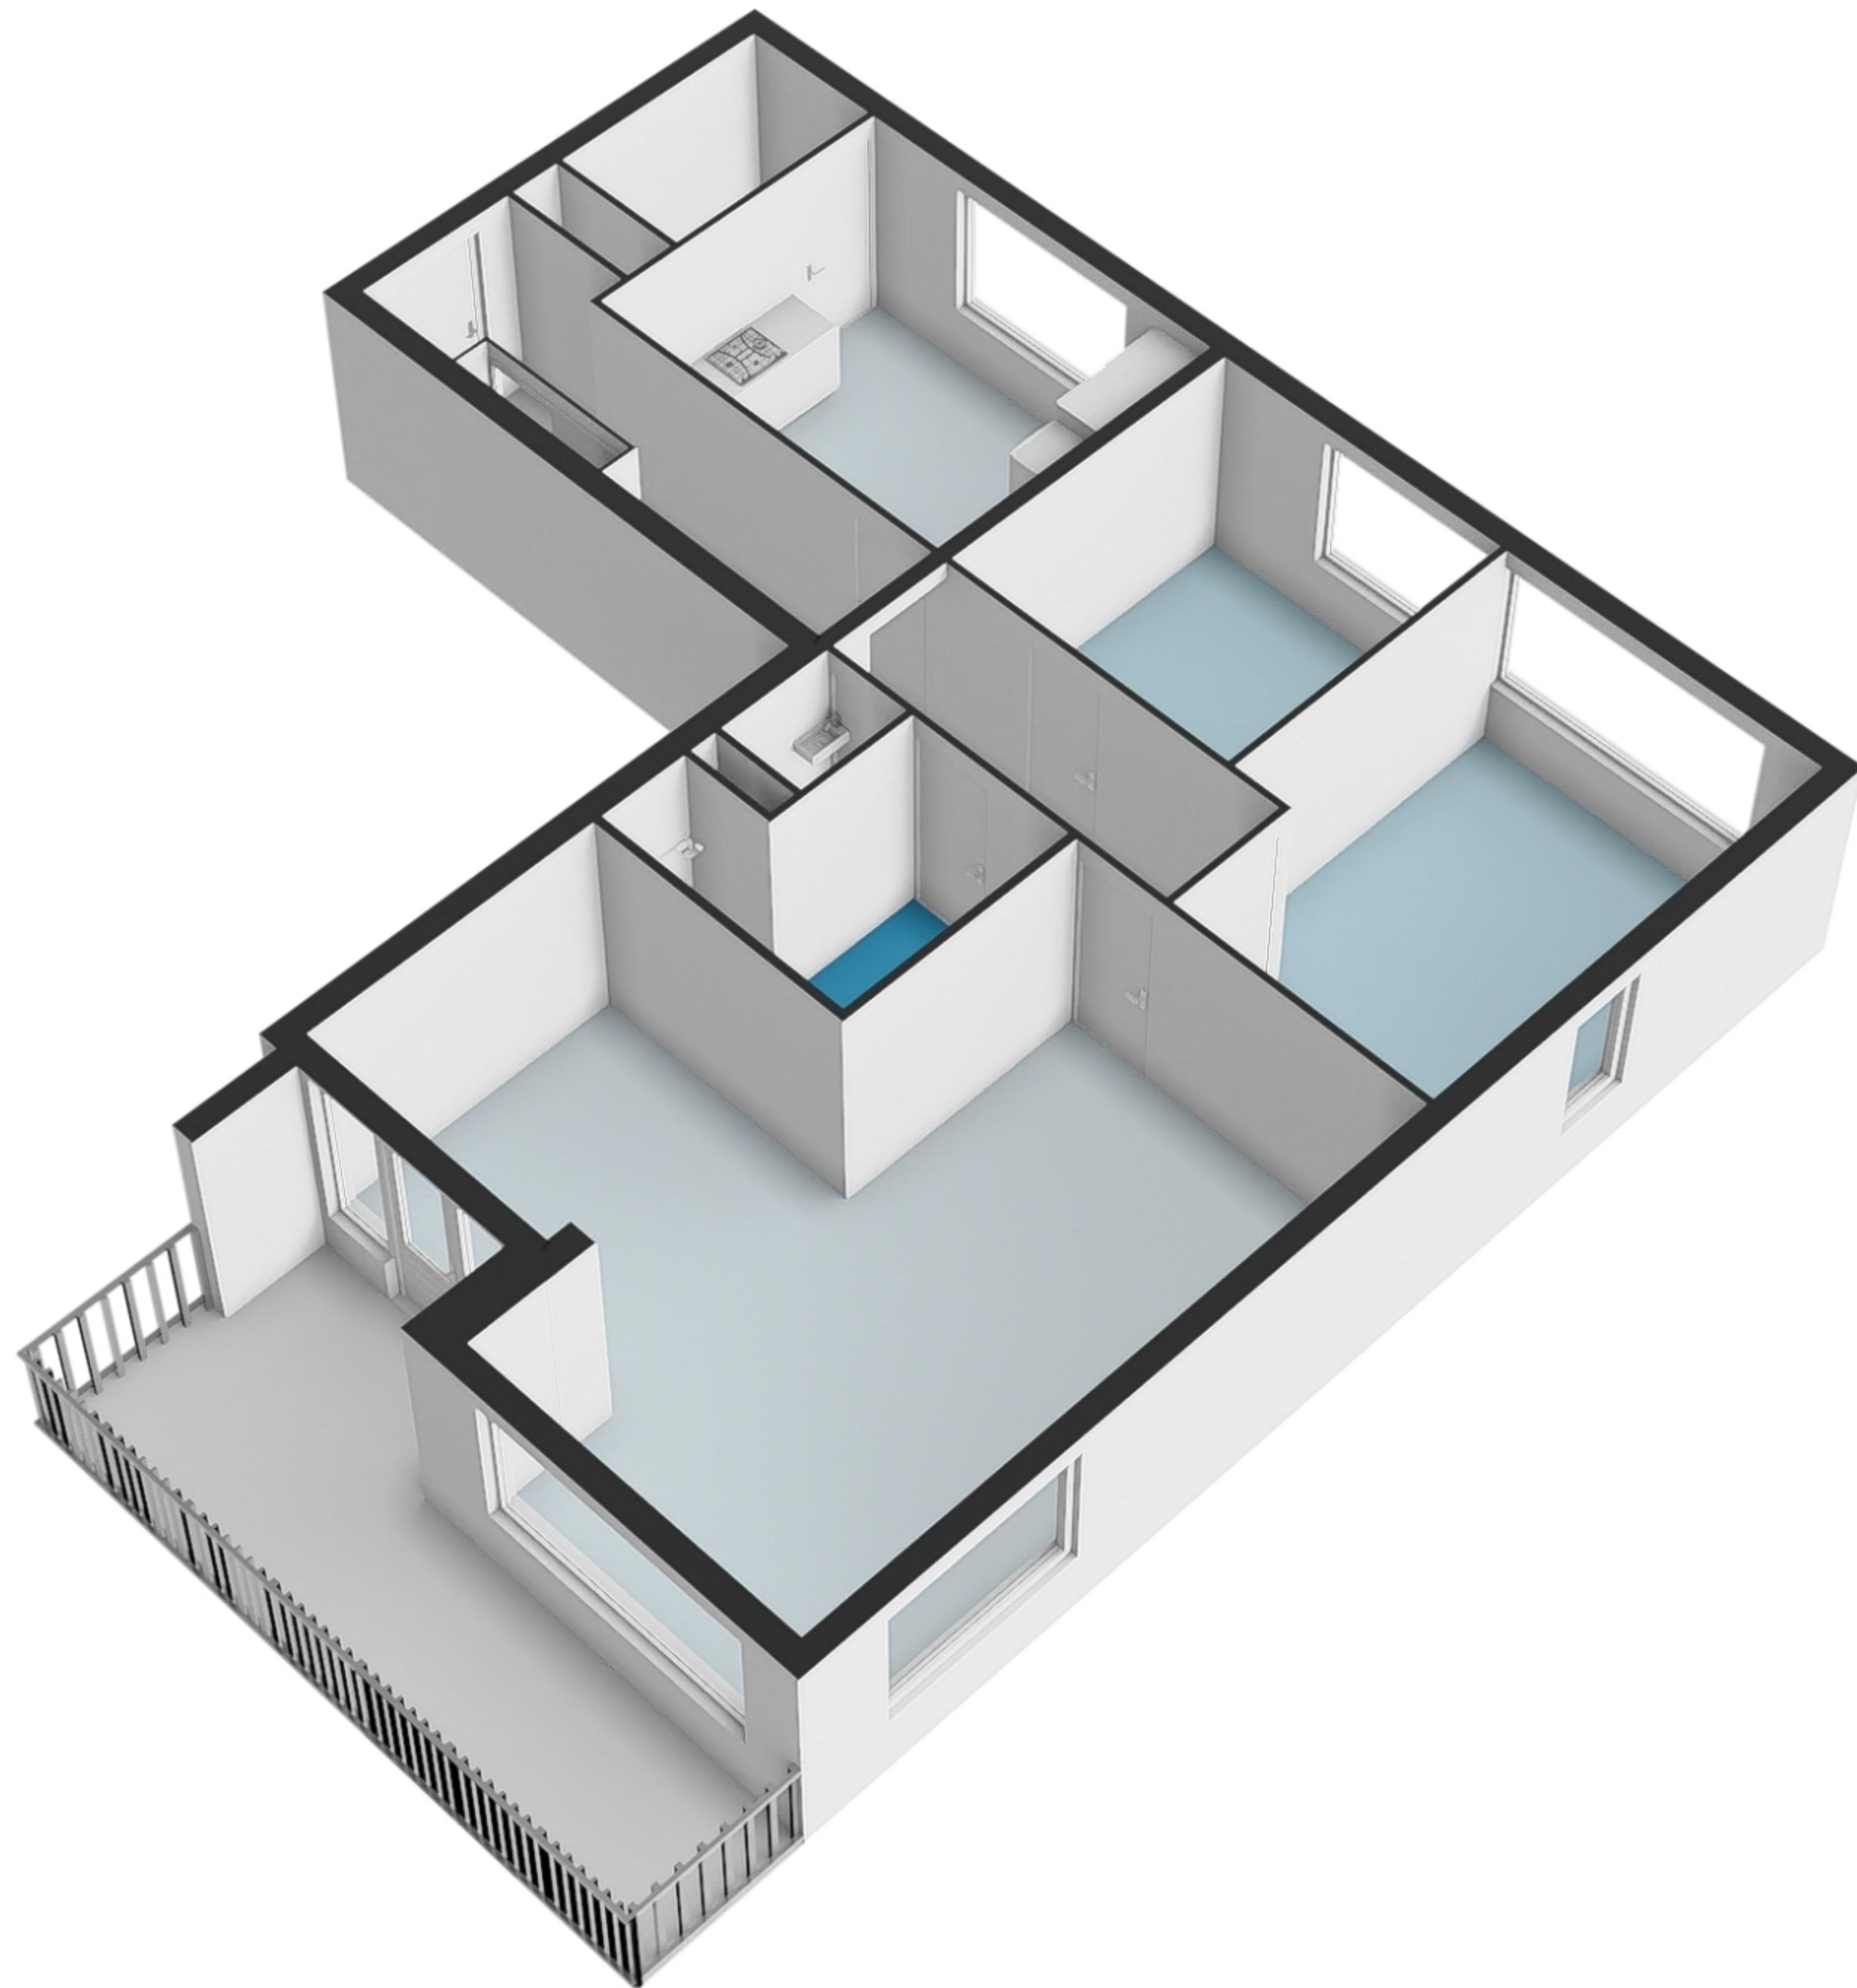

Schaalcontrole

GOGB  
14.4 m<sup>2</sup>  
BVO  
14.4 m<sup>2</sup>

GOEB  
4.5 m<sup>2</sup>  
BVO  
5.3 m<sup>2</sup>

# Rondeel 12 - Amsterdam Berging