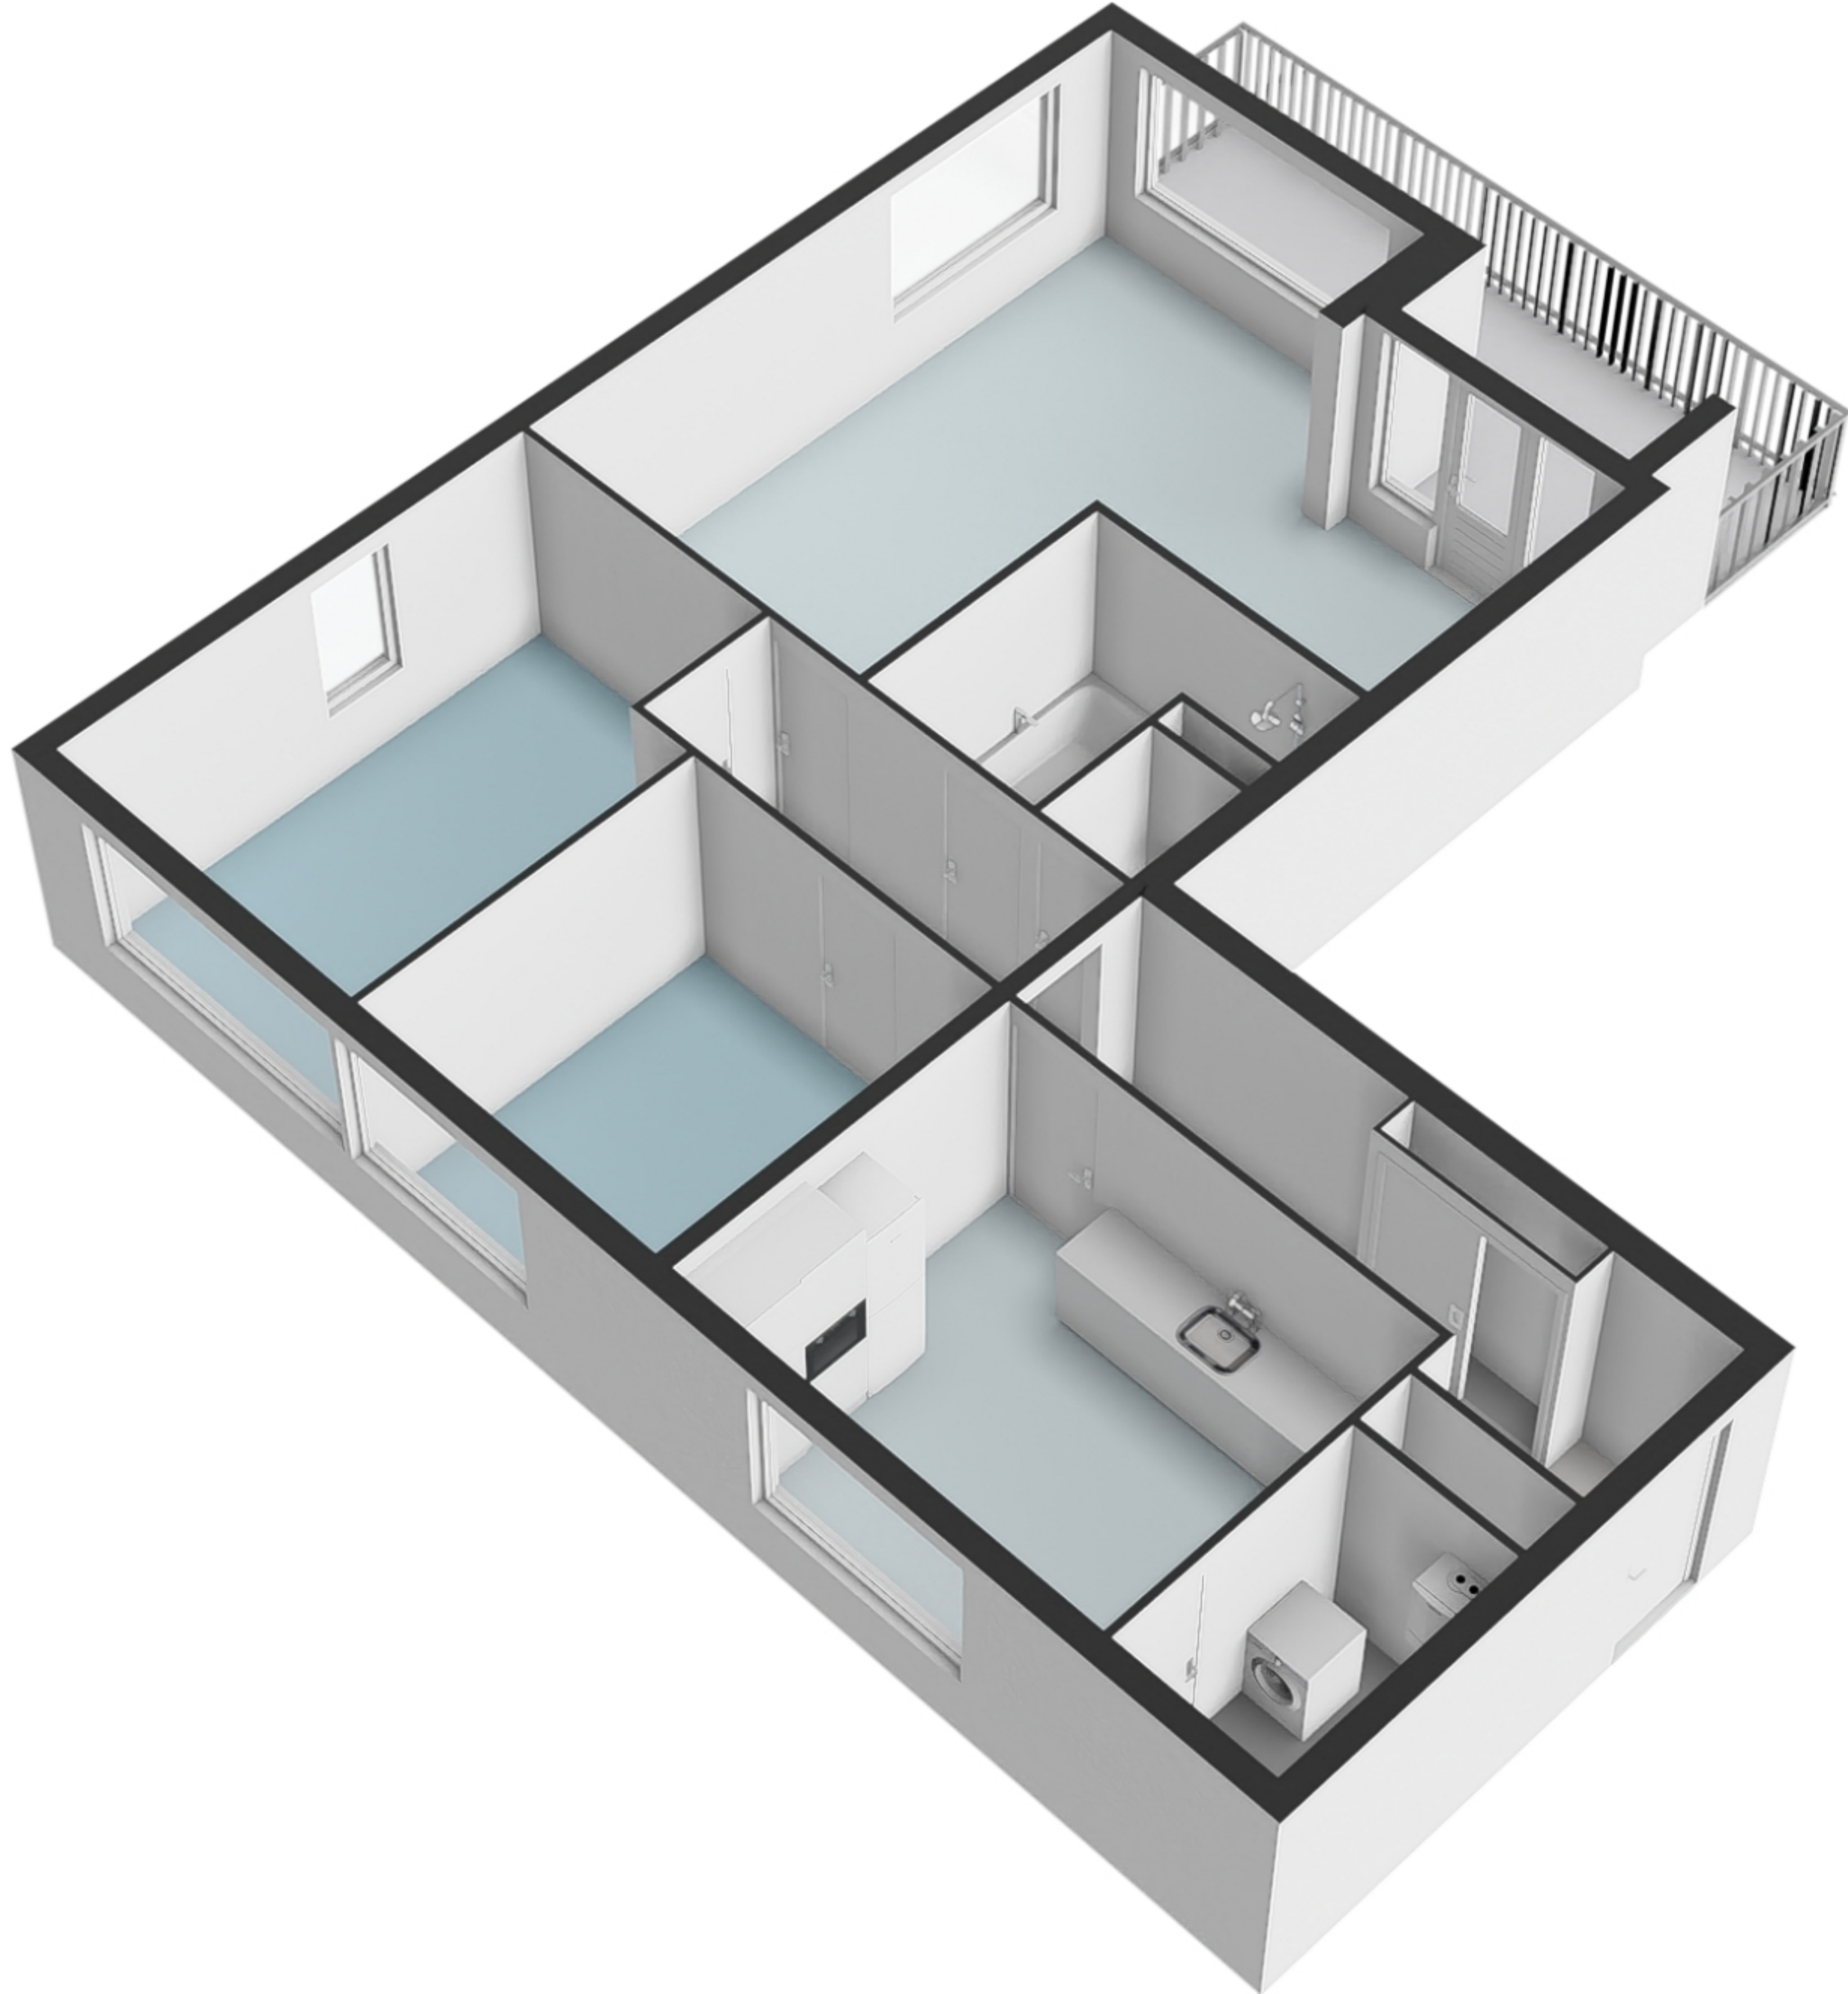

Schaalcontrole

GOGB  
14.4 m<sup>2</sup>  
BVO  
14.4 m<sup>2</sup>

GOEB  
4.5 m<sup>2</sup>  
BVO  
5.3 m<sup>2</sup>

# Rondeel 12 - Amsterdam Berging