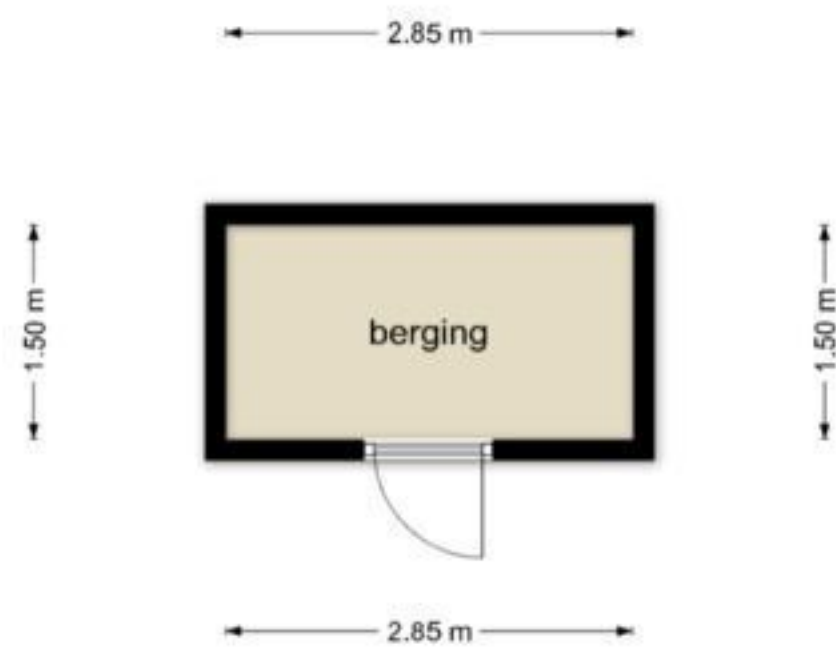

Rozengracht 221 A - Amsterdam
Berging

De plattegronden zijn geproduceerd voor promotionele doeleinden en ter indicatie.
Aan de plattegronden kunnen geen rechten worden ontleend
© www.debeeldenmakers.nl