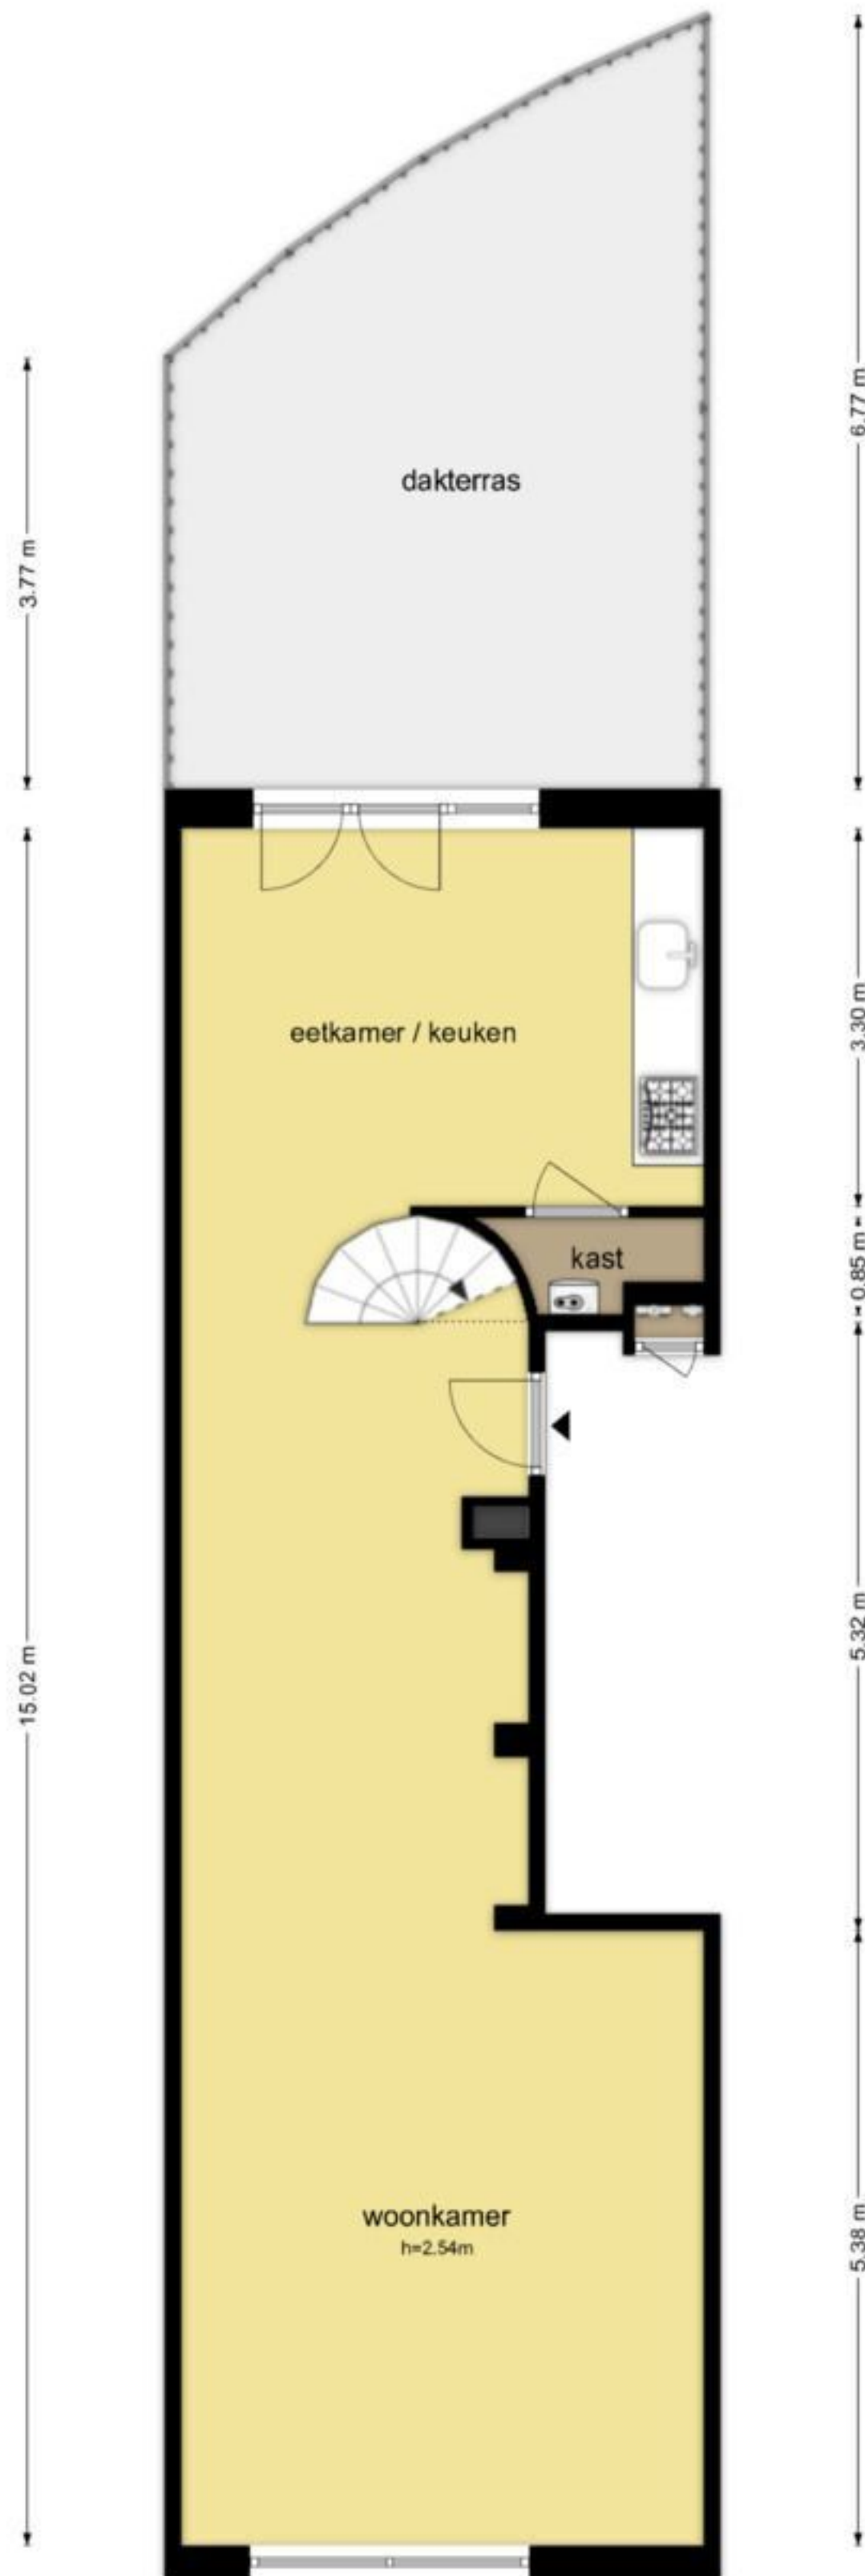

Rozengracht 221 A - Amsterdam
Eerste Verdieping

4.74 m

4.57 m

Rozengracht 221 A - Amsterdam
Tweede Verdieping

De plattegronden zijn geproduceerd voor promotionele doeleinden en ter indicatie.
Aan de plattegronden kunnen geen rechten worden ontleend
© www.debeeldenmakers.nl