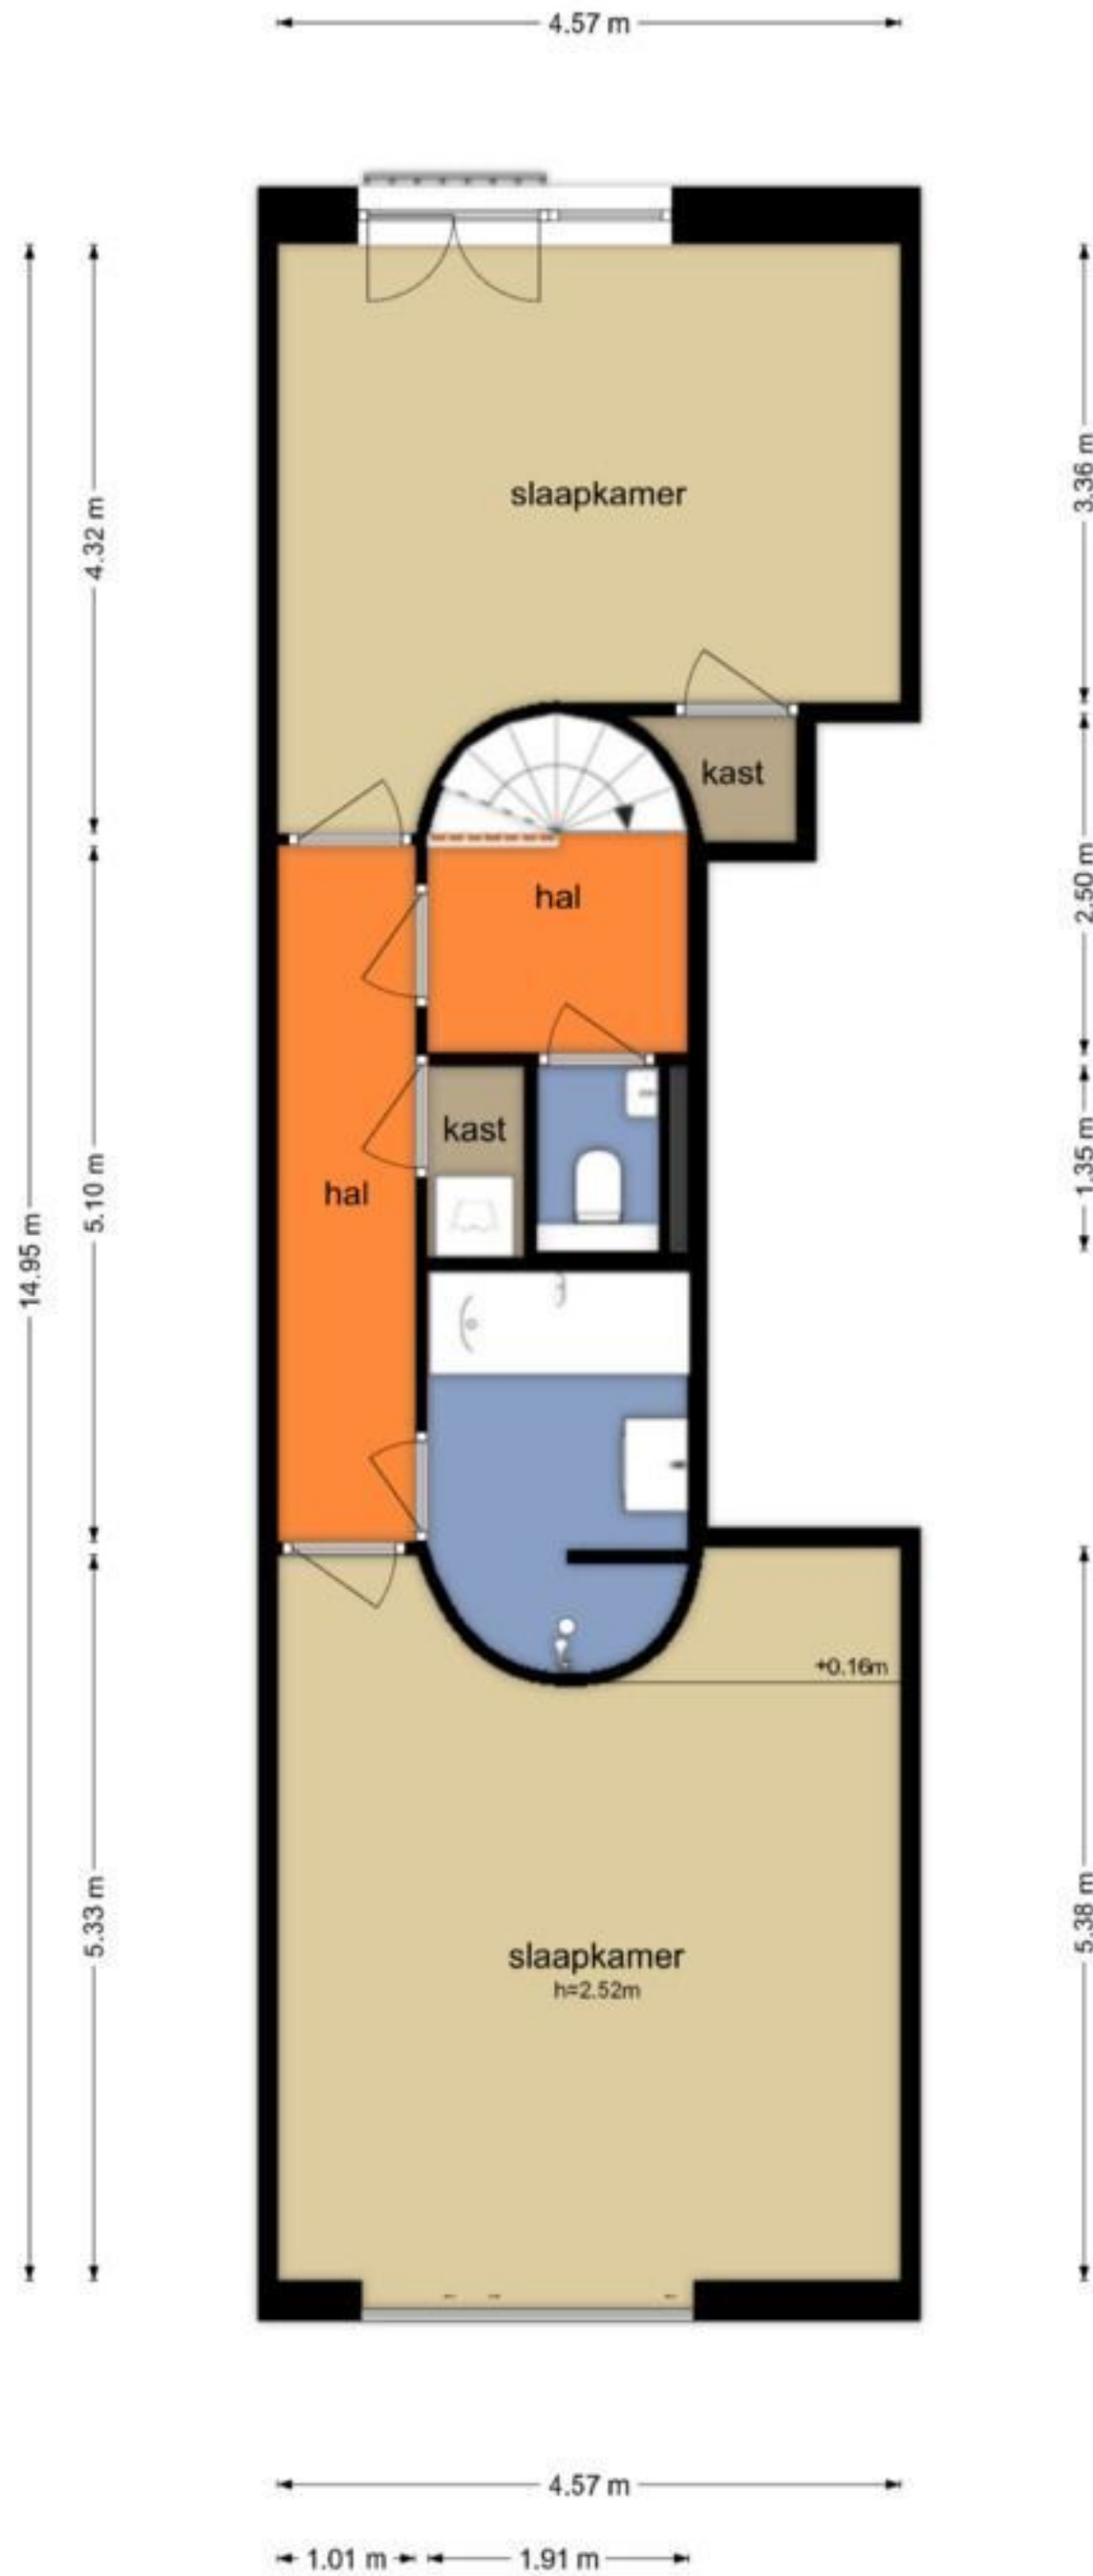

Rozengracht 221 A - Amsterdam
Eerste Verdieping

4.74 m

4.57 m

Rozengracht 221 A - Amsterdam
Tweede Verdieping

De plattegronden zijn geproduceerd voor promotionele doeleinden en ter indicatie.
Aan de plattegronden kunnen geen rechten worden ontleend
© www.debeeldenmakers.nl