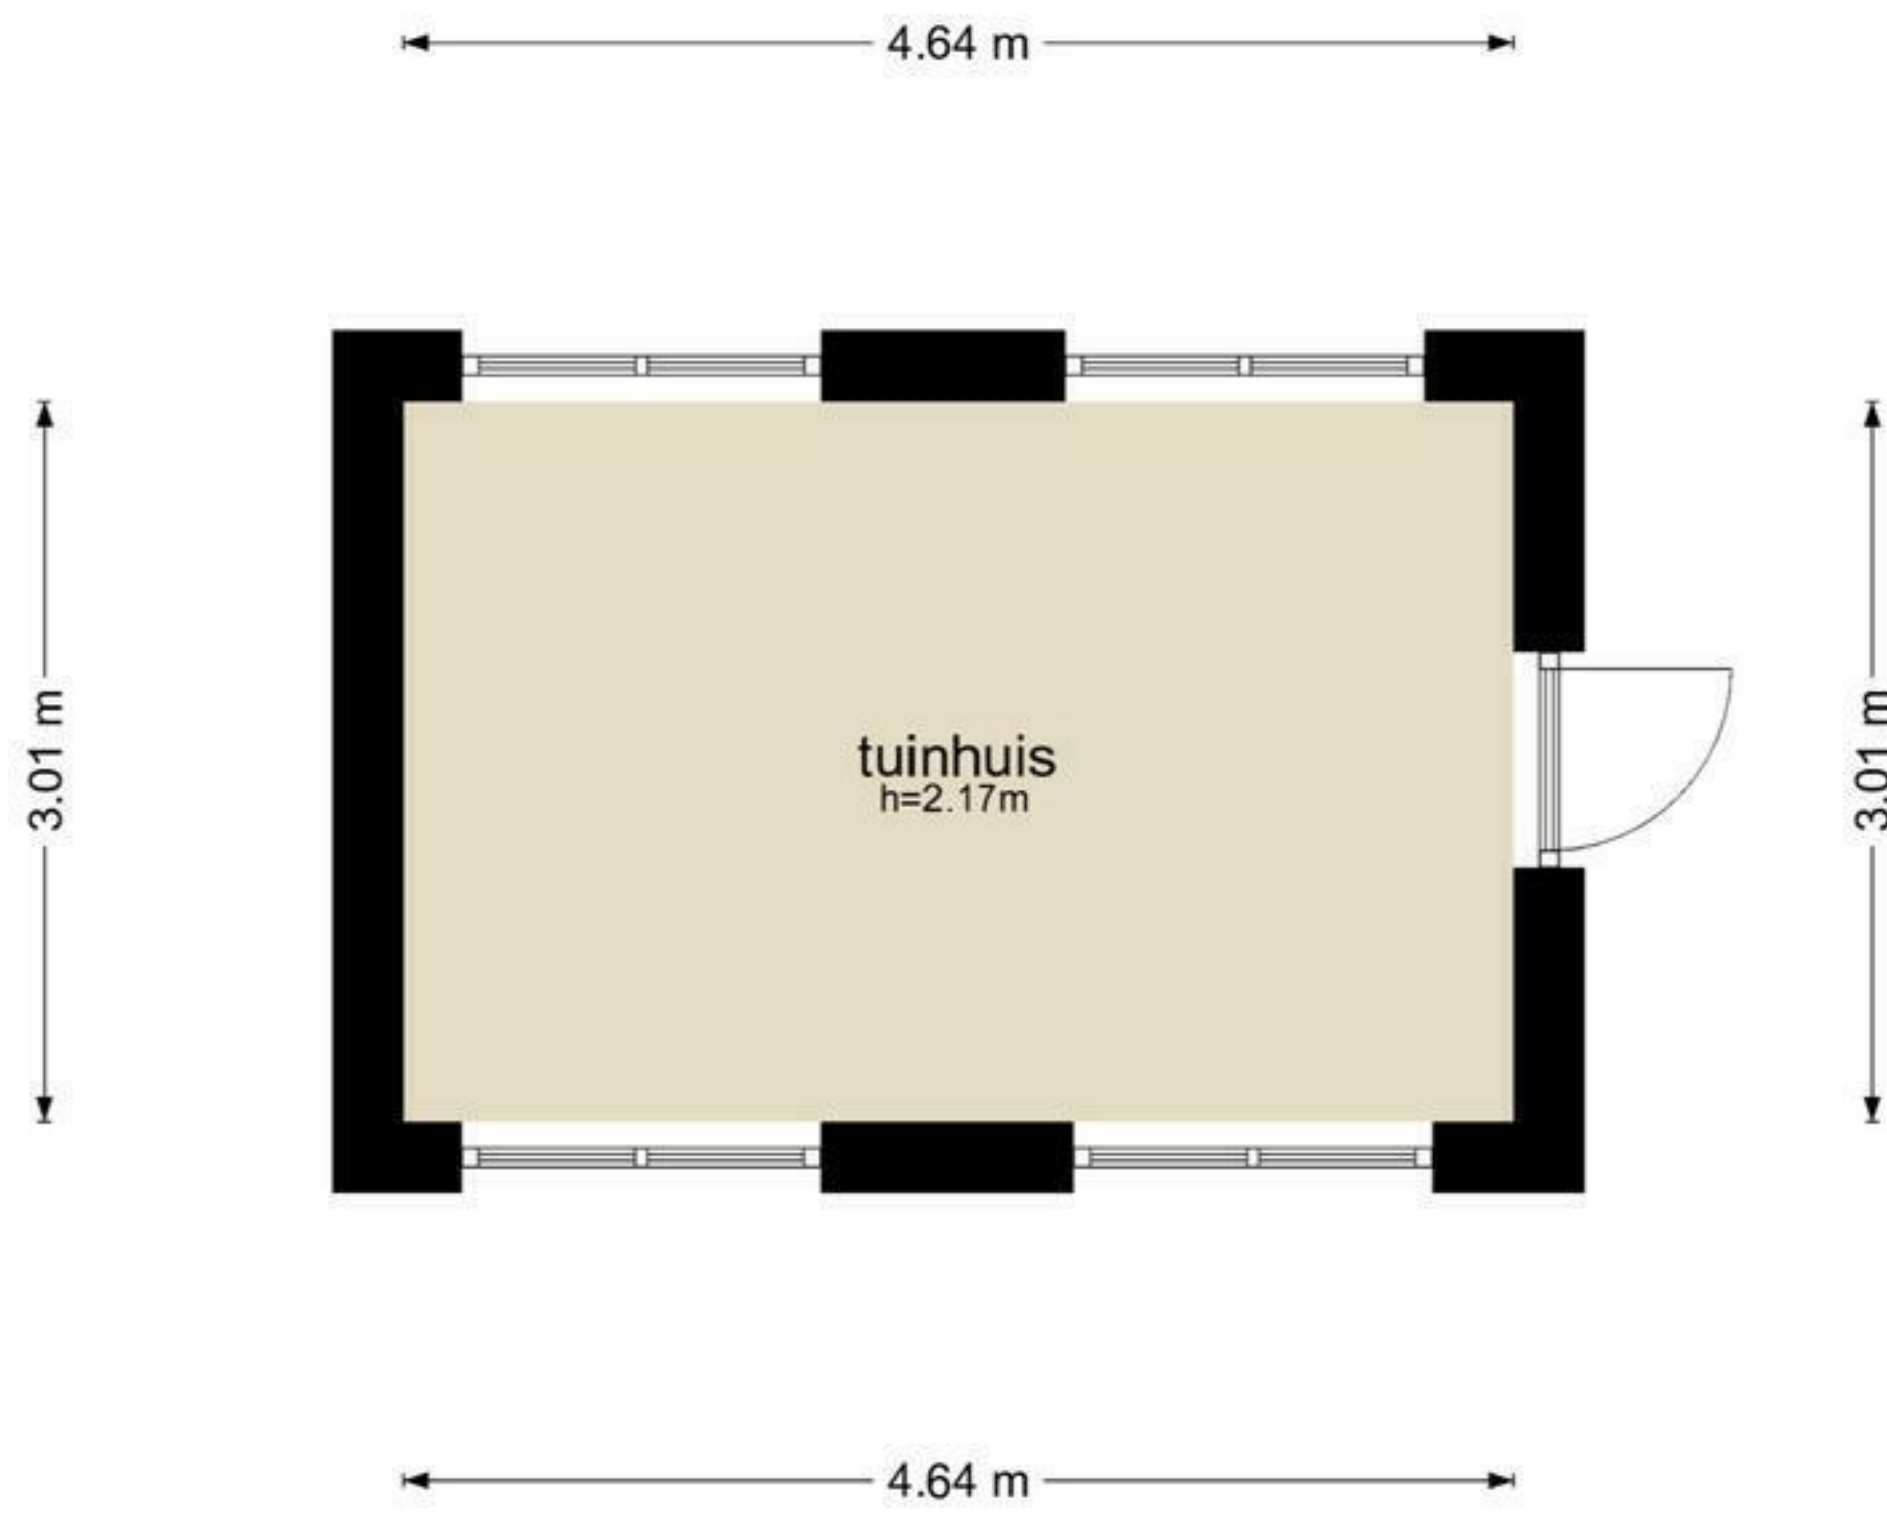

Rozenlaan 58 - Boskoop
Begane Grond

Rozenlaan 58 - Boskoop
Eerste Verdieping

De plattegronden zijn geproduceerd voor promotionele doeleinden en ter indicatie.
Aan de plattegronden kunnen geen rechten worden ontleend
© www.objectenco.nl

**Rozenlaan 58 - Boskoop
Tuinhuis**

De plattegronden zijn geproduceerd voor promotionele doeleinden en ter indicatie.
Aan de plattegronden kunnen geen rechten worden ontleend
© www.objectenco.nl