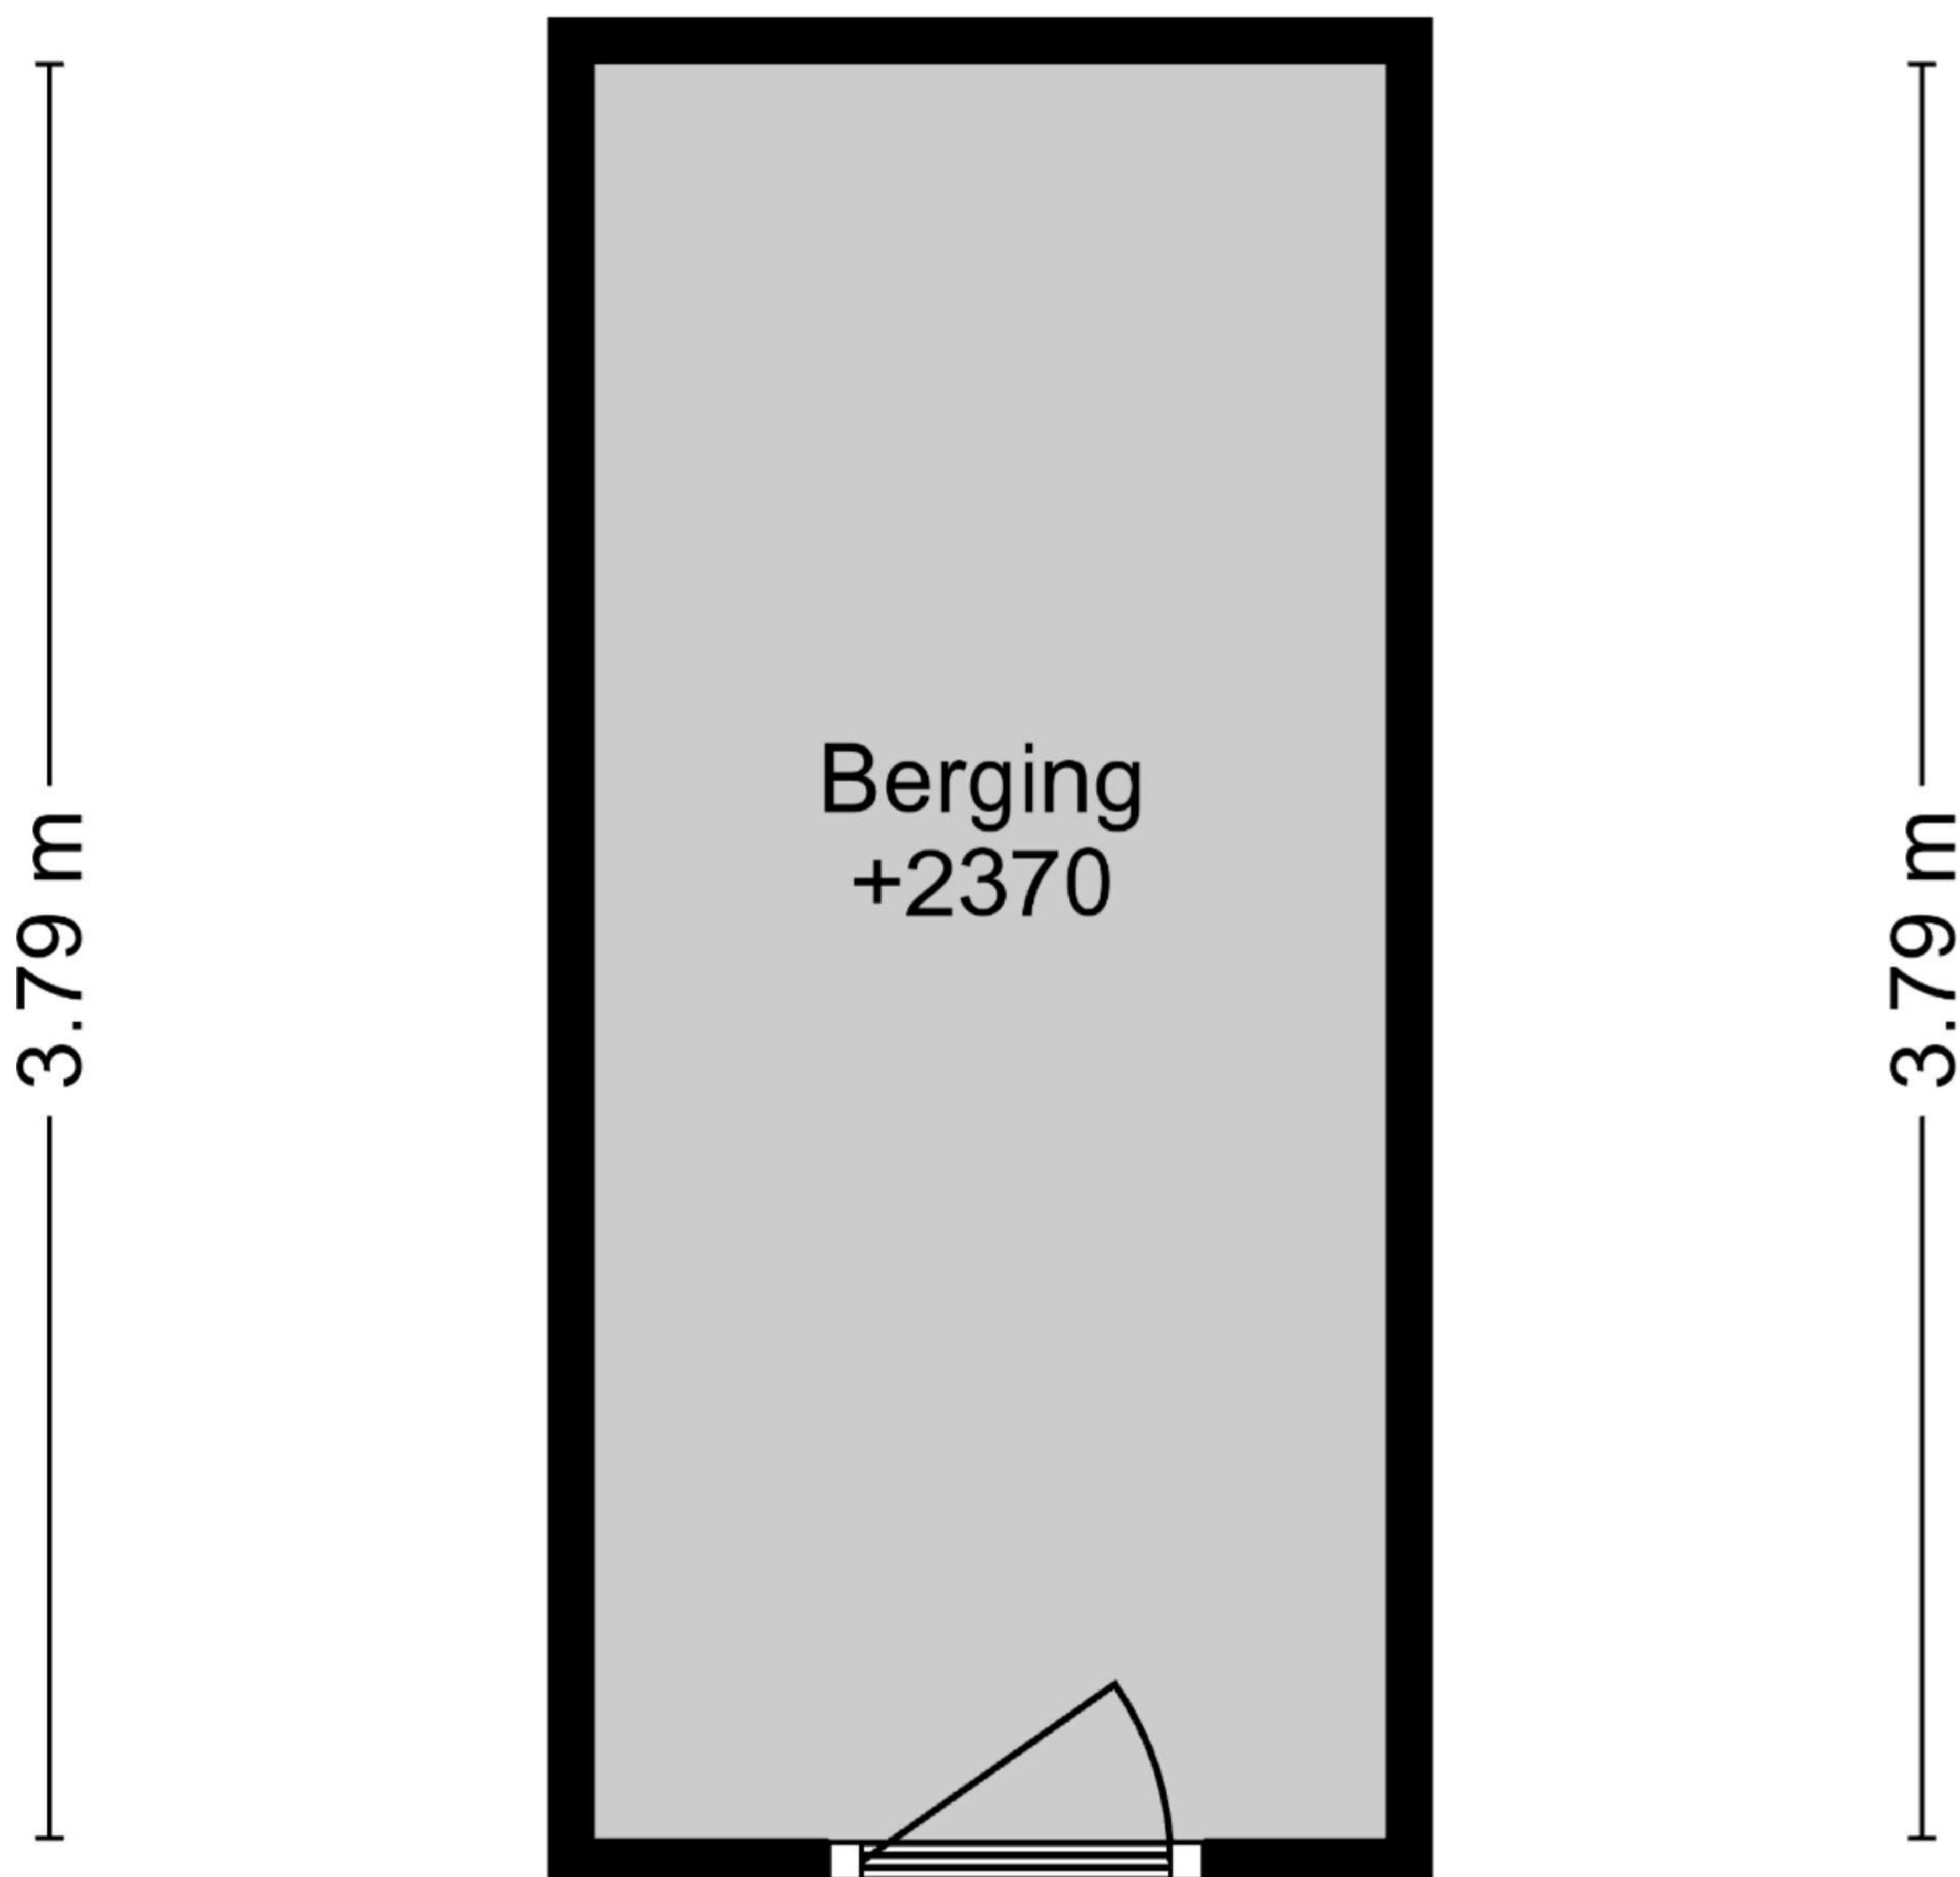

RUIJSDAELSTRAAT 124 BEGANE GROND

DEZE PLATTEGRONDEN ZIJN MET DE GROOTSTE ZORG
SAMENGESTELD EN DIENEN TER INDICATIE.
ER KUNNEN GEEN RECHTEN AAN WORDEN ONTLEEND.
© WWW.DROOMHUIS360.NL

RUIJSDAELSTRAAT 124 SITUATIE

DEZE PLATTEGRONDEN ZIJN MET DE GROOTSTE ZORG
SAMENGESTELD EN DIENEN TER INDICATIE.
ER KUNNEN GEEN RECHTEN AAN WORDEN ONTLEEND.
© WWW.DROOMHUIS360.NL

RUIJSDAELSTRAAT 124 BERGING

1.69 m

1.69 m

DEZE PLATTEGRONDEN ZIJN MET DE GROOTSTE ZORG
SAMENGESTELD EN DIENEN TER INDICATIE.
ER KUNNEN GEEN RECHTEN AAN WORDEN ONTLEEND.
© WWW.DROOMHUIS360.NL