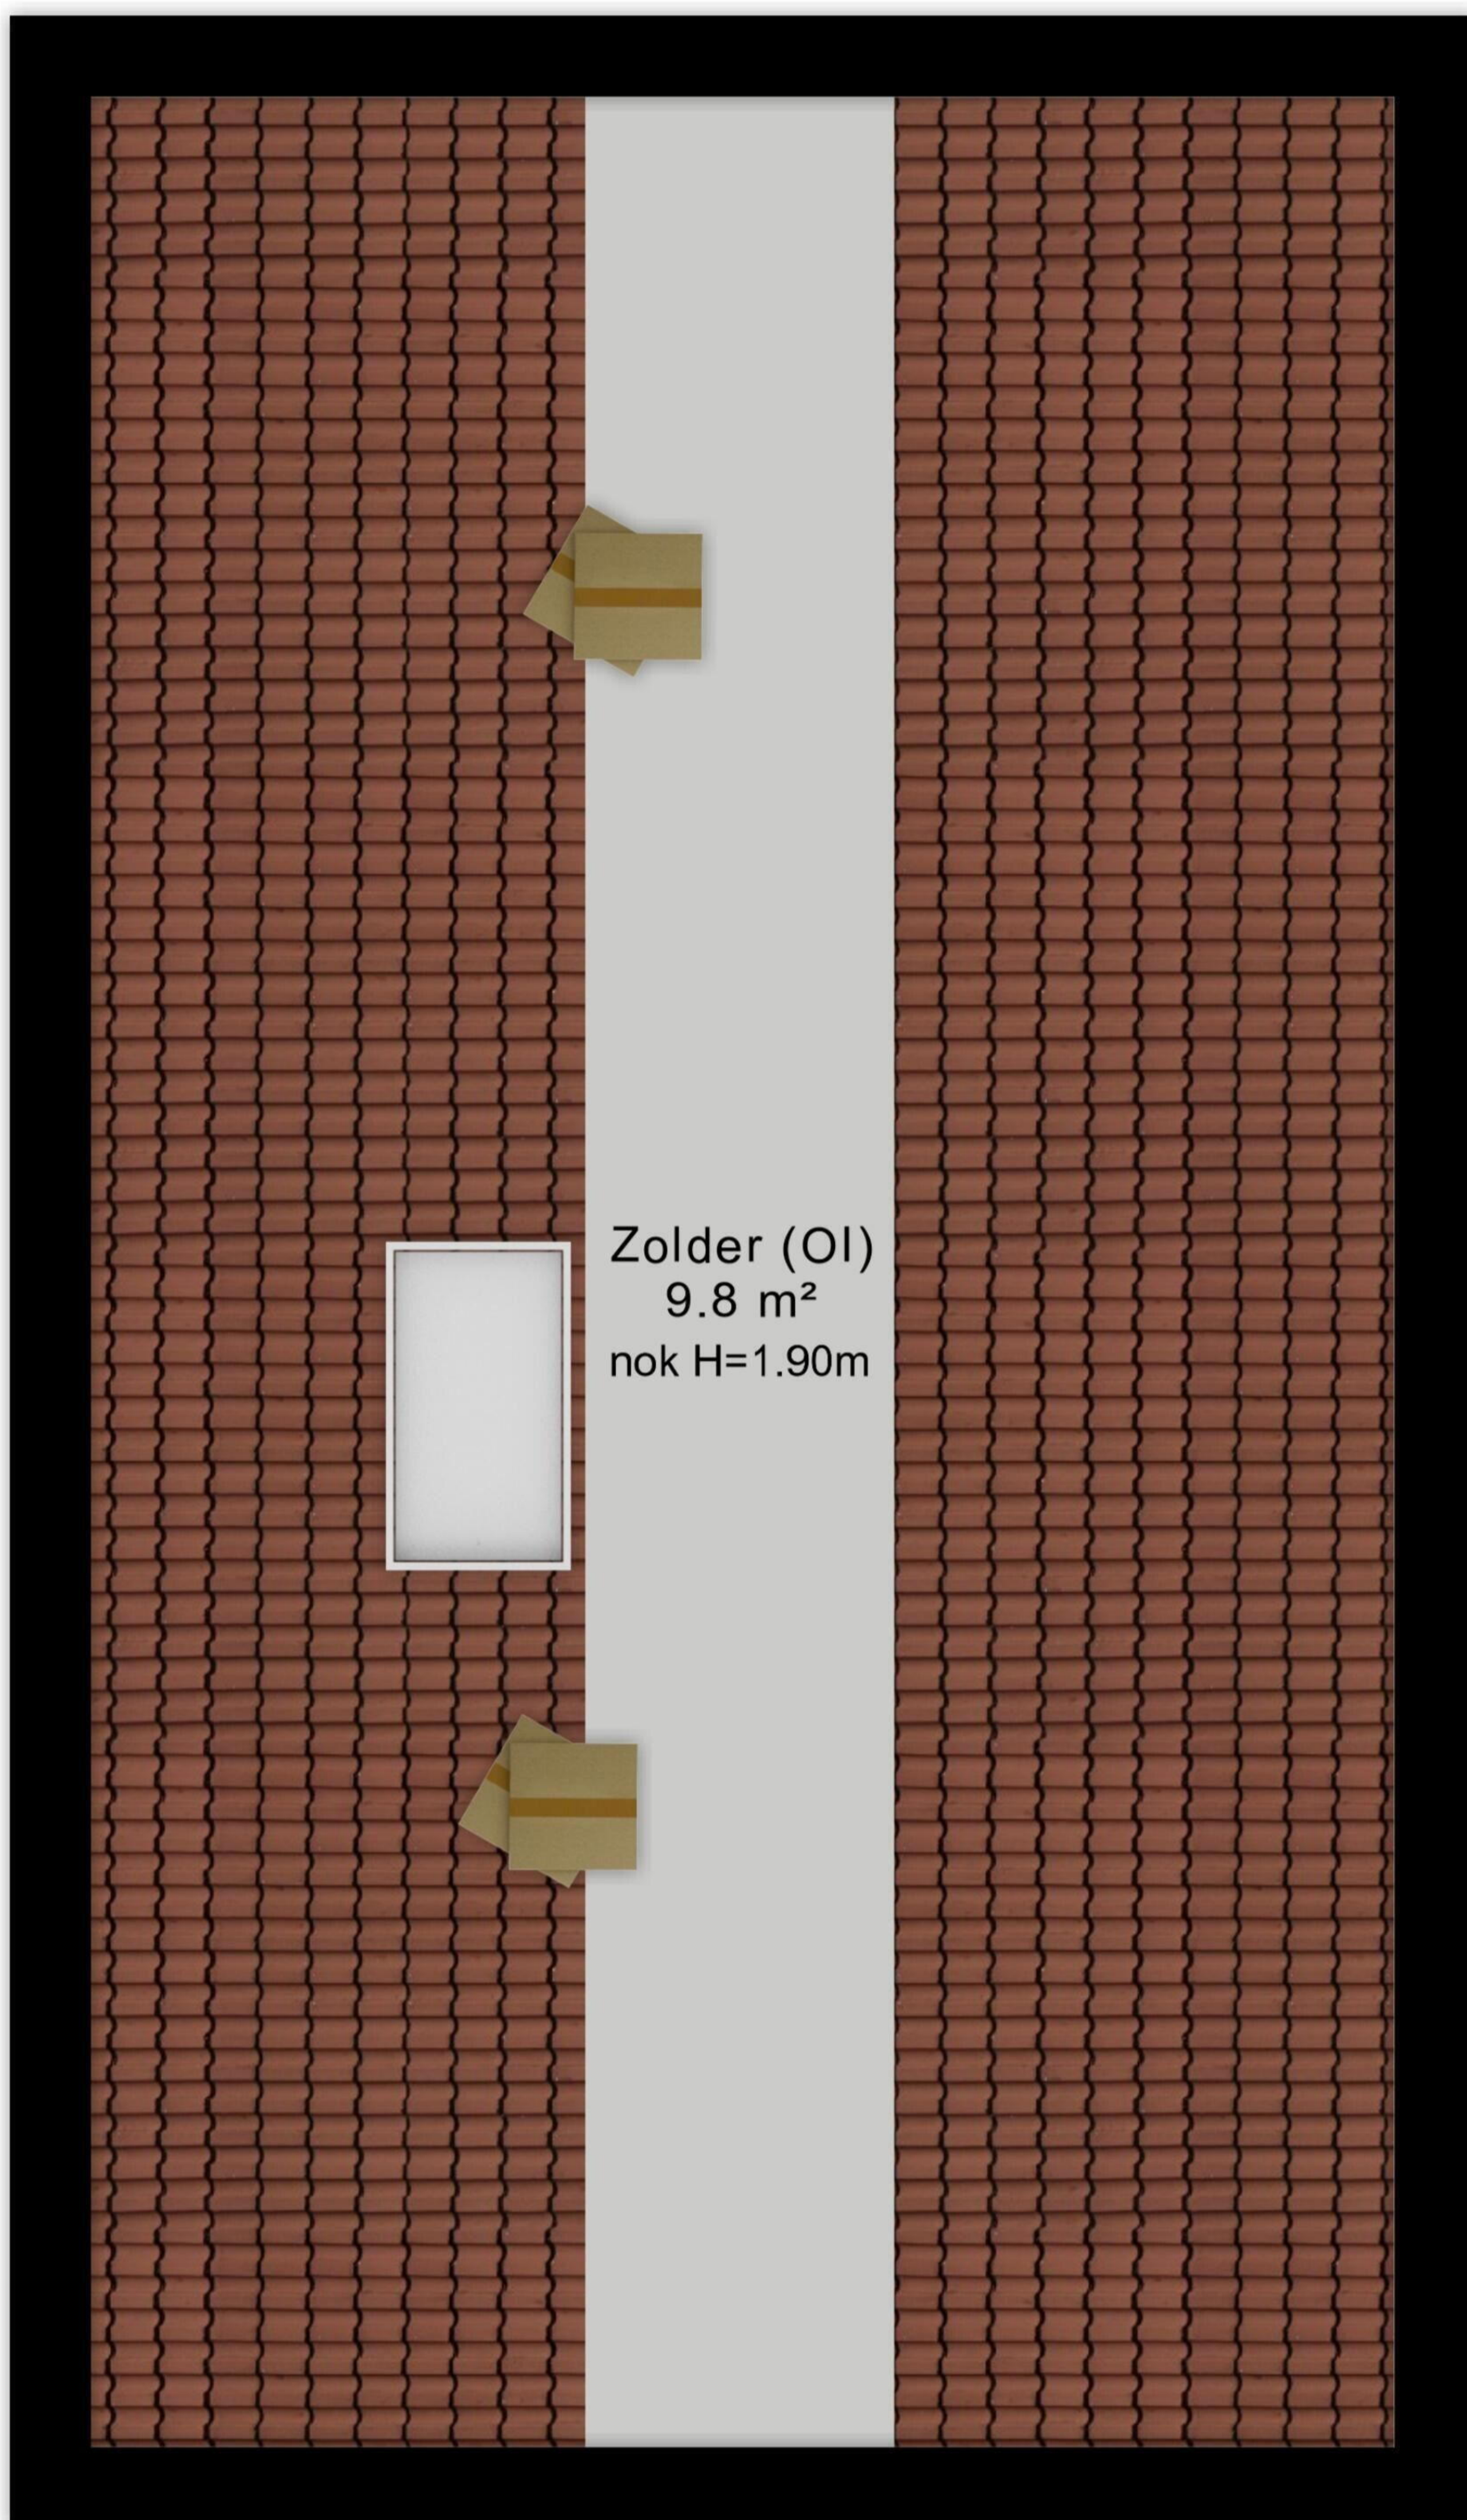

5.10 m

2.43 m 2.57 m

5.10 m

2.25 m 2.75 m

4.80 m

Zolder (OI)
9.8 m²
nok H=1.90m

8.65 m

← 1.98 m →

↑
2.72 m
↓

3.88 m

3.84 m