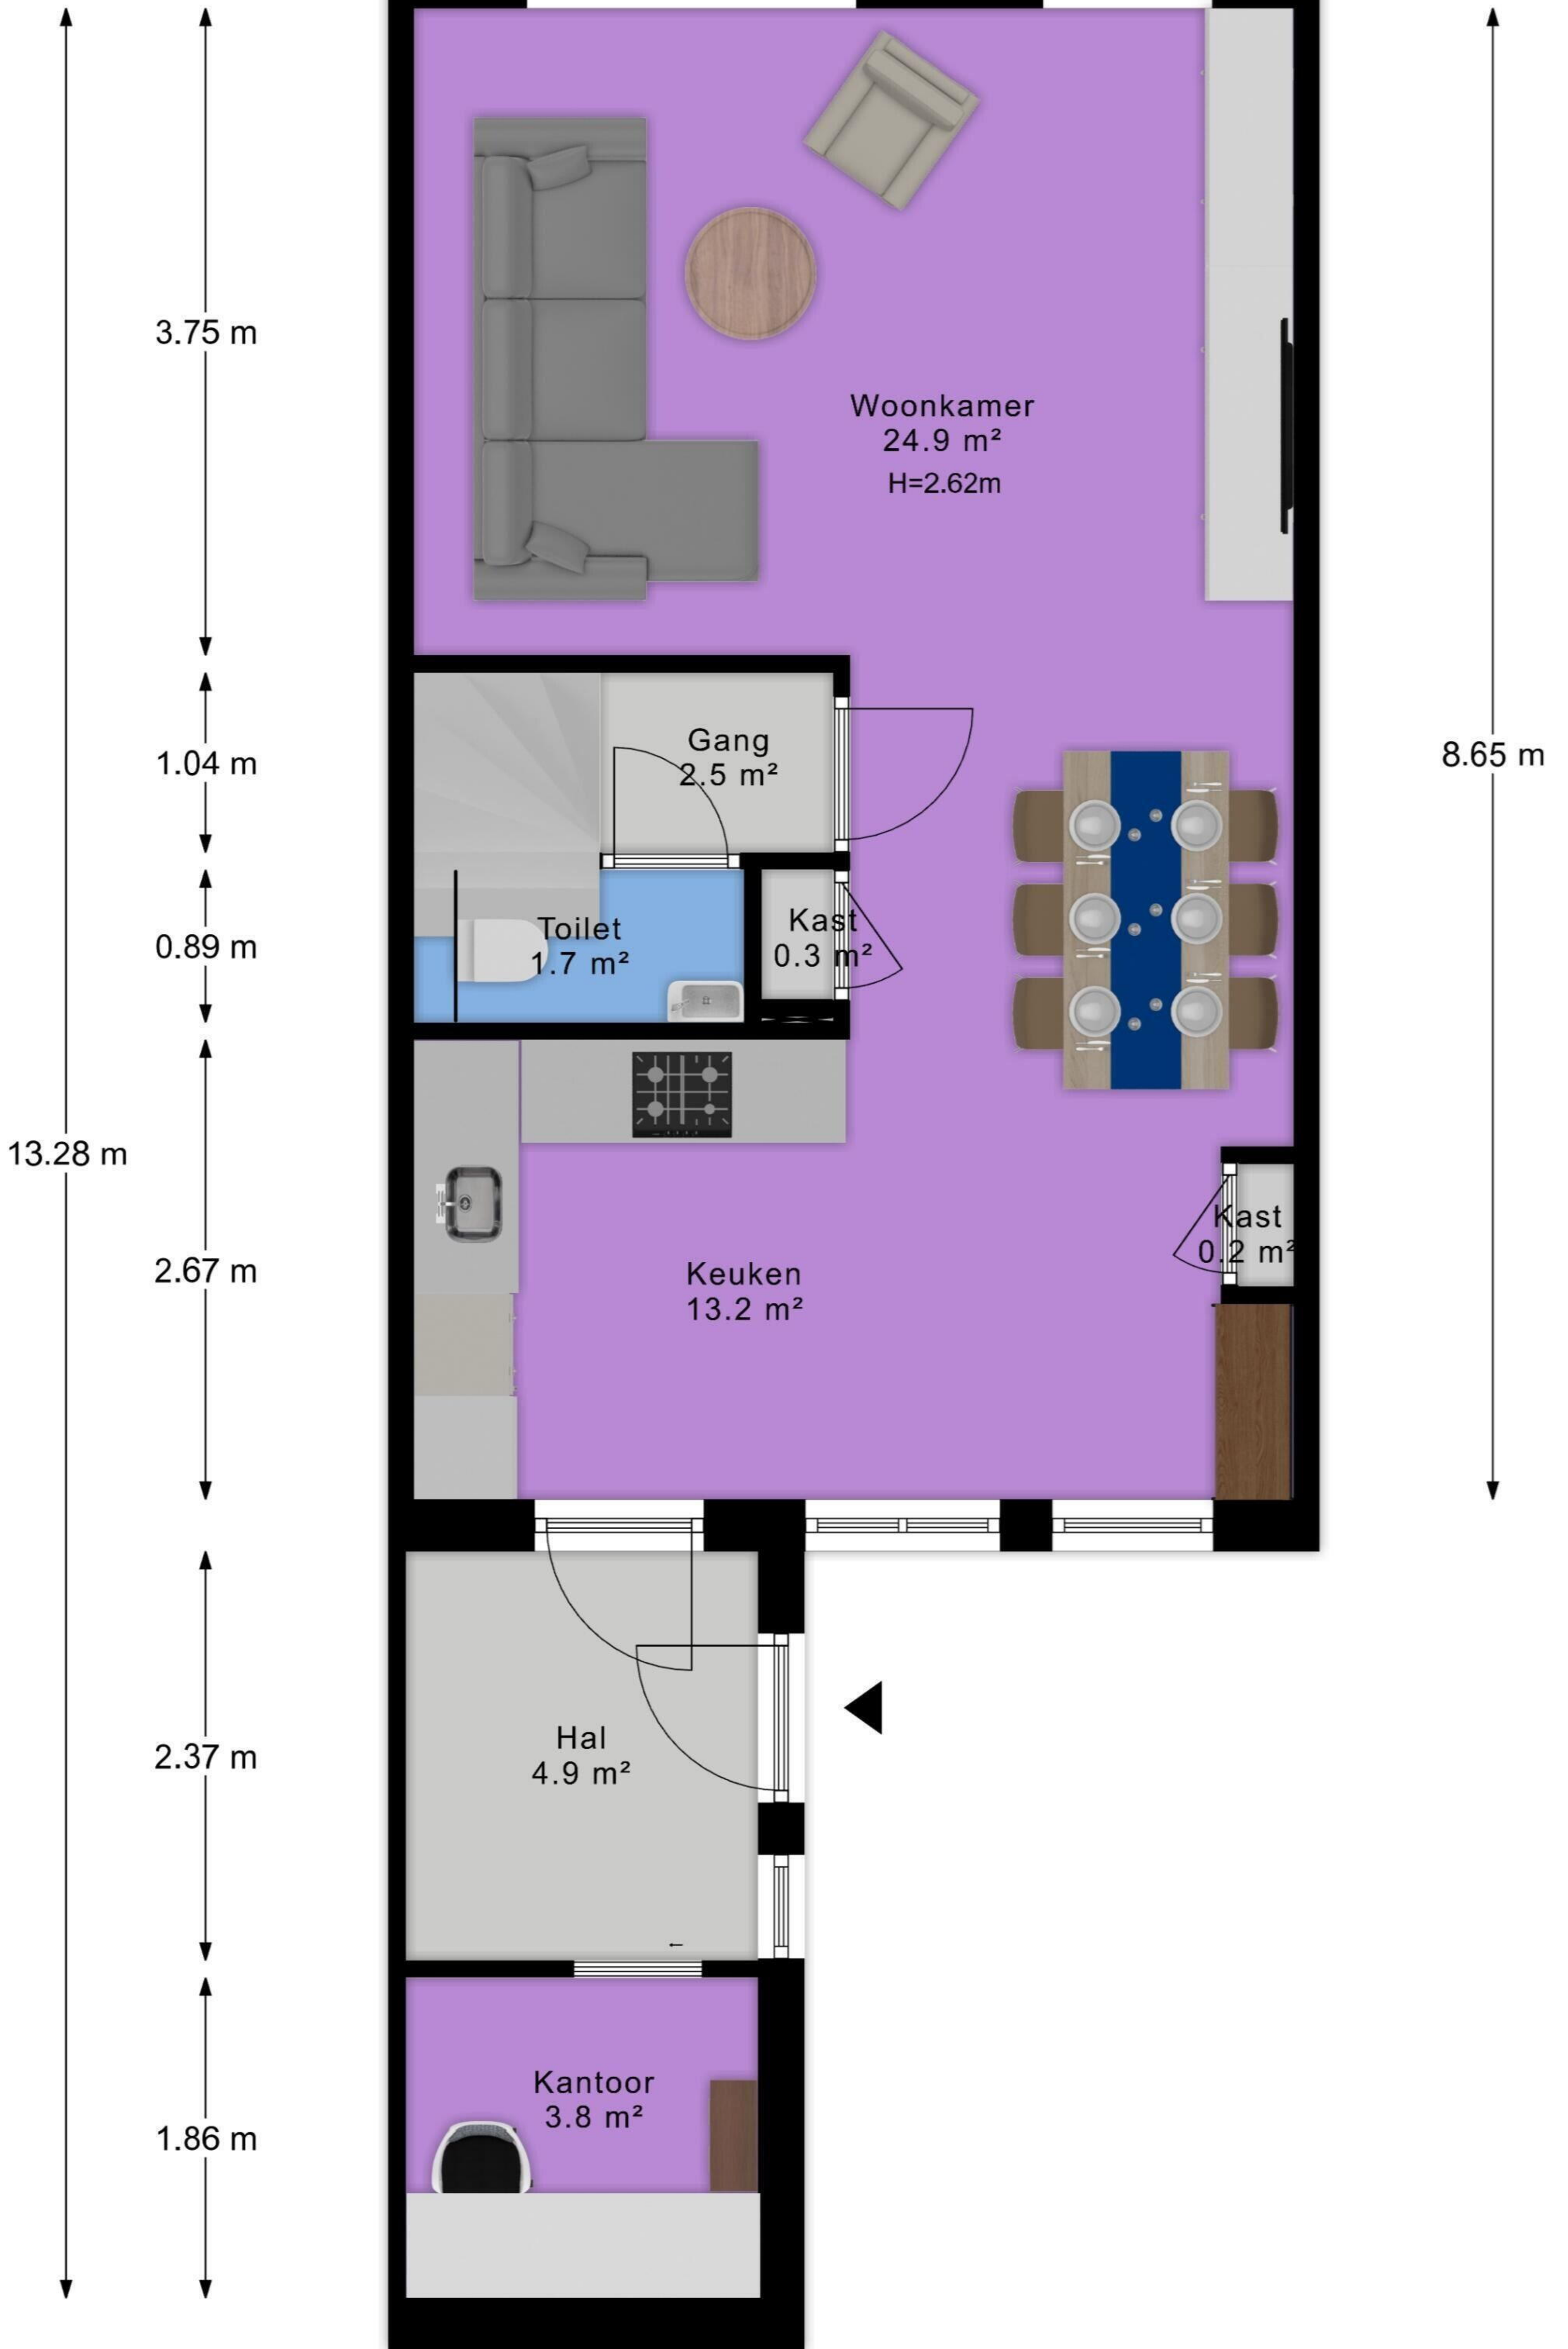

5.10 m

2.43 m 2.57 m

5.10 m

2.25 m 2.75 m

4.80 m

Zolder (OI)
9.8 m²
nok H=1.90m

8.65 m

← 1.98 m →

↑
2.72 m
↓

3.88 m

3.84 m