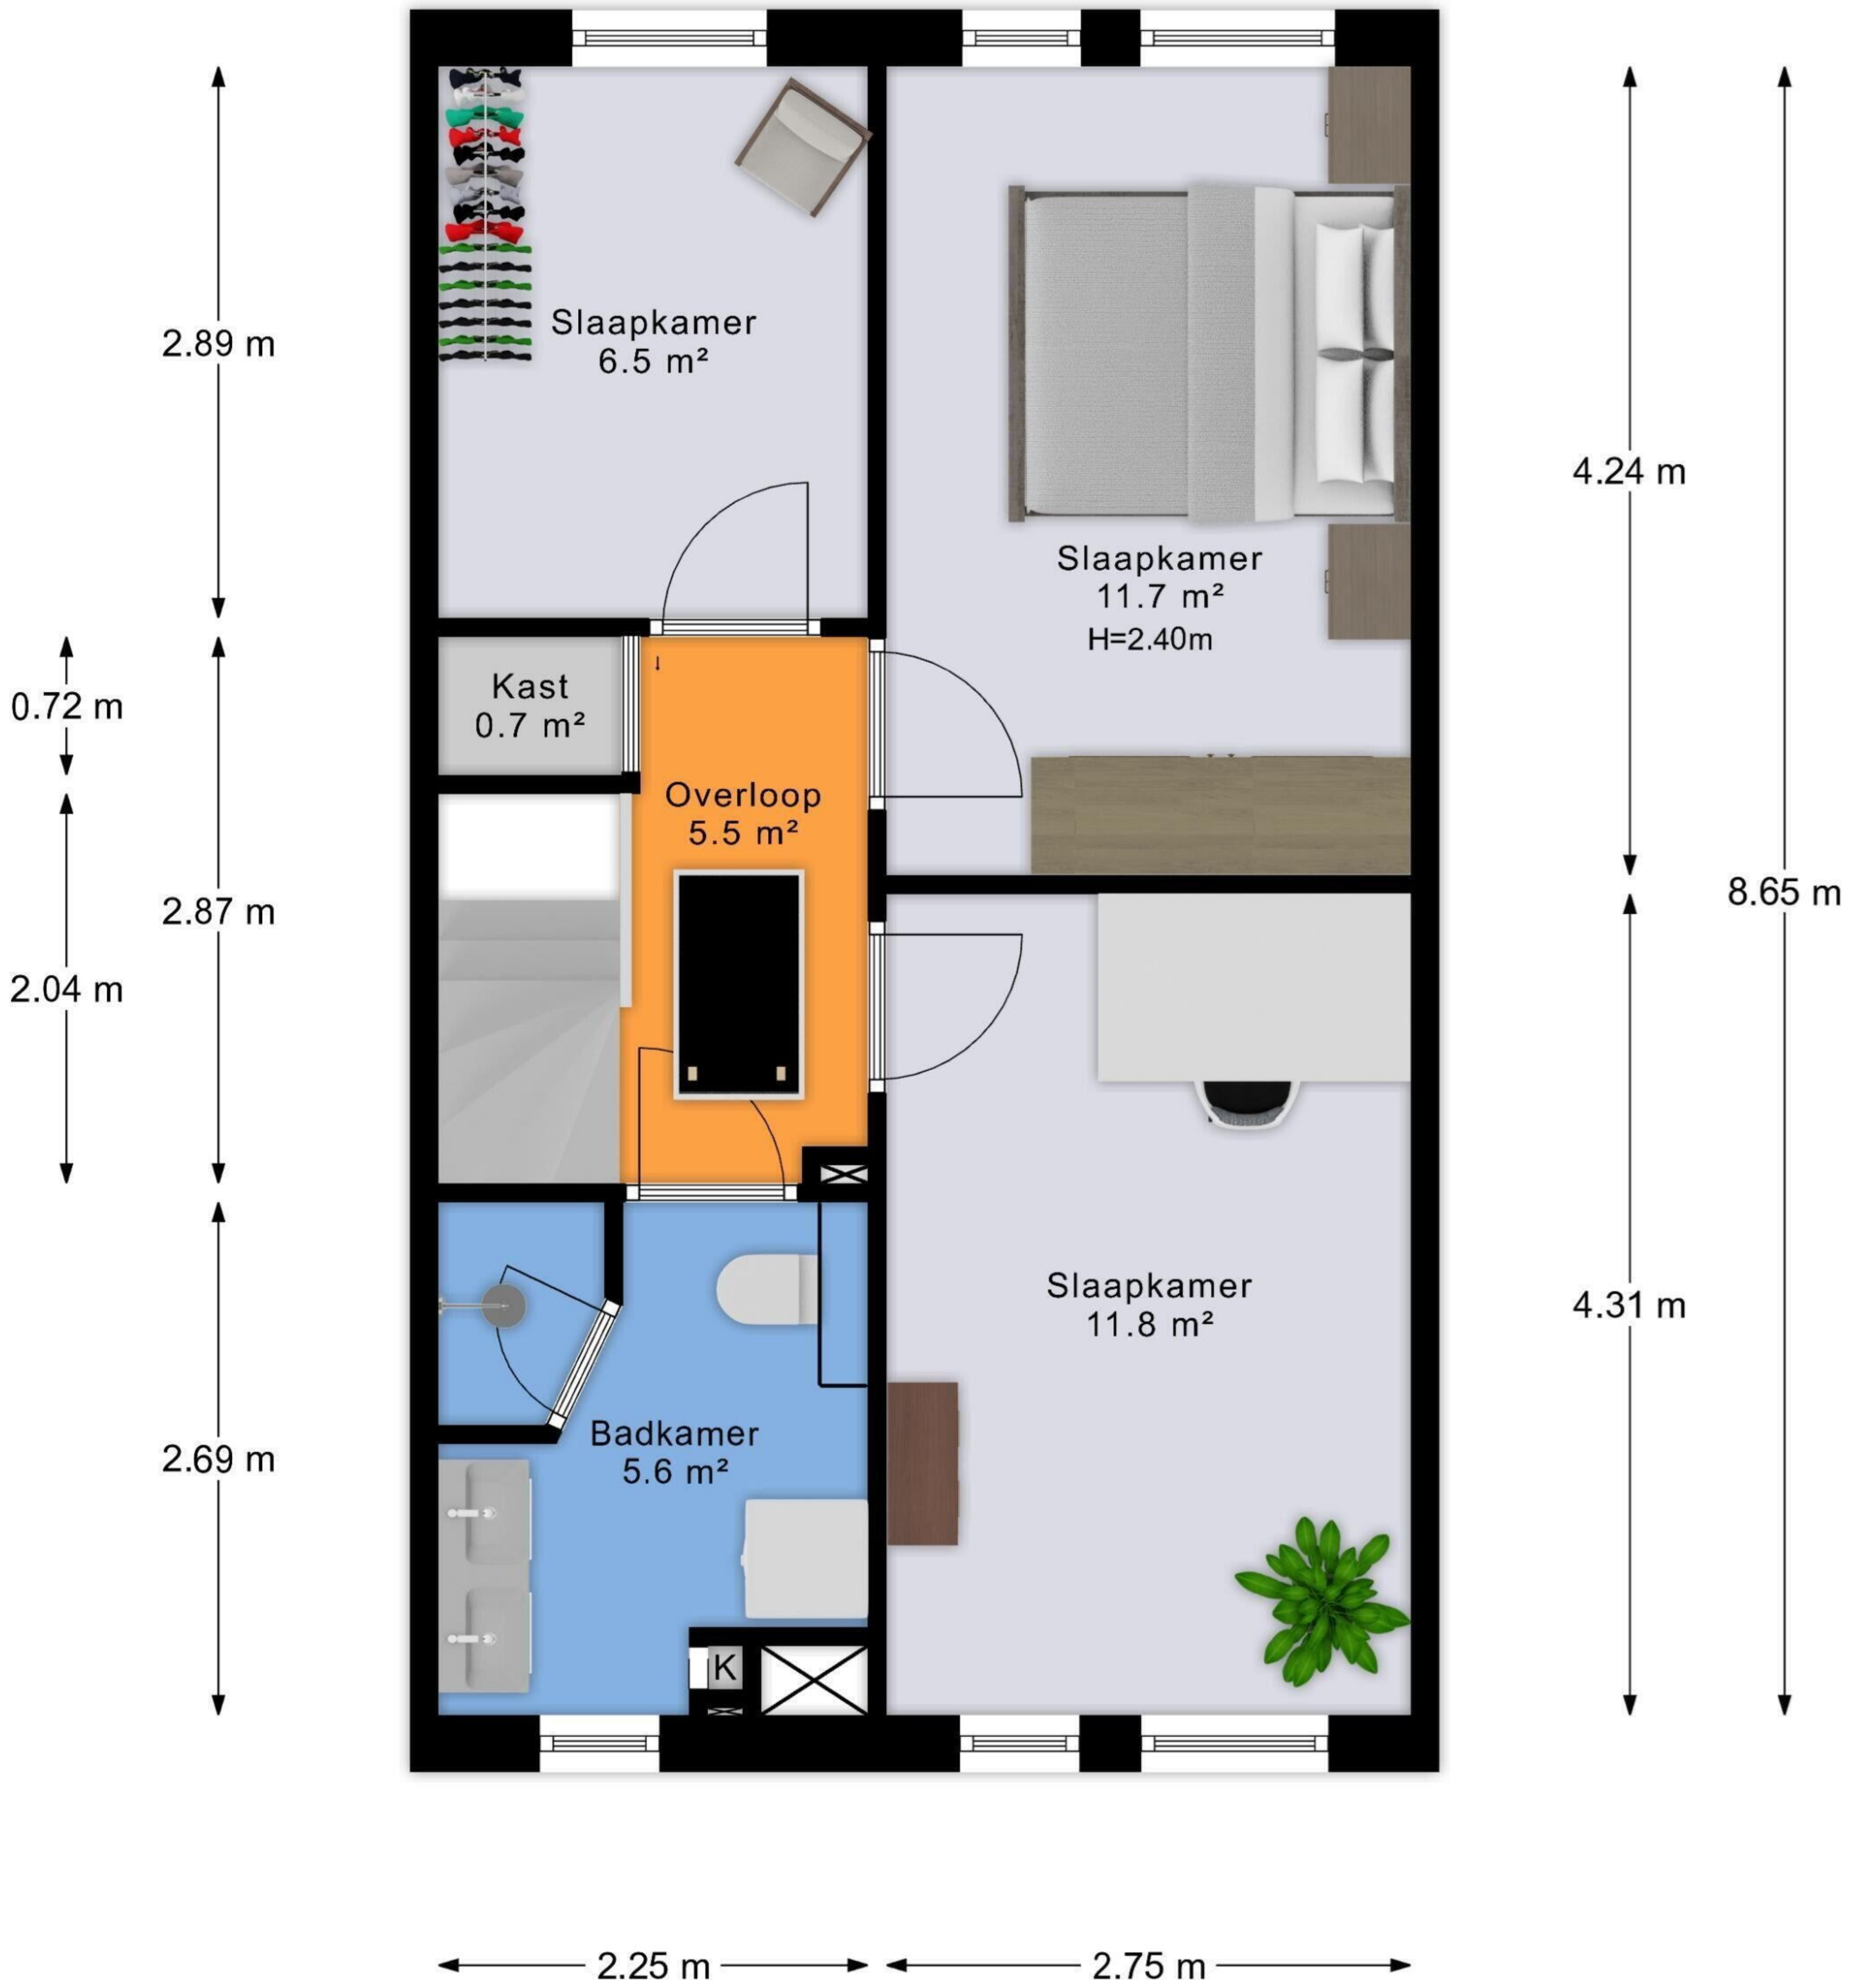

5.10 m

2.43 m 2.57 m

5.10 m

2.25 m 2.75 m

4.80 m

Zolder (OI)
9.8 m²
nok H=1.90m

8.65 m

← 1.98 m →

↑
2.72 m
↓

3.88 m

3.84 m