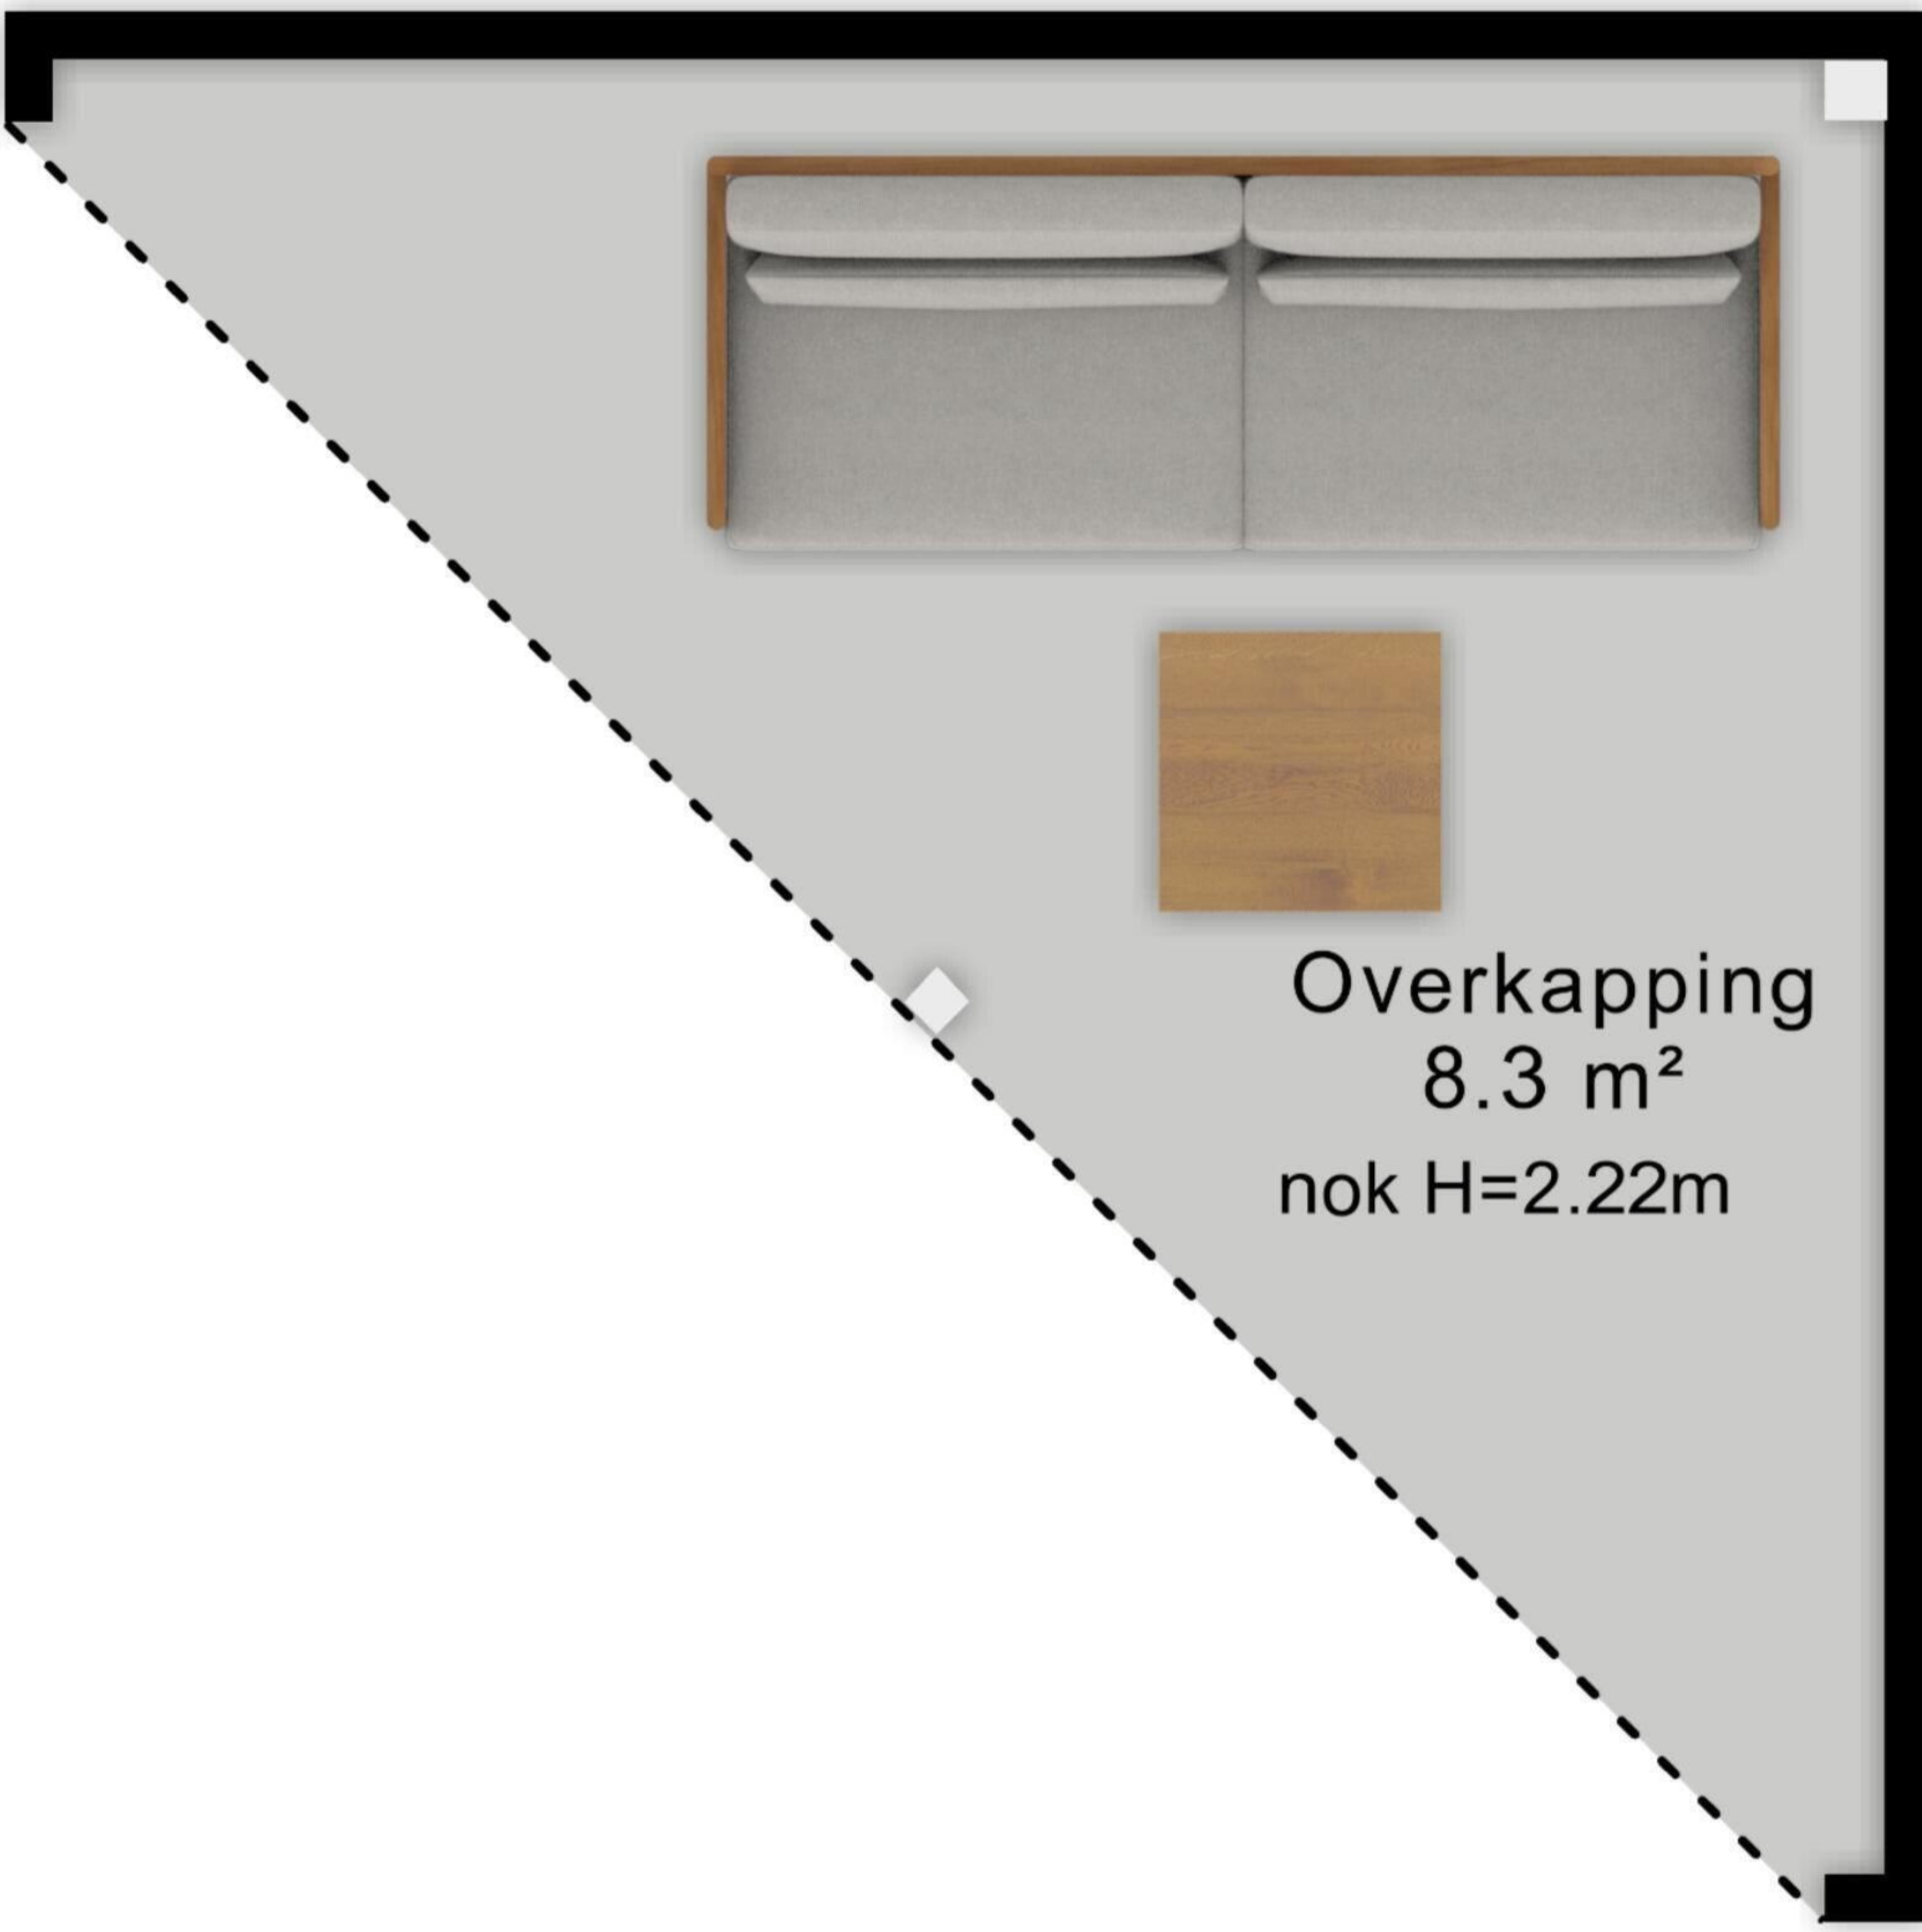

5.10 m

2.43 m 2.57 m

5.10 m

2.25 m 2.75 m

4.80 m

Zolder (OI)
9.8 m²
nok H=1.90m

8.65 m

← 1.98 m →

↑
2.72 m
↓

3.88 m

3.84 m