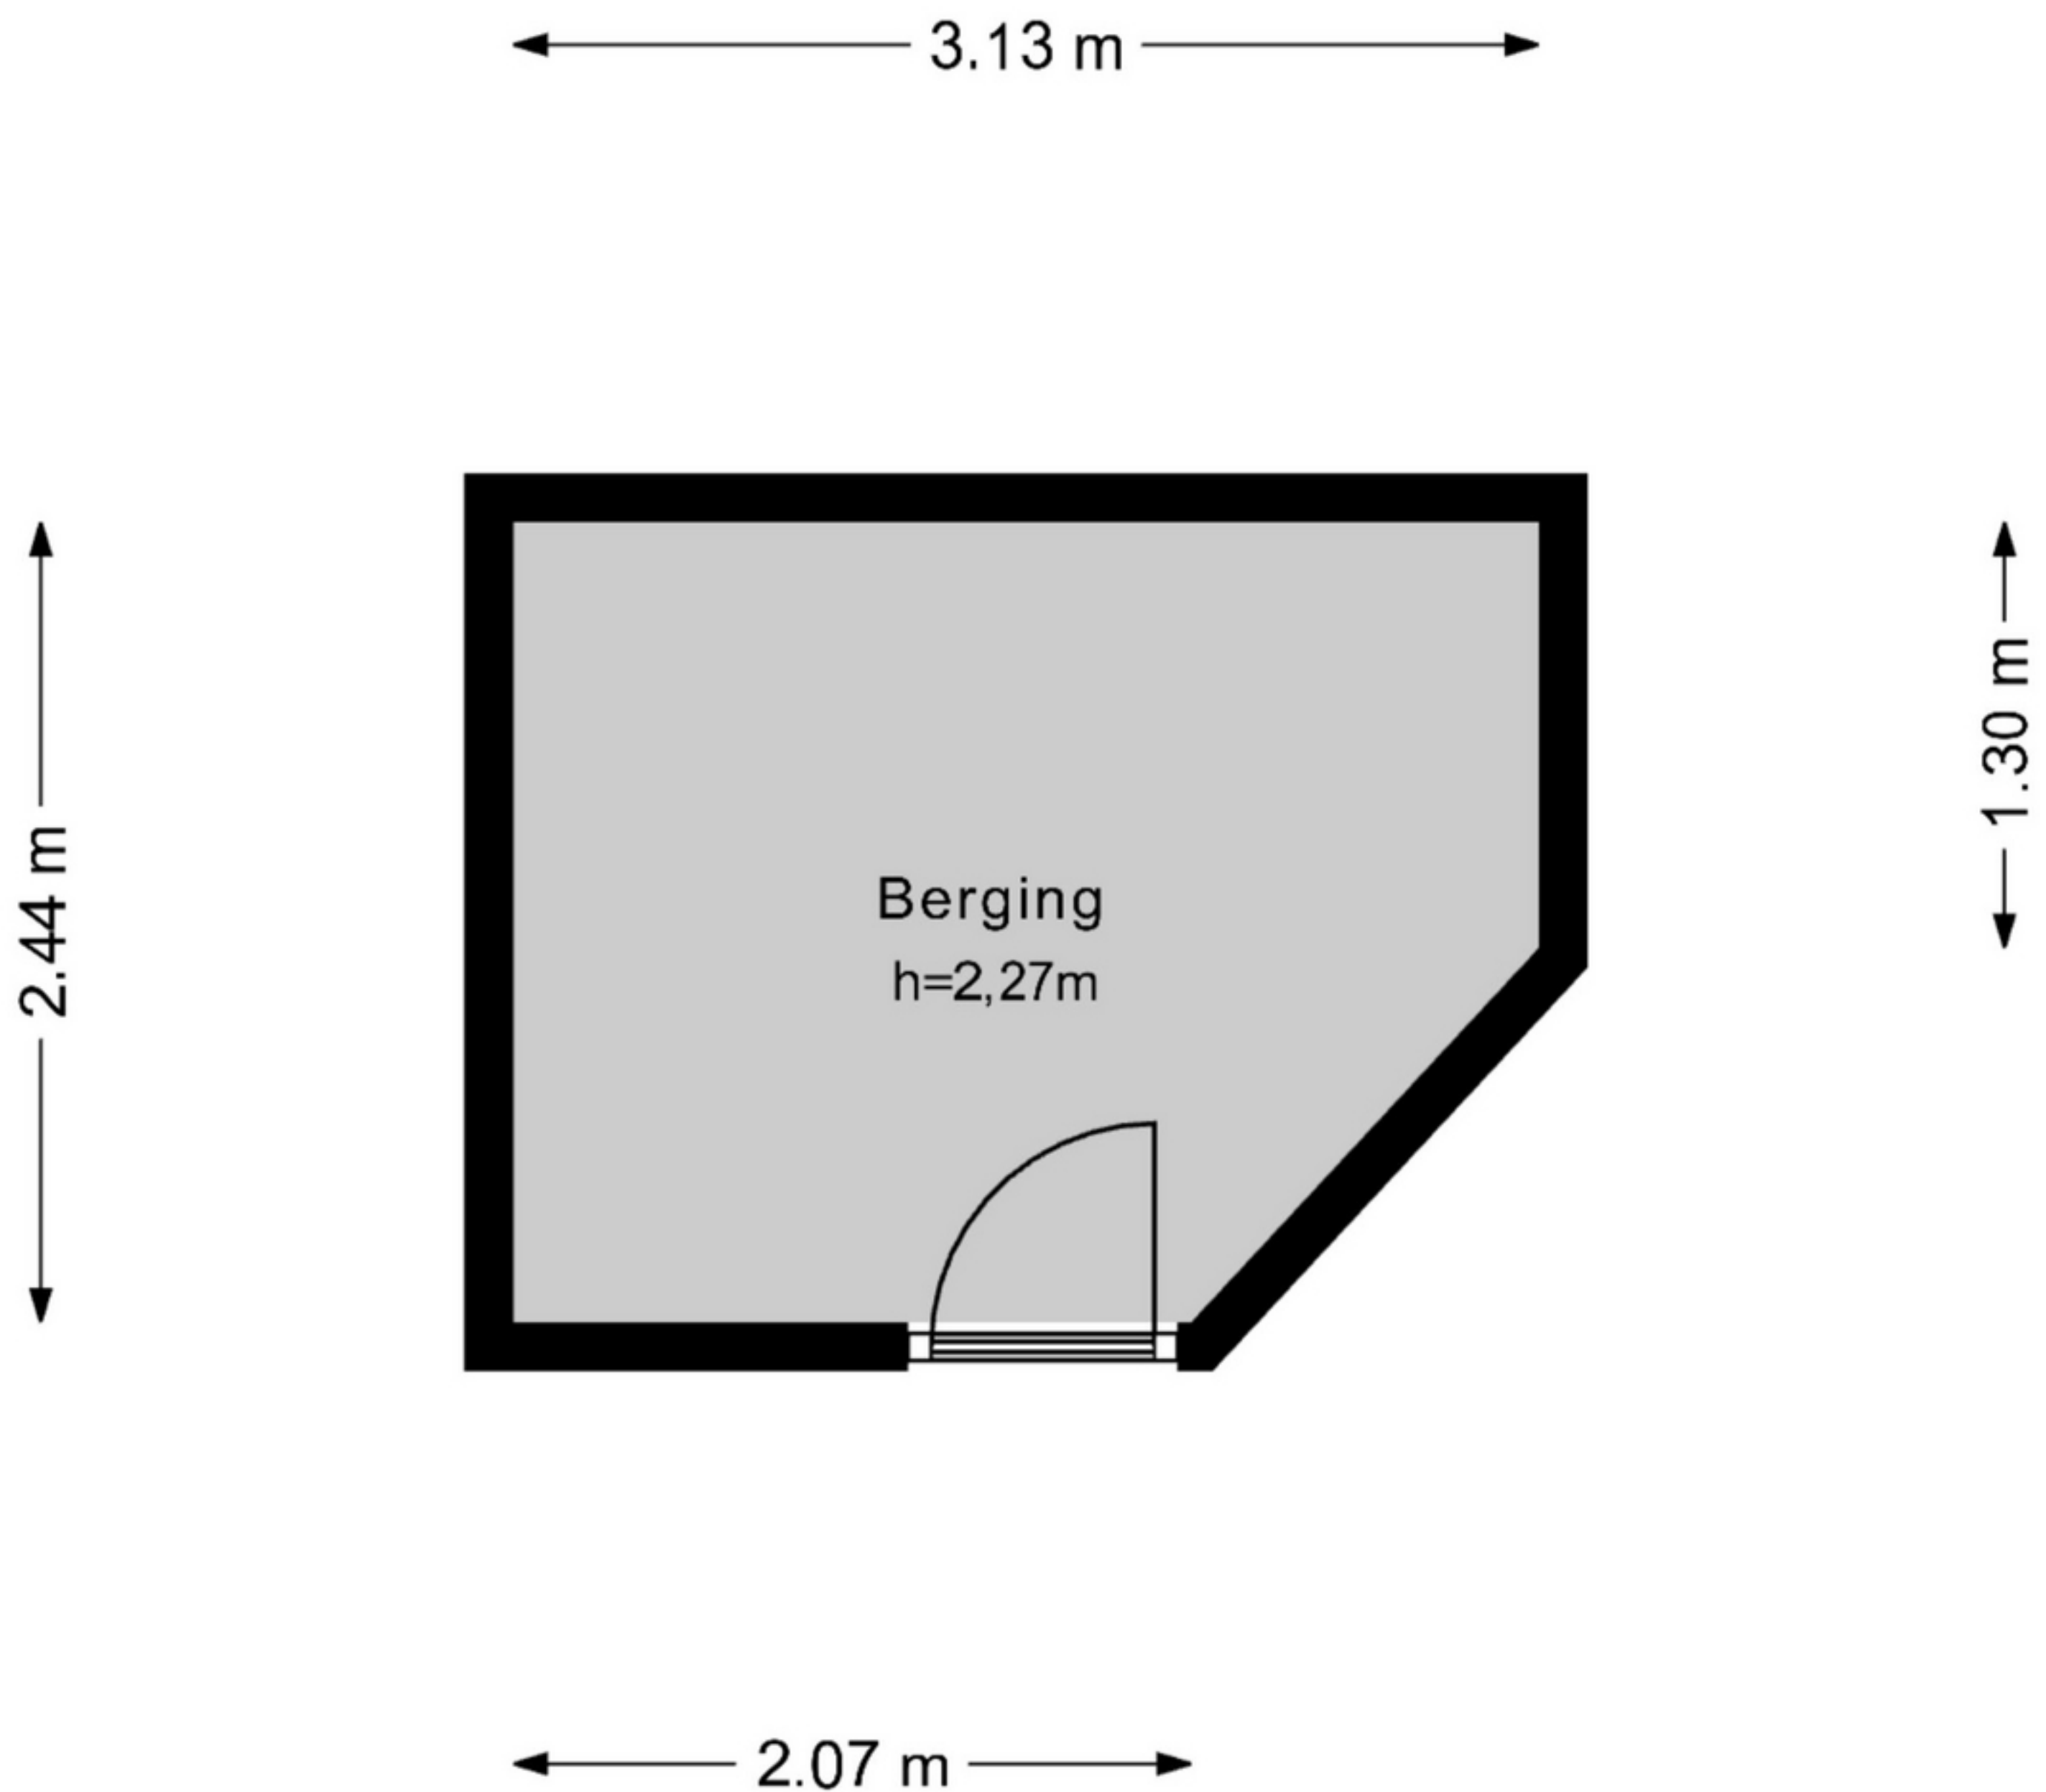

Rutherfordstraat 7 - Amsterdam Berging

De plattegronden zijn geproduceerd voor promotionele doeleinden en ter indicatie.
Aan de plattegronden kunnen geen rechten worden ontleend.

Schaalcontrole

GOGB
7.5 m²
BVO
7.5 m²

GOEB
7.0 m²
BVO
8.4 m²