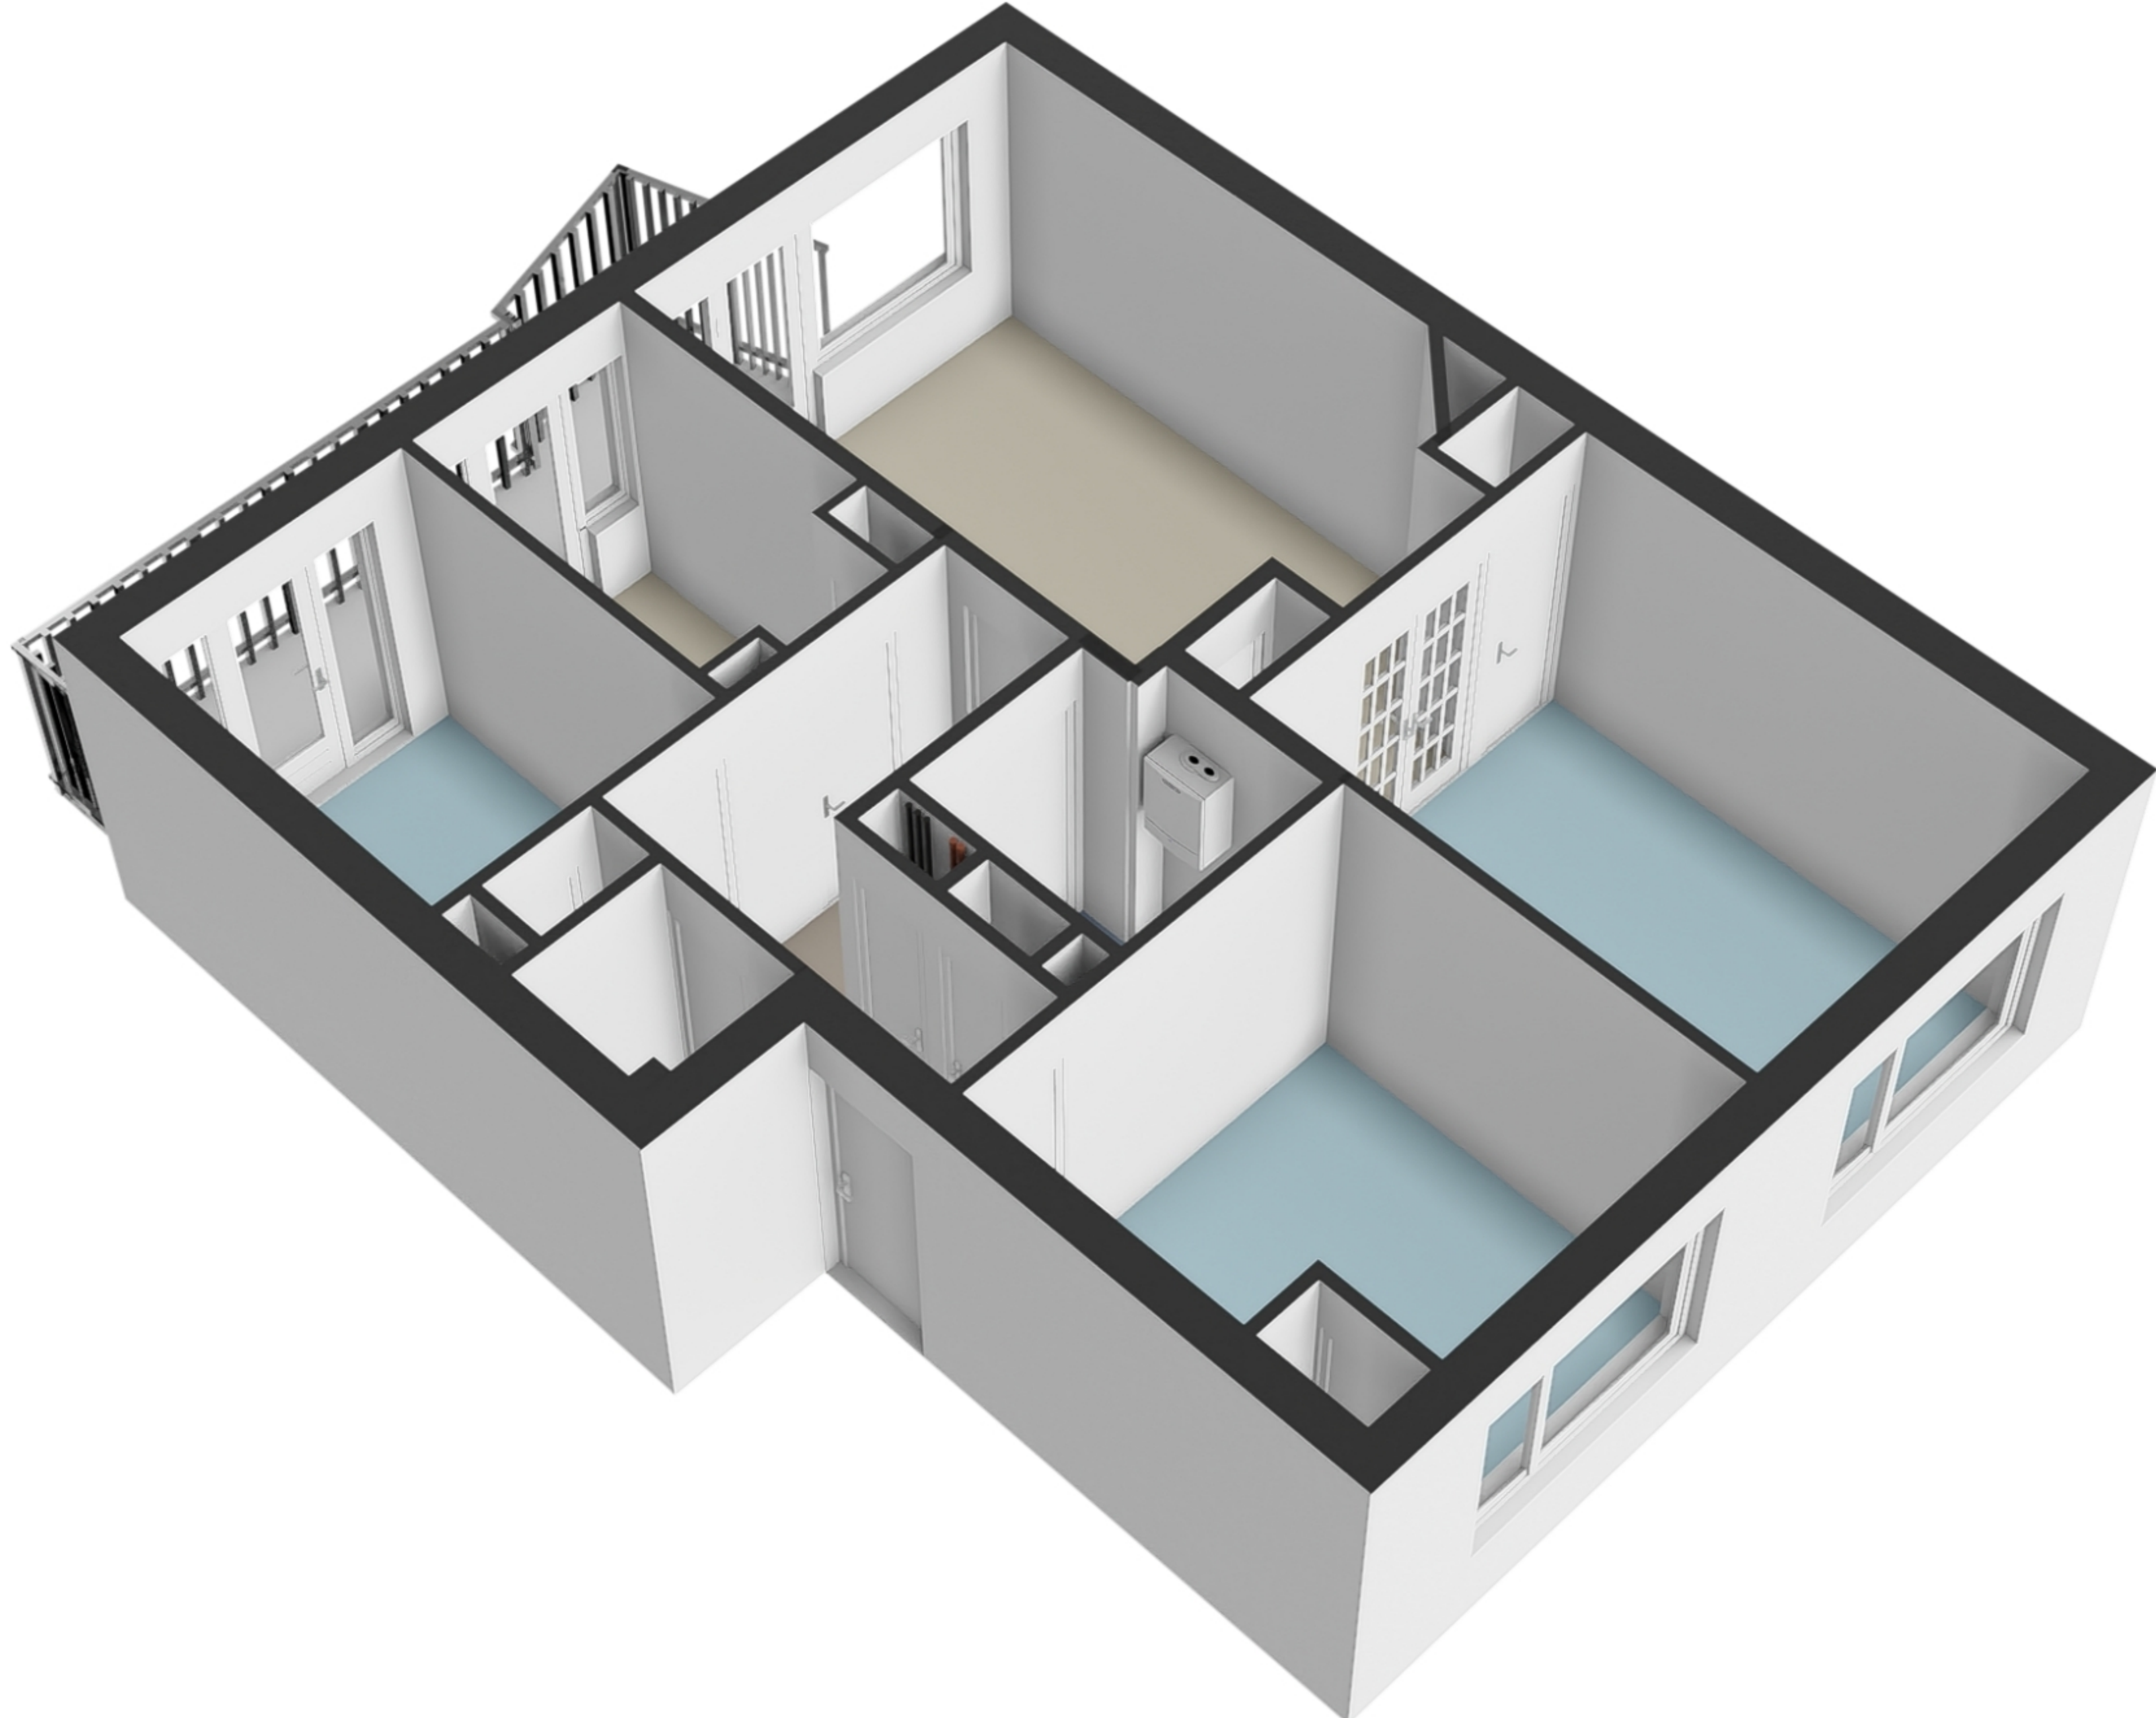

Rutherfordstraat 7 - Amsterdam Appartement

De plattegronden zijn geproduceerd voor promotionele doeleinden en ter indicatie.
Aan de plattegronden kunnen geen rechten worden ontleend.
© www.woningmedia.nl

Rutherfordstraat 7 - Amsterdam Berging

De plattegronden zijn geproduceerd voor promotionele doeleinden en ter indicatie.
Aan de plattegronden kunnen geen rechten worden ontleend.

Schaalcontrole

GOGB
7.5 m²
BVO
7.5 m²

GOEB
7.0 m²
BVO
8.4 m²