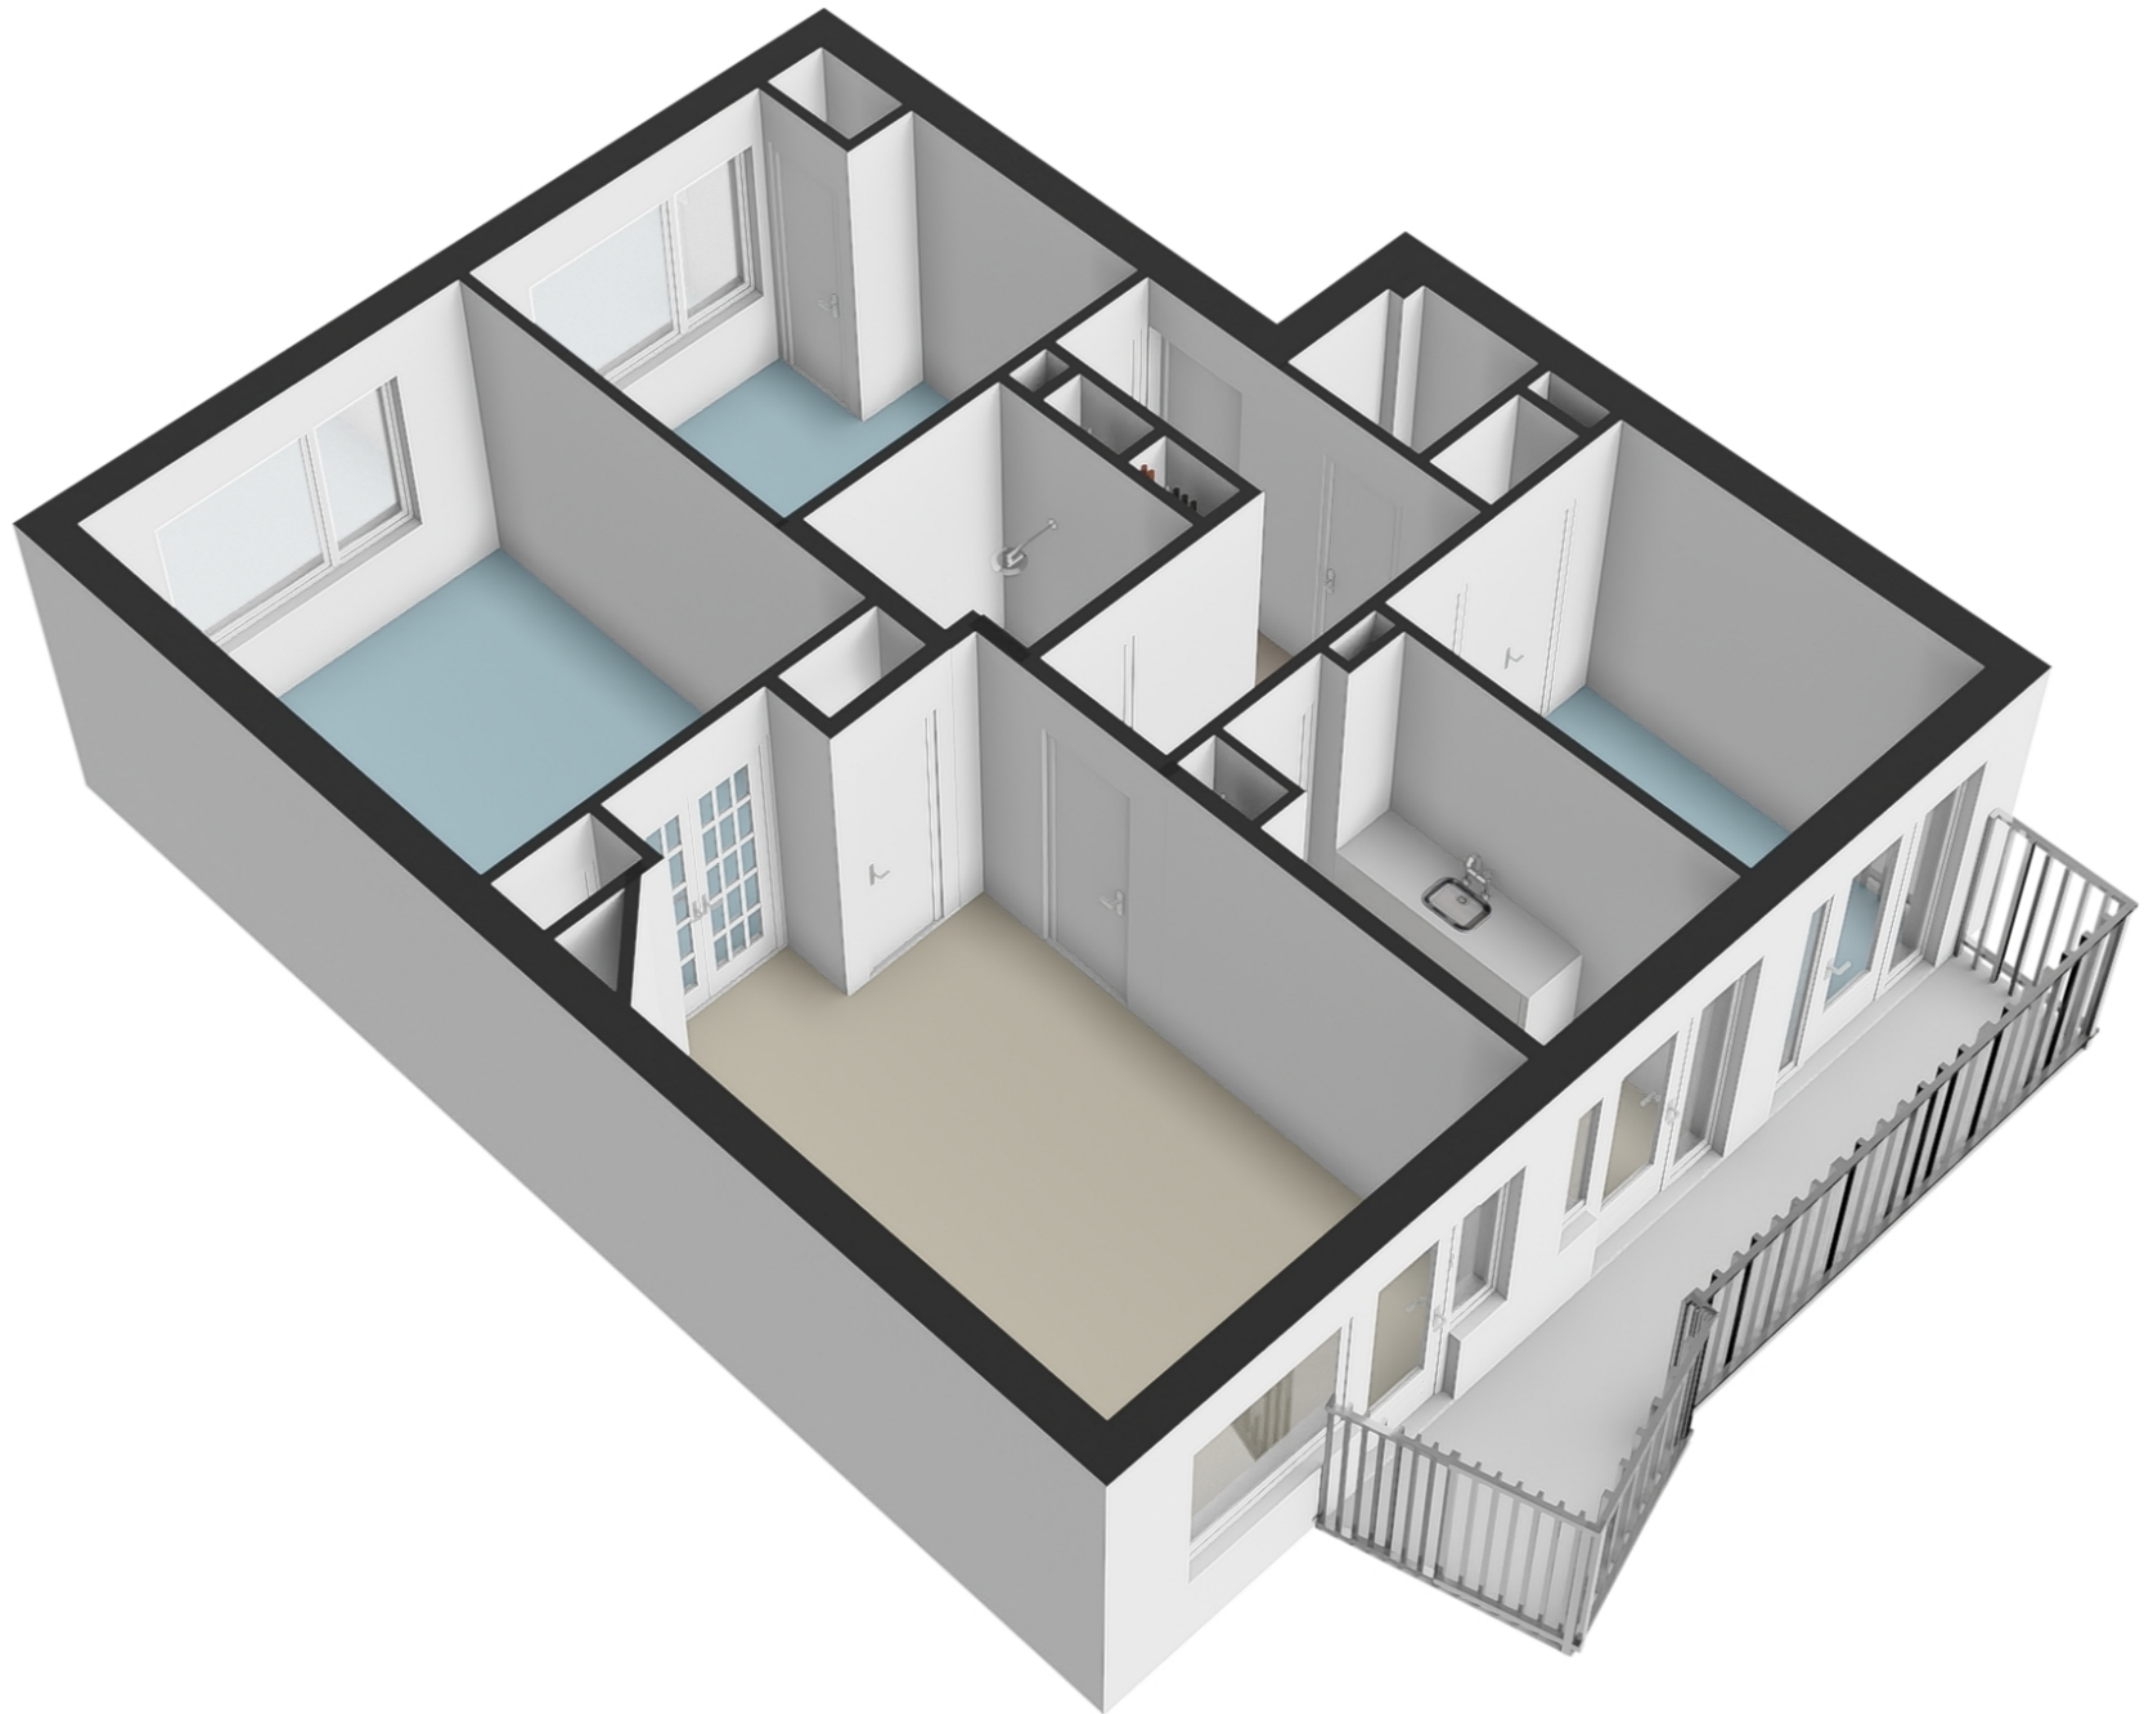

Rutherfordstraat 7 - Amsterdam Appartement

De plattegronden zijn geproduceerd voor promotionele doeleinden en ter indicatie.
Aan de plattegronden kunnen geen rechten worden ontleend.
© www.woningmedia.nl

Rutherfordstraat 7 - Amsterdam Berging

De plattegronden zijn geproduceerd voor promotionele doeleinden en ter indicatie.
Aan de plattegronden kunnen geen rechten worden ontleend.

Schaalcontrole

GOGB
7.5 m²
BVO
7.5 m²

GOEB
7.0 m²
BVO
8.4 m²