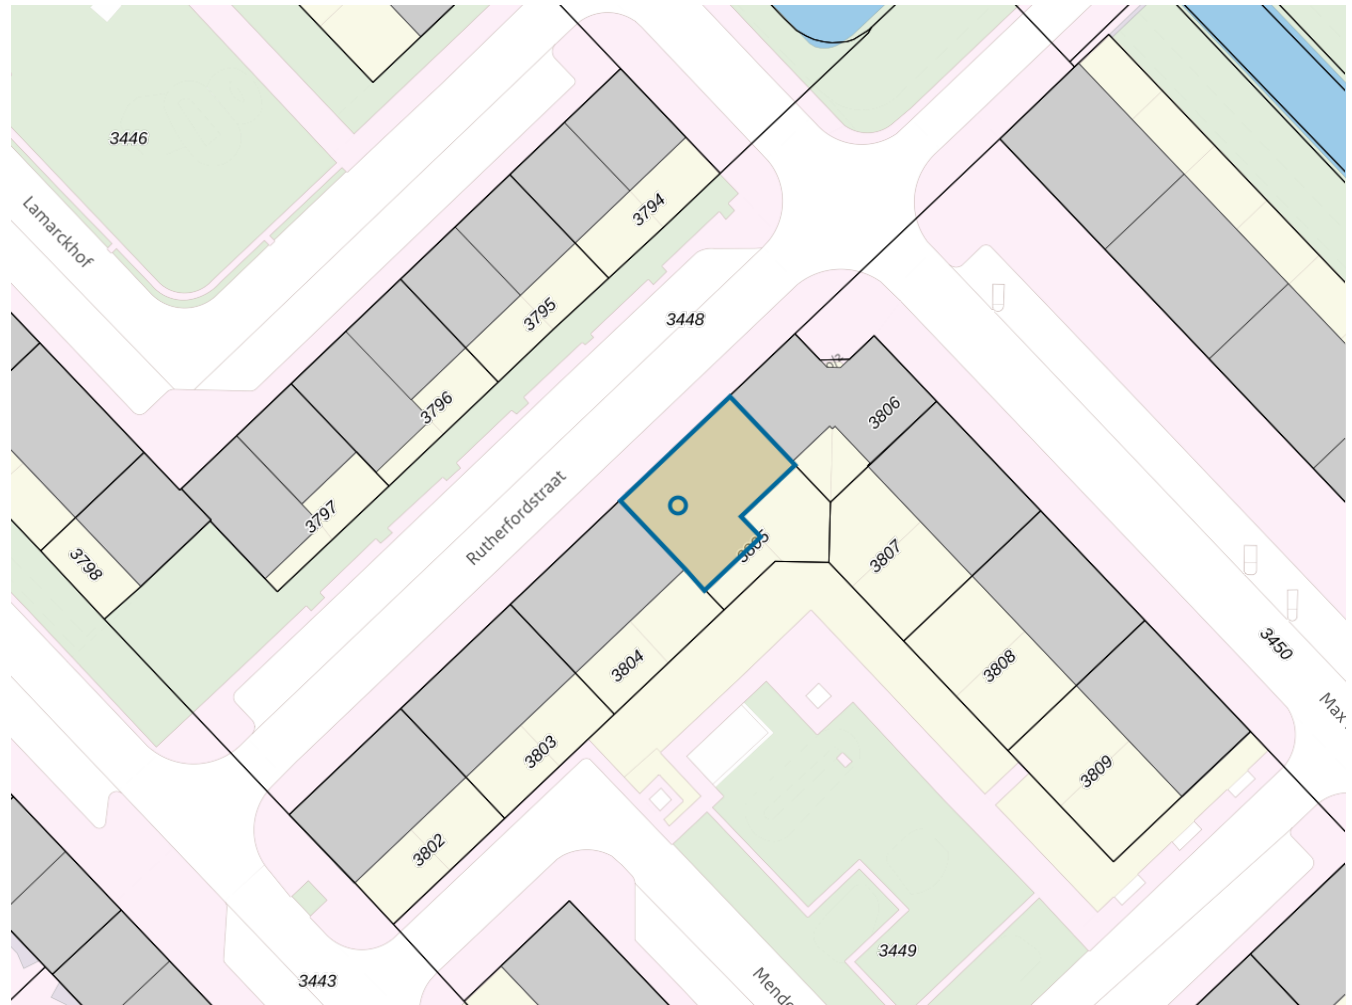

Adres

Adres Rutherfordstraat 7-2
Postcode 1098TM
Woonplaats Amsterdam

Kenmerken

Bouwjaar 1955
Gebruiksdoel woonfunctie
Oppervlakte 71m²

De WOZ-waarden worden bij beschikking vastgesteld door de gemeenten en langs elektronische weg in het loket geladen. Incidentele afwijkingen ten opzichte van de gegevens van de gemeente zijn mogelijk. Aan de WOZ-waarden en overige gegevens in dit loket kunnen geen rechten worden ontleend. Het gebruik van het loket en de gegevens geschiedt op eigen risico. Het ministerie van Financiën is niet aanspreekbaar op schade direct of indirect als gevolg van het gebruik van het loket, de daarin opgenomen gegevens, of de vervaardigde afdrucken.