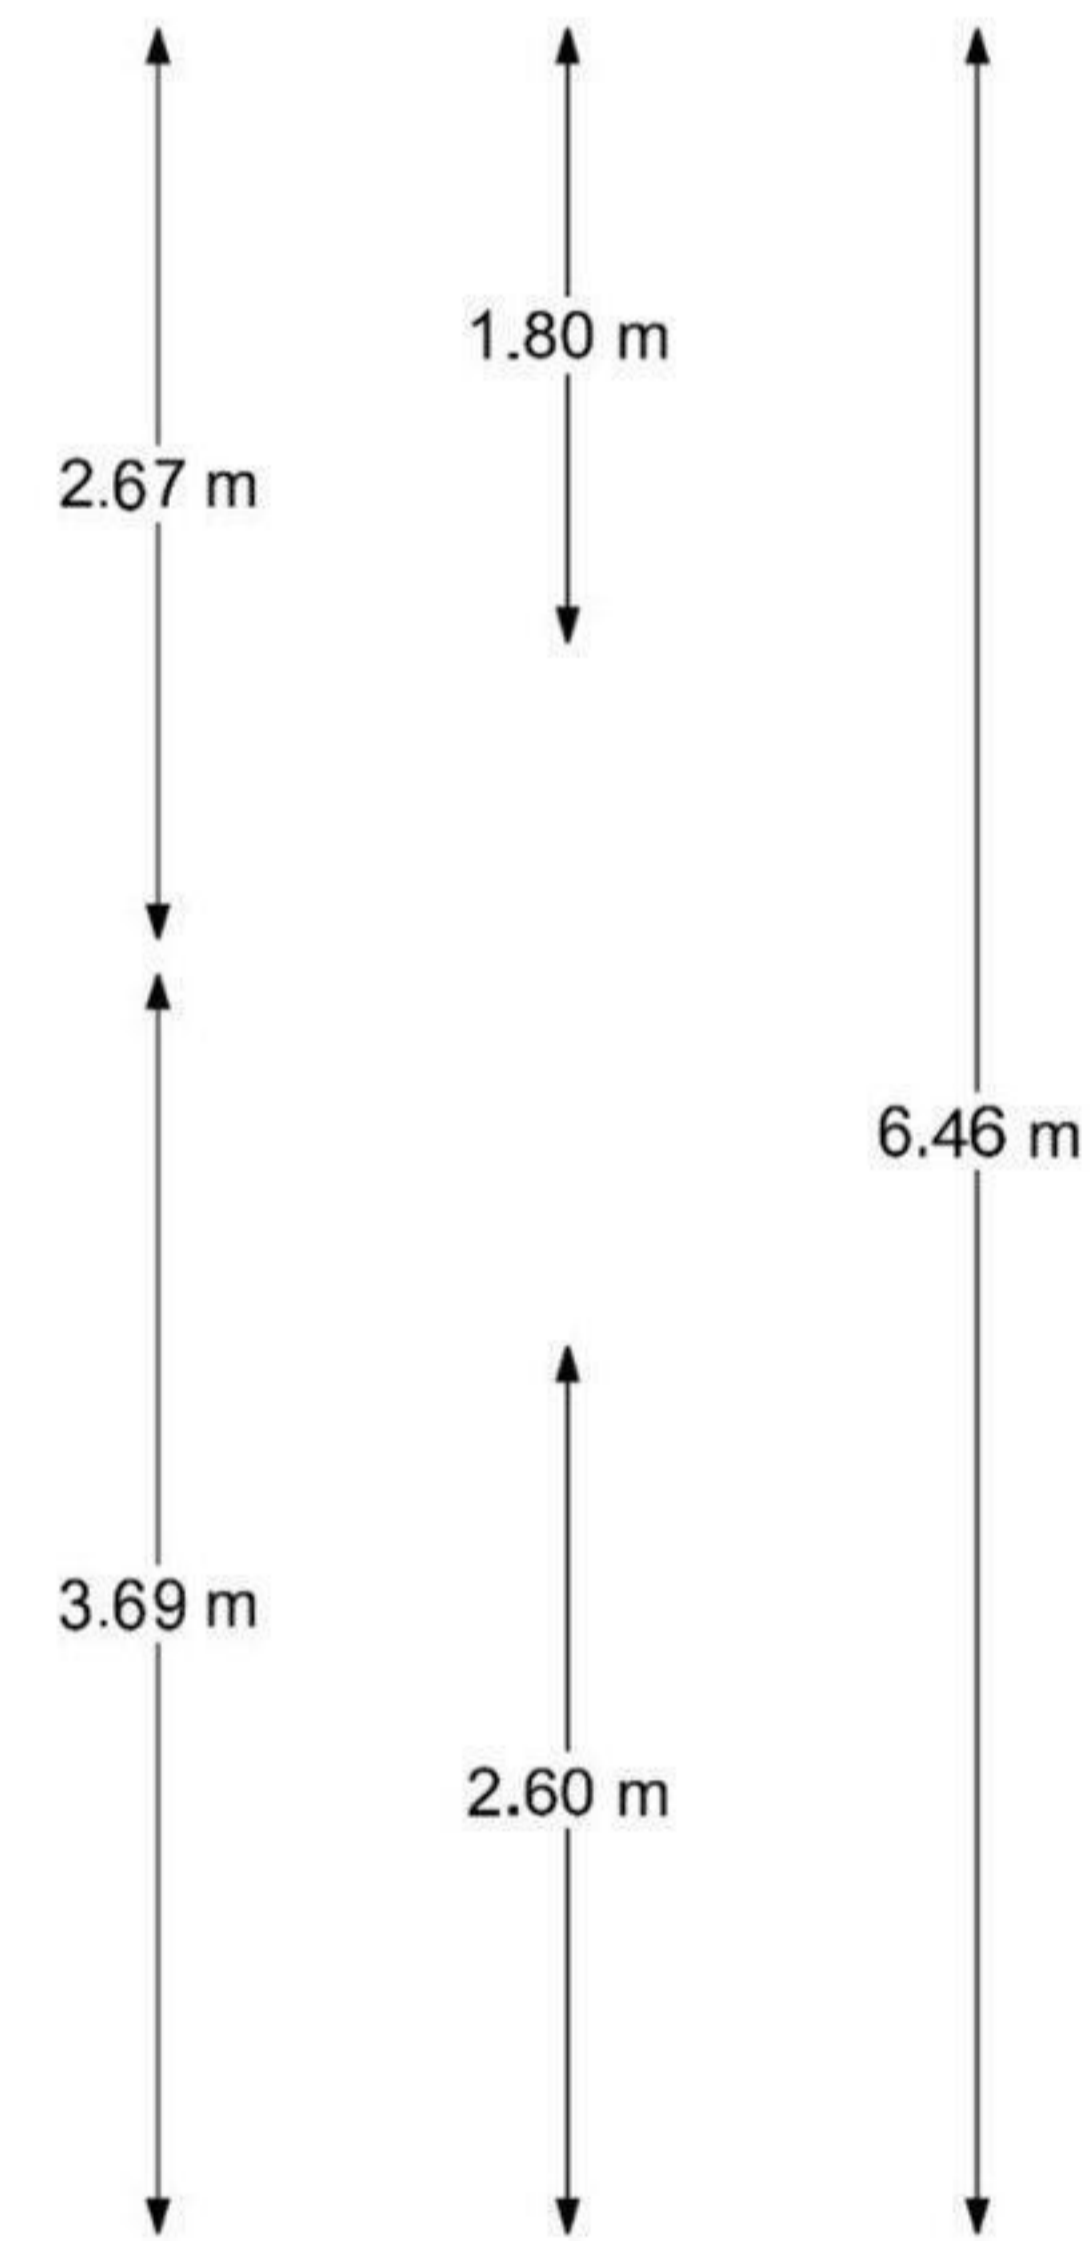

3.76 m 5.98 m

0.80 m 1.21 m 4.48 m

6.69 m

Begane Grond

Begane Grond Tuin

2.80 m      3.07 m

3.89 m

3.52 m

2.07 m      4.57 m

6.74 m

1e Verdieping

5.02 m

1.43 m

6.81 m

Vliering

← 1.34 m →

3.41 m

**Berging**

← 2.81 m →

↑  
5.50 m  
↓

Garage