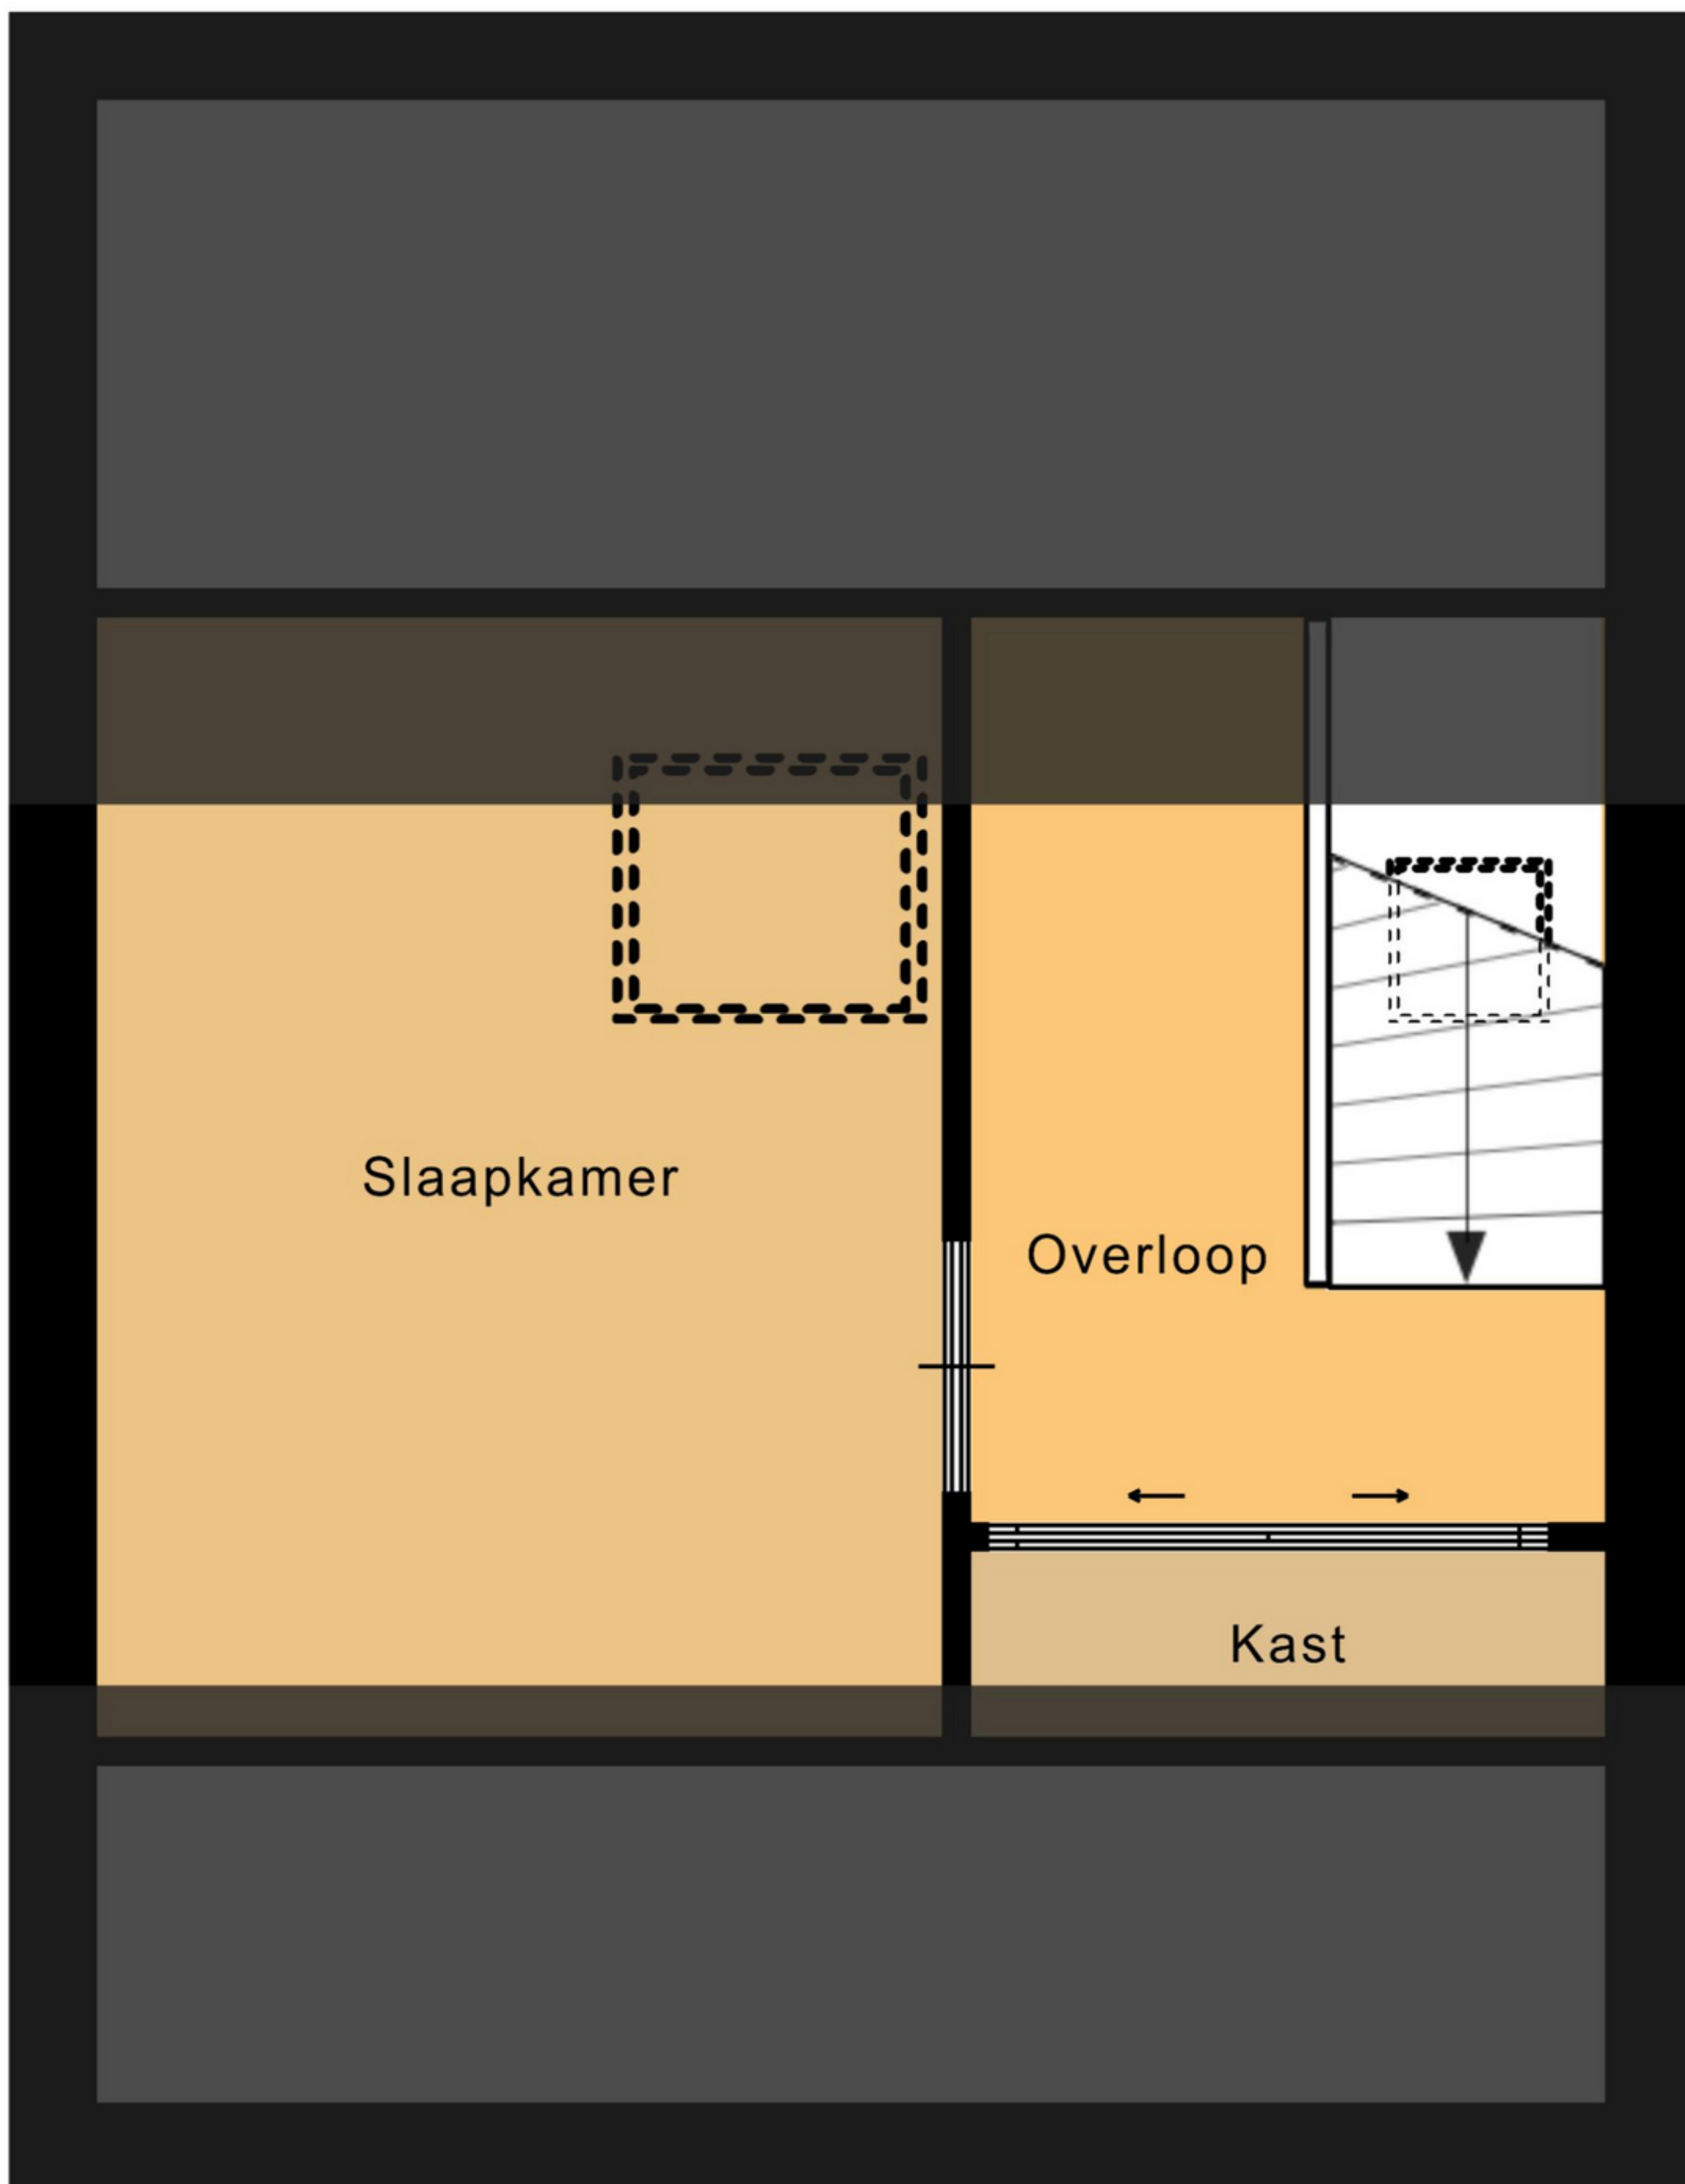

Deze plattegrond is met de meeste zorg samengesteld.  
 Er kunnen geen rechten aan worden verleend.

Deze plattegrond is met de meeste zorg samengesteld.  
Er kunnen geen rechten aan worden verleend.

5.13 m

3.81 m

3.08 m

Slaapkamer

Overloop

Kast

2.87 m

Deze plattegrond is met de meeste zorg samengesteld.  
Er kunnen geen rechten aan worden verleend.

Deze plattegrond is met de meeste zorg samengesteld.  
Er kunnen geen rechten aan worden verleend.