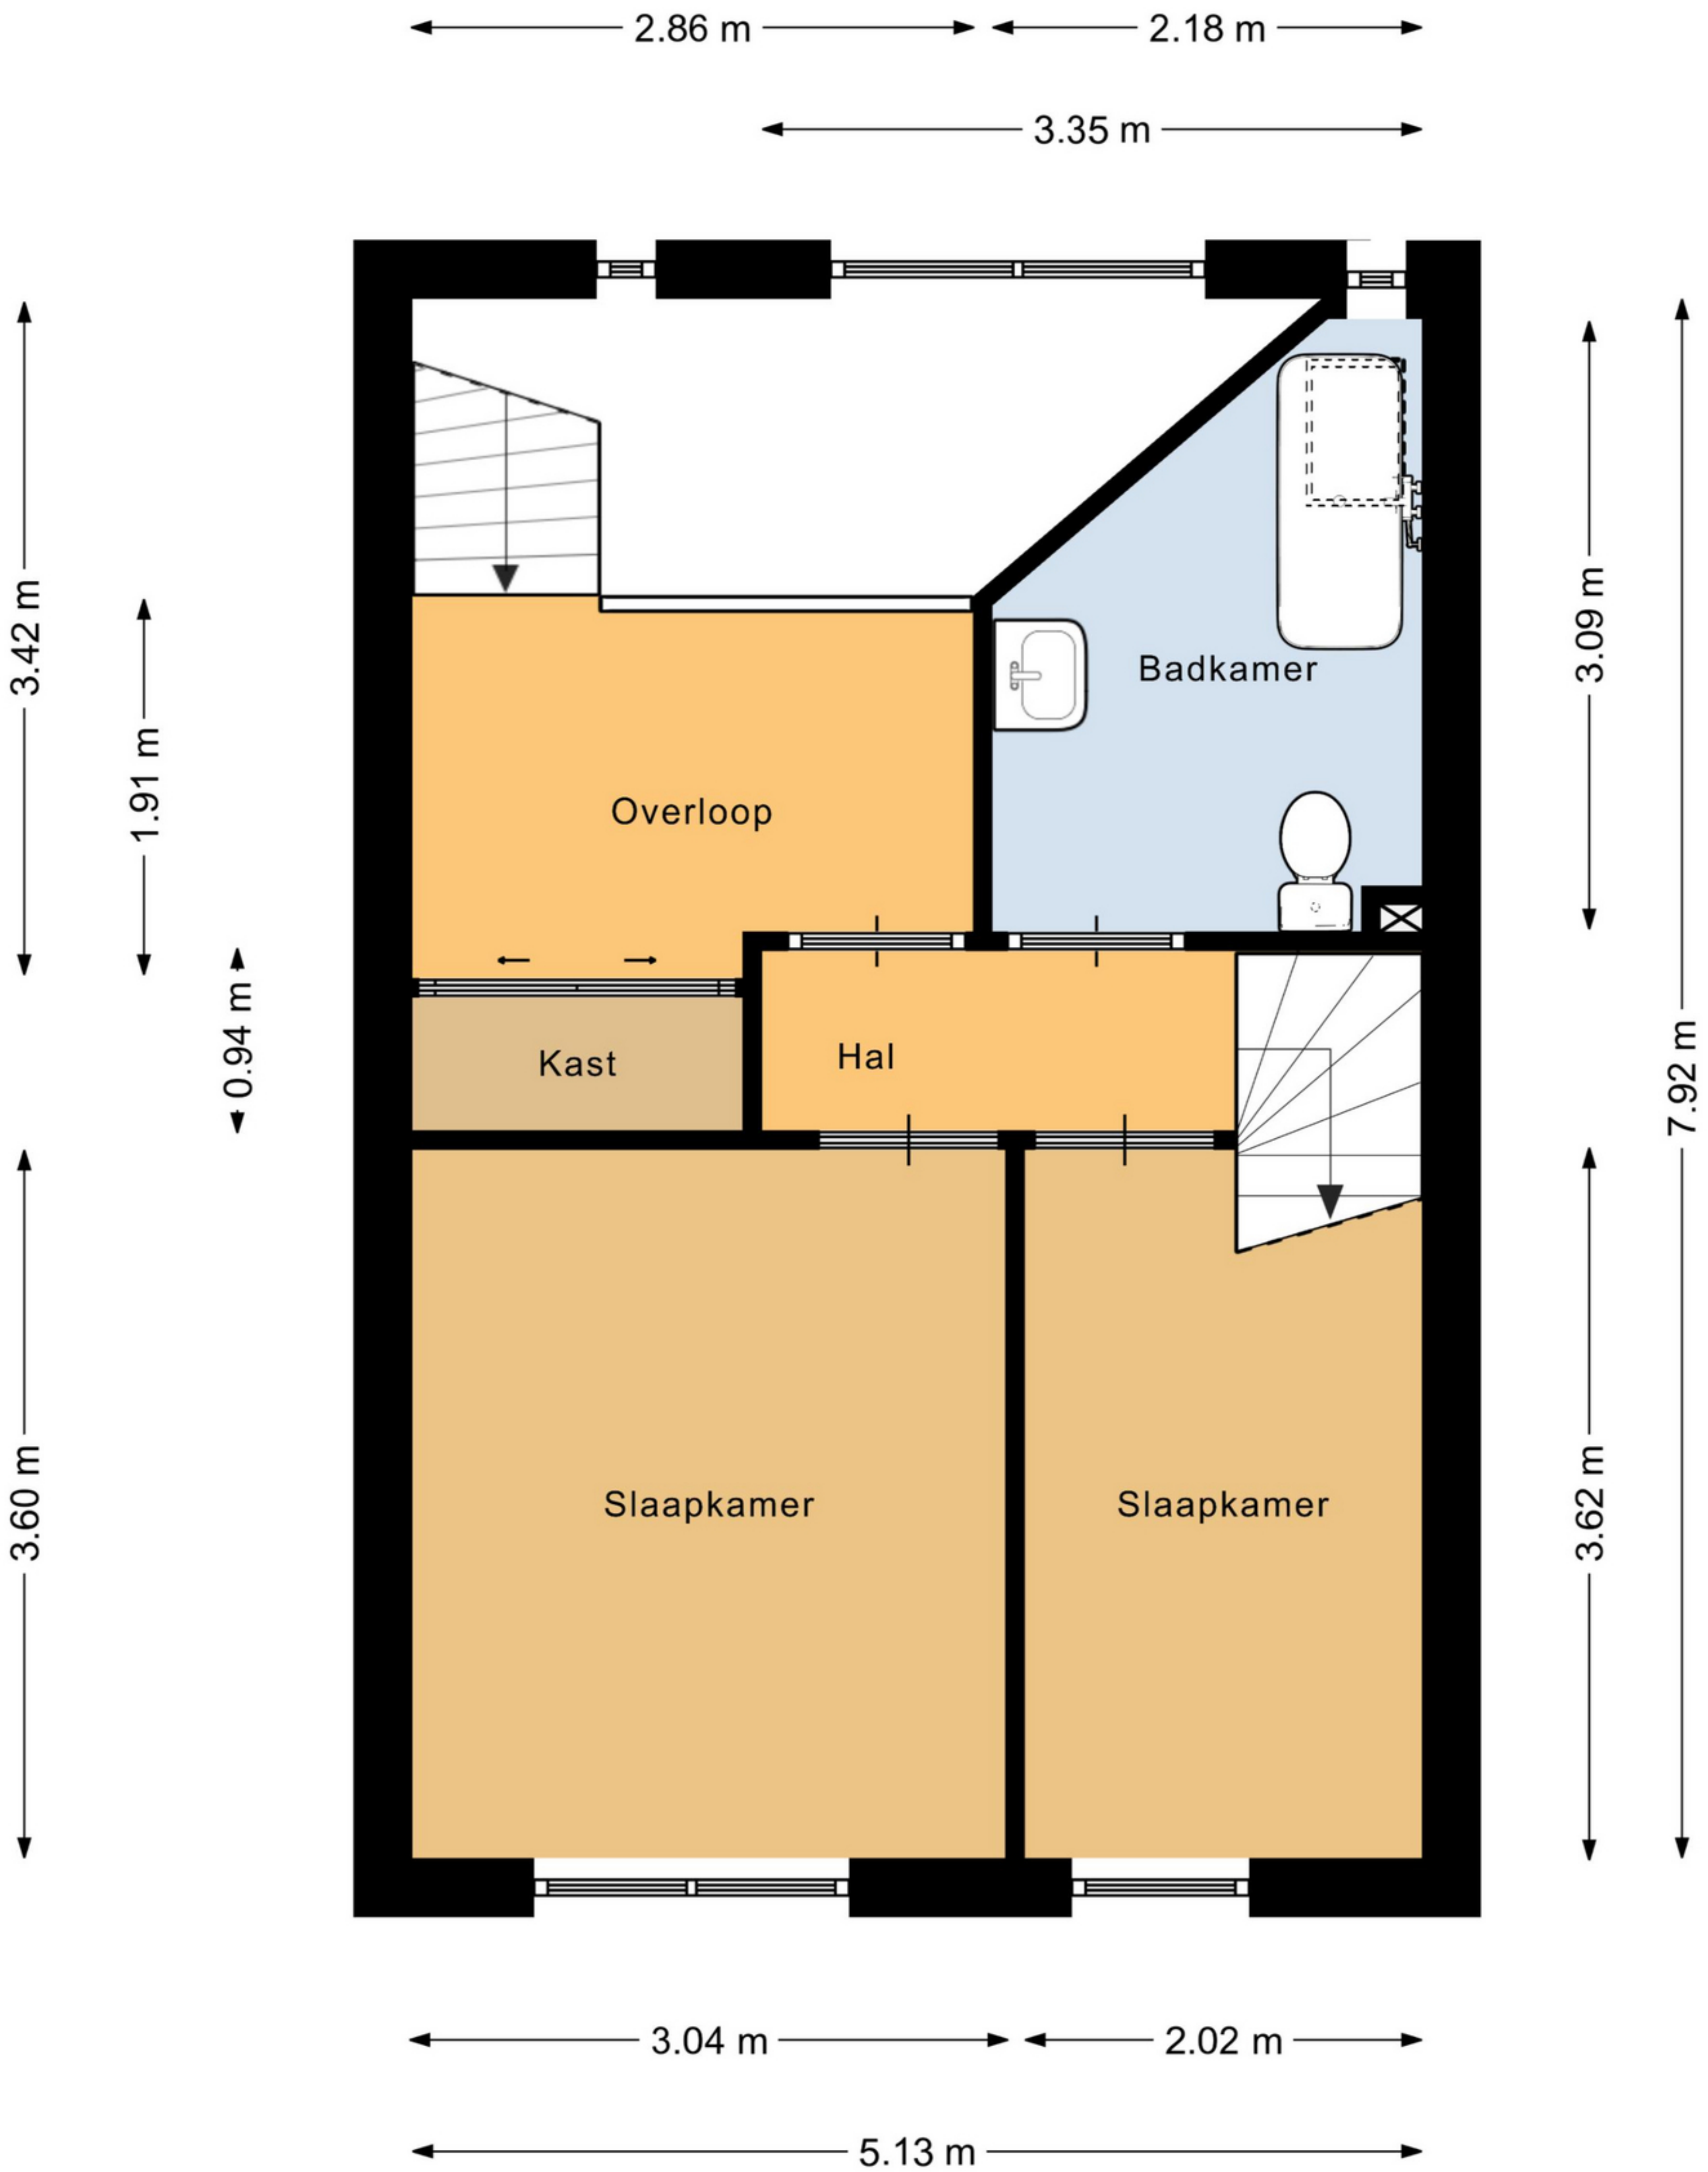

Deze plattegrond is met de meeste zorg samengesteld.  
 Er kunnen geen rechten aan worden verleend.

Deze plattegrond is met de meeste zorg samengesteld.  
Er kunnen geen rechten aan worden verleend.

5.13 m

3.81 m

3.08 m

Slaapkamer

Overloop

Kast

2.87 m

Deze plattegrond is met de meeste zorg samengesteld.  
Er kunnen geen rechten aan worden verleend.

Deze plattegrond is met de meeste zorg samengesteld.  
Er kunnen geen rechten aan worden verleend.