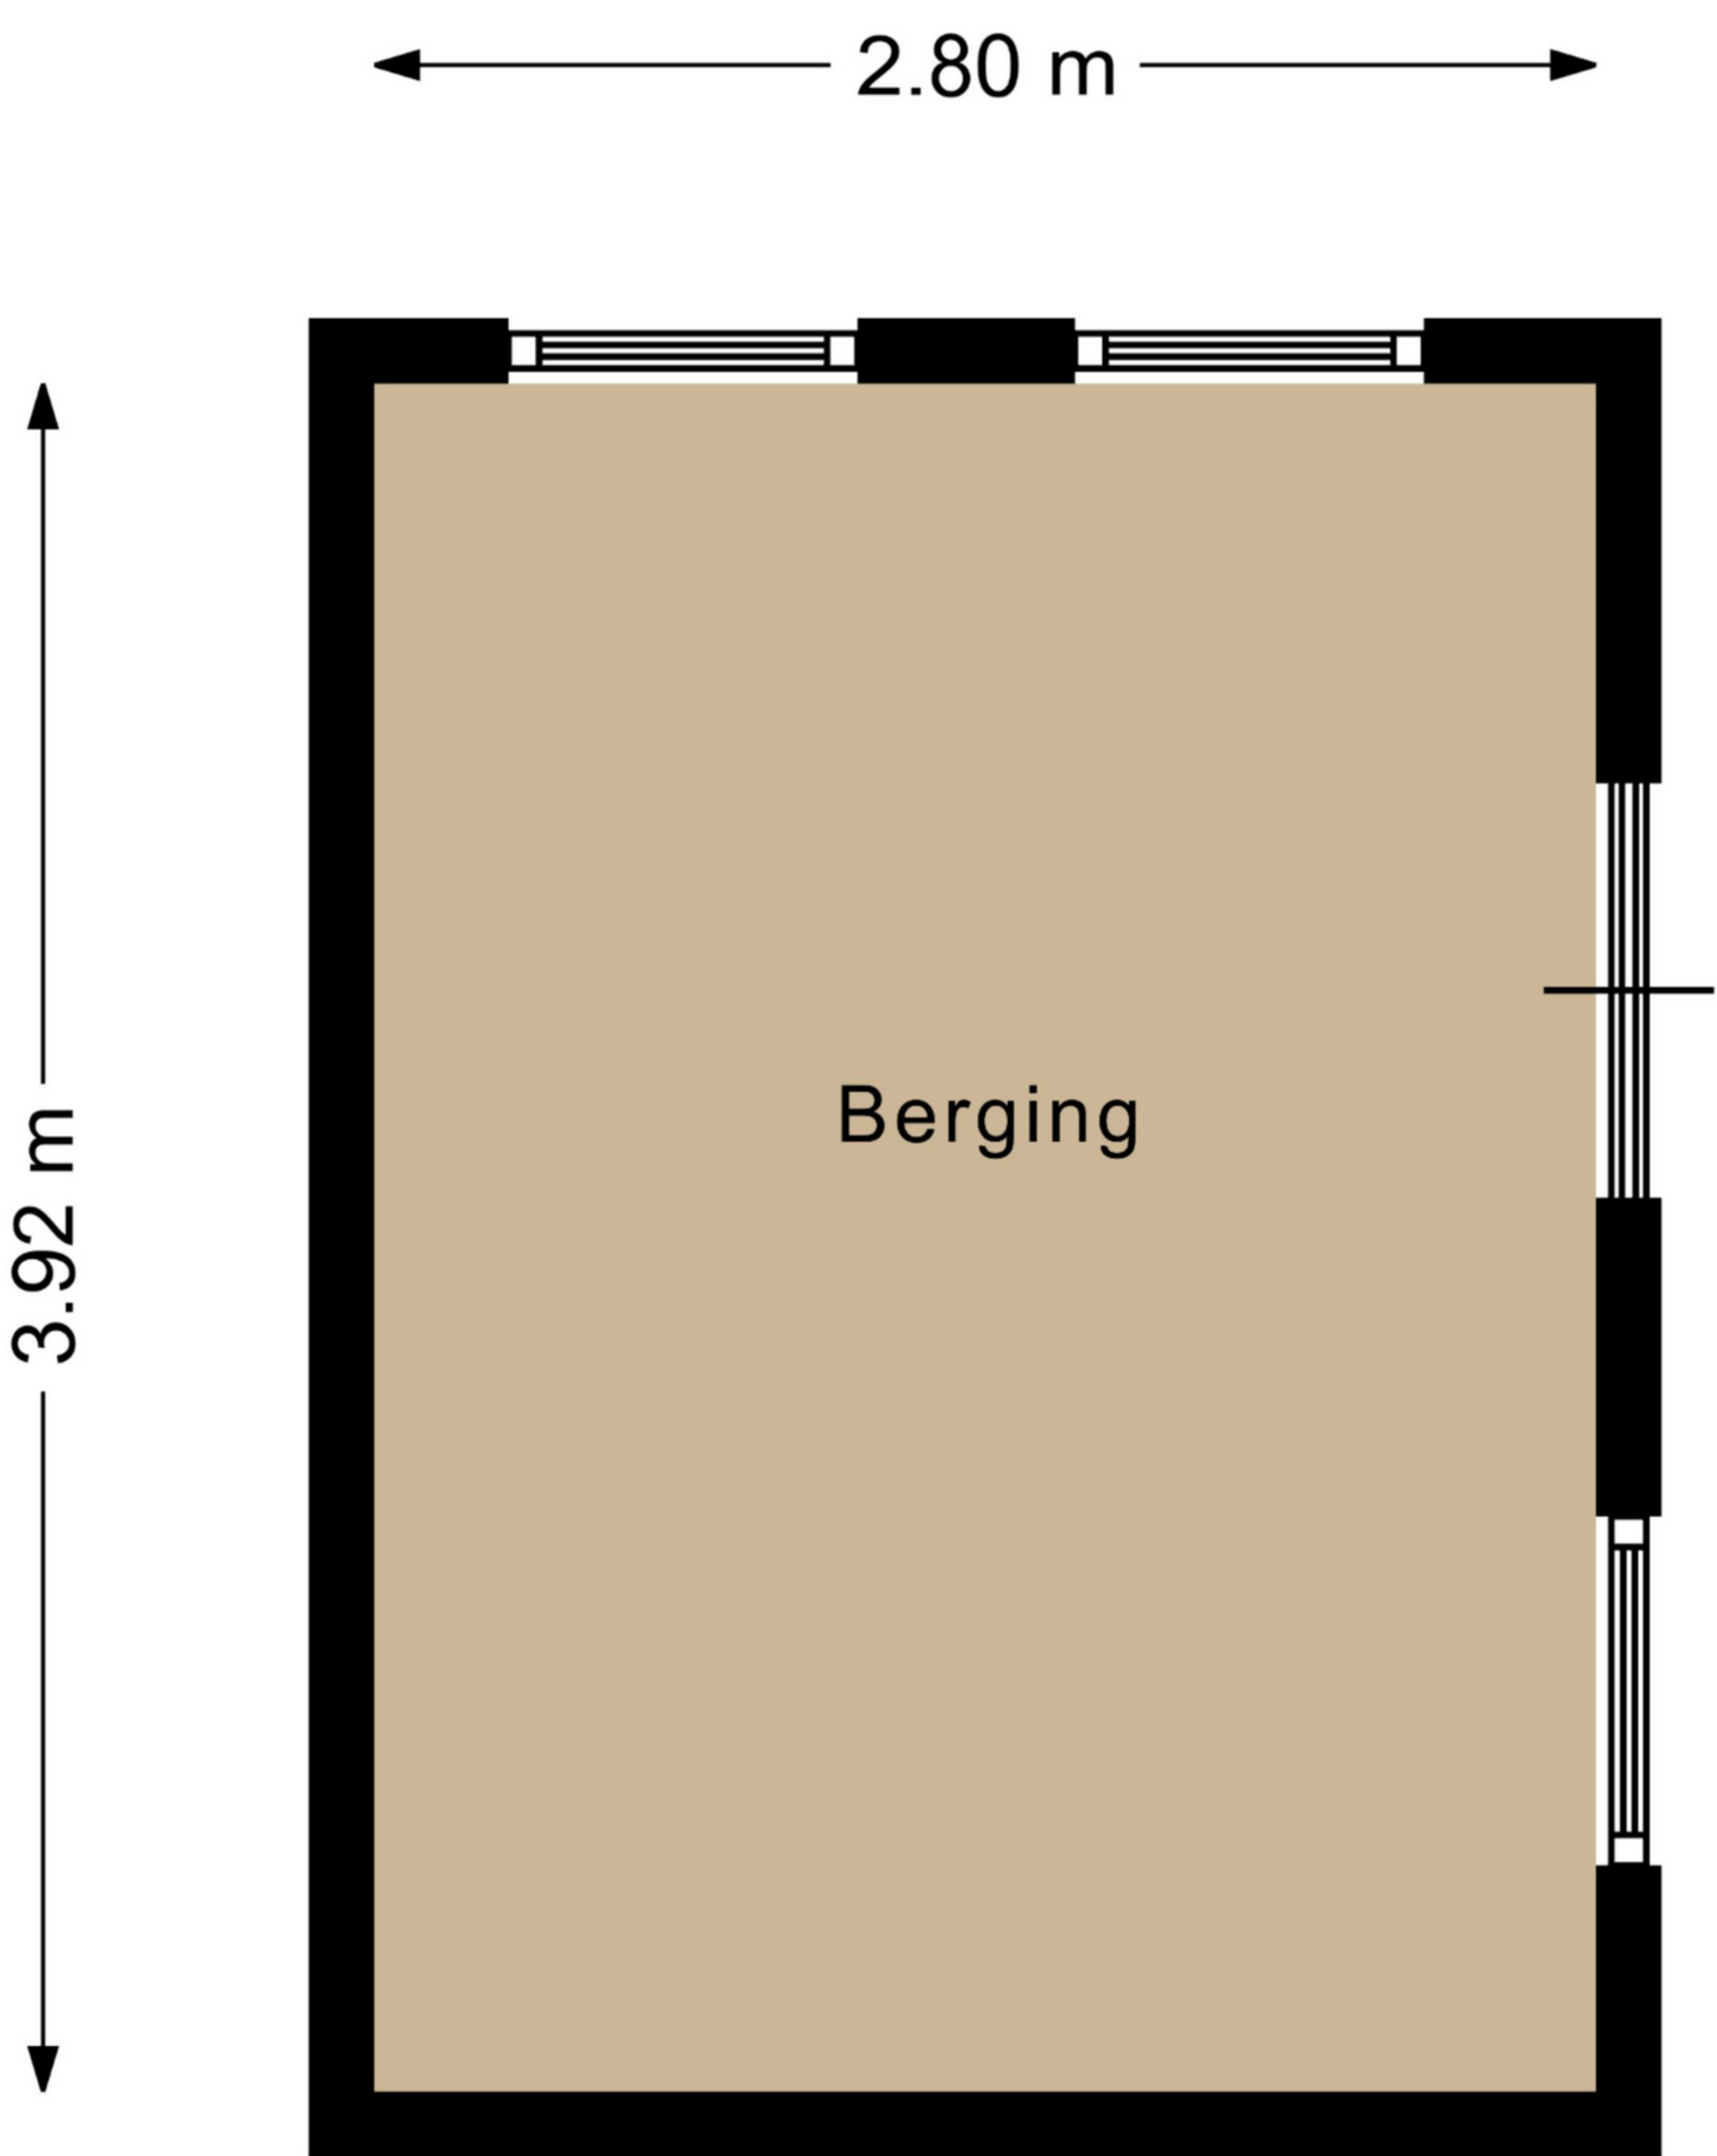

Deze plattegrond is met de meeste zorg samengesteld.  
 Er kunnen geen rechten aan worden verleend.

Deze plattegrond is met de meeste zorg samengesteld.  
Er kunnen geen rechten aan worden verleend.

5.13 m

3.81 m

3.08 m

Slaapkamer

Overloop

Kast

2.87 m

Deze plattegrond is met de meeste zorg samengesteld.  
Er kunnen geen rechten aan worden verleend.

Deze plattegrond is met de meeste zorg samengesteld.  
Er kunnen geen rechten aan worden verleend.