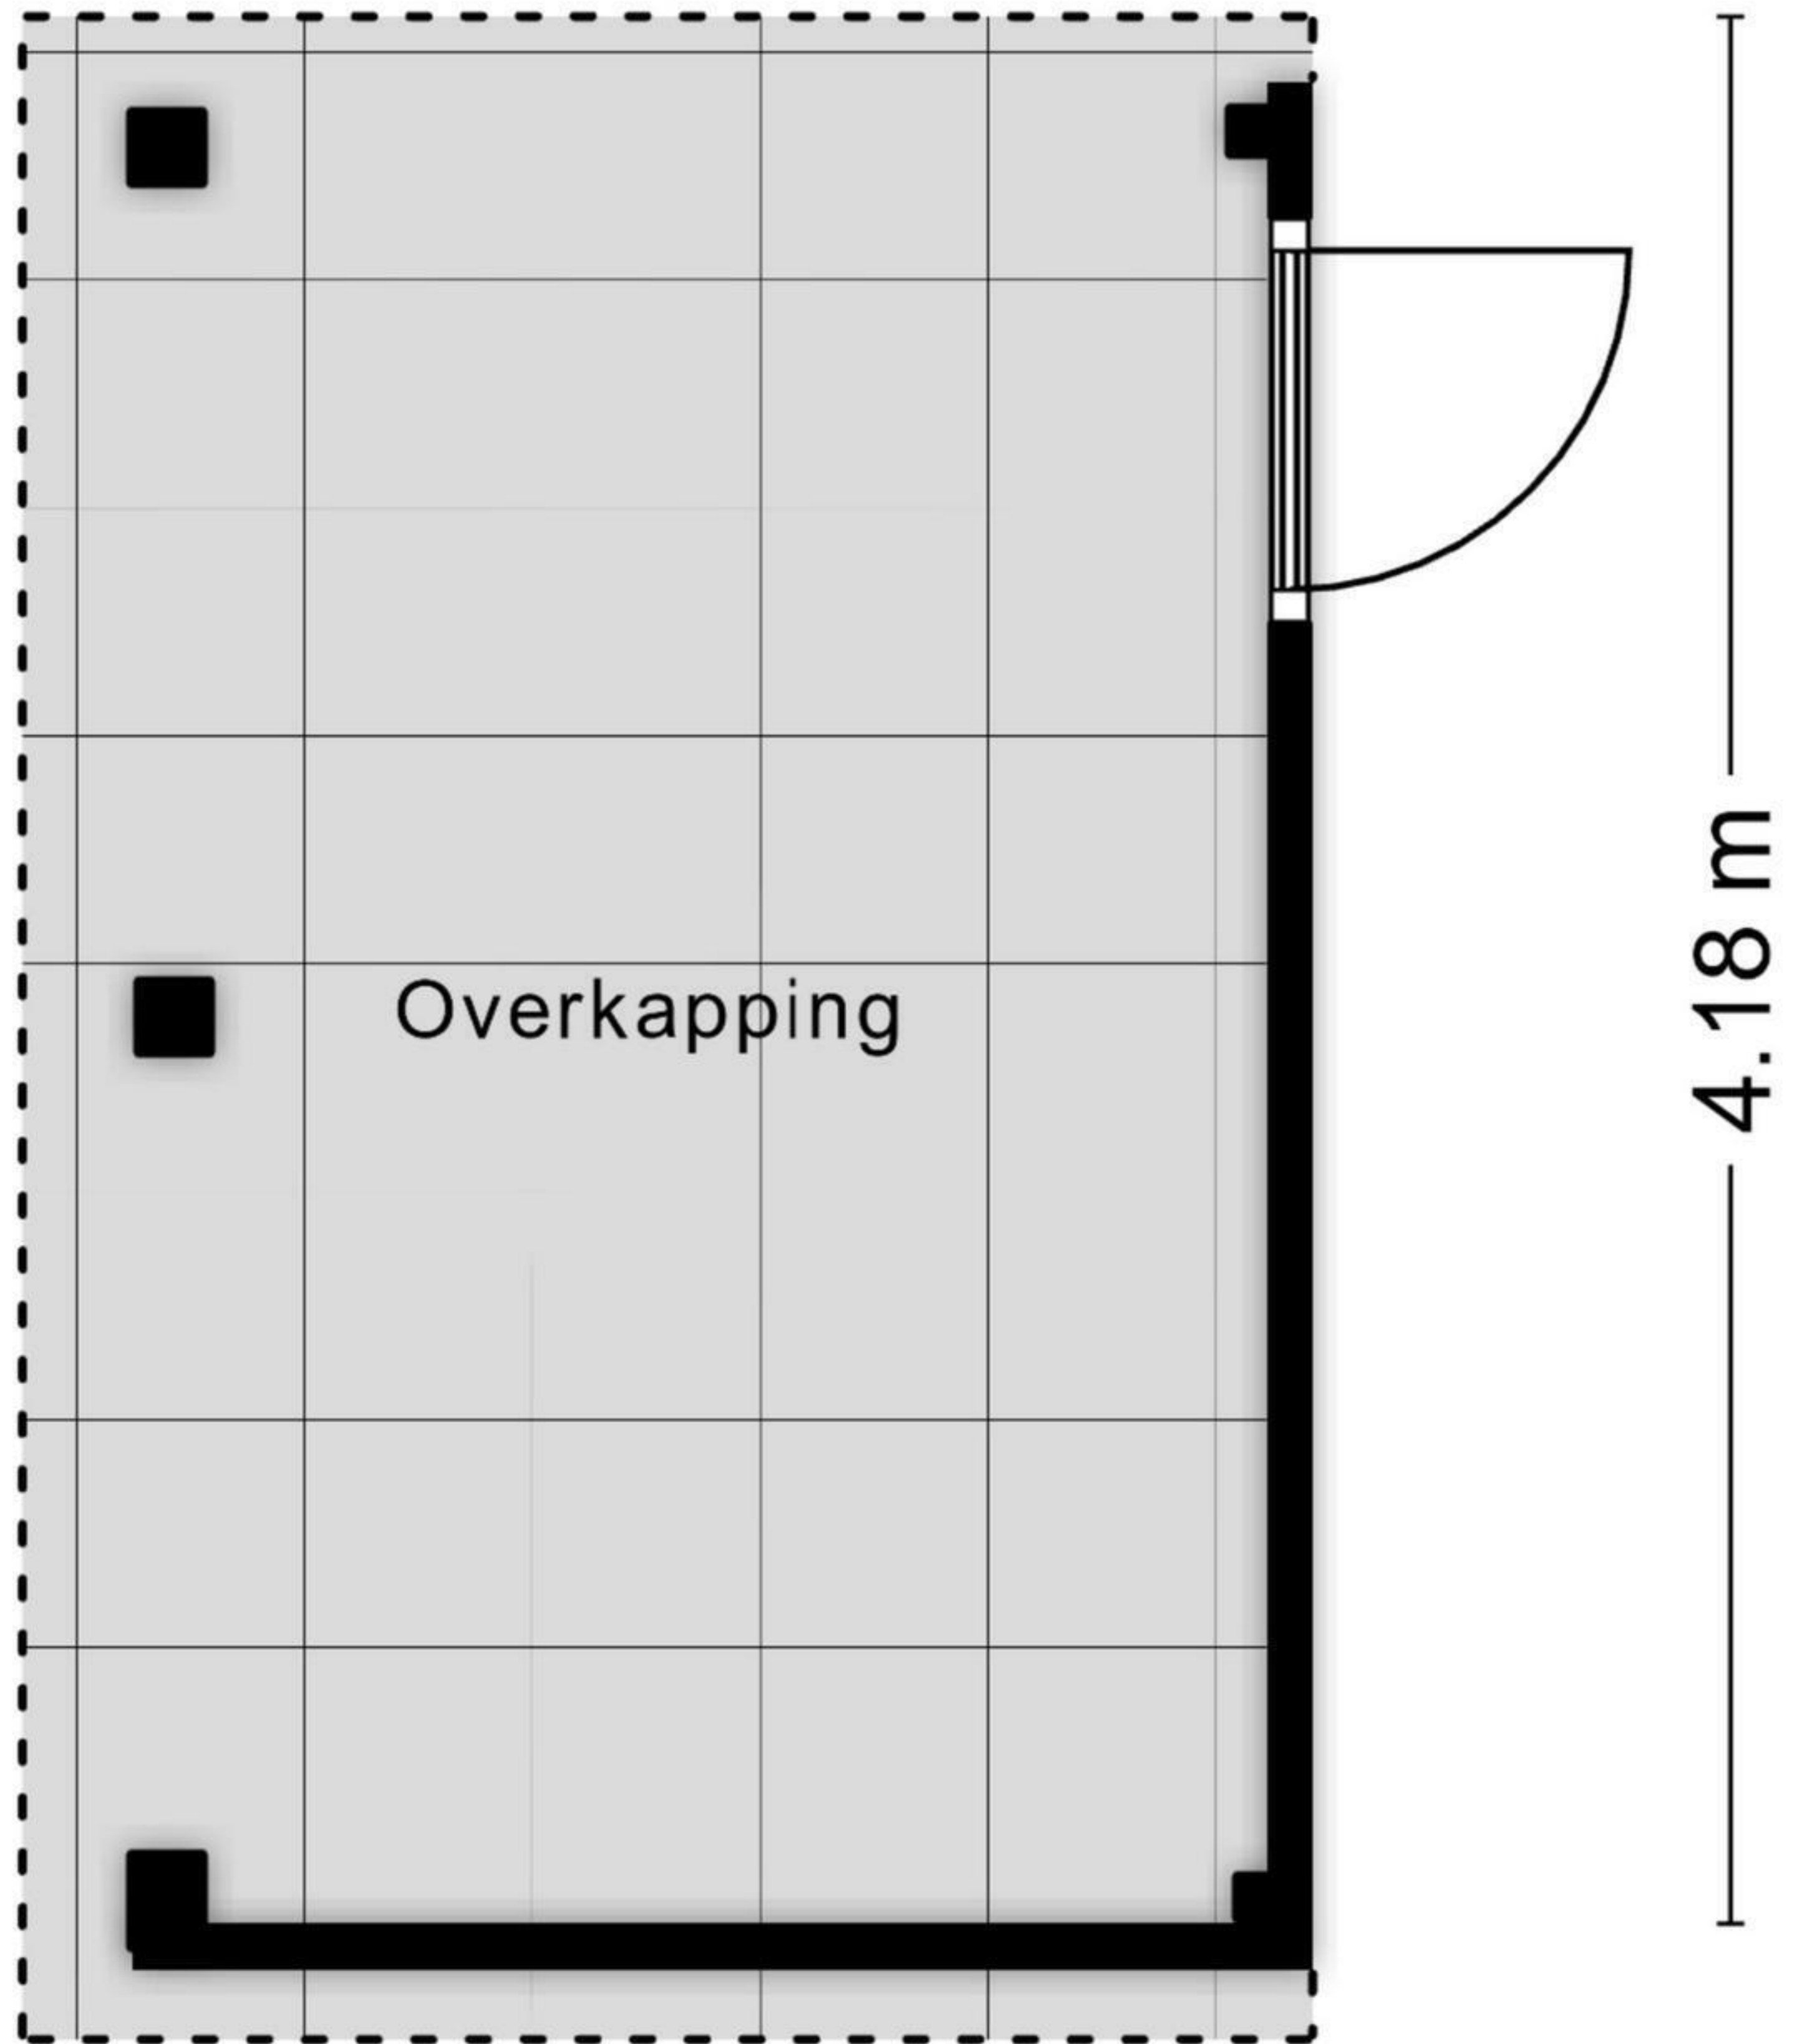

5.23 m

1,50m

3.84 m

1,50m

Kast

Slaapkamer

Overloop

Kast

1.41 m

4.37 m

1.45 m

7.43 m

2.68 m 2.46 m

Aan de plattegronden kunnen geen rechten worden ontleend
© Zibber www.zibber.nl

2.73 m

Aan de plattegronden kunnen geen rechten worden ontleend
© Zibber www.zibber.nl