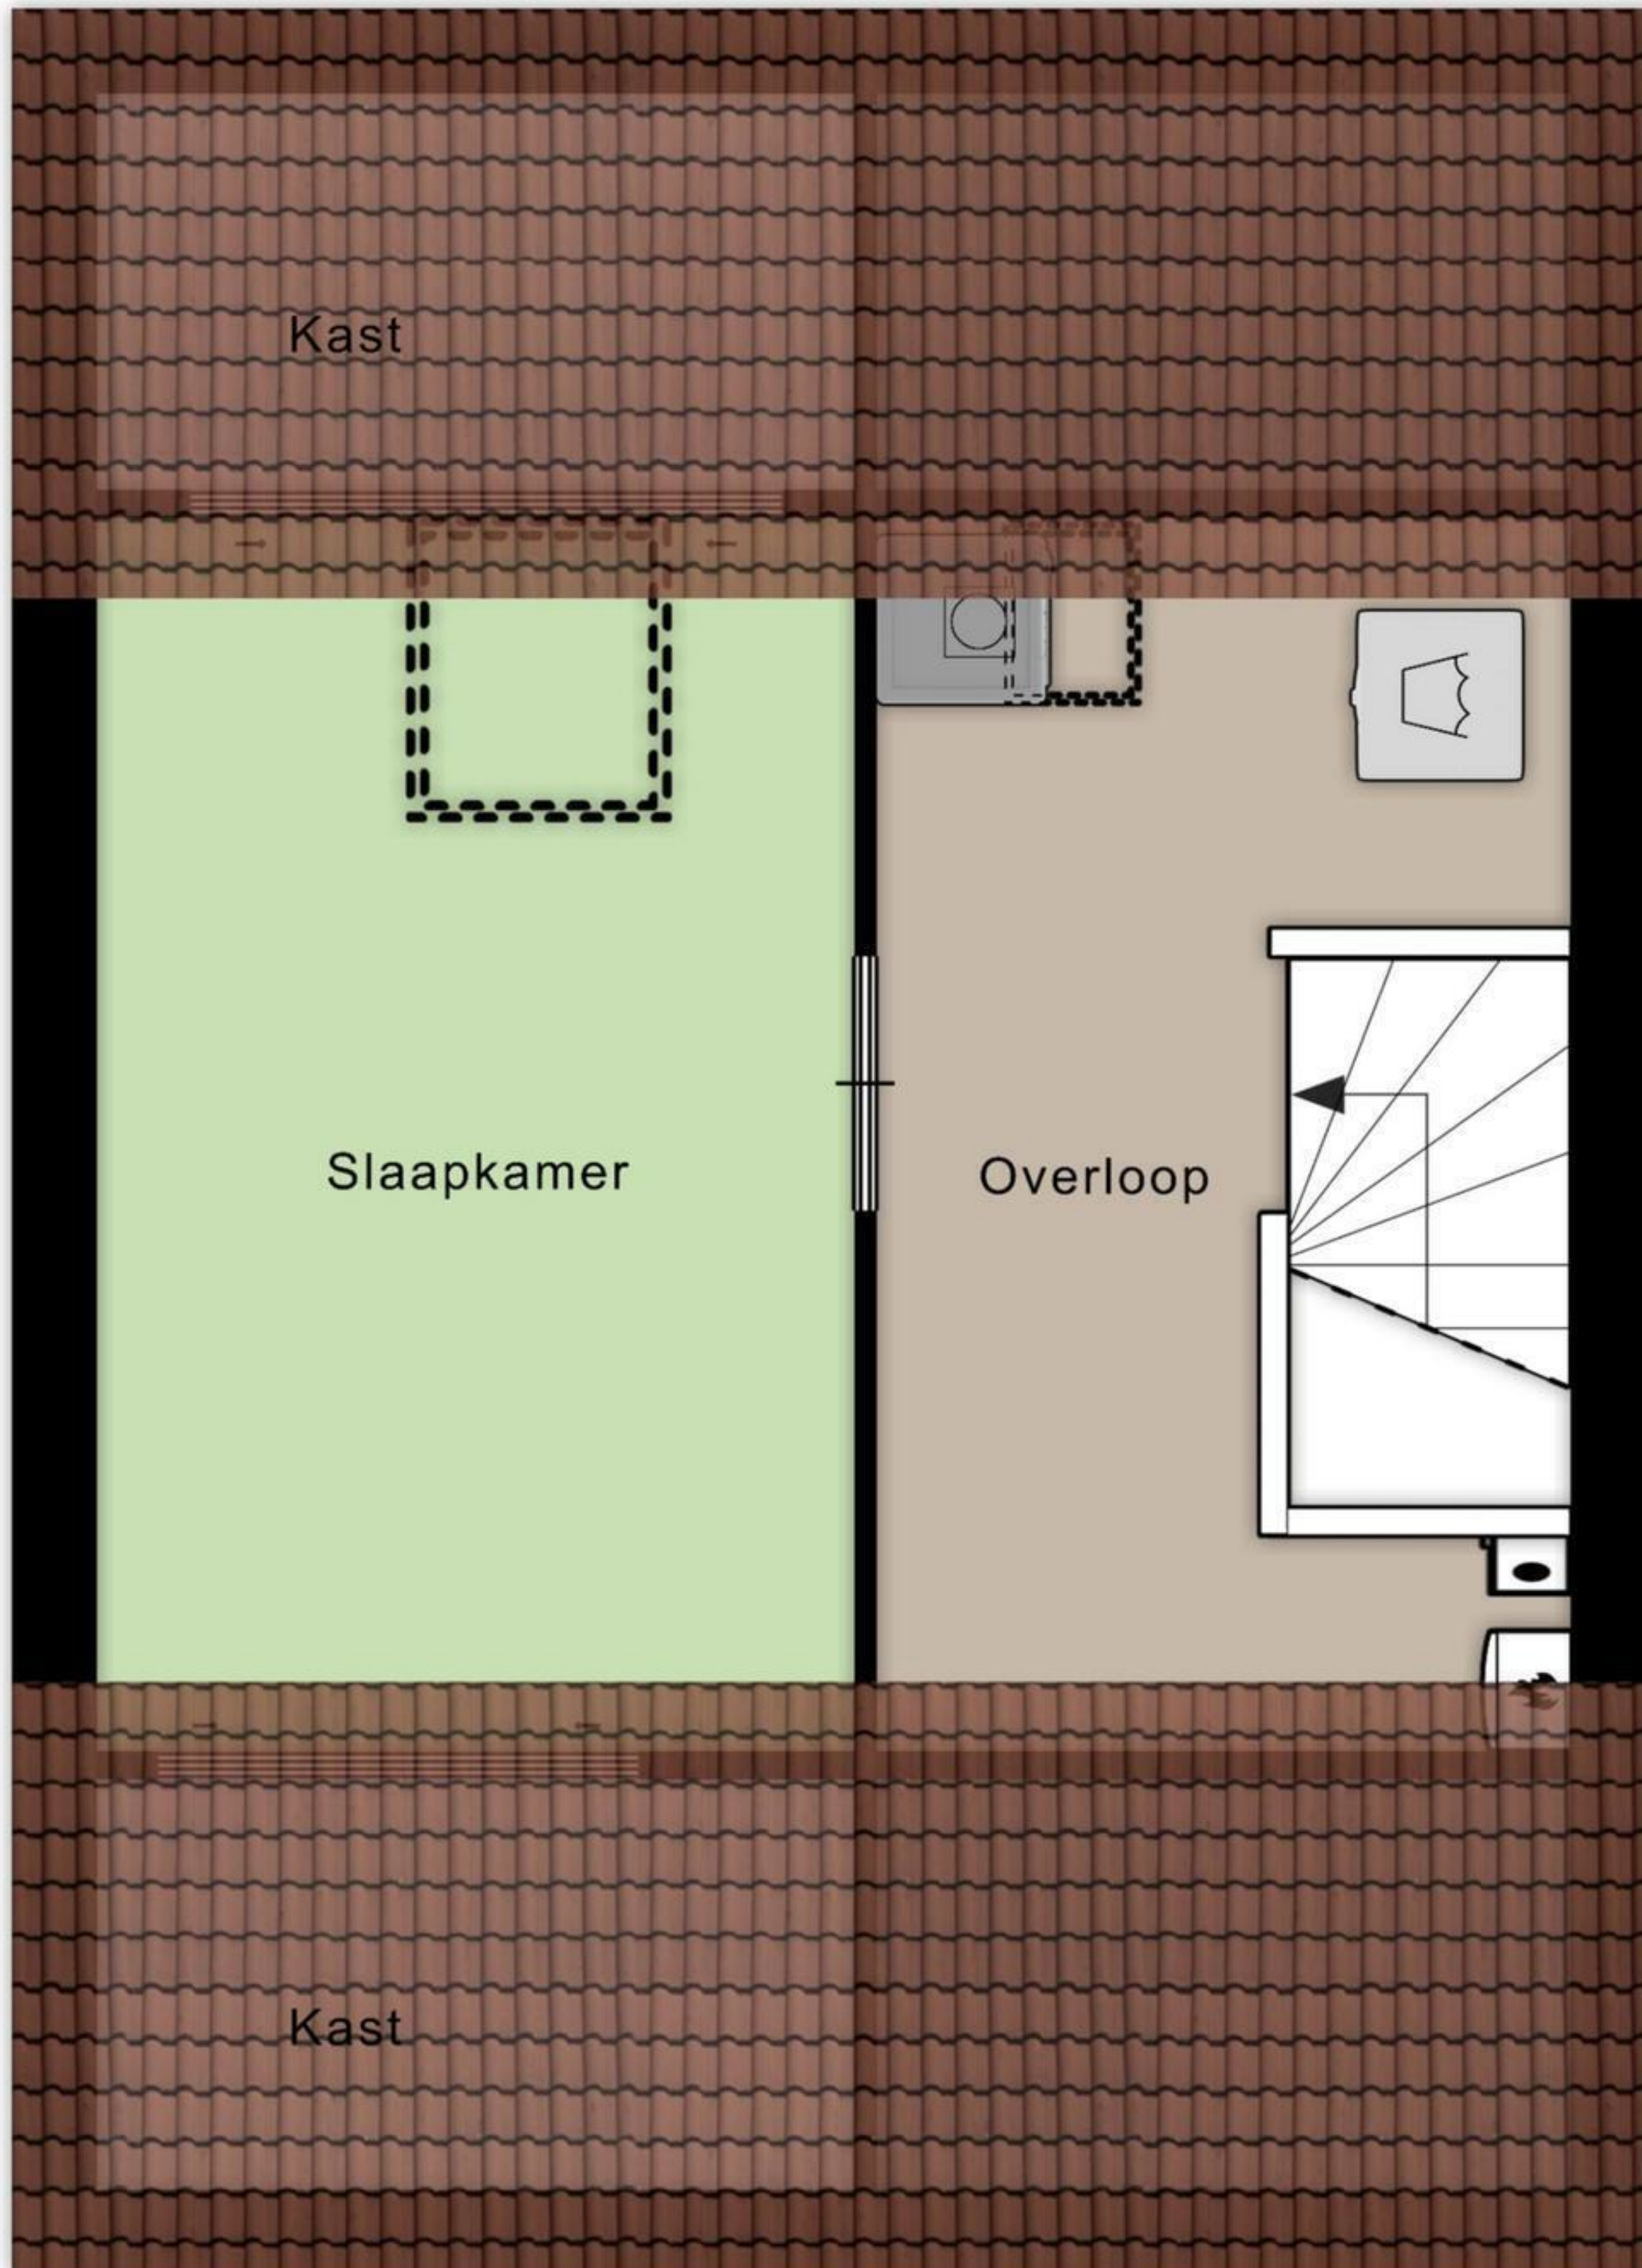

5.23 m

1,50m

3.84 m

1,50m

Kast

Slaapkamer

Overloop

Kast

1.41 m

4.37 m

1.45 m

7.43 m

2.68 m 2.46 m

Aan de plattegronden kunnen geen rechten worden ontleend
© Zibber www.zibber.nl

2.73 m

Aan de plattegronden kunnen geen rechten worden ontleend
© Zibber www.zibber.nl