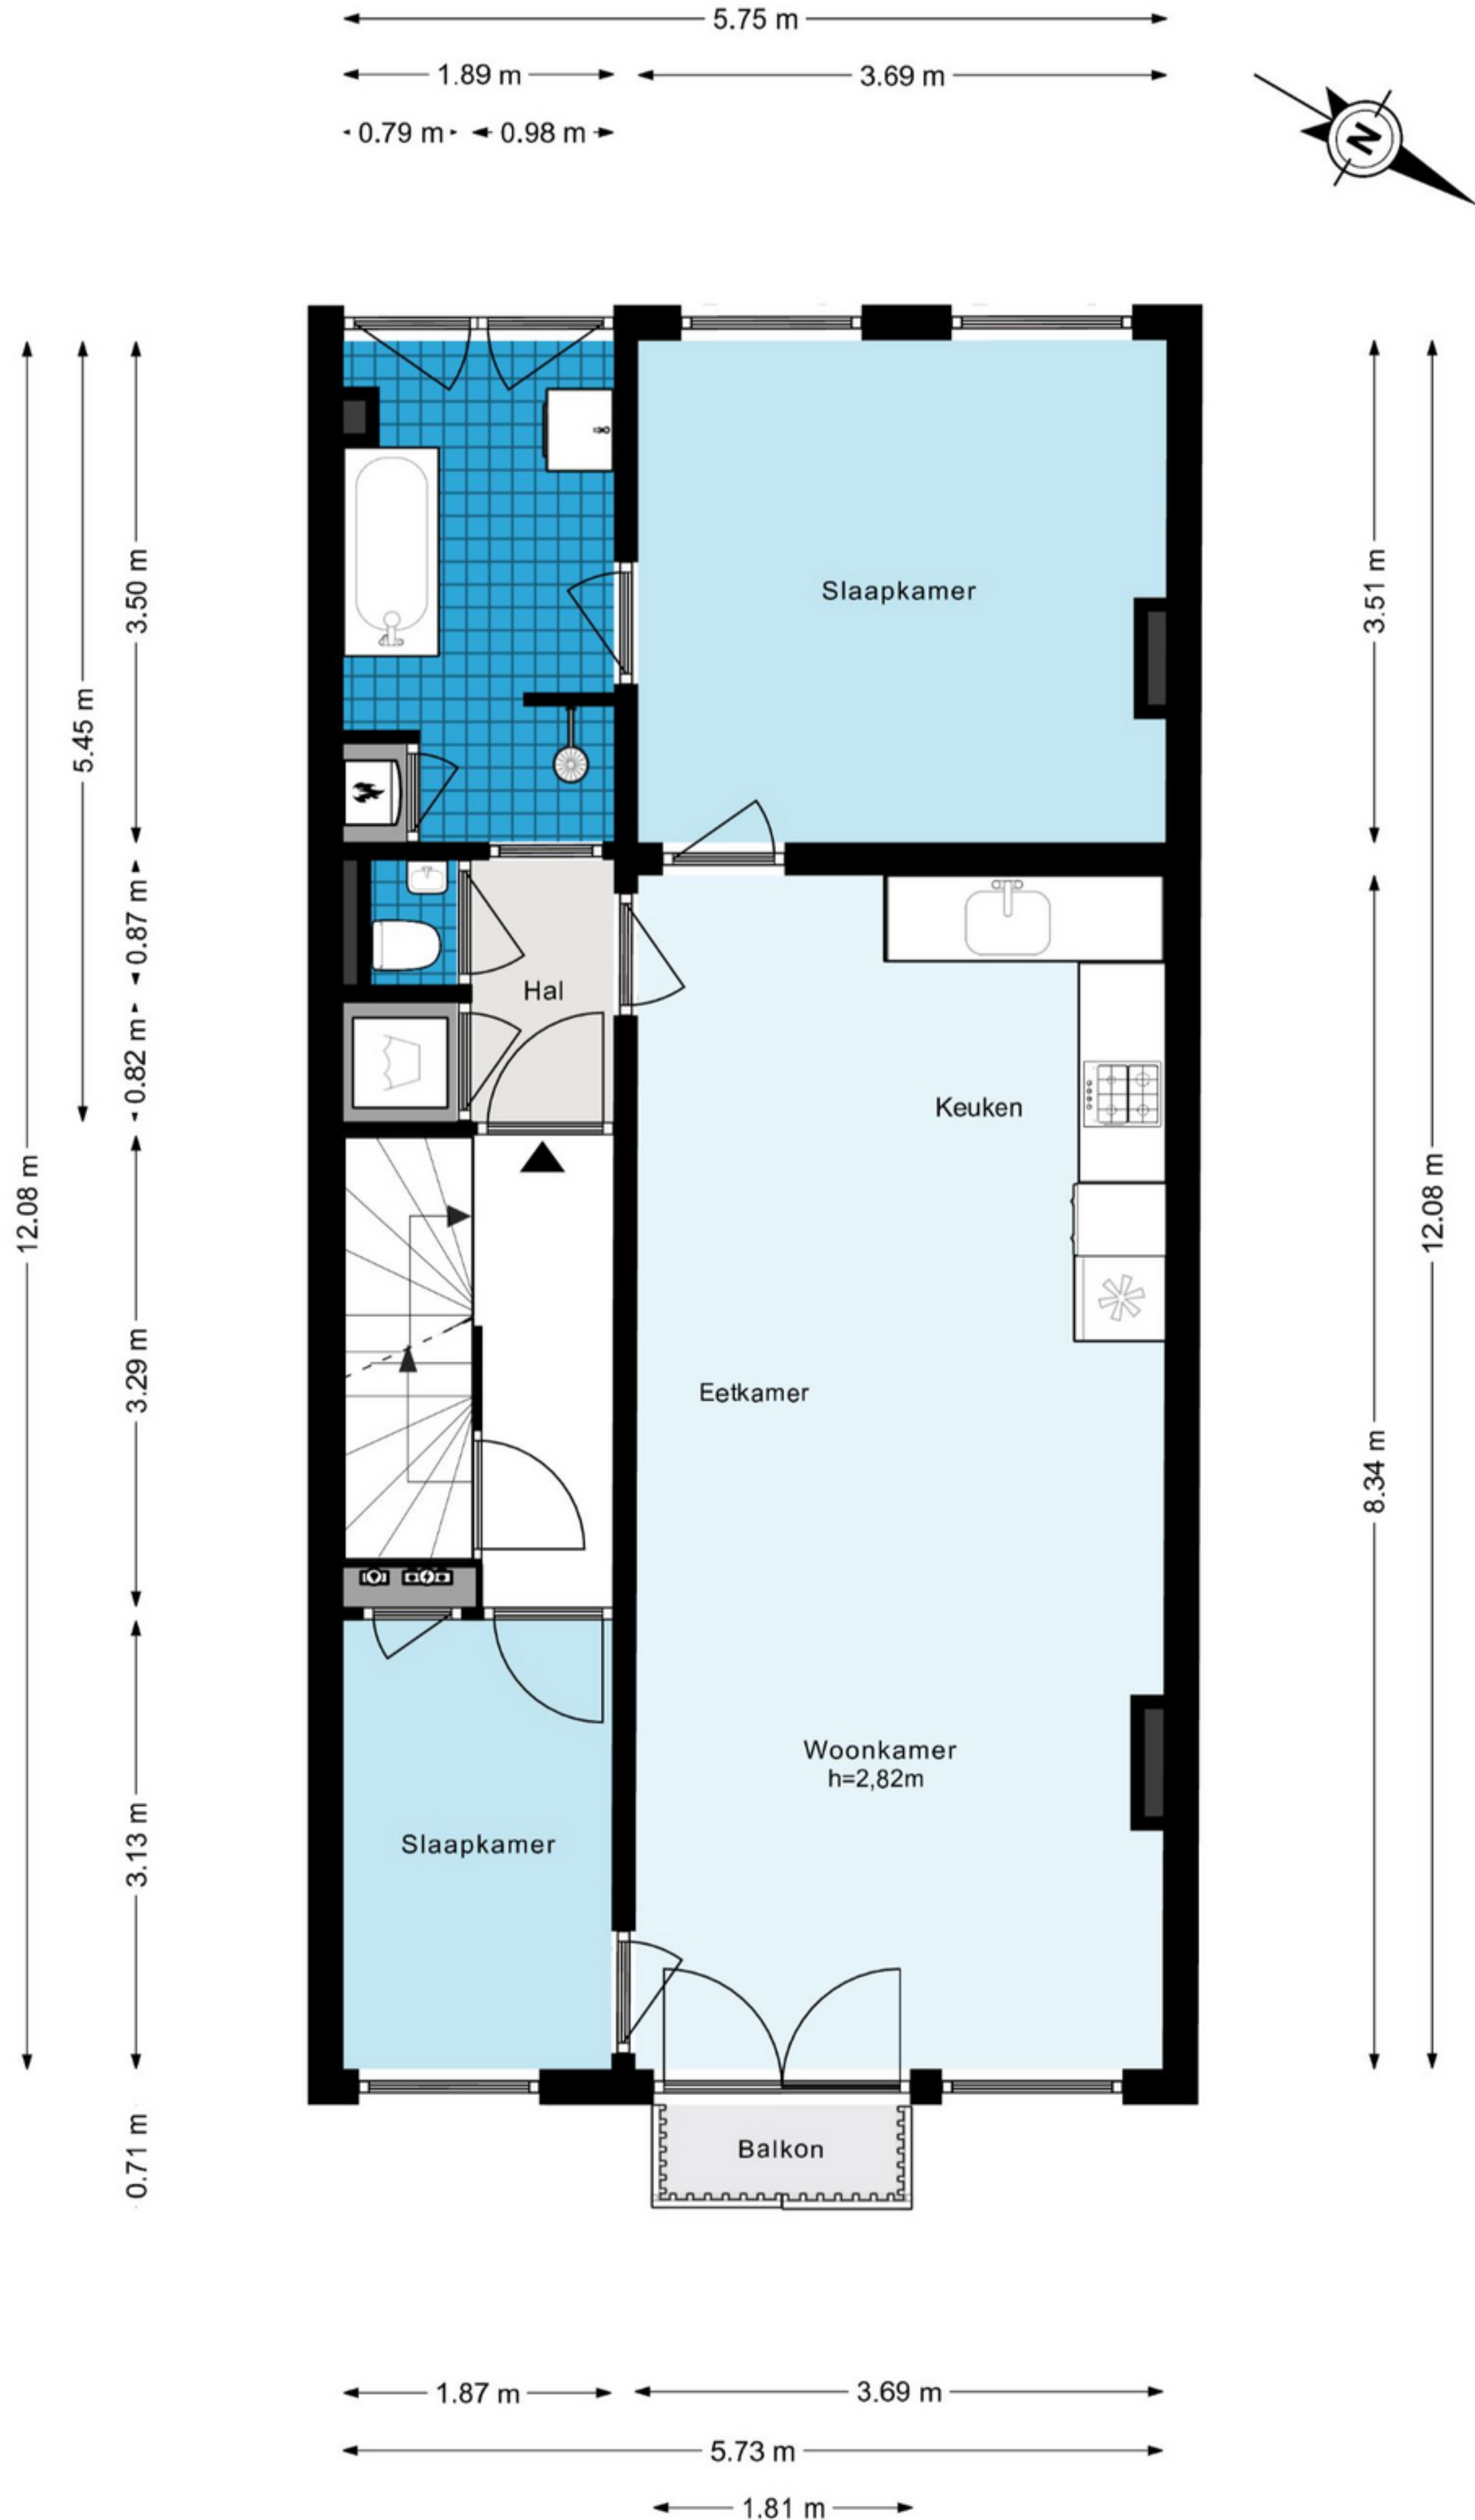

# Saxenburgerstraat 18-1 - Amsterdam Eerste verdieping

# Saxenburgerstraat 18-1 - Amsterdam Eerste verdieping

Schaalcontrole