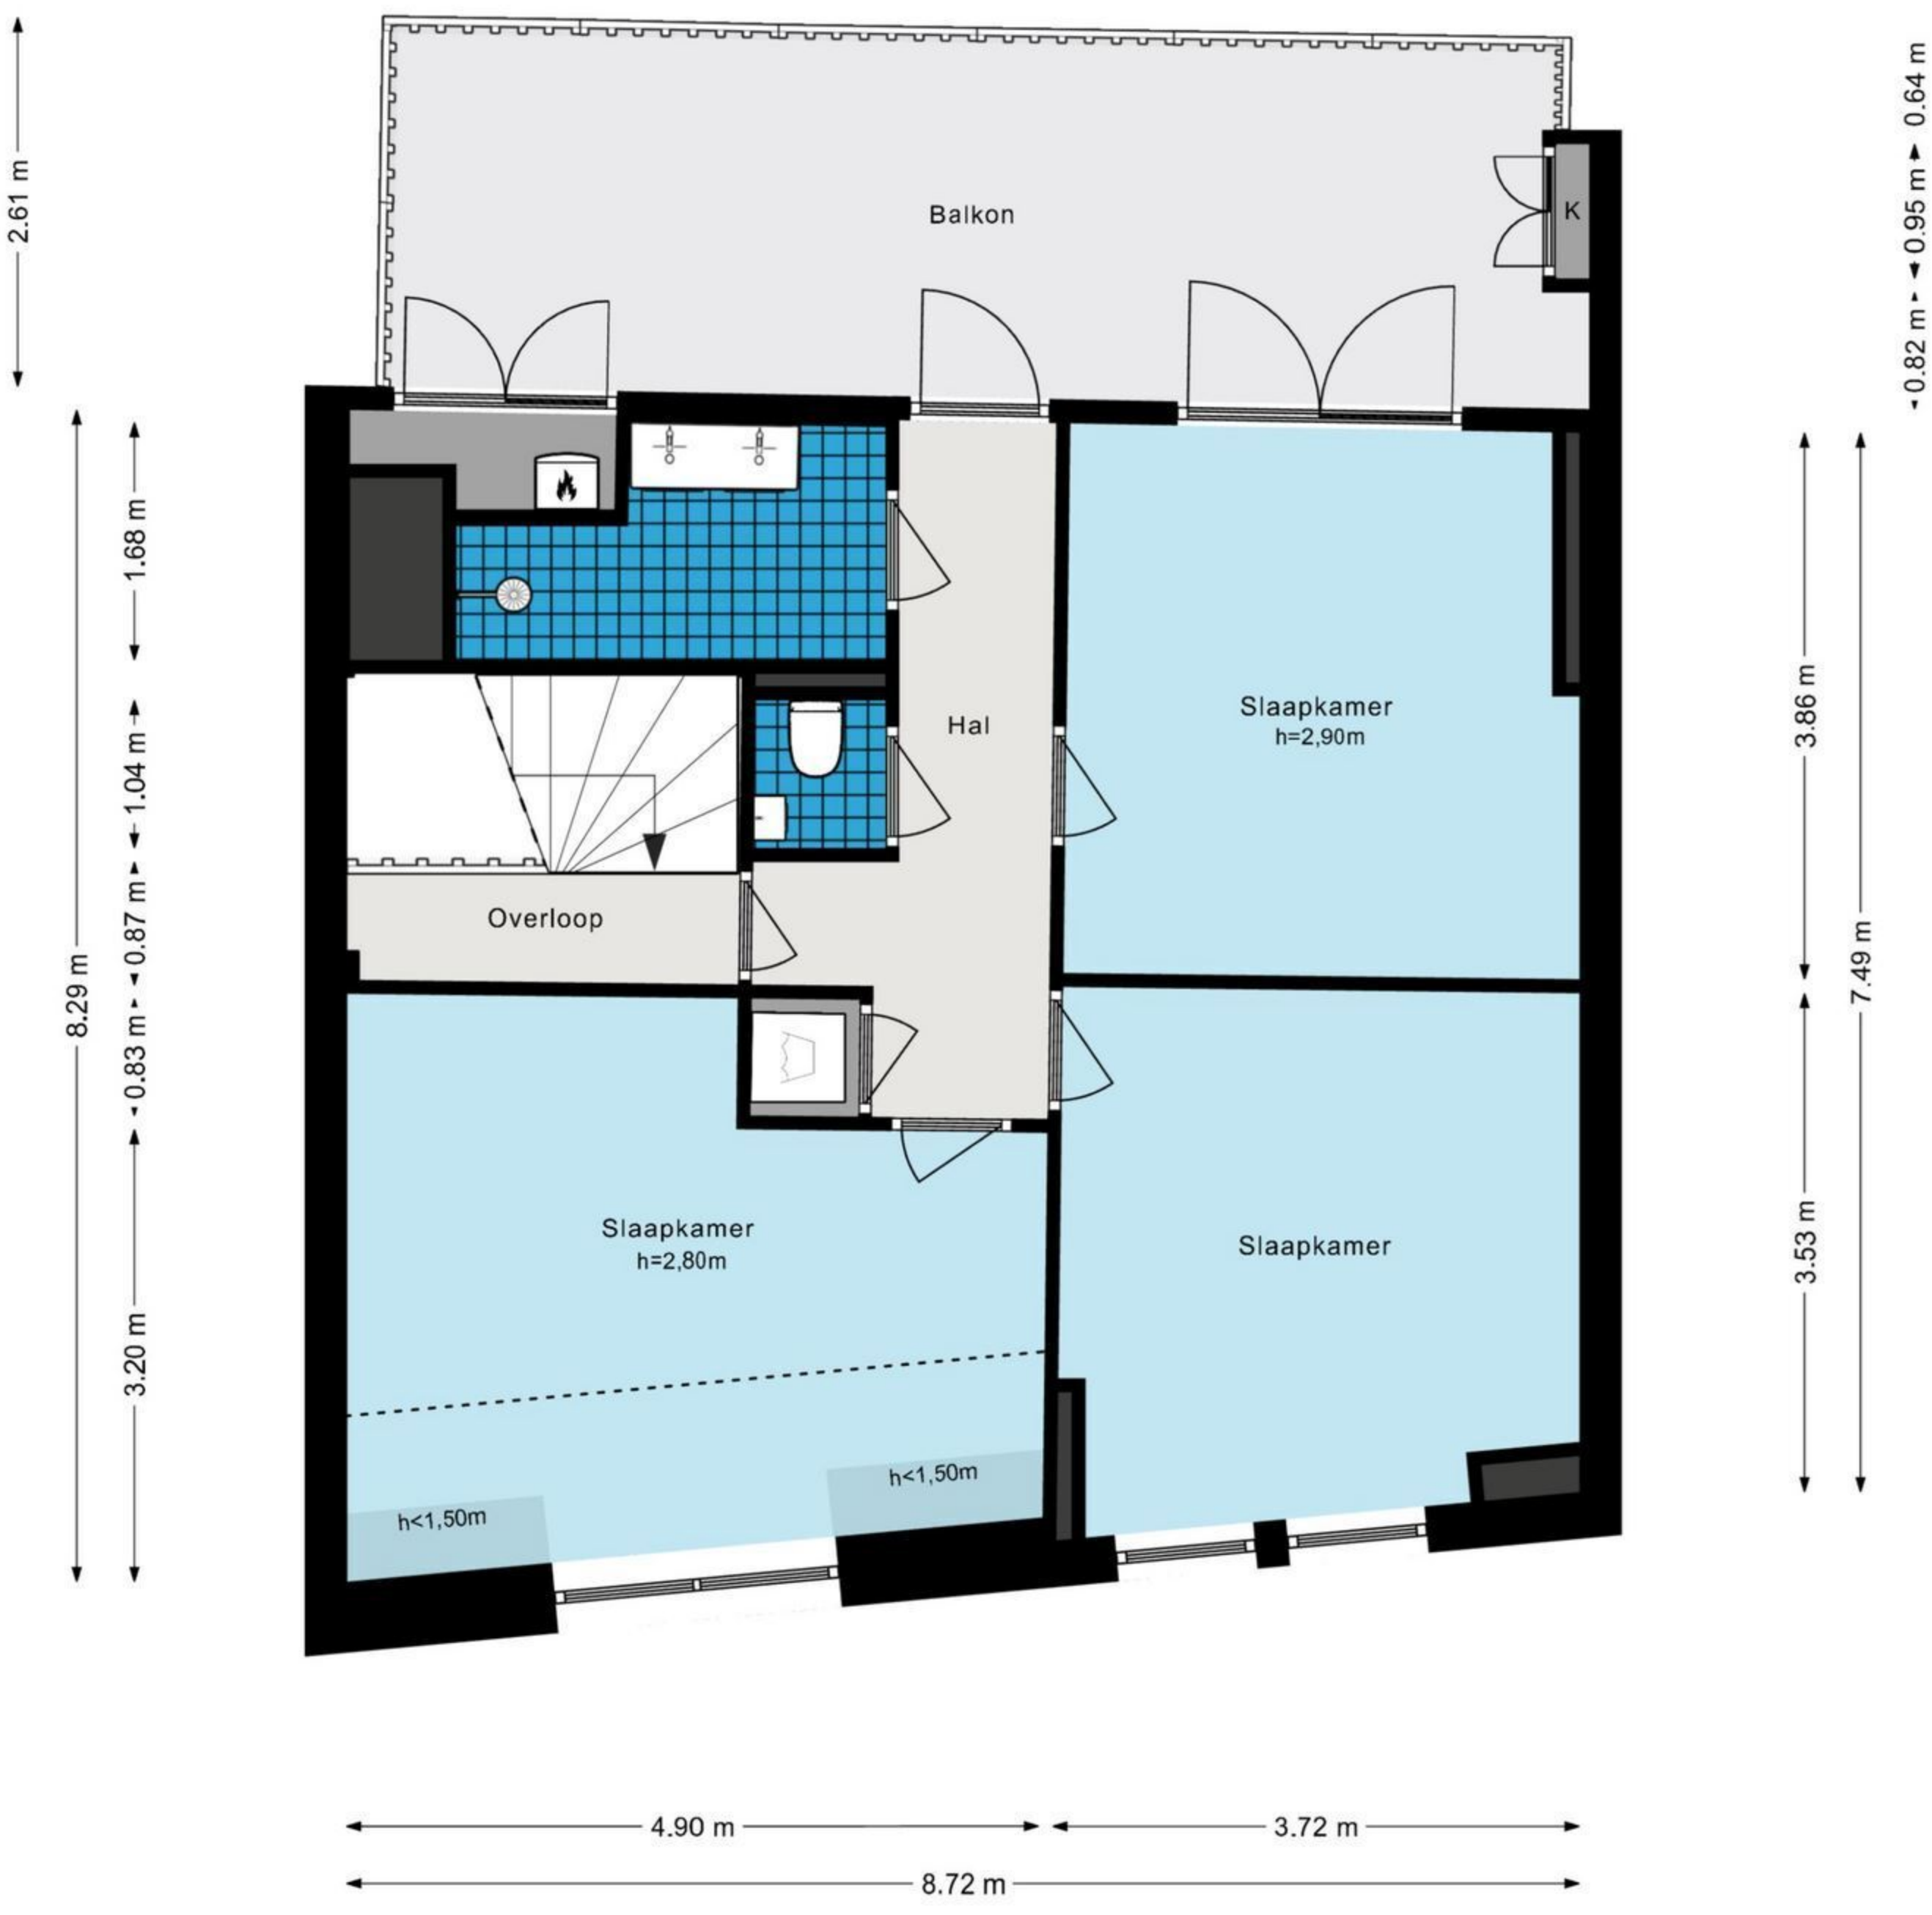

Saxen Weimarlaan 40-3 - Amsterdam

Derde verdieping

Saxen Weimarlaan 40-3 - Amsterdam

Vierde verdieping

De plattegronden zijn geproduceerd voor promotionele doeleinden en ter indicatie.
 Aan de plattegronden kunnen geen rechten worden ontleend.
 © www.woningmedia.nl