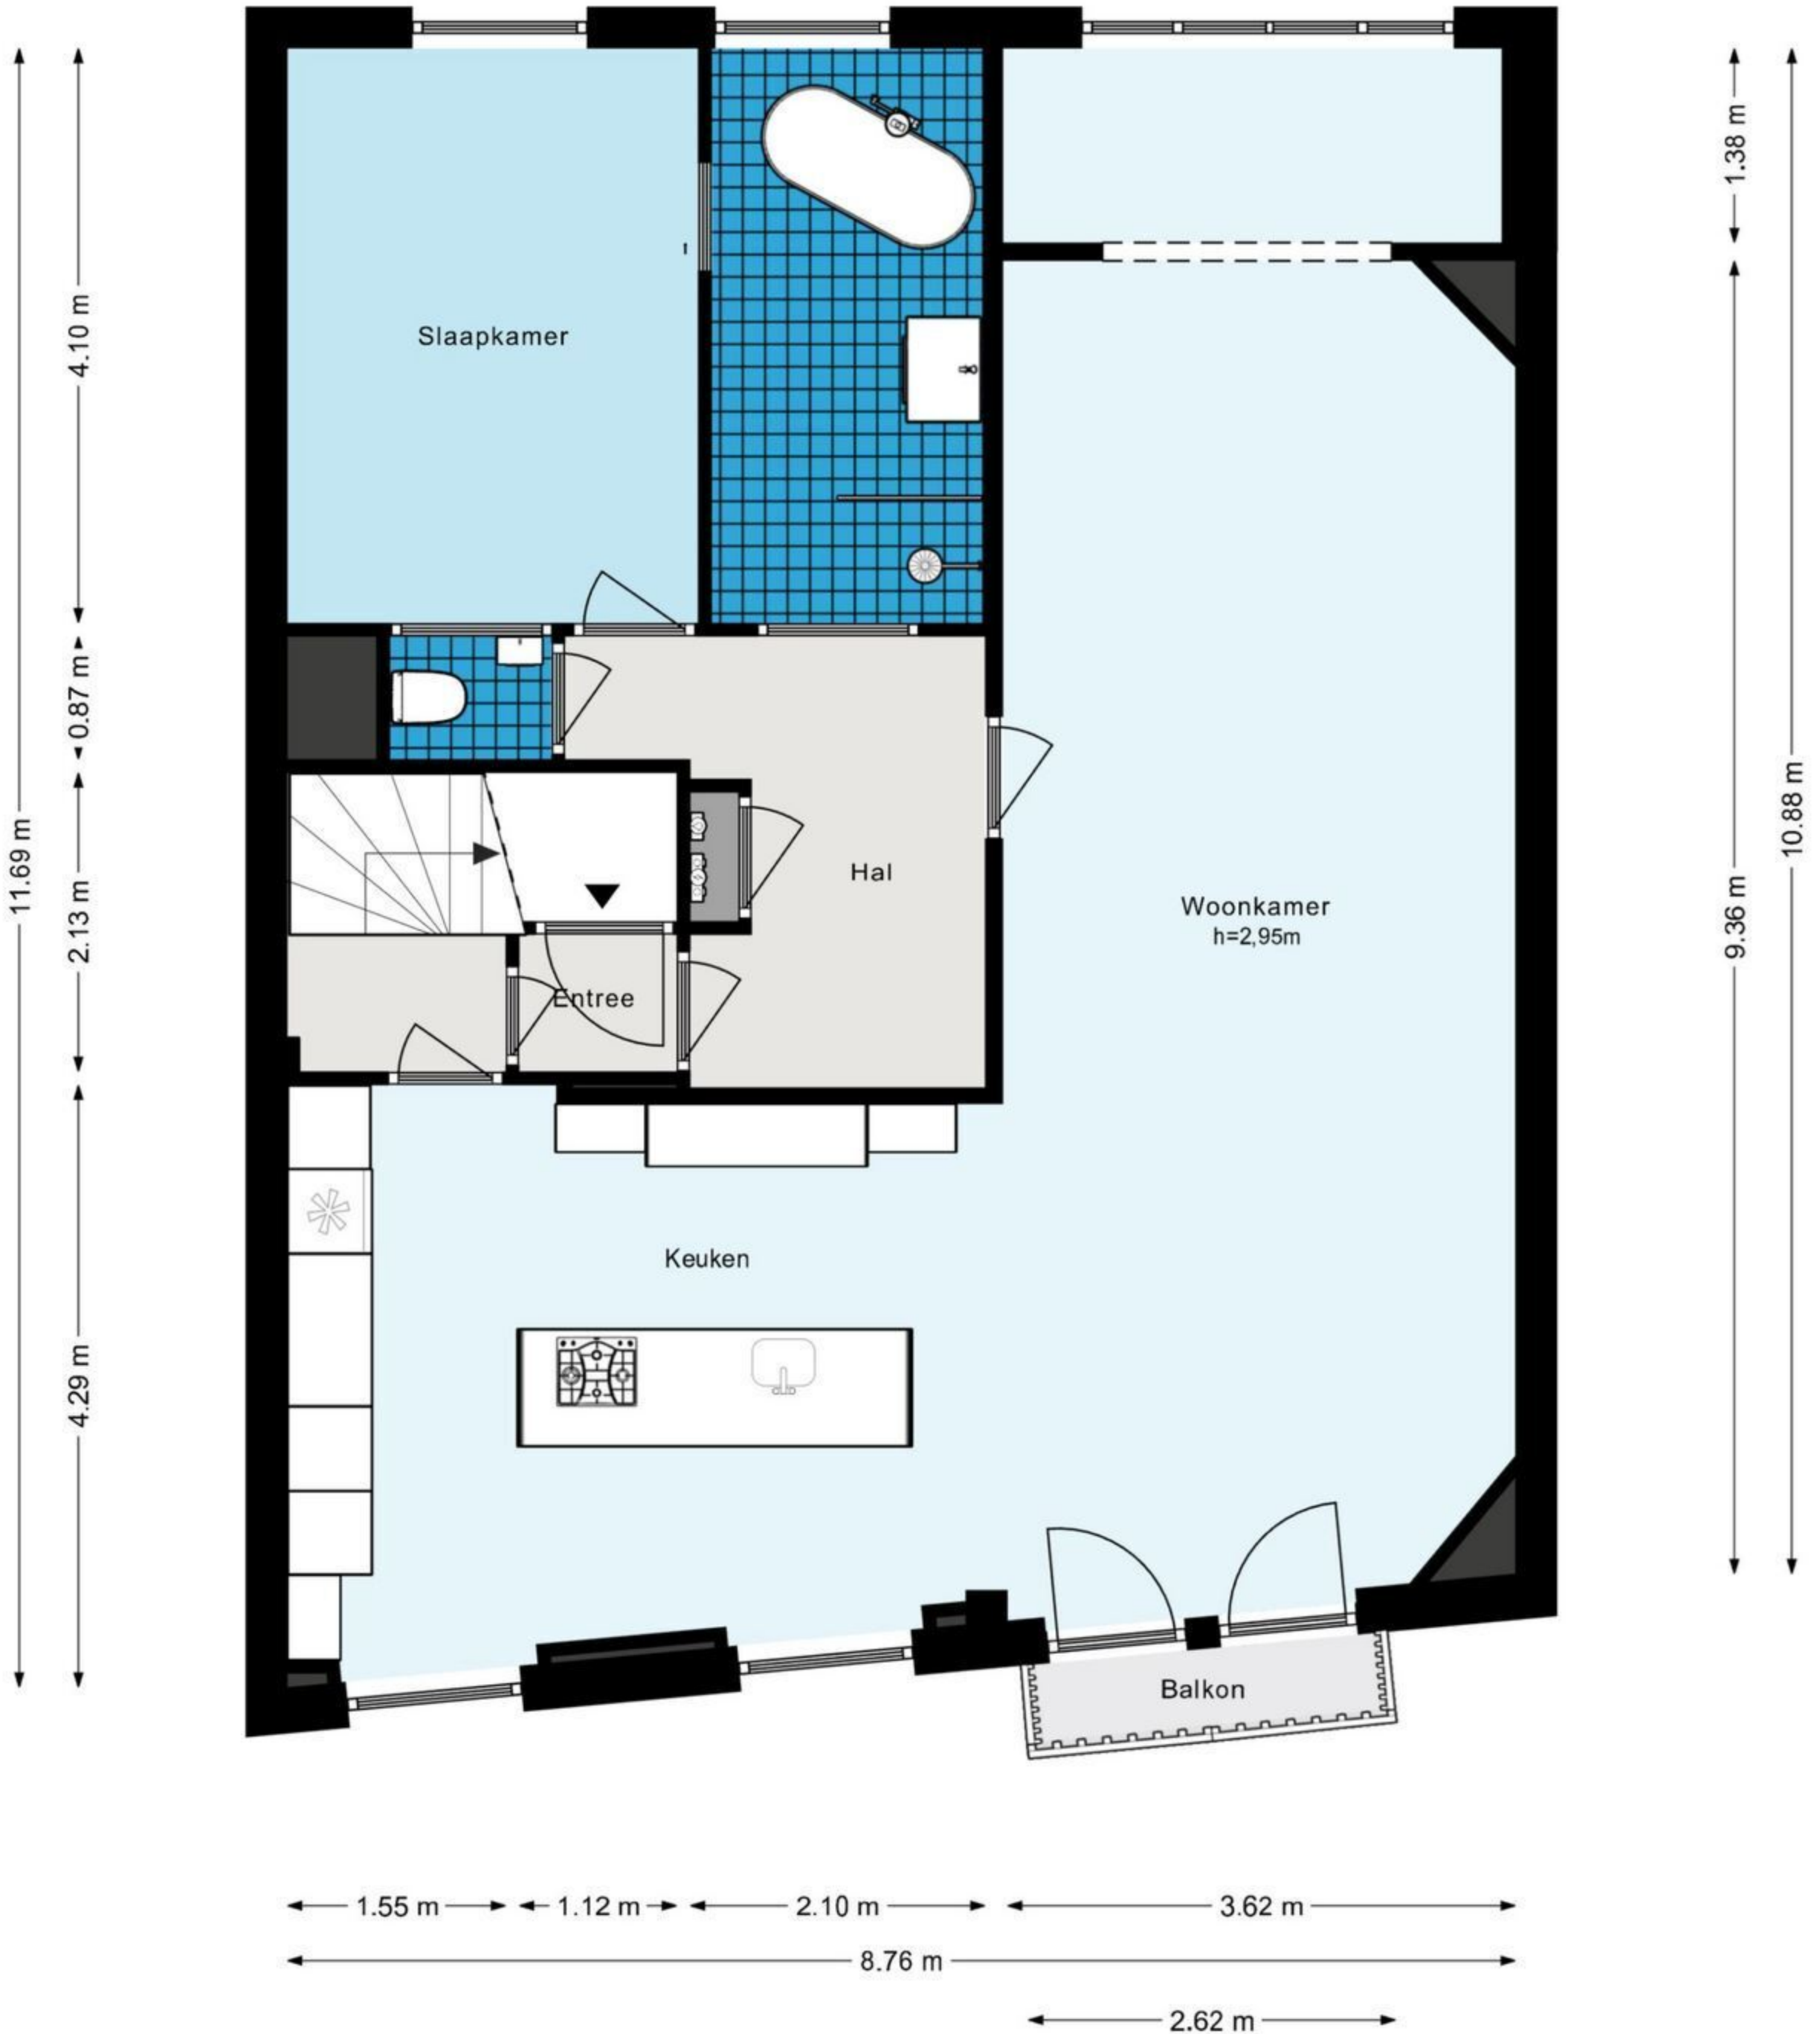

Saxen Weimarlaan 40-3 - Amsterdam

Derde verdieping

Saxen Weimarlaan 40-3 - Amsterdam

Vierde verdieping

De plattegronden zijn geproduceerd voor promotionele doeleinden en ter indicatie.
 Aan de plattegronden kunnen geen rechten worden ontleend.
 © www.woningmedia.nl