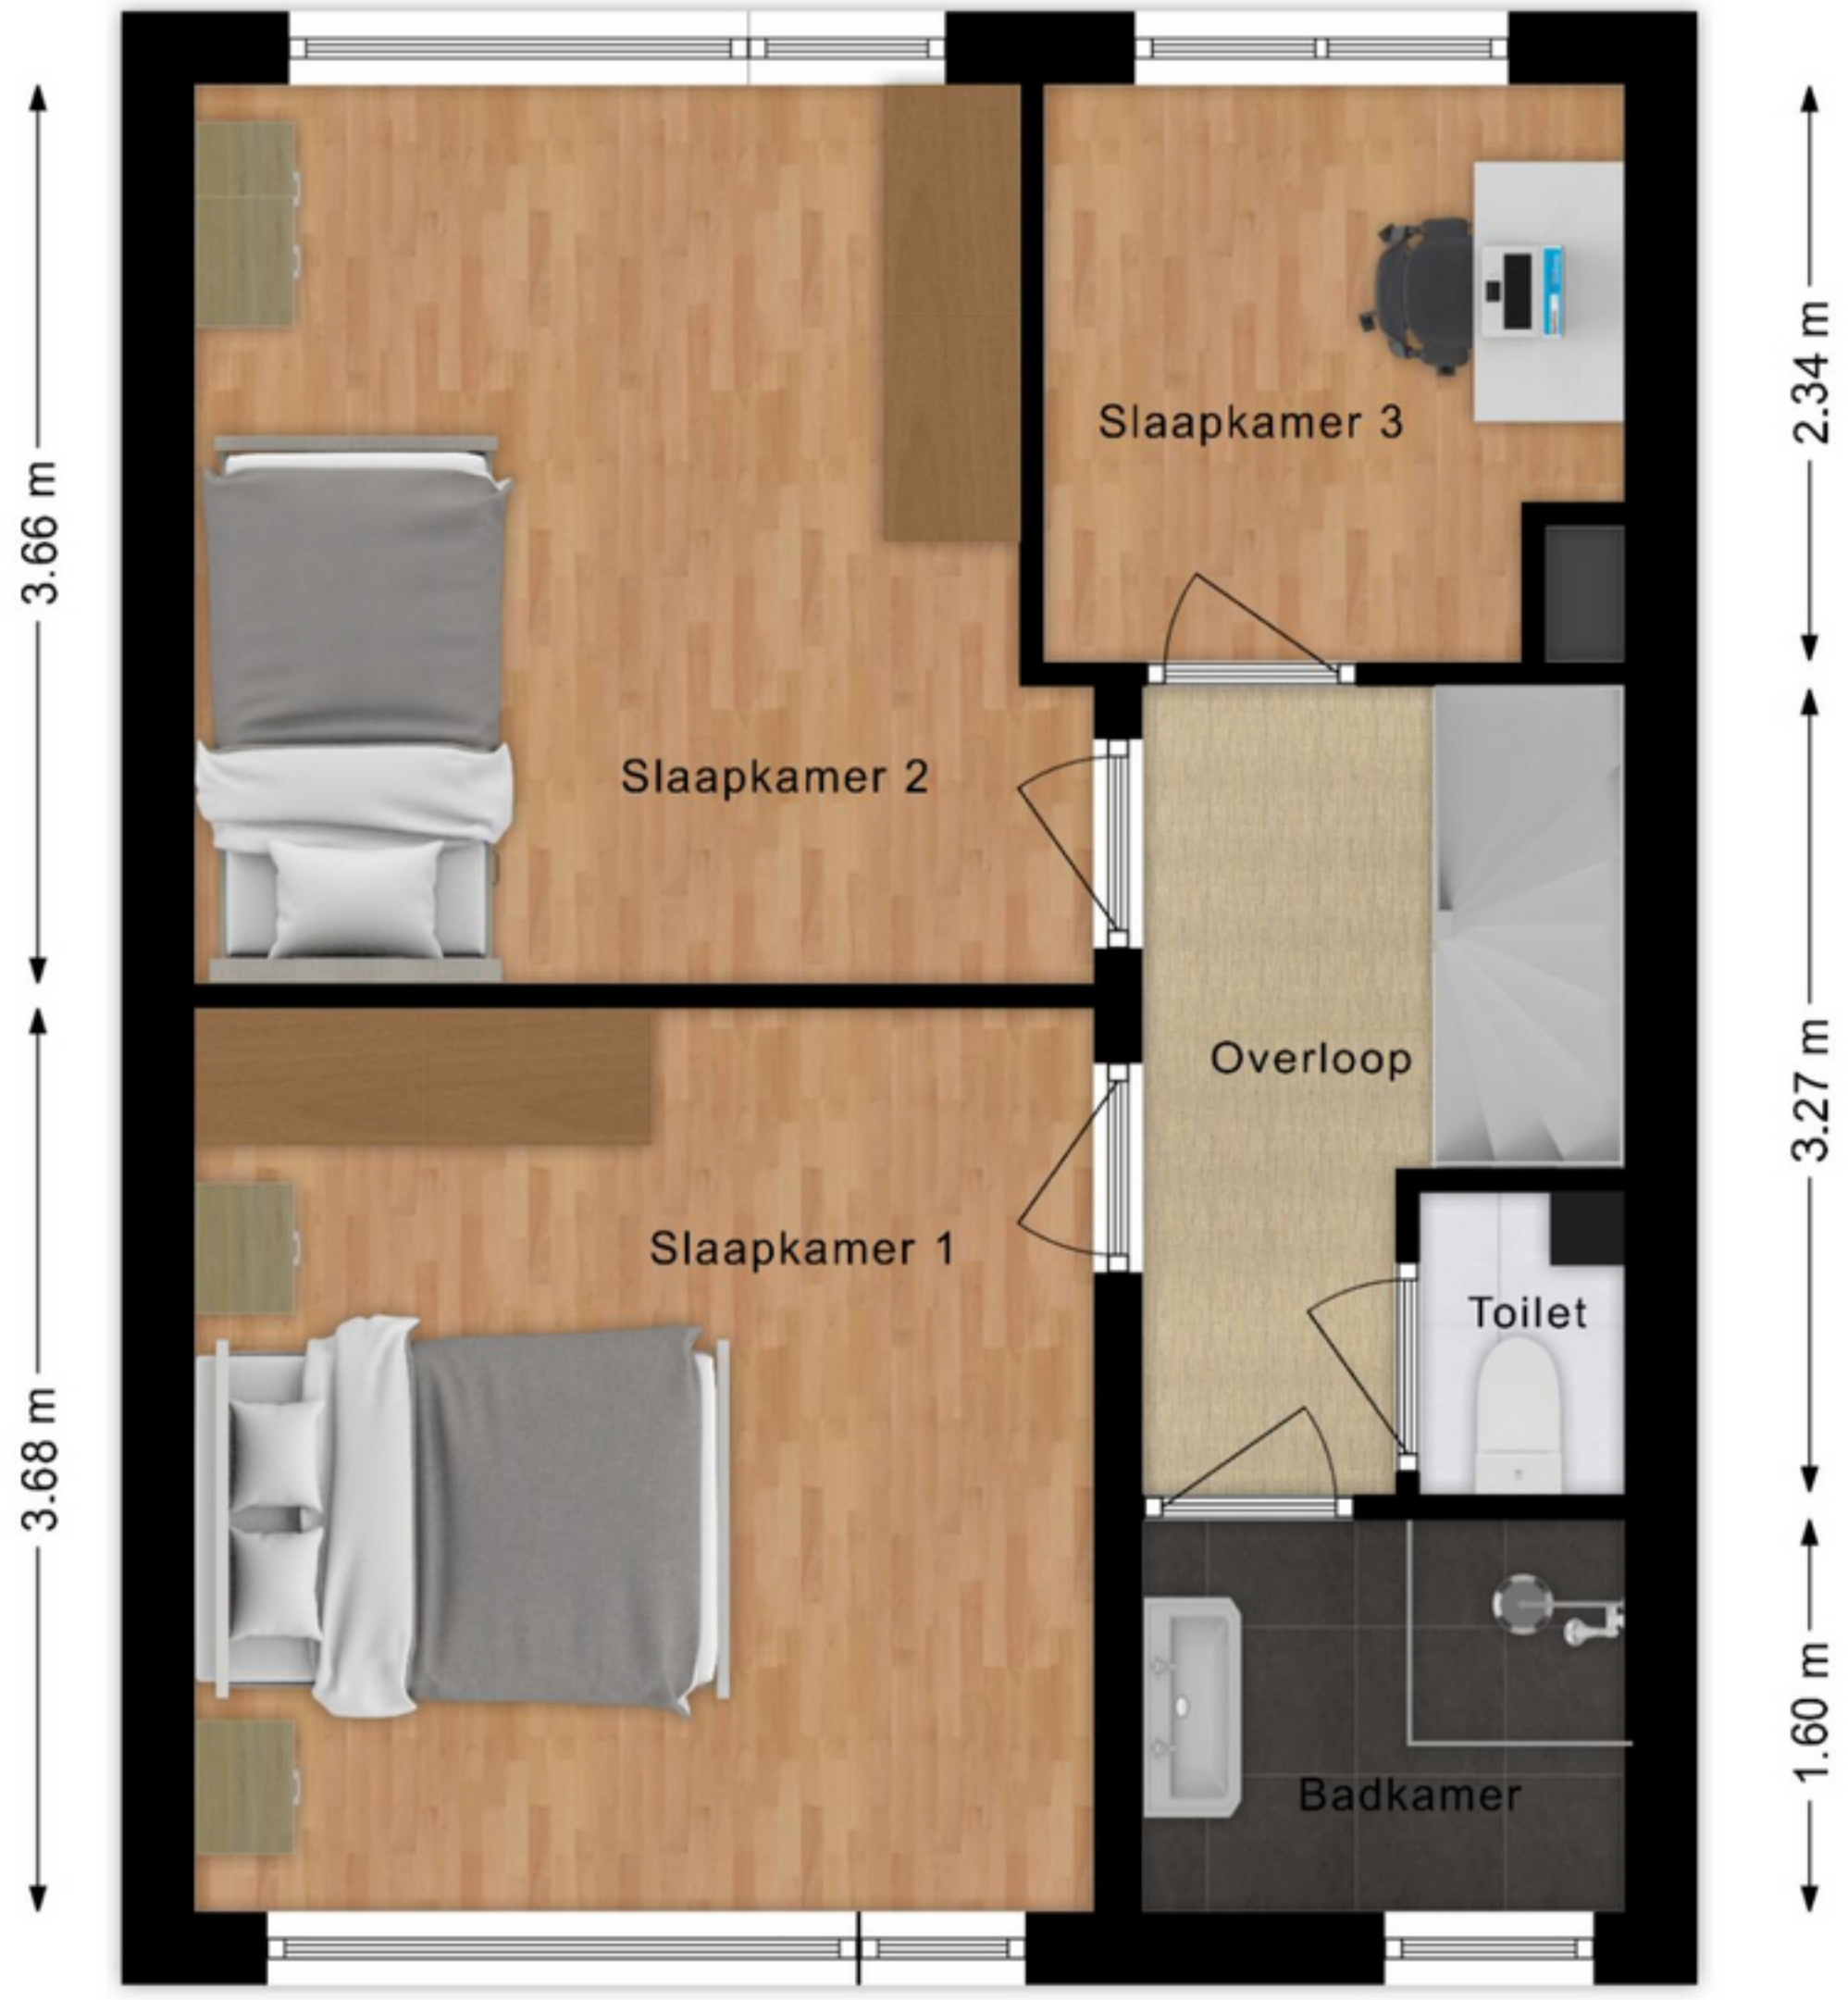

5.82 m
3.33 m 2.34 m

1.03 m
3.68 m 1.94 m

11.00 m

2.99 m

2.13.00

Tuin

Keuken

Woonkamer

Toilet

Entree

0m 5m