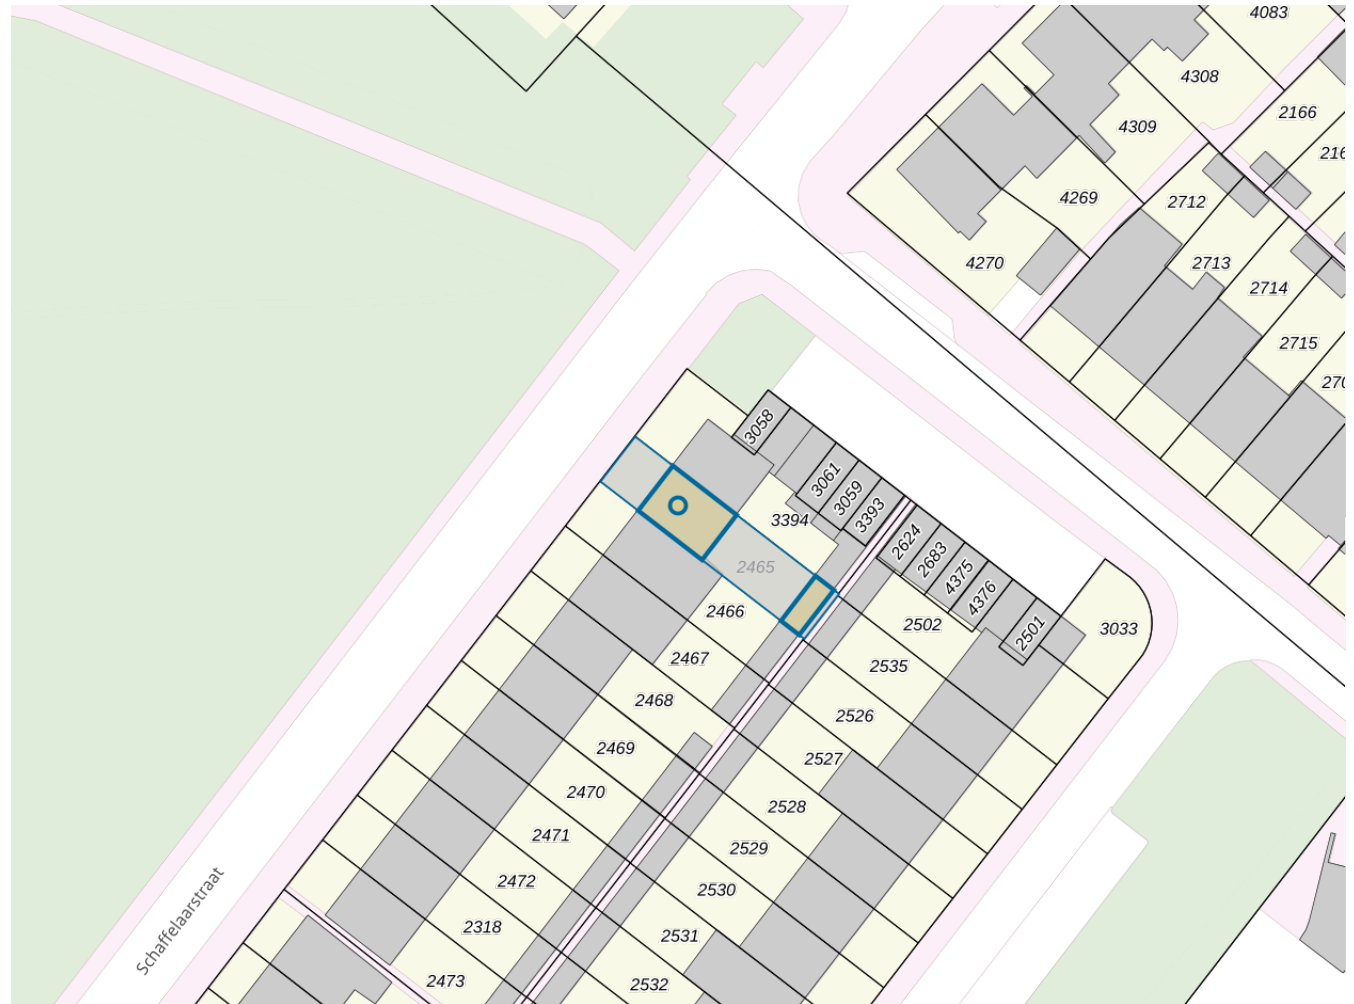

**Adres**

Adres Schaffelaarstraat 86
Postcode 4834PM
Woonplaats Breda

WOZ-Waarde

Identificatie 075800050257
Grondoppervlakte 165m²

Peildatum	WOZ-waarde
01-01-2023	€ 396.000
01-01-2022	€ 394.000
01-01-2021	€ 344.000
01-01-2020	€ 298.000
01-01-2019	€ 285.000
01-01-2018	€ 273.000
01-01-2017	€ 250.000
01-01-2016	€ 234.000
01-01-2015	€ 219.000

Adres

Adres Schaffelaarstraat 86
Postcode 4834PM
Woonplaats Breda

Kenmerken

Bouwjaar 1968
Gebruiksdoel woonfunctie
Oppervlakte 123m²

De WOZ-waarden worden bij beschikking vastgesteld door de gemeenten en langs elektronische weg in het loket geladen. Incidentele afwijkingen ten opzichte van de gegevens van de gemeente zijn mogelijk. Aan de WOZ-waarden en overige gegevens in dit loket kunnen geen rechten worden ontleend. Het gebruik van het loket en de gegevens geschiedt op eigen risico. Het ministerie van Financiën is niet aanspreekbaar op schade direct of indirect als gevolg van het gebruik van het loket, de daarin opgenomen gegevens, of de vervaardigde afdrukken.