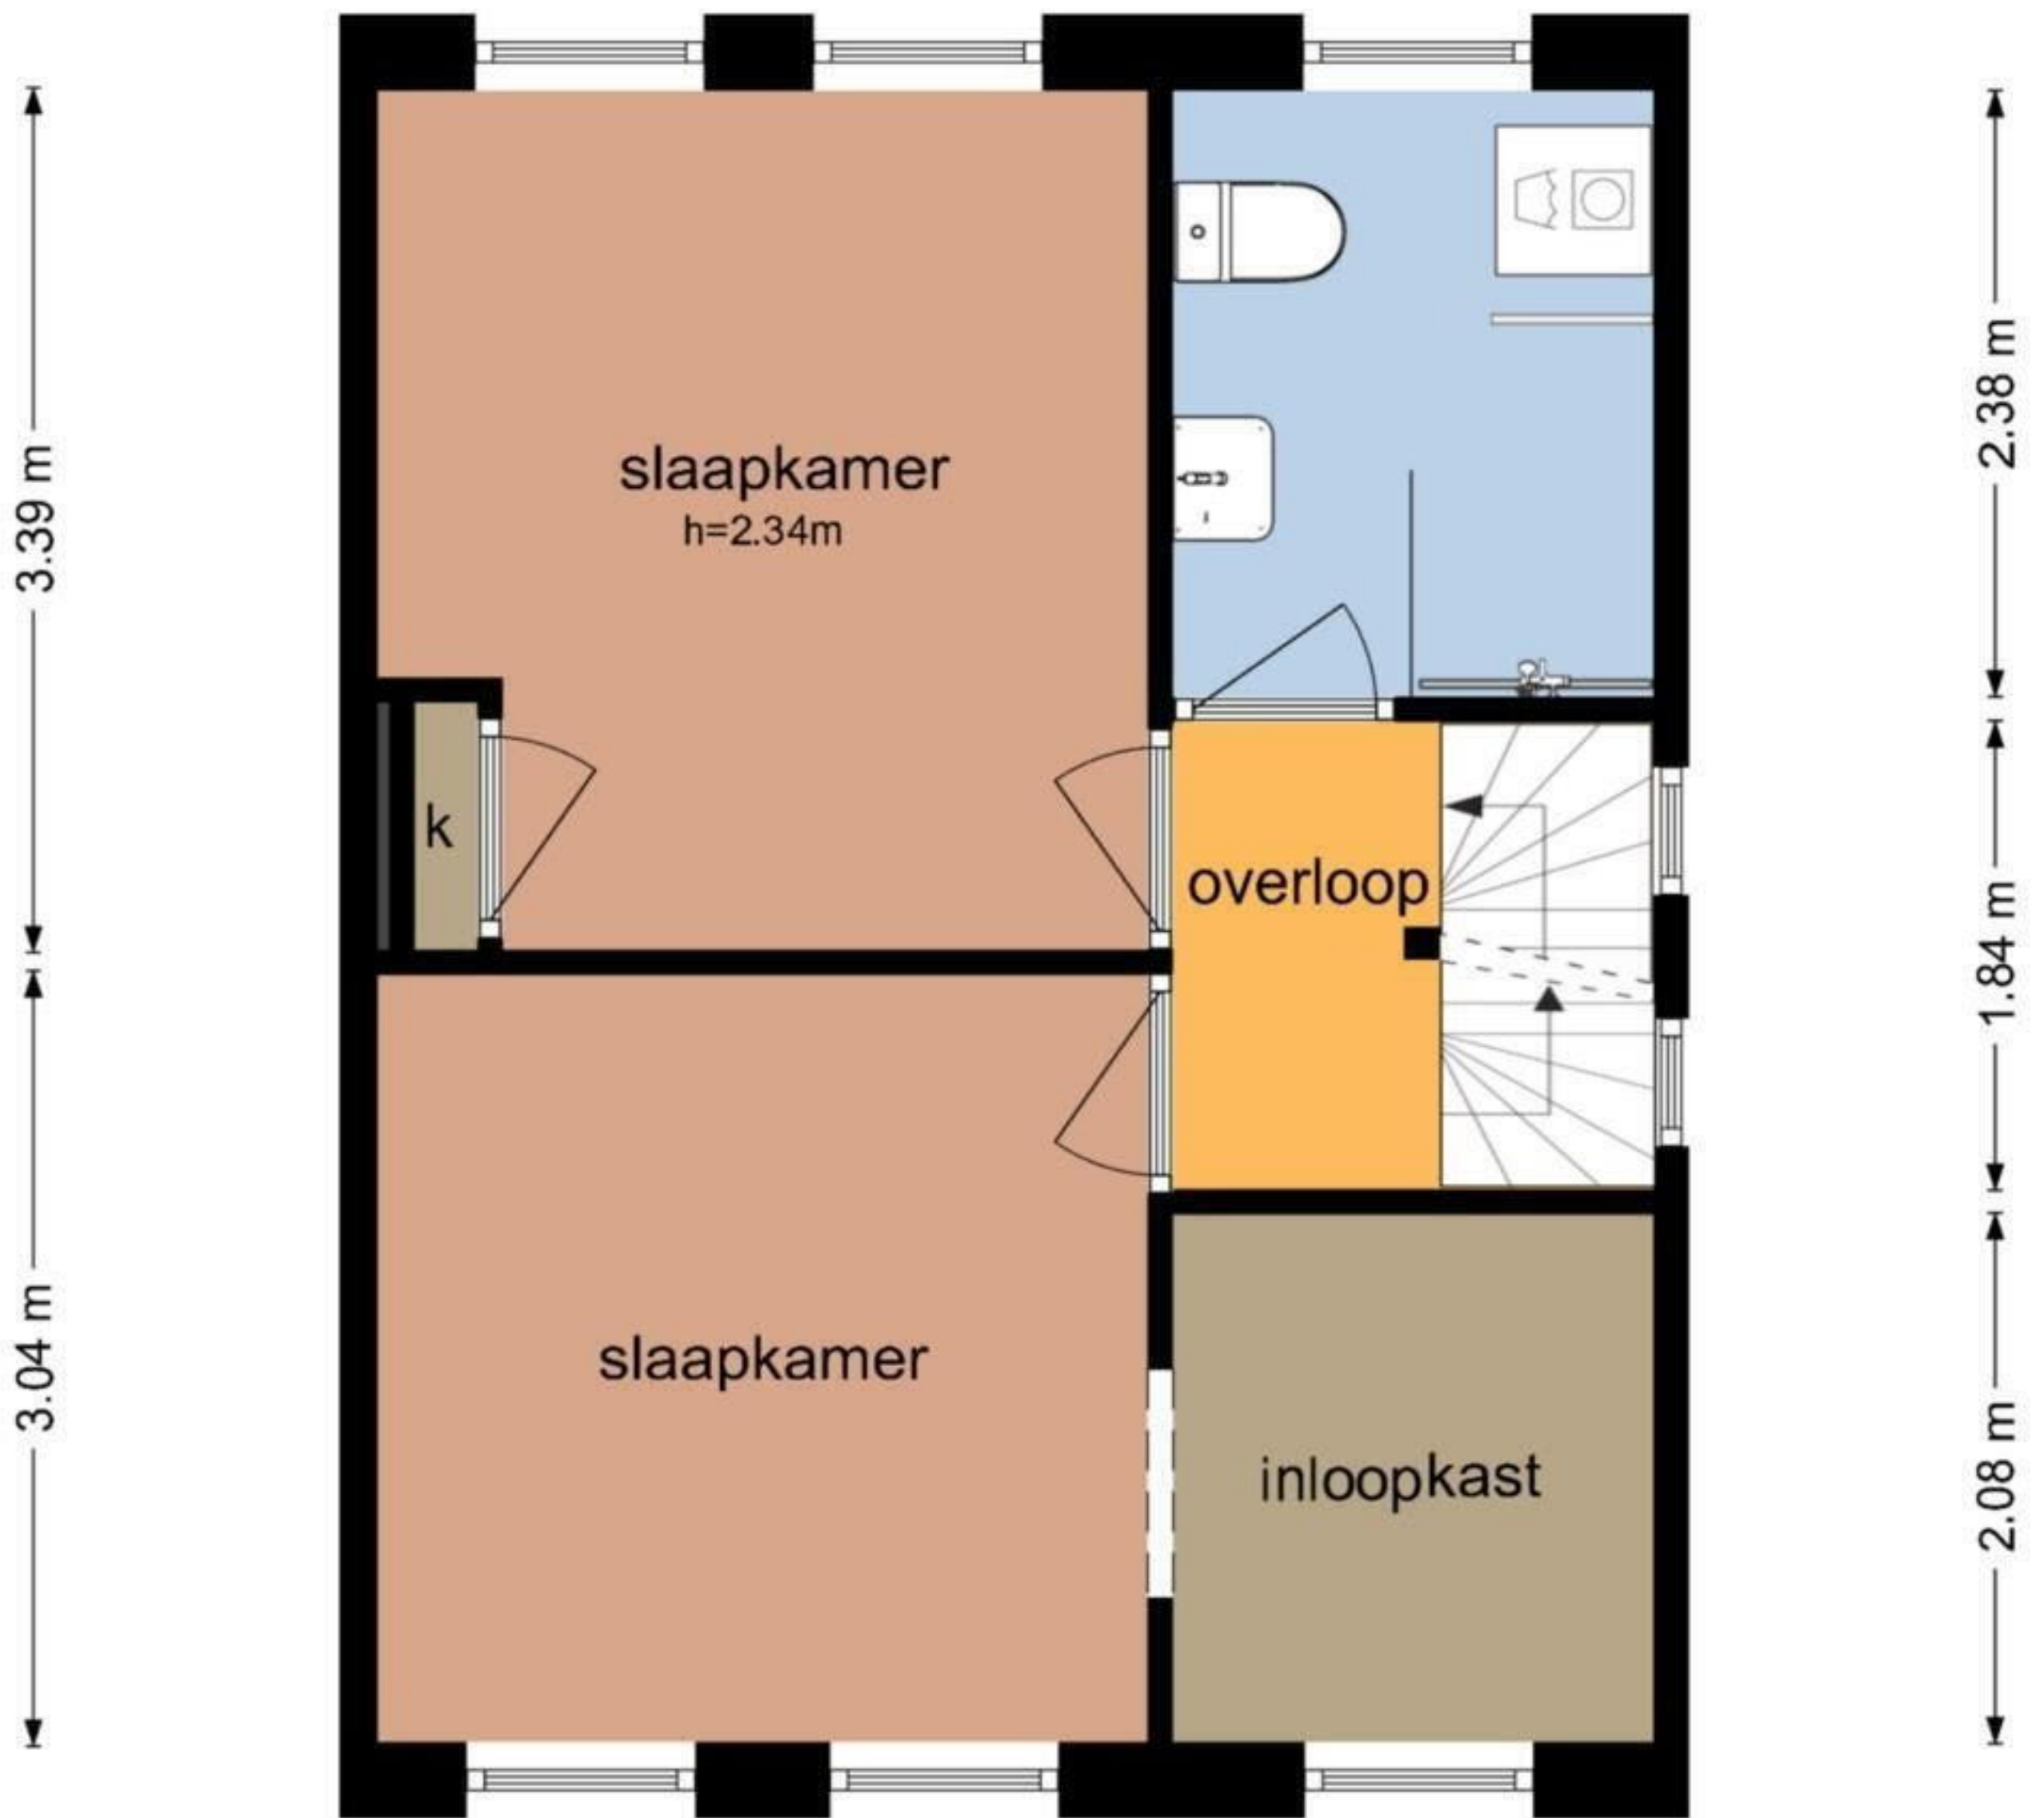

Schiermonnikoogstraat 10 - Amsterdam
Tuin

Schiermonnikoogstraat 10 - Amsterdam
Begane Grond

2.26 m 0.94 m 1.36 m

De plattegronden zijn geproduceerd voor promotionele doeleinden en ter indicatie.
Aan de plattegronden kunnen geen rechten worden ontleend
© www.objectenco.nl

Schiermonnikoogstraat 10 - Amsterdam

Eerste Verdieping

3.02 m 1.89 m

3.05 m 1.91 m

5.00 m

De plattegronden zijn geproduceerd voor promotionele doeleinden en ter indicatie.
Aan de plattegronden kunnen geen rechten worden ontleend
© www.objectenco.nl