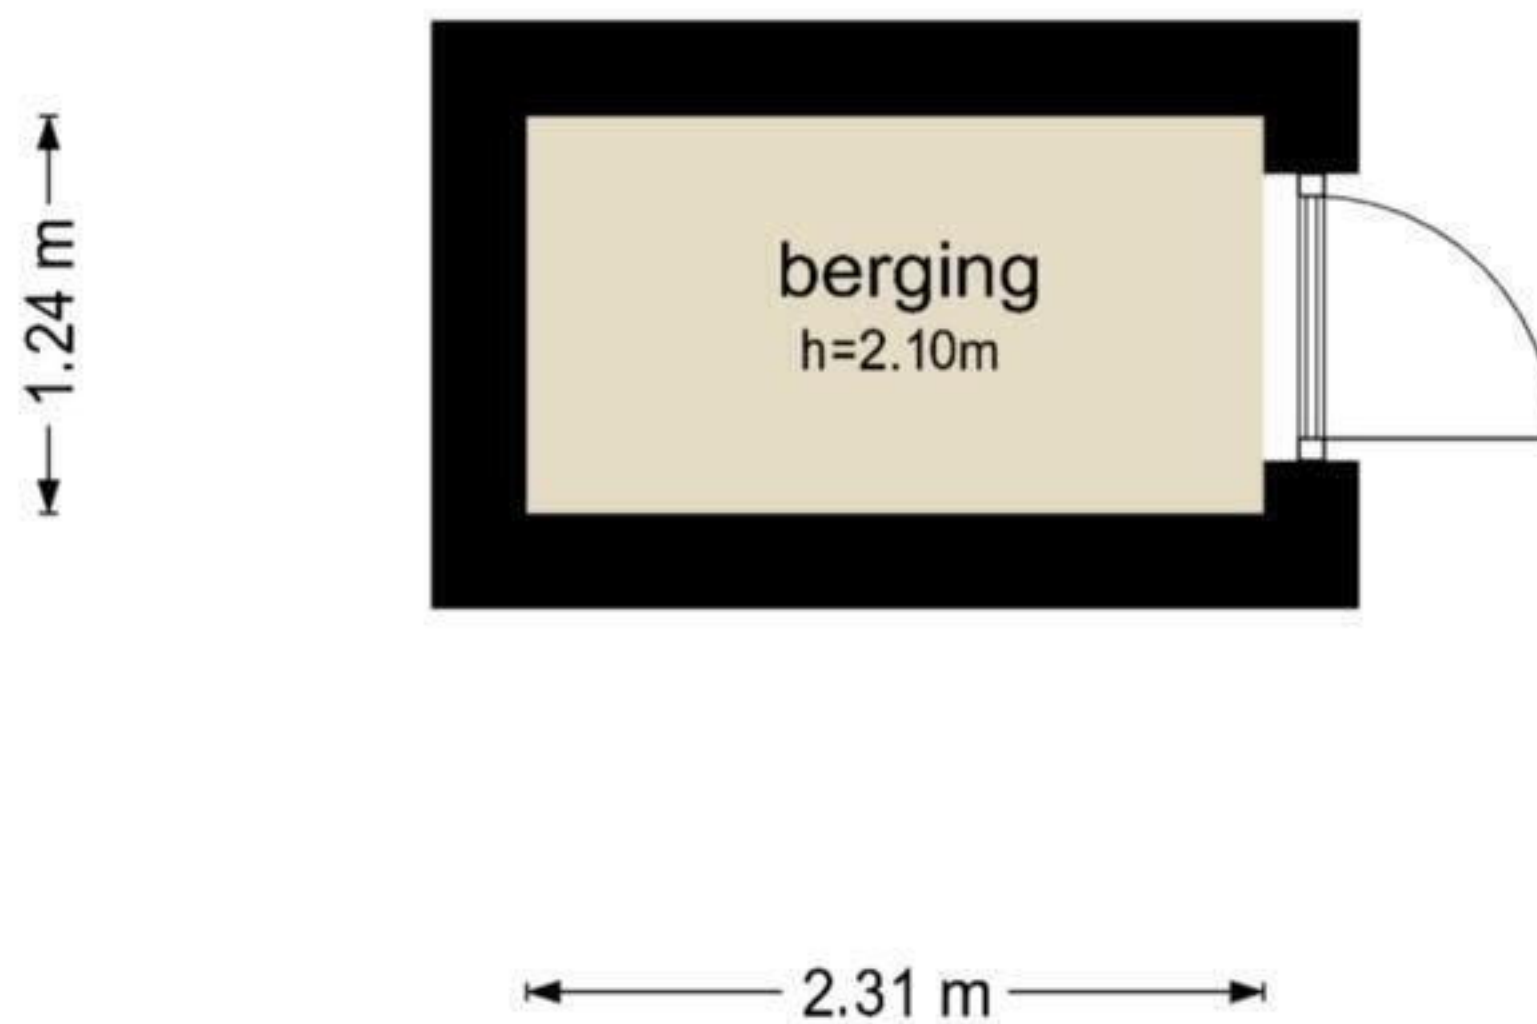

Schiermonnikoogstraat 10 - Amsterdam Berging

De plattegronden zijn geproduceerd voor promotionele doeleinden en ter indicatie.
Aan de plattegronden kunnen geen rechten worden ontleend
© www.objectenco.nl