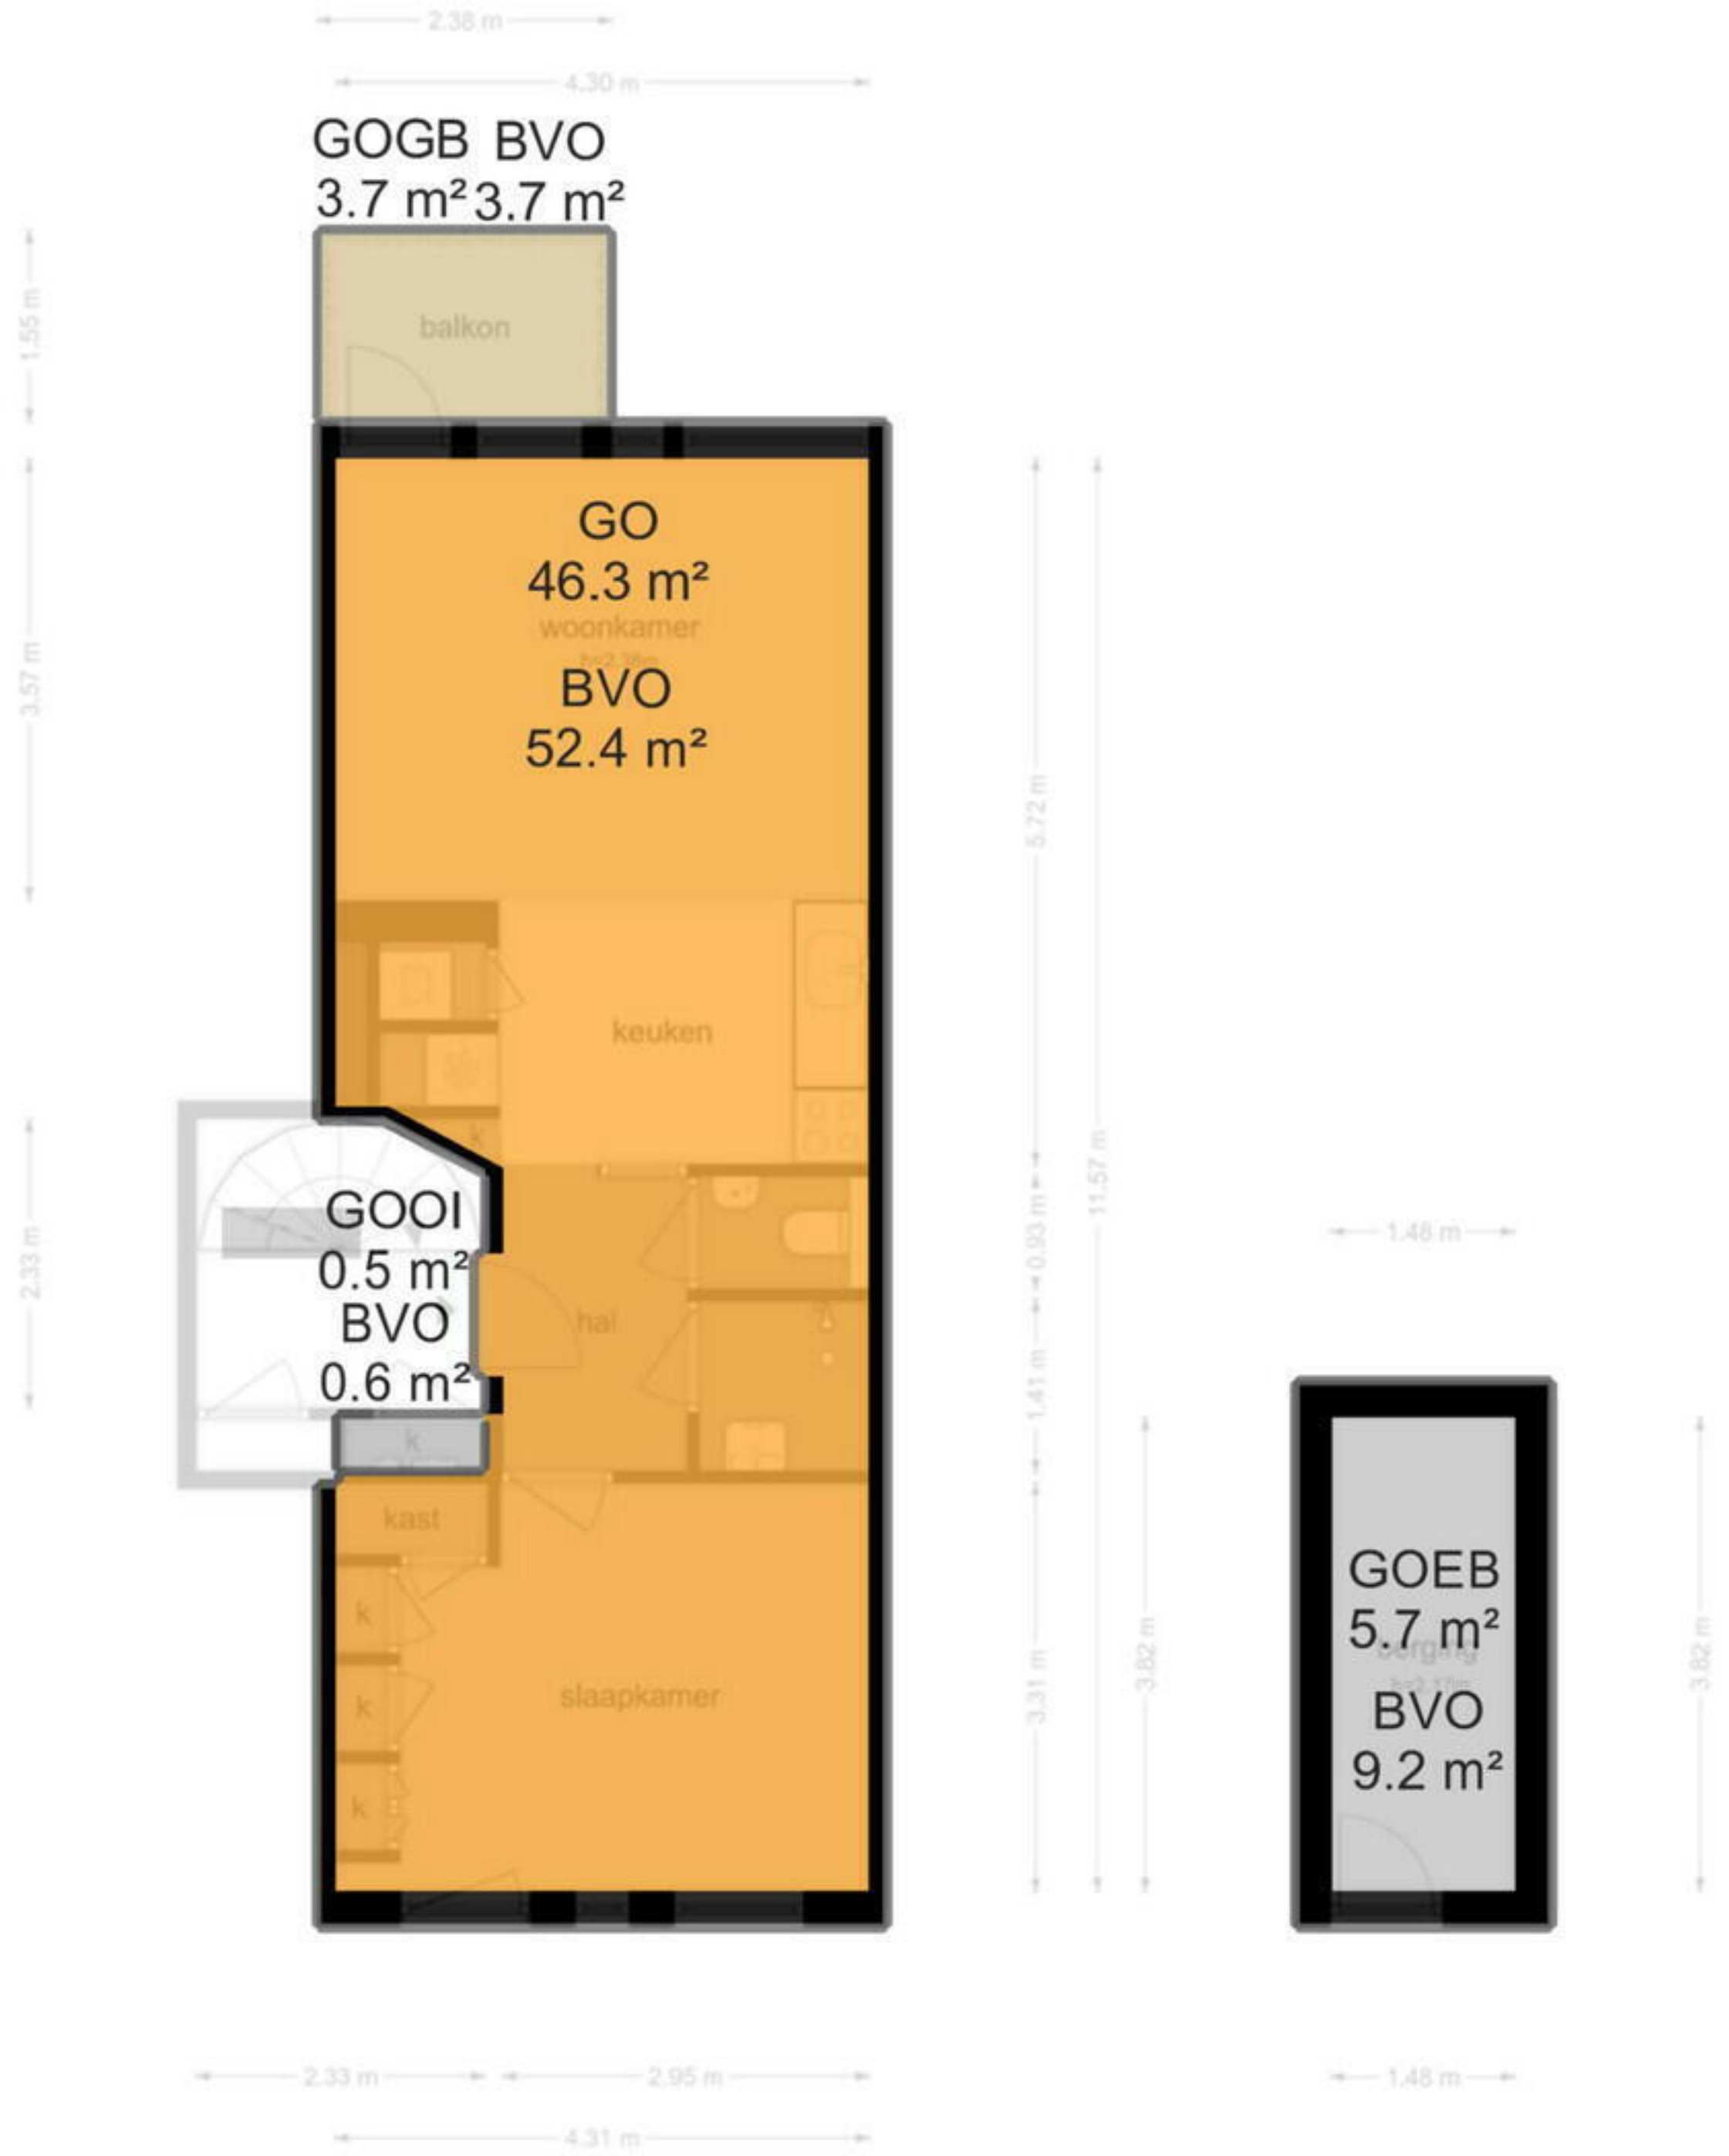

Schimmelstraat 9 C - Amsterdam  
Tweede Verdieping

GOGB BVO  
3.7 m<sup>2</sup> 3.7 m<sup>2</sup>

GO  
46.3 m<sup>2</sup>  
woonkamer  
BVO  
52.4 m<sup>2</sup>

GOOI  
0.5 m<sup>2</sup>  
BVO  
0.6 m<sup>2</sup>

GOEB  
5.7 m<sup>2</sup>  
berging  
BVO  
9.2 m<sup>2</sup>

Schimmelstraat 9 C - Amsterdam  
Tweede Verdieping

GOGB BVO  
3.7 m<sup>2</sup> 3.7 m<sup>2</sup>

GO  
46.3 m<sup>2</sup>  
woonkamer  
BVO  
52.4 m<sup>2</sup>

GOOI  
0.5 m<sup>2</sup>  
BVO  
0.6 m<sup>2</sup>

GOEB  
5.7 m<sup>2</sup>  
berging  
BVO  
9.2 m<sup>2</sup>

**Schimmelstraat 9 C - Amsterdam  
Berging**

← 1.48 m →

← 1.48 m →

De plattegronden zijn geproduceerd voor promotionele doeleinden en ter indicatie.  
Aan de plattegronden kunnen geen rechten worden ontleend  
© www.debeeldenmakers.nl