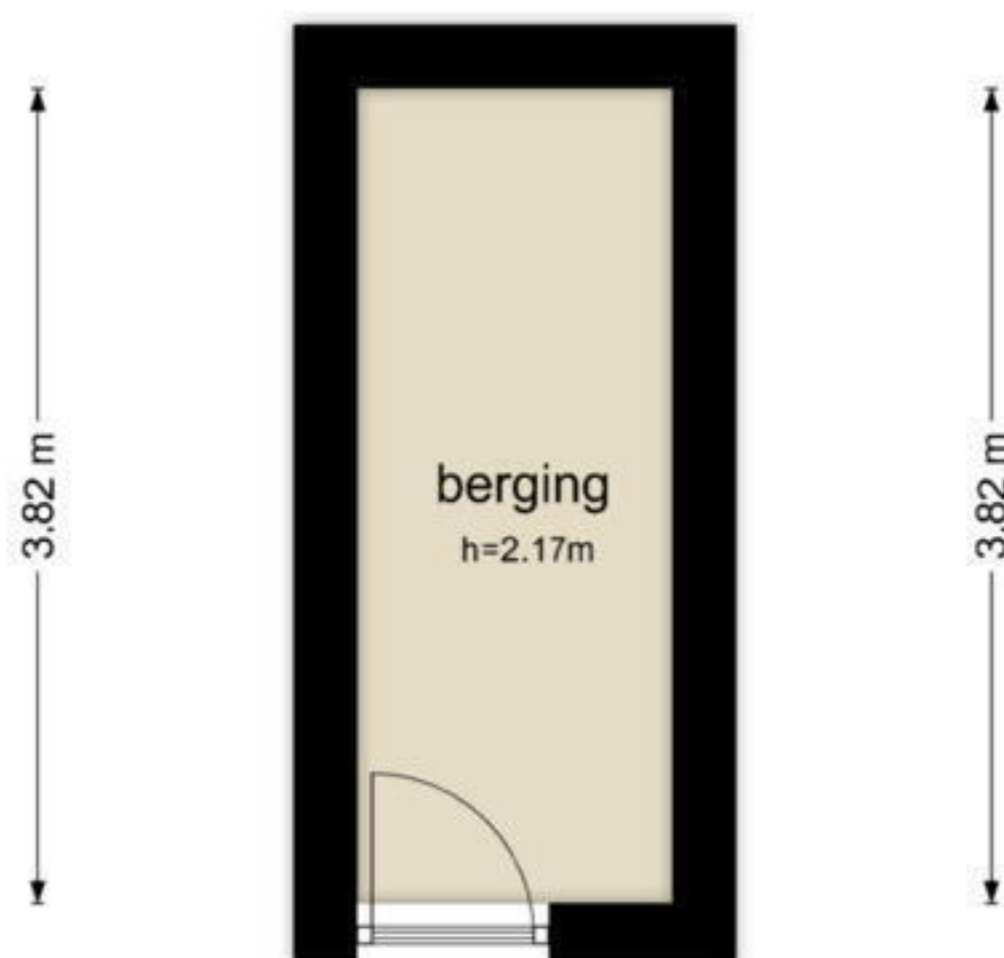

Schimmelstraat 9 C - Amsterdam  
Tweede Verdieping

GOGB BVO  
3.7 m<sup>2</sup> 3.7 m<sup>2</sup>

GO  
46.3 m<sup>2</sup>  
woonkamer  
BVO  
52.4 m<sup>2</sup>

GOOI  
0.5 m<sup>2</sup>  
BVO  
0.6 m<sup>2</sup>

GOEB  
5.7 m<sup>2</sup>  
berging  
BVO  
9.2 m<sup>2</sup>

Schimmelstraat 9 C - Amsterdam  
Tweede Verdieping

GOGB BVO  
3.7 m<sup>2</sup> 3.7 m<sup>2</sup>

GO  
46.3 m<sup>2</sup>  
woonkamer  
BVO  
52.4 m<sup>2</sup>

GOOI  
0.5 m<sup>2</sup>  
BVO  
0.6 m<sup>2</sup>

GOEB  
5.7 m<sup>2</sup>  
berging  
BVO  
9.2 m<sup>2</sup>

**Schimmelstraat 9 C - Amsterdam  
Berging**

← 1.48 m →

← 1.48 m →

De plattegronden zijn geproduceerd voor promotionele doeleinden en ter indicatie.  
Aan de plattegronden kunnen geen rechten worden ontleend  
© www.debeeldenmakers.nl