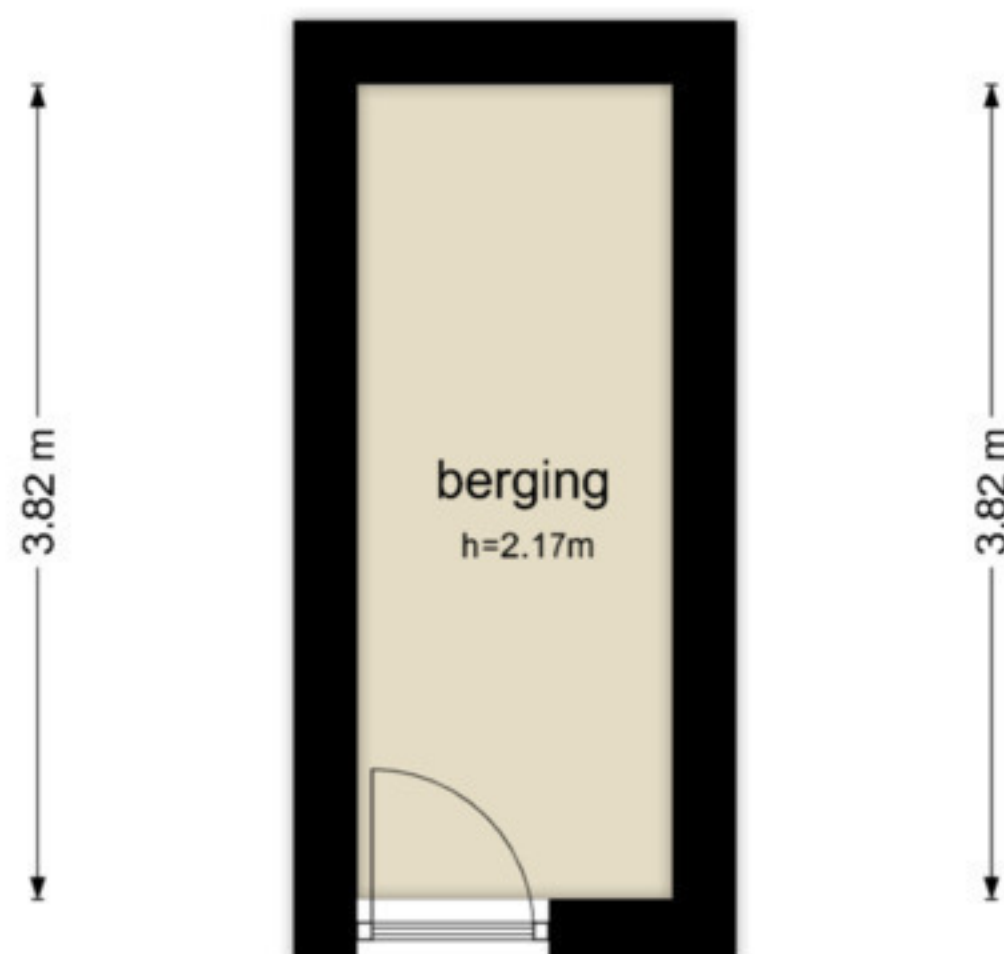

GOGB BVO  
3.7 m<sup>2</sup> 3.7 m<sup>2</sup>

balkon

GO  
46.3 m<sup>2</sup>  
woonkamer  
BVO  
52.4 m<sup>2</sup>

keuken

GOOI  
0.5 m<sup>2</sup>  
BVO  
0.6 m<sup>2</sup>

hal

kast

slaapkamer

GOEB  
5.7 m<sup>2</sup>  
berging  
BVO  
9.2 m<sup>2</sup>

Schimmelstraat 9 C - Amsterdam  
Tweede Verdieping

**Schimmelstraat 9 C - Amsterdam  
Berging**

← 1.48 m →

← 1.48 m →

De plattegronden zijn geproduceerd voor promotionele doeleinden en ter indicatie.  
Aan de plattegronden kunnen geen rechten worden ontleend  
© www.debeeldenmakers.nl