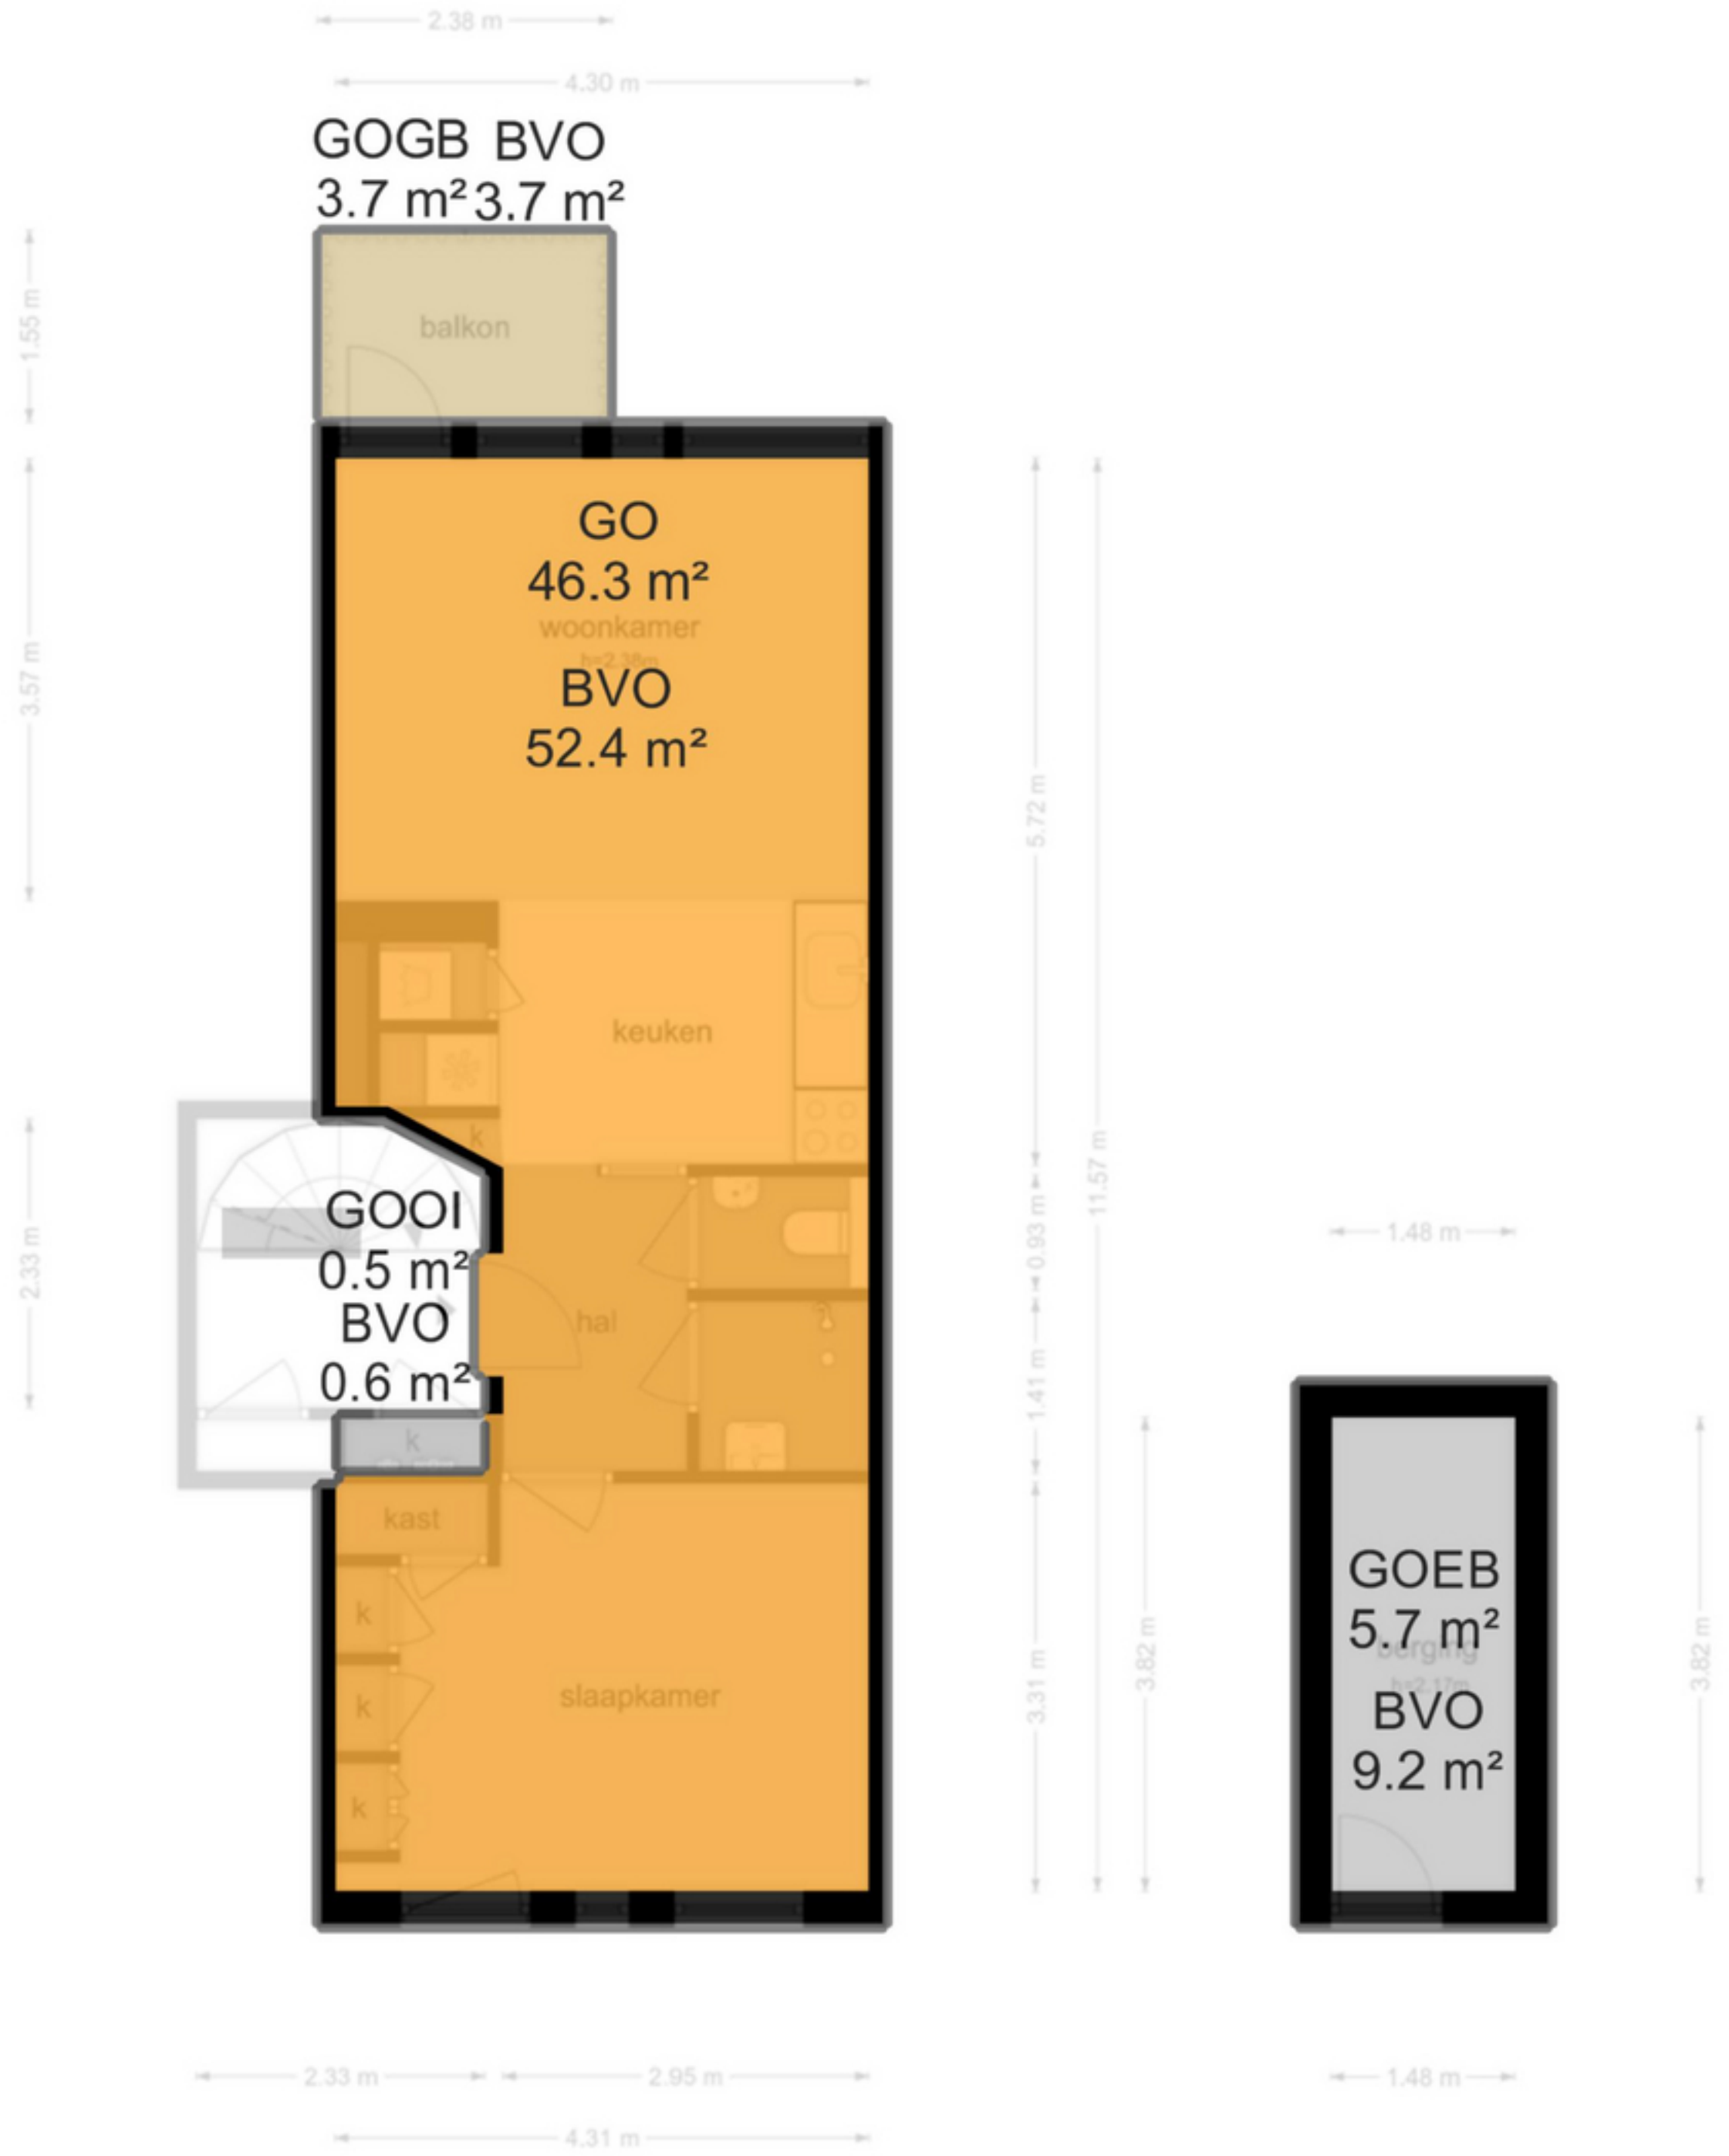

Schimmelstraat 9 C - Amsterdam  
Tweede Verdieping

De plattegronden zijn geproduceerd voor promotionele doeleinden en ter indicatie.  
Aan de plattegronden kunnen geen rechten worden ontleend  
© www.debeeldenmakers.nl

GOGB BVO  
3.7 m<sup>2</sup> 3.7 m<sup>2</sup>

balkon

GO  
46.3 m<sup>2</sup>  
woonkamer  
BVO  
52.4 m<sup>2</sup>

keuken

GOOI  
0.5 m<sup>2</sup>  
BVO  
0.6 m<sup>2</sup>

hal

kast

slaapkamer

GOEB  
5.7 m<sup>2</sup>  
berging  
BVO  
9.2 m<sup>2</sup>

Schimmelstraat 9 C - Amsterdam  
Tweede Verdieping

**Schimmelstraat 9 C - Amsterdam  
Berging**

← 1.48 m →

← 1.48 m →

De plattegronden zijn geproduceerd voor promotionele doeleinden en ter indicatie.  
Aan de plattegronden kunnen geen rechten worden ontleend  
© www.debeeldenmakers.nl