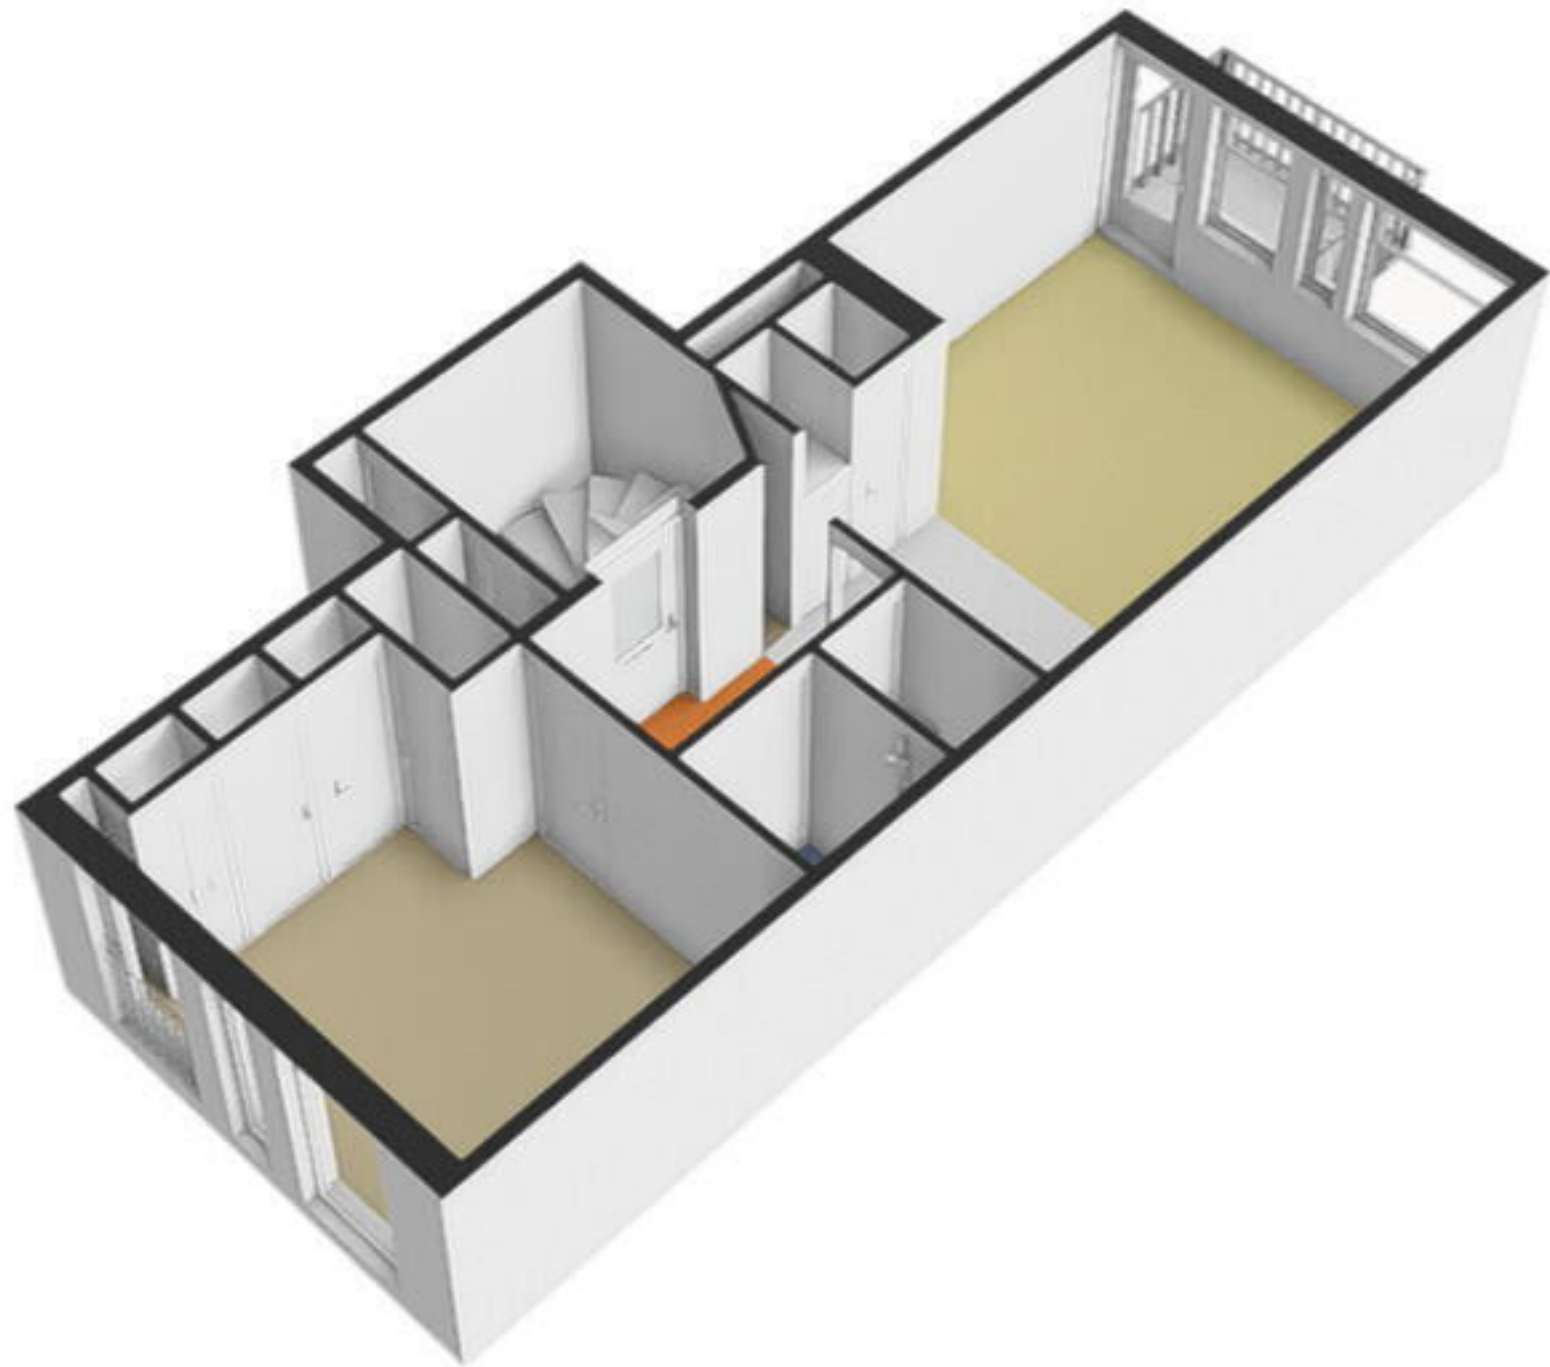

Schimmelstraat 9 C - Amsterdam  
Tweede Verdieping

GOGB BVO  
3.7 m<sup>2</sup> 3.7 m<sup>2</sup>

GO  
46.3 m<sup>2</sup>  
woonkamer  
BVO  
52.4 m<sup>2</sup>

GOOI  
0.5 m<sup>2</sup>  
BVO  
0.6 m<sup>2</sup>

GOEB  
5.7 m<sup>2</sup>  
berging  
BVO  
9.2 m<sup>2</sup>

Schimmelstraat 9 C - Amsterdam  
Tweede Verdieping

GOGB BVO  
3.7 m<sup>2</sup> 3.7 m<sup>2</sup>

GO  
46.3 m<sup>2</sup>  
woonkamer  
BVO  
52.4 m<sup>2</sup>

GOOI  
0.5 m<sup>2</sup>  
BVO  
0.6 m<sup>2</sup>

GOEB  
5.7 m<sup>2</sup>  
berging  
BVO  
9.2 m<sup>2</sup>

**Schimmelstraat 9 C - Amsterdam  
Berging**

← 1.48 m →

← 1.48 m →

De plattegronden zijn geproduceerd voor promotionele doeleinden en ter indicatie.  
Aan de plattegronden kunnen geen rechten worden ontleend  
© www.debeeldenmakers.nl