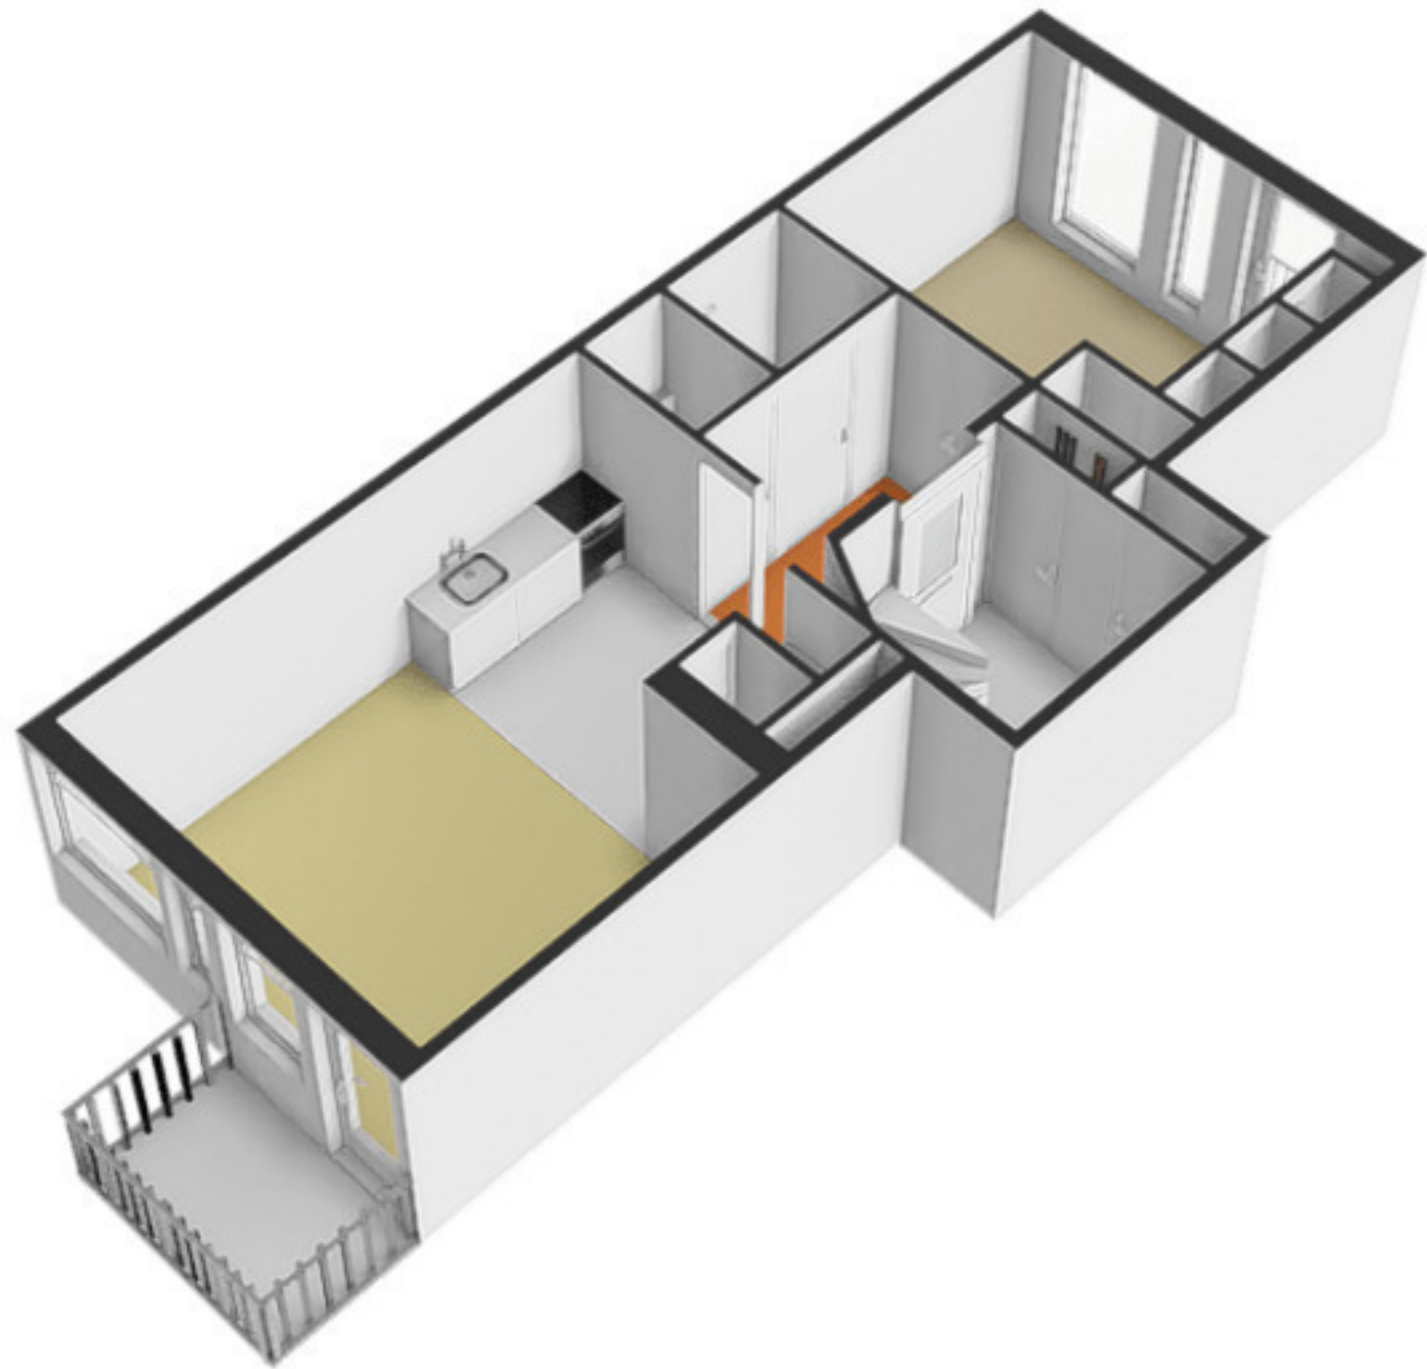

GOGB BVO  
3.7 m<sup>2</sup> 3.7 m<sup>2</sup>

balkon

GO  
46.3 m<sup>2</sup>  
woonkamer  
BVO  
52.4 m<sup>2</sup>

keuken

GOOI  
0.5 m<sup>2</sup>  
BVO  
0.6 m<sup>2</sup>

hal

kast

slaapkamer

GOEB  
5.7 m<sup>2</sup>  
berging  
BVO  
9.2 m<sup>2</sup>

Schimmelstraat 9 C - Amsterdam  
Tweede Verdieping

**Schimmelstraat 9 C - Amsterdam  
Berging**

← 1.48 m →

← 1.48 m →

De plattegronden zijn geproduceerd voor promotionele doeleinden en ter indicatie.  
Aan de plattegronden kunnen geen rechten worden ontleend  
© www.debeeldenmakers.nl