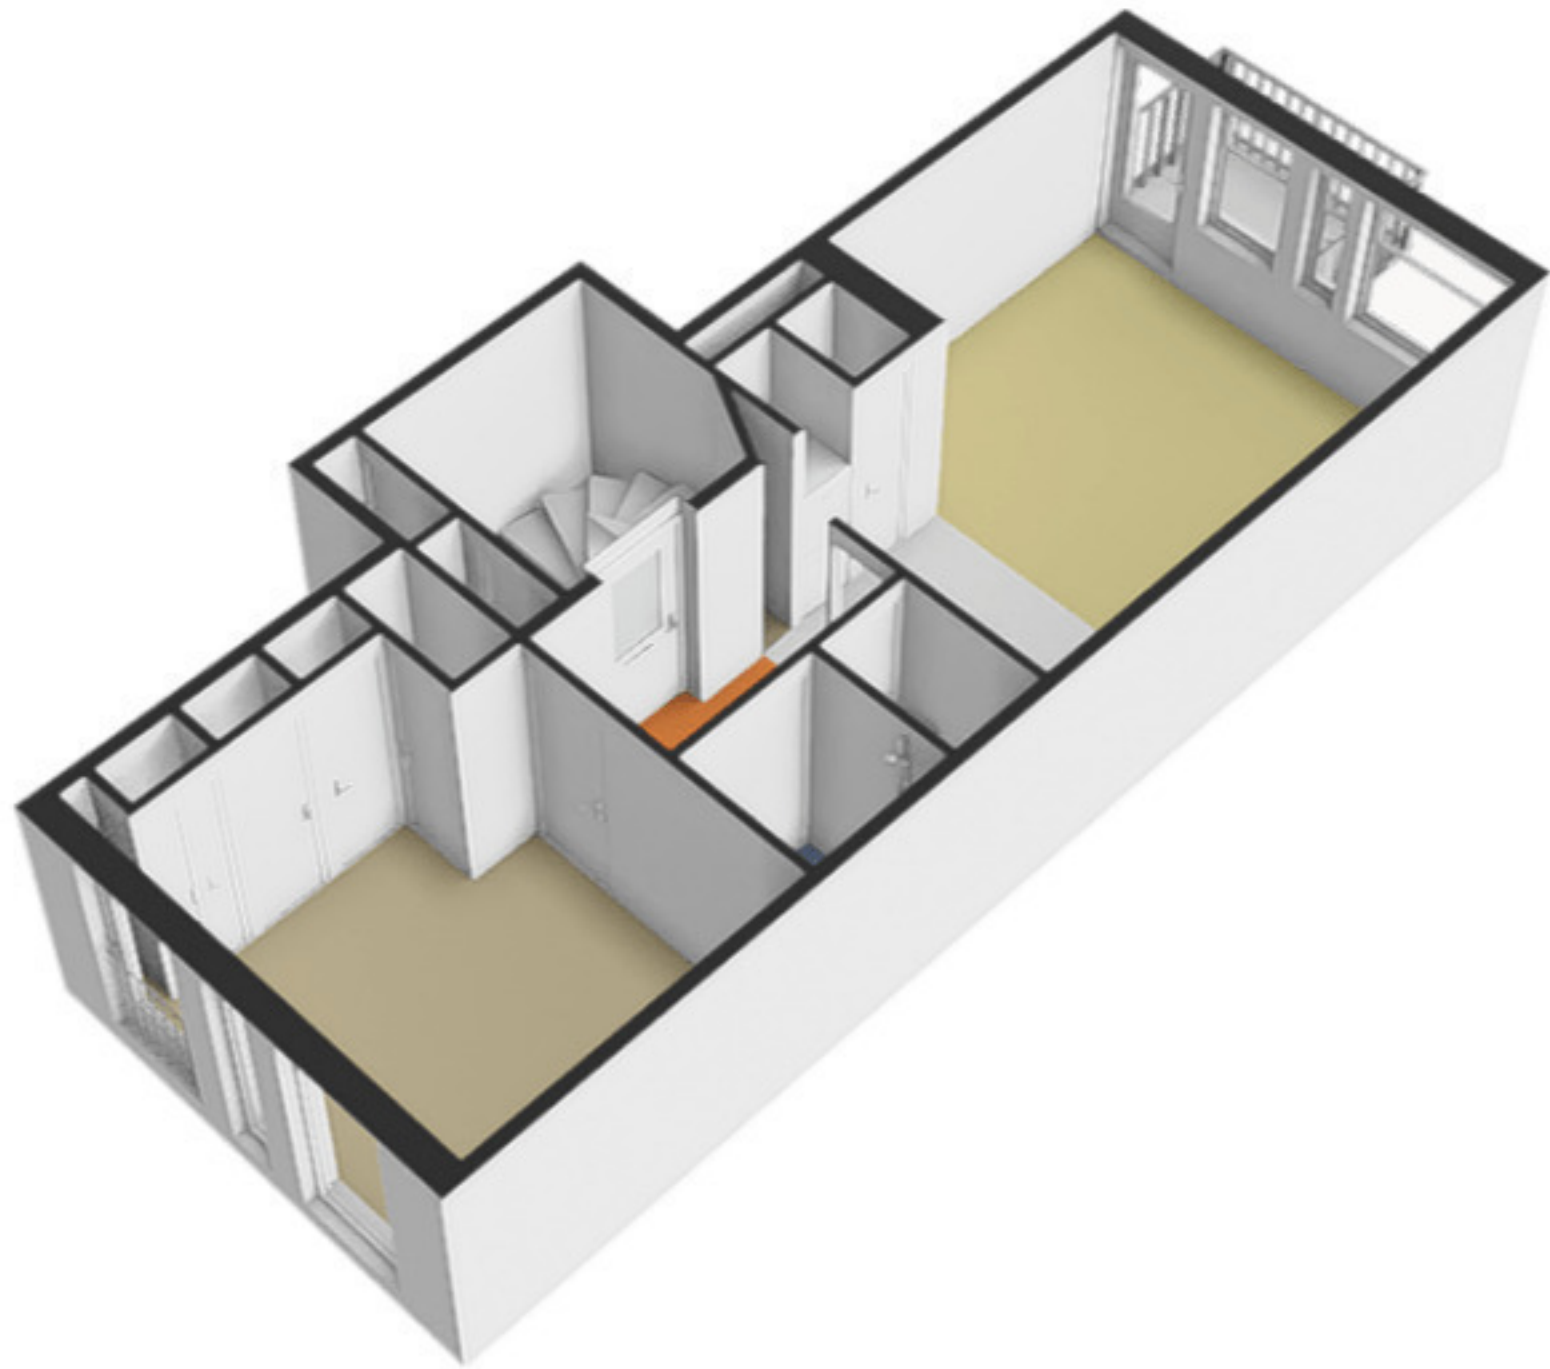

GOGB BVO  
3.7 m<sup>2</sup> 3.7 m<sup>2</sup>

balkon

GO  
46.3 m<sup>2</sup>  
woonkamer  
BVO  
52.4 m<sup>2</sup>

keuken

GOOI  
0.5 m<sup>2</sup>  
BVO  
0.6 m<sup>2</sup>

hal

kast

slaapkamer

GOEB  
5.7 m<sup>2</sup>  
berging  
BVO  
9.2 m<sup>2</sup>

Schimmelstraat 9 C - Amsterdam  
Tweede Verdieping

**Schimmelstraat 9 C - Amsterdam  
Berging**

← 1.48 m →

← 1.48 m →

De plattegronden zijn geproduceerd voor promotionele doeleinden en ter indicatie.  
Aan de plattegronden kunnen geen rechten worden ontleend  
© www.debeeldenmakers.nl