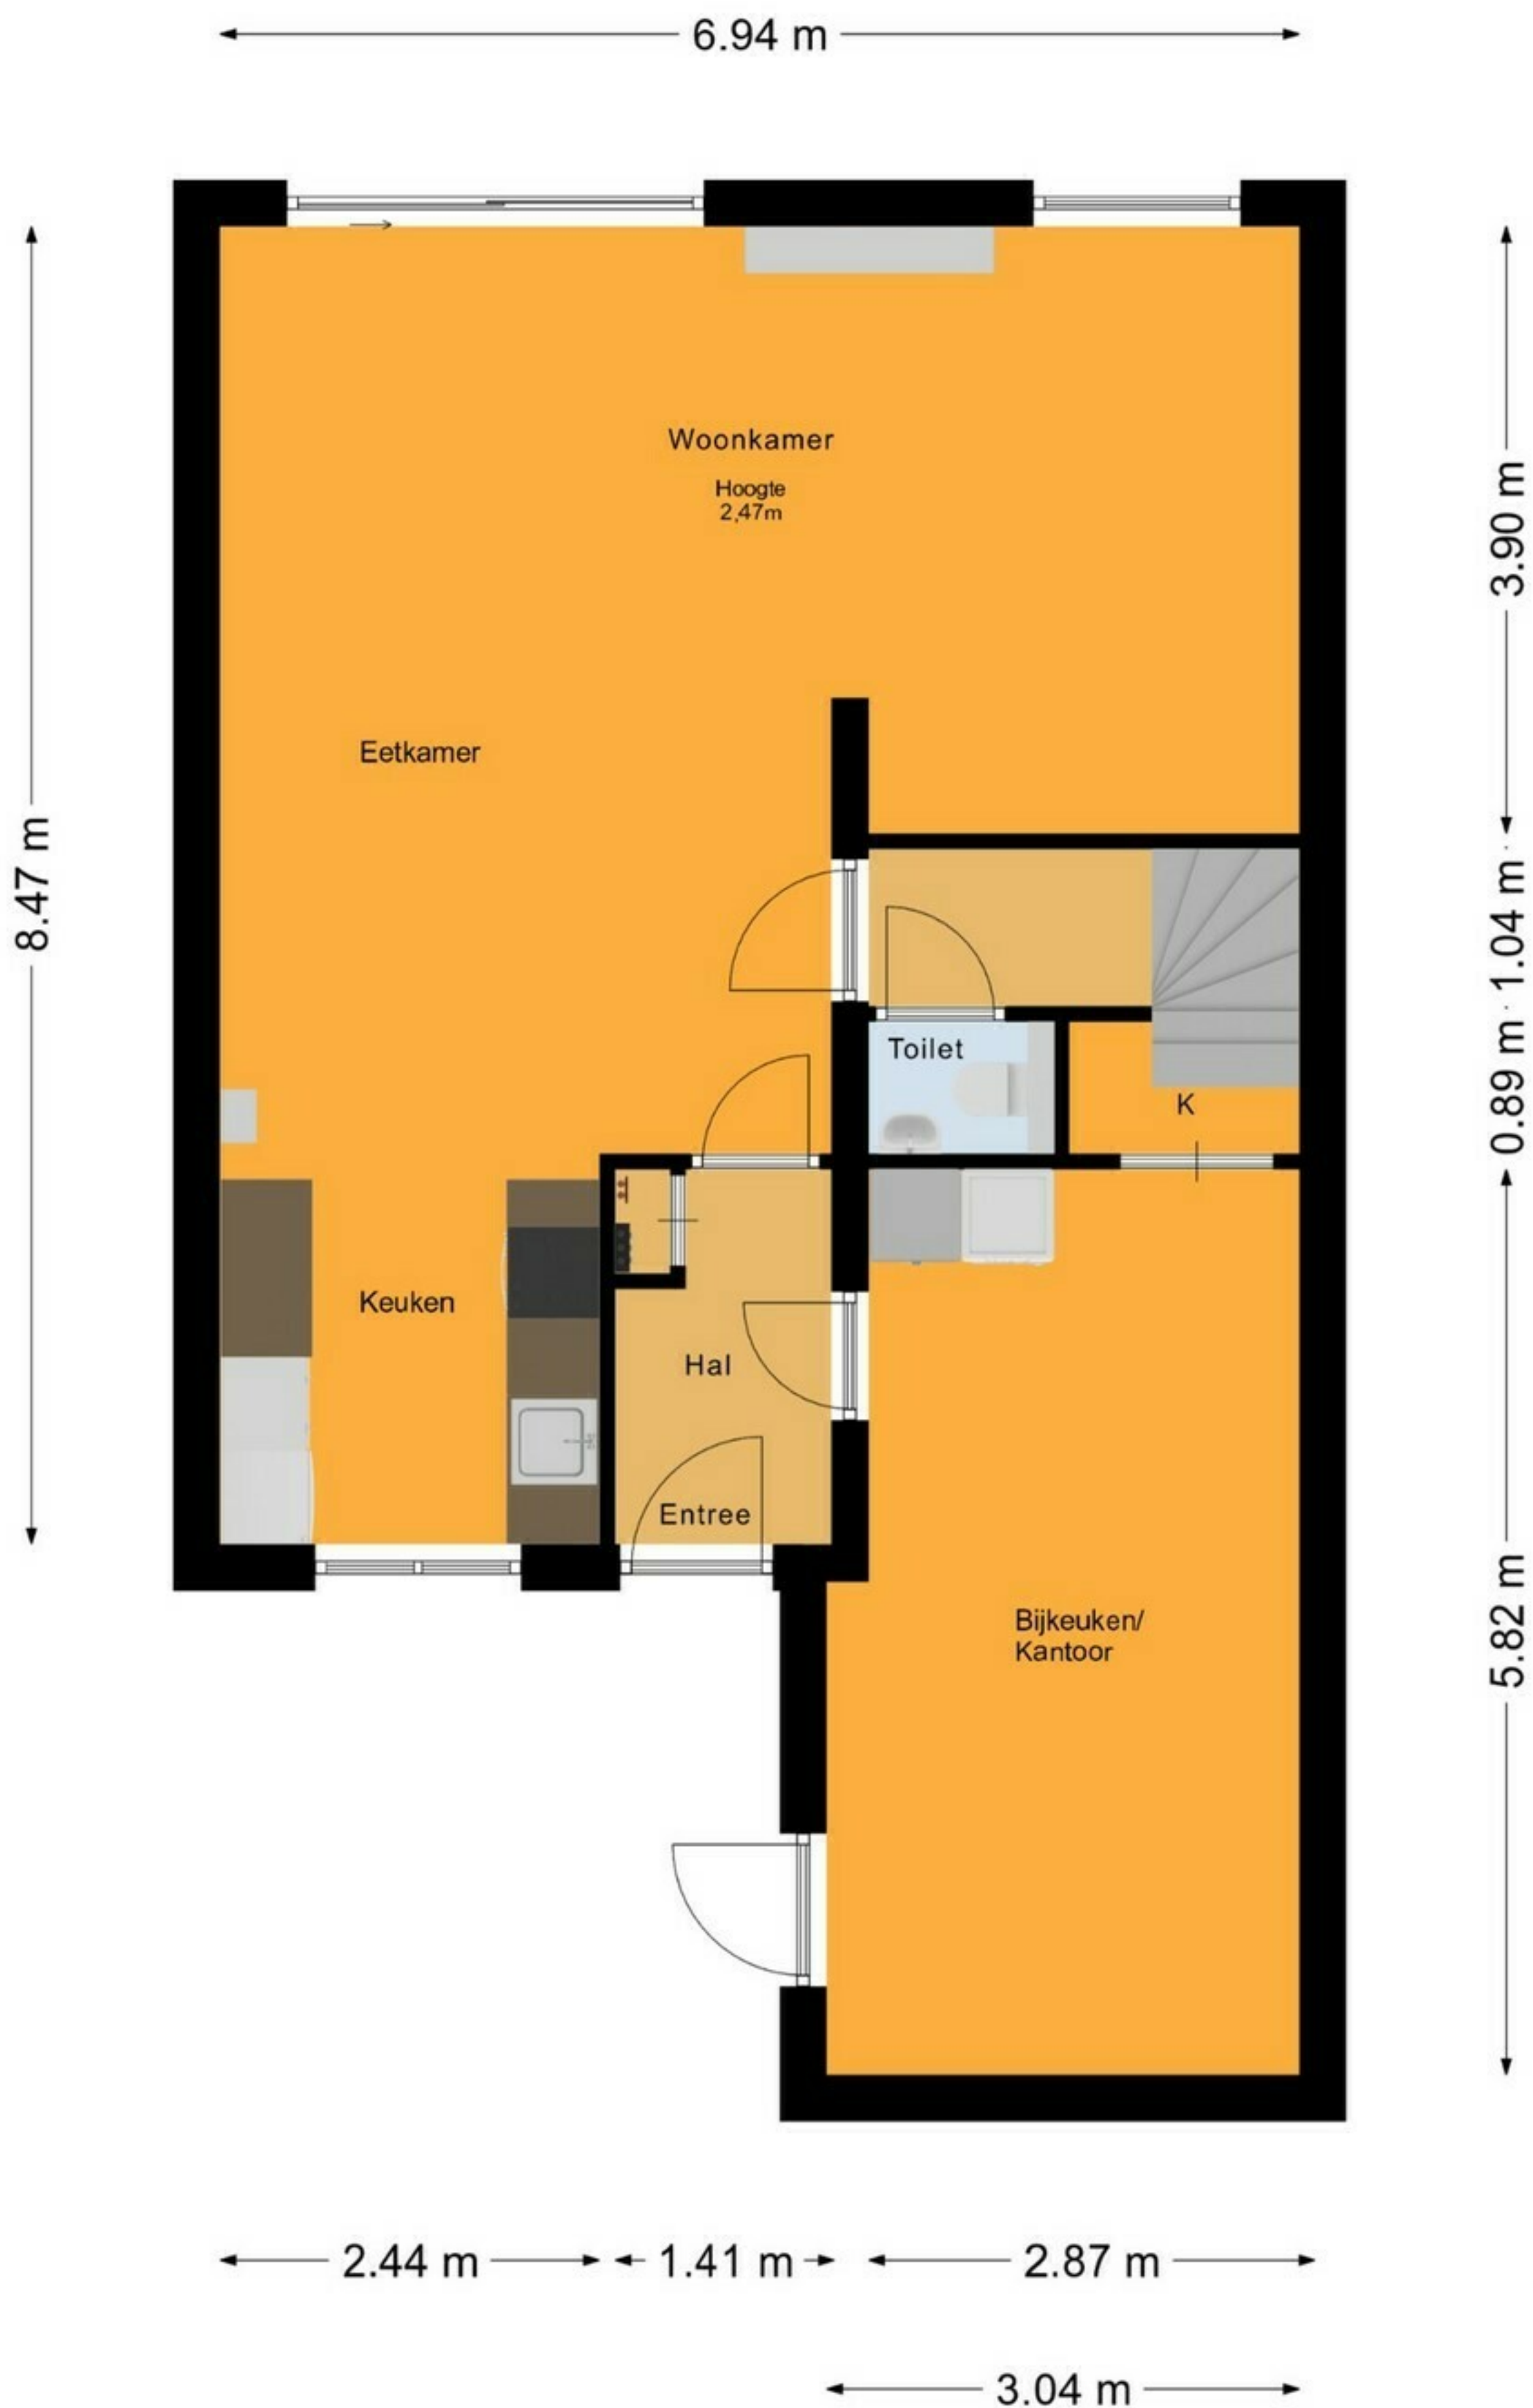

Schipbeekstraat 4, Almere
Begane Grond

De plattegronden zijn voor promotionele doeleinden en ter indicatie.
Aan de plattegronden kunnen geen rechten worden ontleend.
© het MeetLoket

Schipbeekstraat 4, Almere 1e Verdieping

De plattegronden zijn voor promotionele doeleinden en ter indicatie.
Aan de plattegronden kunnen geen rechten worden ontleend.
© het MeetLoket

Schipbeekstraat 4, Almere
2e Verdieping

0.87 m

De plattegronden zijn voor promotionele doeleinden en ter indicatie.
Aan de plattegronden kunnen geen rechten worden ontleend.
© het MeetLoket