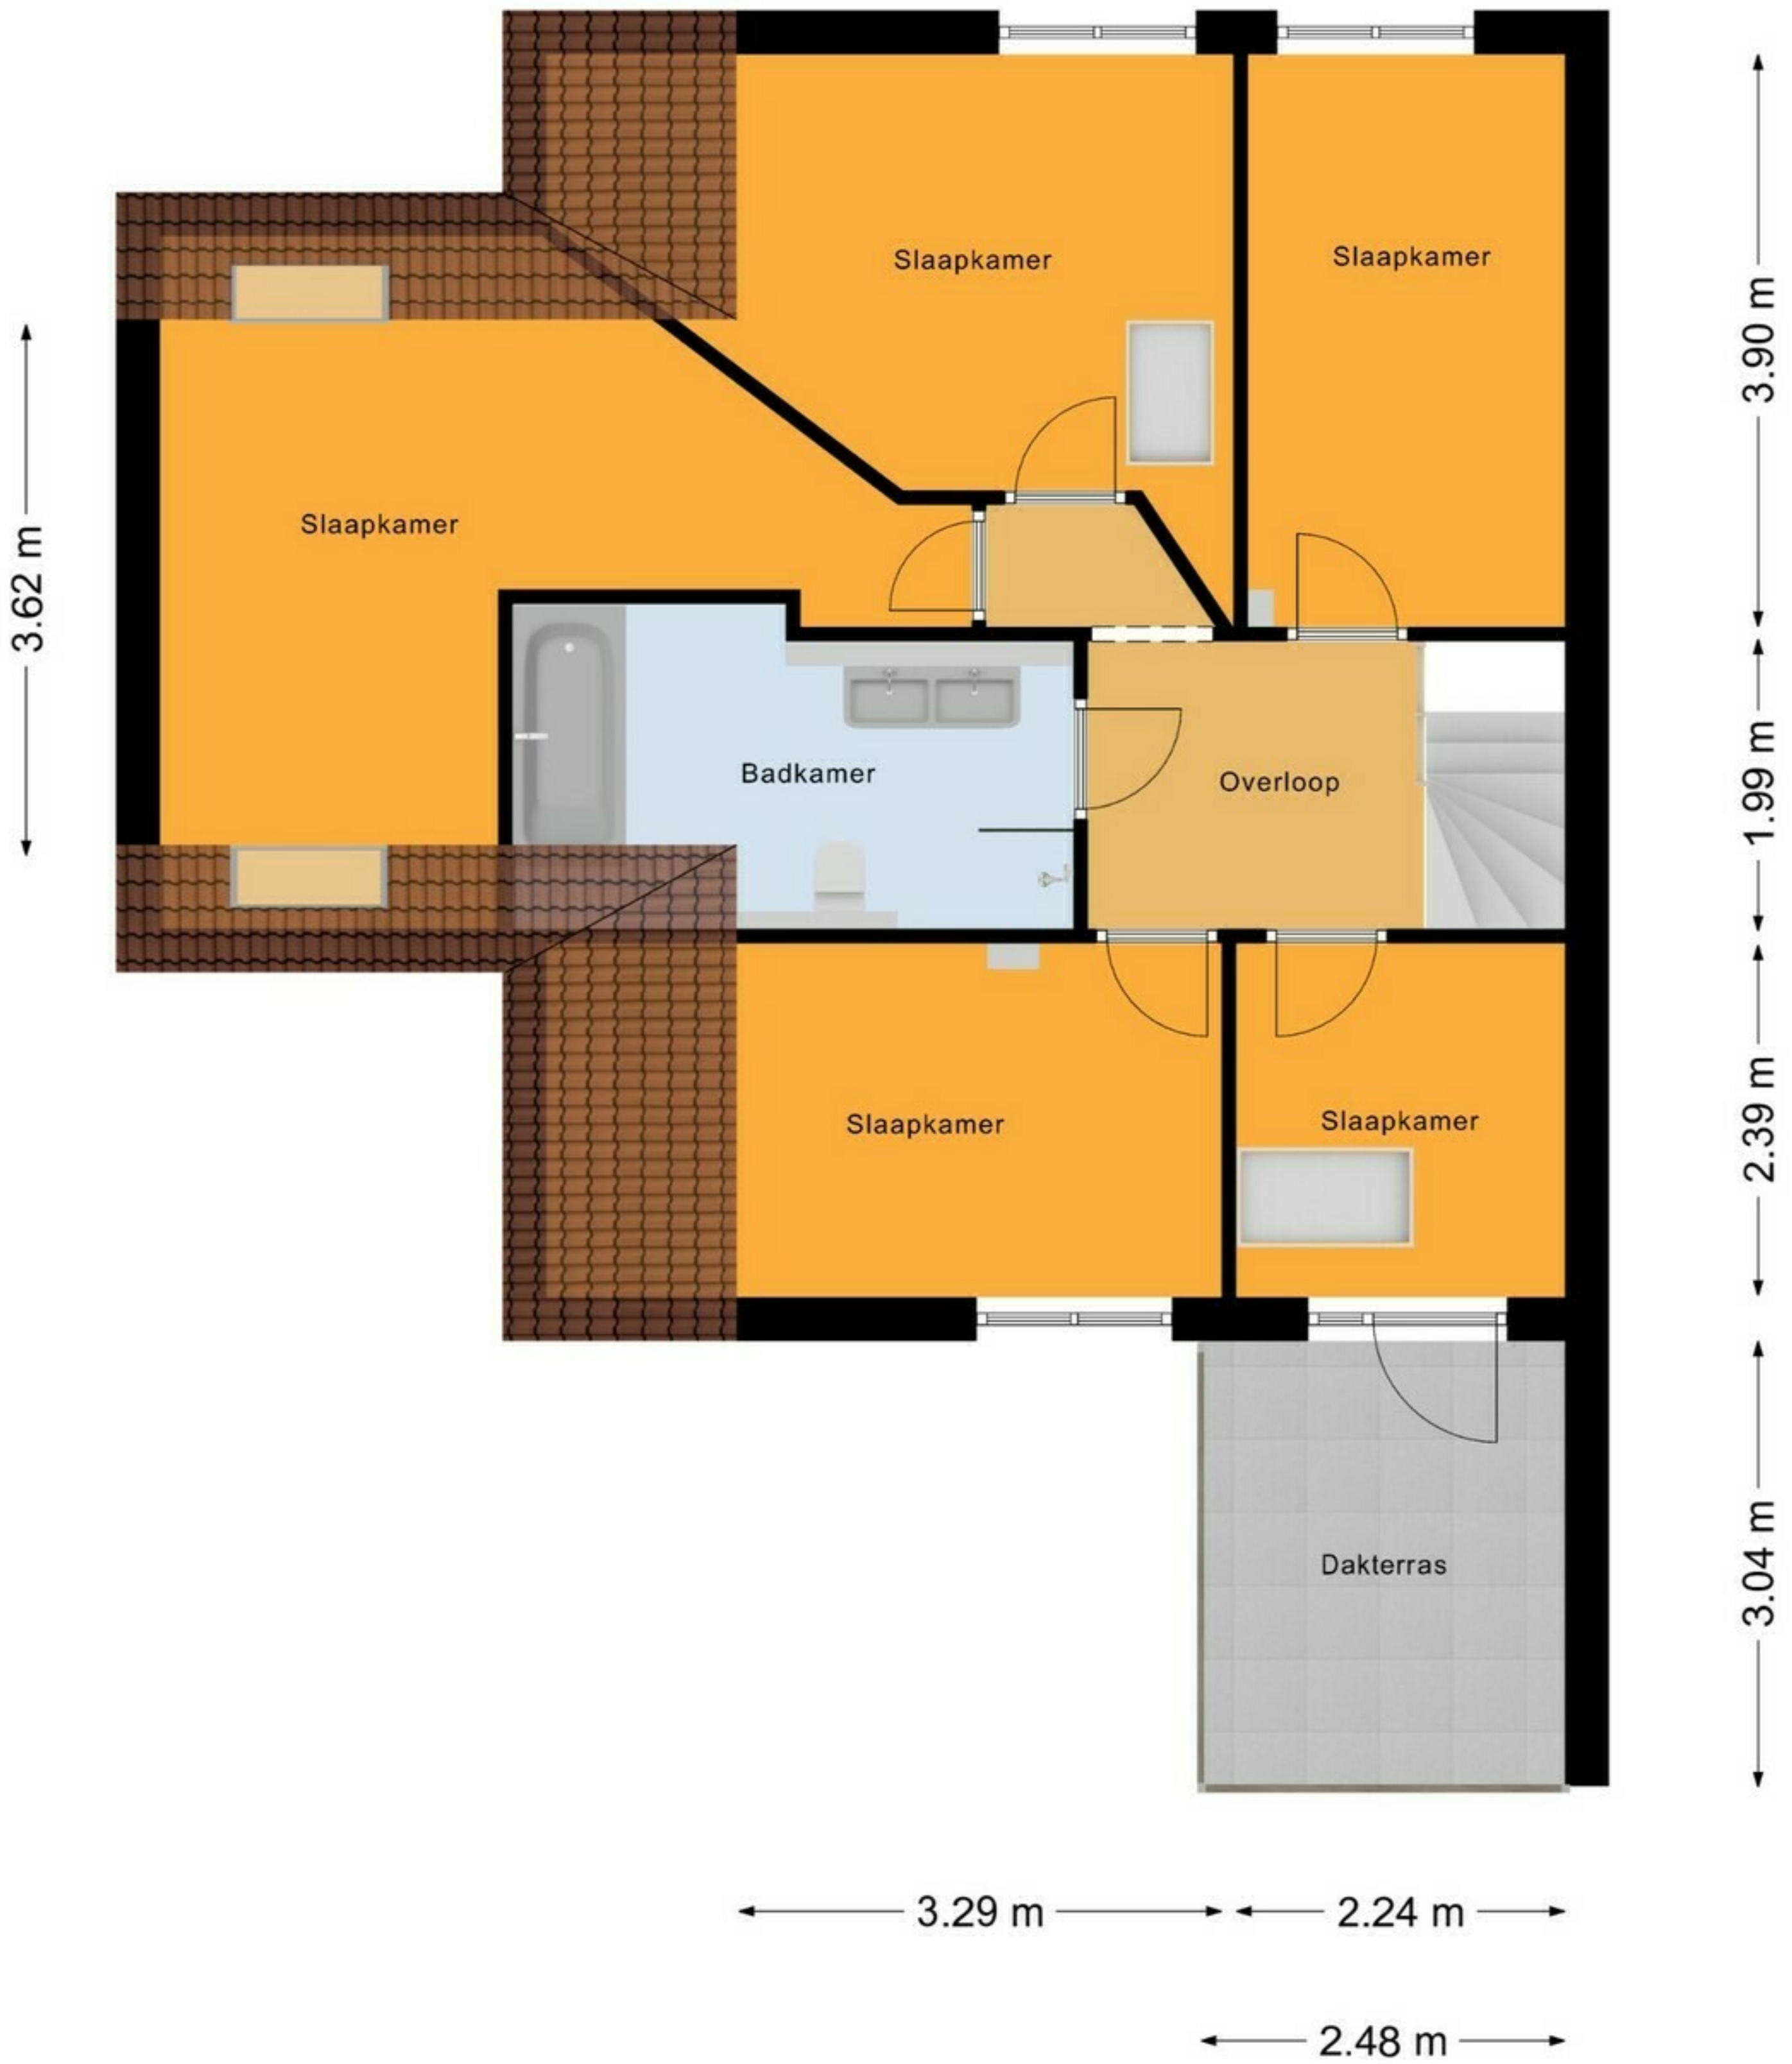

Schipbeekstraat 4, Almere
Begane Grond

De plattegronden zijn voor promotionele doeleinden en ter indicatie.
Aan de plattegronden kunnen geen rechten worden ontleend.
© het MeetLoket

Schipbeekstraat 4, Almere 1e Verdieping

De plattegronden zijn voor promotionele doeleinden en ter indicatie.
Aan de plattegronden kunnen geen rechten worden ontleend.
© het MeetLoket

Schipbeekstraat 4, Almere
2e Verdieping

0.87 m

De plattegronden zijn voor promotionele doeleinden en ter indicatie.
Aan de plattegronden kunnen geen rechten worden ontleend.
© het MeetLoket