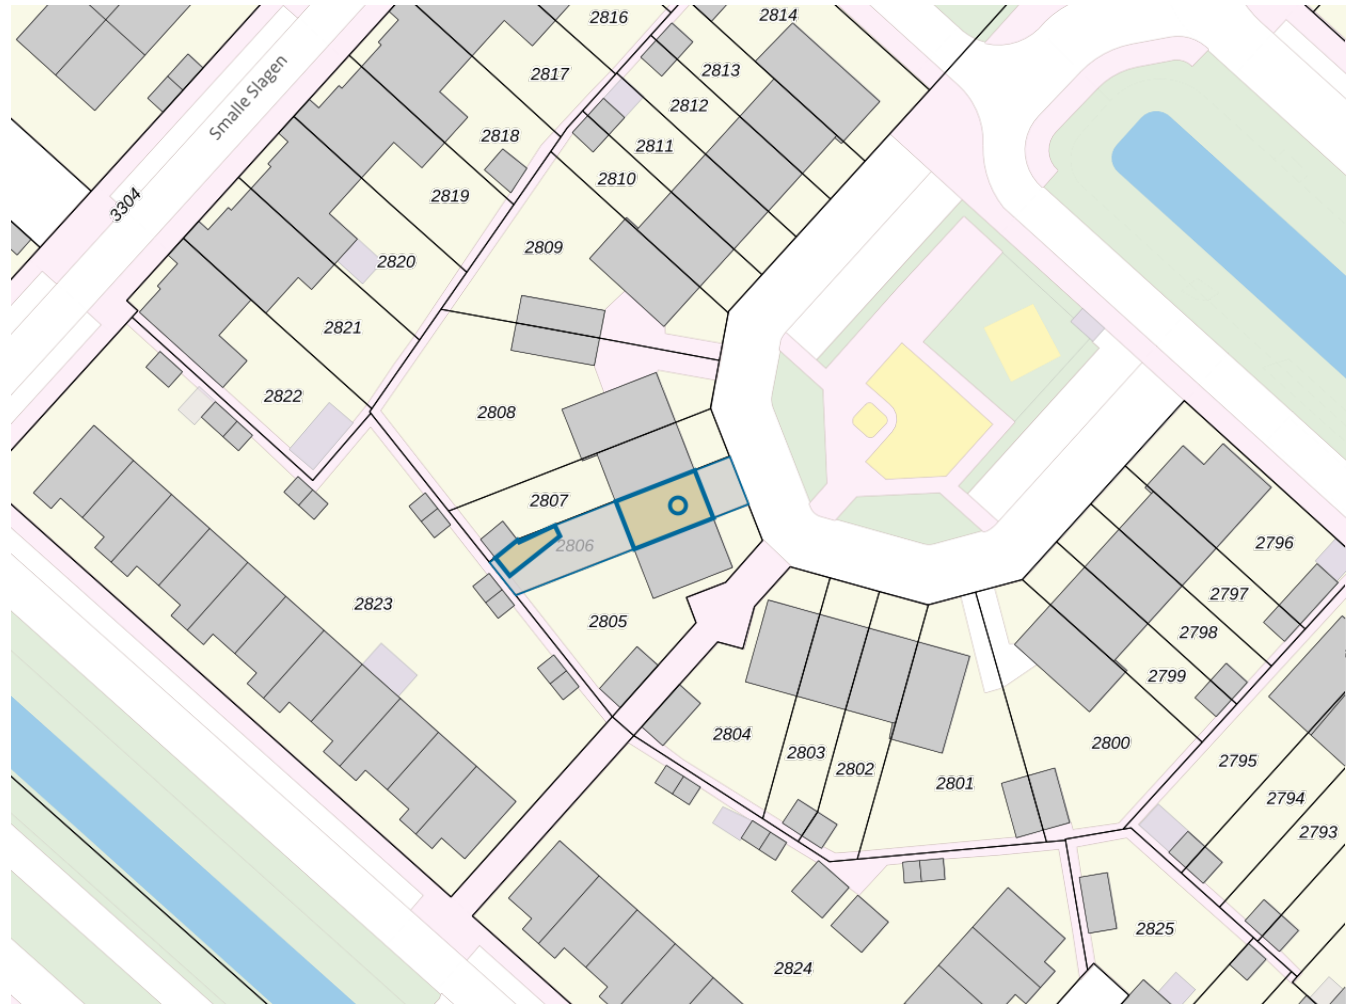

**Adres**

Adres Schippersslagen 18
Postcode 4823LB
Woonplaats Breda

WOZ-Waarde

Identificatie 075800069828
Grondoppervlakte 145m²

Peildatum	WOZ-waarde
01-01-2023	€ 363.000
01-01-2022	€ 351.000
01-01-2021	€ 288.000
01-01-2020	€ 275.000
01-01-2019	€ 257.000
01-01-2018	€ 222.000
01-01-2017	€ 224.000
01-01-2016	€ 200.000
01-01-2015	€ 192.000

Adres

Adres Schippersslagen 18
Postcode 4823LB
Woonplaats Breda

Kenmerken

Bouwjaar 1993
Gebruiksdoel woonfunctie
Oppervlakte 116m²

De WOZ-waarden worden bij beschikking vastgesteld door de gemeenten en langs elektronische weg in het loket geladen. Incidentele afwijkingen ten opzichte van de gegevens van de gemeente zijn mogelijk. Aan de WOZ-waarden en overige gegevens in dit loket kunnen geen rechten worden ontleend. Het gebruik van het loket en de gegevens geschiedt op eigen risico. Het ministerie van Financiën is niet aanspreekbaar op schade direct of indirect als gevolg van het gebruik van het loket, de daarin opgenomen gegevens, of de vervaardigde afdrucken.