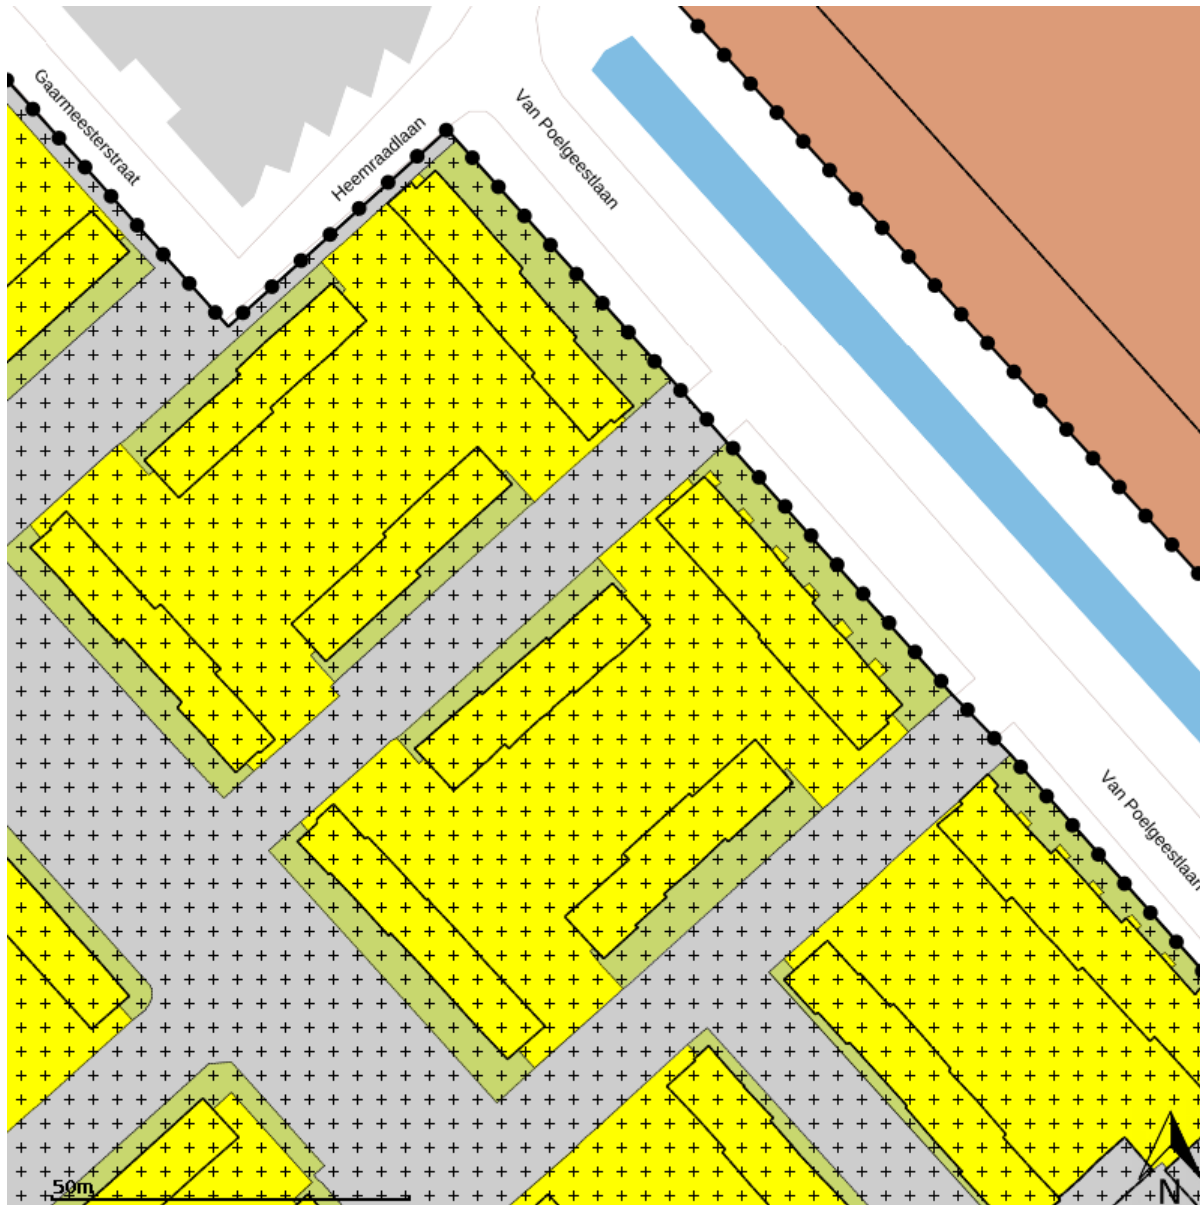

Plannaam: **Zuid-West**

Datum afdruk: 2023-09-03

Naam overheid: Gemeente Leiderdorp

IMRO-versie: IMRO2012

Type plan: bestemmingsplan

Plan datum: 2013-12-16

Planid: NL.IMRO.0547.BPzuidwest-VG01

Planstatus: vastgesteld

Dossierstatus: geheel onherroepelijk in werking

Disclaimer: Er kunnen op geen enkele wijze rechten worden ontleend aan, noch aanspraak gemaakt worden op de inhoud van deze afdruk. Hoewel bij de samenstelling van de inhoud van deze afdruk de grootst mogelijke zorgvuldigheid wordt betracht, bestaat de mogelijkheid dat bepaalde informatie (na verloop van tijd) verouderd is of niet (meer) correct is. Het Kadaster is niet aansprakelijk voor de eventuele schade die zou kunnen voortvloeien uit het gebruik van gegevens van de afdruk.