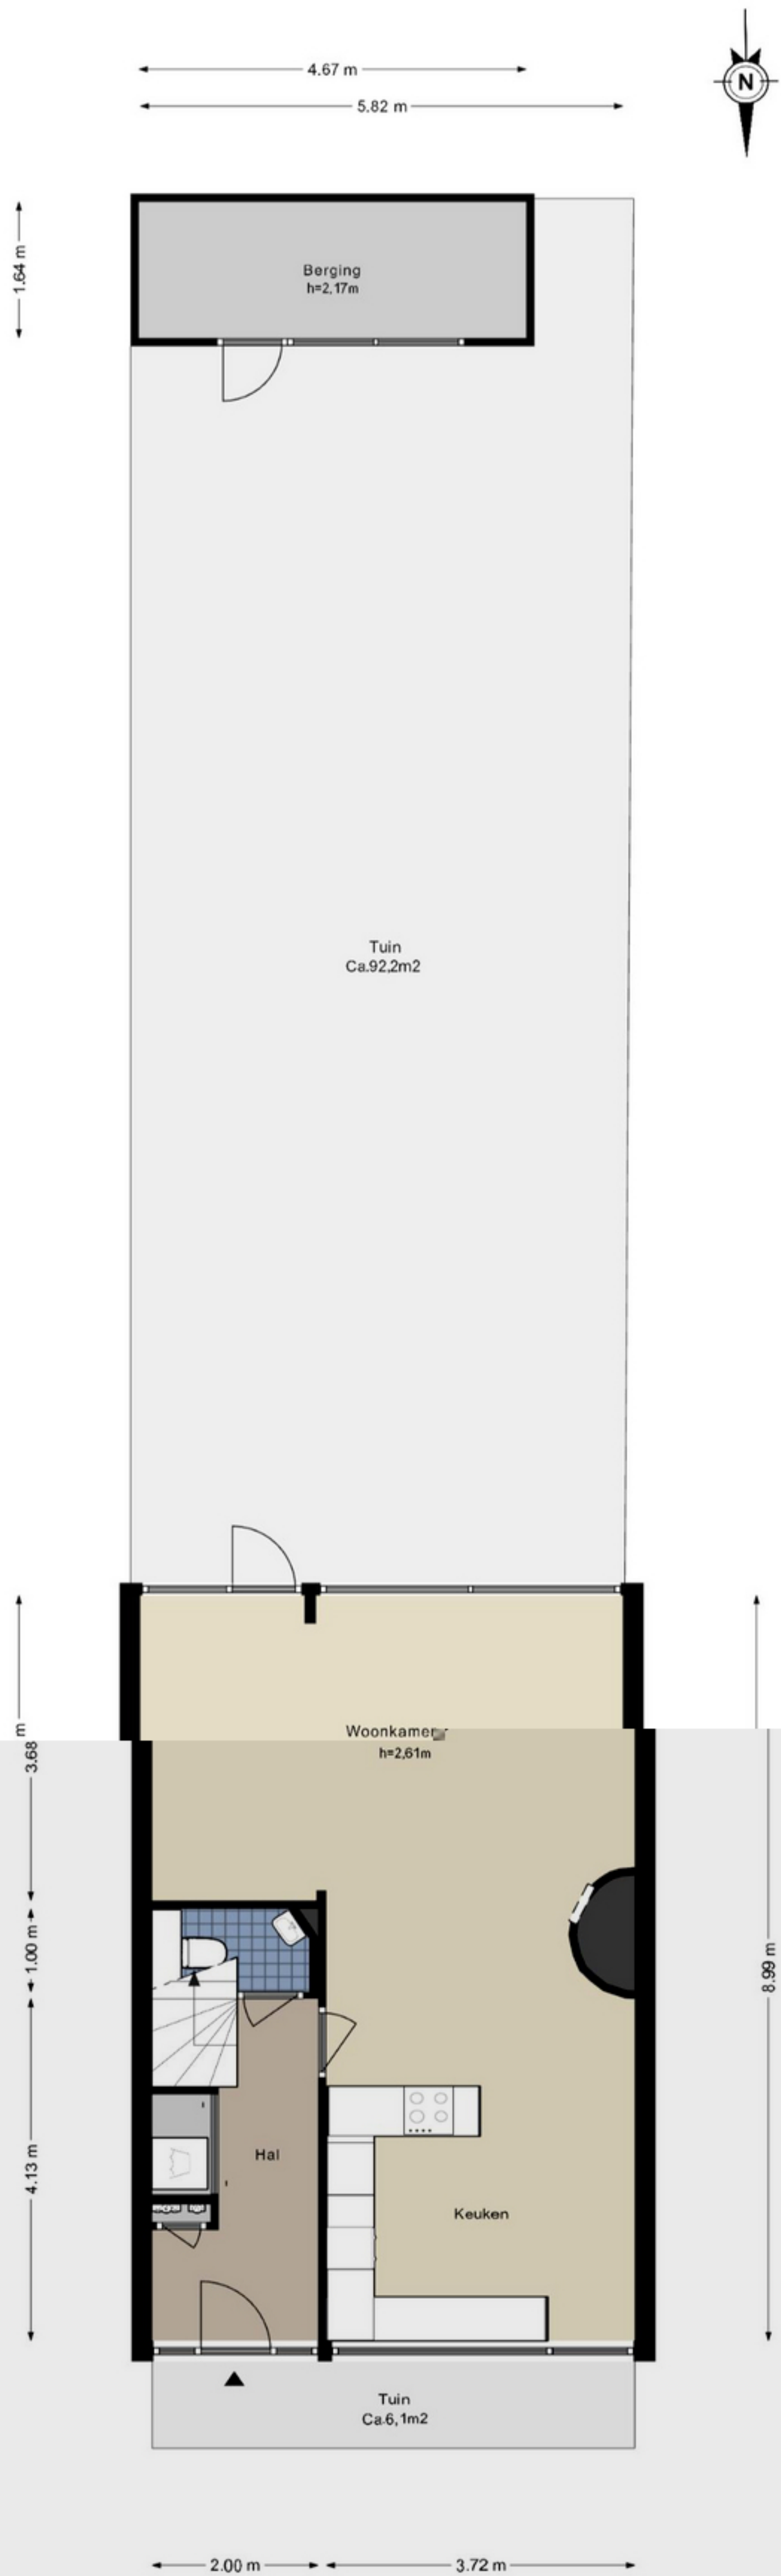

Schouwenselaan 6 - Amstelveen
Begane grond

Schouwenselaan 6 - Amstelveen

Eerste verdieping

2.01 m 3.71 m