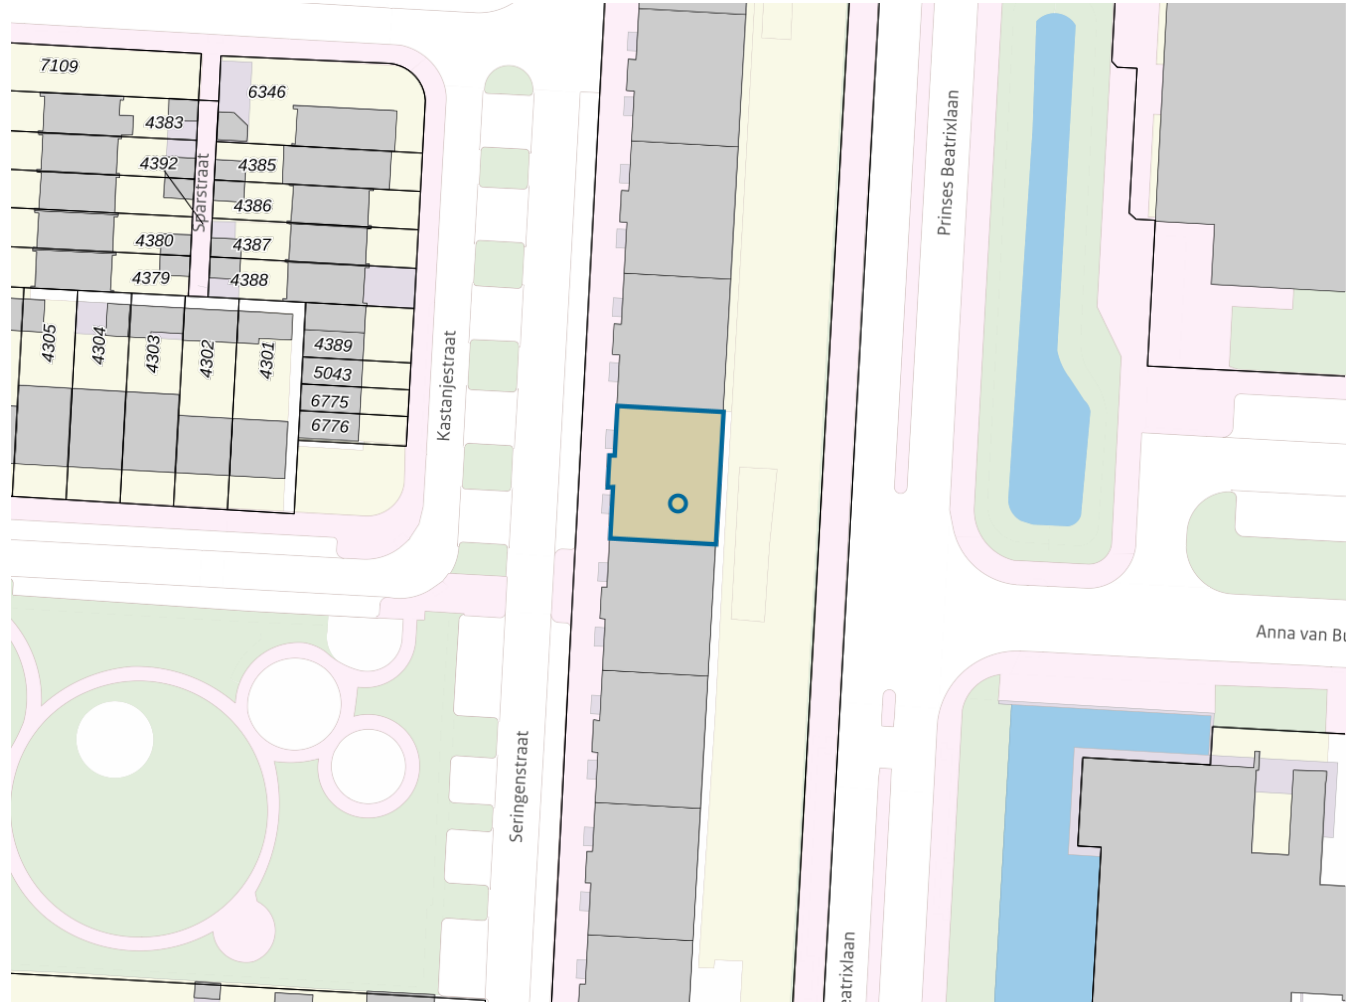

Adres

Adres Seringenstraat 70
Postcode 2404ES
Woonplaats Alphen aan den Rijn

WOZ-Waarde

Identificatie 048400020457
Grondoppervlakte om²

Peildatum	WOZ-waarde
01-01-2022	€ 217.000
01-01-2021	€ 178.000
01-01-2020	€ 175.000
01-01-2019	€ 155.000
01-01-2018	€ 137.000
01-01-2017	€ 123.000
01-01-2016	€ 120.000
01-01-2015	€ 111.000
01-01-2014	€ 115.000

Adres

Adres Seringenstraat 70
Postcode 2404ES
Woonplaats Alphen aan den Rijn

Kenmerken

Bouwjaar 1959
Gebruiksdoel woonfunctie
Oppervlakte 65m²

De WOZ-waarden worden bij beschikking vastgesteld door de gemeenten en langs elektronische weg in het loket geladen. Incidentele afwijkingen ten opzichte van de gegevens van de gemeente zijn mogelijk. Aan de WOZ-waarden en overige gegevens in dit loket kunnen geen rechten worden ontleend. Het gebruik van het loket en de gegevens geschiedt op eigen risico. Het ministerie van Financiën is niet aanspreekbaar op schade direct of indirect als gevolg van het gebruik van het loket, de daarin opgenomen gegevens, of de vervaardigde afdrucken.