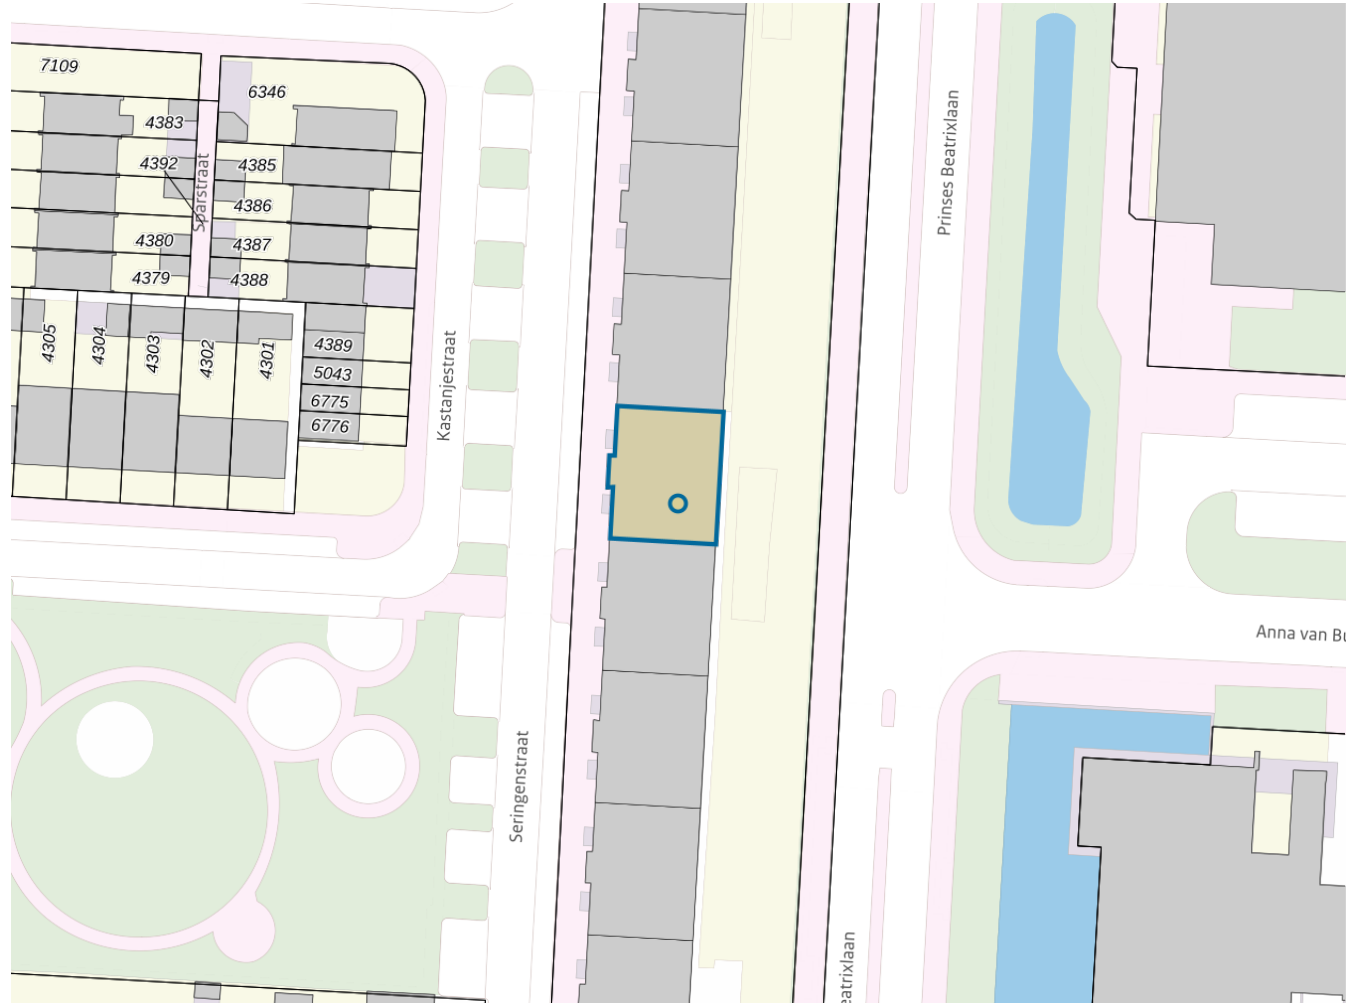

Adres

Adres Seringenstraat 70
Postcode 2404ES
Woonplaats Alphen aan den Rijn

Kenmerken

Bouwjaar 1959
Gebruiksdoel woonfunctie
Oppervlakte 65m²

De WOZ-waarden worden bij beschikking vastgesteld door de gemeenten en langs elektronische weg in het loket geladen. Incidentele afwijkingen ten opzichte van de gegevens van de gemeente zijn mogelijk. Aan de WOZ-waarden en overige gegevens in dit loket kunnen geen rechten worden ontleend. Het gebruik van het loket en de gegevens geschiedt op eigen risico. Het ministerie van Financiën is niet aanspreekbaar op schade direct of indirect als gevolg van het gebruik van het loket, de daarin opgenomen gegevens, of de vervaardigde afdrucken.