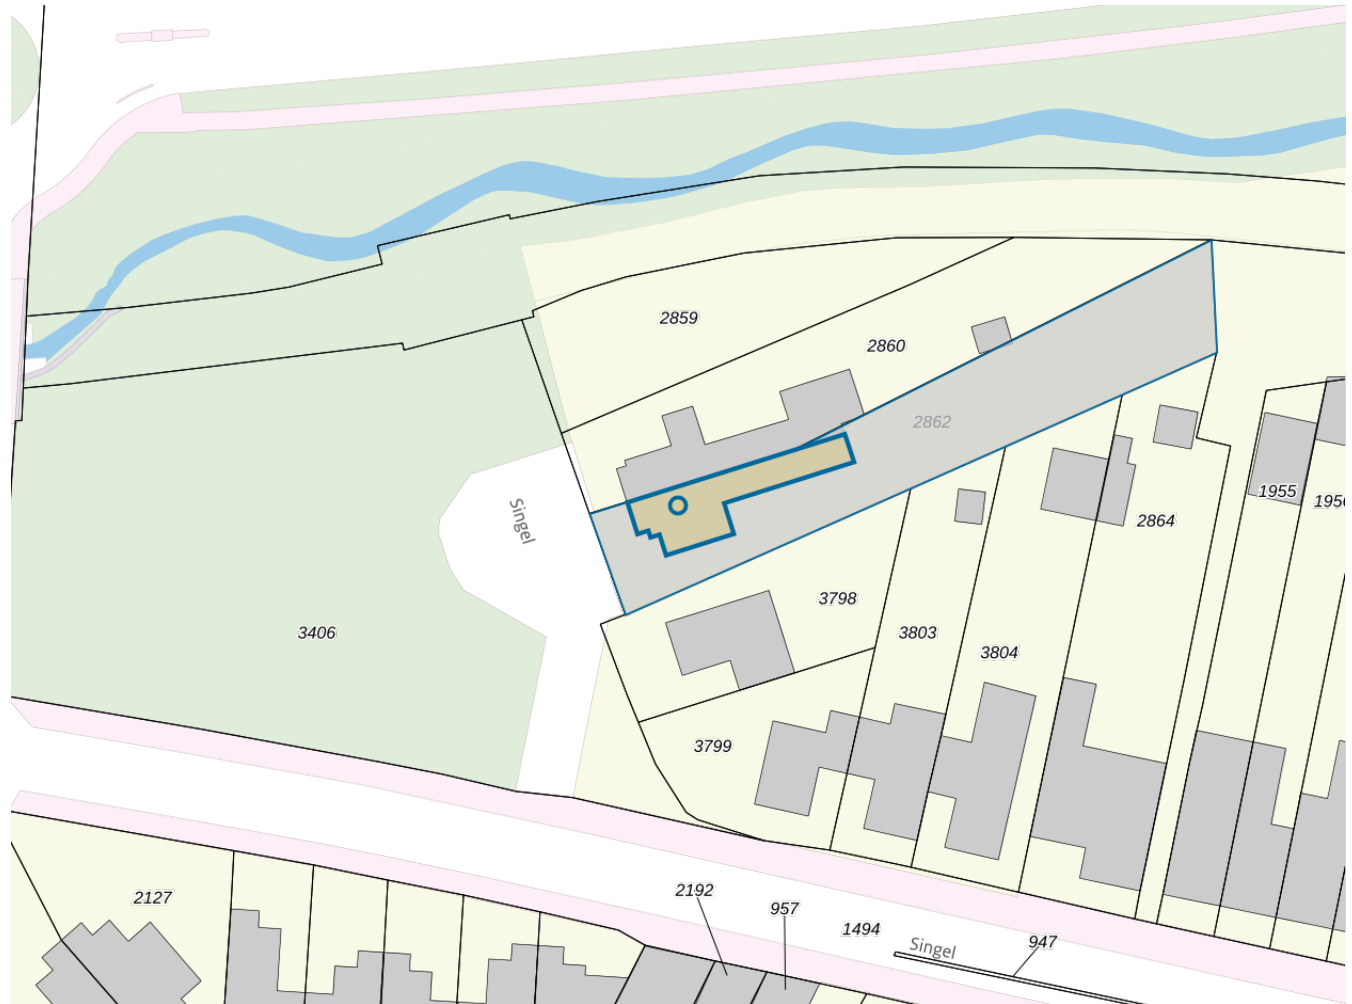

**Adres**

Adres Singel 5
Postcode 6433AW
Woonplaats Hoensbroek

WOZ-Waarde

Identificatie 091700112844
Grondoppervlakte 685m²

Peildatum	WOZ-waarde
01-01-2023	€ 299.000
01-01-2022	€ 321.000
01-01-2021	€ 292.000
01-01-2020	€ 285.000
01-01-2019	€ 269.000
01-01-2018	€ 243.000
01-01-2017	€ 232.000
01-01-2016	€ 216.000
01-01-2015	€ 217.000

Adres

Adres Singel 5
Postcode 6433AW
Woonplaats Hoensbroek

Kenmerken

Bouwjaar 1934
Gebruiksdoel woonfunctie
Oppervlakte 148m²

De WOZ-waarden worden bij beschikking vastgesteld door de gemeenten en langs elektronische weg in het loket geladen. Incidentele afwijkingen ten opzichte van de gegevens van de gemeente zijn mogelijk. Aan de WOZ-waarden en overige gegevens in dit loket kunnen geen rechten worden ontleend. Het gebruik van het loket en de gegevens geschiedt op eigen risico. Het ministerie van Financiën is niet aanspreekbaar op schade direct of indirect als gevolg van het gebruik van het loket, de daarin opgenomen gegevens, of de vervaardigde afdrucken.