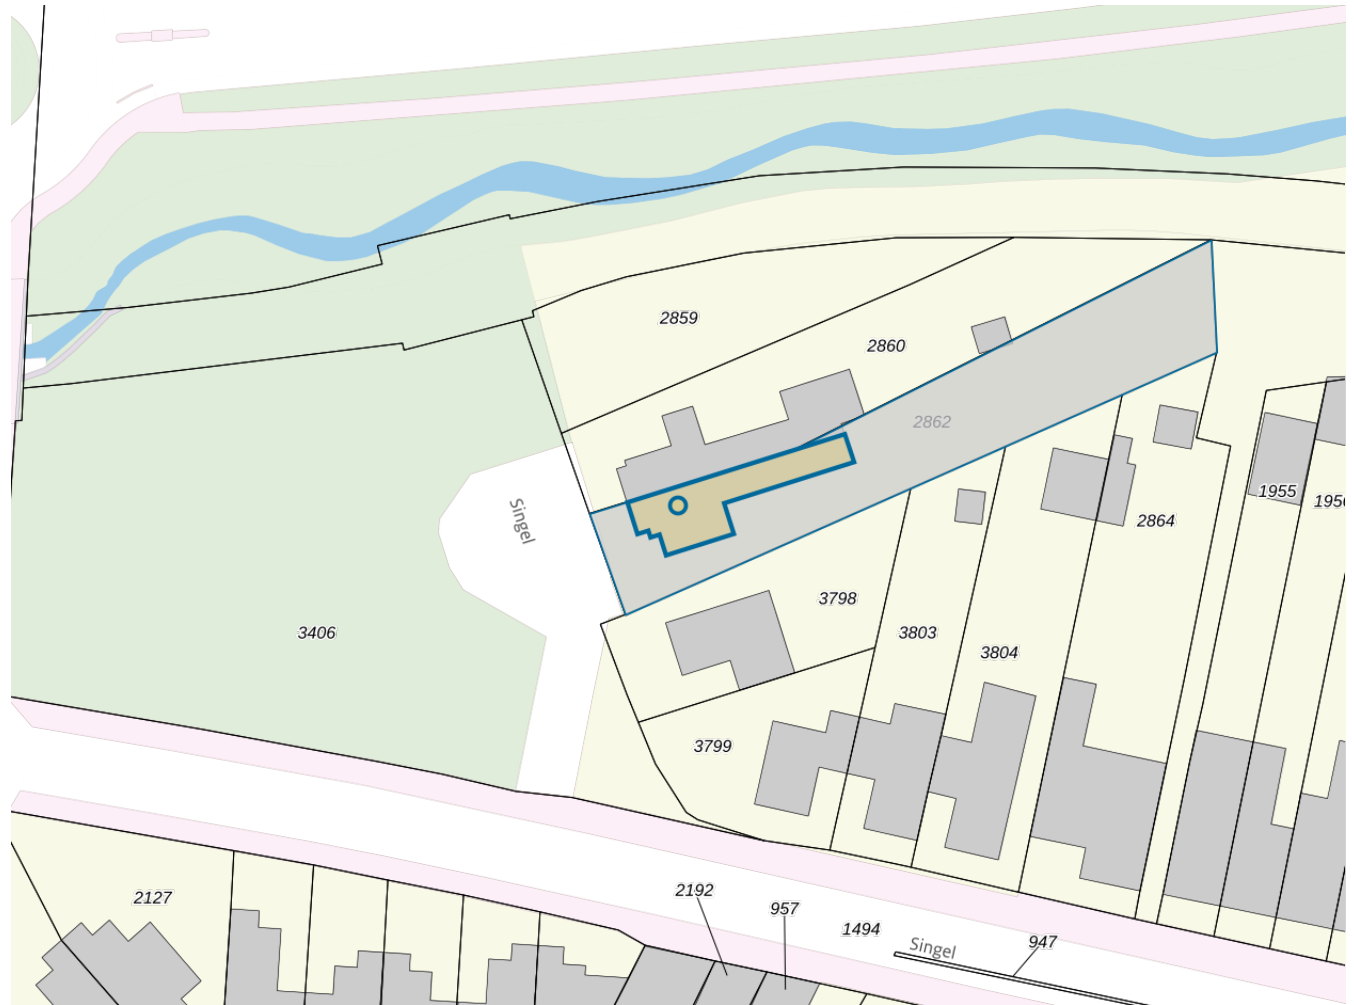

**Adres**

Adres Singel 5
Postcode 6433AW
Woonplaats Hoensbroek

WOZ-Waarde

Identificatie 091700112844
Grondoppervlakte 685m²

Peildatum	WOZ-waarde
01-01-2023	€ 299.000
01-01-2022	€ 321.000
01-01-2021	€ 292.000
01-01-2020	€ 285.000
01-01-2019	€ 269.000
01-01-2018	€ 243.000
01-01-2017	€ 232.000
01-01-2016	€ 216.000
01-01-2015	€ 217.000

Adres

Adres Singel 5
Postcode 6433AW
Woonplaats Hoensbroek

Kenmerken

Bouwjaar 1934
Gebruiksdoel woonfunctie
Oppervlakte 148m²

De WOZ-waarden worden bij beschikking vastgesteld door de gemeenten en langs elektronische weg in het loket geladen. Incidentele afwijkingen ten opzichte van de gegevens van de gemeente zijn mogelijk. Aan de WOZ-waarden en overige gegevens in dit loket kunnen geen rechten worden ontleend. Het gebruik van het loket en de gegevens geschiedt op eigen risico. Het ministerie van Financiën is niet aanspreekbaar op schade direct of indirect als gevolg van het gebruik van het loket, de daarin opgenomen gegevens, of de vervaardigde afdrucken.