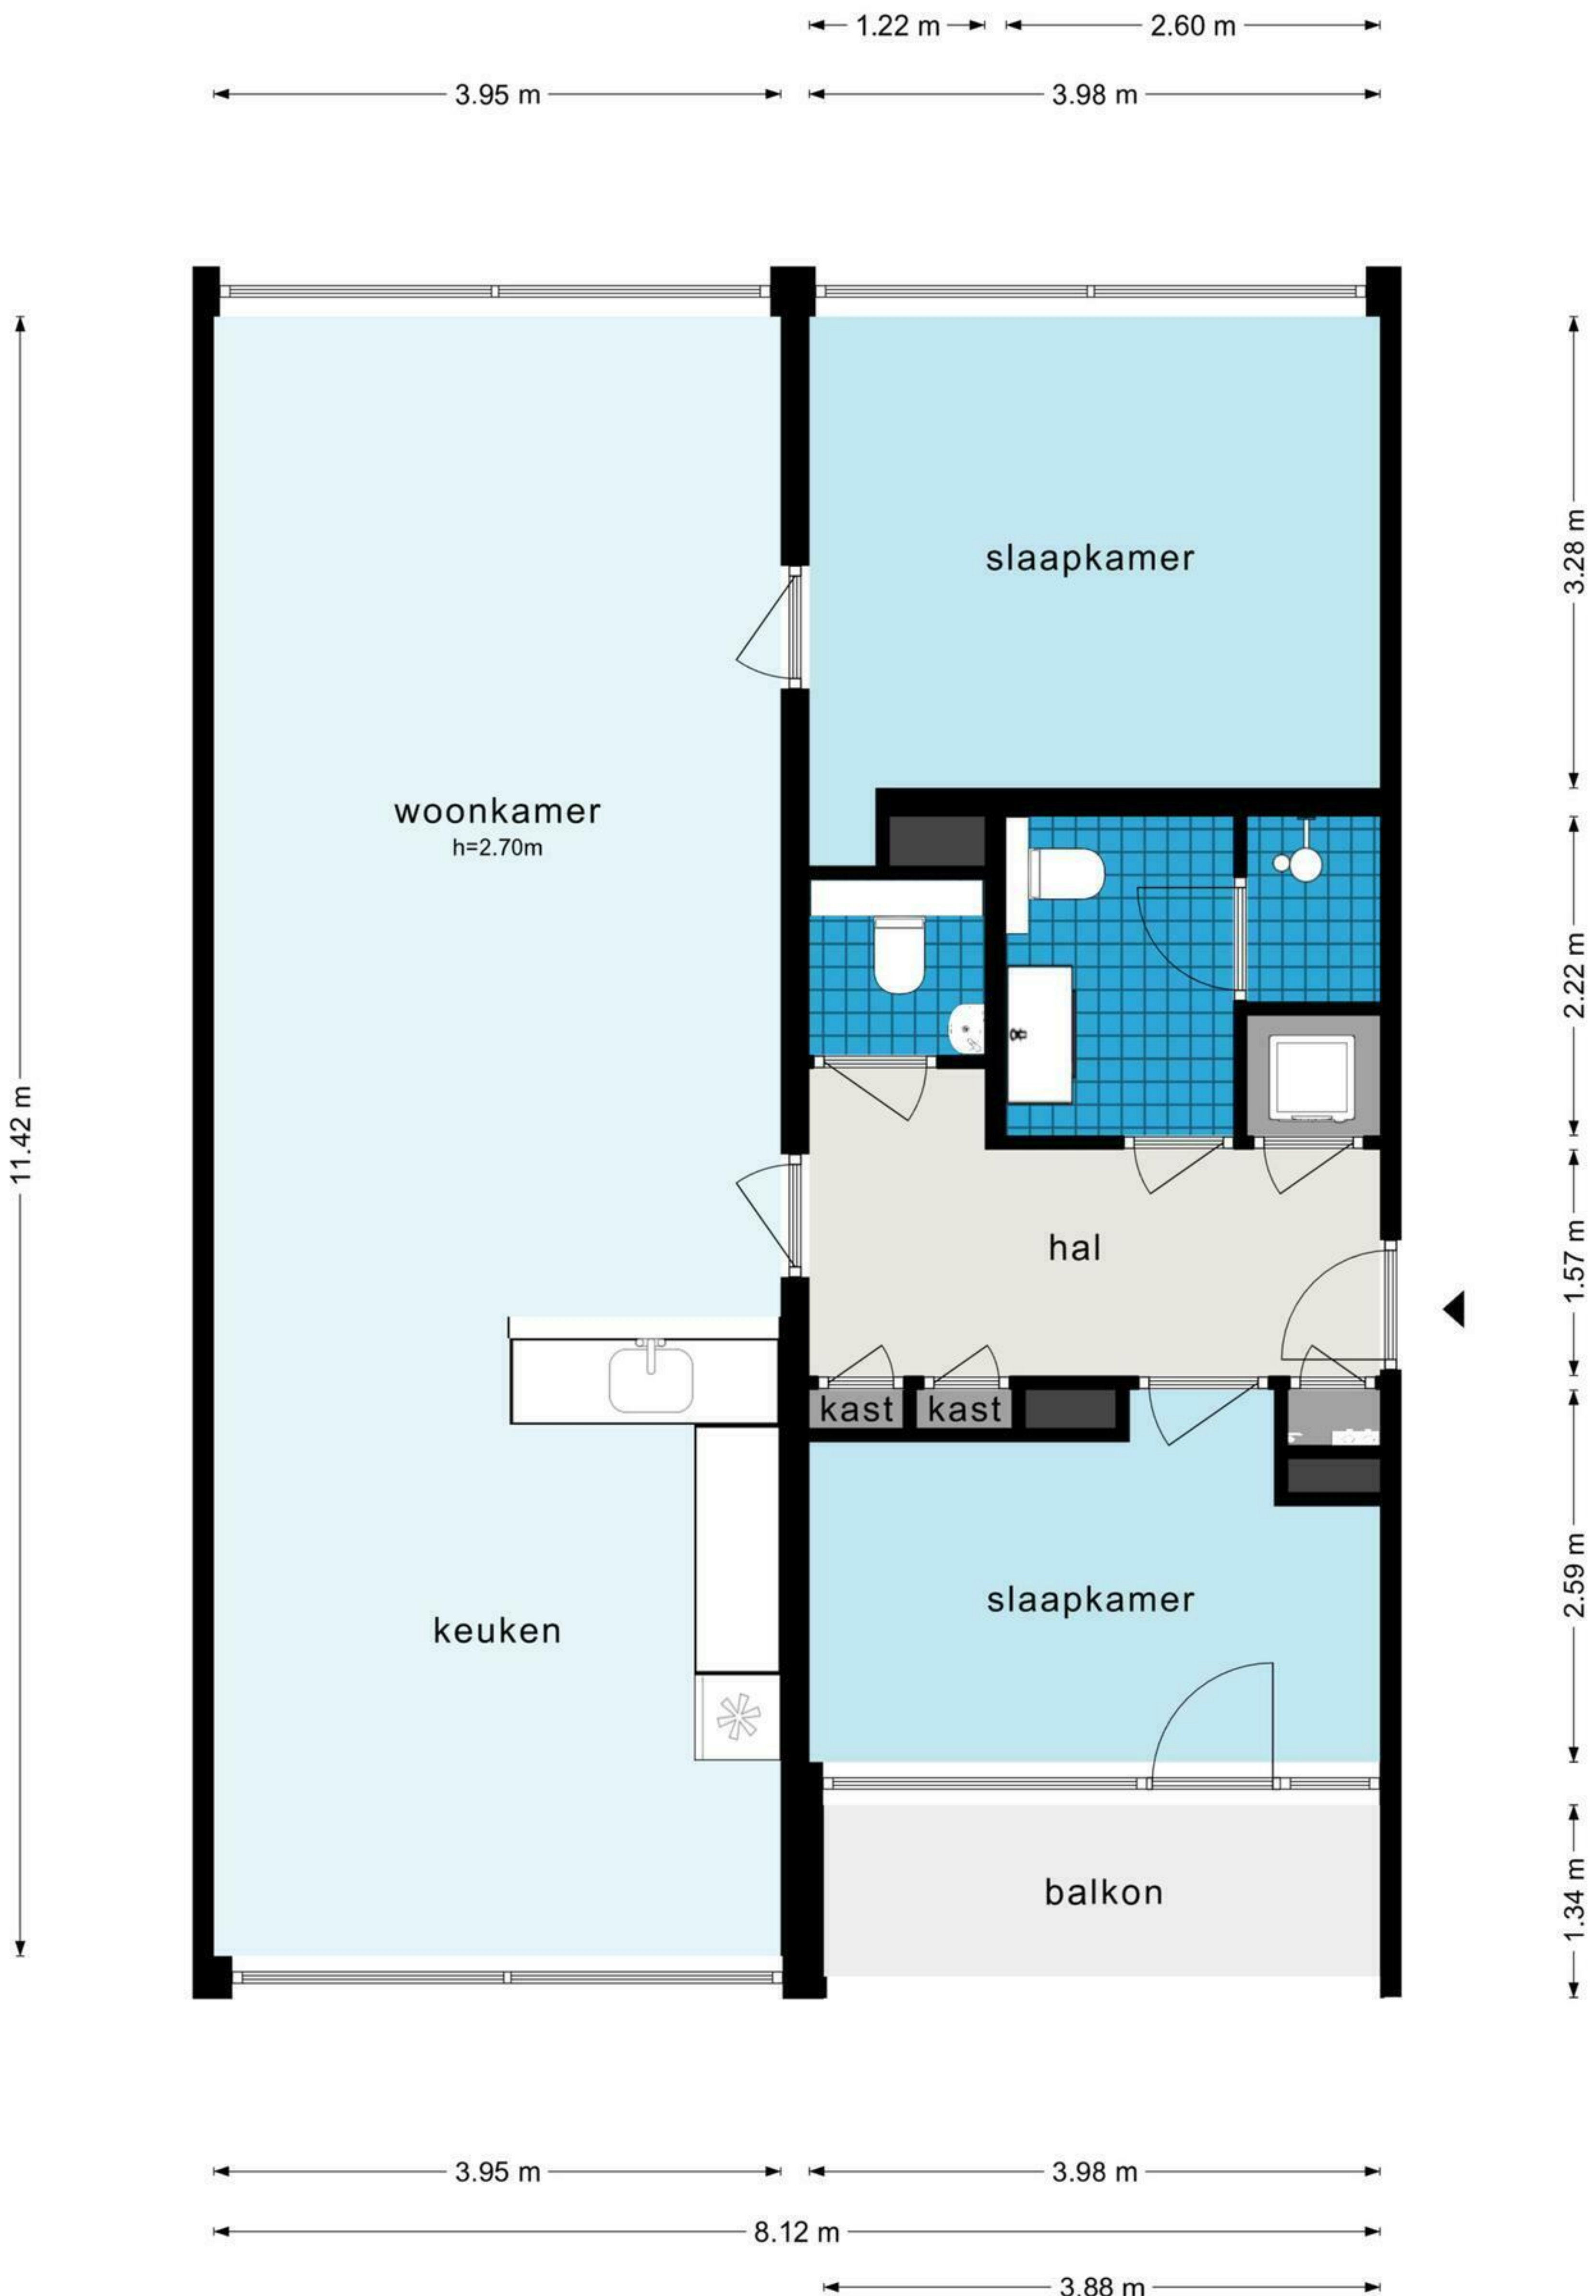

# Slangenburg 7 - Amsterdam

schaal controle

← 1.22 m →

← 1.22 m → ← 2.60 m →

← 3.95 m → ← 3.98 m →

## Slangenburg 7 - amsterdam Berging

2.15 m

2.15 m

De plattegronden zijn geproduceerd voor promotionele doeleinden en ter indicatie.  
Aan de plattegronden kunnen geen rechten worden ontleend  
© www.woningmedia.nl