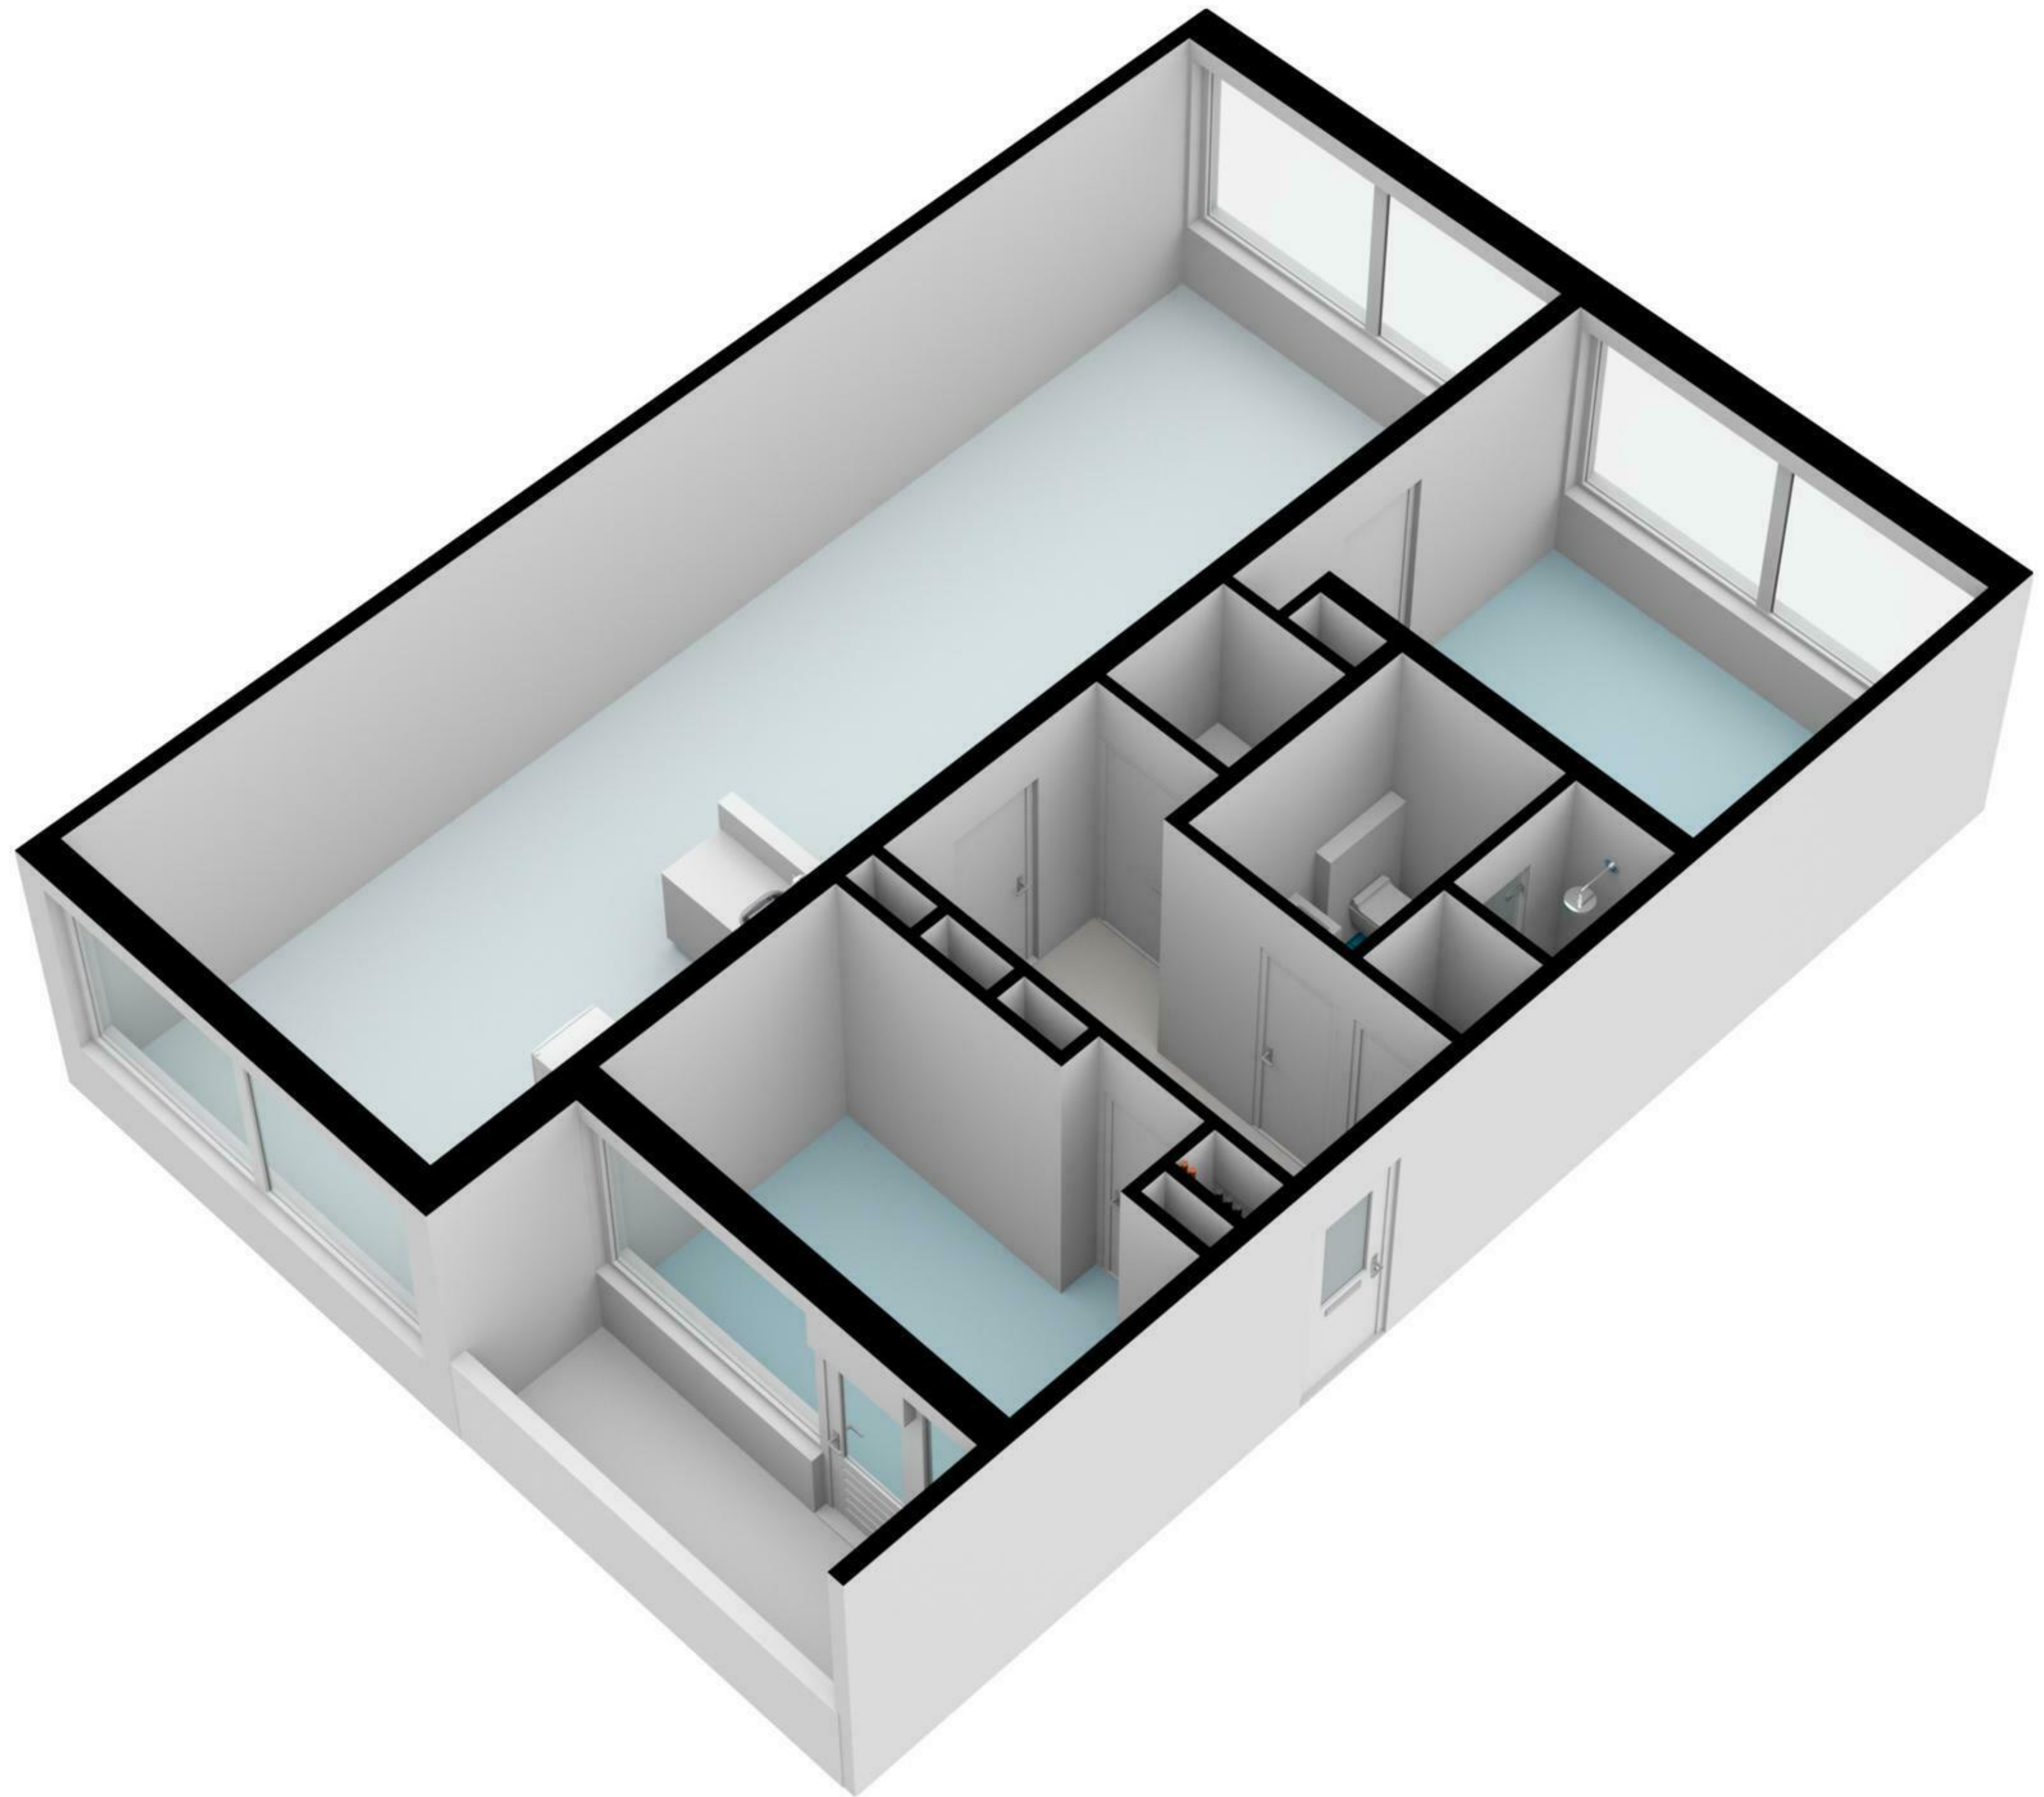

# Slangenburg 7 - Amsterdam

schaal controle

← 1.22 m →

← 1.22 m → ← 2.60 m →

← 3.95 m → ← 3.98 m →

## Slangenburg 7 - amsterdam Berging

2.15 m

2.15 m

De plattegronden zijn geproduceerd voor promotionele doeleinden en ter indicatie.  
Aan de plattegronden kunnen geen rechten worden ontleend  
© www.woningmedia.nl