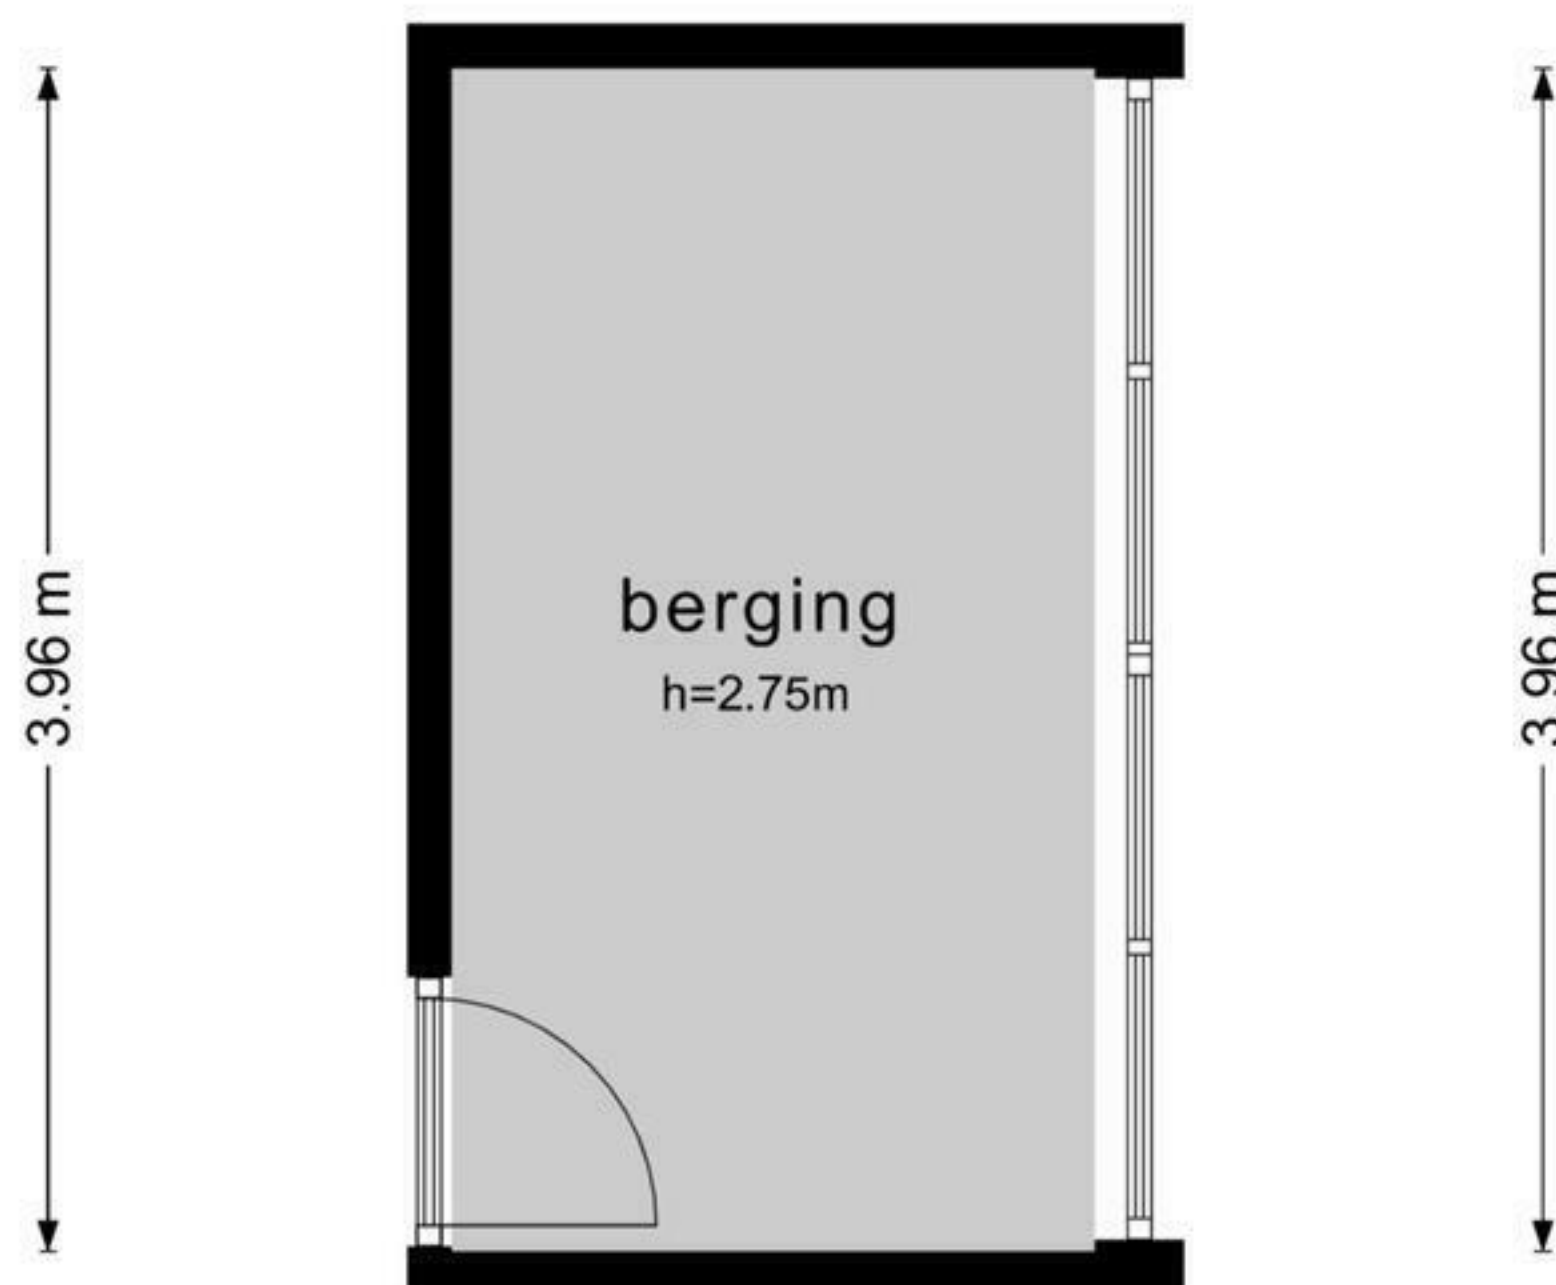

# Slangenburg 7 - Amsterdam

schaal controle

← 1.22 m →

← 1.22 m → ← 2.60 m →

← 3.95 m → ← 3.98 m →

## Slangenburg 7 - amsterdam Berging

2.15 m

2.15 m

De plattegronden zijn geproduceerd voor promotionele doeleinden en ter indicatie.  
Aan de plattegronden kunnen geen rechten worden ontleend  
© www.woningmedia.nl