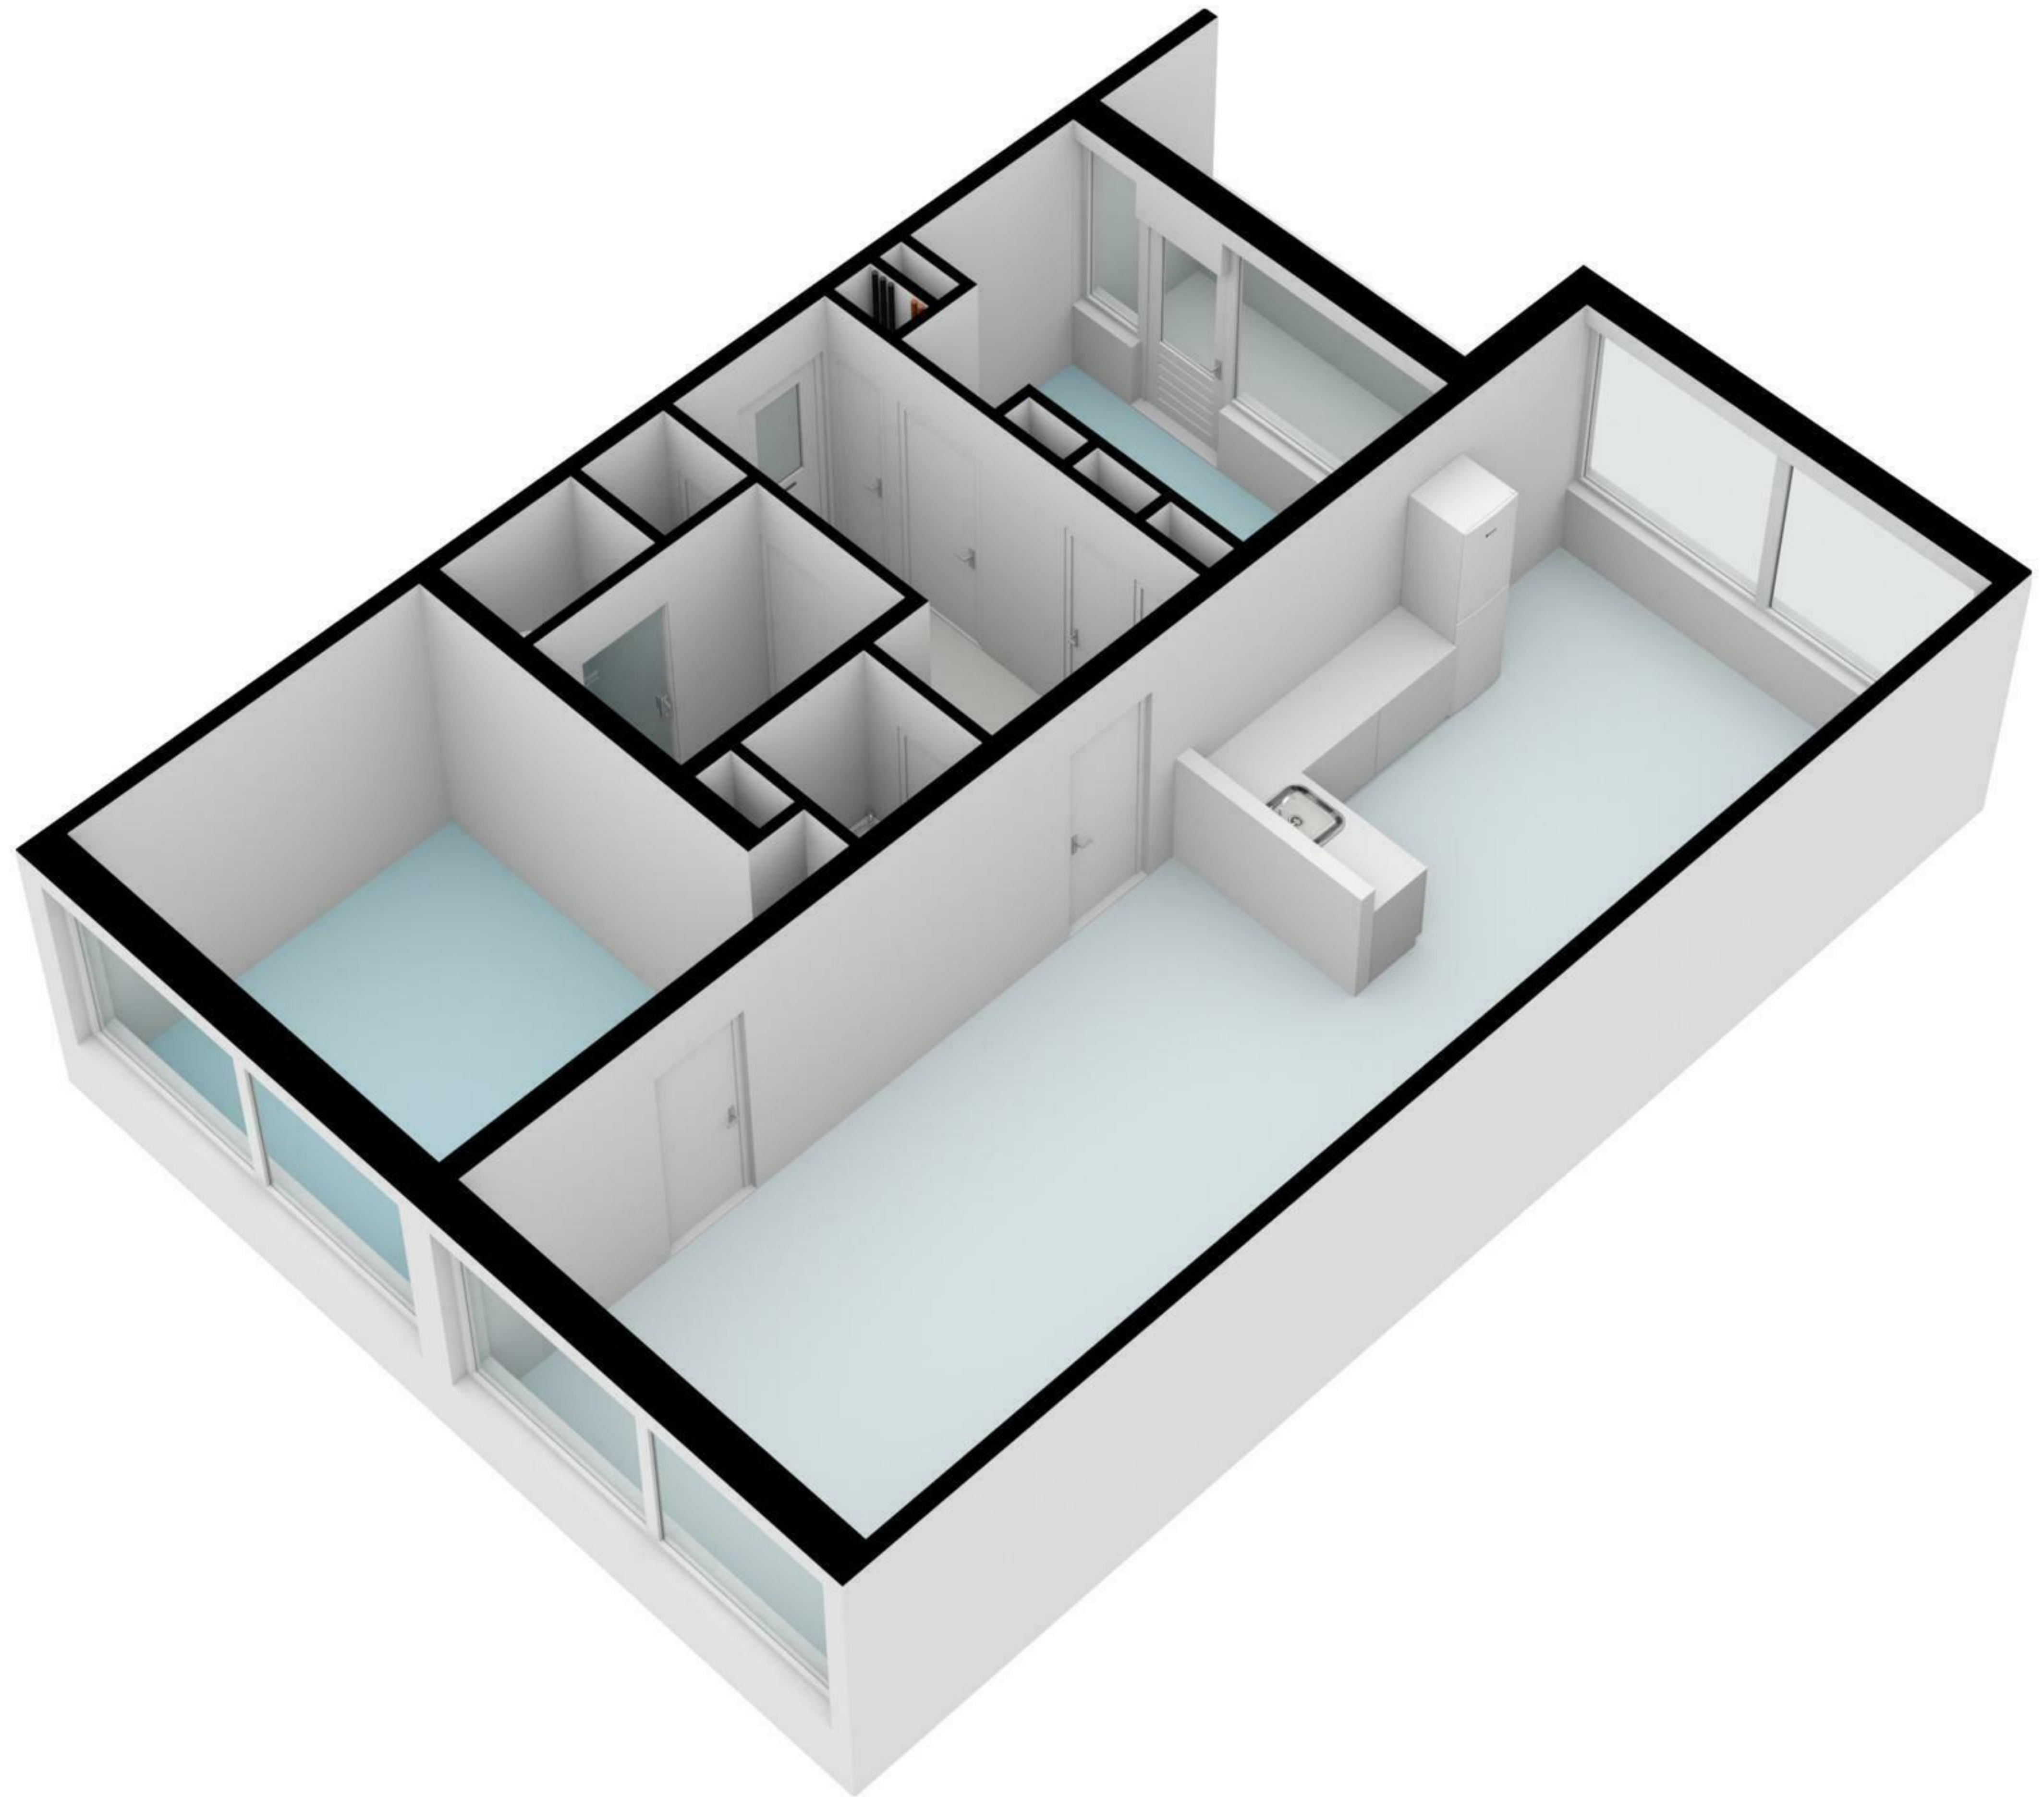

# Slangenburg 7 - Amsterdam

schaal controle

← 1.22 m →

← 1.22 m → ← 2.60 m →

← 3.95 m → ← 3.98 m →

## Slangenburg 7 - amsterdam Berging

2.15 m

2.15 m

De plattegronden zijn geproduceerd voor promotionele doeleinden en ter indicatie.  
Aan de plattegronden kunnen geen rechten worden ontleend  
© www.woningmedia.nl