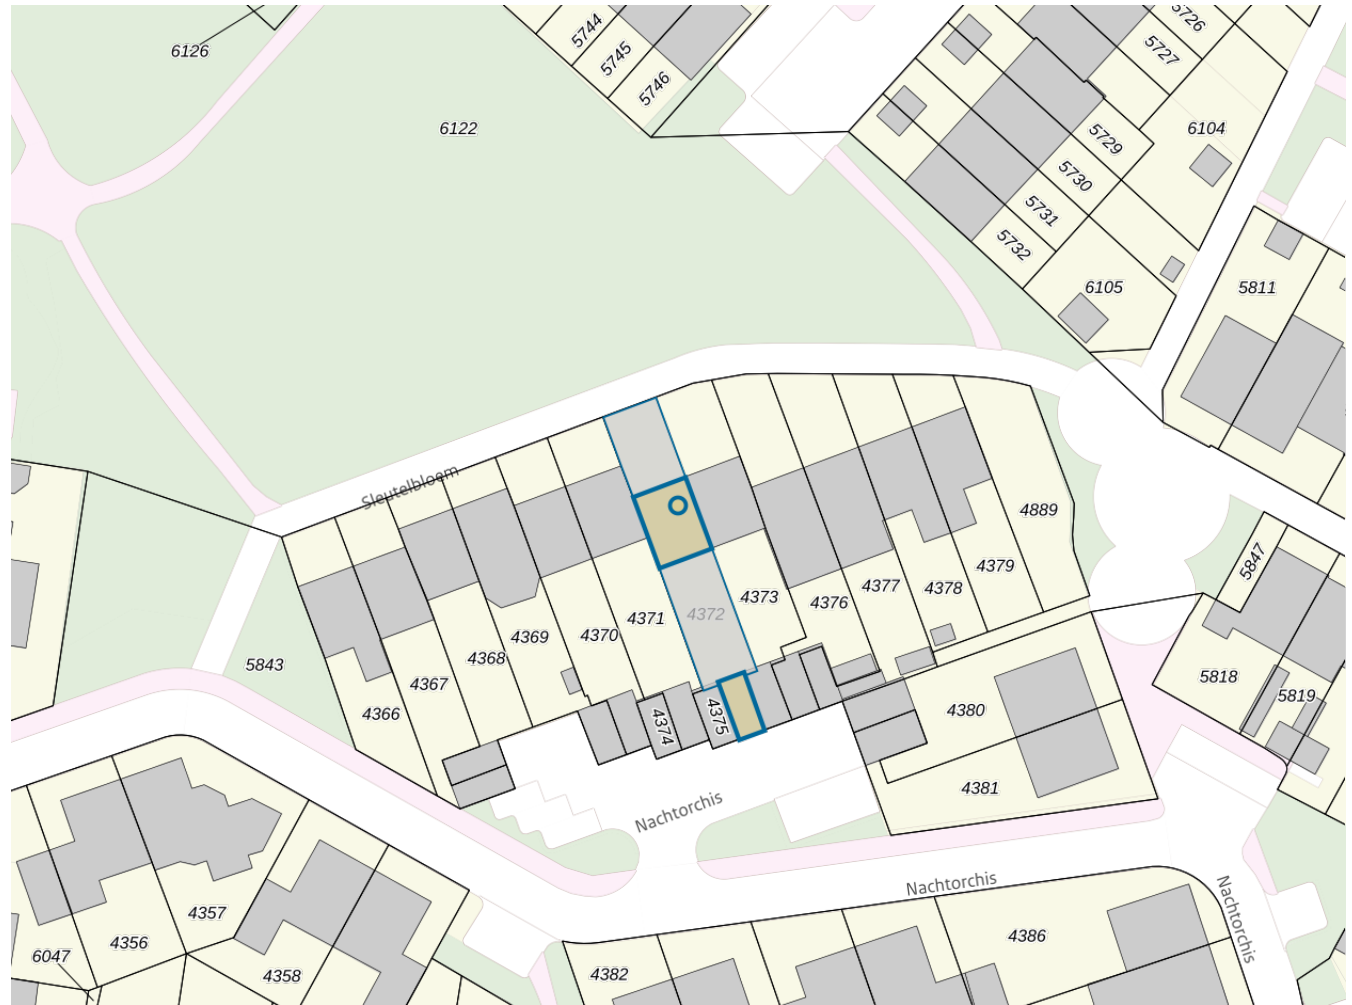

Adres

Adres Sleutelbloem 10
Postcode 6467HR
Woonplaats Kerkrade

Kenmerken

Bouwjaar 1978
Gebruiksdoel woonfunctie
Oppervlakte 105m²

De WOZ-waarden worden bij beschikking vastgesteld door de gemeenten en langs elektronische weg in het loket geladen. Incidentele afwijkingen ten opzichte van de gegevens van de gemeente zijn mogelijk. Aan de WOZ-waarden en overige gegevens in dit loket kunnen geen rechten worden ontleend. Het gebruik van het loket en de gegevens geschiedt op eigen risico. Het ministerie van Financiën is niet aanspreekbaar op schade direct of indirect als gevolg van het gebruik van het loket, de daarin opgenomen gegevens, of de vervaardigde afdrucken.