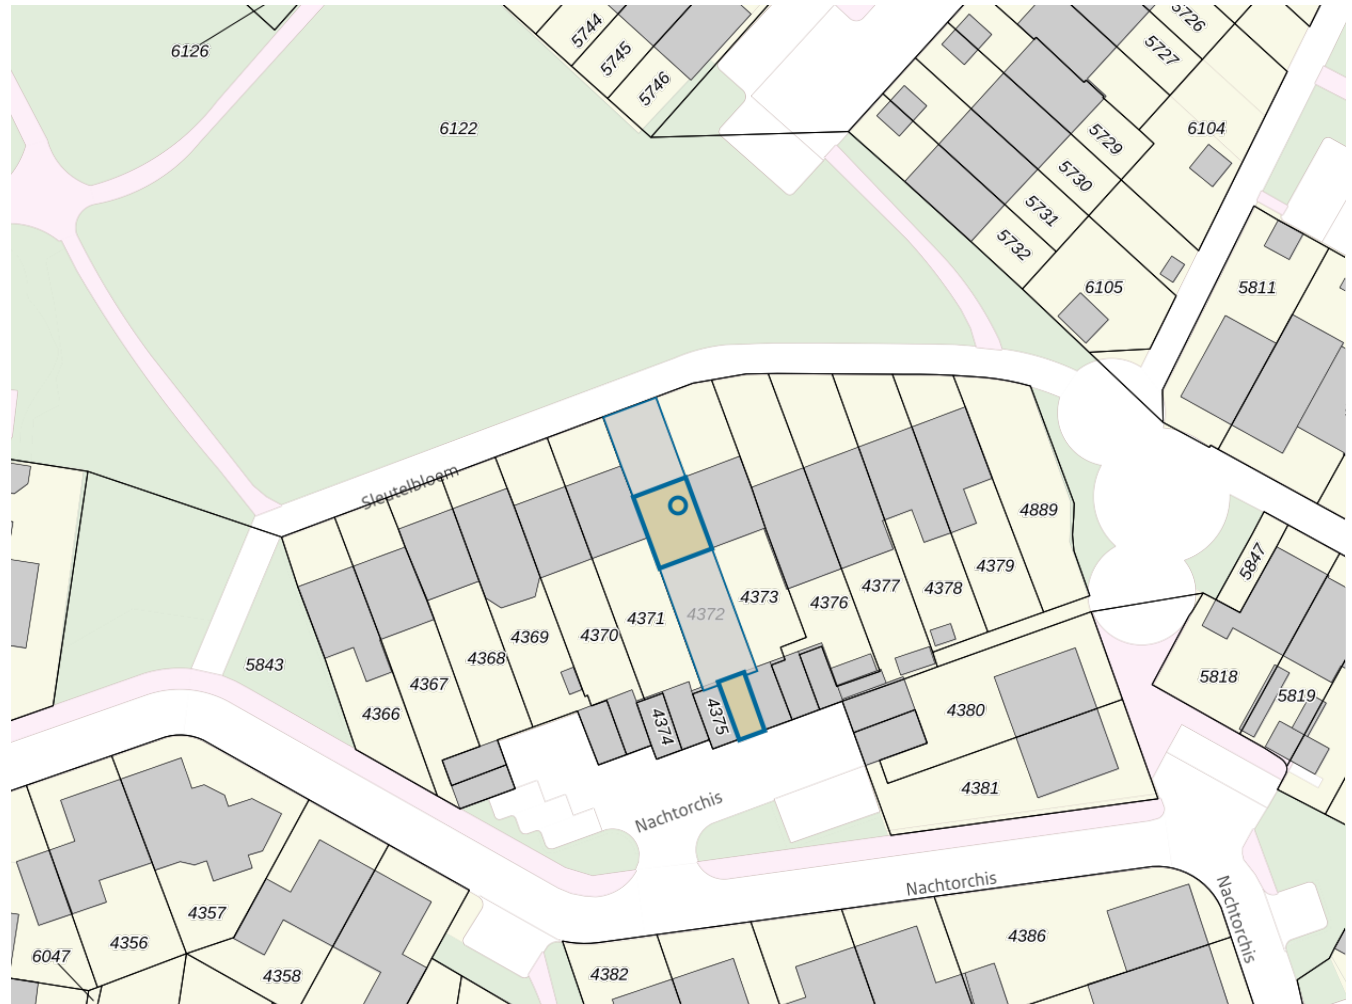

**Adres**

Adres Sleutelbloem 10
Postcode 6467HR
Woonplaats Kerkrade

WOZ-Waarde

Identificatie 092800012773
Grondoppervlakte 207m²

Peildatum	WOZ-waarde
01-01-2023	€ 213.000
01-01-2022	€ 217.000
01-01-2021	€ 183.000
01-01-2020	€ 185.000
01-01-2019	€ 167.000
01-01-2018	€ 147.000
01-01-2017	€ 139.000
01-01-2016	€ 135.000
01-01-2015	€ 148.000