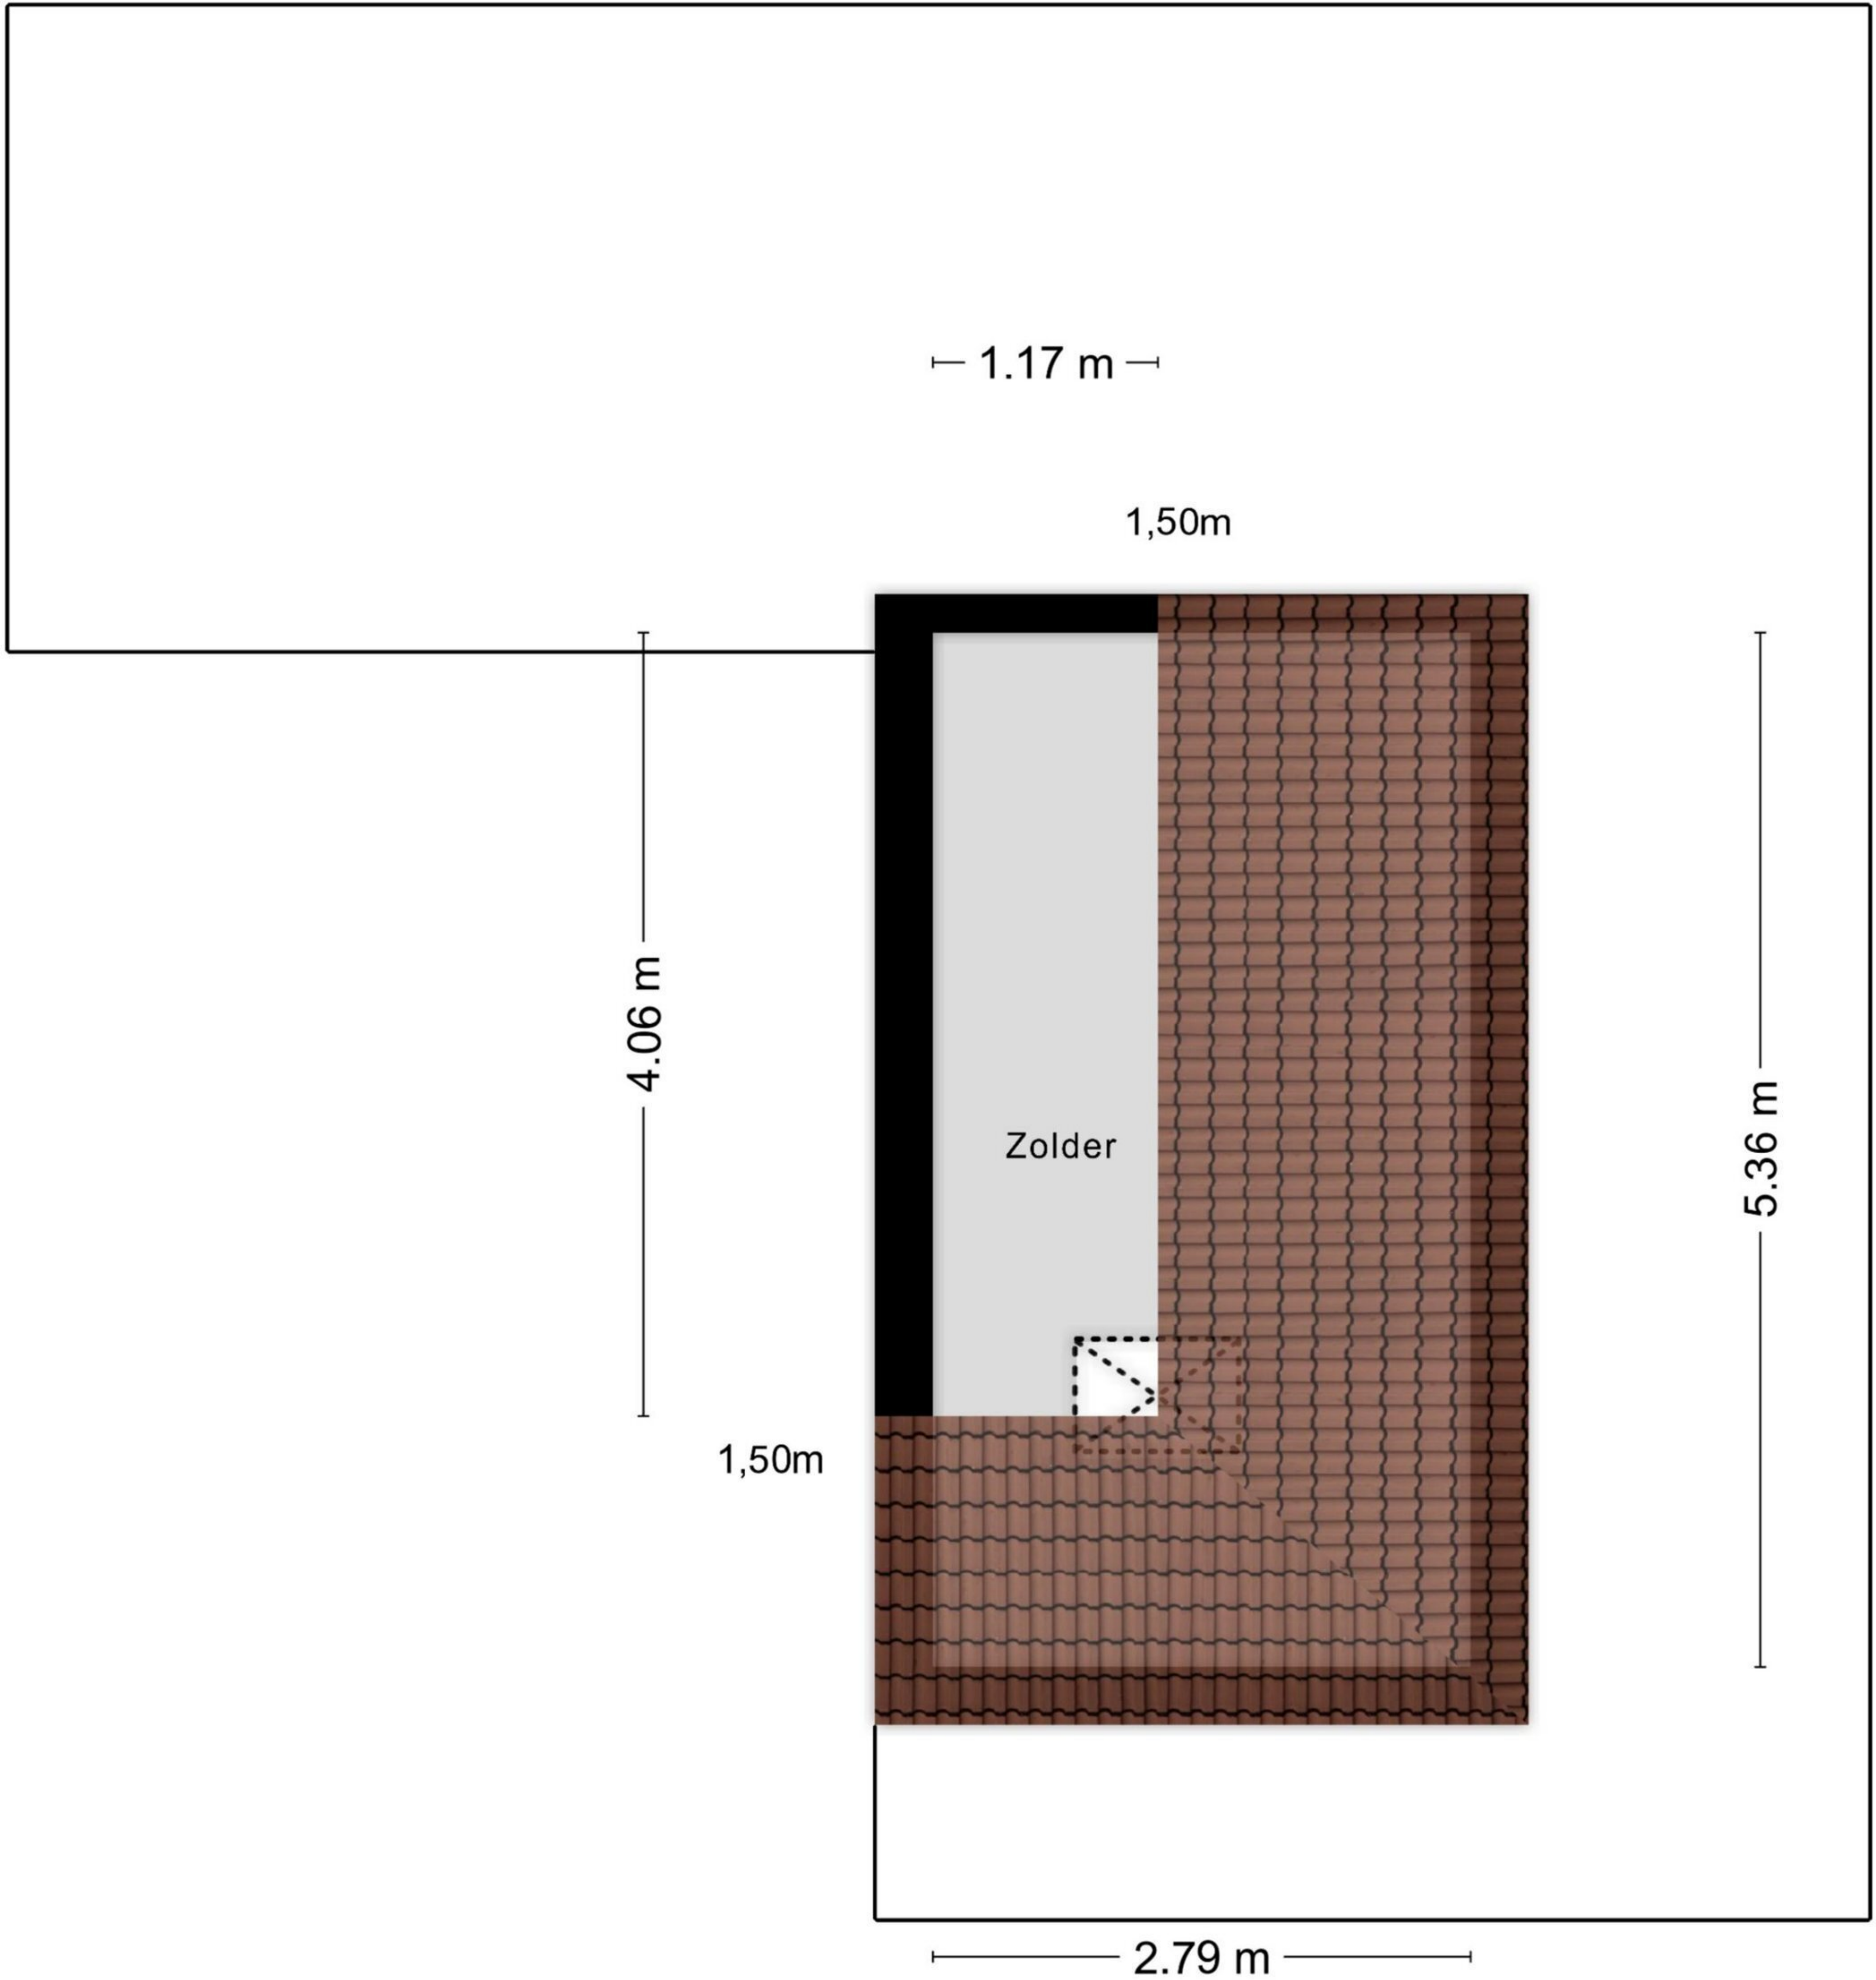

2.75 m

3.28 m

1.29 m

Slaapkamer

Badkamer

Overloop

Slaapkamer

2.75 m

© Zibber www.zibber.nl

9.05 m

7.66 m

1,50m

1,50m

2.75 m

2.75 m

3.28 m

2.84 m

1.29 m

3.19 m

9.32 m

4.34 m 4.55 m

9.05 m

0.87 m

Aan de plattegronden kunnen geen rechten worden ontleend
© Zibber www.zibber.nl

2.05 m

3.45 m