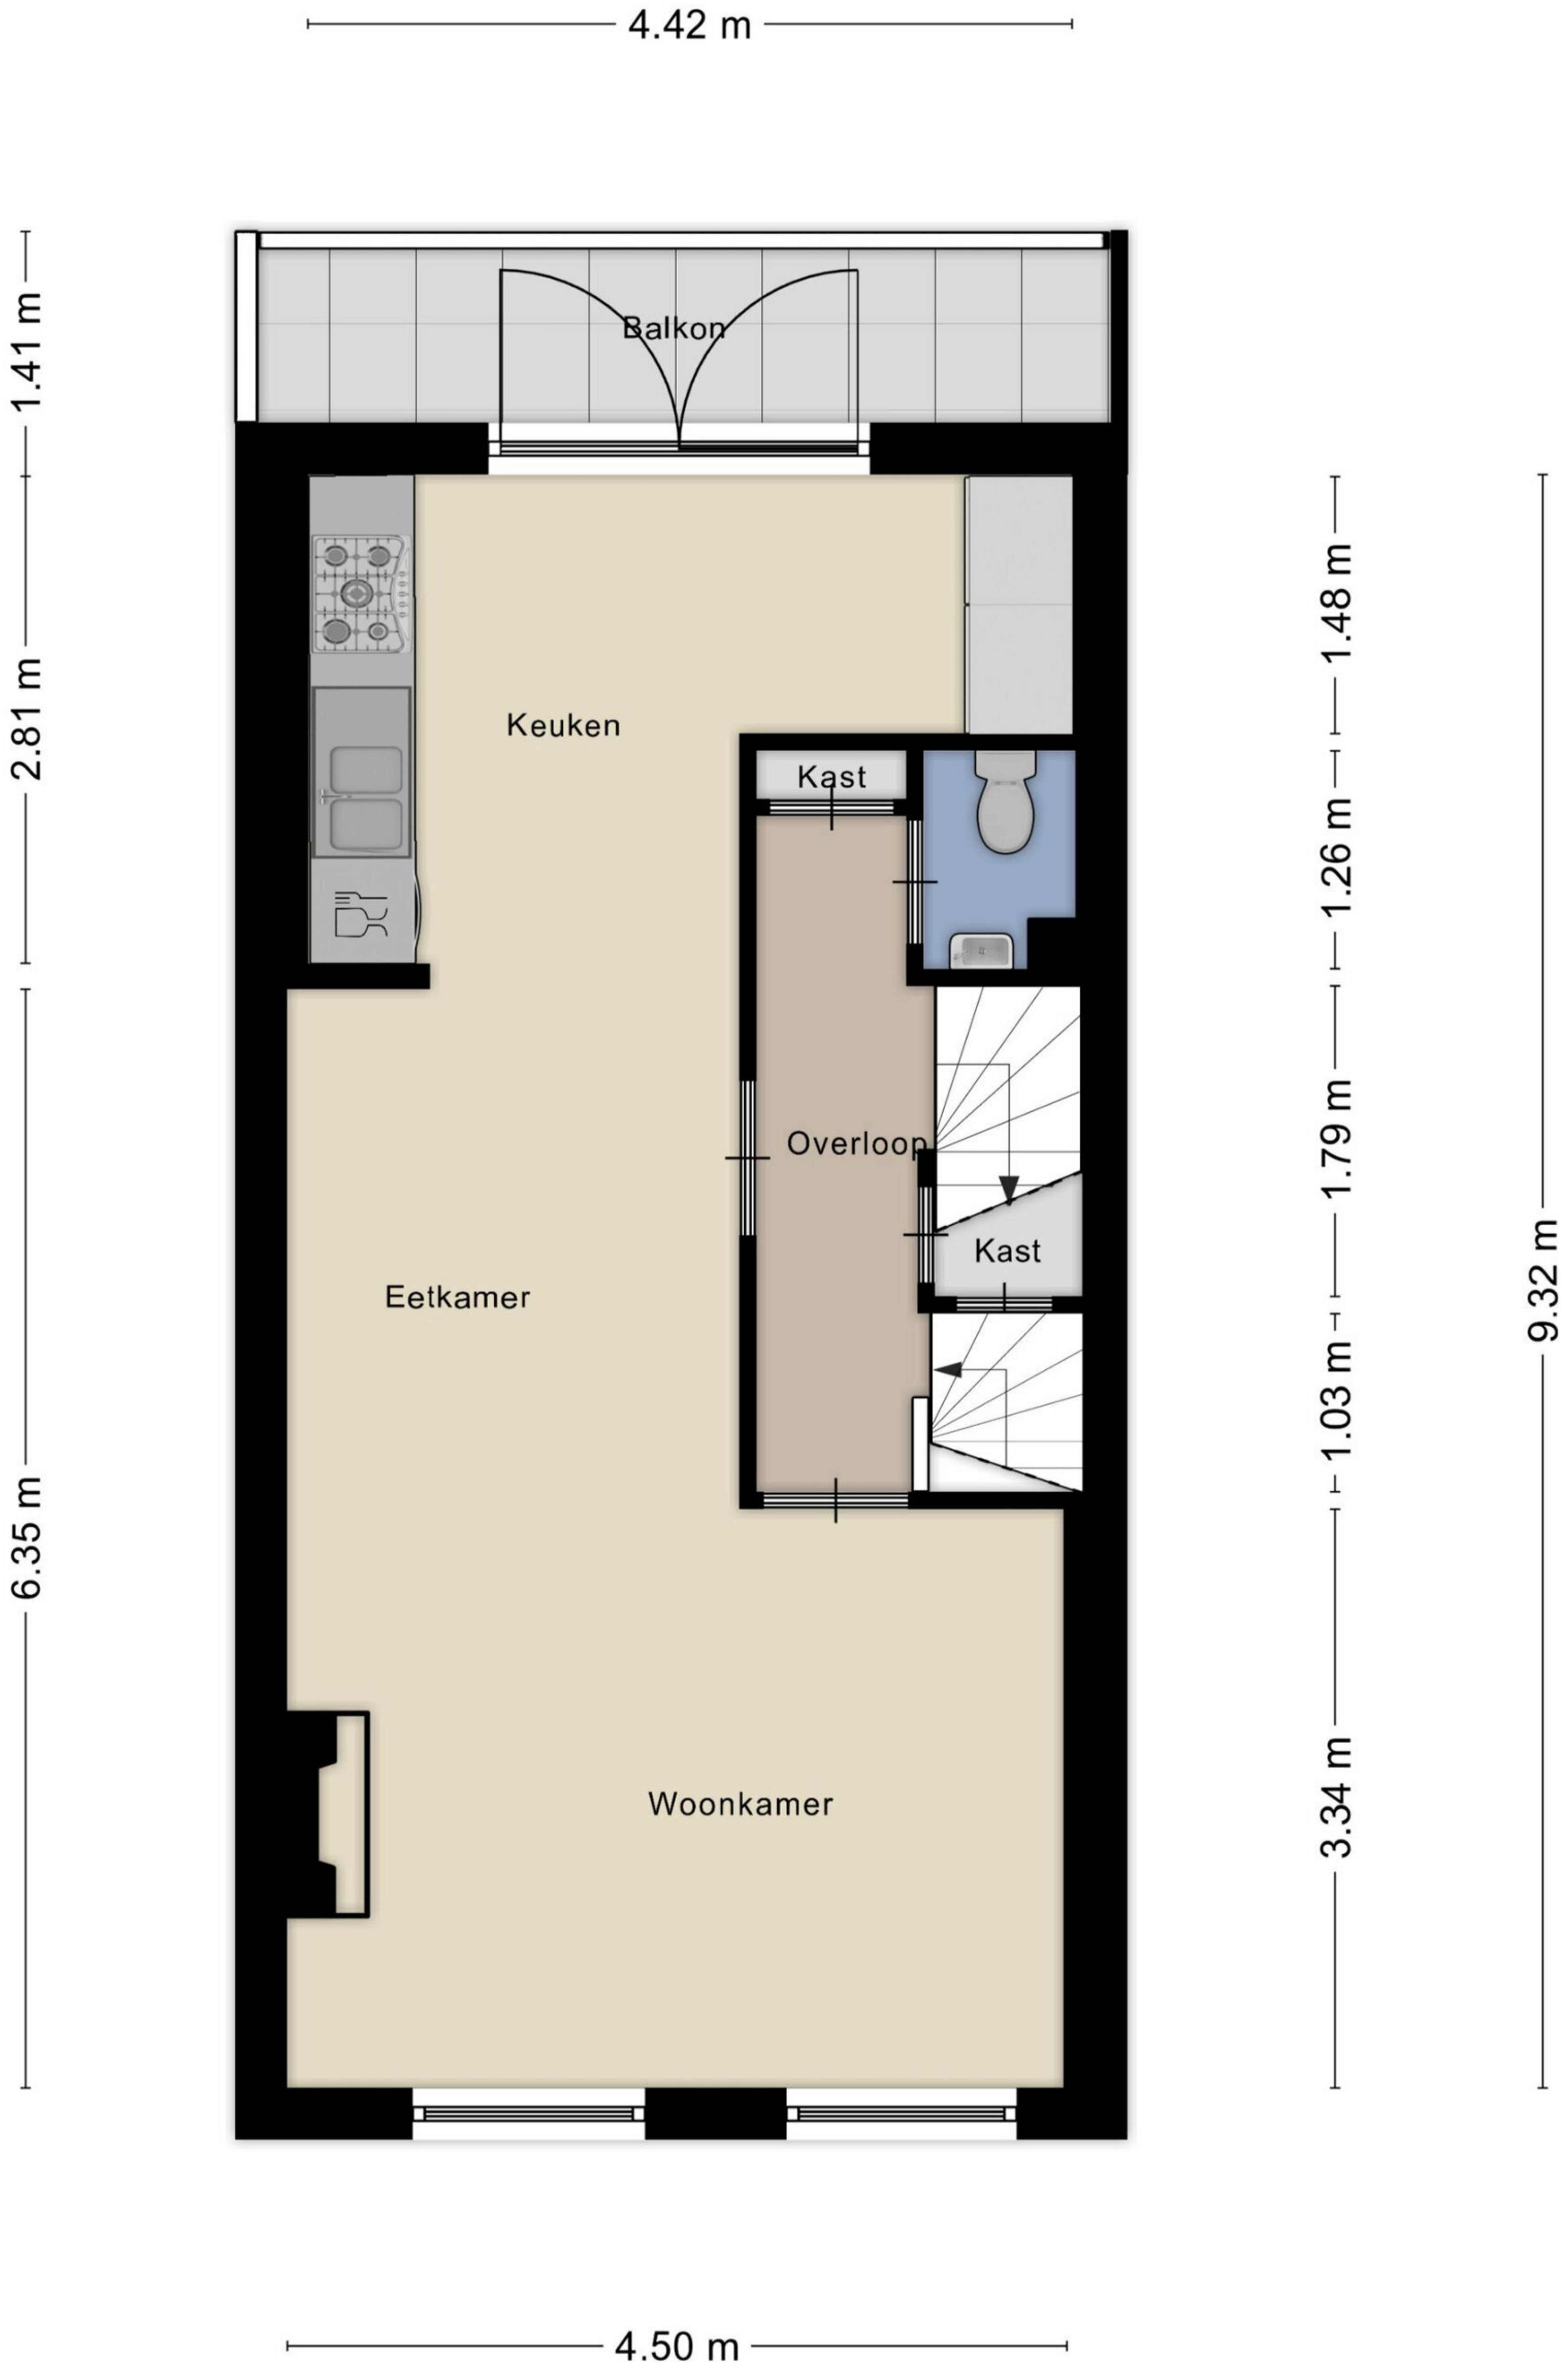

2.75 m

3.28 m

1.29 m

Slaapkamer

Badkamer

Overloop

Slaapkamer

2.75 m

2.84 m

3.19 m

9.32 m

4.34 m

4.55 m

9.05 m

± 0.89 m ±

Aan de plattegronden kunnen geen rechten worden ontleend

© Zibber www.zibber.nl

9.05 m

7.66 m

1,50m

1,50m

2.75 m

2.75 m

3.28 m

2.84 m

1.29 m

3.19 m

9.32 m

4.34 m 4.55 m

9.05 m

0.87 m

Aan de plattegronden kunnen geen rechten worden ontleend
© Zibber www.zibber.nl