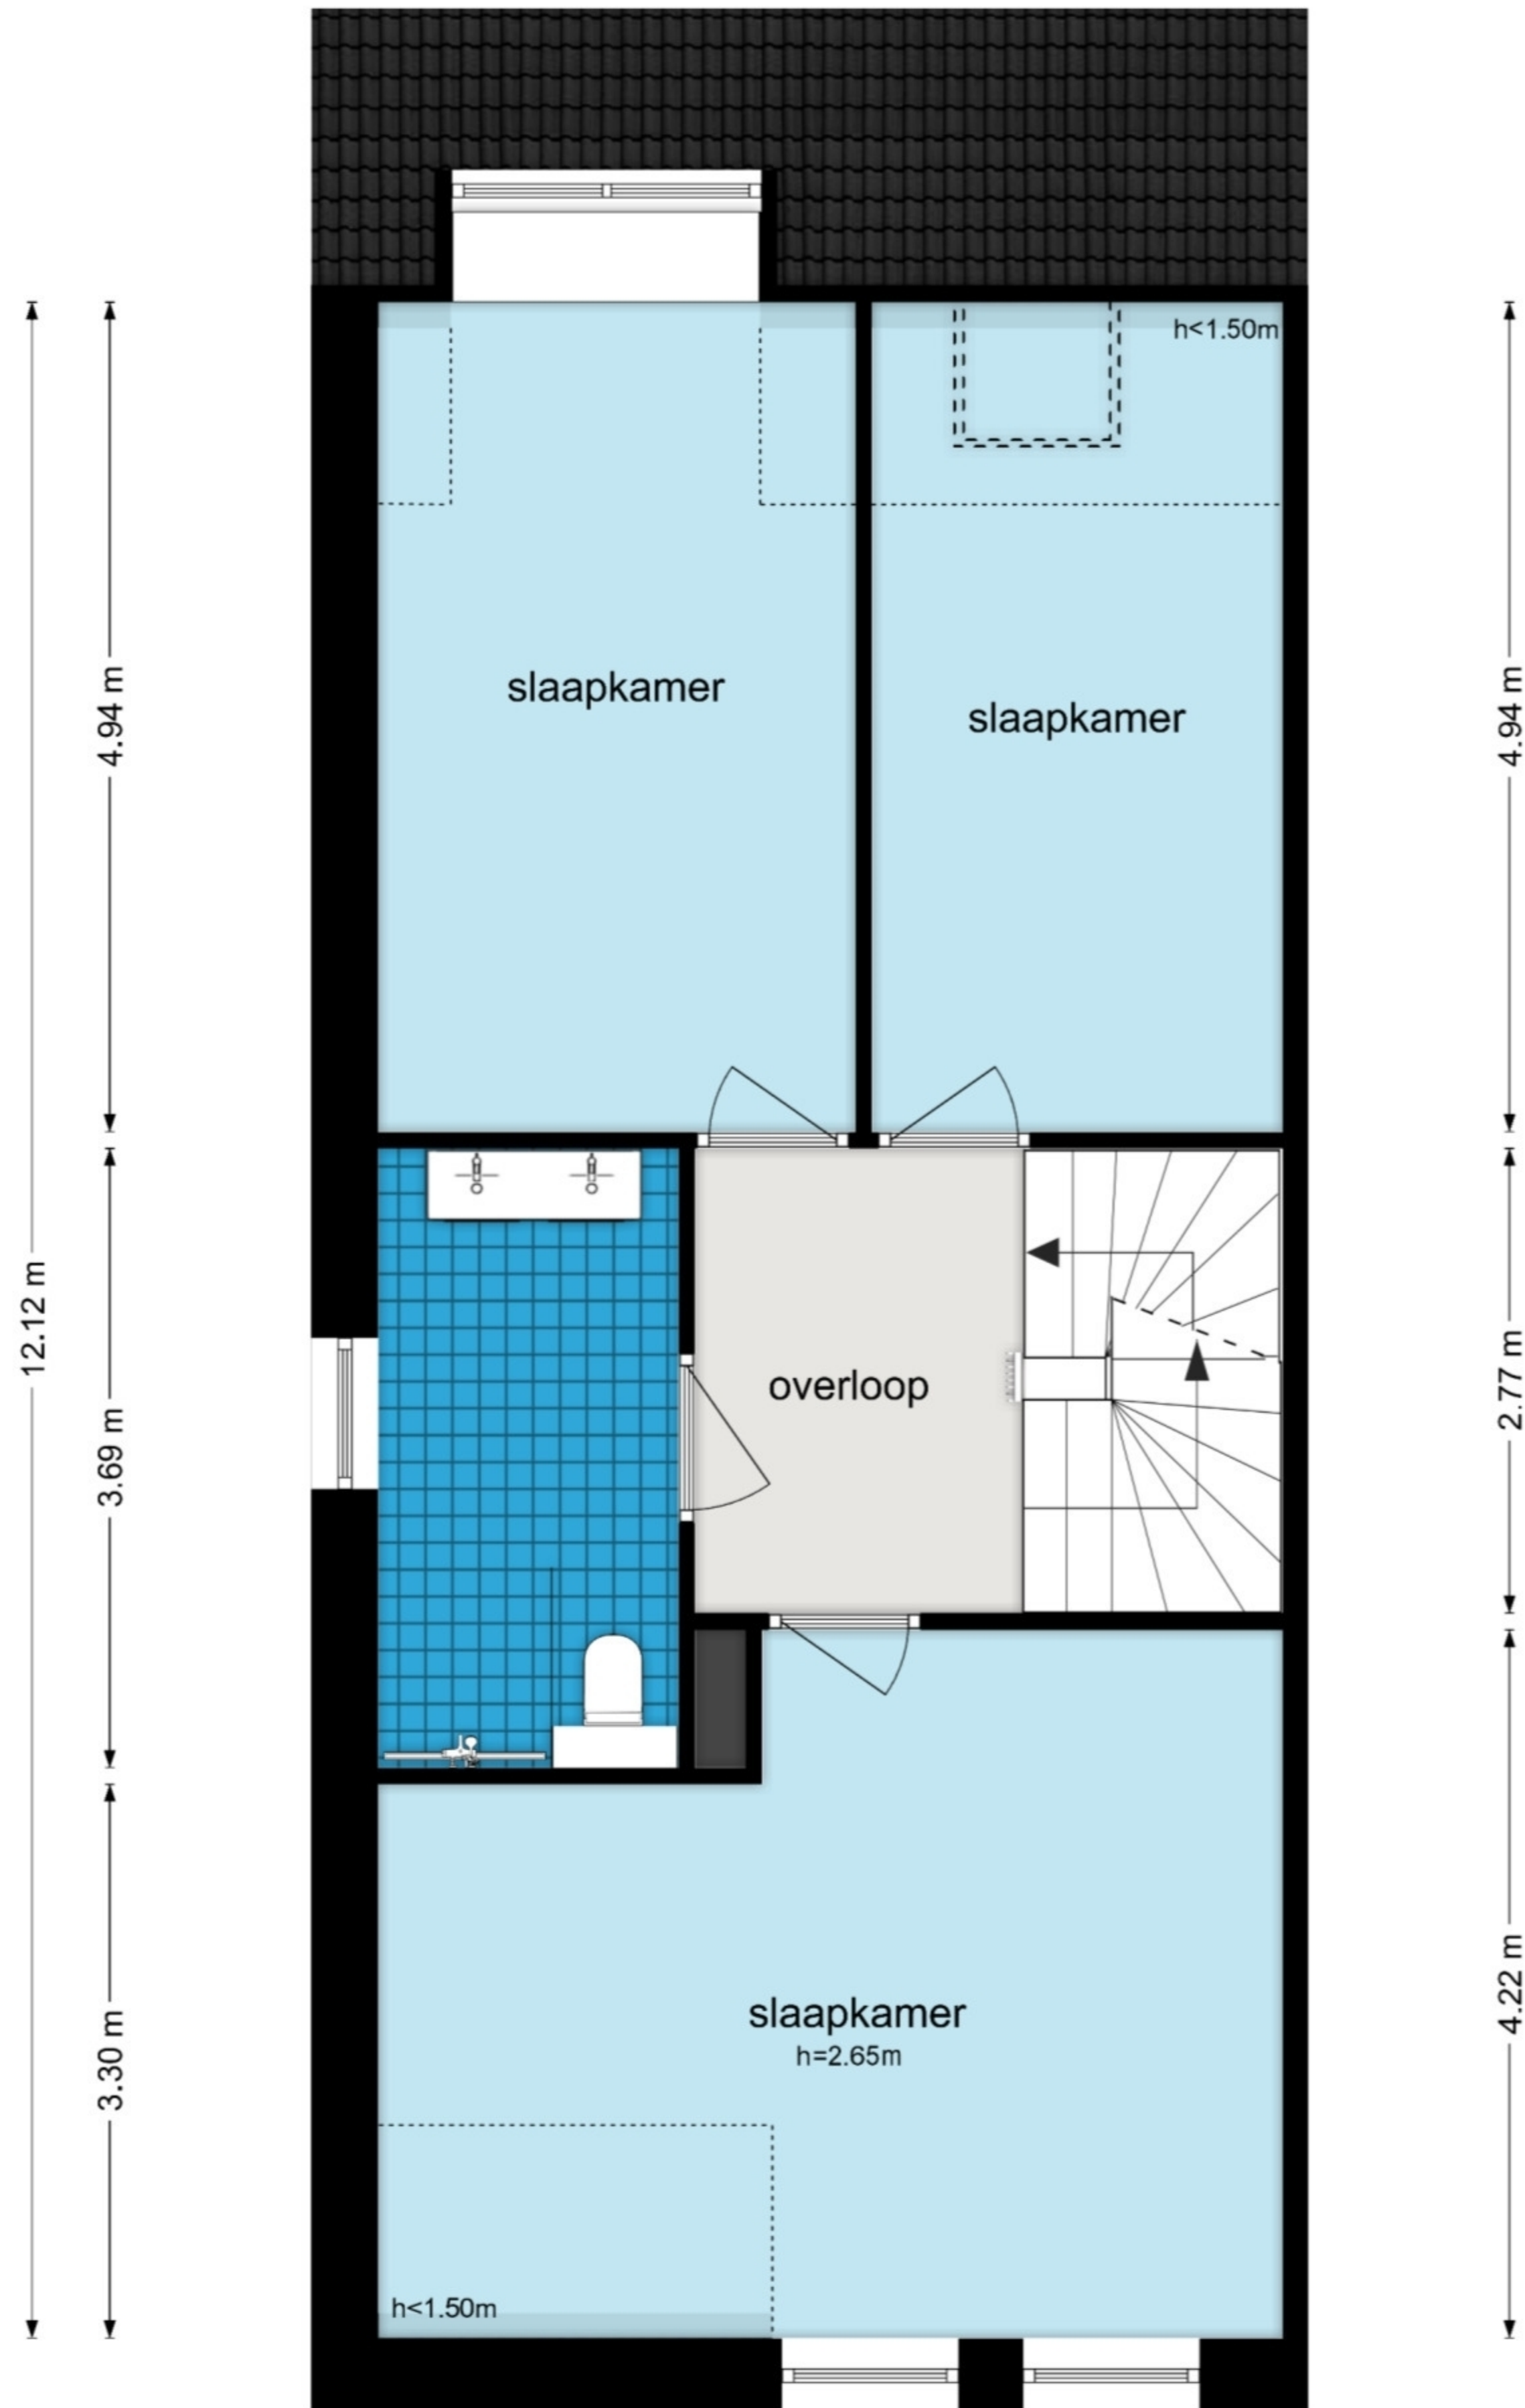

Slotermeer 21 - Zoetermeer
Begane Grond

6.46 m
2.40 m 5.38 m

2.20 m 3.08 m
5.38 m

De plattegronden zijn geproduceerd voor promotionele doeleinden en ter indicatie.
Aan de plattegronden kunnen geen rechten worden ontleend
© www.woningmedia.nl

Slotermeer 21 - Zoetermeer
Eerste Verdieping

De plattegronden zijn geproduceerd voor promotionele doeleinden en ter indicatie.
Aan de plattegronden kunnen geen rechten worden ontleend
© www.woningmedia.nl

Slotermeer 21 - Zoetermeer
Tweede Verdieping

De plattegronden zijn geproduceerd voor promotionele doeleinden en ter indicatie.
Aan de plattegronden kunnen geen rechten worden ontleend
© www.woningmedia.nl