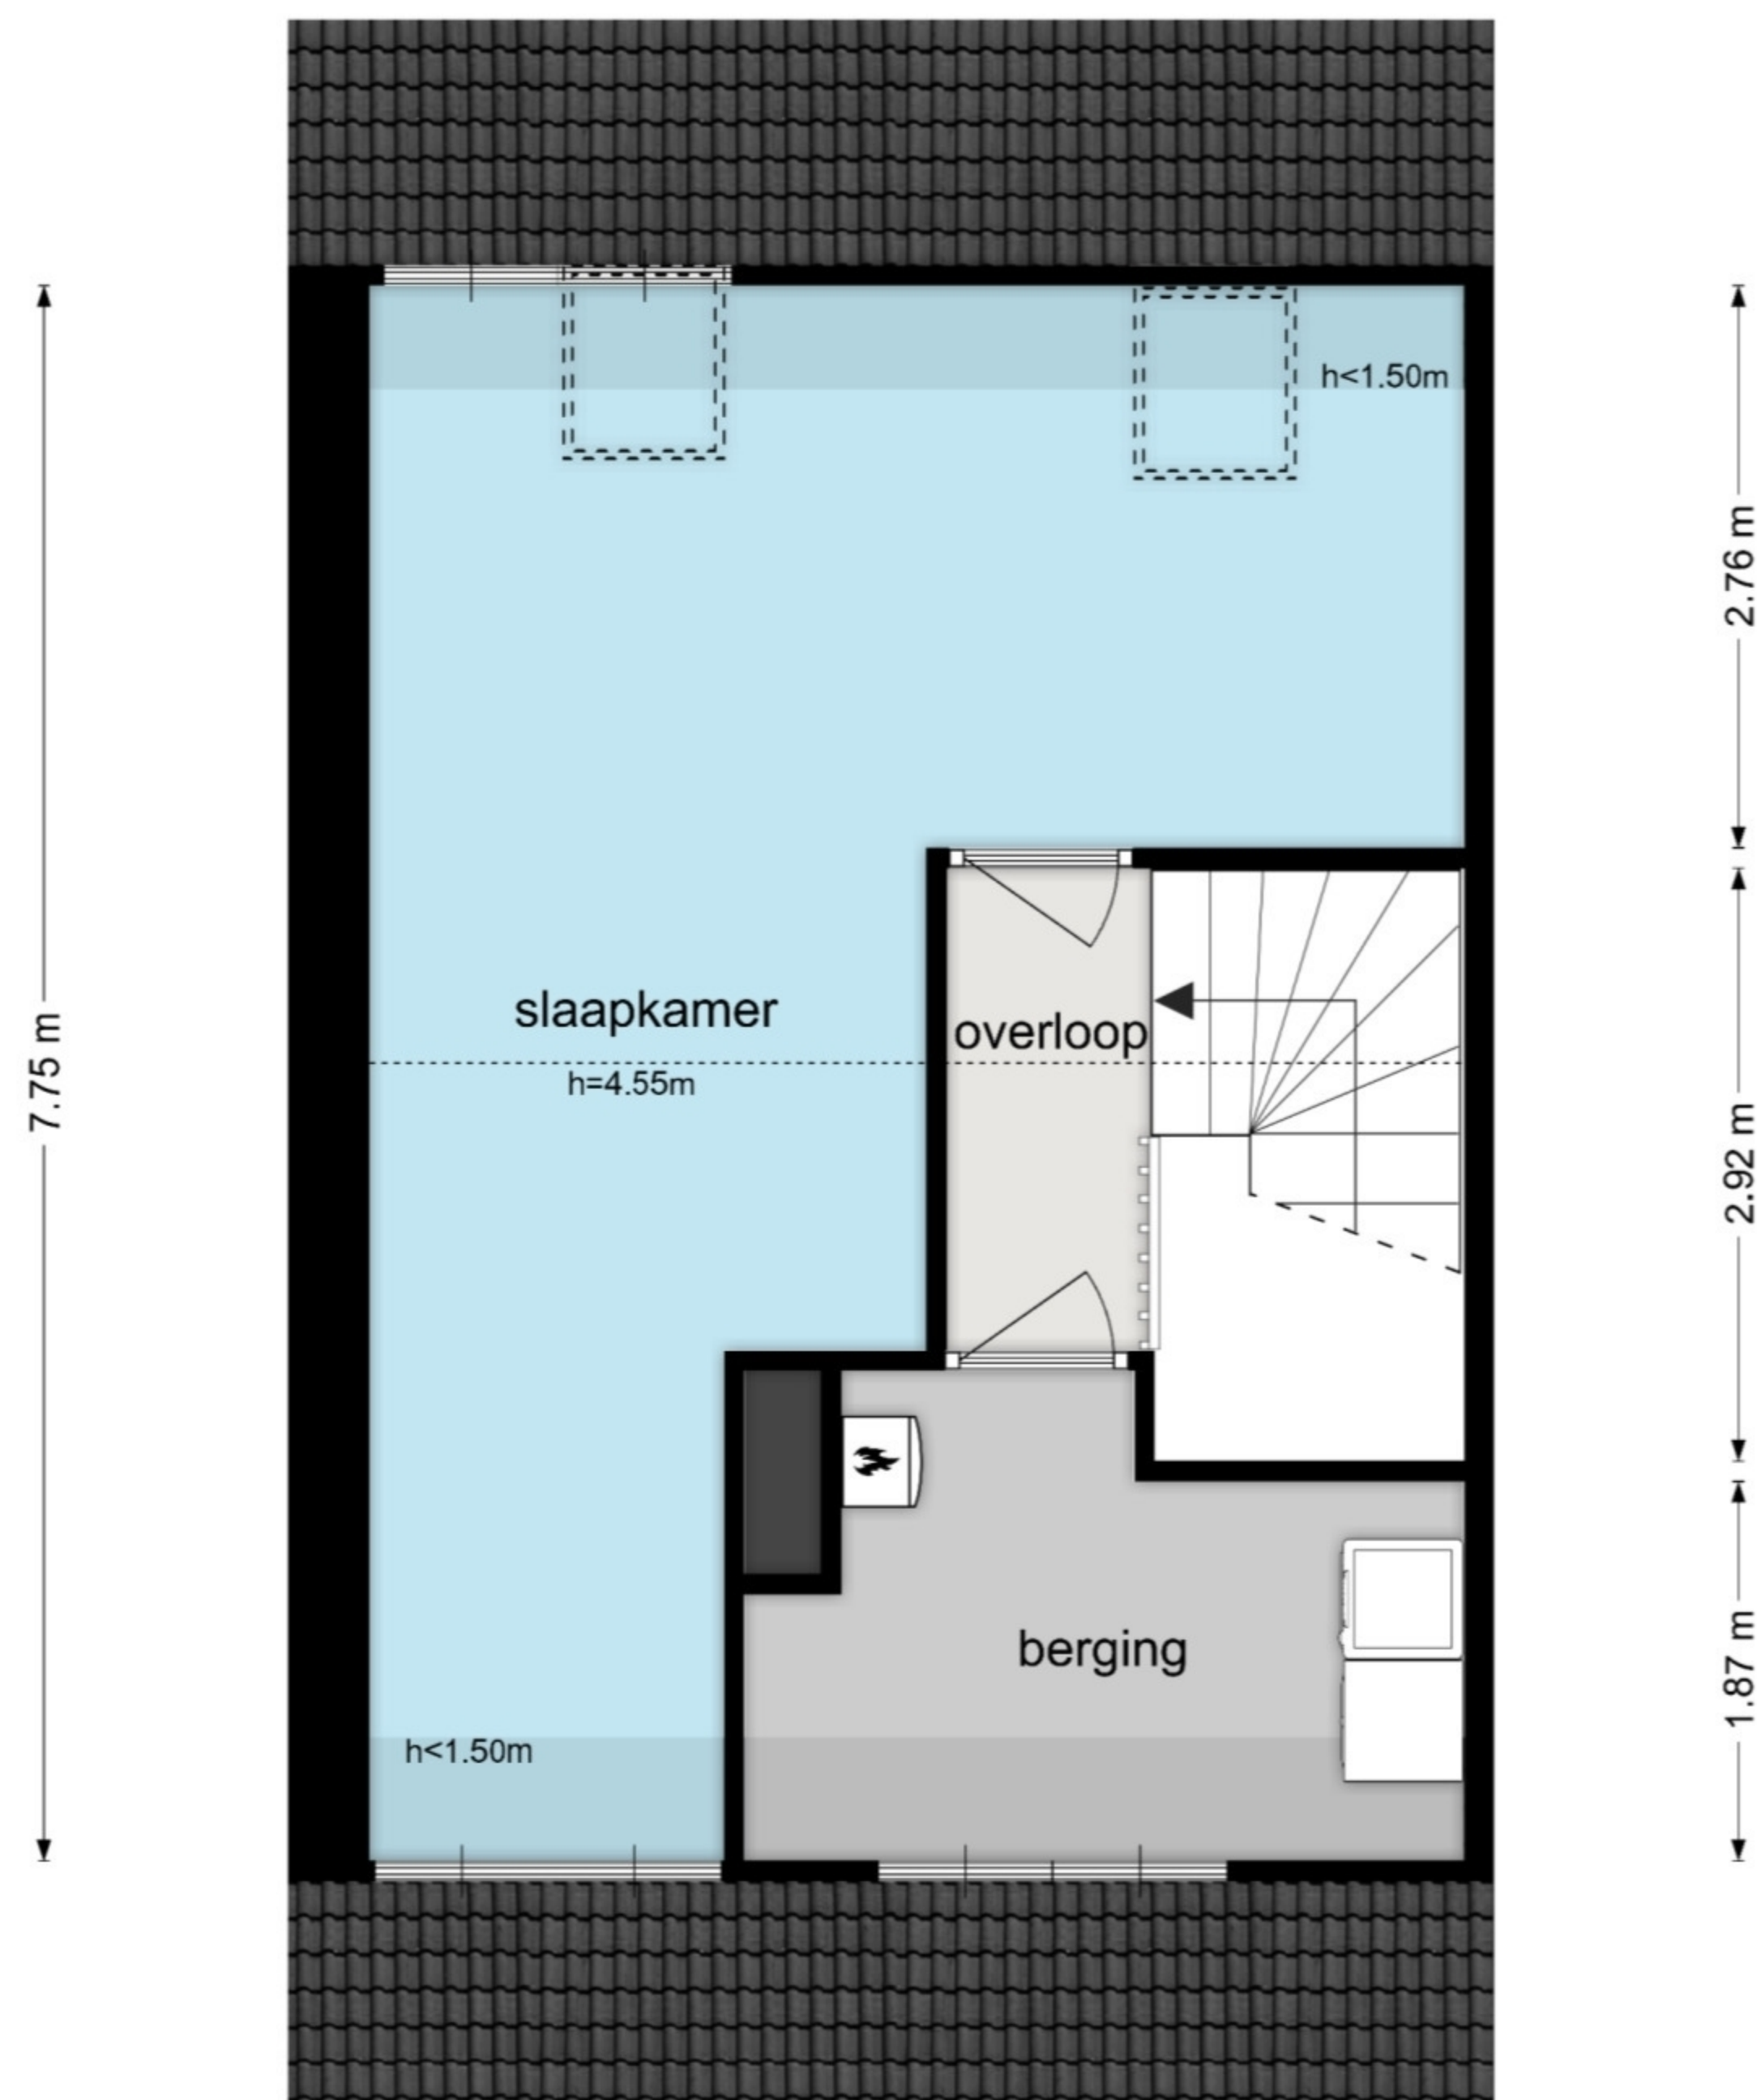

Slotermeer 21 - Zoetermeer
Begane Grond

6.46 m
2.40 m 5.38 m

2.20 m 3.08 m
5.38 m

De plattegronden zijn geproduceerd voor promotionele doeleinden en ter indicatie.
Aan de plattegronden kunnen geen rechten worden ontleend
© www.woningmedia.nl

Slotermeer 21 - Zoetermeer
Eerste Verdieping

De plattegronden zijn geproduceerd voor promotionele doeleinden en ter indicatie.
Aan de plattegronden kunnen geen rechten worden ontleend
© www.woningmedia.nl

Slotermeer 21 - Zoetermeer
Tweede Verdieping

De plattegronden zijn geproduceerd voor promotionele doeleinden en ter indicatie.
Aan de plattegronden kunnen geen rechten worden ontleend
© www.woningmedia.nl