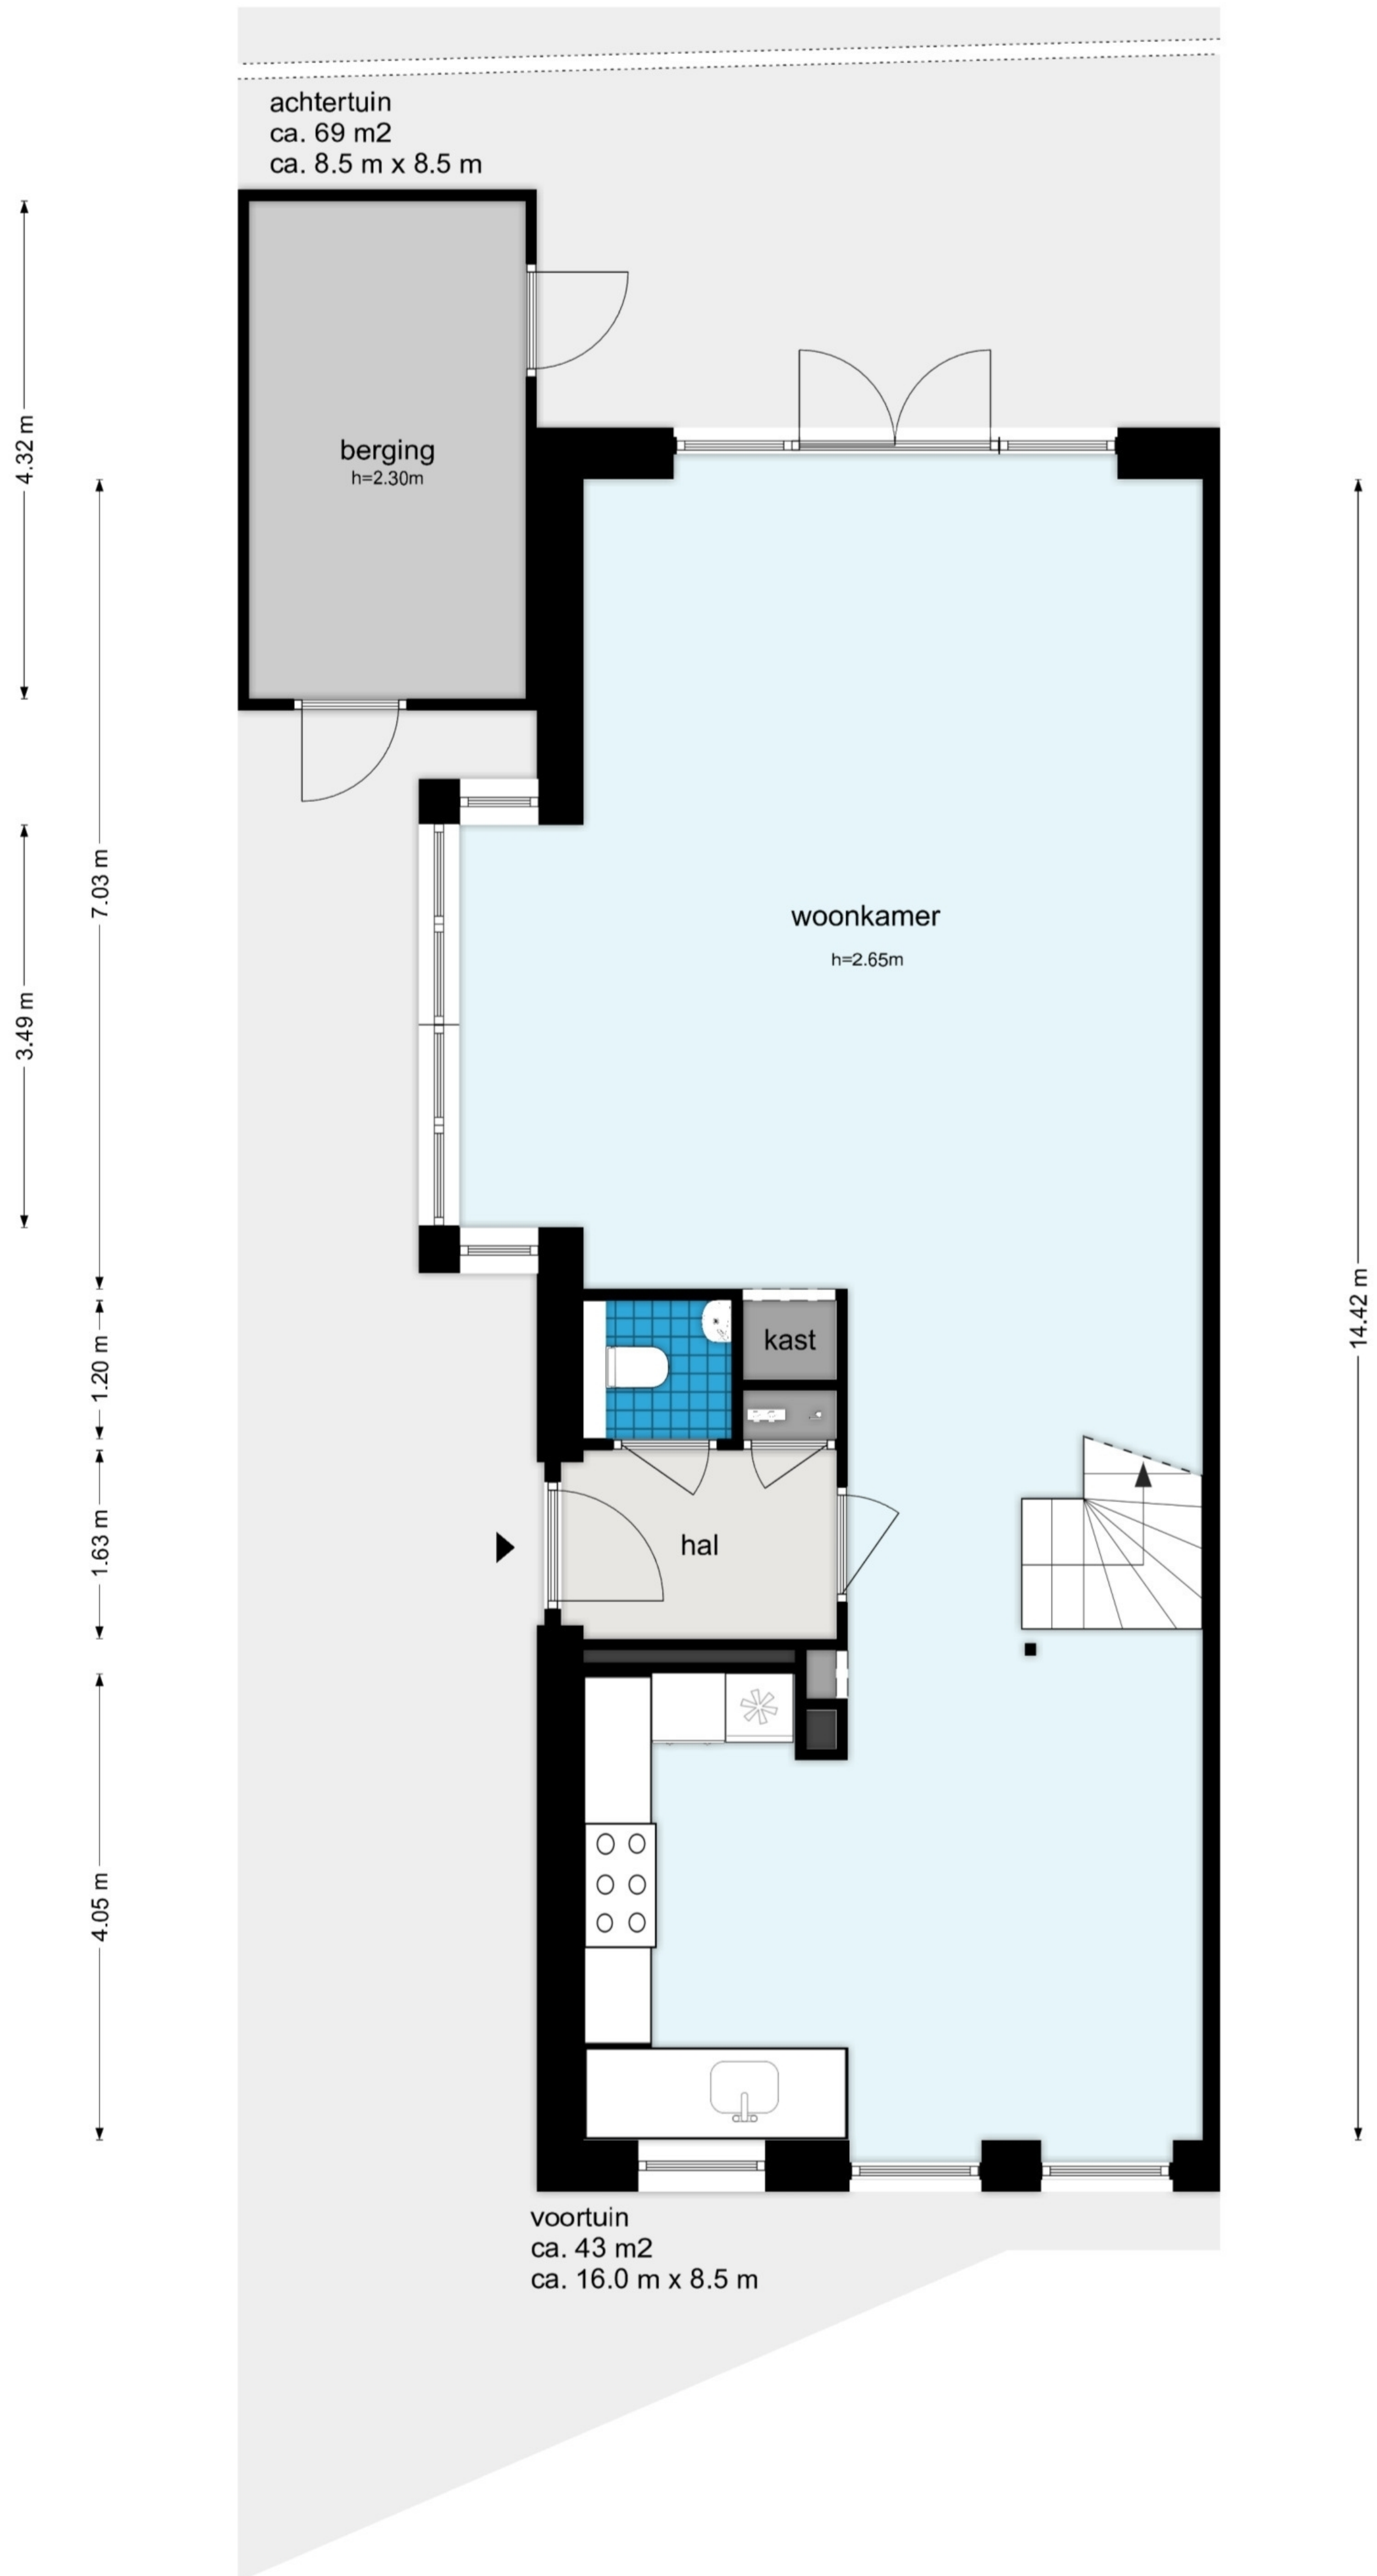

Slotermeer 21 - Zoetermeer
Begane Grond

6.46 m
2.40 m 5.38 m

2.20 m 3.08 m
5.38 m

De plattegronden zijn geproduceerd voor promotionele doeleinden en ter indicatie.
Aan de plattegronden kunnen geen rechten worden ontleend
© www.woningmedia.nl

Slotermeer 21 - Zoetermeer
Eerste Verdieping

De plattegronden zijn geproduceerd voor promotionele doeleinden en ter indicatie.
Aan de plattegronden kunnen geen rechten worden ontleend
© www.woningmedia.nl

Slotermeer 21 - Zoetermeer
Tweede Verdieping

De plattegronden zijn geproduceerd voor promotionele doeleinden en ter indicatie.
Aan de plattegronden kunnen geen rechten worden ontleend
© www.woningmedia.nl