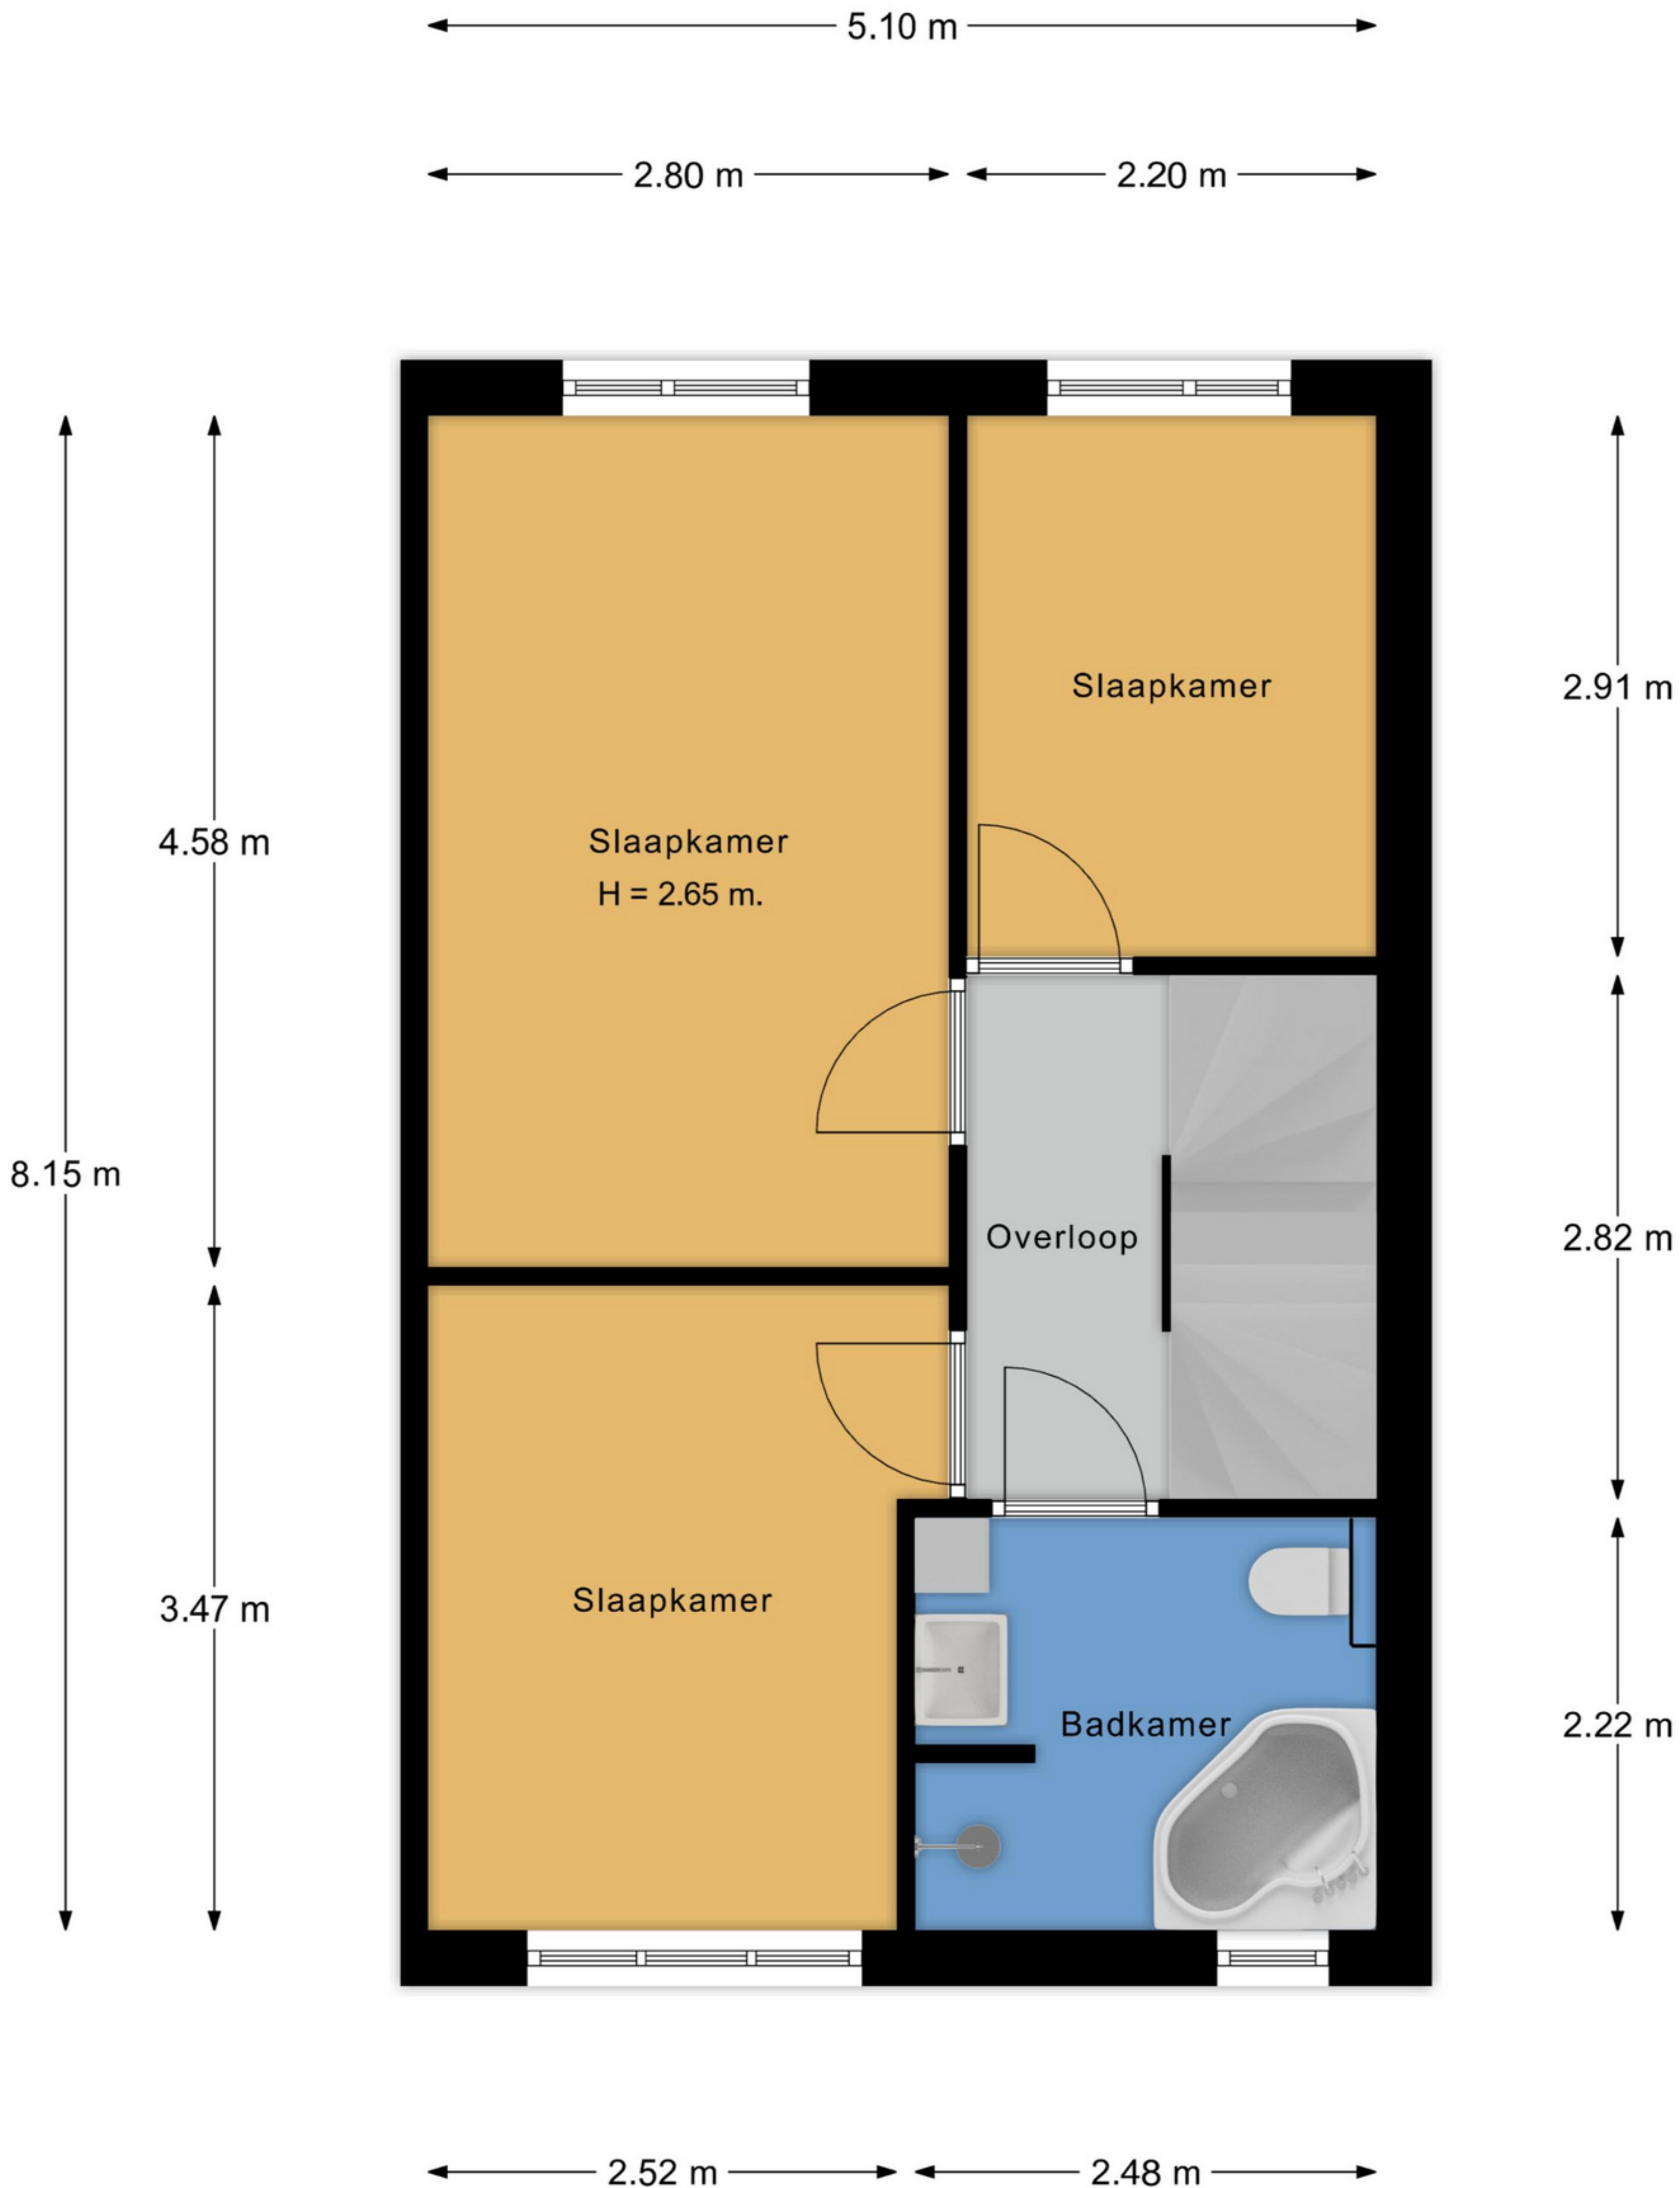

- Vastgoed fotovideo -  
Maatvoering is indicatief ter inzicht. Hieraan kunnen geen rechten ontleend worden.

- Vastgoed fotovideo -

Maatvoering is indicatief ter inzicht. Hieraan kunnen geen rechten ontleend worden.

5.10 m

5.17 m

3.17 m 1.10 m

4.37 m

- Vastgoed fotovideo -  
Maatvoering is indicatief ter inzicht. Hieraan kunnen geen rechten ontleend worden.

← 3.32 m → ← 2.81 m →

- Vastgoed fotovideo -

Maatvoering is indicatief ter inzicht. Hieraan kunnen geen rechten ontleend worden.