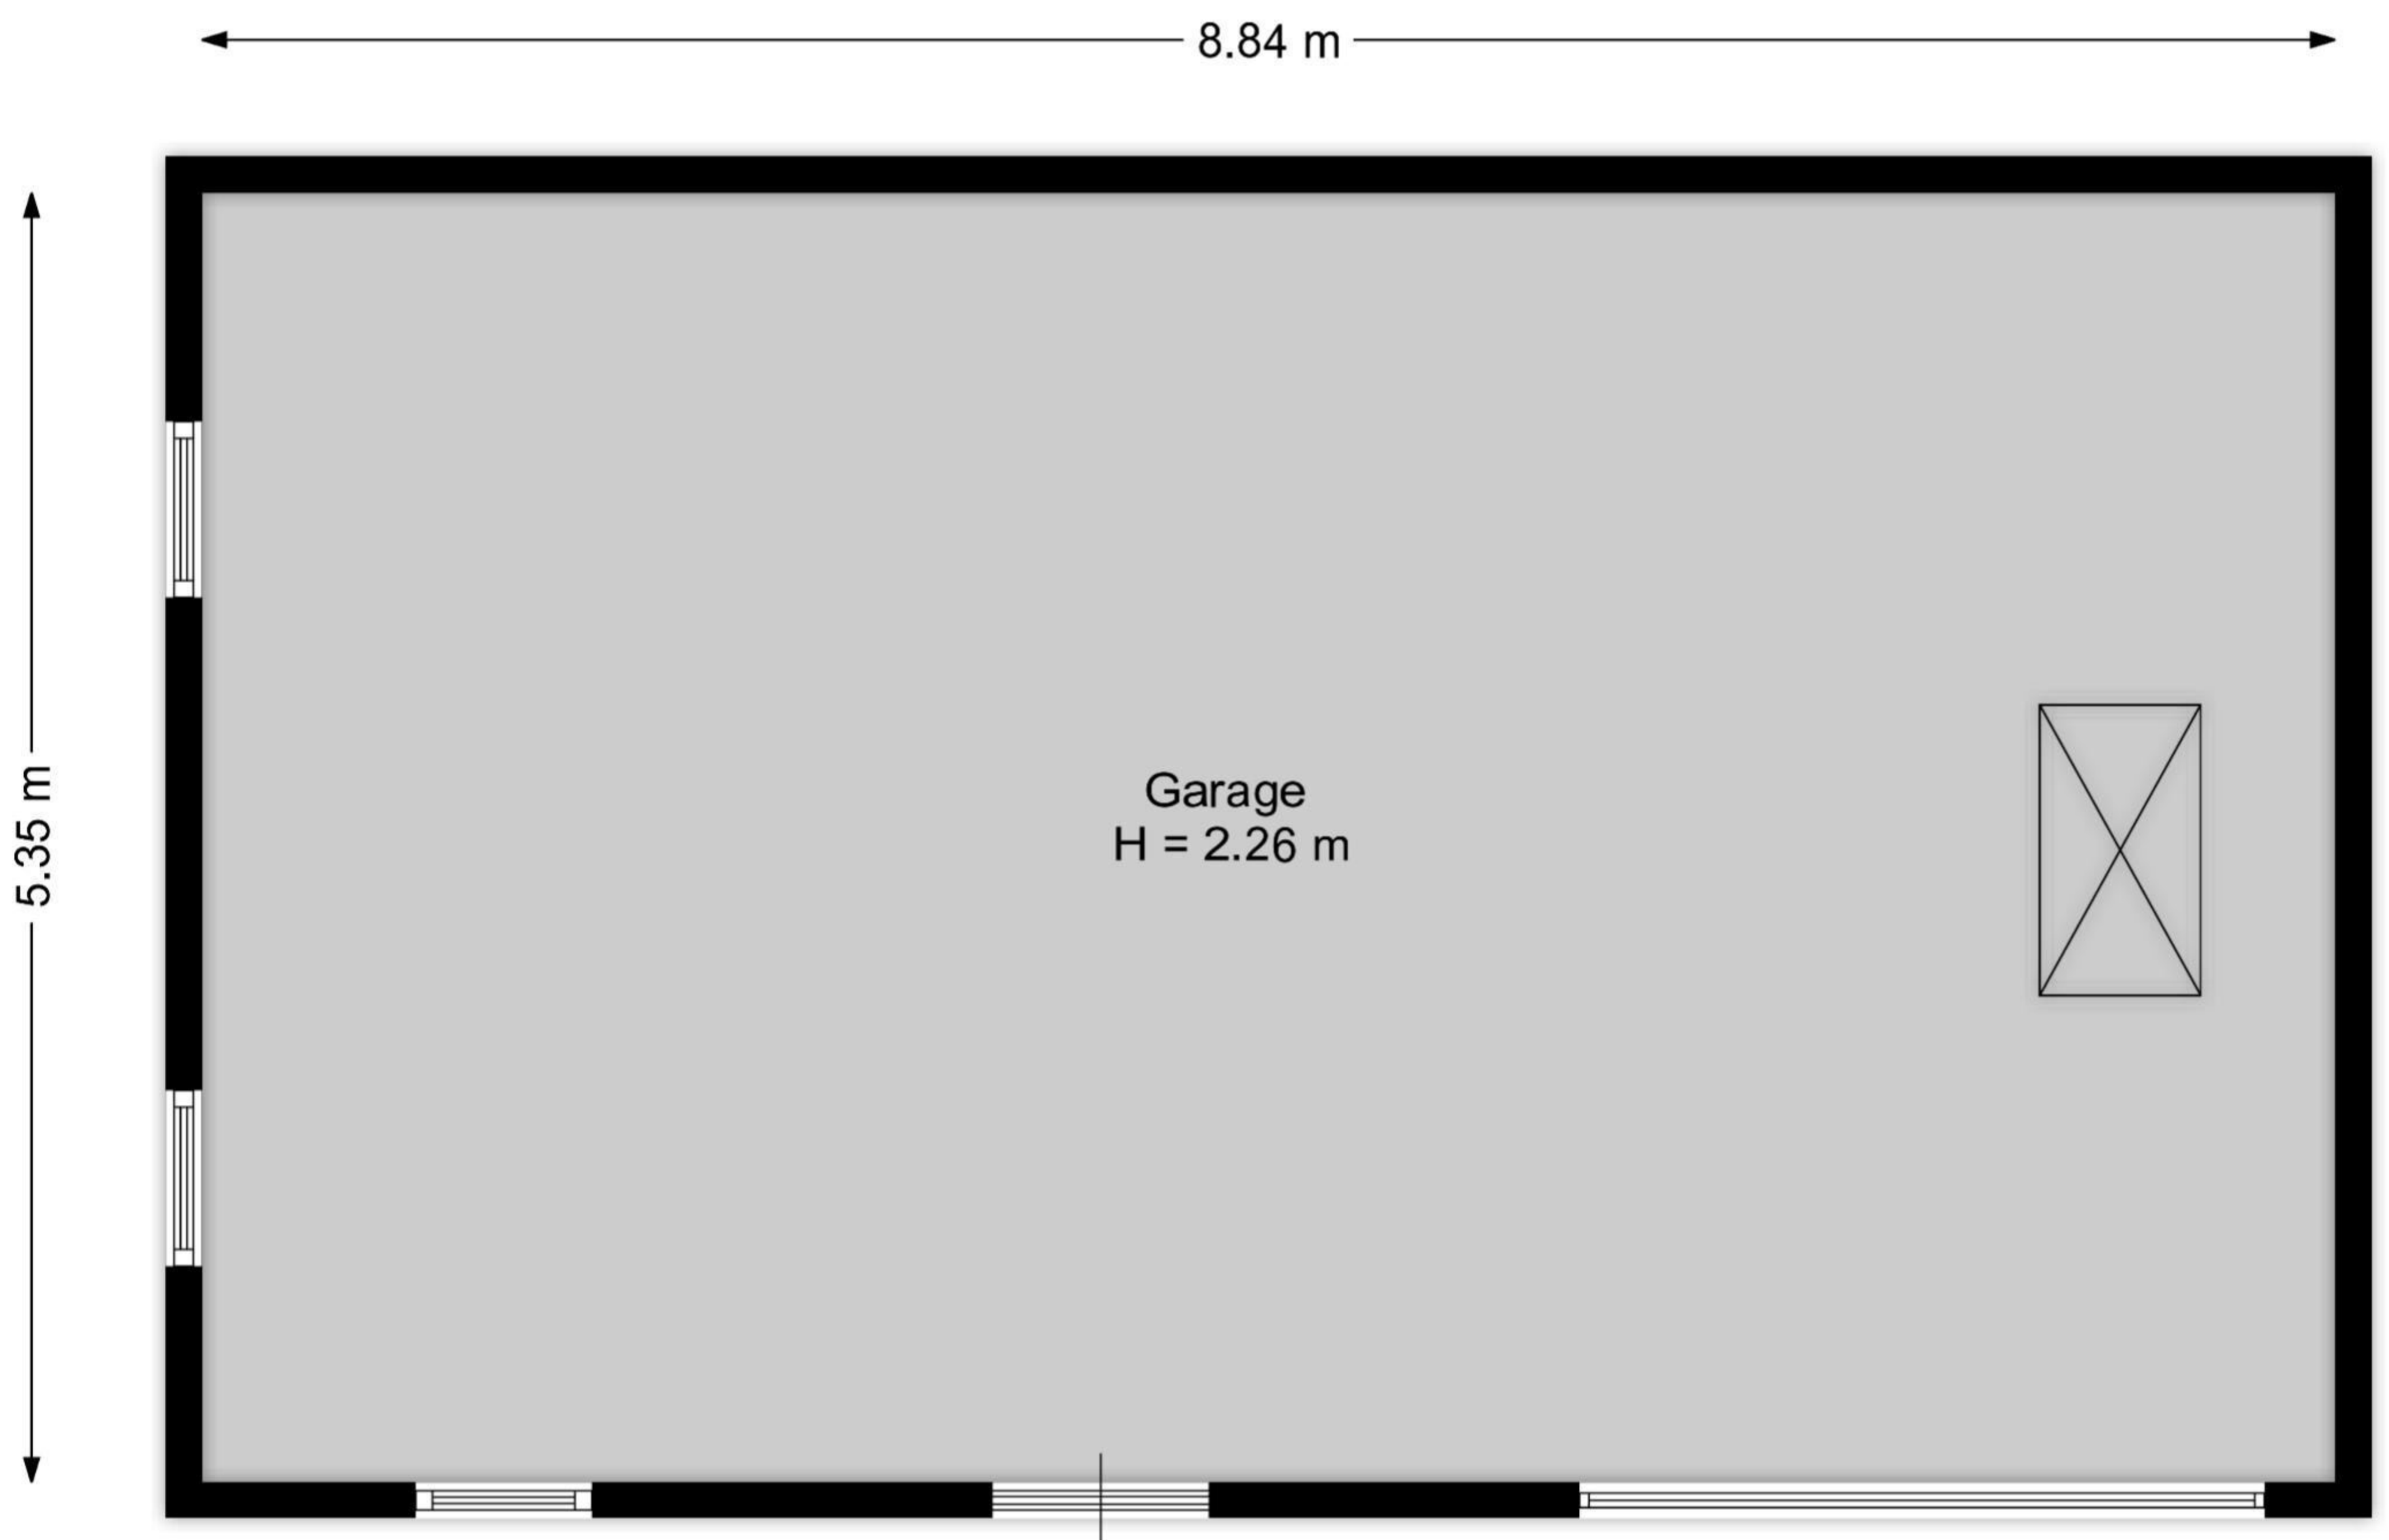

Aan de plattegronden kunnen geen rechten worden ontleend.
www.proland.nl

Aan de plattegronden kunnen geen rechten worden ontleend.
www.proland.nl

4.22 m

3.19 m

Kelder
H = 2.08 m

Aan de plattegronden kunnen geen rechten worden ontleend.
www.proland.nl