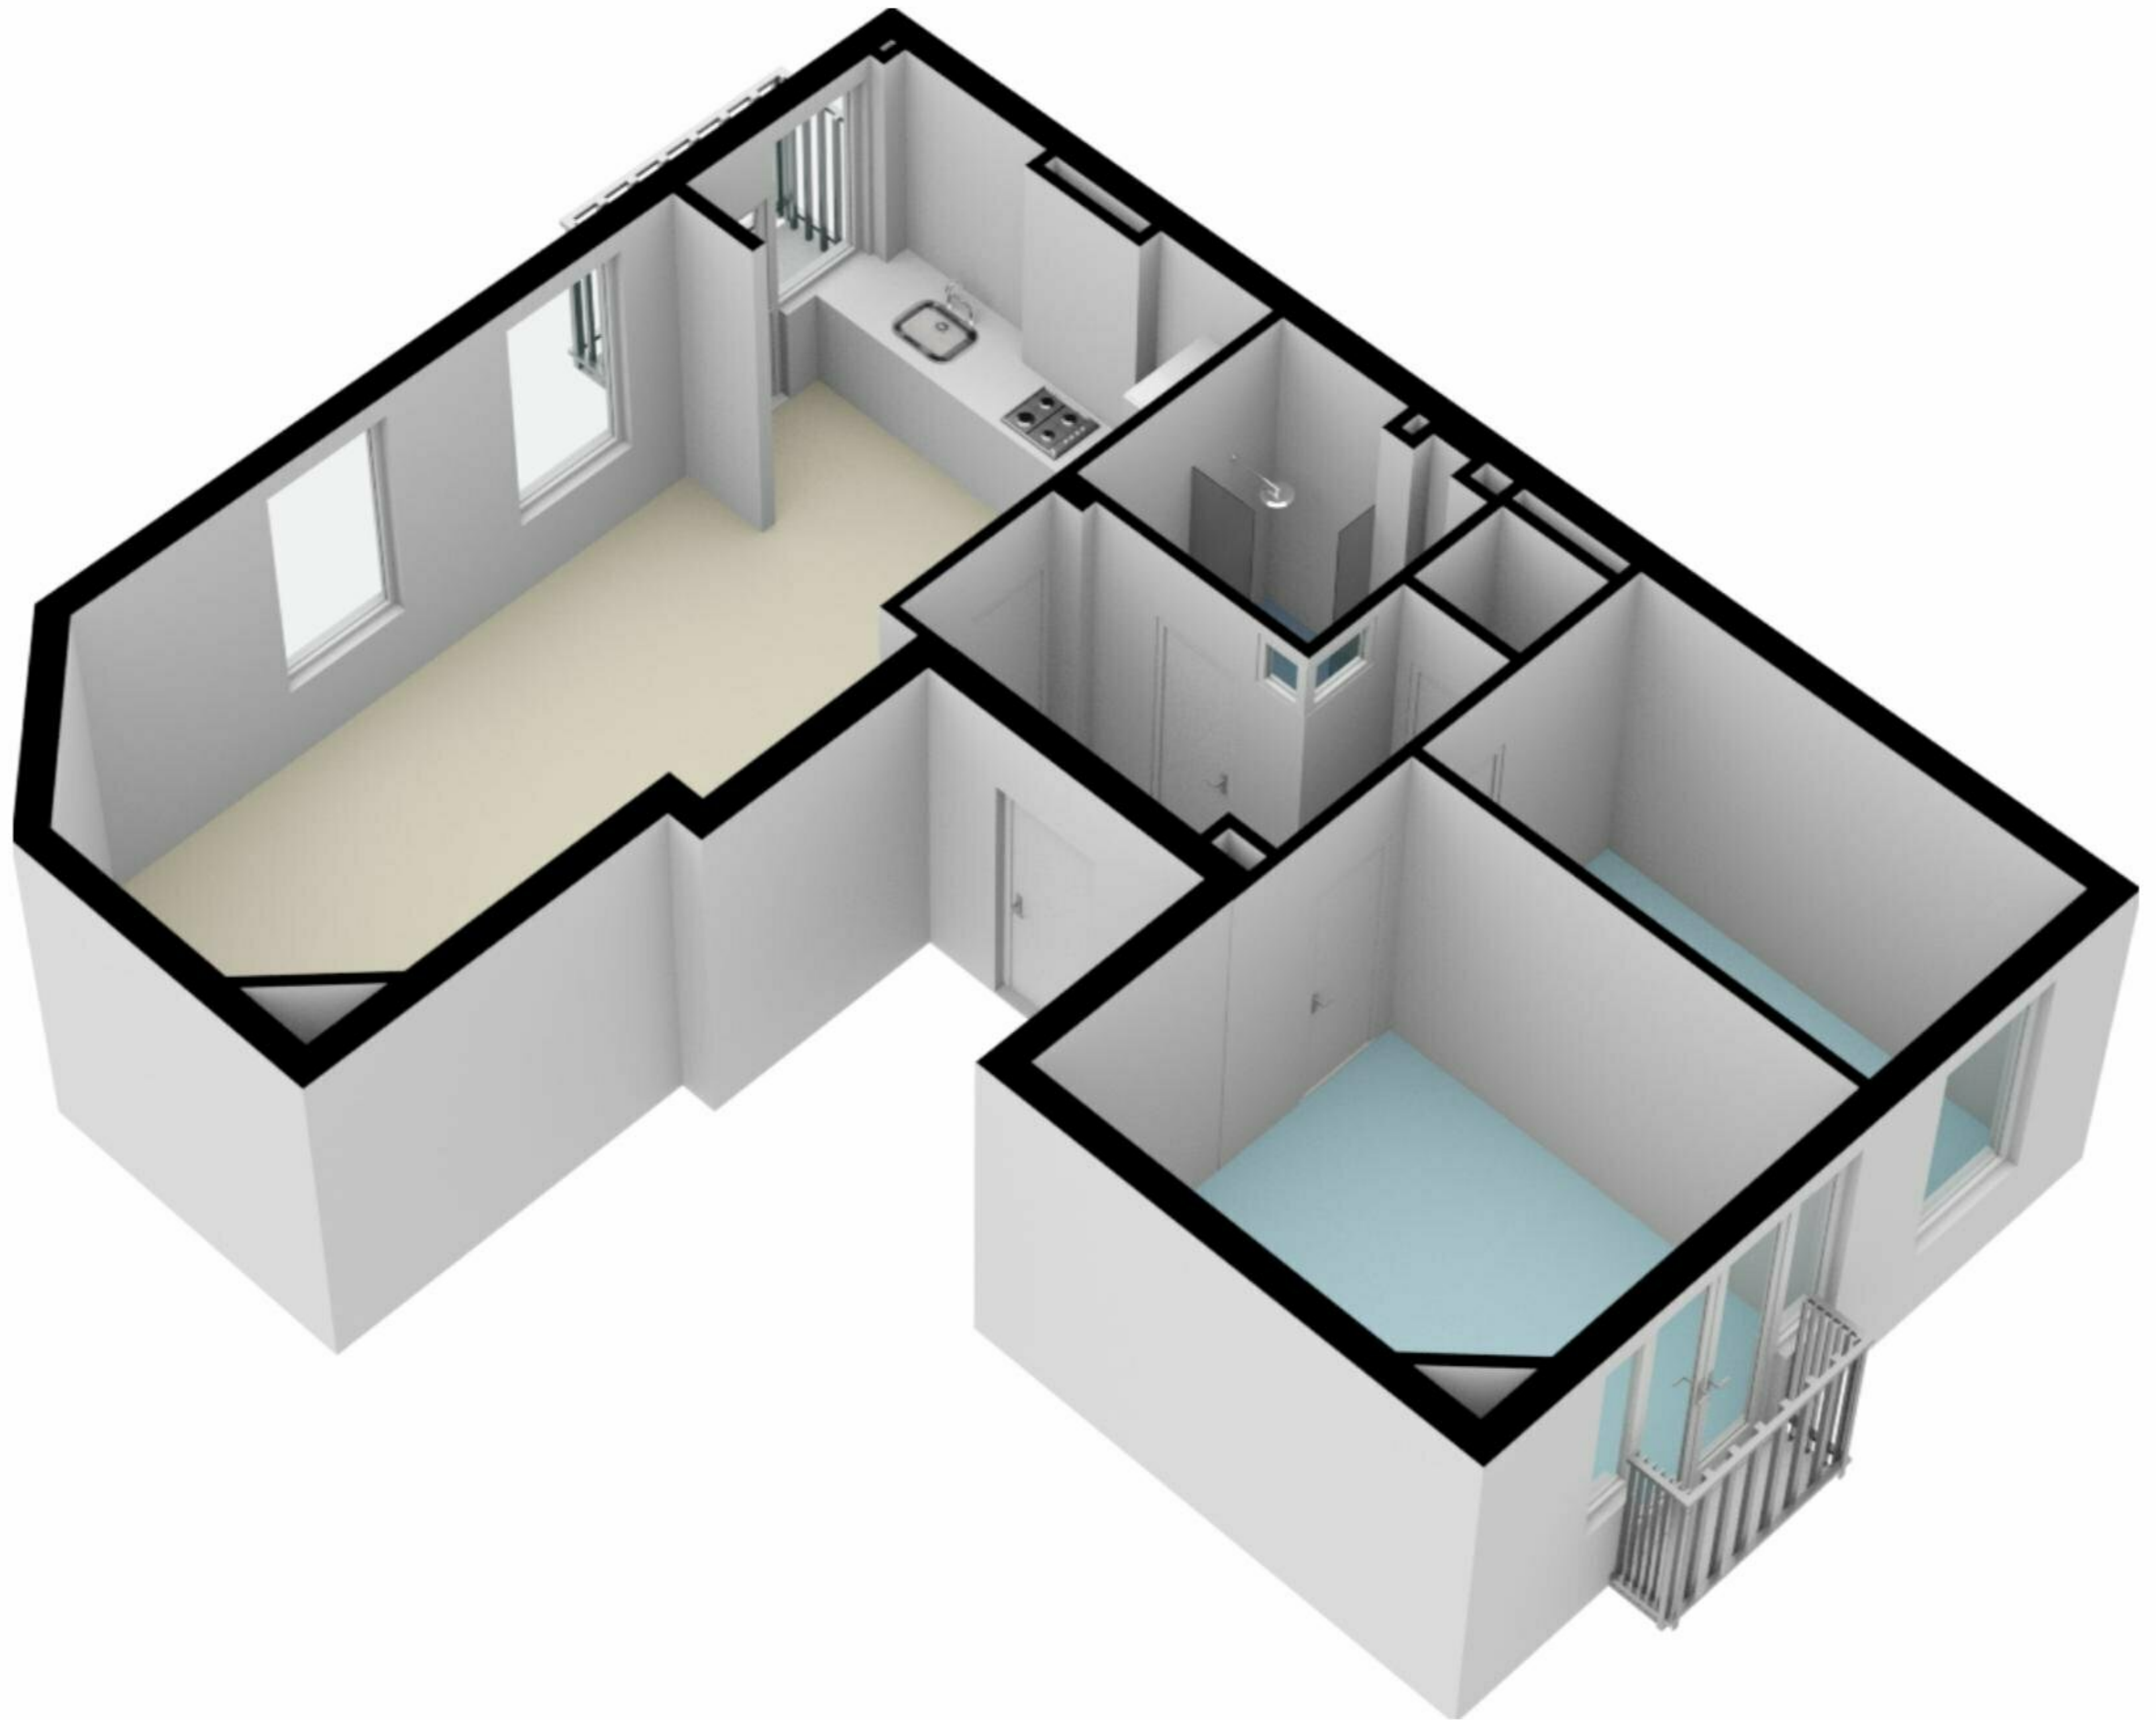

Smitstraat 28-3 - Amsterdam Derde verdieping

Smitstraat 28-3 - Amsterdam
Vierde verdieping

De plattegronden zijn geproduceerd voor promotionele doeleinden en ter indicatie.
Aan de plattegronden kunnen geen rechten worden ontleend.
© www.woningmedia.nl

Schaalcontrole

2.21 m

2.21 m

3.65 m

8.79 m

6.67 m

1.78 m

4.03 m
3.72 m

GOGB
2.4 m²
BVO
2.4 m²

1.07 m

10.77 m

GO
14.1 m²
BVO
16.5 m²

GOGB
0.8 m²
BVO
0.8 m²

Balkon

3.48 m 2.12 m
5.70 m
1.70 m