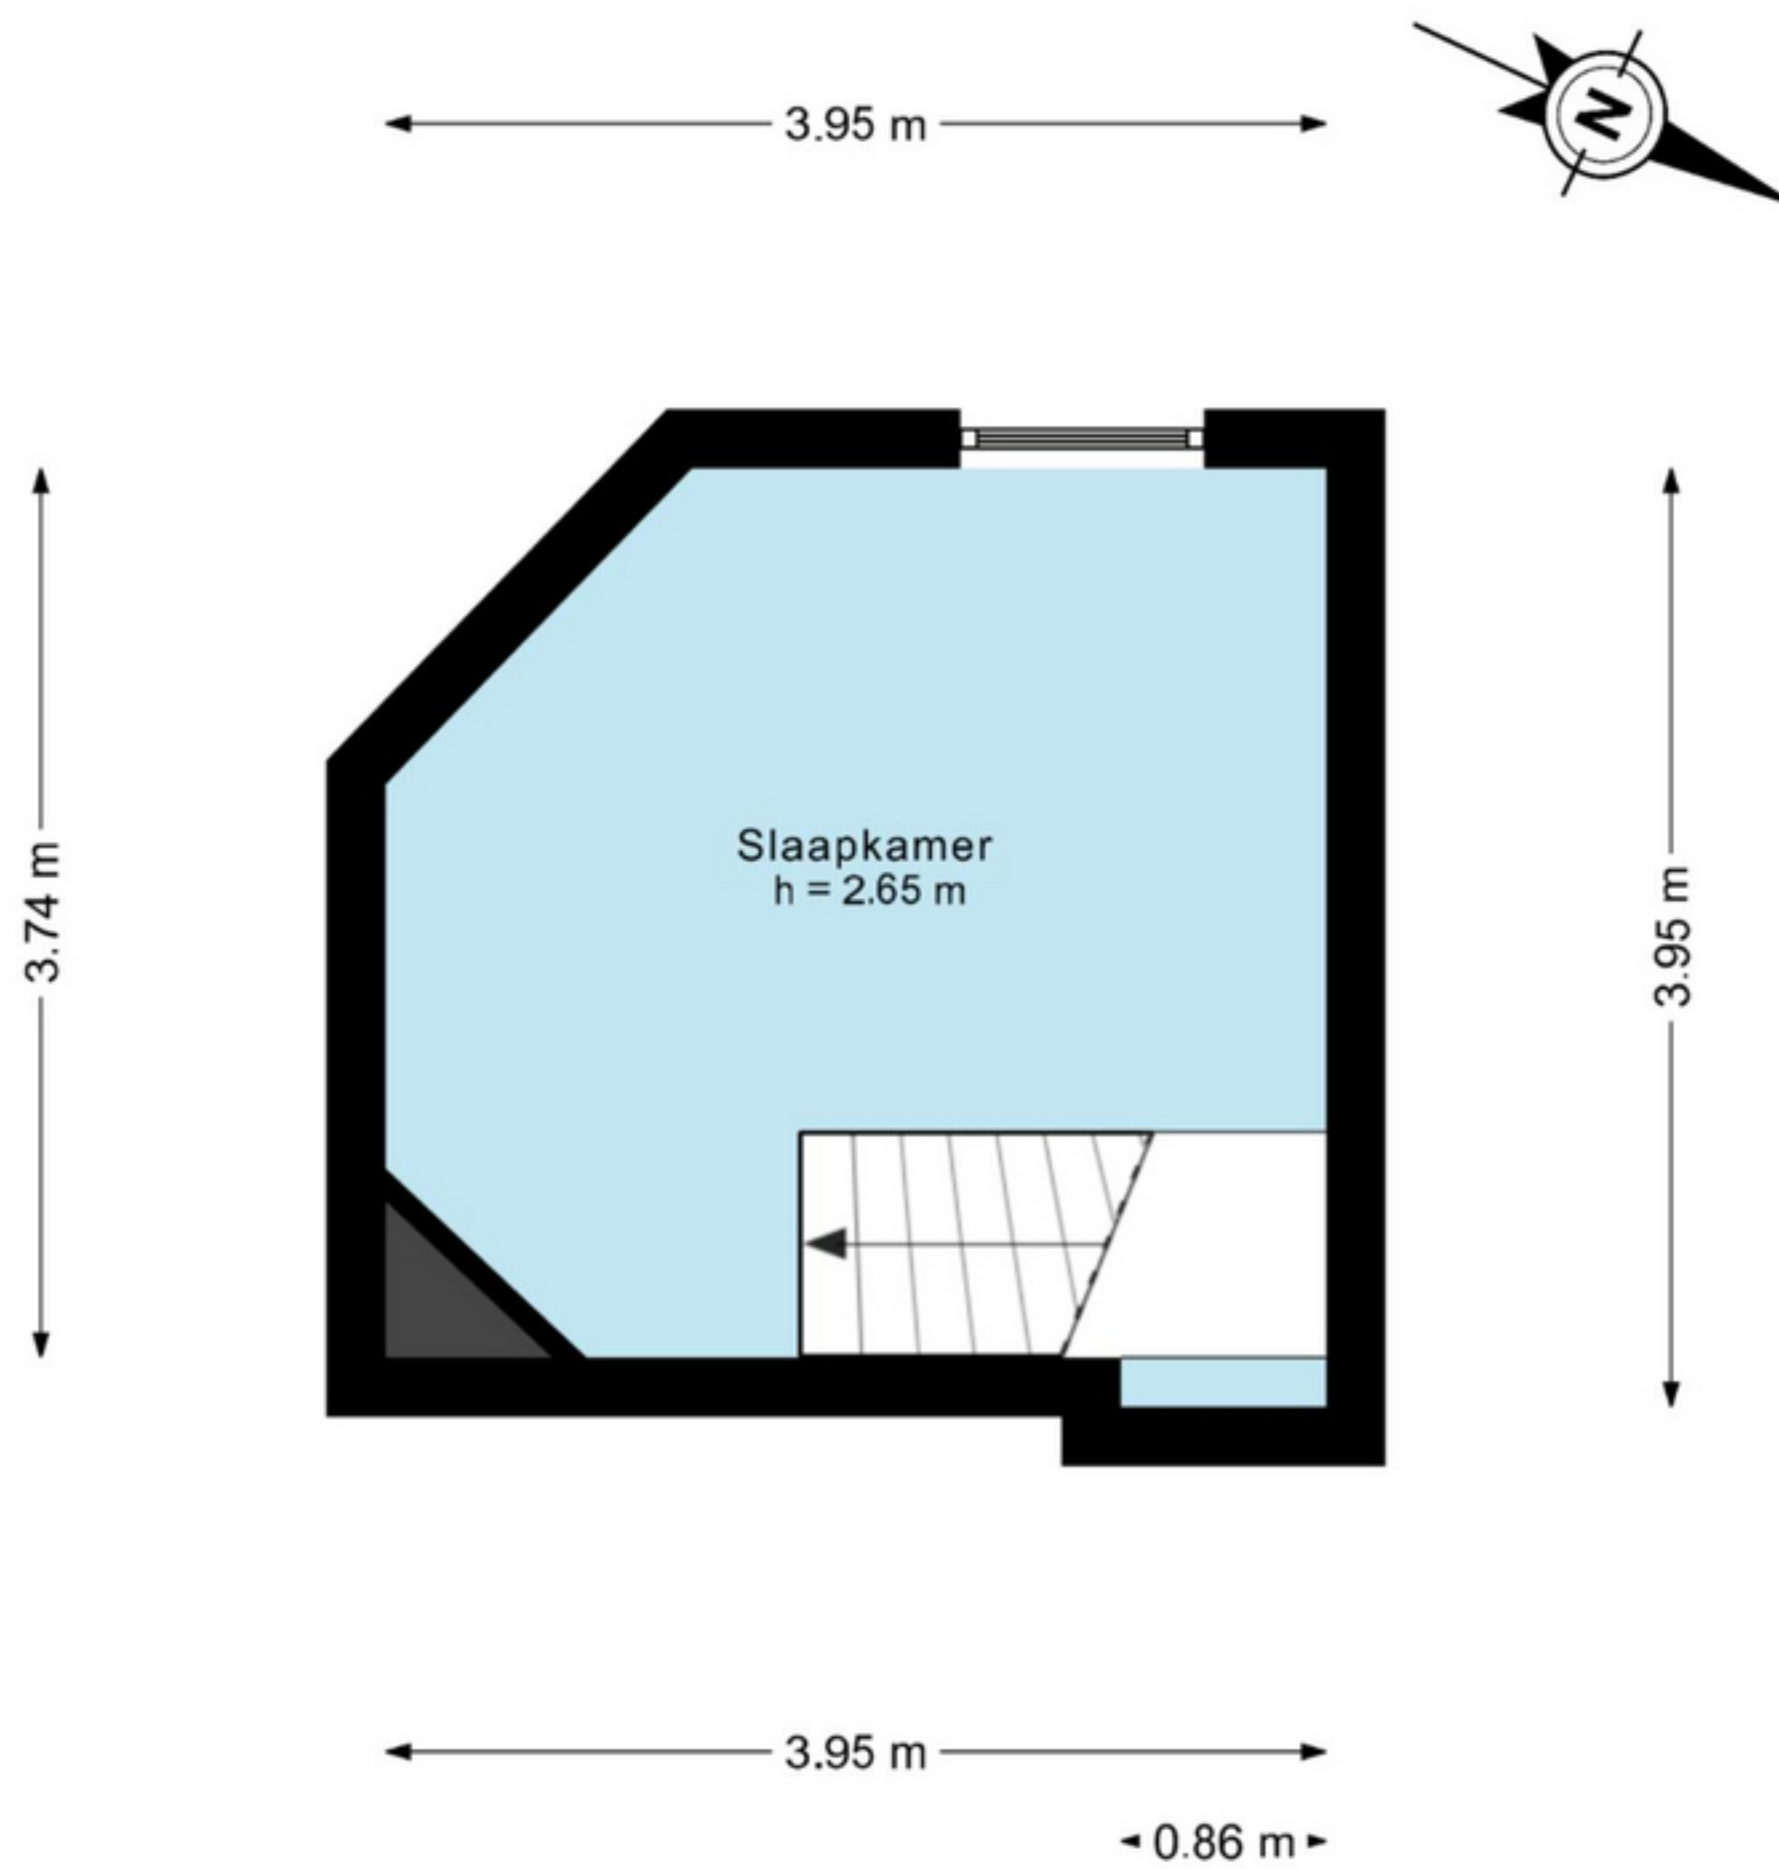

Smitstraat 28-3 - Amsterdam Derde verdieping

Smitstraat 28-3 - Amsterdam
Vierde verdieping

De plattegronden zijn geproduceerd voor promotionele doeleinden en ter indicatie.
Aan de plattegronden kunnen geen rechten worden ontleend.
© www.woningmedia.nl

Schaalcontrole

2.21 m

2.21 m

3.65 m

8.79 m

6.67 m

1.78 m

4.03 m
3.72 m

GOGB
2.4 m²
BVO
2.4 m²

1.07 m

10.77 m

GO
14.1 m²
BVO
16.5 m²

GOGB
0.8 m²
BVO
0.8 m²

Balkon

3.48 m 2.12 m
5.70 m
1.70 m