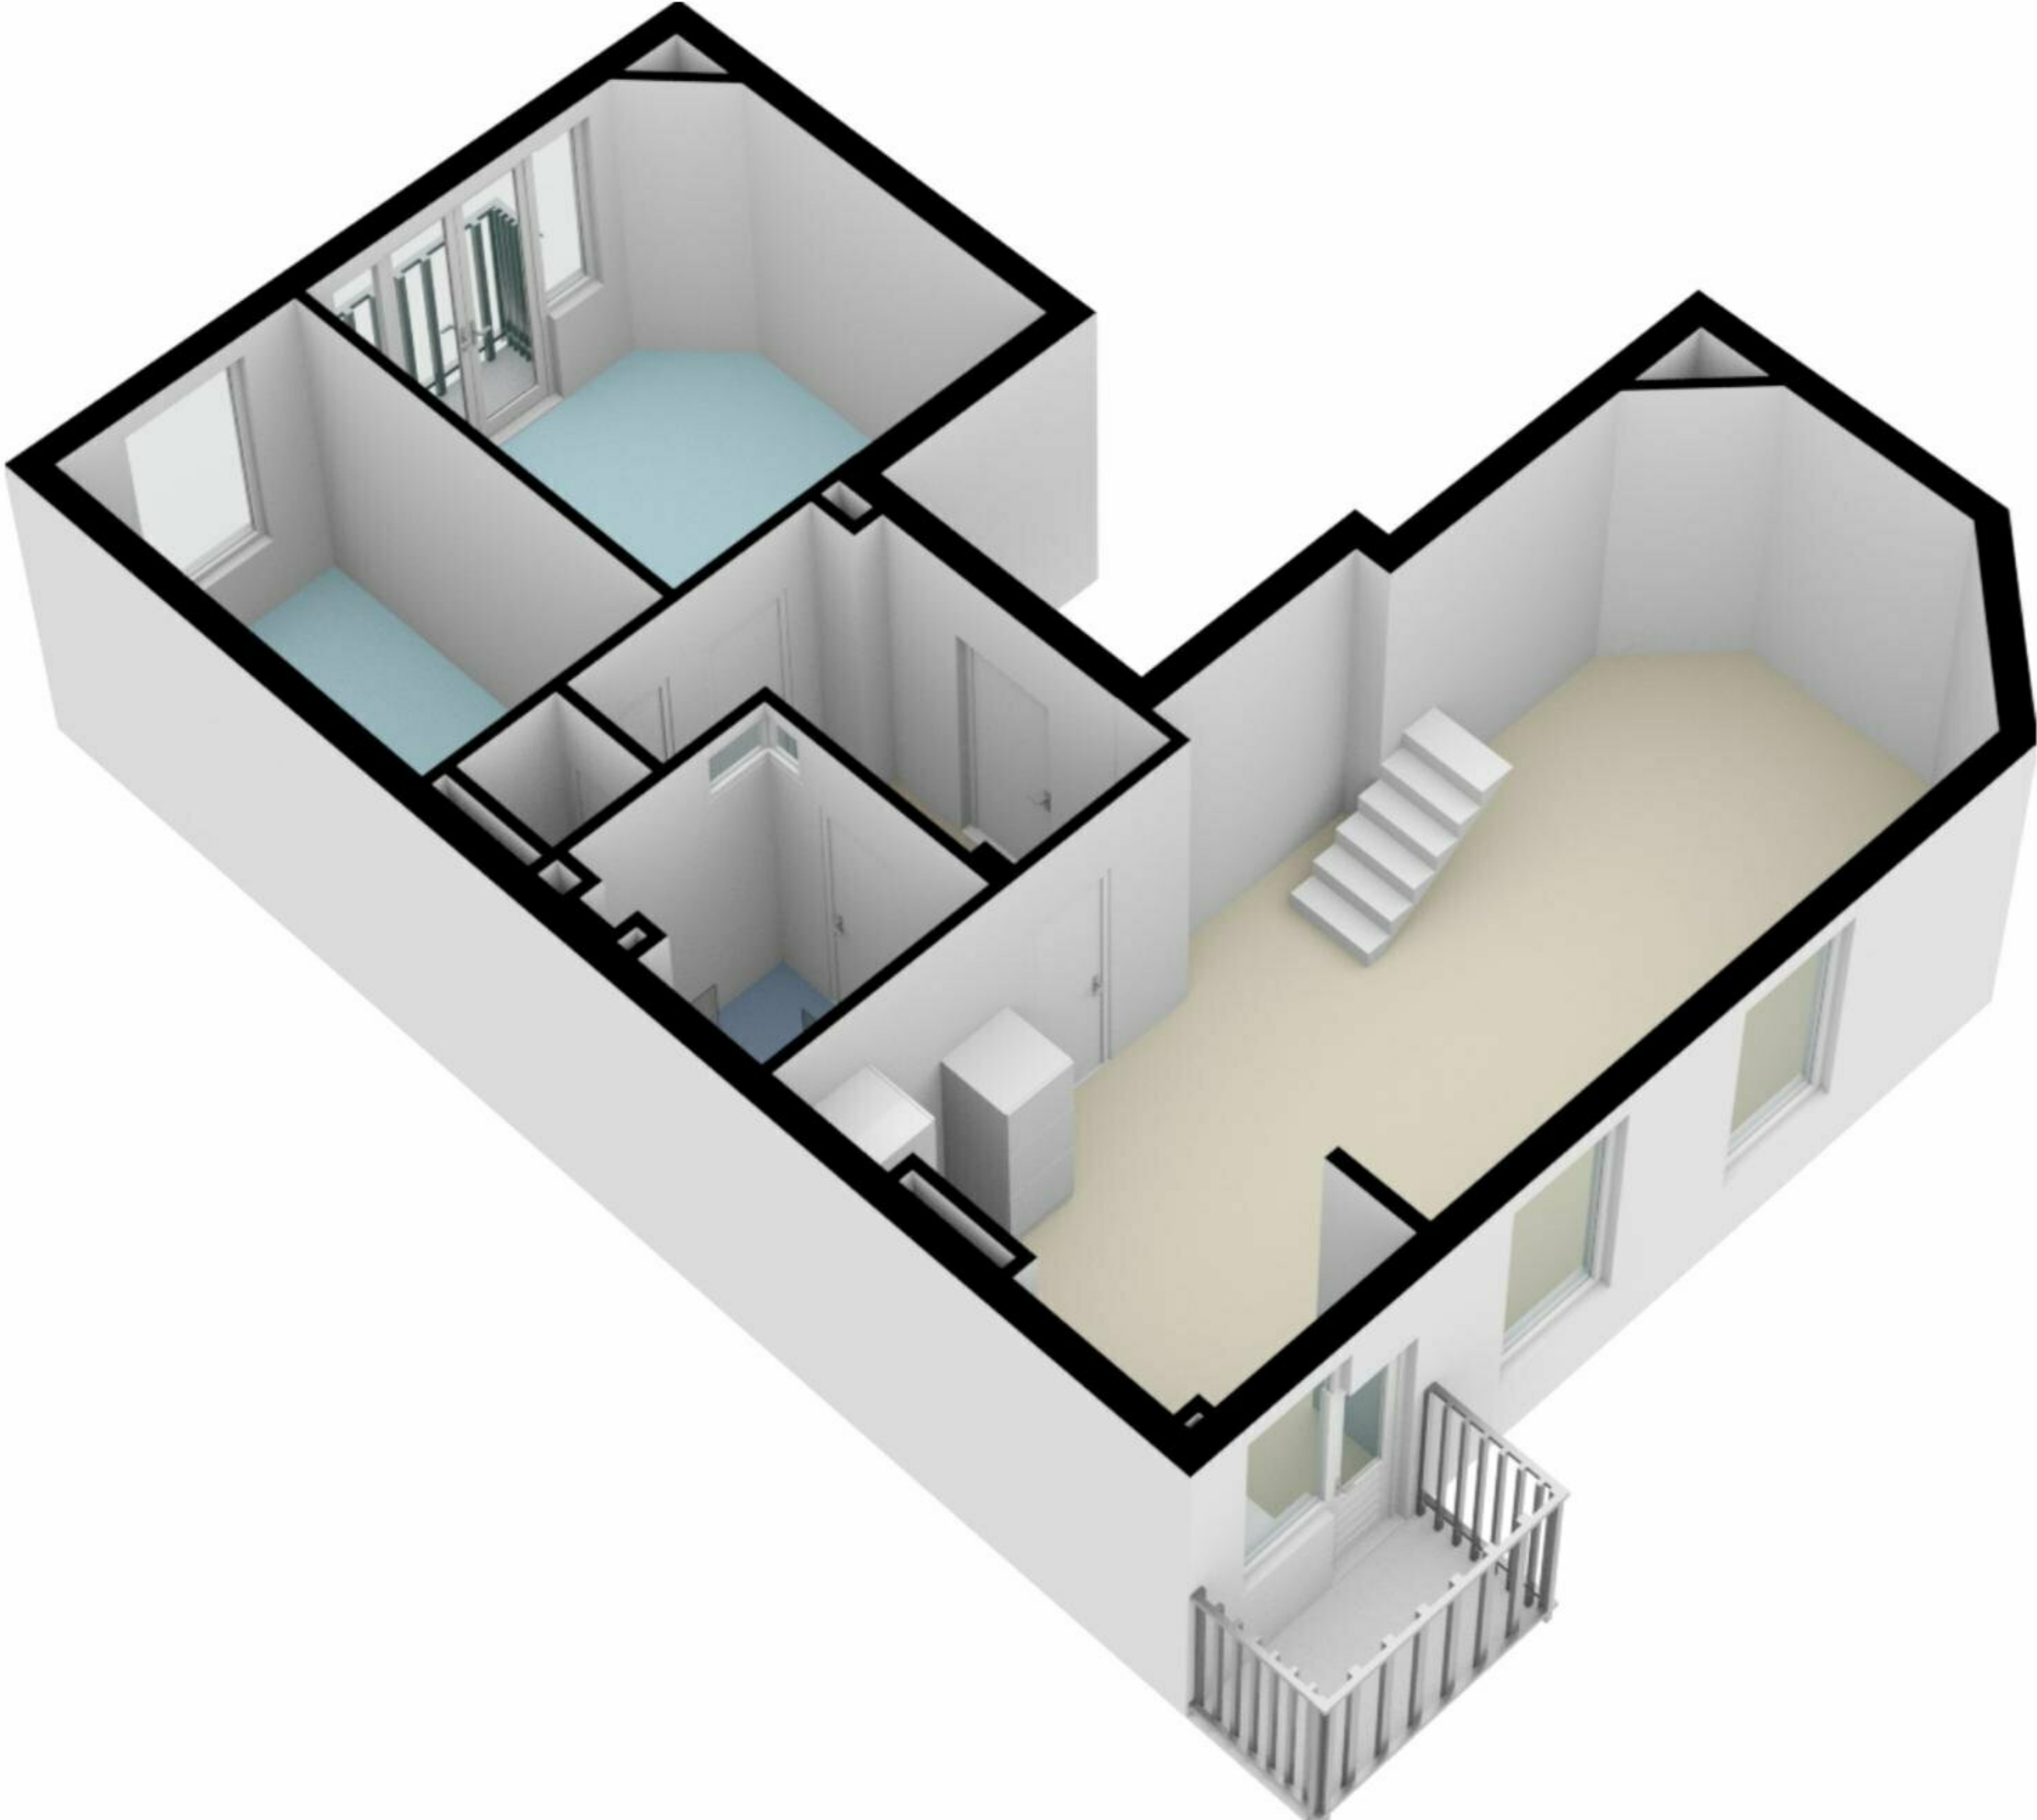

Smitstraat 28-3 - Amsterdam Derde verdieping

Smitstraat 28-3 - Amsterdam
Vierde verdieping

De plattegronden zijn geproduceerd voor promotionele doeleinden en ter indicatie.
Aan de plattegronden kunnen geen rechten worden ontleend.
© www.woningmedia.nl

Schaalcontrole

2.21 m

2.21 m

3.65 m

8.79 m

6.67 m

1.78 m

4.03 m
3.72 m

GOGB
2.4 m²
BVO
2.4 m²

1.07 m

10.77 m

GO
14.1 m²
BVO
16.5 m²

GOGB
0.8 m²
BVO
0.8 m²

Balkon

3.48 m 2.12 m
5.70 m
1.70 m