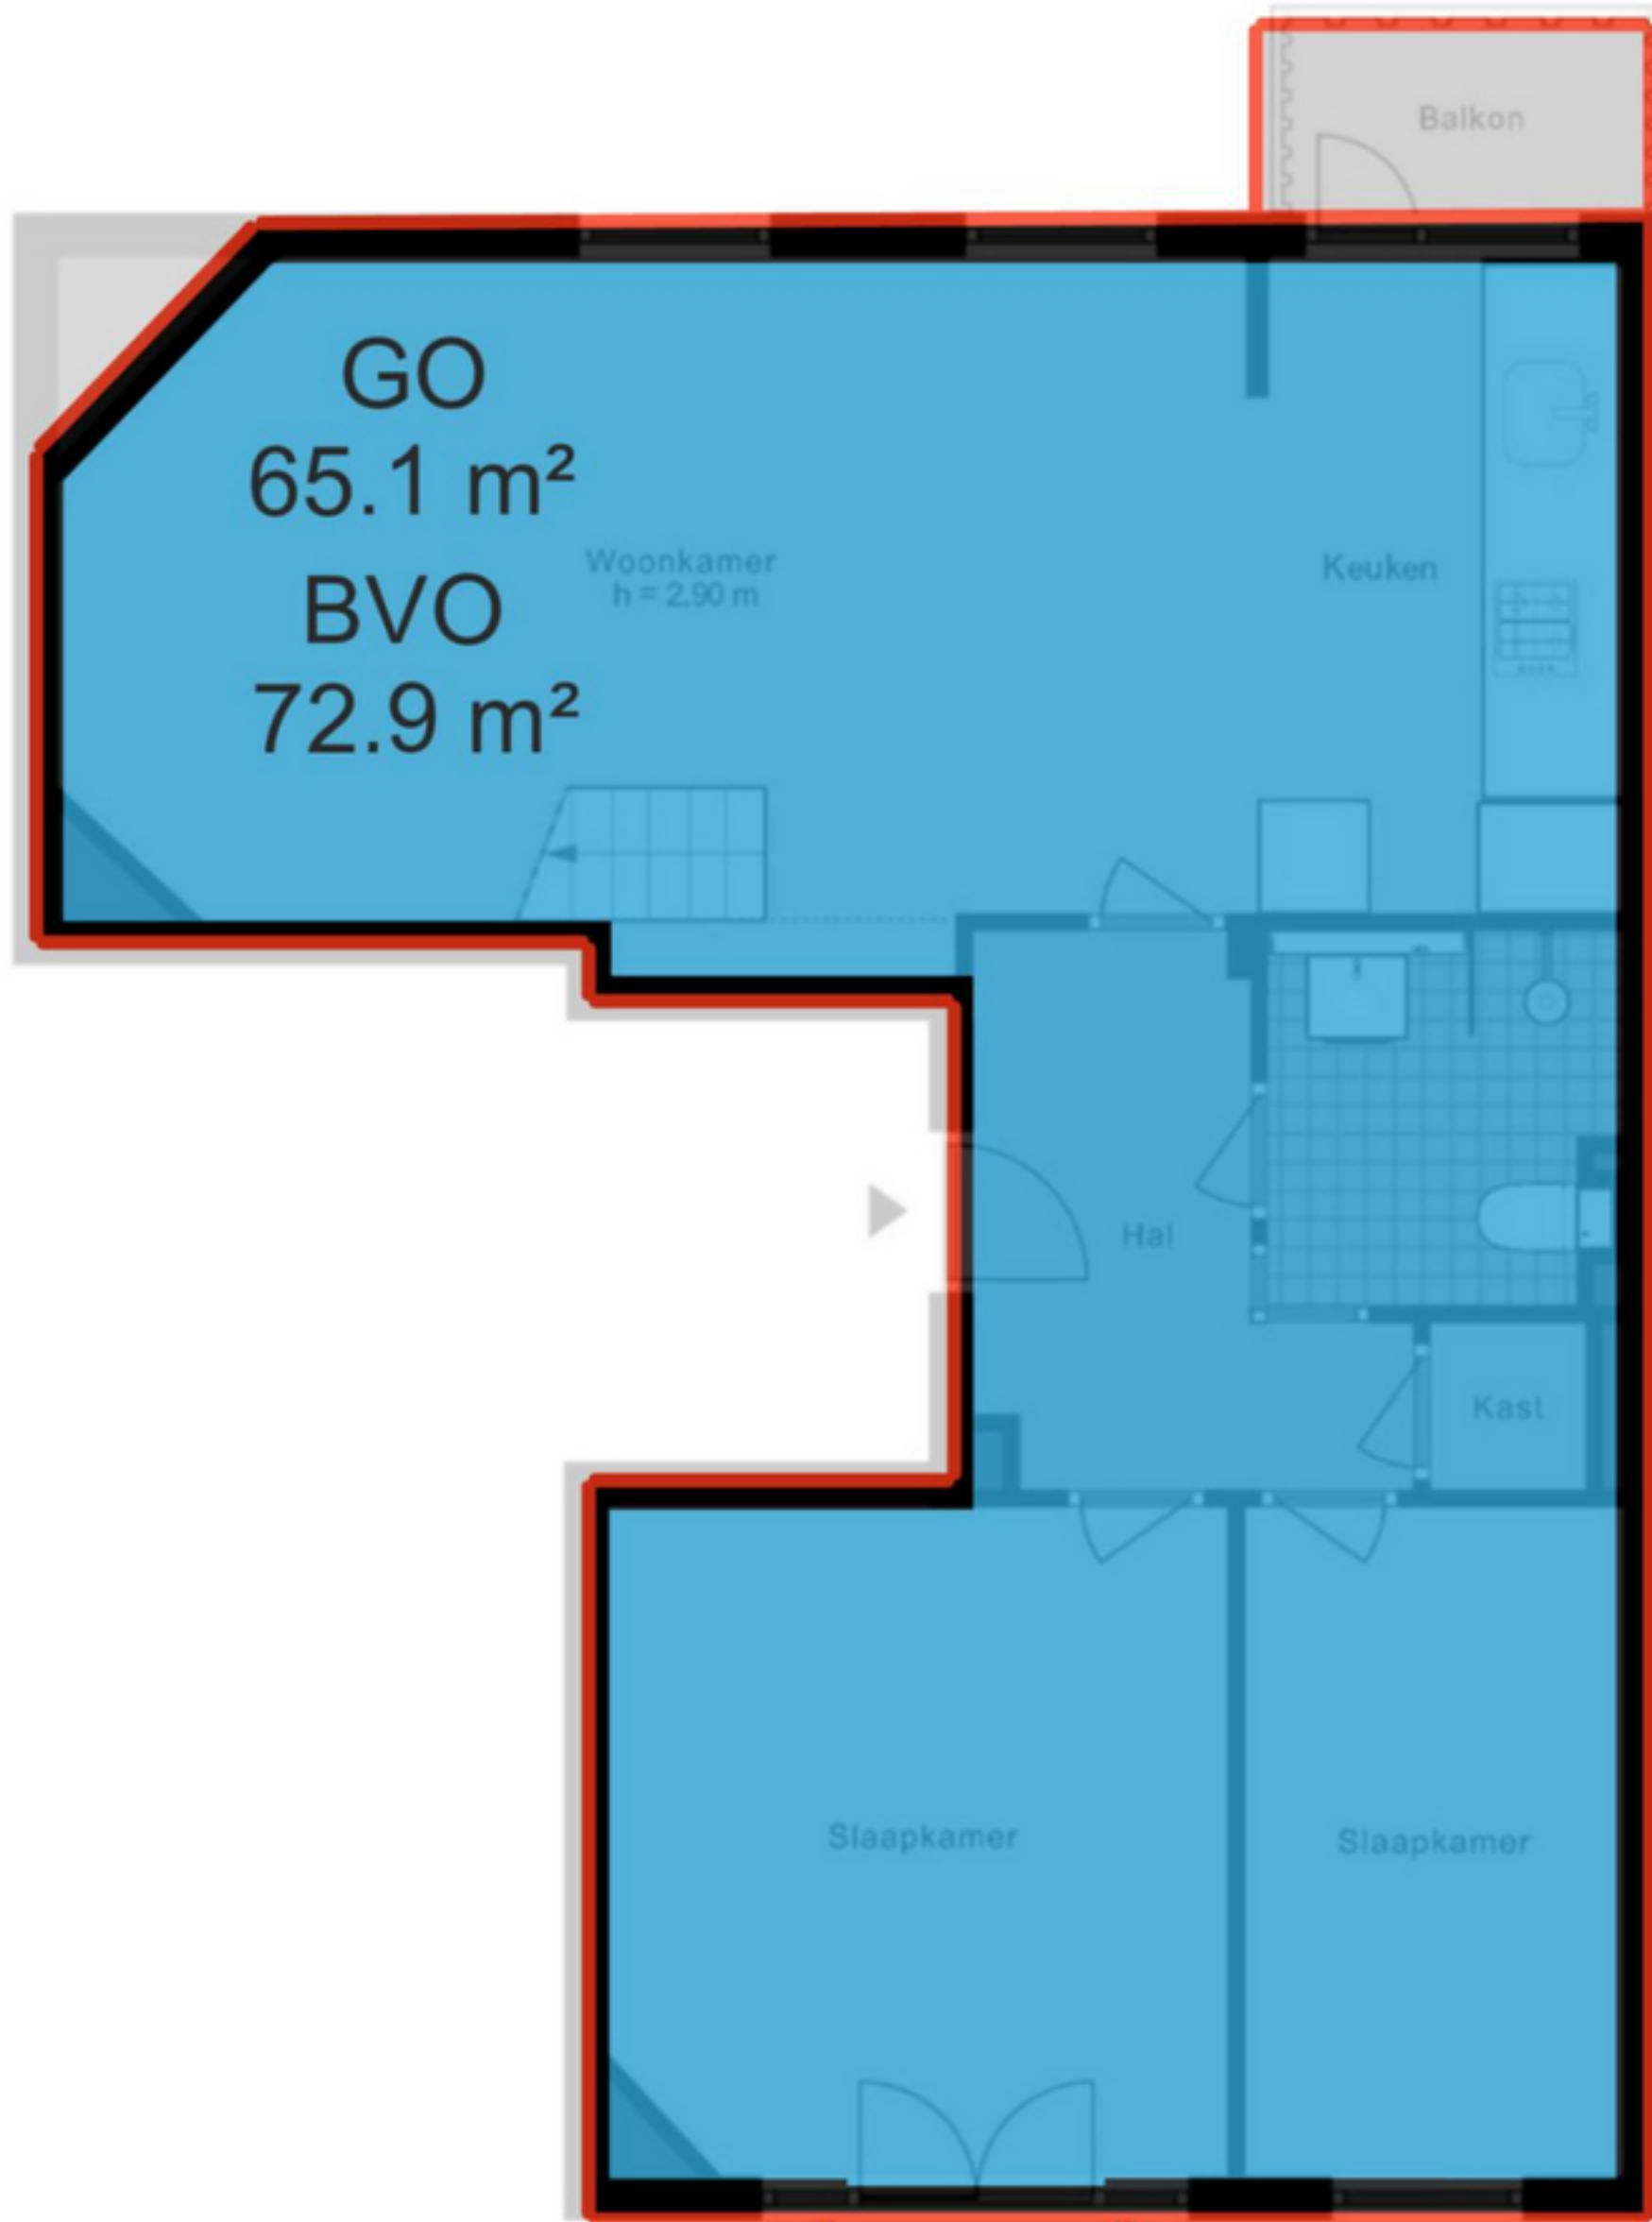

Smitstraat 28-3 - Amsterdam Derde verdieping

Smitstraat 28-3 - Amsterdam
Vierde verdieping

De plattegronden zijn geproduceerd voor promotionele doeleinden en ter indicatie.
Aan de plattegronden kunnen geen rechten worden ontleend.
© www.woningmedia.nl

Schaalcontrole

2.21 m

2.21 m

3.65 m

8.79 m

6.67 m

1.78 m

4.03 m
3.72 m

GOGB
2.4 m²
BVO
2.4 m²

1.07 m

10.77 m

GO
14.1 m²
BVO
16.5 m²

GOGB
0.8 m²
BVO
0.8 m²

Balkon

3.48 m 2.12 m
5.70 m
1.70 m