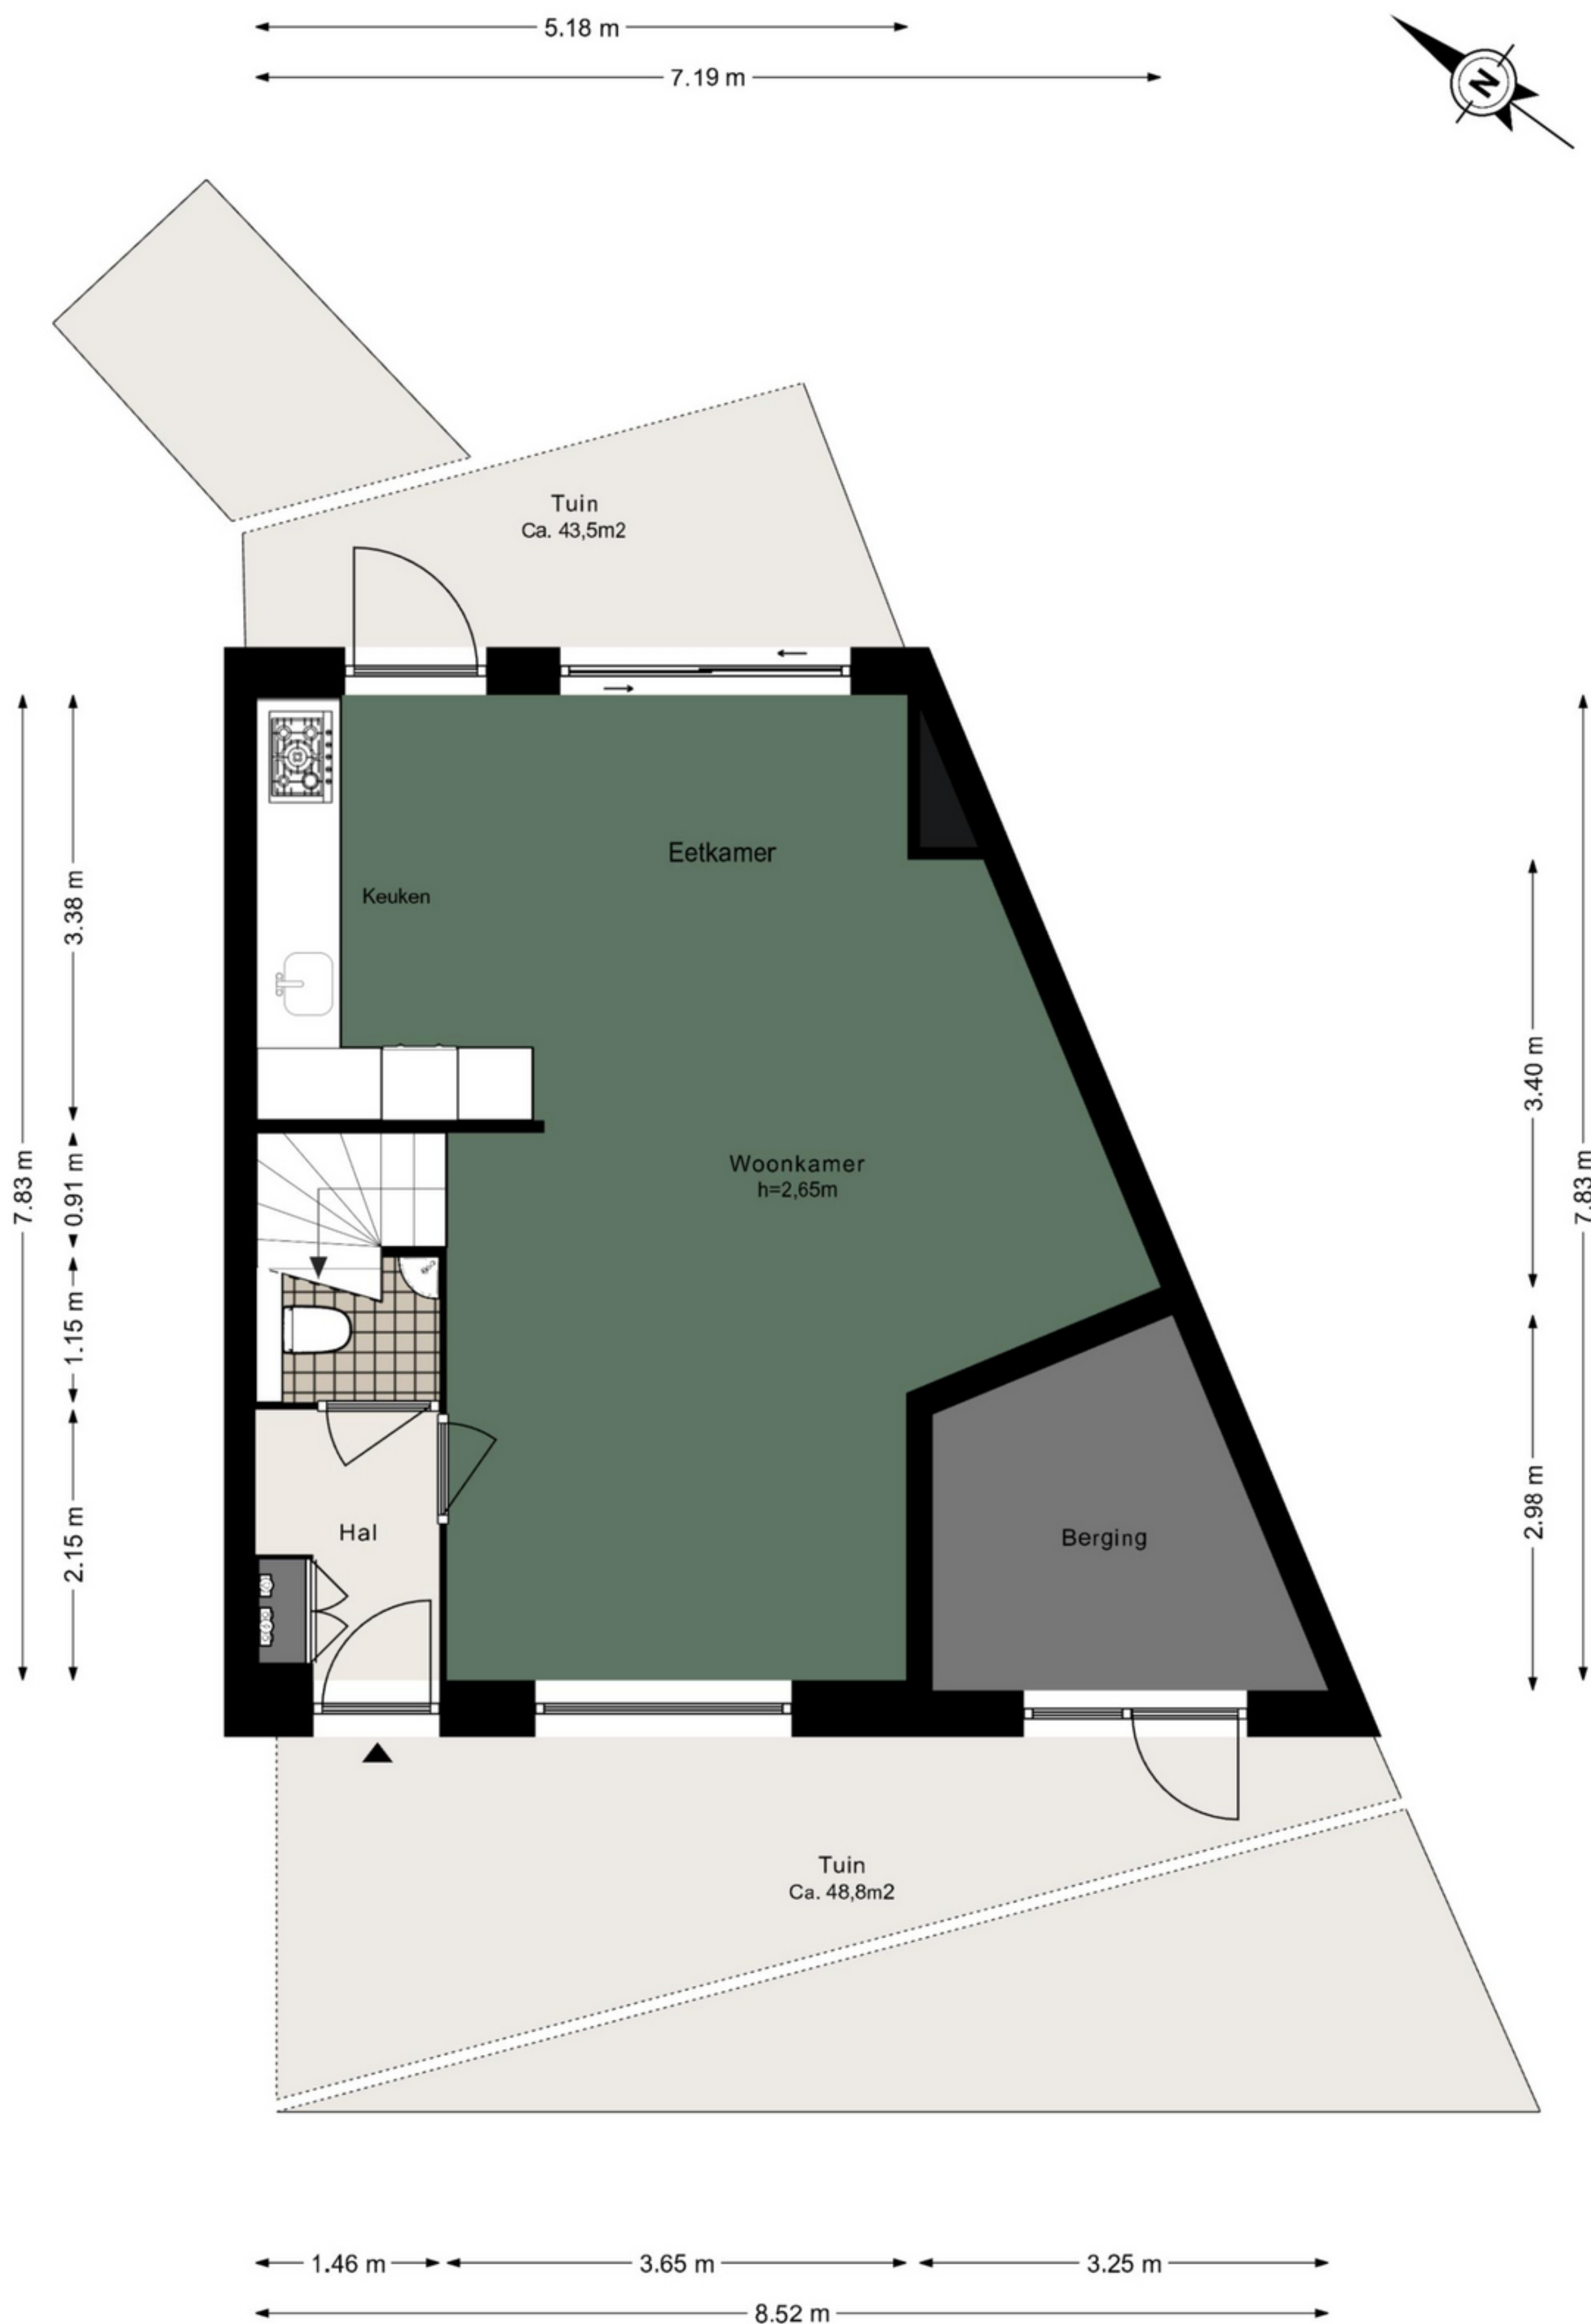

Söderblomstraat 81 - Hoofddorp Begane grond

De plattegronden zijn geproduceerd voor promotionele doeleinden en ter indicatie.
Aan de plattegronden kunnen geen rechten worden ontleend.
© www.woningmedia.nl

Söderblomstraat 81 - Hoofddorp

Eerste verdieping

De plattegronden zijn geproduceerd voor promotionele doeleinden en ter indicatie.
Aan de plattegronden kunnen geen rechten worden ontleend.
© www.woningmedia.nl

Söderblomstraat 81 - Hoofddorp Tweede verdieping

De plattegronden zijn geproduceerd voor promotionele doeleinden en ter indicatie.
Aan de plattegronden kunnen geen rechten worden ontleend.
© www.woningmedia.nl

Söderblomstraat 81 - Hoofddorp Vliering

6.52 m

Söderblomstraat 81 - Hoofddorp
Perceeltekening