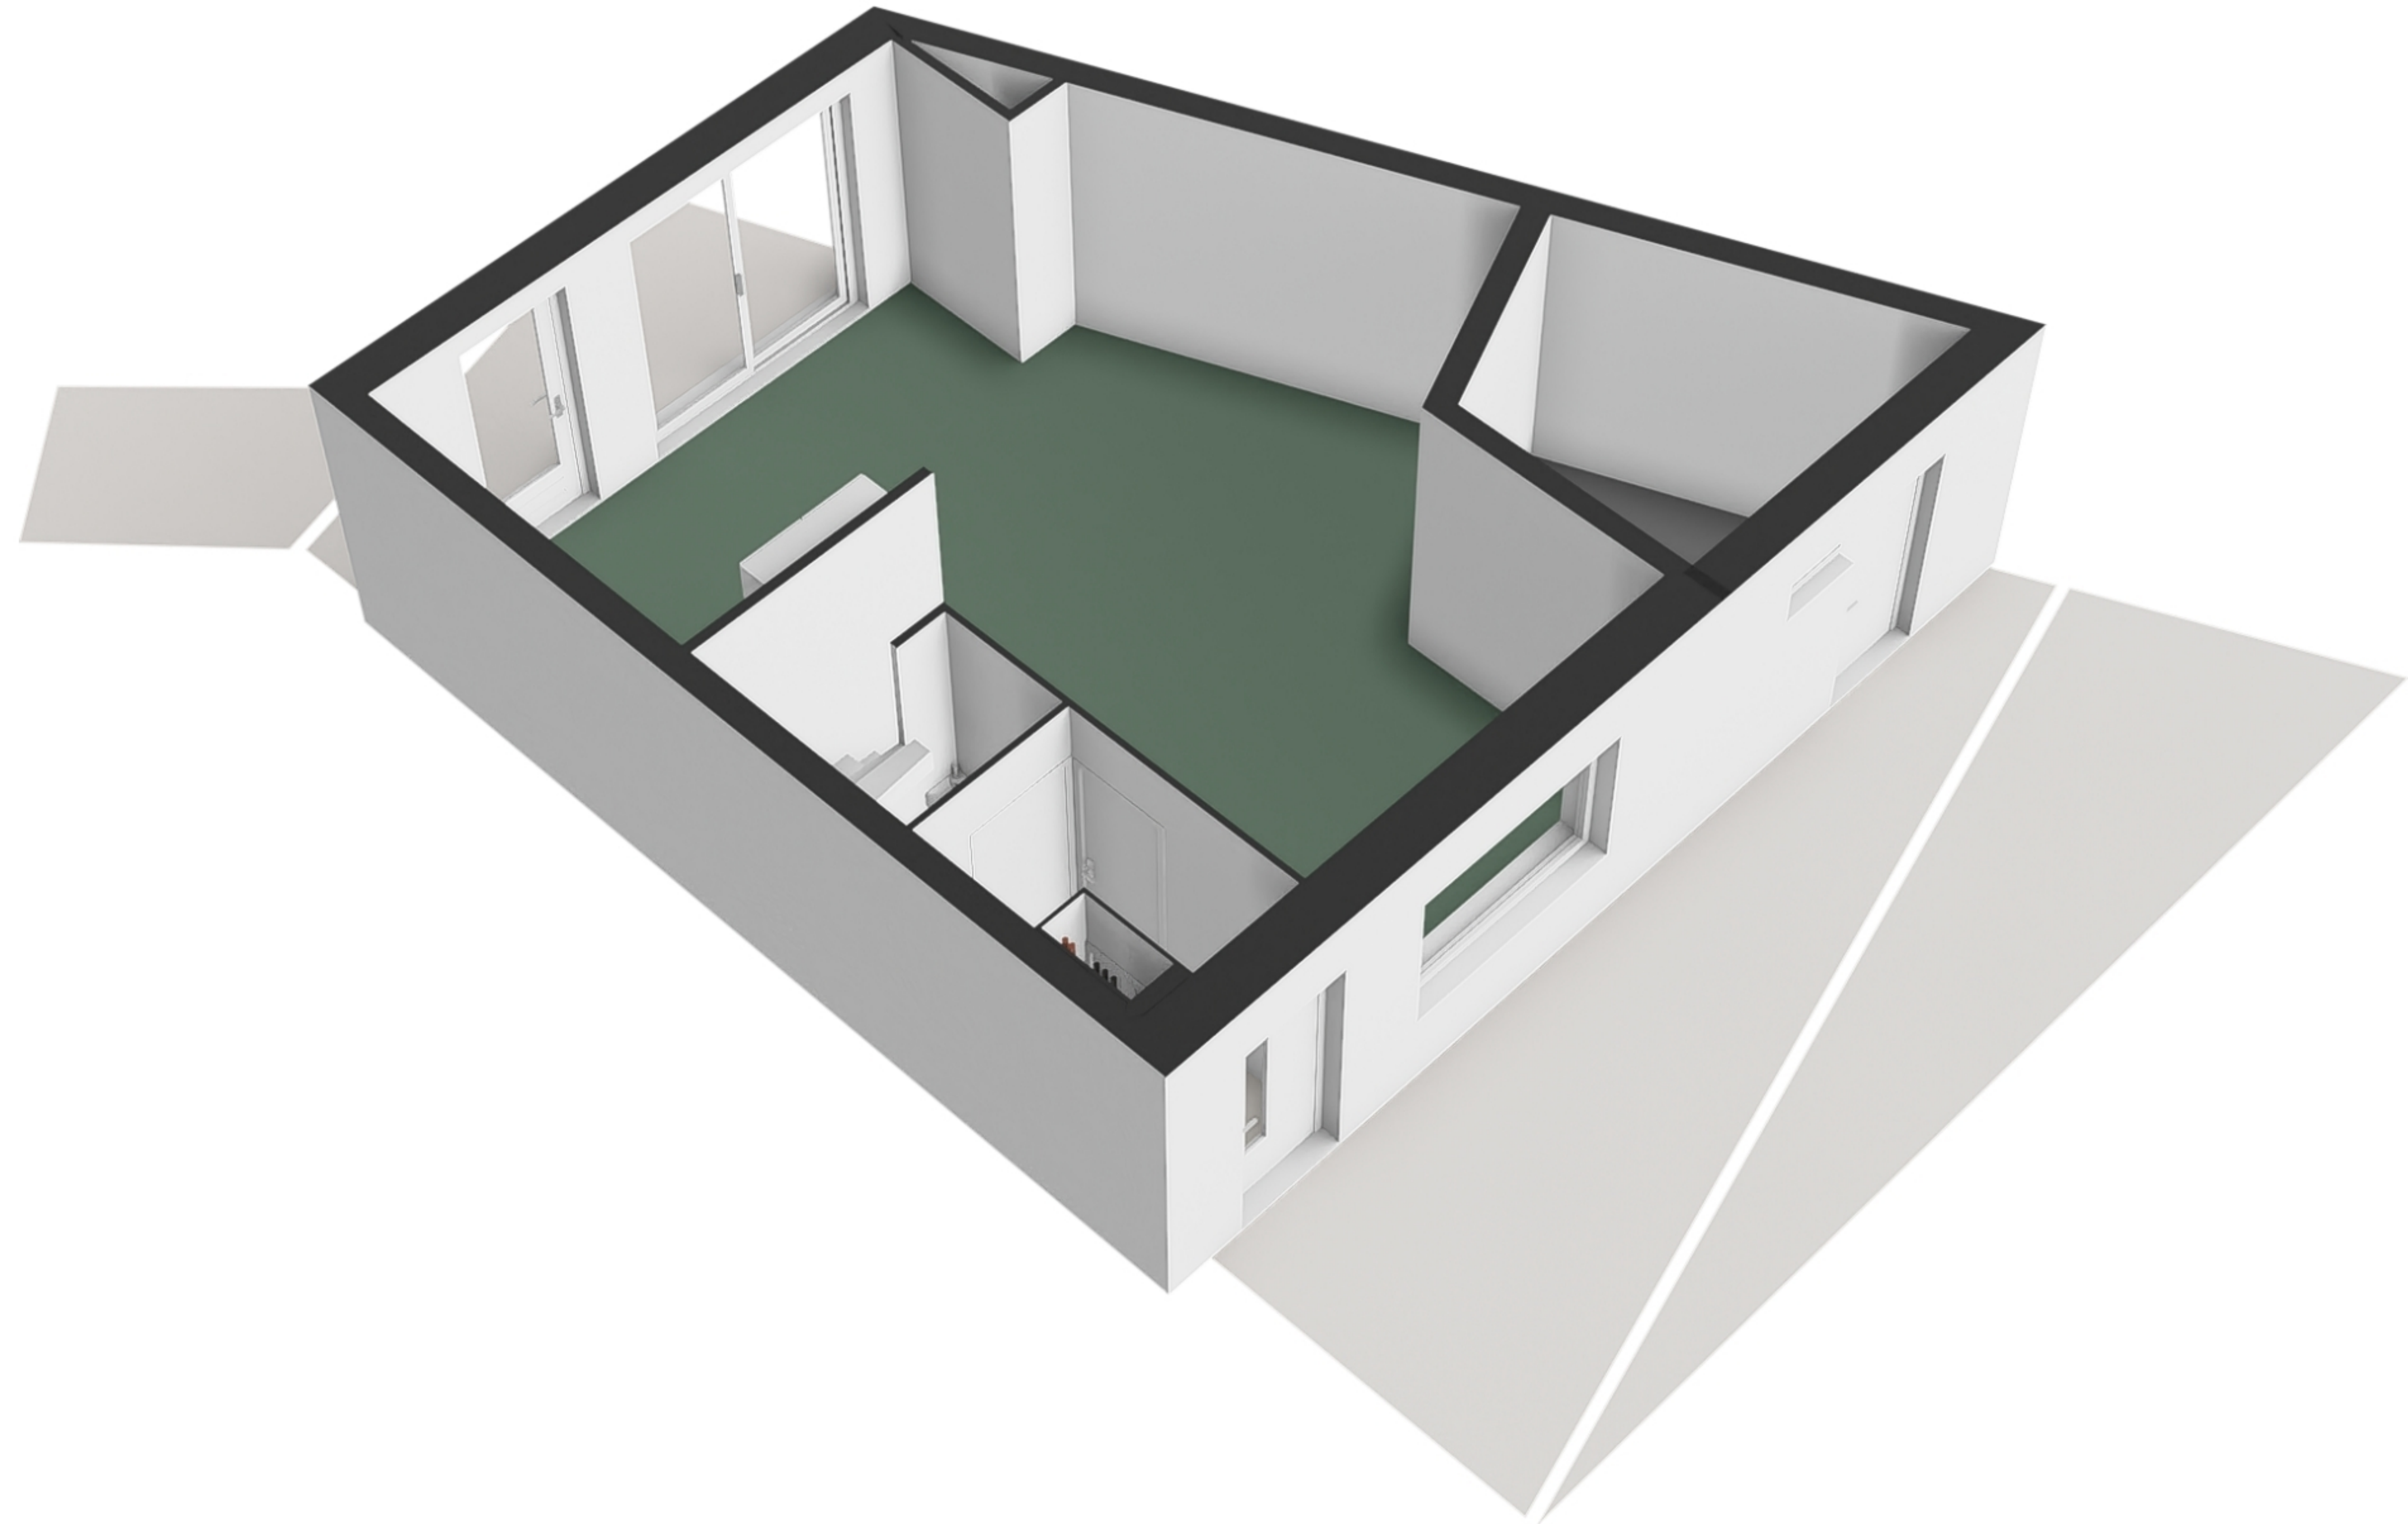

Söderblomstraat 81 - Hoofddorp Tweede verdieping

De plattegronden zijn geproduceerd voor promotionele doeleinden en ter indicatie.
Aan de plattegronden kunnen geen rechten worden ontleend.
© www.woningmedia.nl

Söderblomstraat 81 - Hoofddorp Vliering

6.52 m

Söderblomstraat 81 - Hoofddorp
Perceeltekening