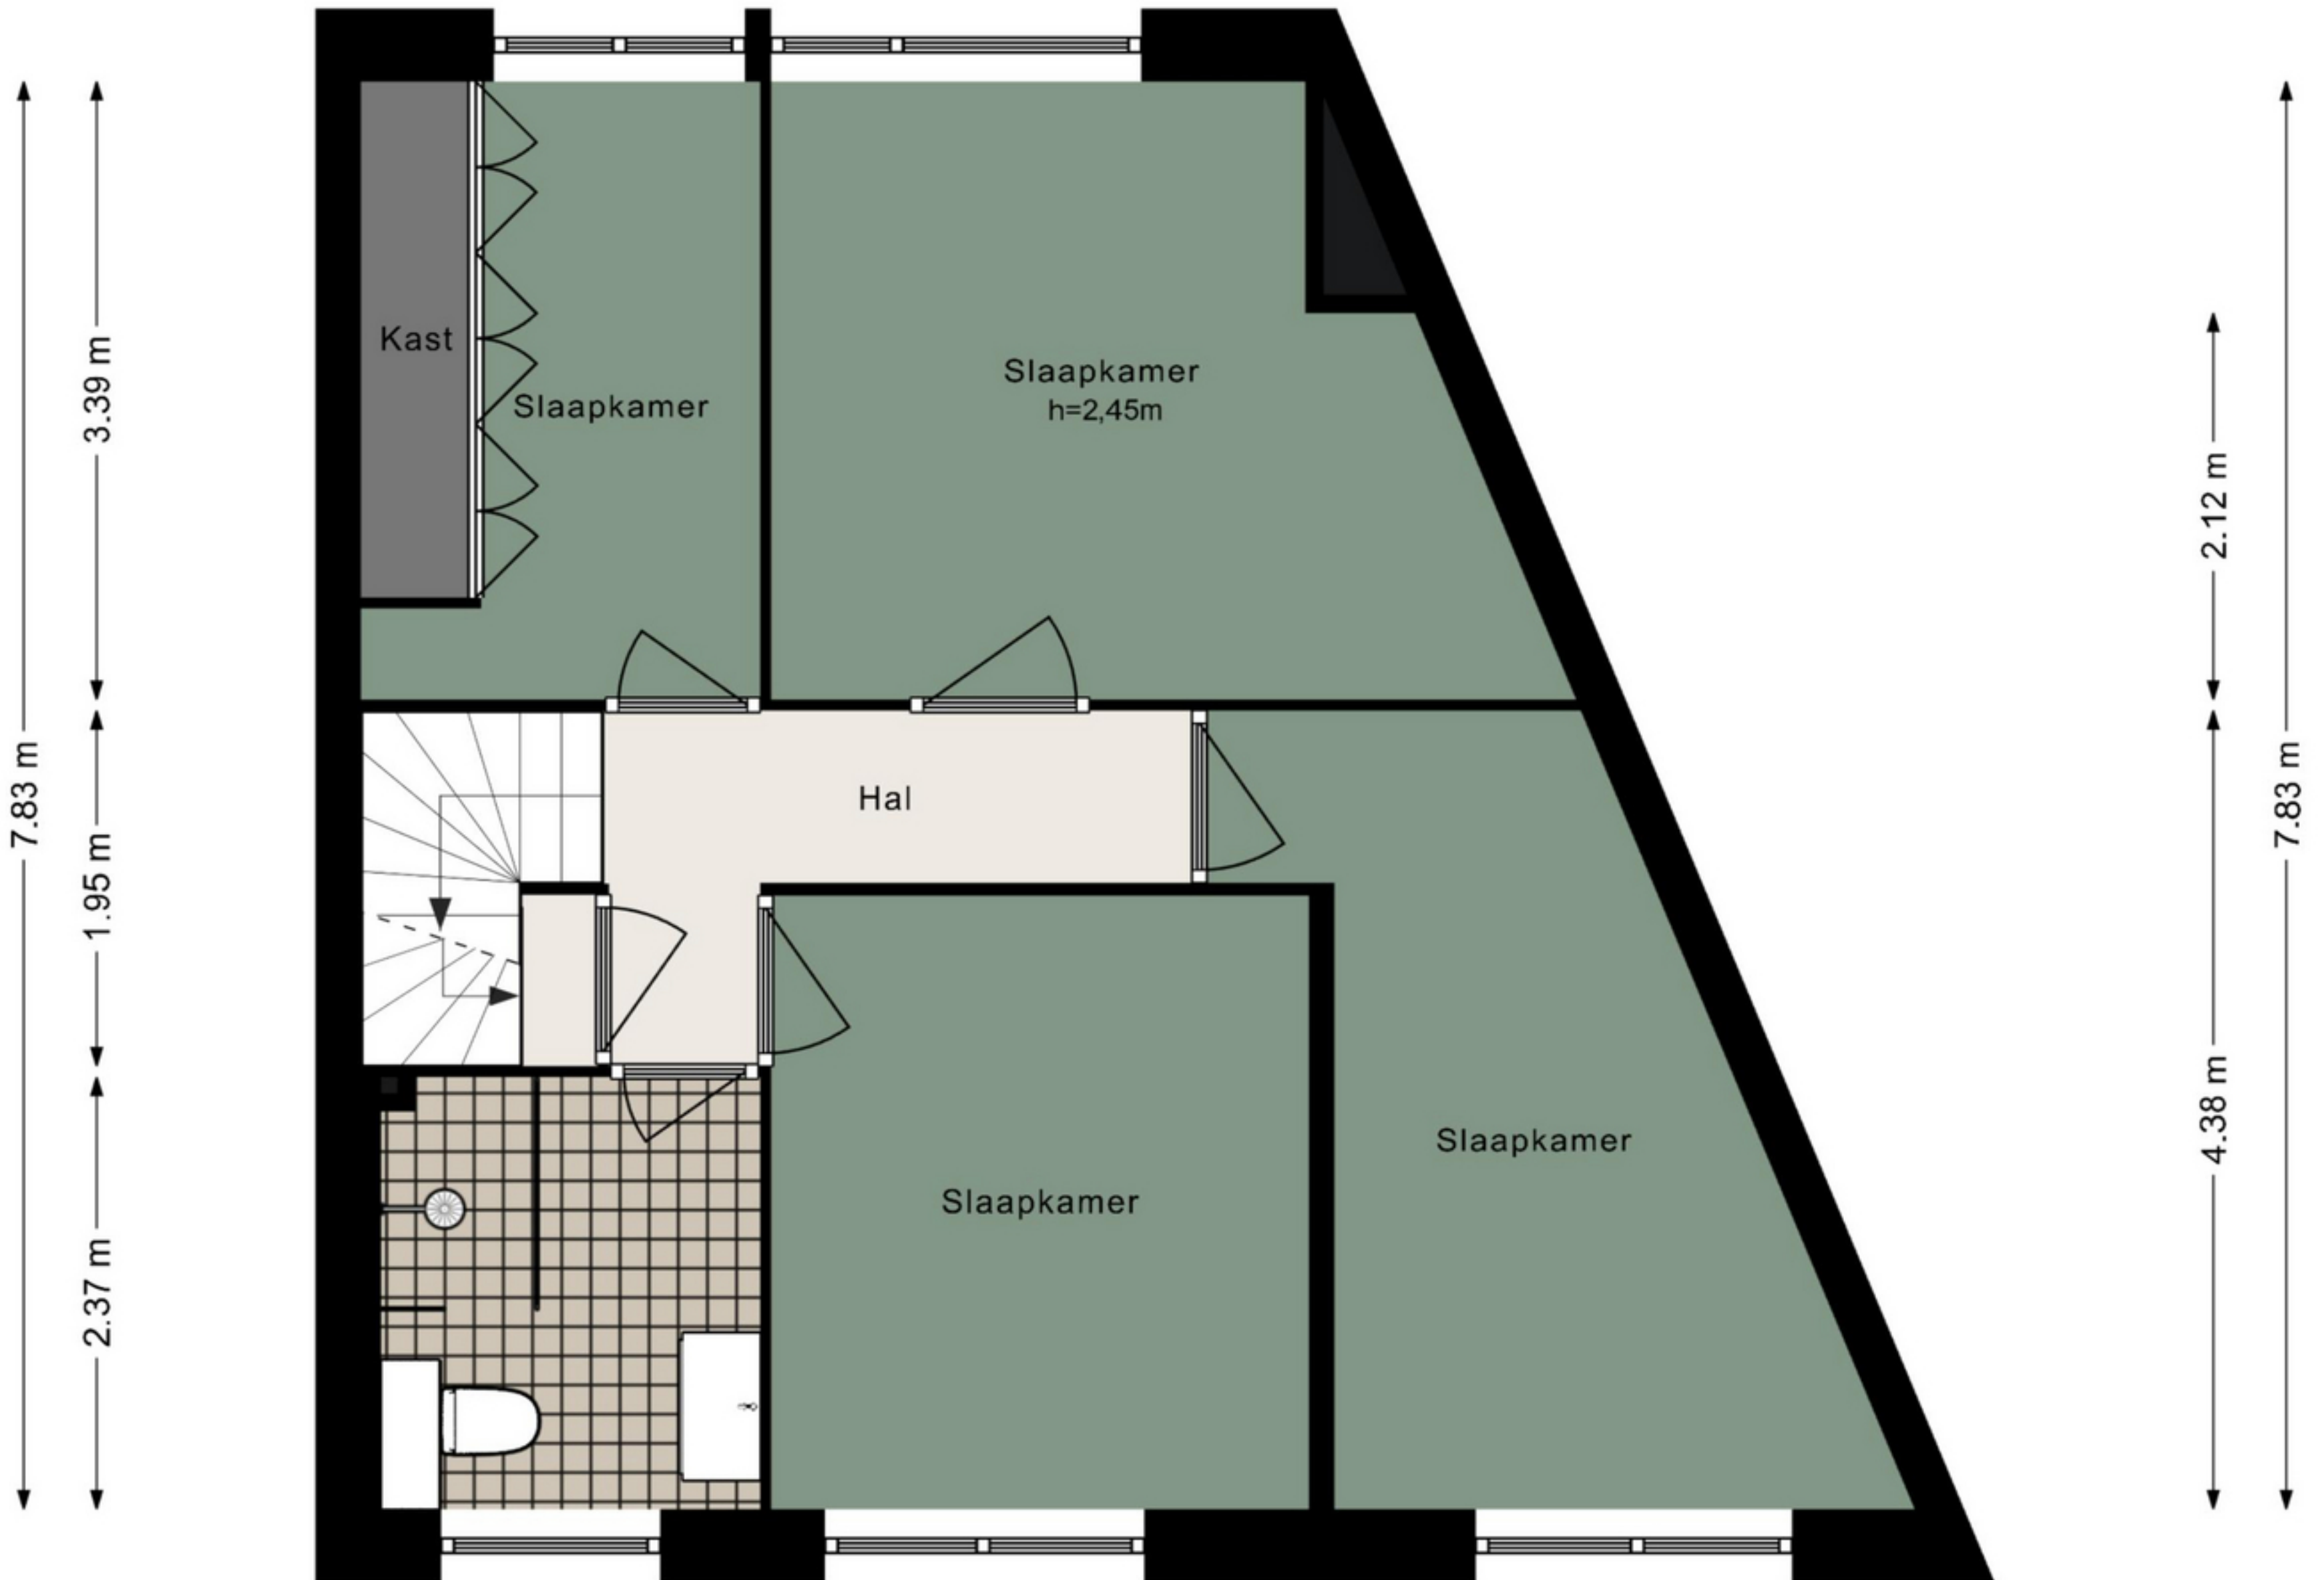

Söderblomstraat 81 - Hoofddorp Begane grond

De plattegronden zijn geproduceerd voor promotionele doeleinden en ter indicatie.
Aan de plattegronden kunnen geen rechten worden ontleend.
© www.woningmedia.nl

Söderblomstraat 81 - Hoofddorp

Eerste verdieping

De plattegronden zijn geproduceerd voor promotionele doeleinden en ter indicatie.
Aan de plattegronden kunnen geen rechten worden ontleend.
© www.woningmedia.nl

Söderblomstraat 81 - Hoofddorp Tweede verdieping

De plattegronden zijn geproduceerd voor promotionele doeleinden en ter indicatie.
Aan de plattegronden kunnen geen rechten worden ontleend.
© www.woningmedia.nl

Söderblomstraat 81 - Hoofddorp Vliering

6.52 m

Söderblomstraat 81 - Hoofddorp
Perceeltekening