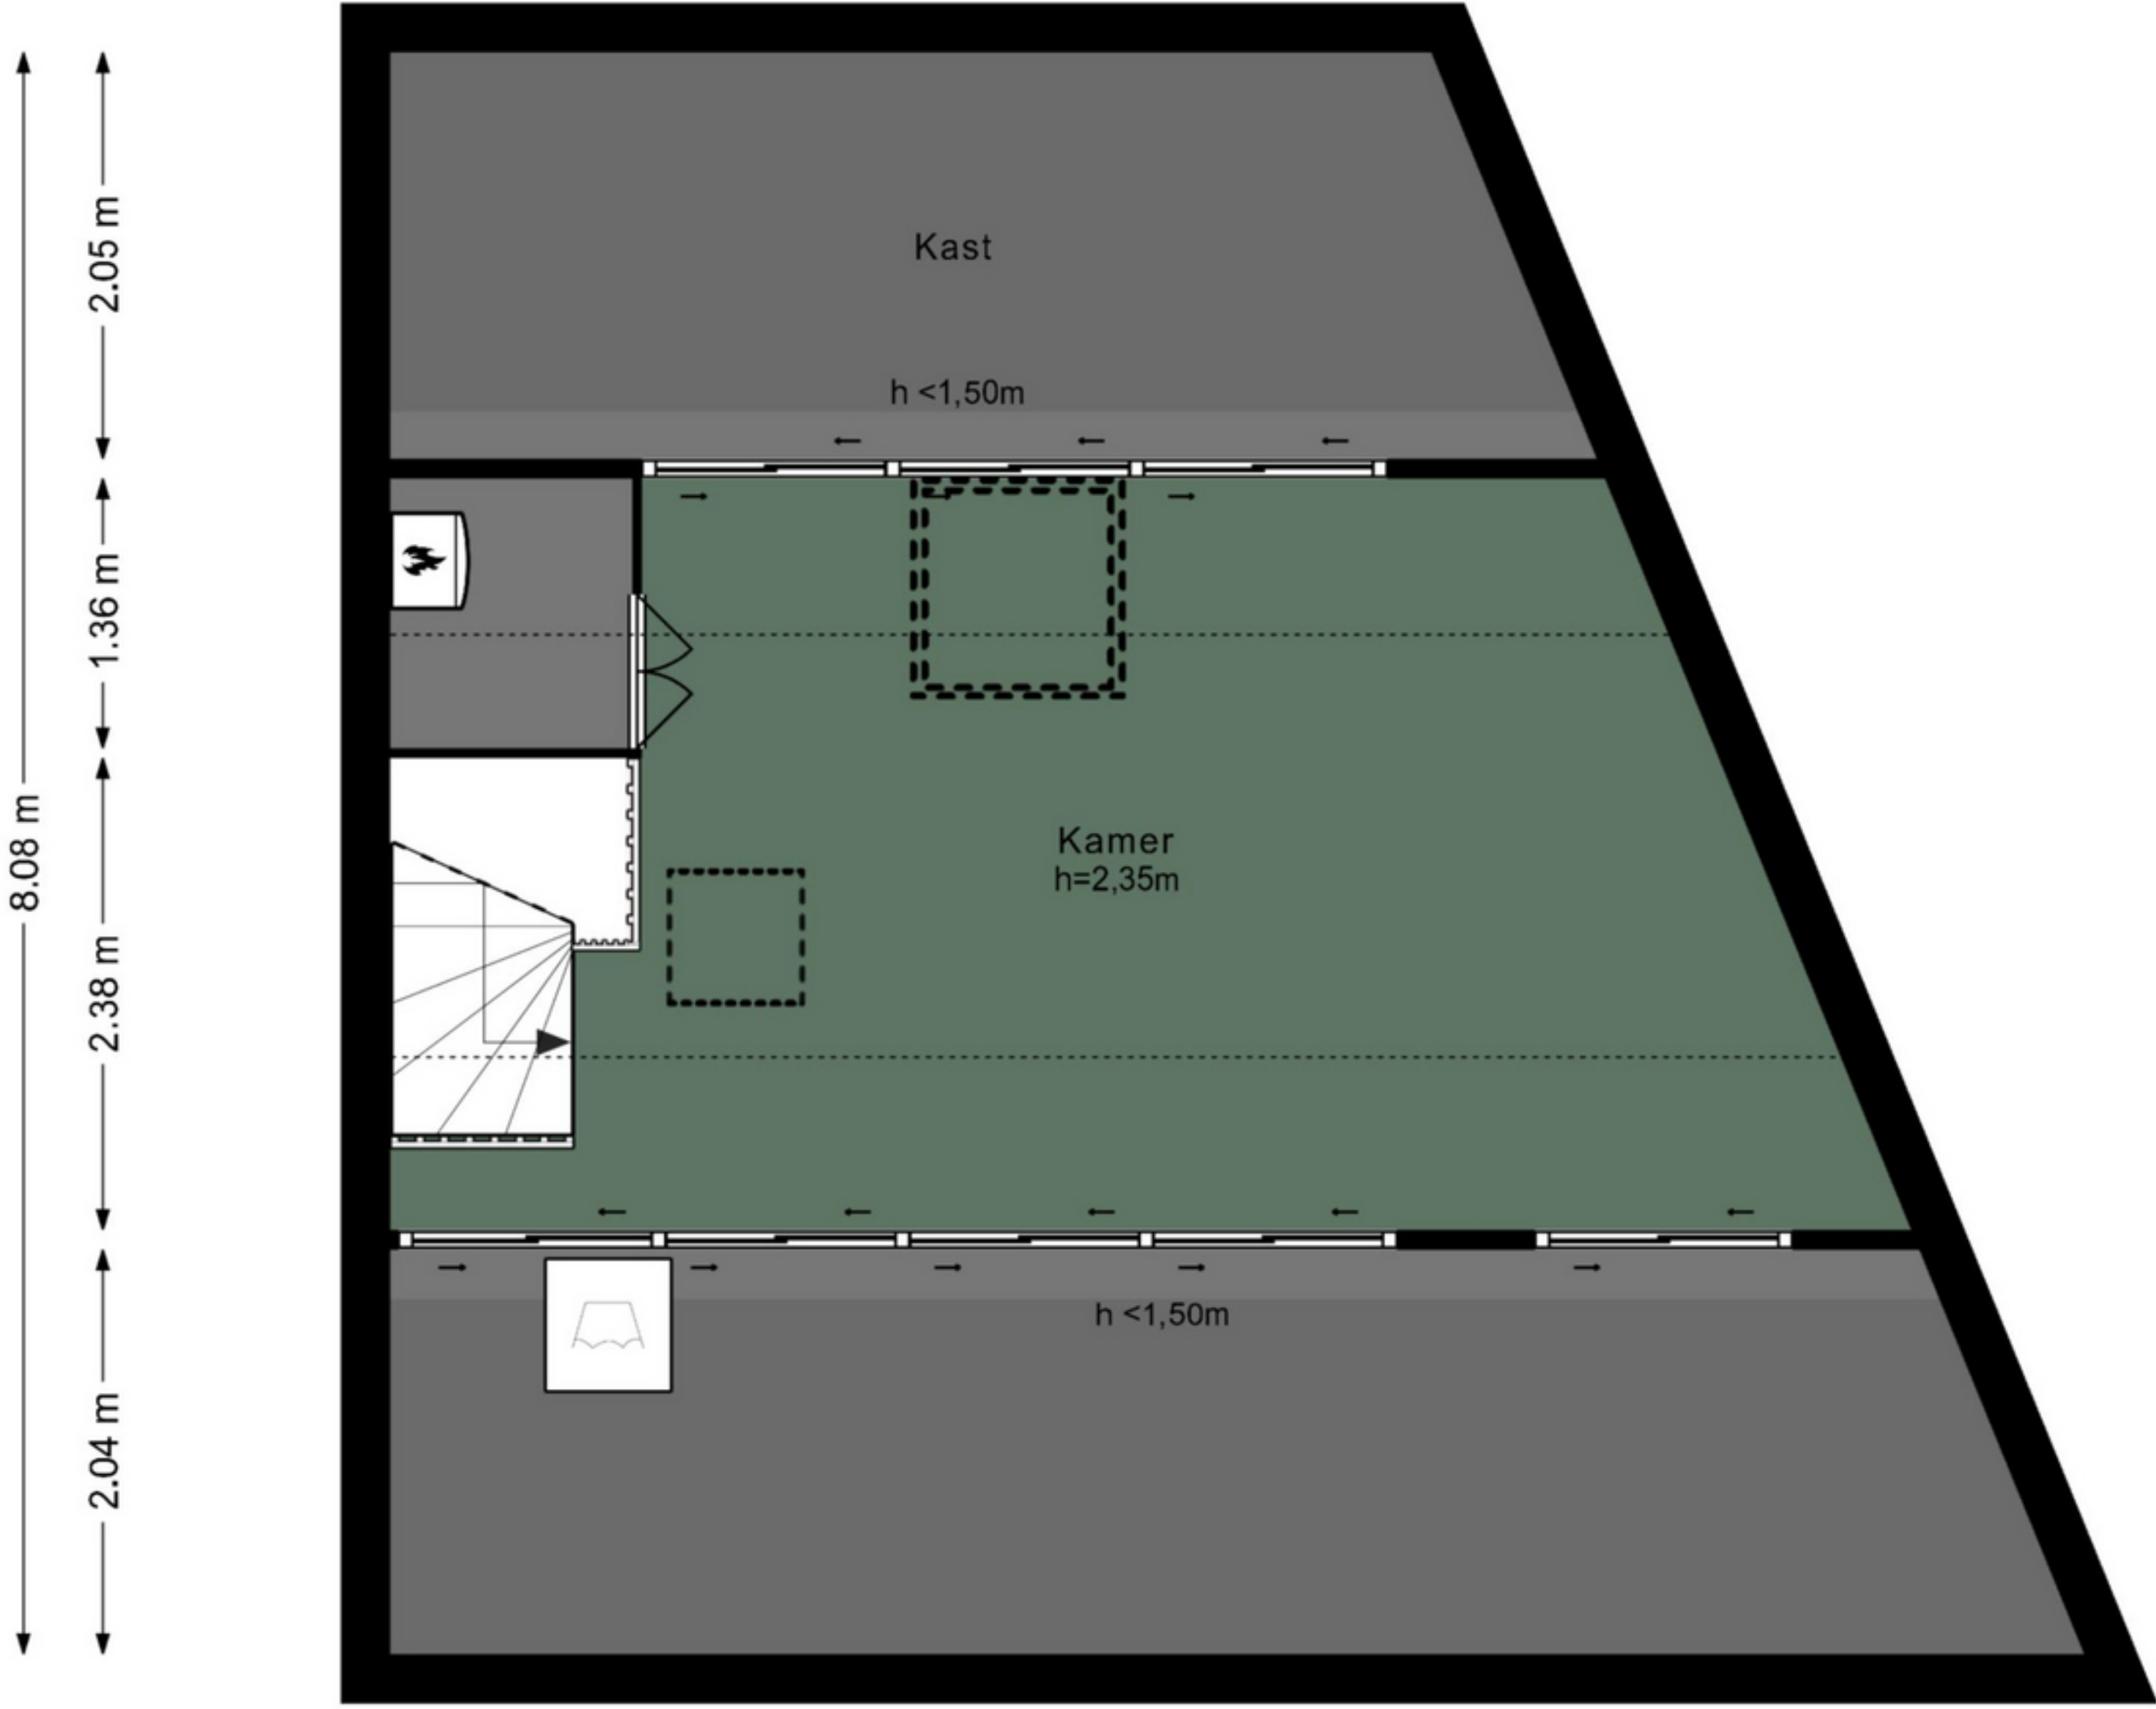

Söderblomstraat 81 - Hoofddorp Begane grond

De plattegronden zijn geproduceerd voor promotionele doeleinden en ter indicatie.
Aan de plattegronden kunnen geen rechten worden ontleend.
© www.woningmedia.nl

Söderblomstraat 81 - Hoofddorp

Eerste verdieping

De plattegronden zijn geproduceerd voor promotionele doeleinden en ter indicatie.
Aan de plattegronden kunnen geen rechten worden ontleend.
© www.woningmedia.nl

Söderblomstraat 81 - Hoofddorp Tweede verdieping

De plattegronden zijn geproduceerd voor promotionele doeleinden en ter indicatie.
Aan de plattegronden kunnen geen rechten worden ontleend.
© www.woningmedia.nl

Söderblomstraat 81 - Hoofddorp Vliering

6.52 m

Söderblomstraat 81 - Hoofddorp
Perceeltekening