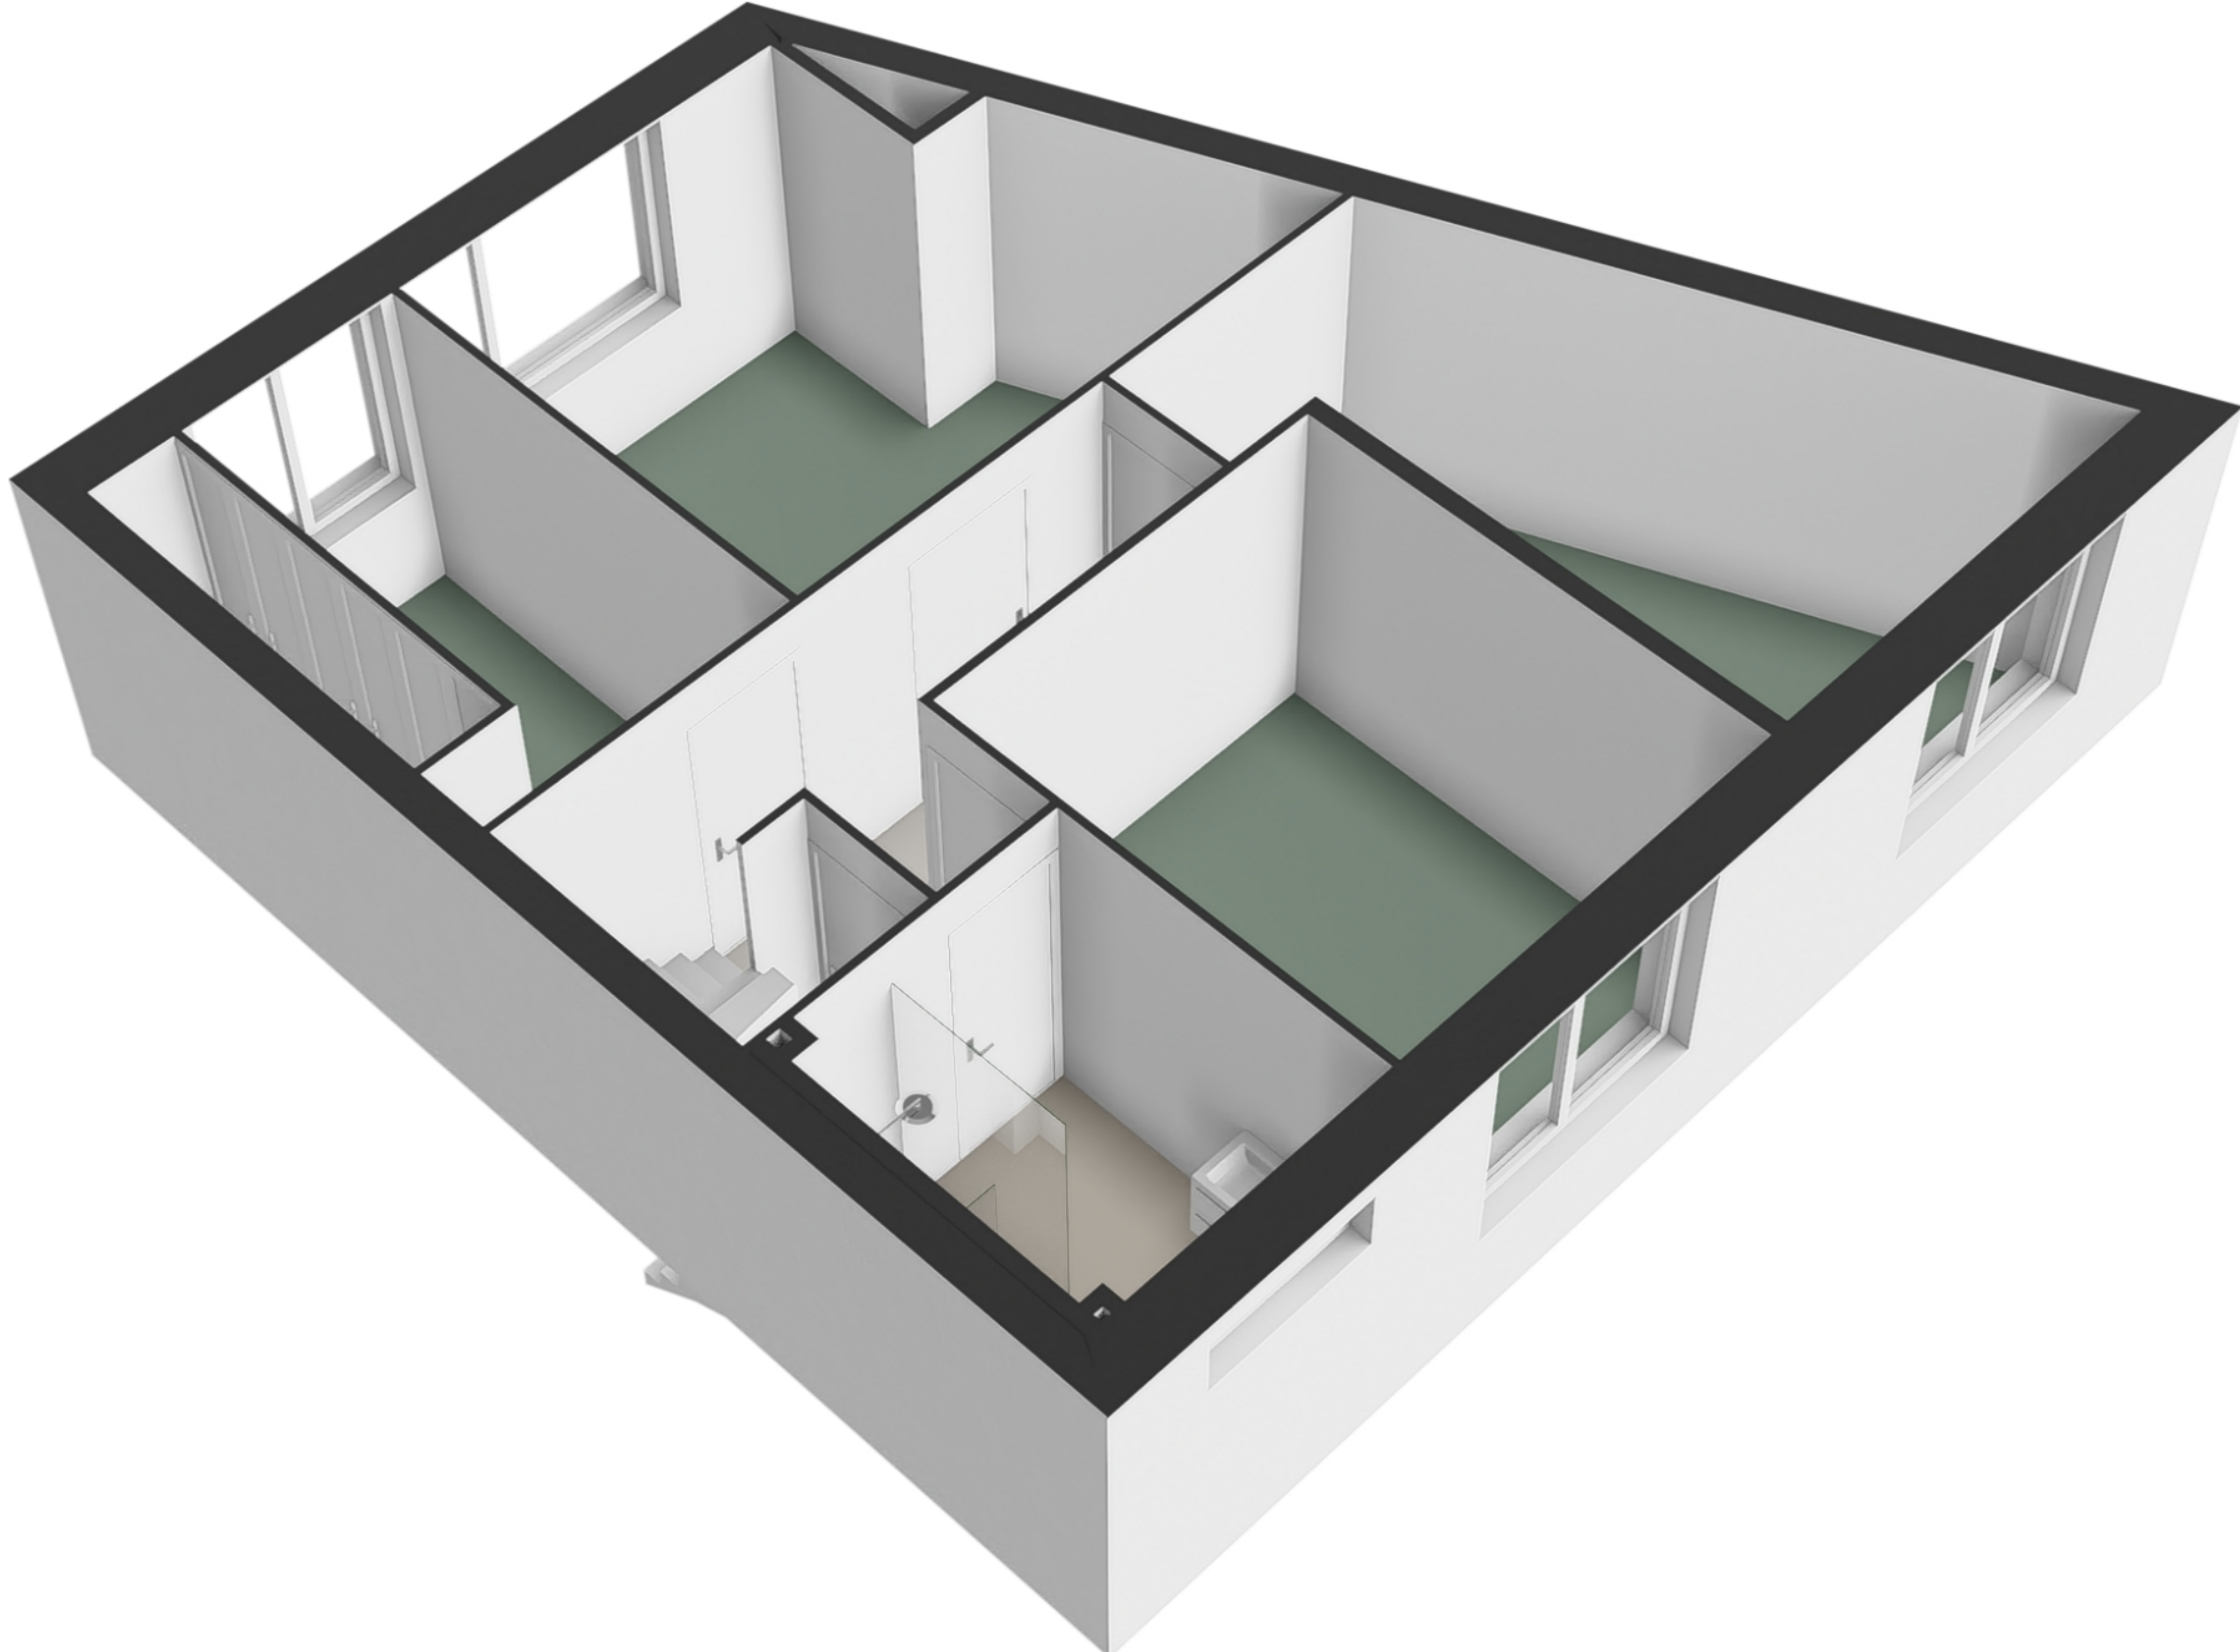

Söderblomstraat 81 - Hoofddorp Tweede verdieping

De plattegronden zijn geproduceerd voor promotionele doeleinden en ter indicatie.
Aan de plattegronden kunnen geen rechten worden ontleend.
© www.woningmedia.nl

Söderblomstraat 81 - Hoofddorp Vliering

6.52 m

Söderblomstraat 81 - Hoofddorp
Perceeltekening