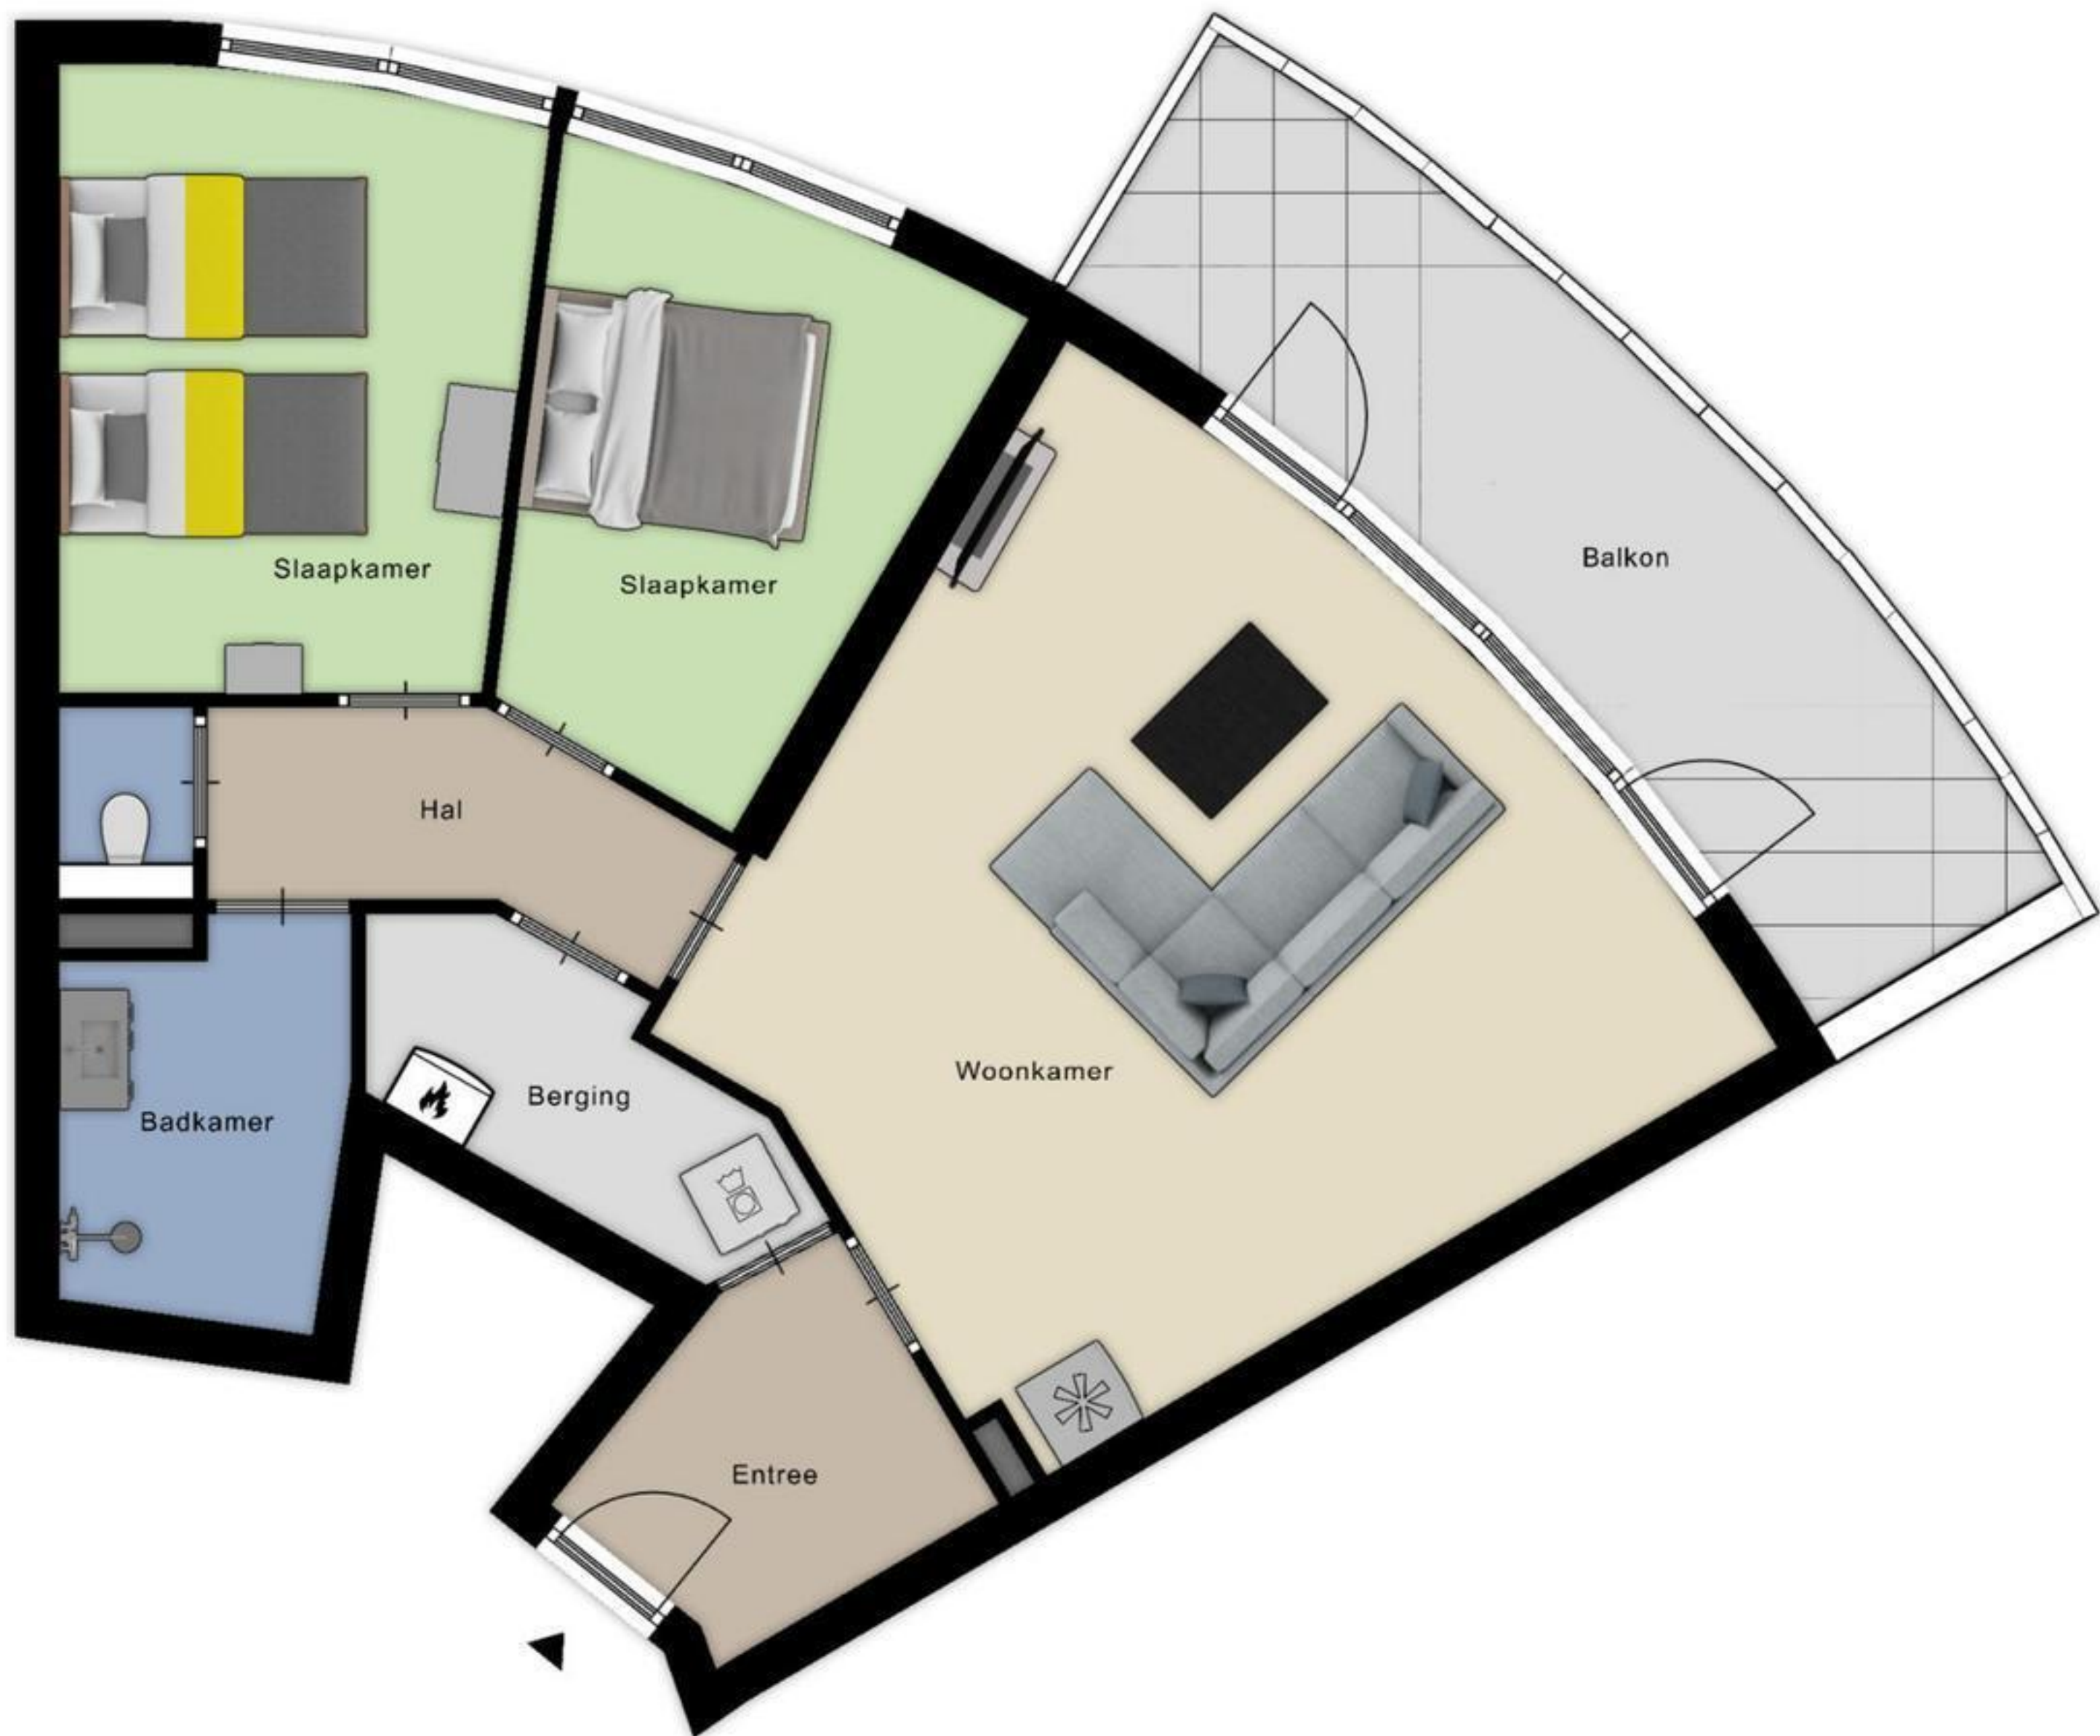

Keuken: -
 Badkamer: 54.1006 d.d. 16-11-2021
 Toilet(ten): 54.1004 d.d. 23-09-2021
 Deuren: -

Huisnummer: 457
 BNR: 259
 Woningtype: A
 Bouwlaag: 9e verd

Verboden te boren in de vloeren i.v.m. vloerverwarming

Maatvoering is in millimeters en is slechts ter indicatie. Alle op de tekening aangegeven maken zijn "circa" maten. Plaats electra indicatief. Wijzigingen voorbehouden. Er kunnen geen rechten aan de tekening worden ontleend

Projectnaam:	Bossa Nova	Projectnummer:	PR2021001	Tekeningnummer:	VKB_B_A_259
Omschrijving:	VKB_B_A		Datum:		
Formaat / Schaal:	A3 / 1:50	Architect:	Geurst & Schulze	Wijzigingen:	
Fase:	TO				

**Deze plattegronden zijn opgemaakt voor indicatieve doeleinden.
Hieraan kunnen geen rechten worden ontleend.**