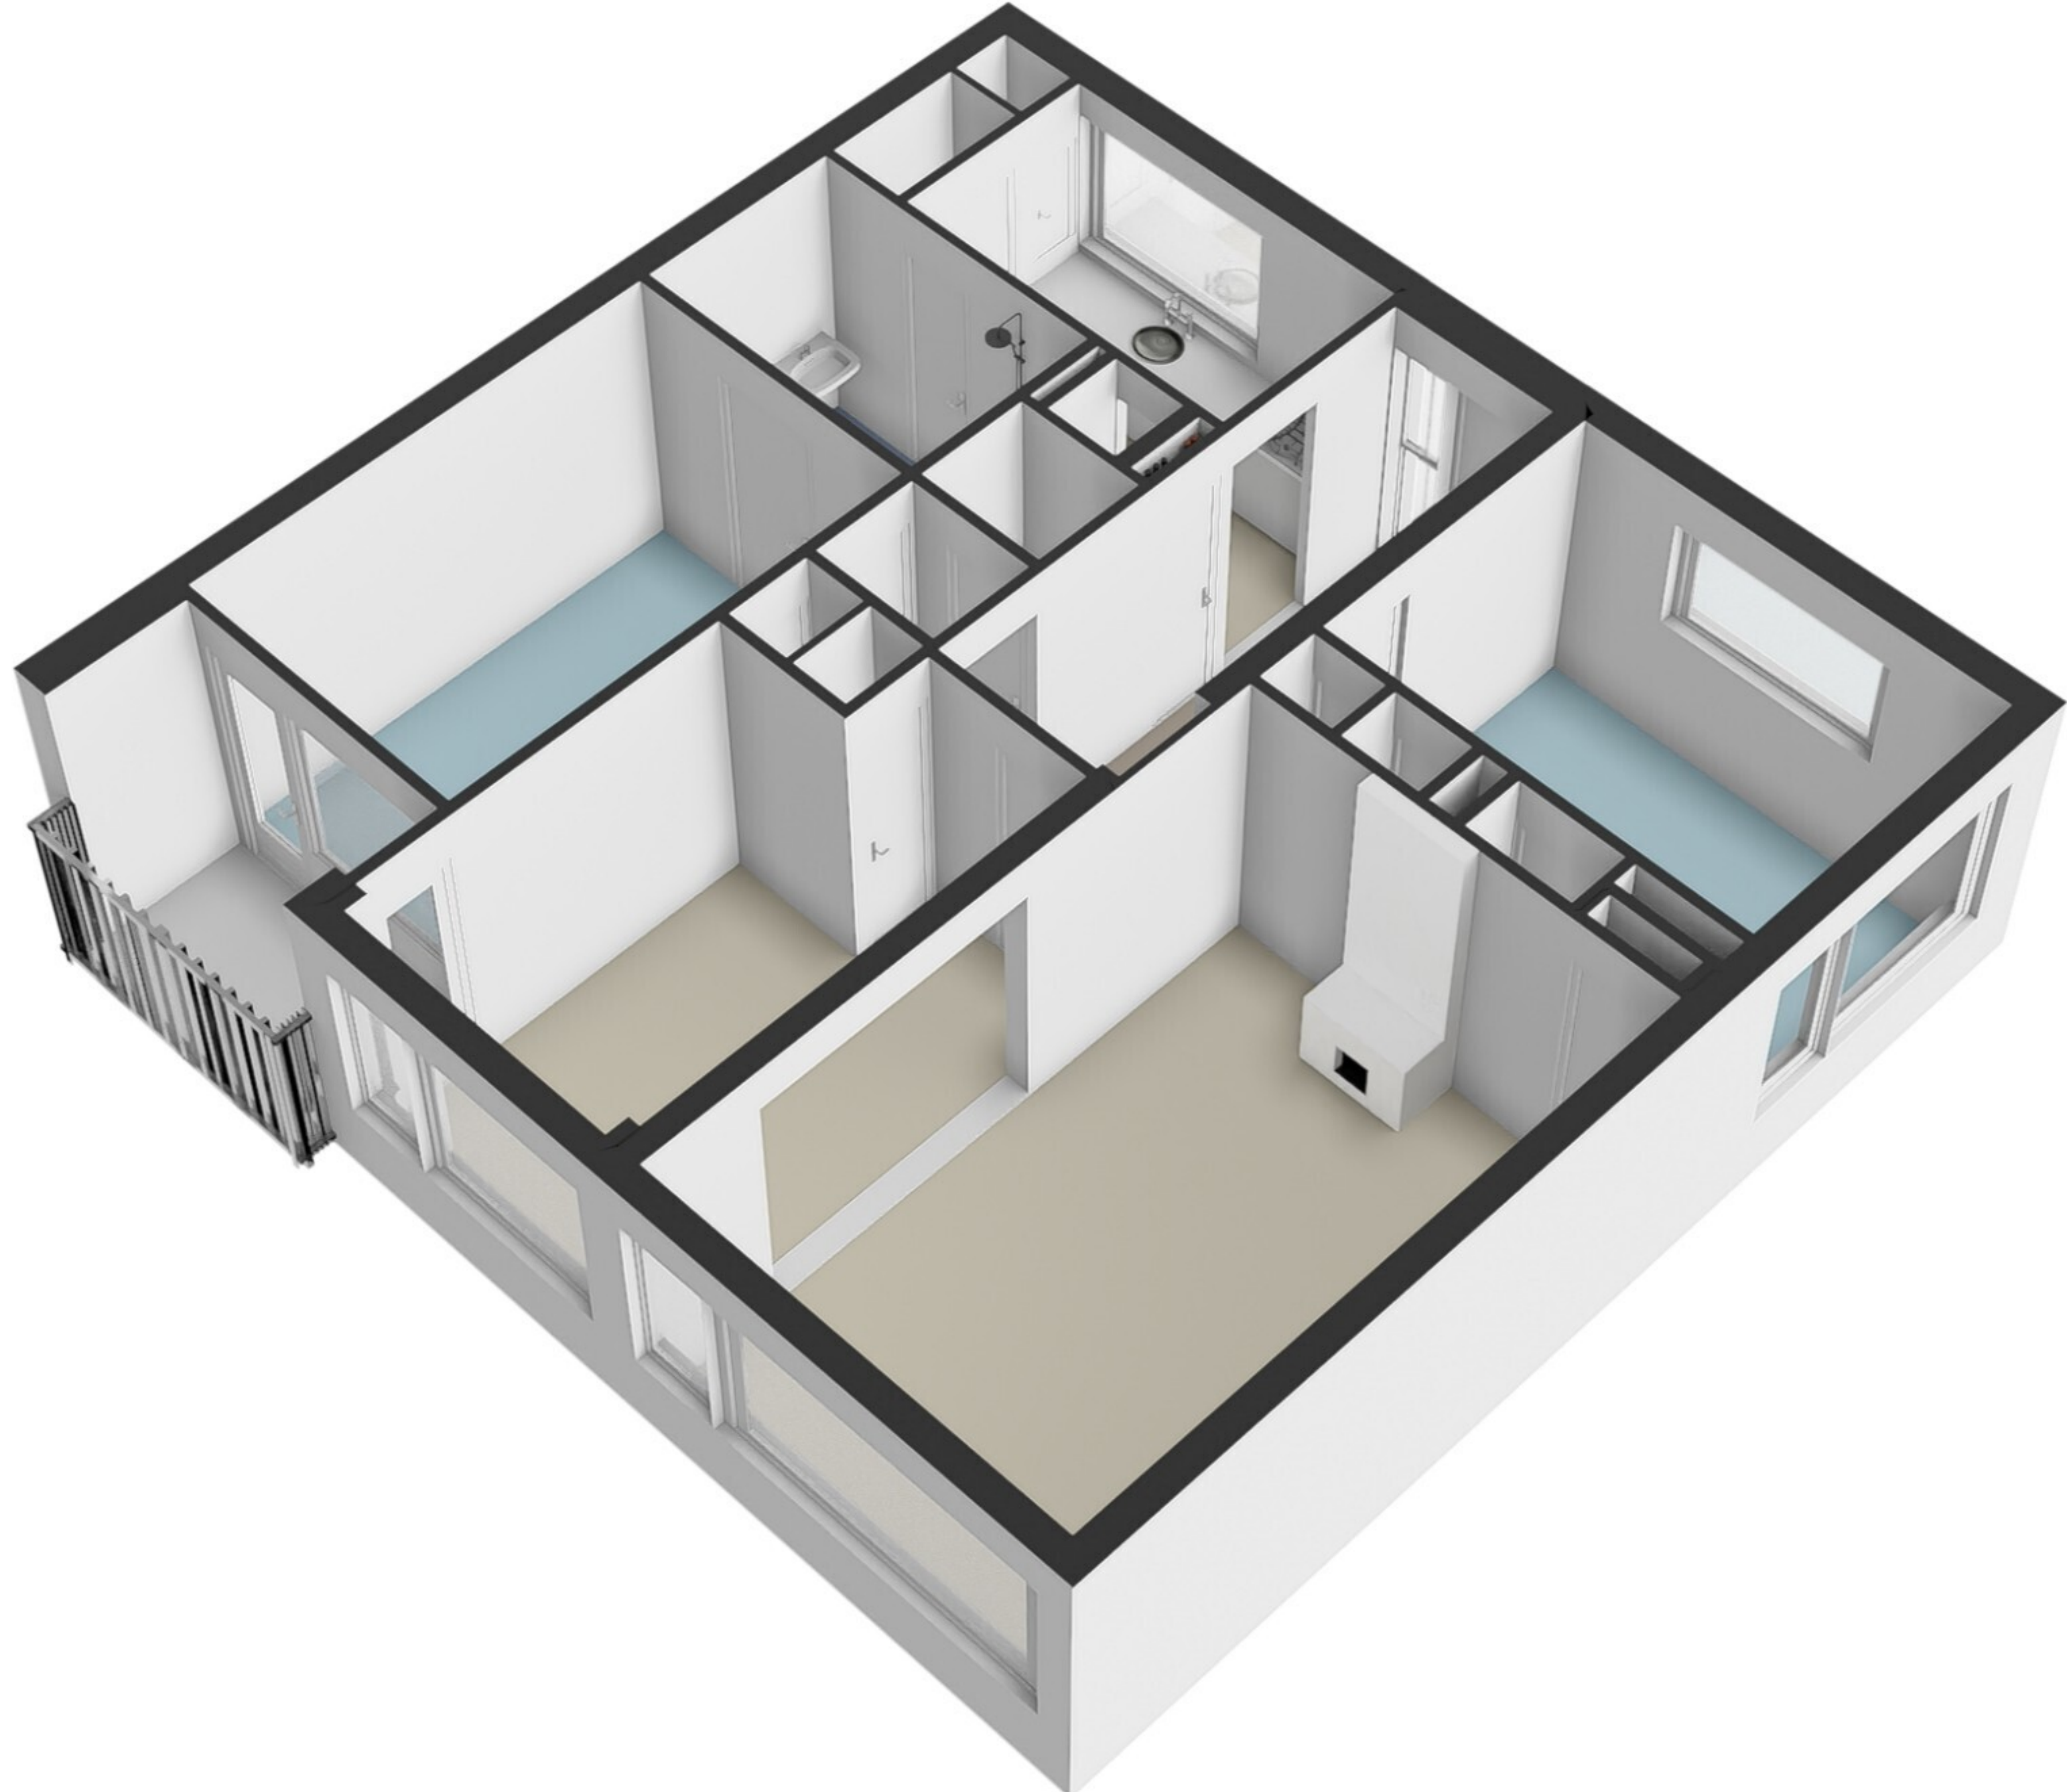

**Sportlaan 100 - Amstelveen**  
**Begane grond**

De plattegronden zijn geproduceerd voor promotionele doeleinden en ter indicatie.  
 Aan de plattegronden kunnen geen rechten worden ontleend.  
 © www.woningmedia.nl

Schaalcontrole

GOGB

3.7 m<sup>2</sup>

BVO

3.7 m<sup>2</sup>