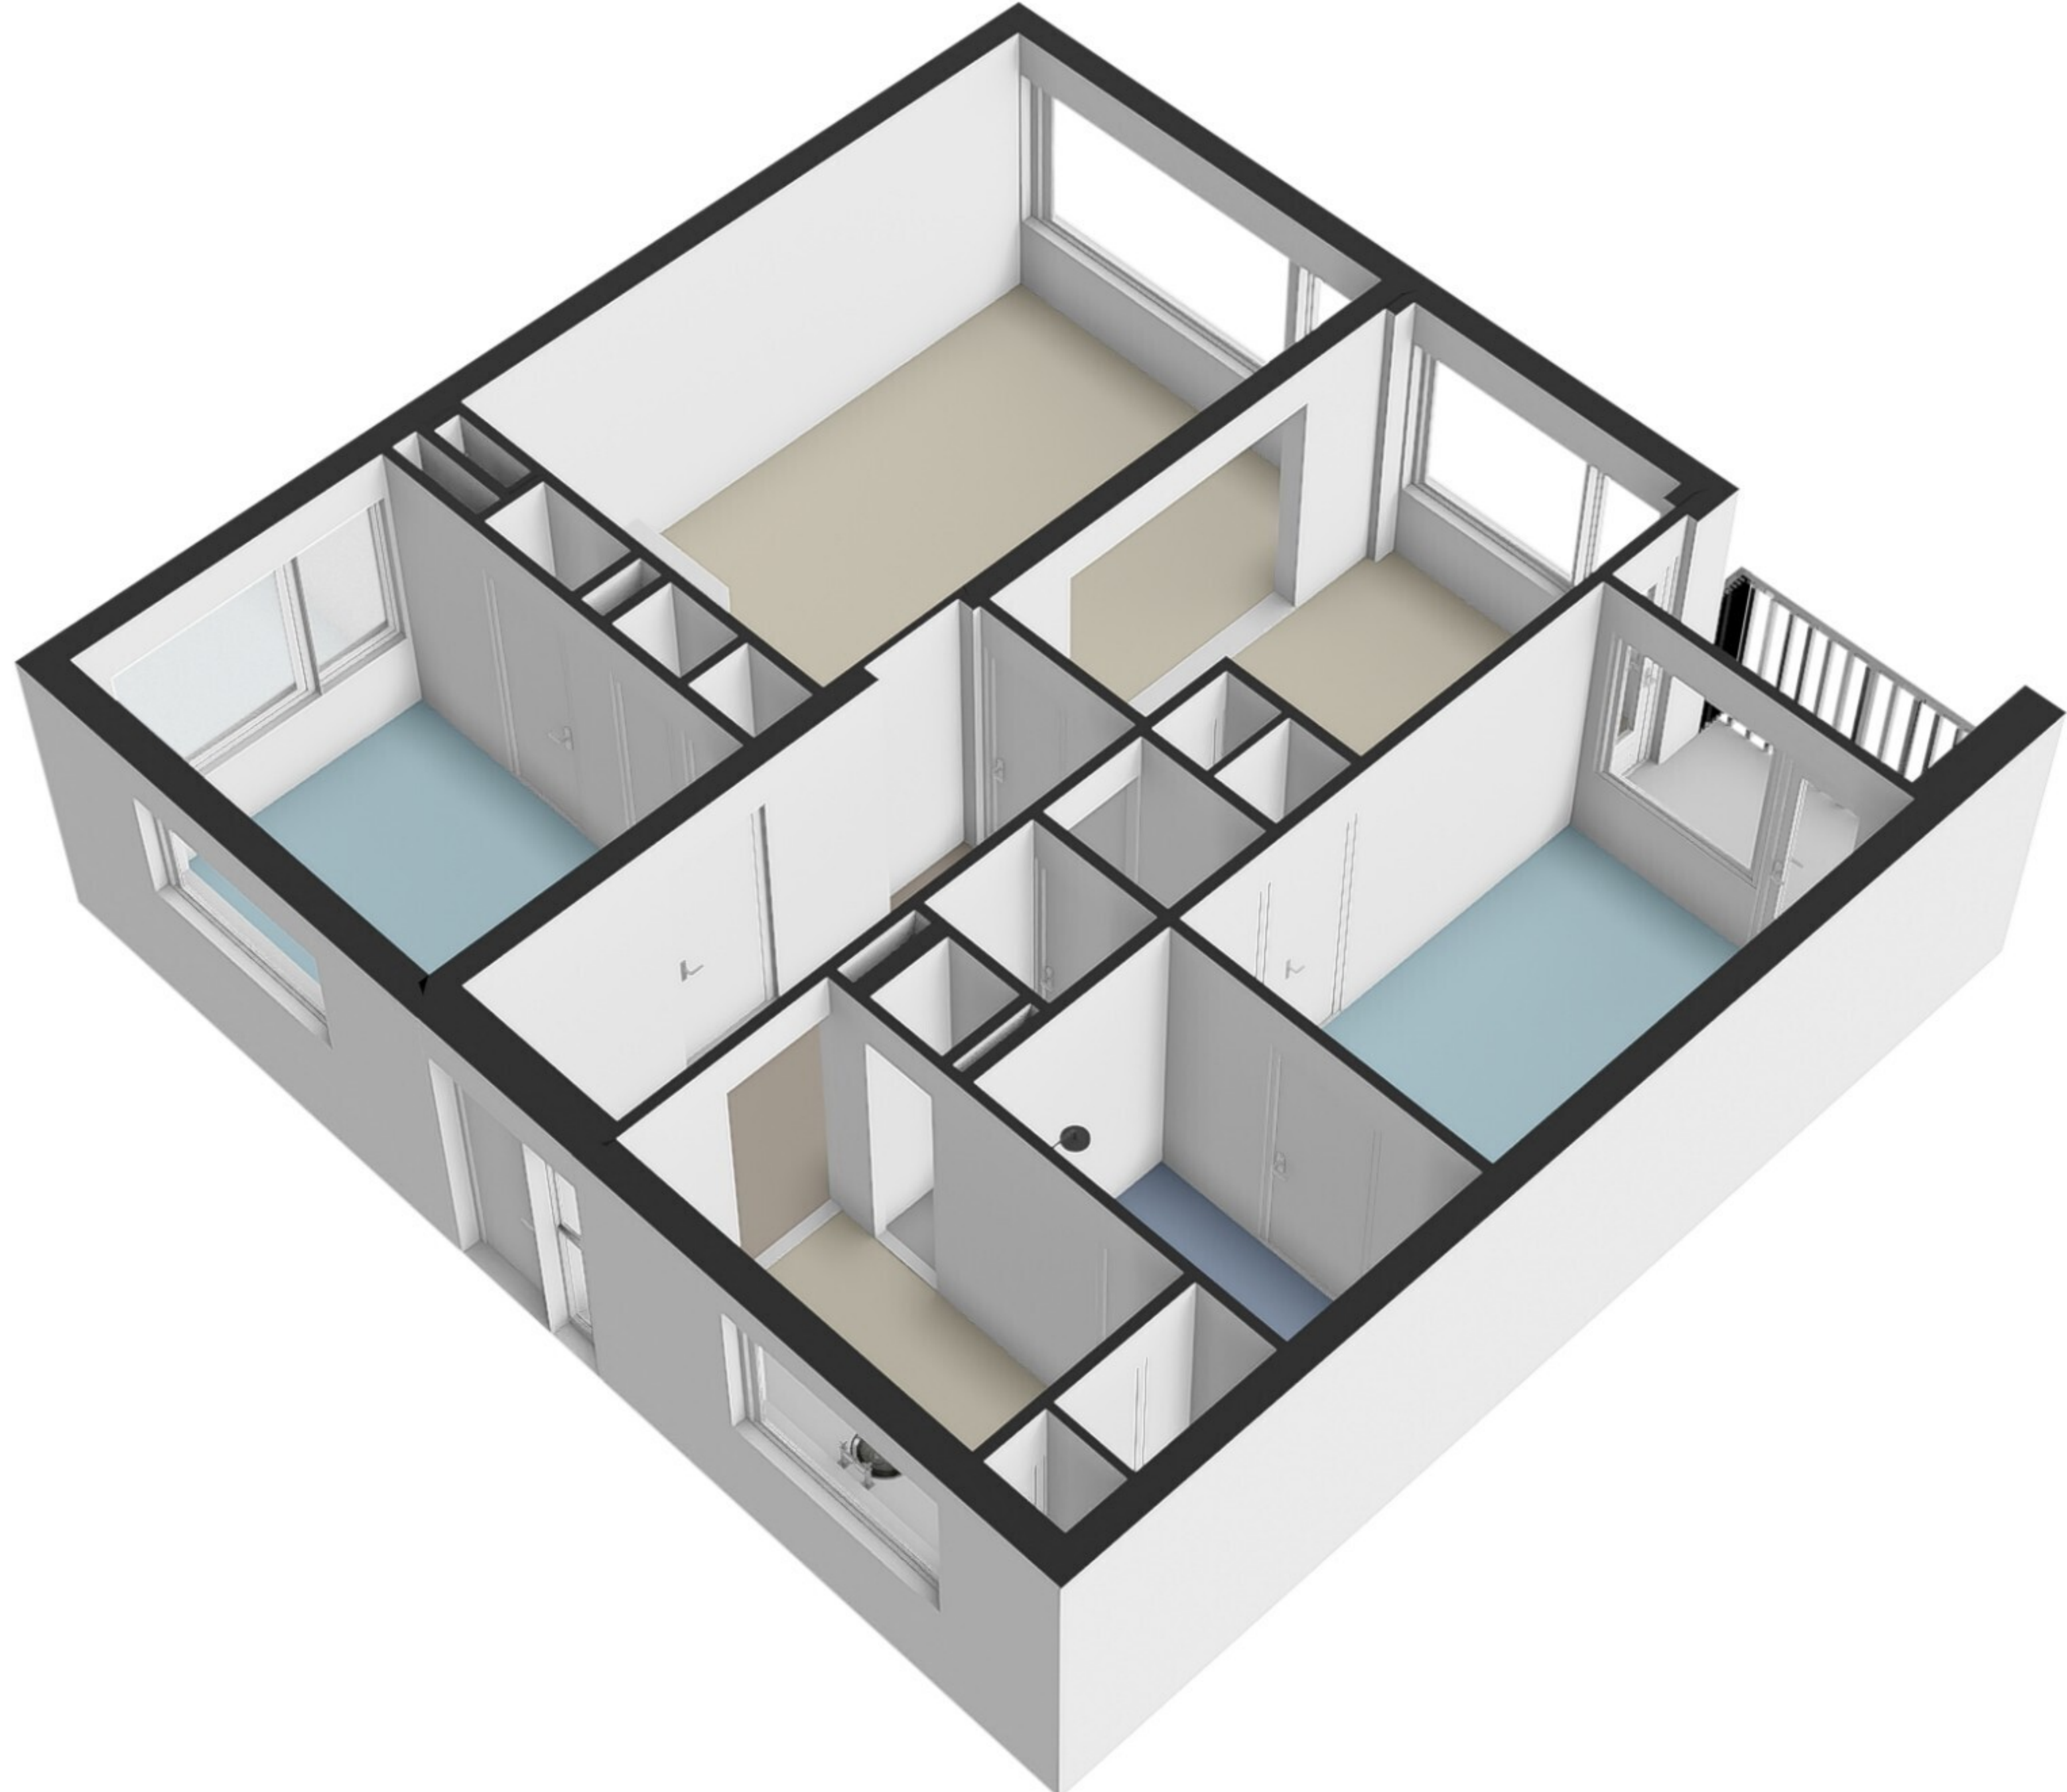

**Sportlaan 100 - Amstelveen**  
**Begane grond**

De plattegronden zijn geproduceerd voor promotionele doeleinden en ter indicatie.  
 Aan de plattegronden kunnen geen rechten worden ontleend.  
 © www.woningmedia.nl

Schaalcontrole

GOGB

3.7 m<sup>2</sup>

BVO

3.7 m<sup>2</sup>