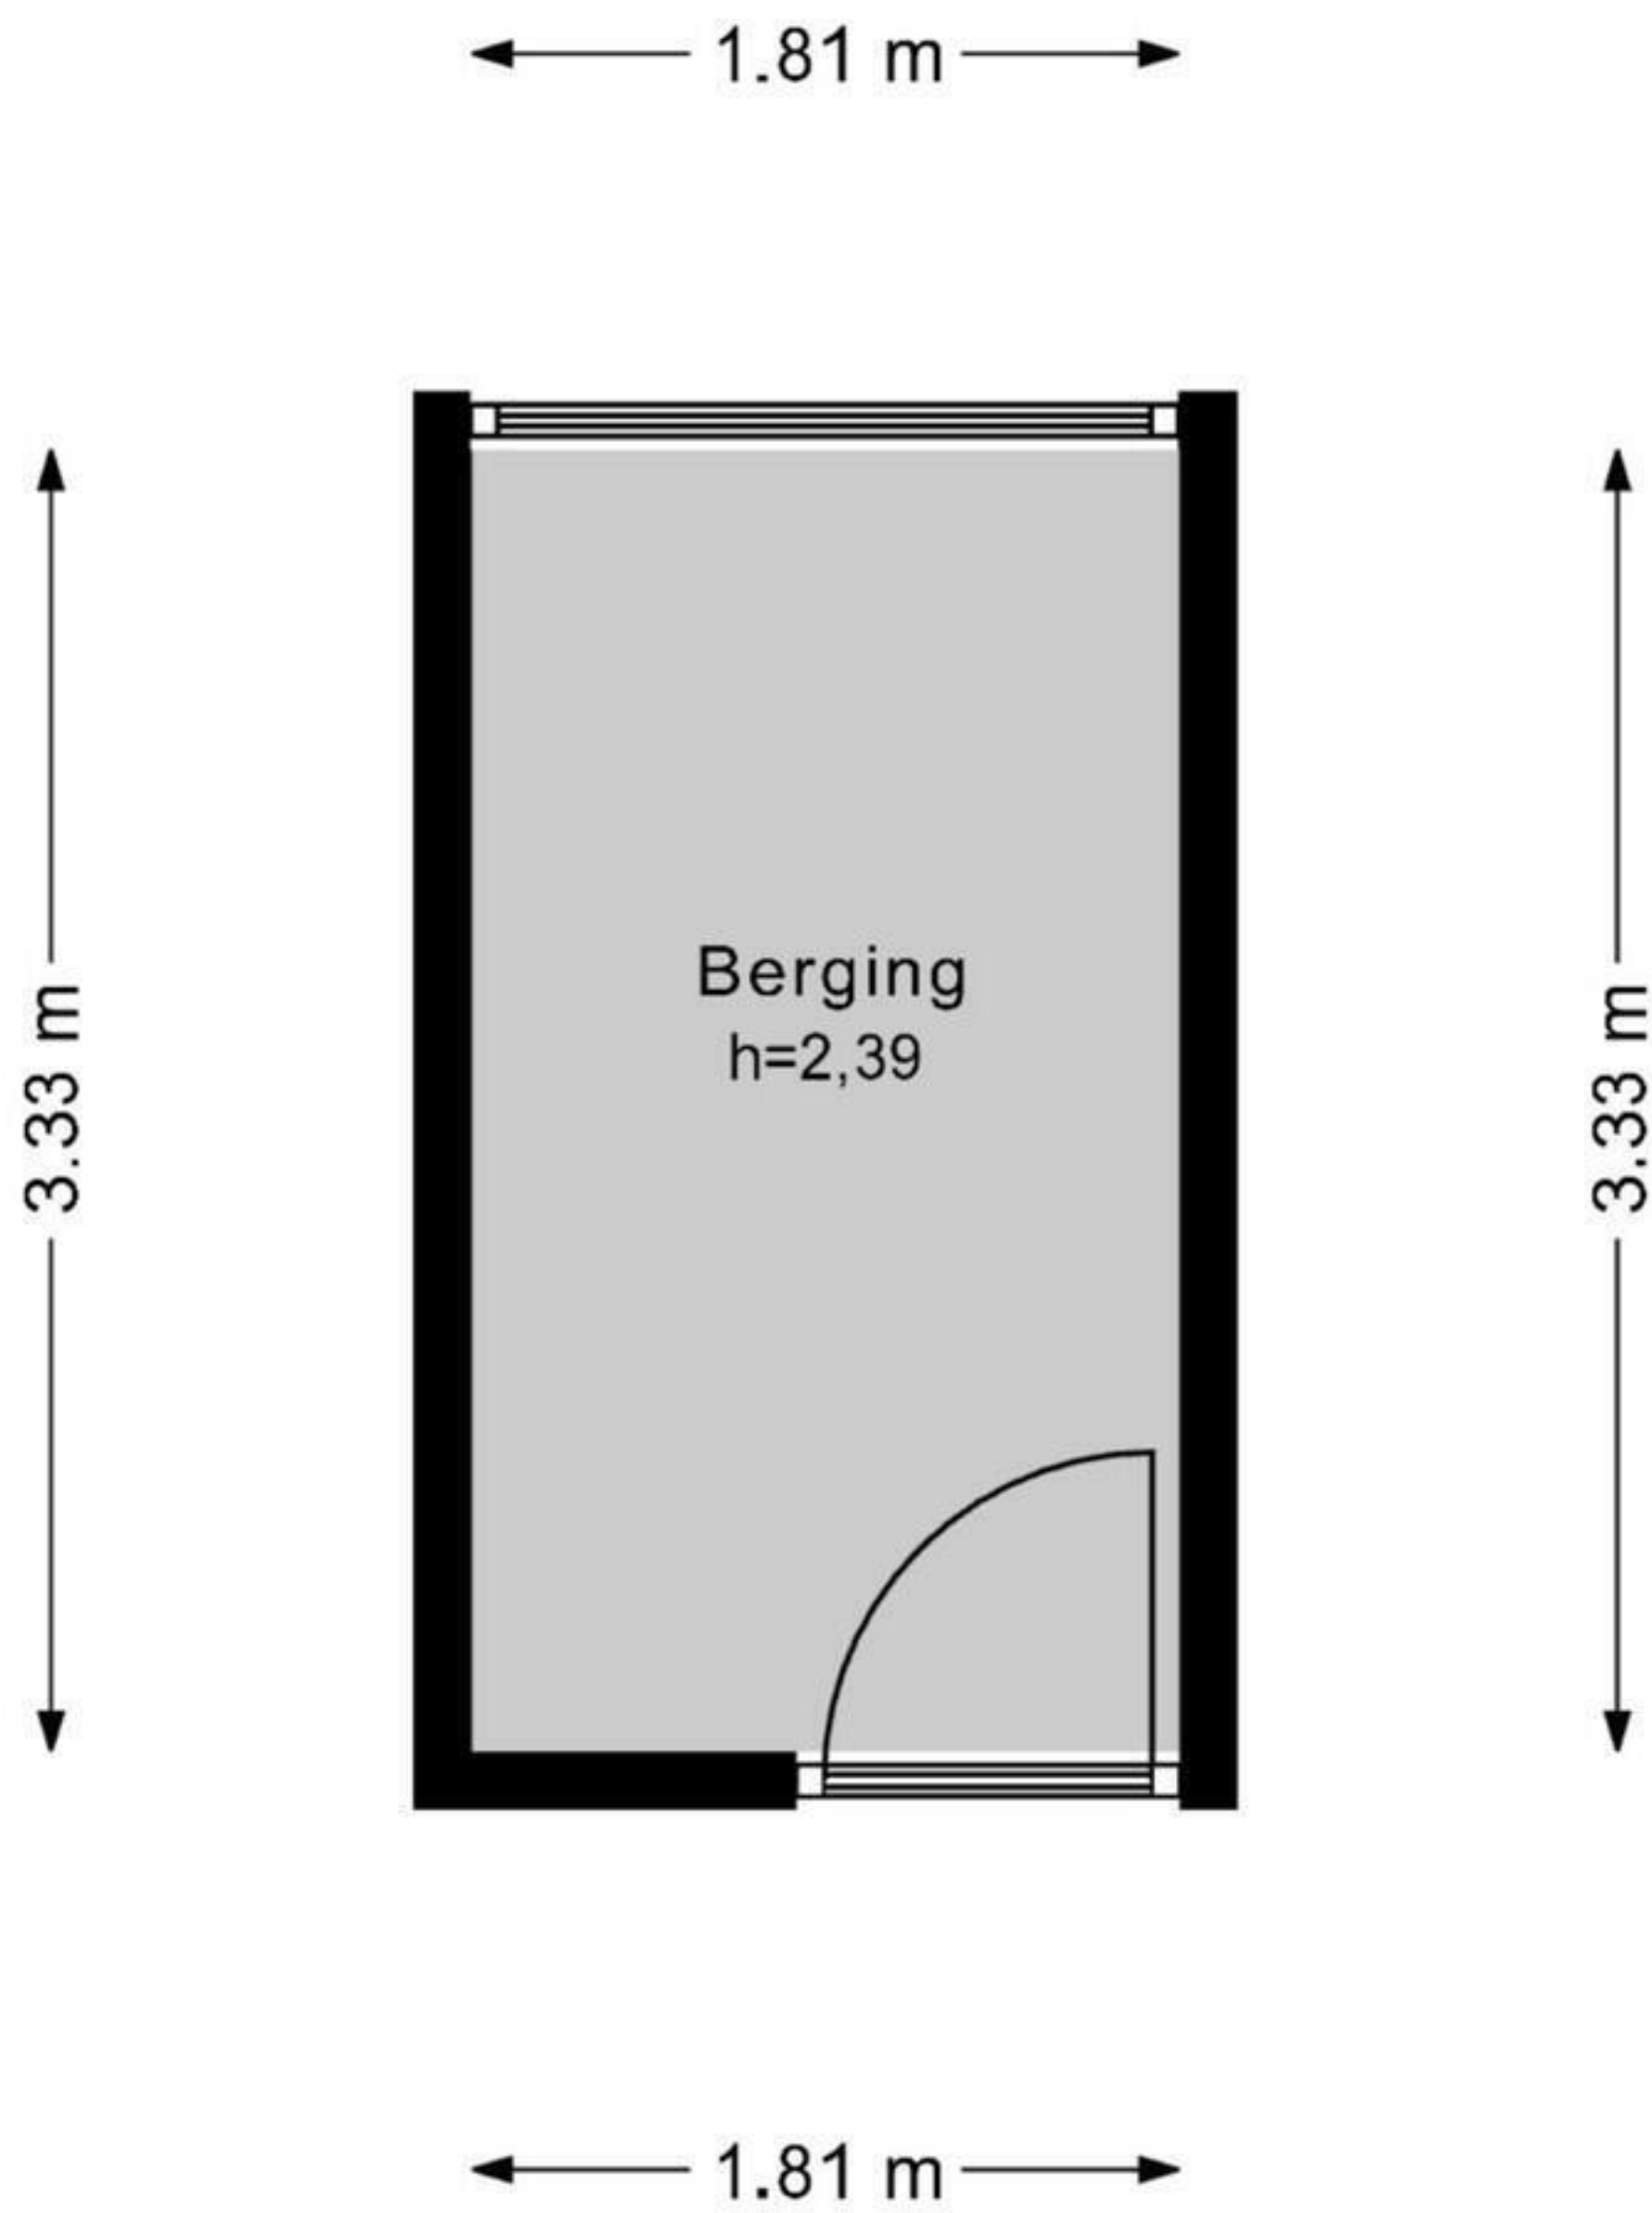

De plattegronden zijn geproduceerd voor promotionele doeleinden en ter indicatie.
Aan de plattegronden kunnen geen rechten worden ontleend.

Schaalcontrole

GOGGB
4.8 m²
BVO
4.8 m²

1.81 m

1.81 m

3.33 m

3.33 m