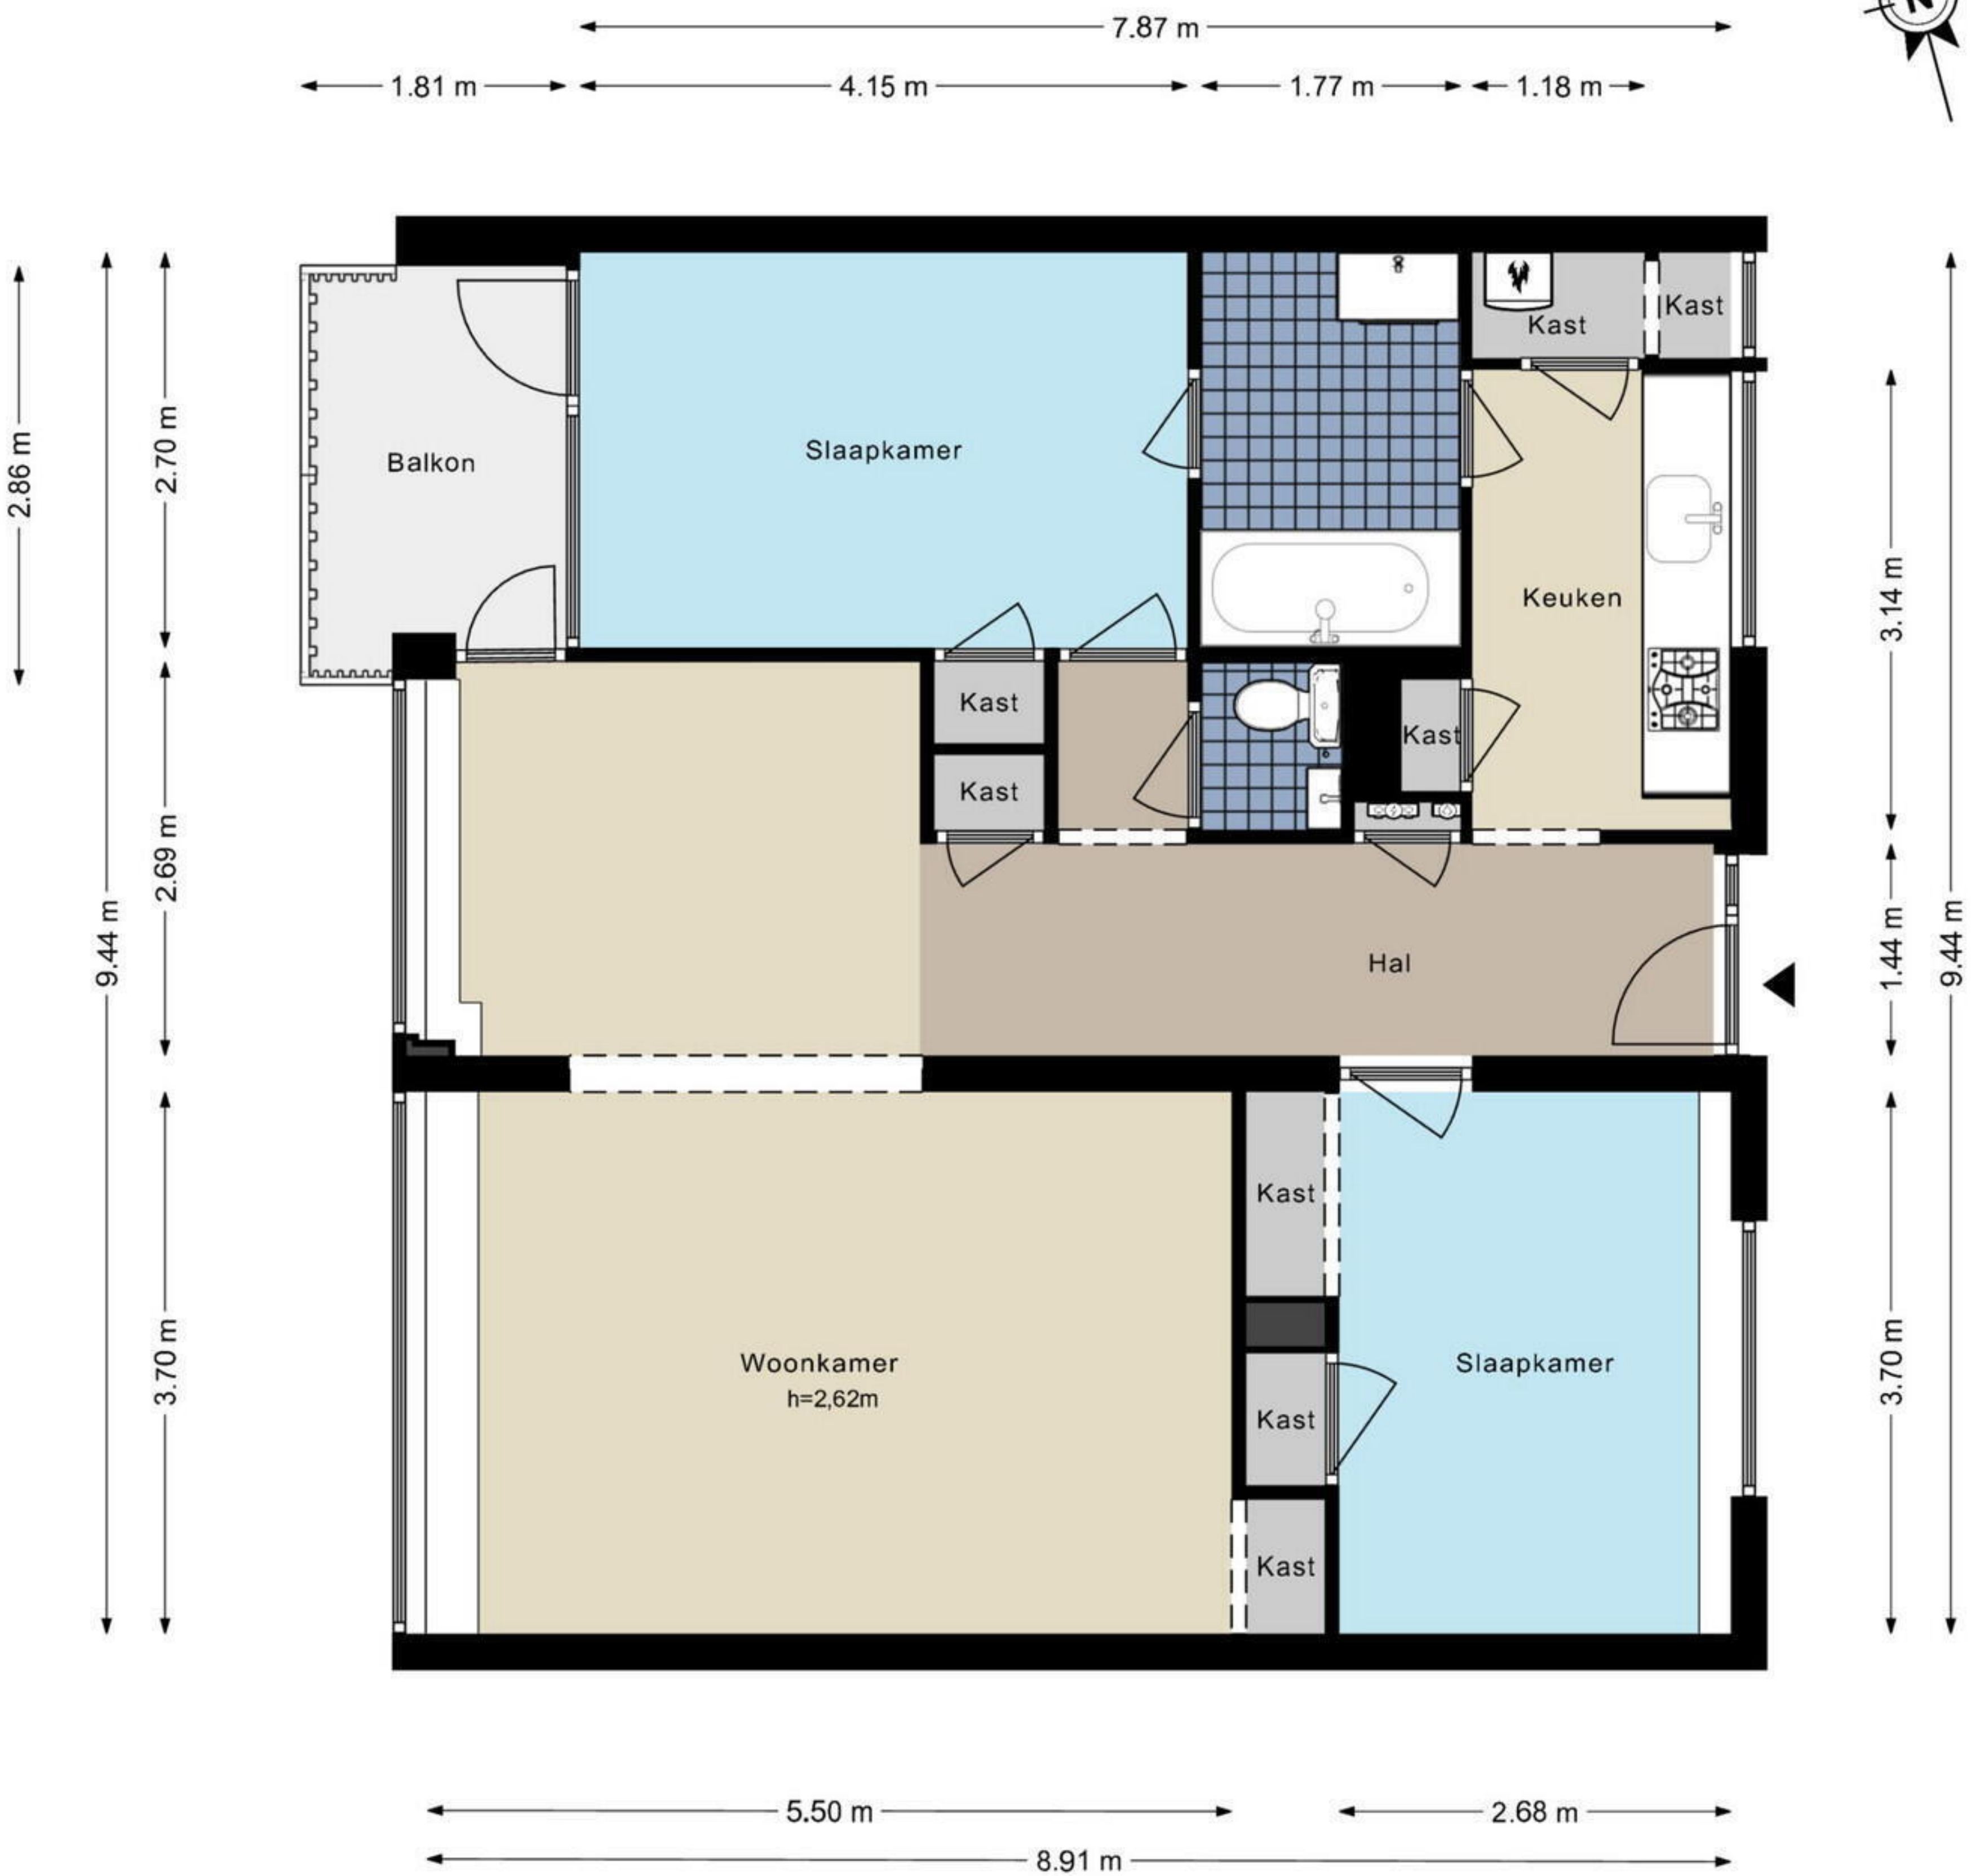

Sportlaan 174 - Amstelveen Appartement

De plattegronden zijn geproduceerd voor promotionele doeleinden en ter indicatie.
Aan de plattegronden kunnen geen rechten worden ontleend.
© www.woningmedia.nl

Sportlaan 174 - Amstelveen Berging

De plattegronden zijn geproduceerd voor promotionele doeleinden en ter indicatie.
Aan de plattegronden kunnen geen rechten worden ontleend.

Schaalcontrole

GOGGB
4.8 m²
BVO
4.8 m²

1.81 m

1.81 m

3.33 m

3.33 m