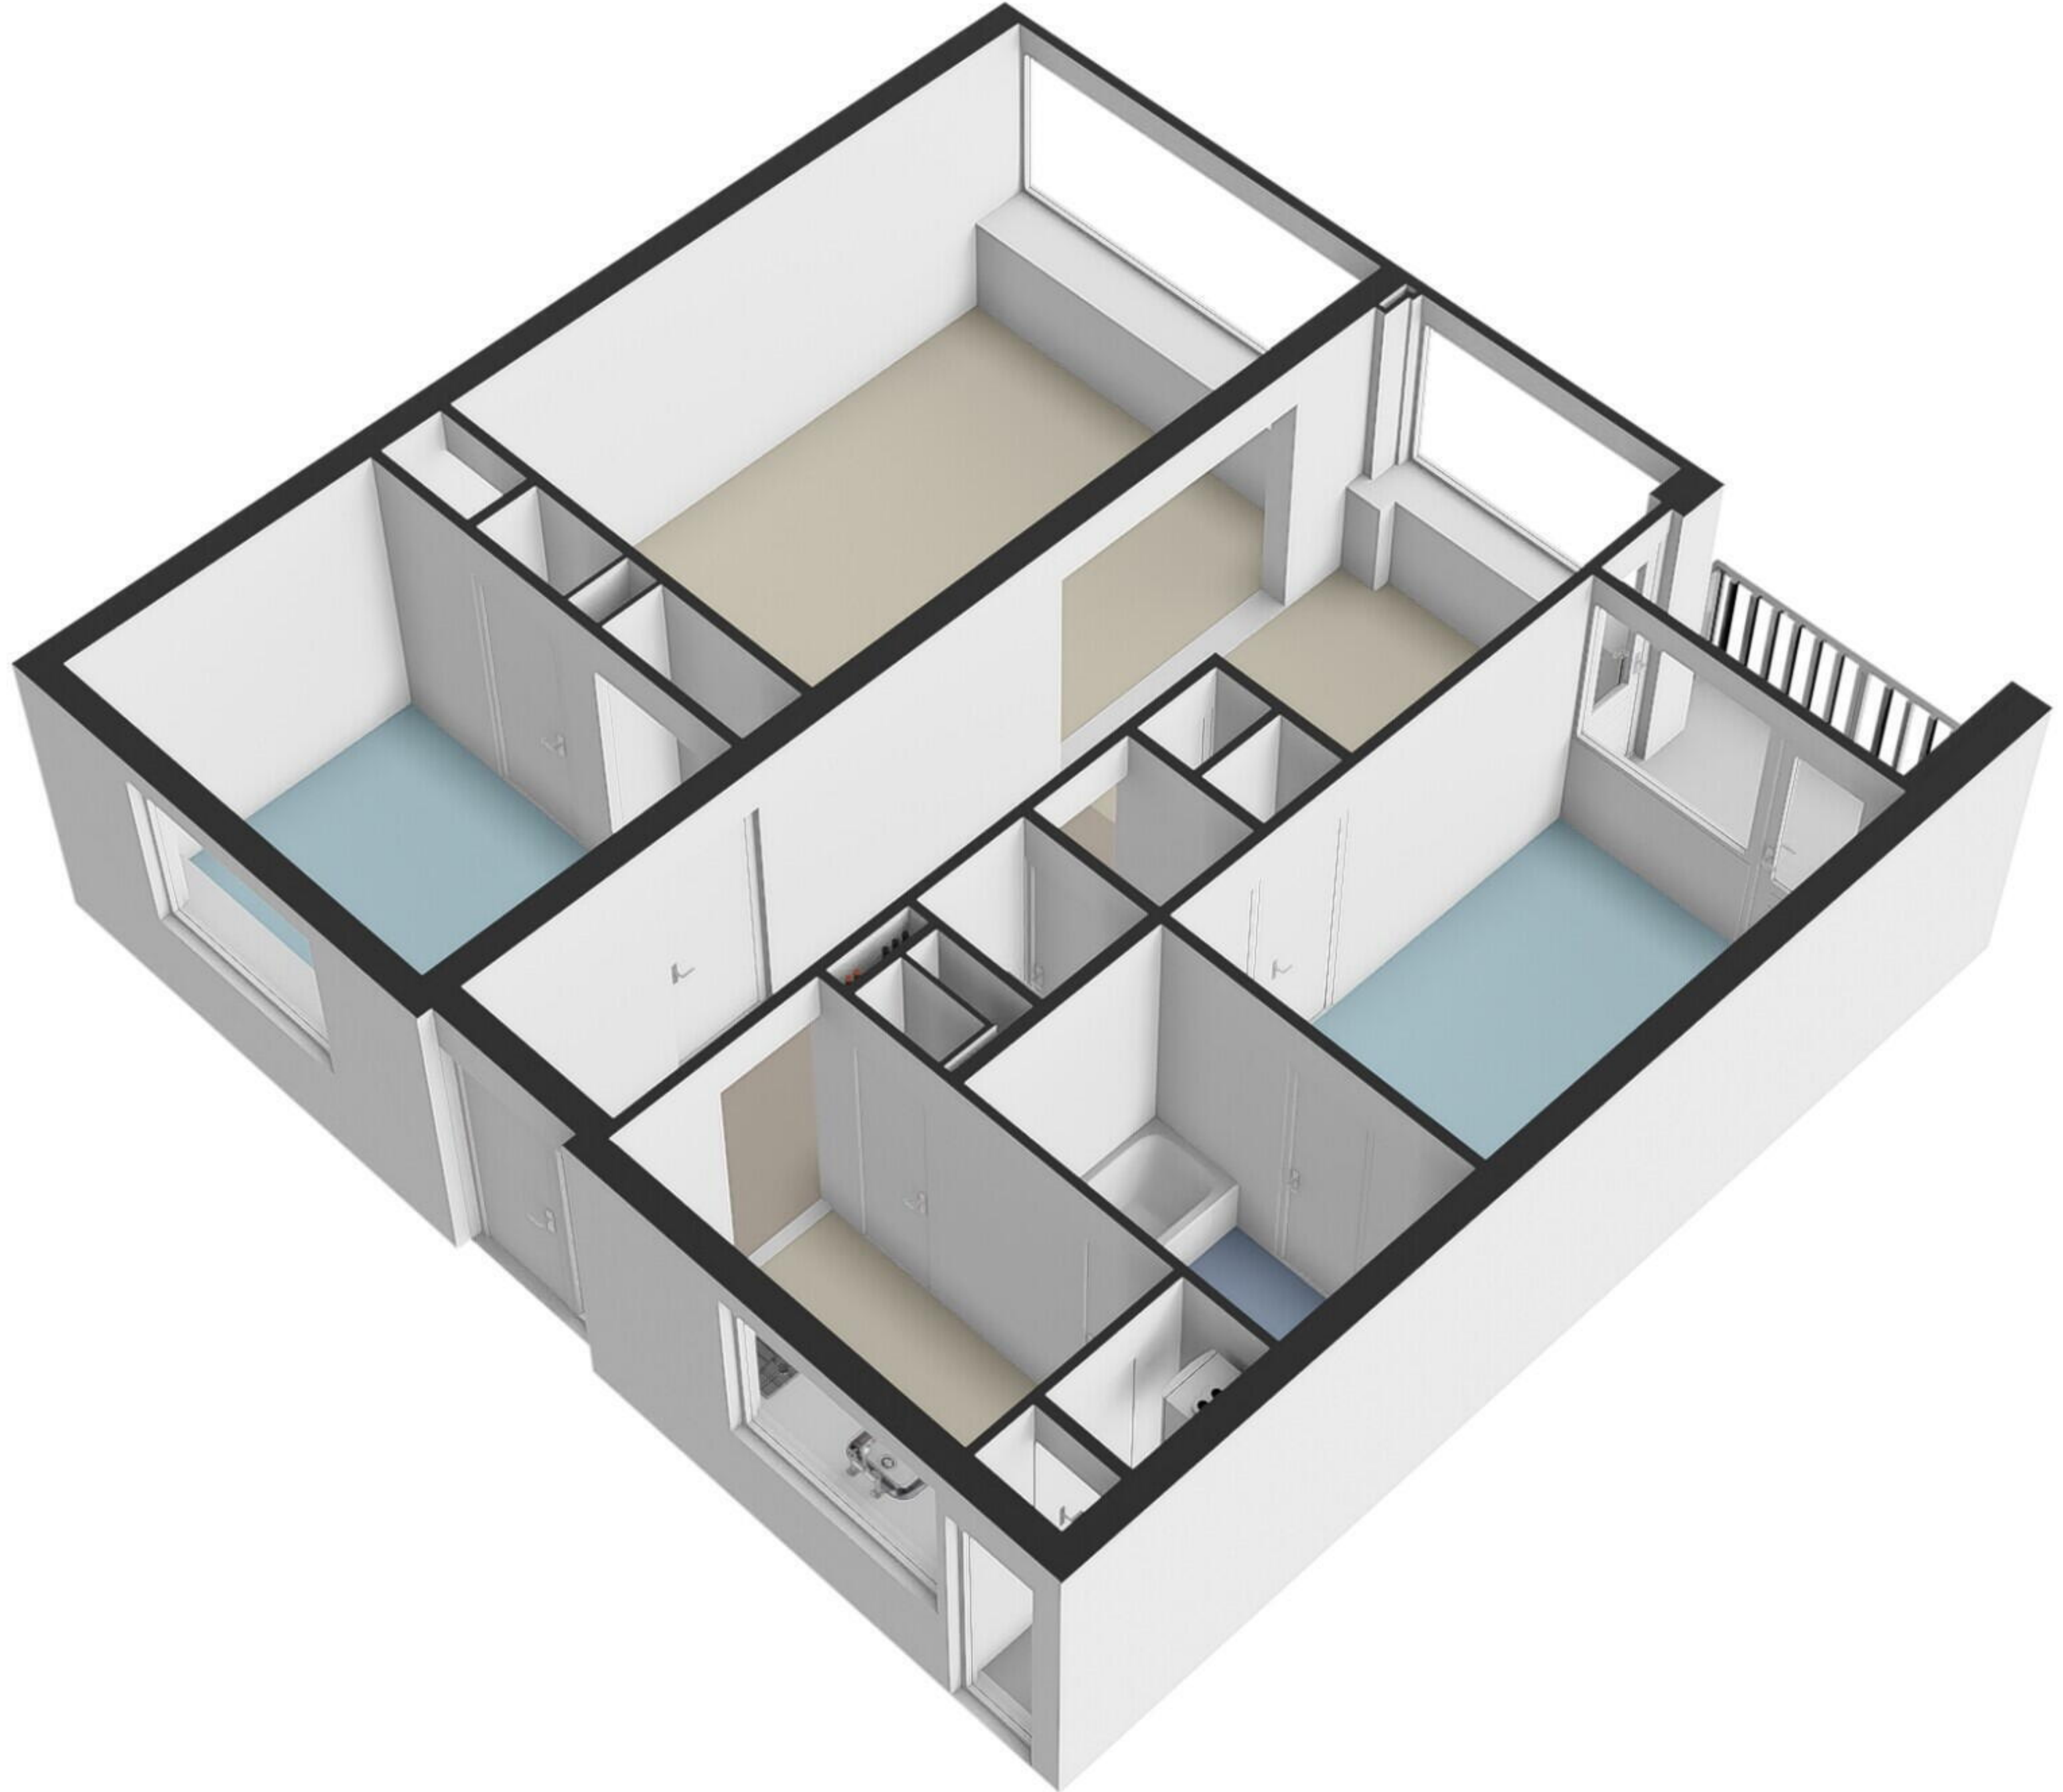

Sportlaan 174 - Amstelveen Appartement

De plattegronden zijn geproduceerd voor promotionele doeleinden en ter indicatie.
Aan de plattegronden kunnen geen rechten worden ontleend.
© www.woningmedia.nl

Sportlaan 174 - Amstelveen Berging

De plattegronden zijn geproduceerd voor promotionele doeleinden en ter indicatie.
Aan de plattegronden kunnen geen rechten worden ontleend.

Schaalcontrole

GOGGB
4.8 m²
BVO
4.8 m²

1.81 m

1.81 m

3.33 m

3.33 m