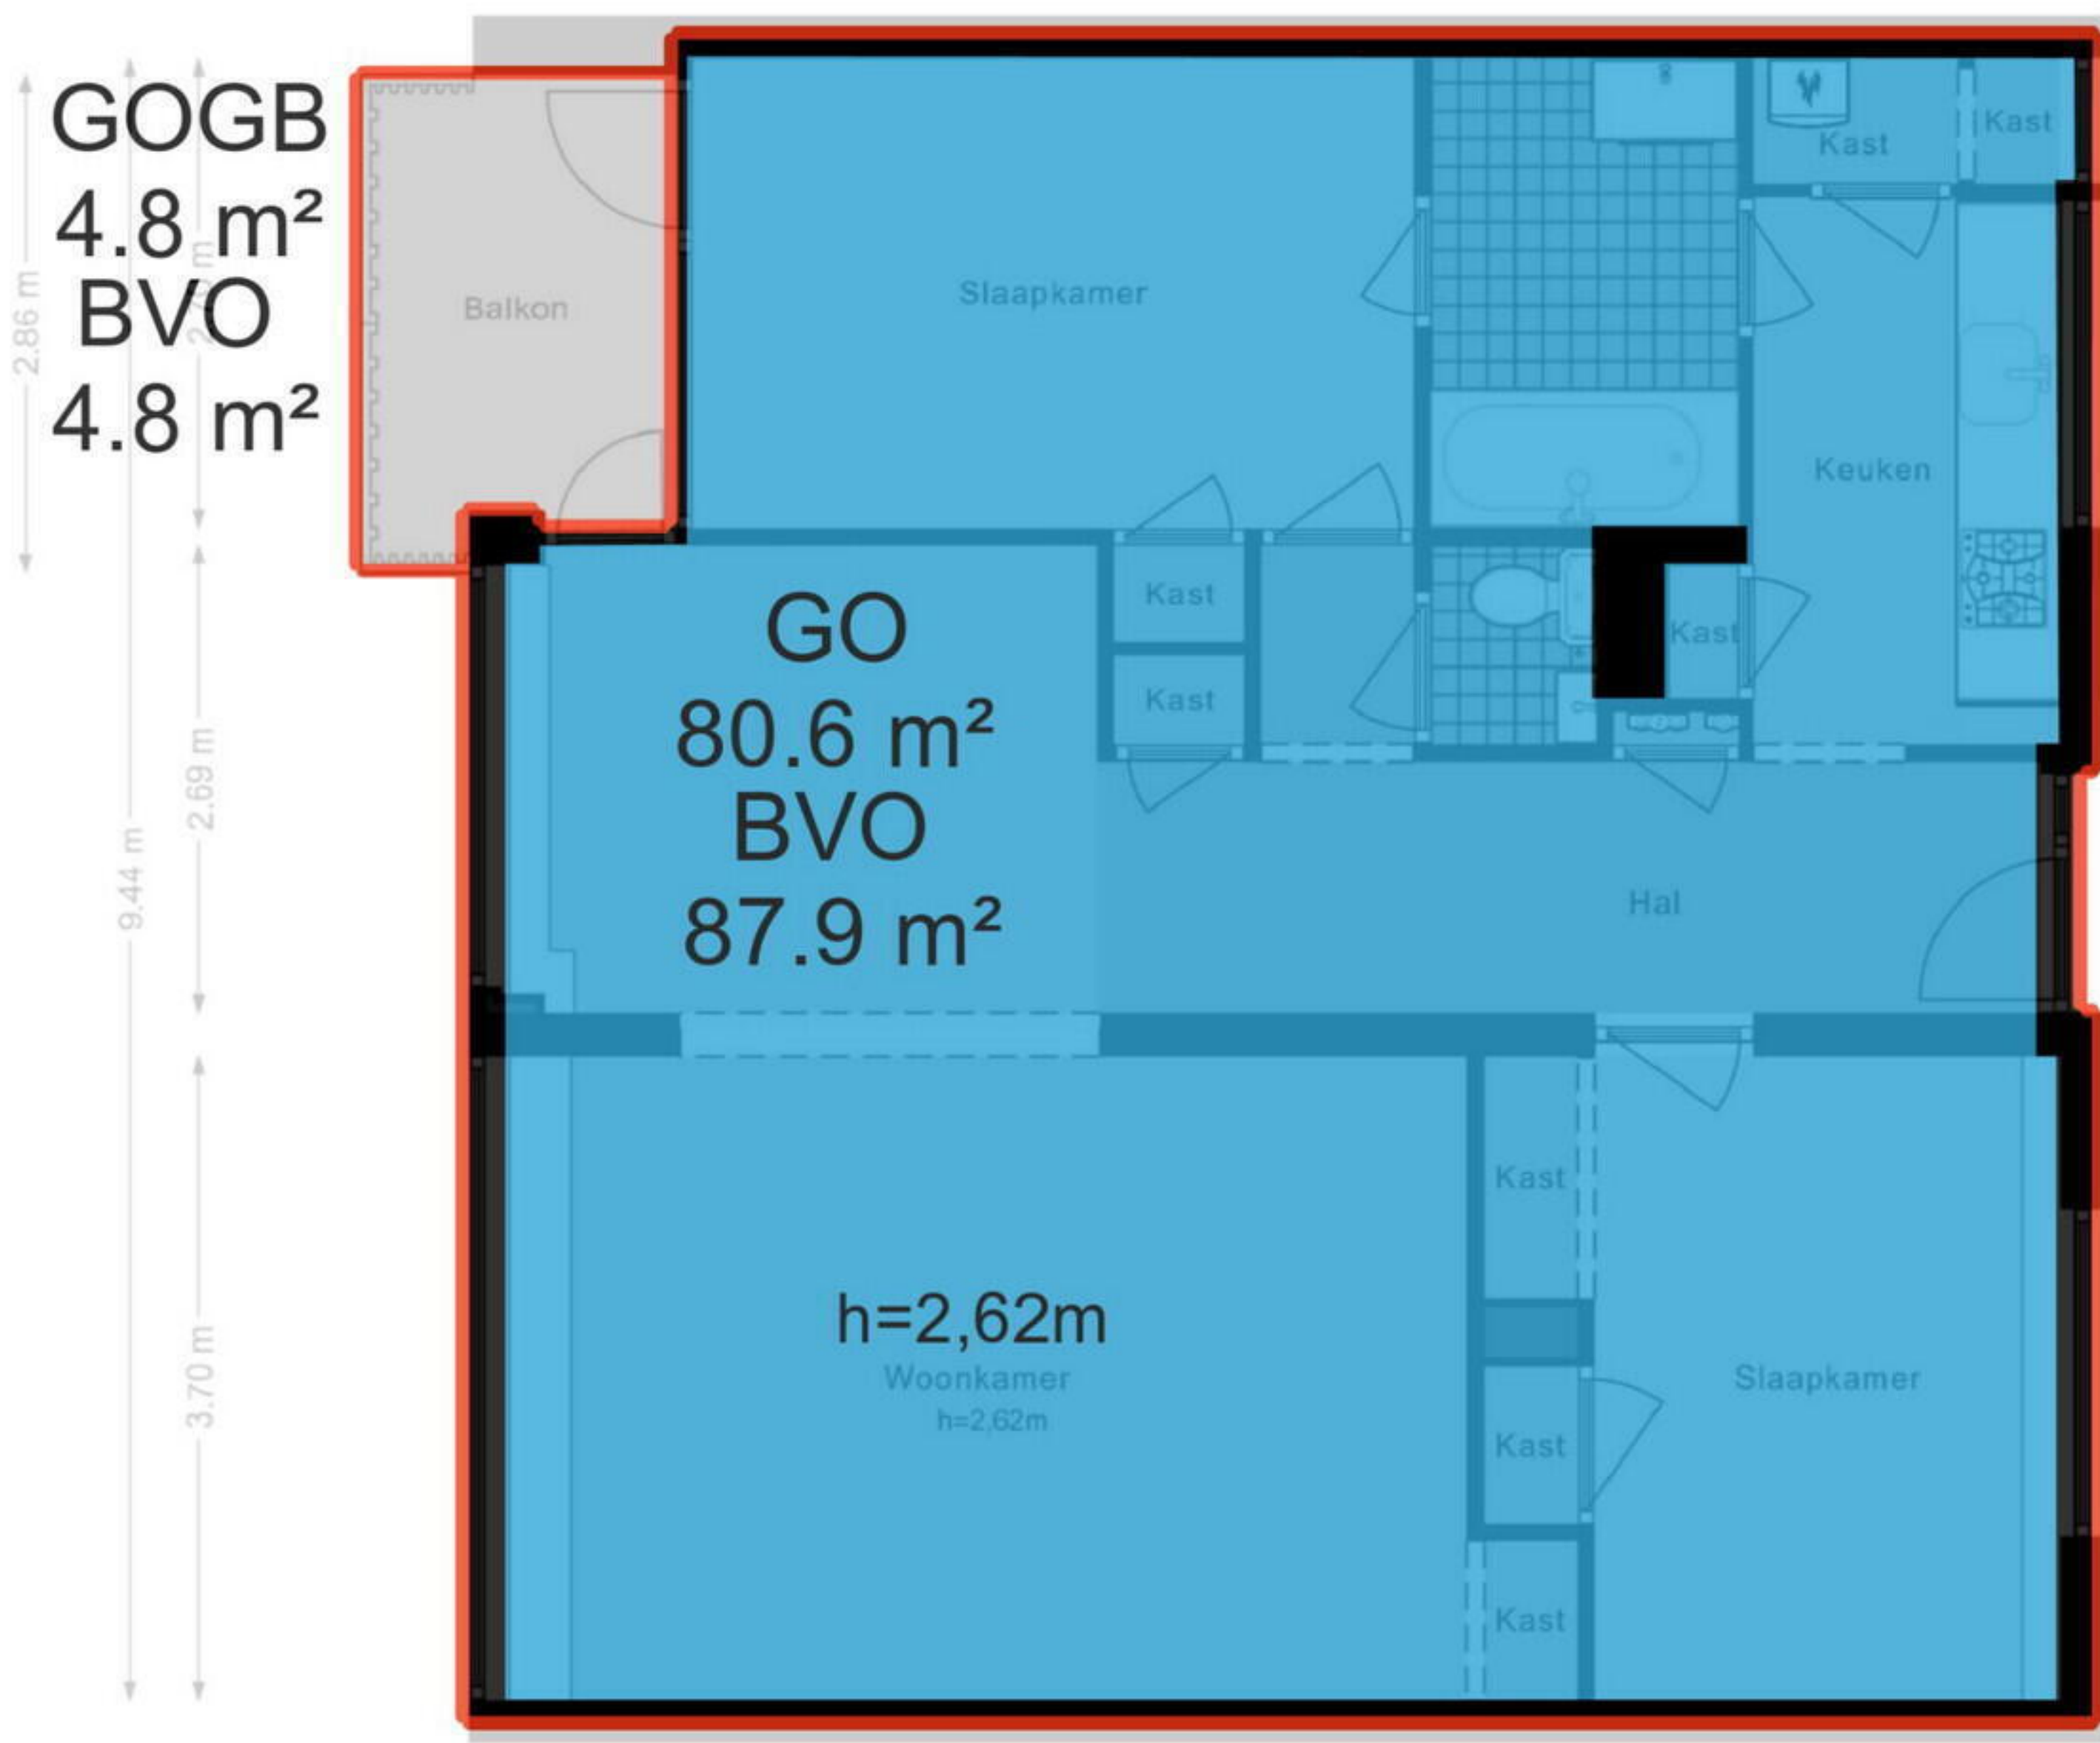

De plattegronden zijn geproduceerd voor promotionele doeleinden en ter indicatie.
Aan de plattegronden kunnen geen rechten worden ontleend.

Schaalcontrole

GOGGB
4.8 m²
BVO
4.8 m²

1.81 m

1.81 m

3.33 m

3.33 m