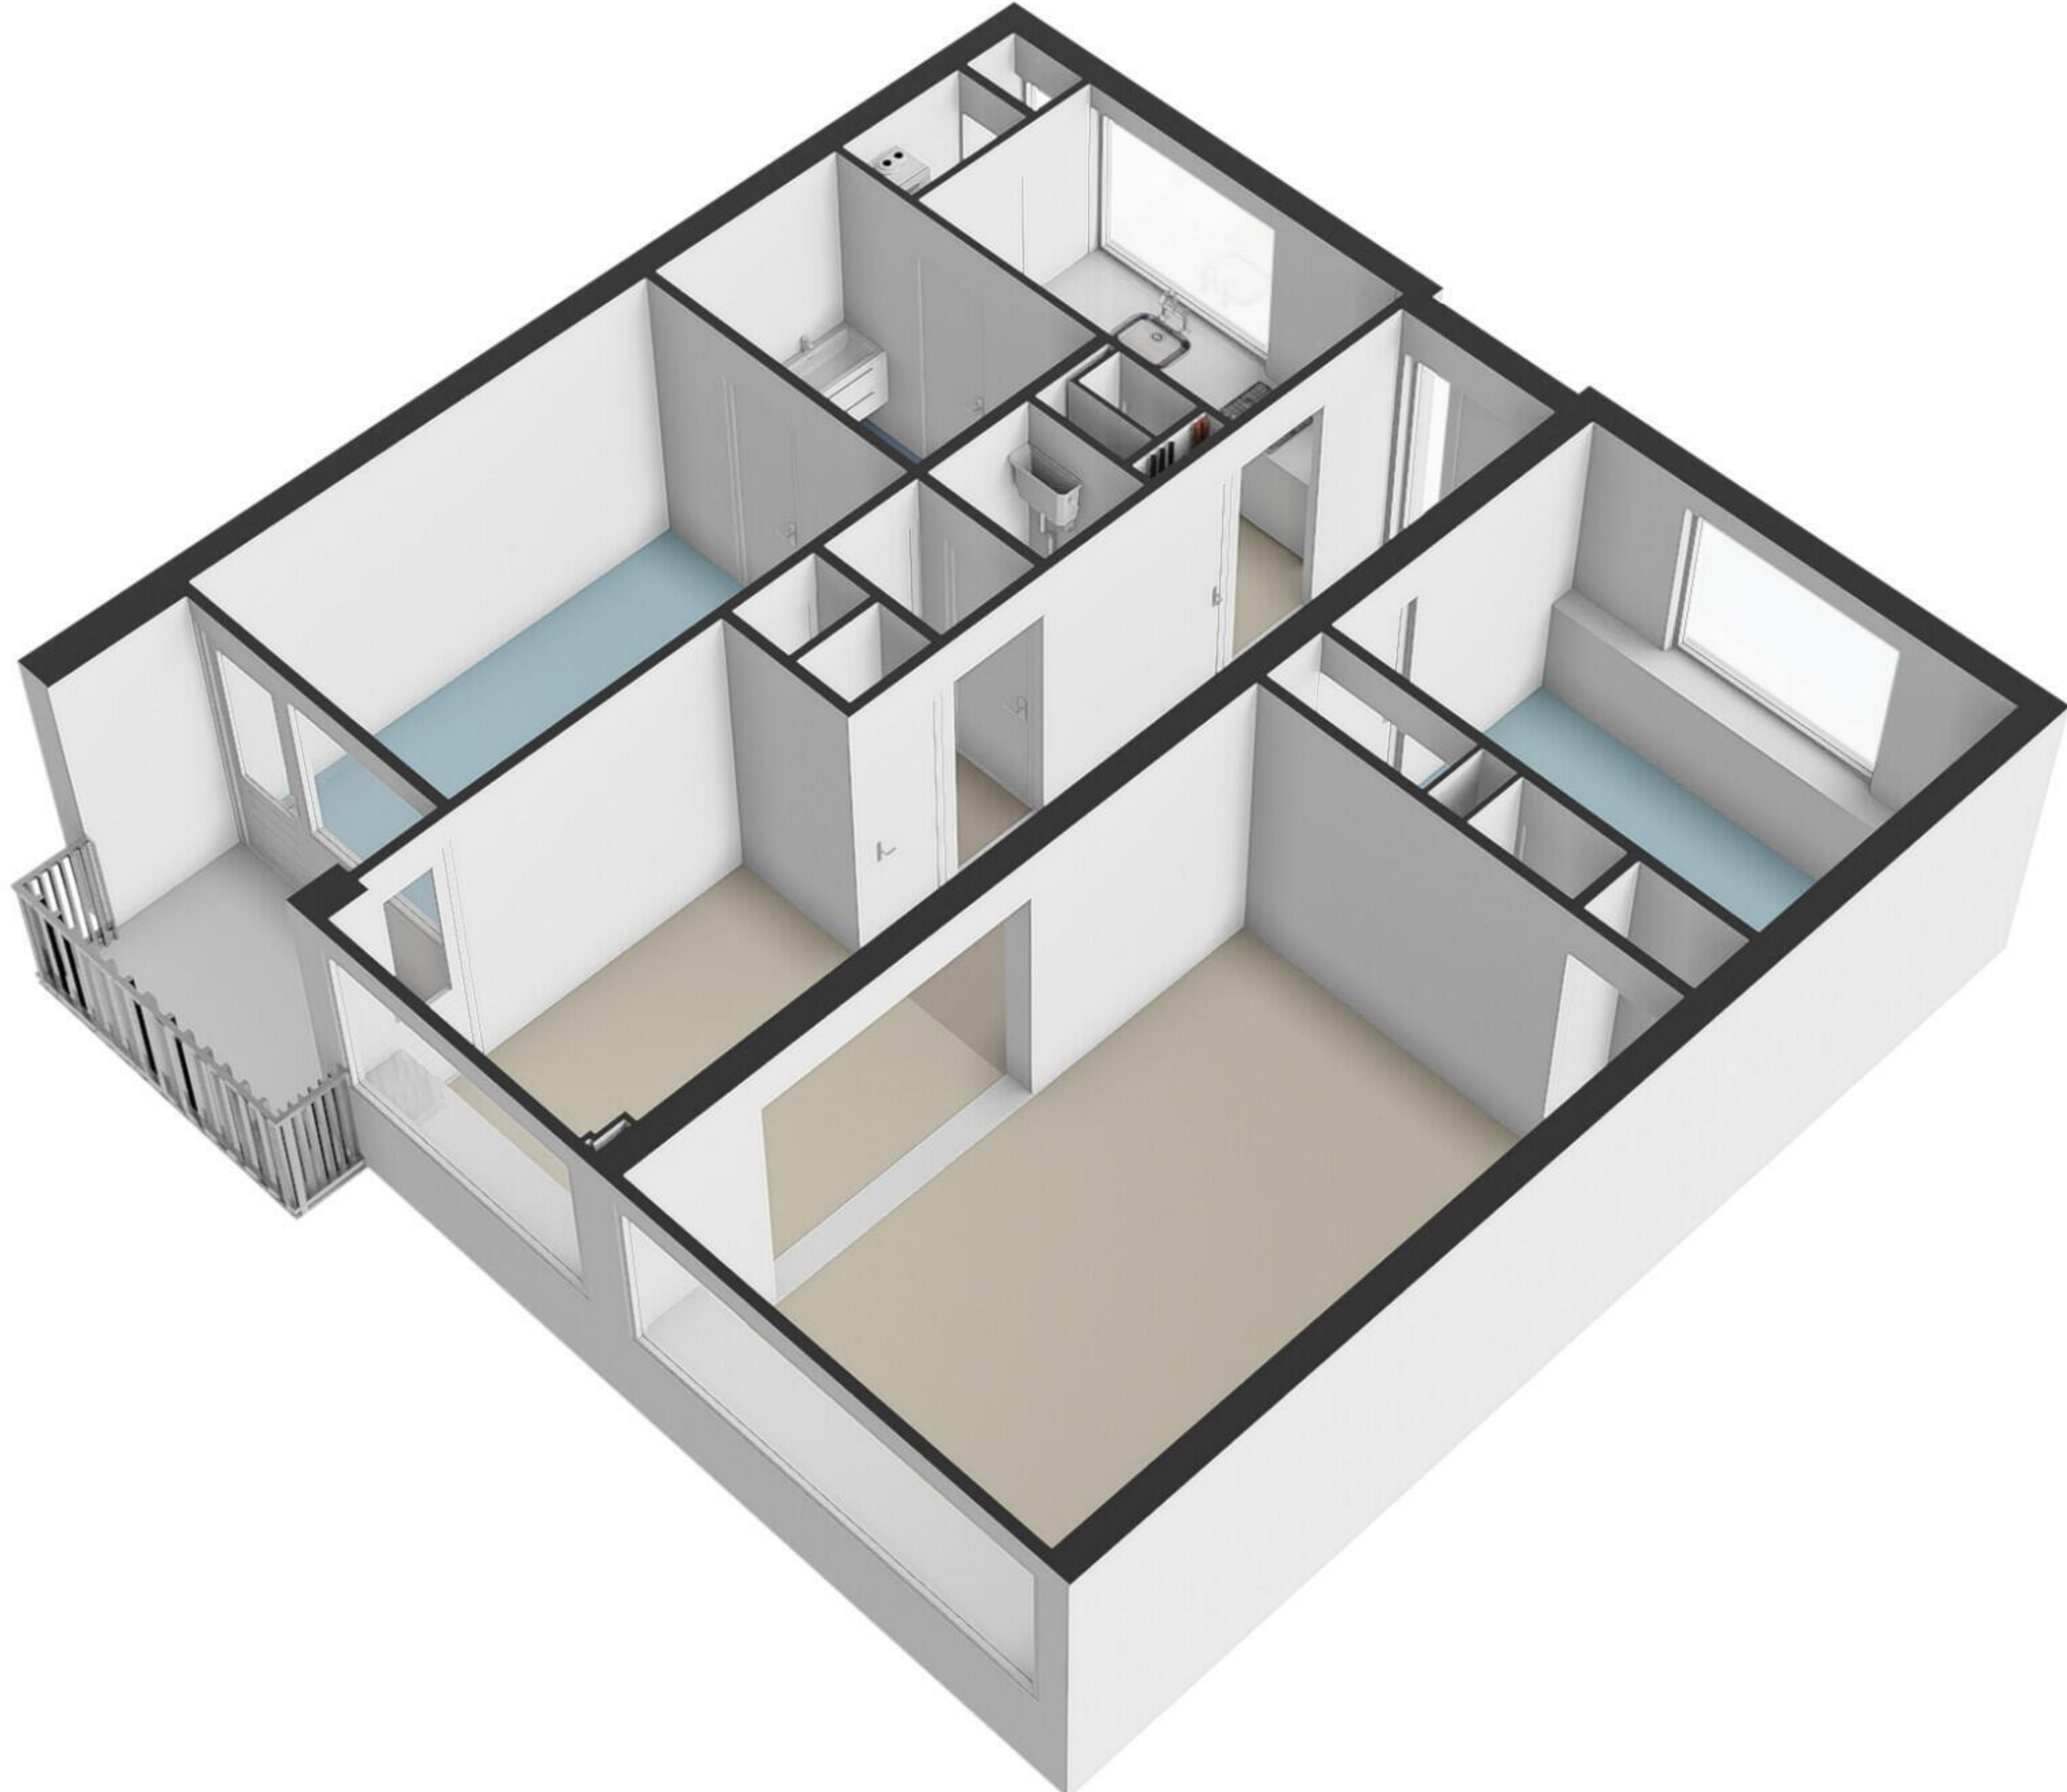

Sportlaan 174 - Amstelveen Appartement

De plattegronden zijn geproduceerd voor promotionele doeleinden en ter indicatie.
Aan de plattegronden kunnen geen rechten worden ontleend.
© www.woningmedia.nl

Sportlaan 174 - Amstelveen Berging

De plattegronden zijn geproduceerd voor promotionele doeleinden en ter indicatie.
Aan de plattegronden kunnen geen rechten worden ontleend.

Schaalcontrole

GOGGB
4.8 m²
BVO
4.8 m²

1.81 m

1.81 m

3.33 m

3.33 m