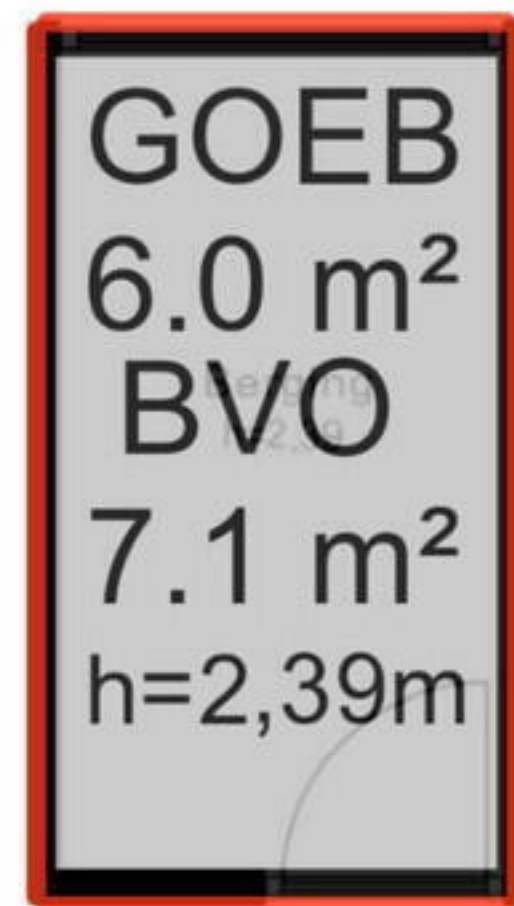

De plattegronden zijn geproduceerd voor promotionele doeleinden en ter indicatie.
Aan de plattegronden kunnen geen rechten worden ontleend.

Schaalcontrole

GOGGB
4.8 m²
BVO
4.8 m²

1.81 m

1.81 m

3.33 m

3.33 m