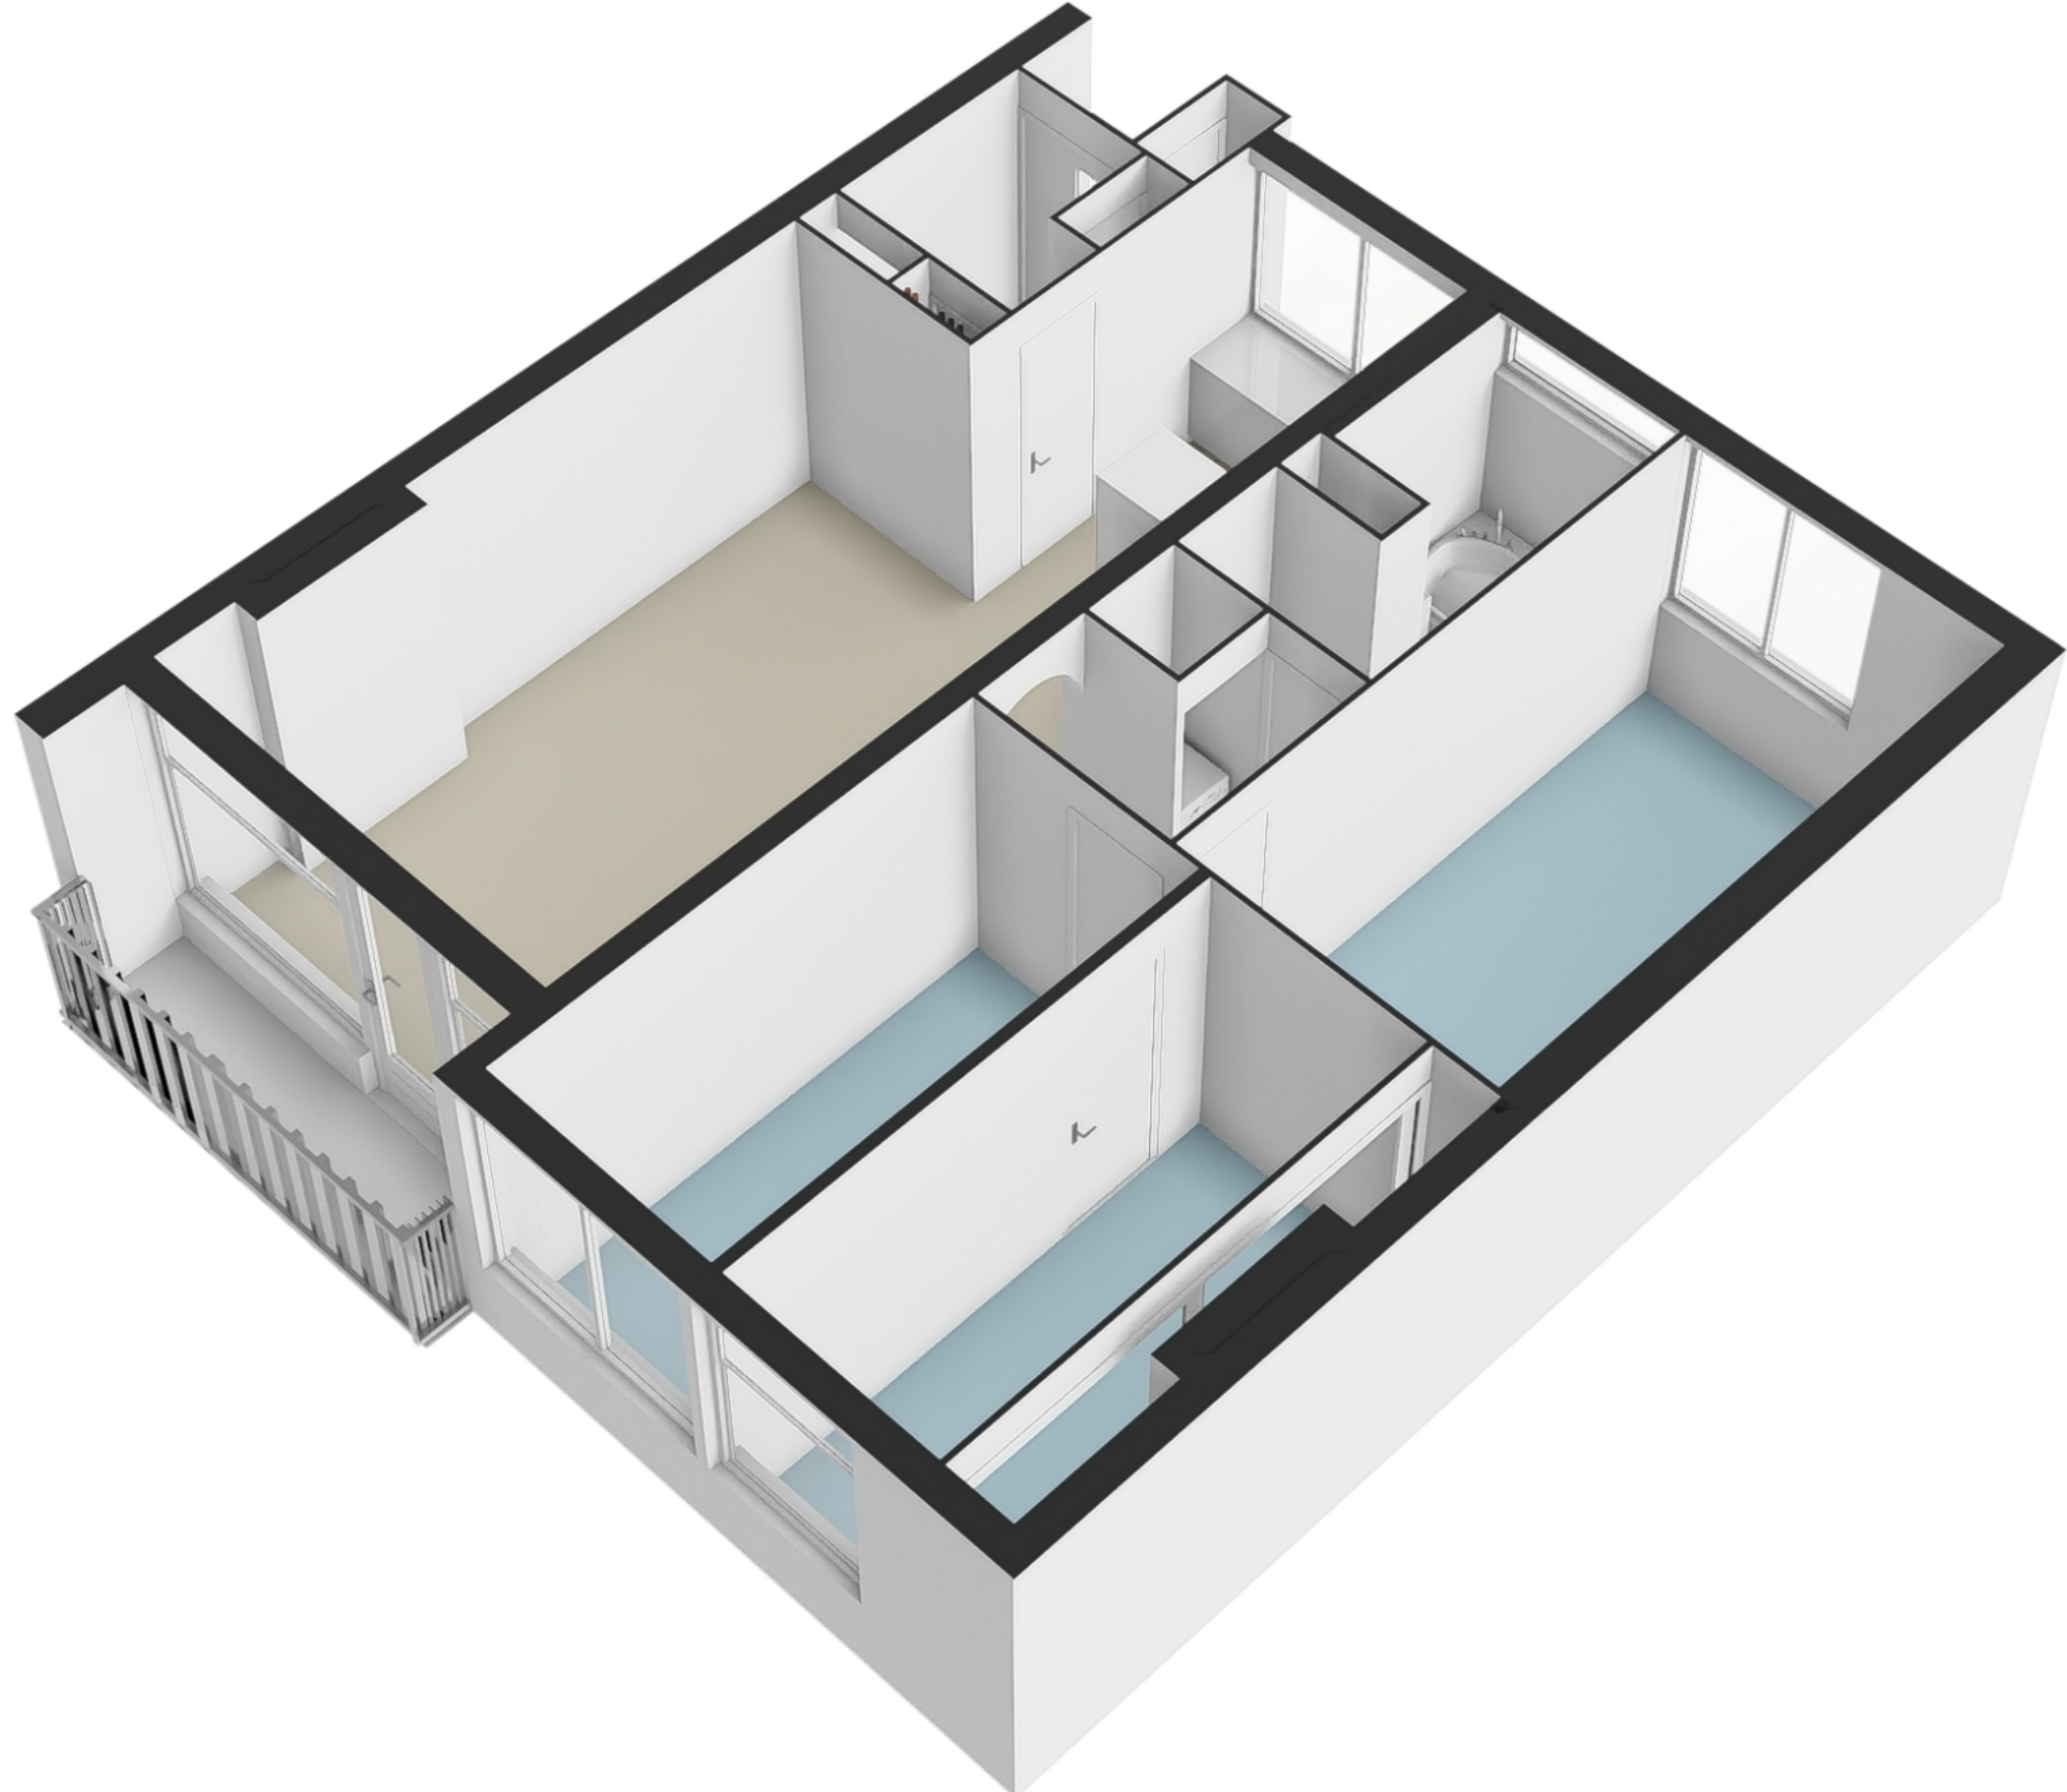

# Spurgeonlaan 138 - Amstelveen Appartement

De plattegronden zijn geproduceerd voor promotionele doeleinden en ter indicatie.  
Aan de plattegronden kunnen geen rechten worden ontleend.  
© www.woningmedia.nl

Schaalcontrole

GOOI

0.5 m<sup>2</sup>

BVO

0.6 m<sup>2</sup>

GO  
70.3 m<sup>2</sup>  
BVO  
76.3 m<sup>2</sup>

h=2,55m  
Woonkamer  
h=2,55m

Slaapkamer  
Slaapkamer

GOGGB

4.1 m<sup>2</sup>

BVO

4.1 m<sup>2</sup>

Balkon

GOEB

8.0 m<sup>2</sup>

BVO