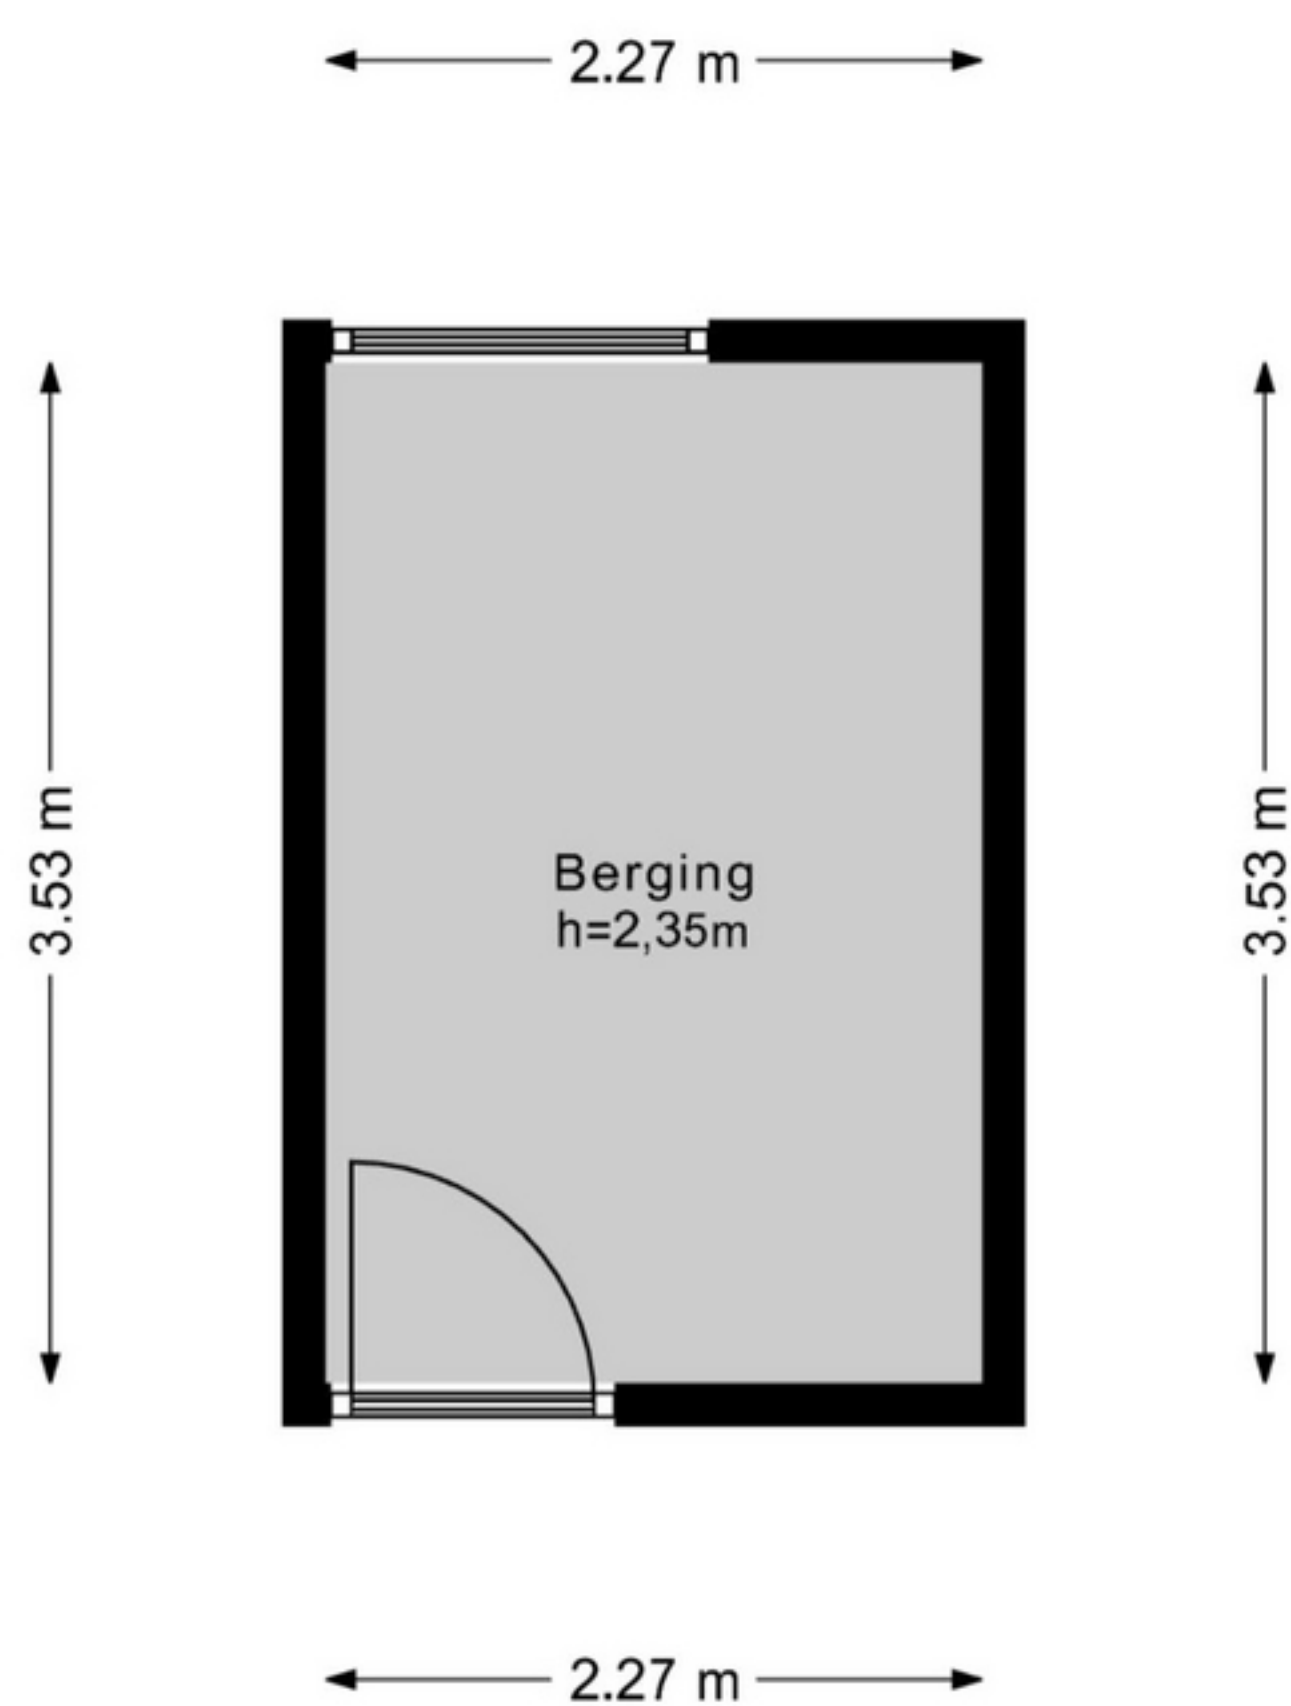

Spurgeonlaan 138 - Amstelveen Berging

De plattegronden zijn geproduceerd voor promotionele doeleinden en ter indicatie.
Aan de plattegronden kunnen geen rechten worden ontleend.
© www.woningmedia.nl