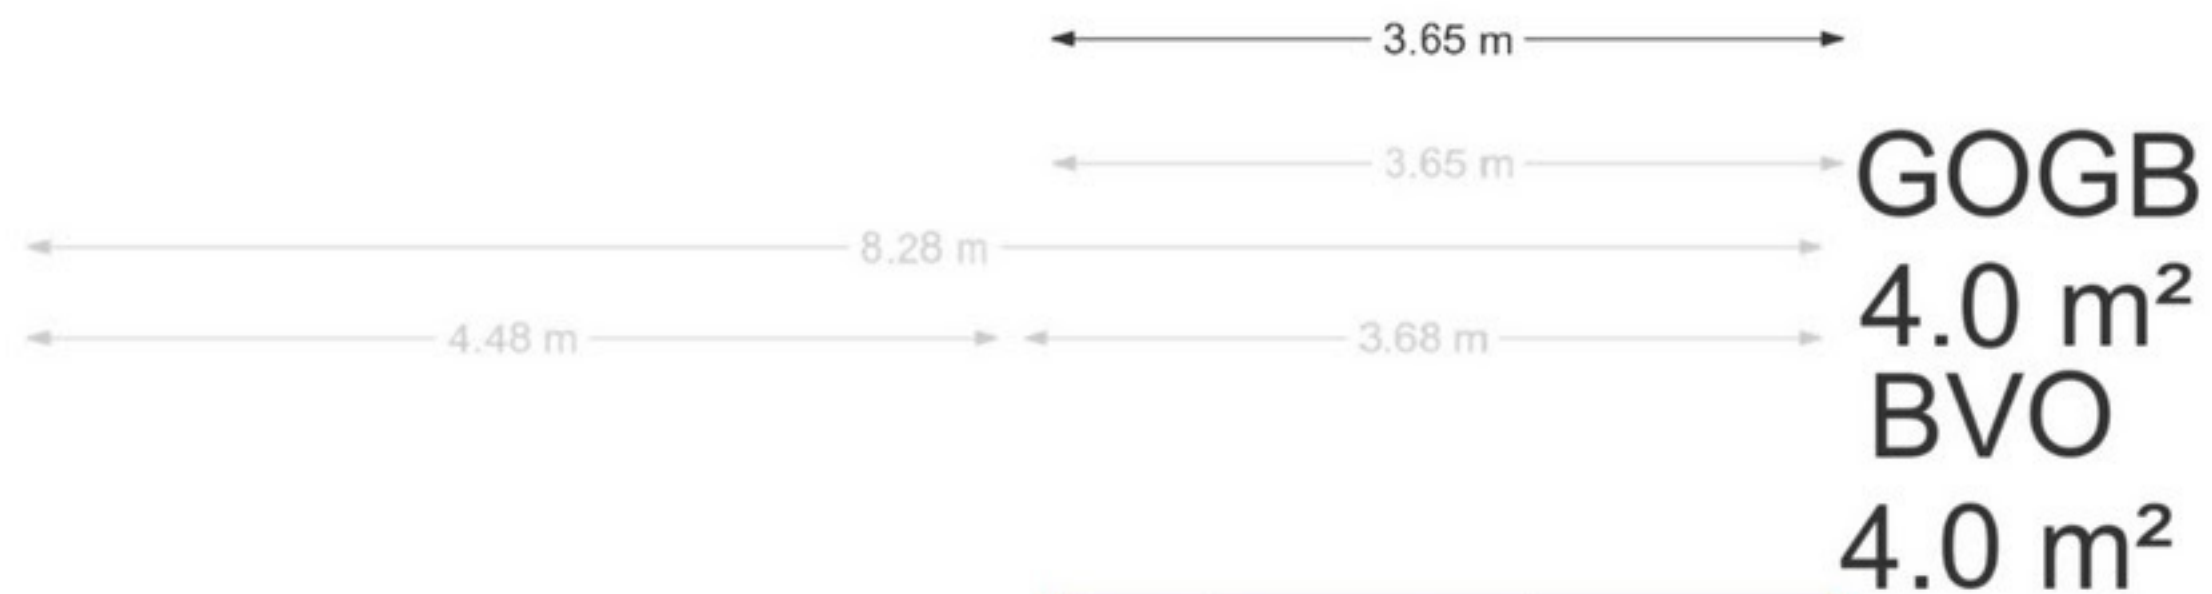

Spurgeonlaan 144 - Amstelveen Berging

De plattegronden zijn geproduceerd voor promotionele doeleinden en ter indicatie.
Aan de plattegronden kunnen geen rechten worden ontleend.

Schaalcontrole

GOOI
0.3 m²
BVO
0.5 m²