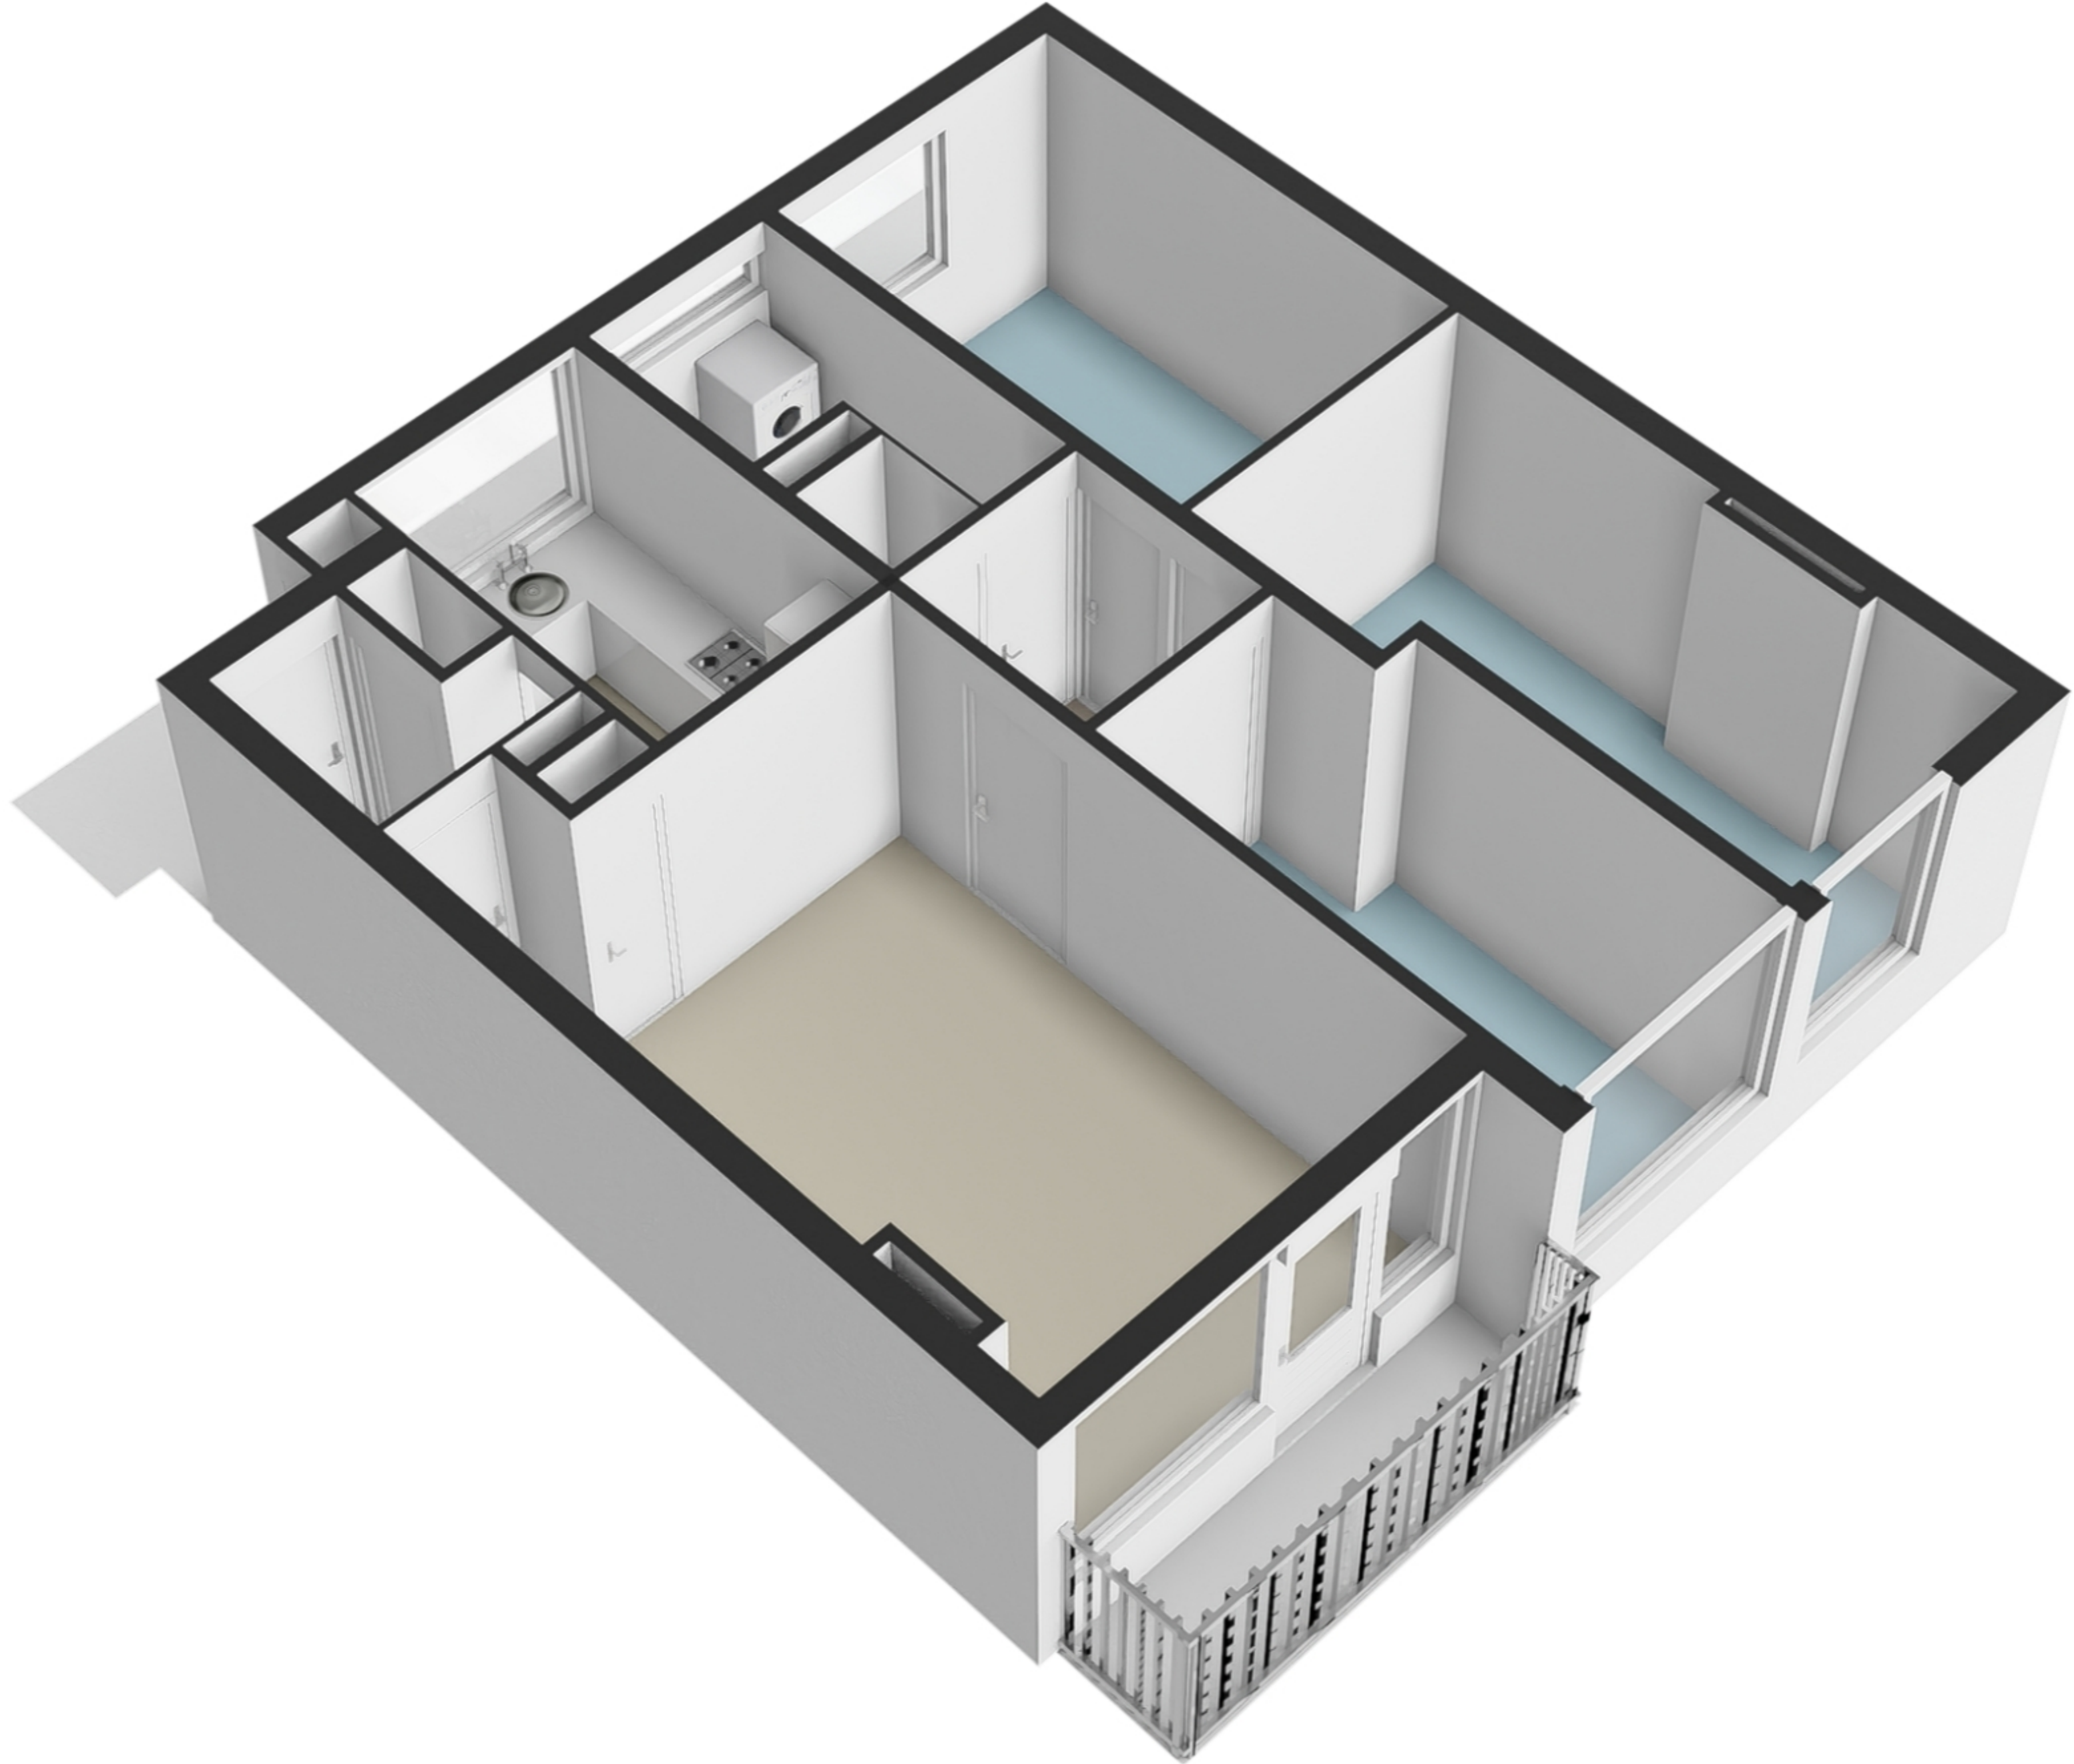

Spurgeonlaan 144 - Amstelveen

Vierde verdieping

De plattegronden zijn geproduceerd voor promotionele doeleinden en ter indicatie.
 Aan de plattegronden kunnen geen rechten worden ontleend.
 © www.woningmedia.nl

Spurgeonlaan 144 - Amstelveen Berging

De plattegronden zijn geproduceerd voor promotionele doeleinden en ter indicatie.
Aan de plattegronden kunnen geen rechten worden ontleend.

Schaalcontrole

GOOI
0.3 m²
BVO
0.5 m²