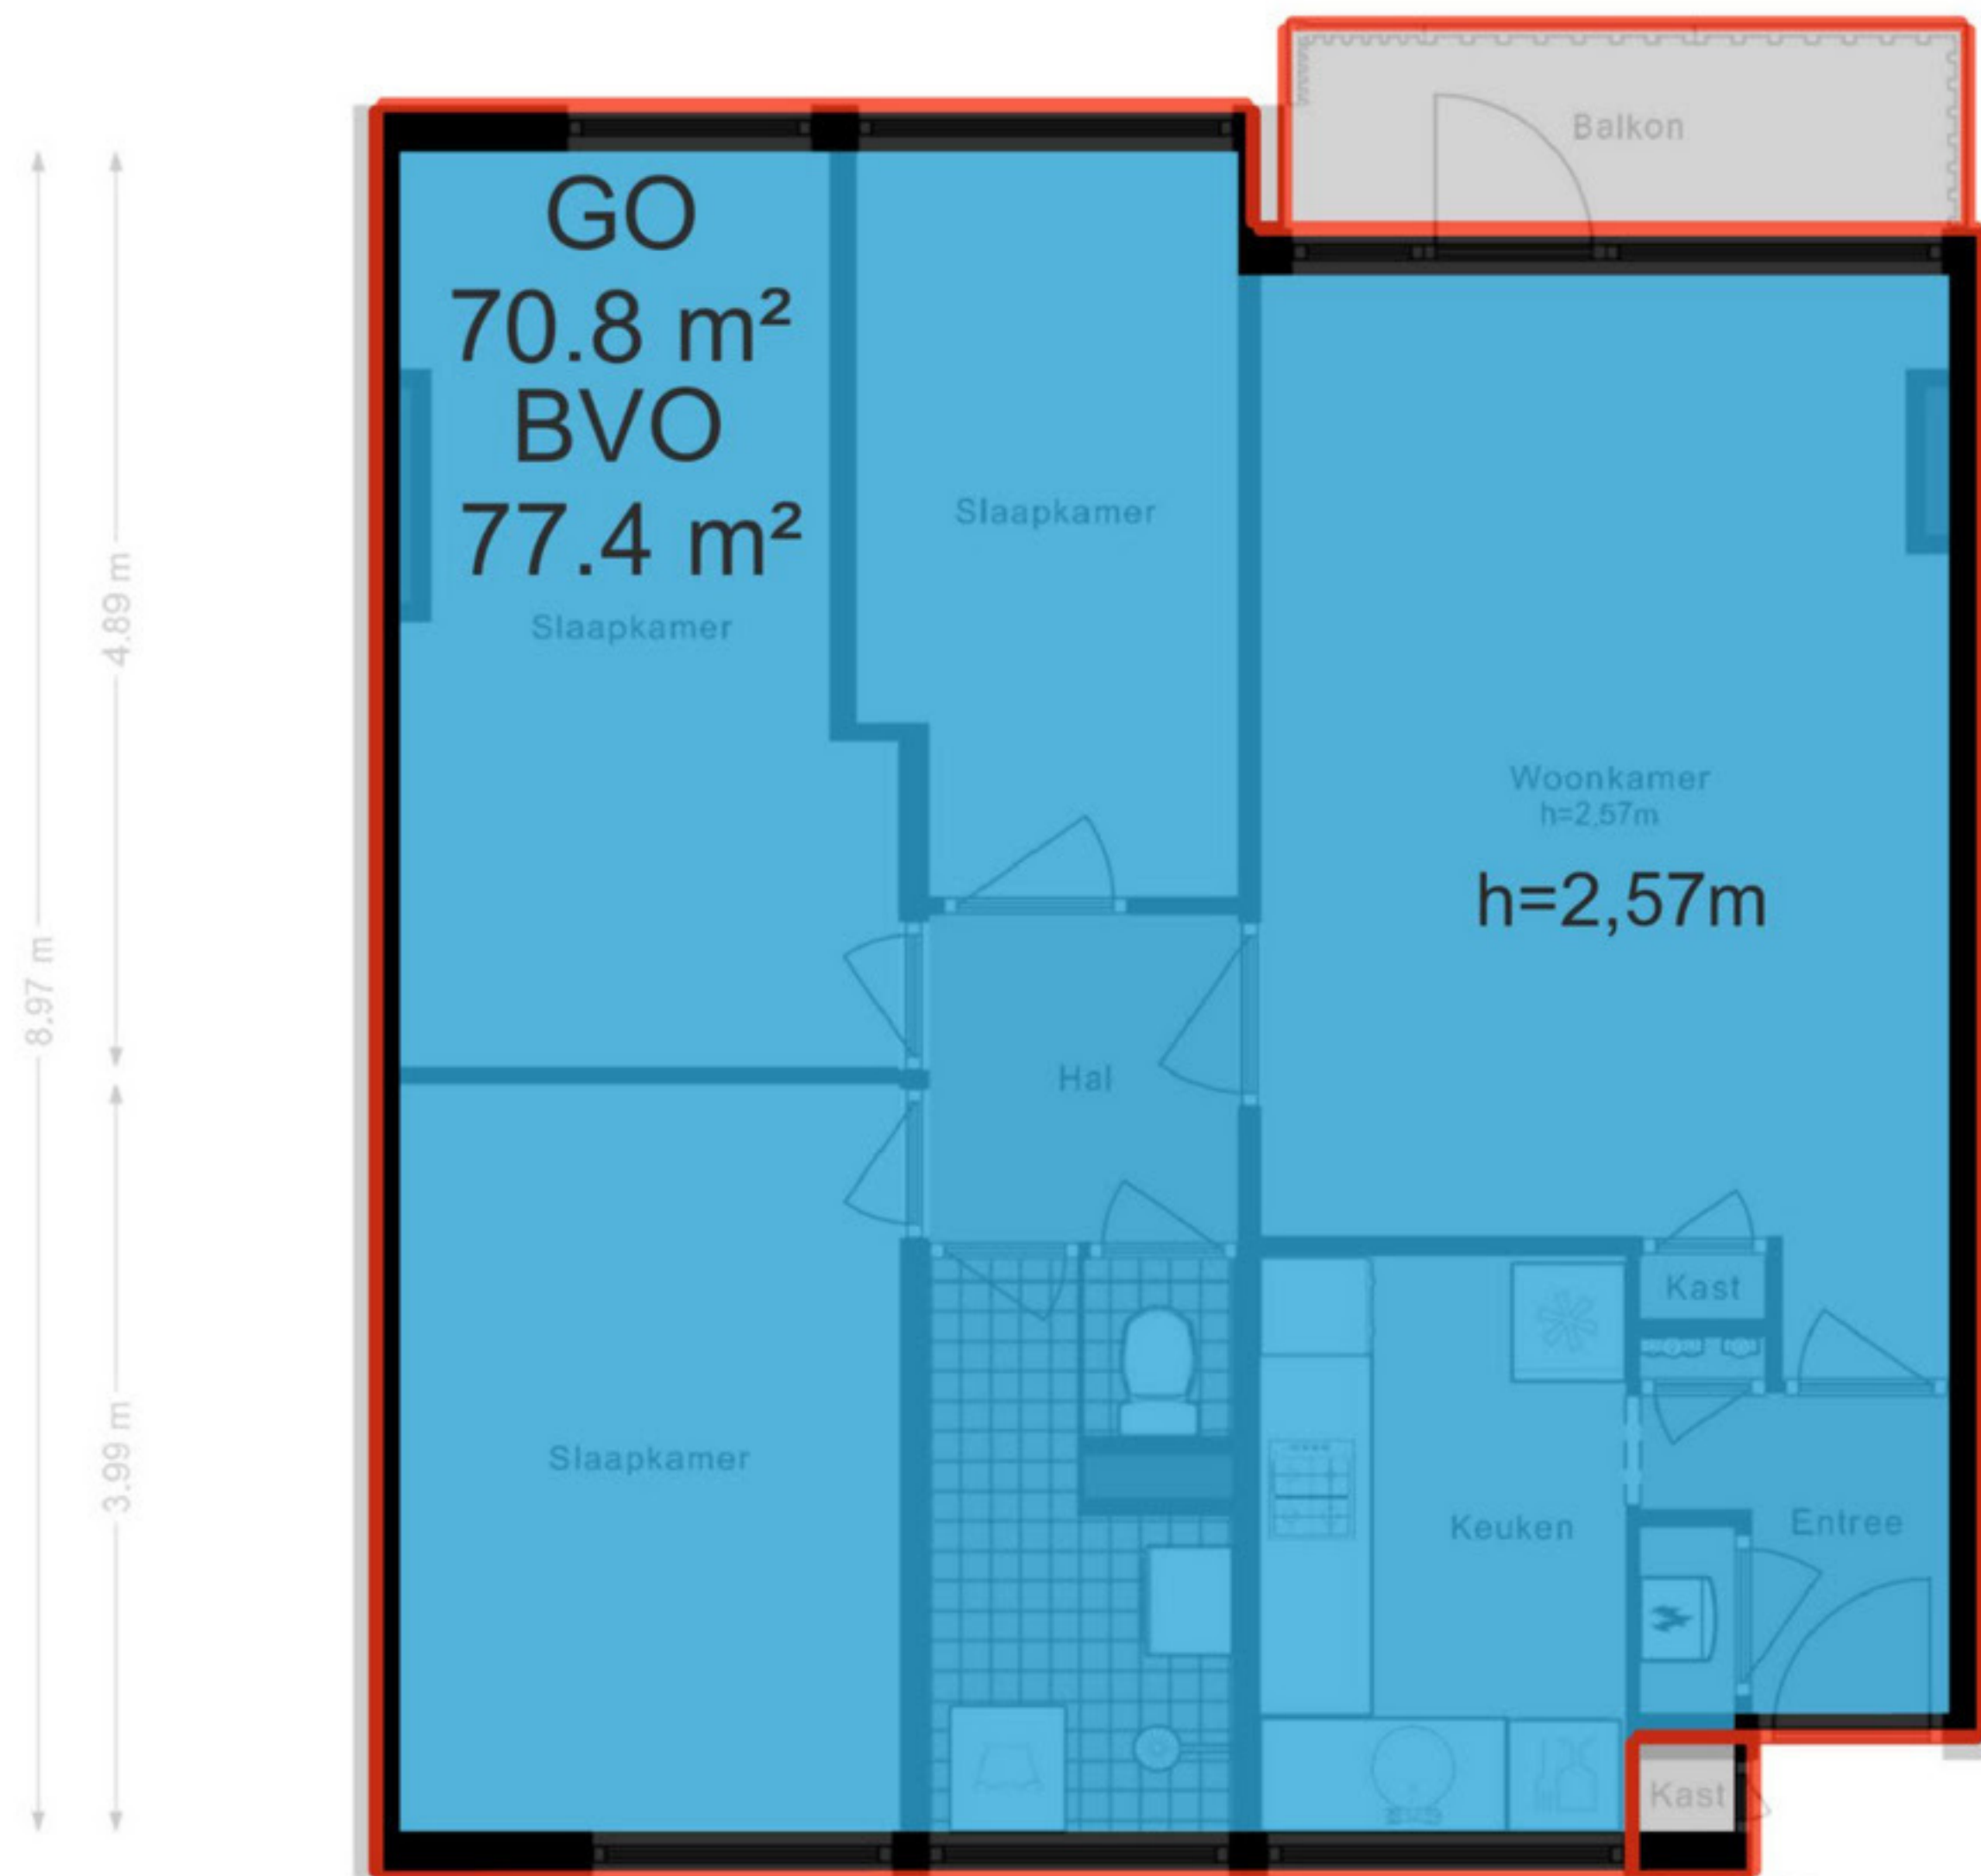

Spurgeonlaan 144 - Amstelveen Berging

De plattegronden zijn geproduceerd voor promotionele doeleinden en ter indicatie.
Aan de plattegronden kunnen geen rechten worden ontleend.

Schaalcontrole

GOOI
0.3 m²
BVO
0.5 m²