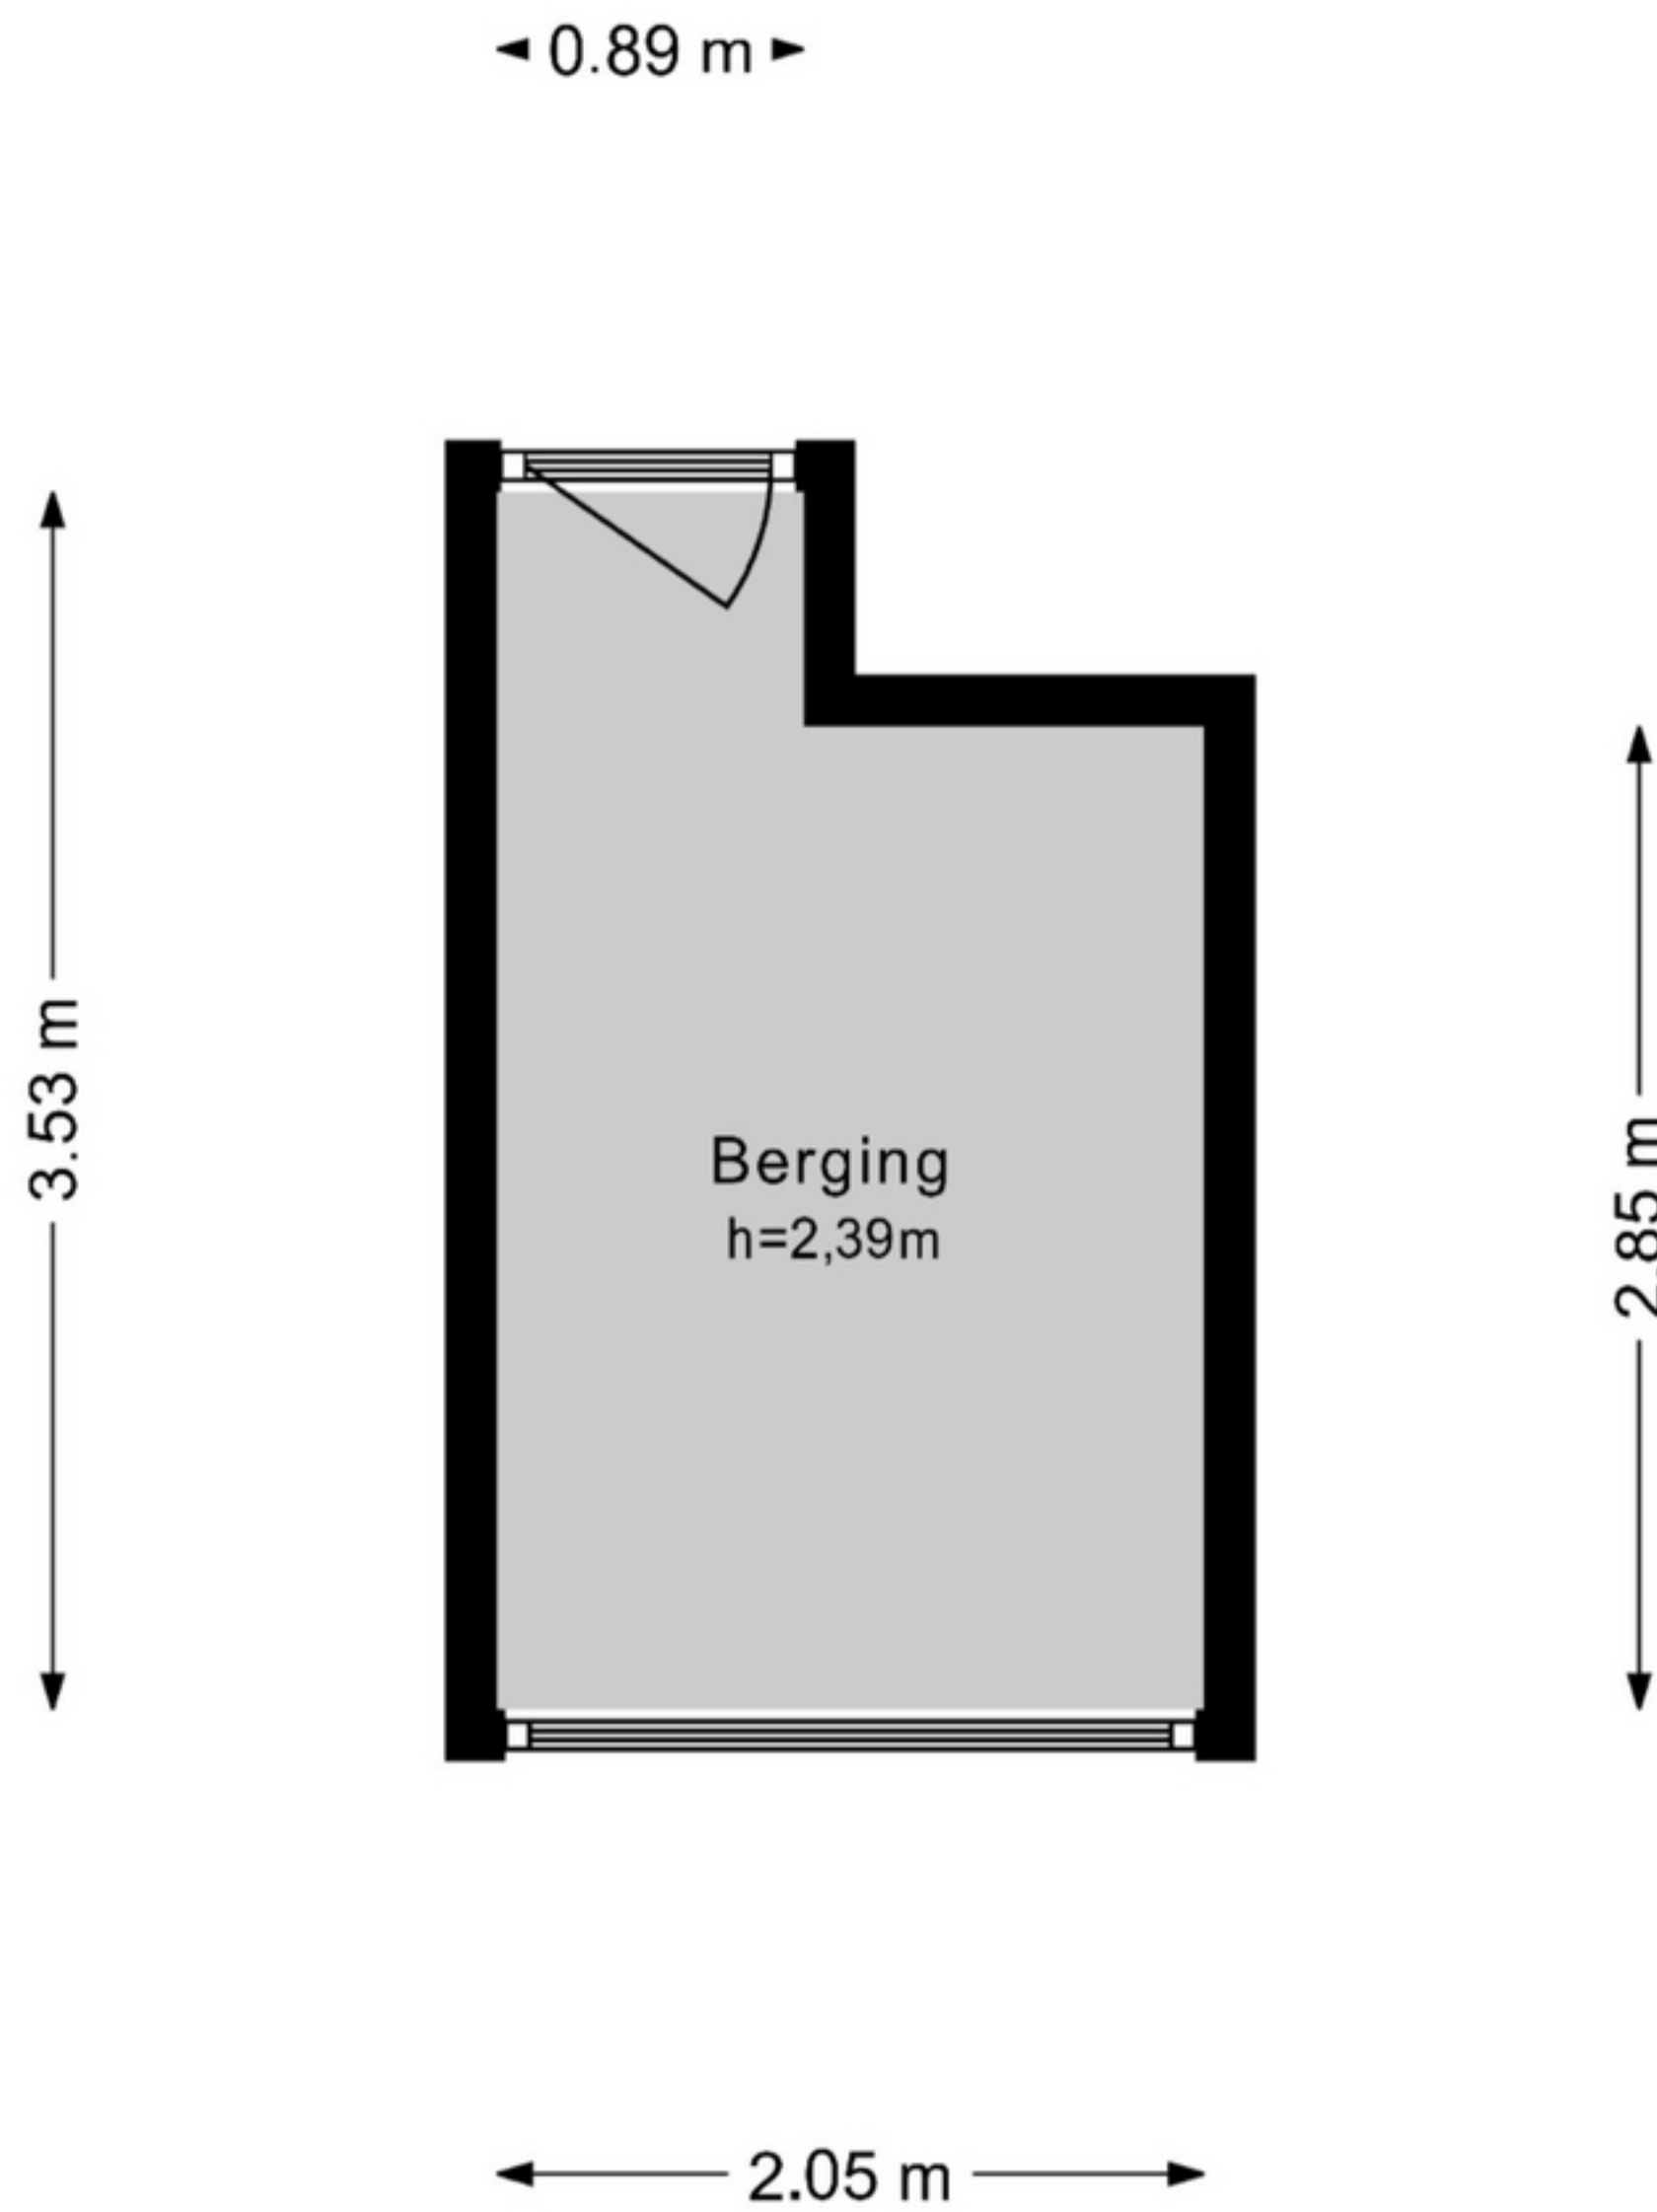

Spurgeonlaan 144 - Amstelveen

Vierde verdieping

De plattegronden zijn geproduceerd voor promotionele doeleinden en ter indicatie.
 Aan de plattegronden kunnen geen rechten worden ontleend.
 © www.woningmedia.nl

Spurgeonlaan 144 - Amstelveen Berging

De plattegronden zijn geproduceerd voor promotionele doeleinden en ter indicatie.
Aan de plattegronden kunnen geen rechten worden ontleend.

Schaalcontrole

GOOI
0.3 m²
BVO
0.5 m²