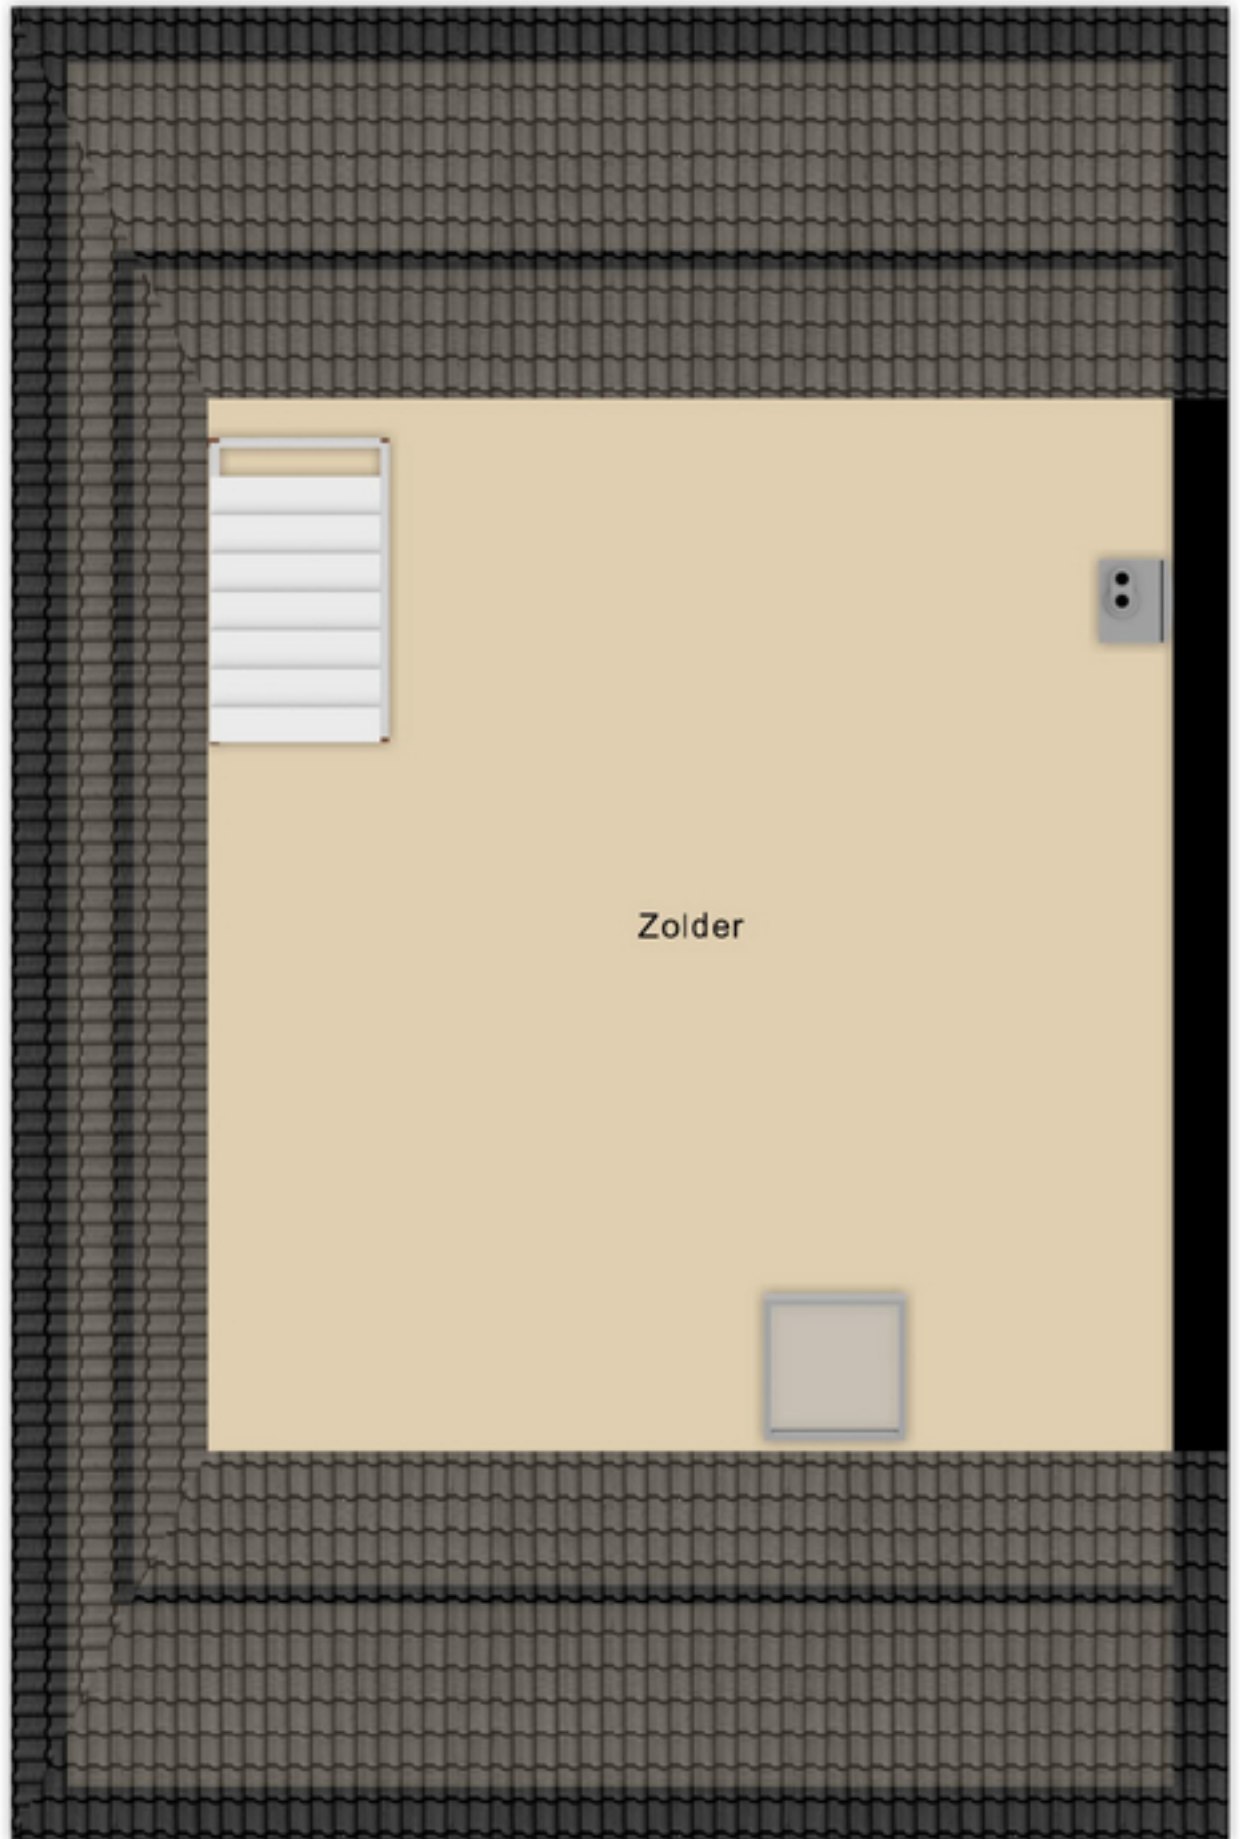

Deze plattegrond is ter indicatie.
Er kunnen geen rechten aan deze plattegrond worden ontleend.
BRÖER styling

2.89 m 2.90 m

2.26 m

2.82 m

3.90 m

4.68 m

4.47 m

Badkamer
ca. 7 m²

Slaapkamer
ca. 12 m²

Overloop
ca. 10 m²

Slaapkamer
ca. 11 m²

Slaapkamer
ca. 12 m²

2.90 m 2.92 m

Deze plattegrond is ter indicatie.
Er kunnen geen rechten aan deze plattegrond worden ontleend.
BROER styling

5.12 m

7.00 m

5.68 m

5.53 m

Deze plattegrond is ter indicatie.
Er kunnen geen rechten aan deze plattegrond worden ontleend.
BROER styling

← 2.84 m → ← 5.86 m →

Deze plattegrond is ter indicatie.
Er kunnen geen rechten aan deze plattegrond worden ontleend.
BROER styling