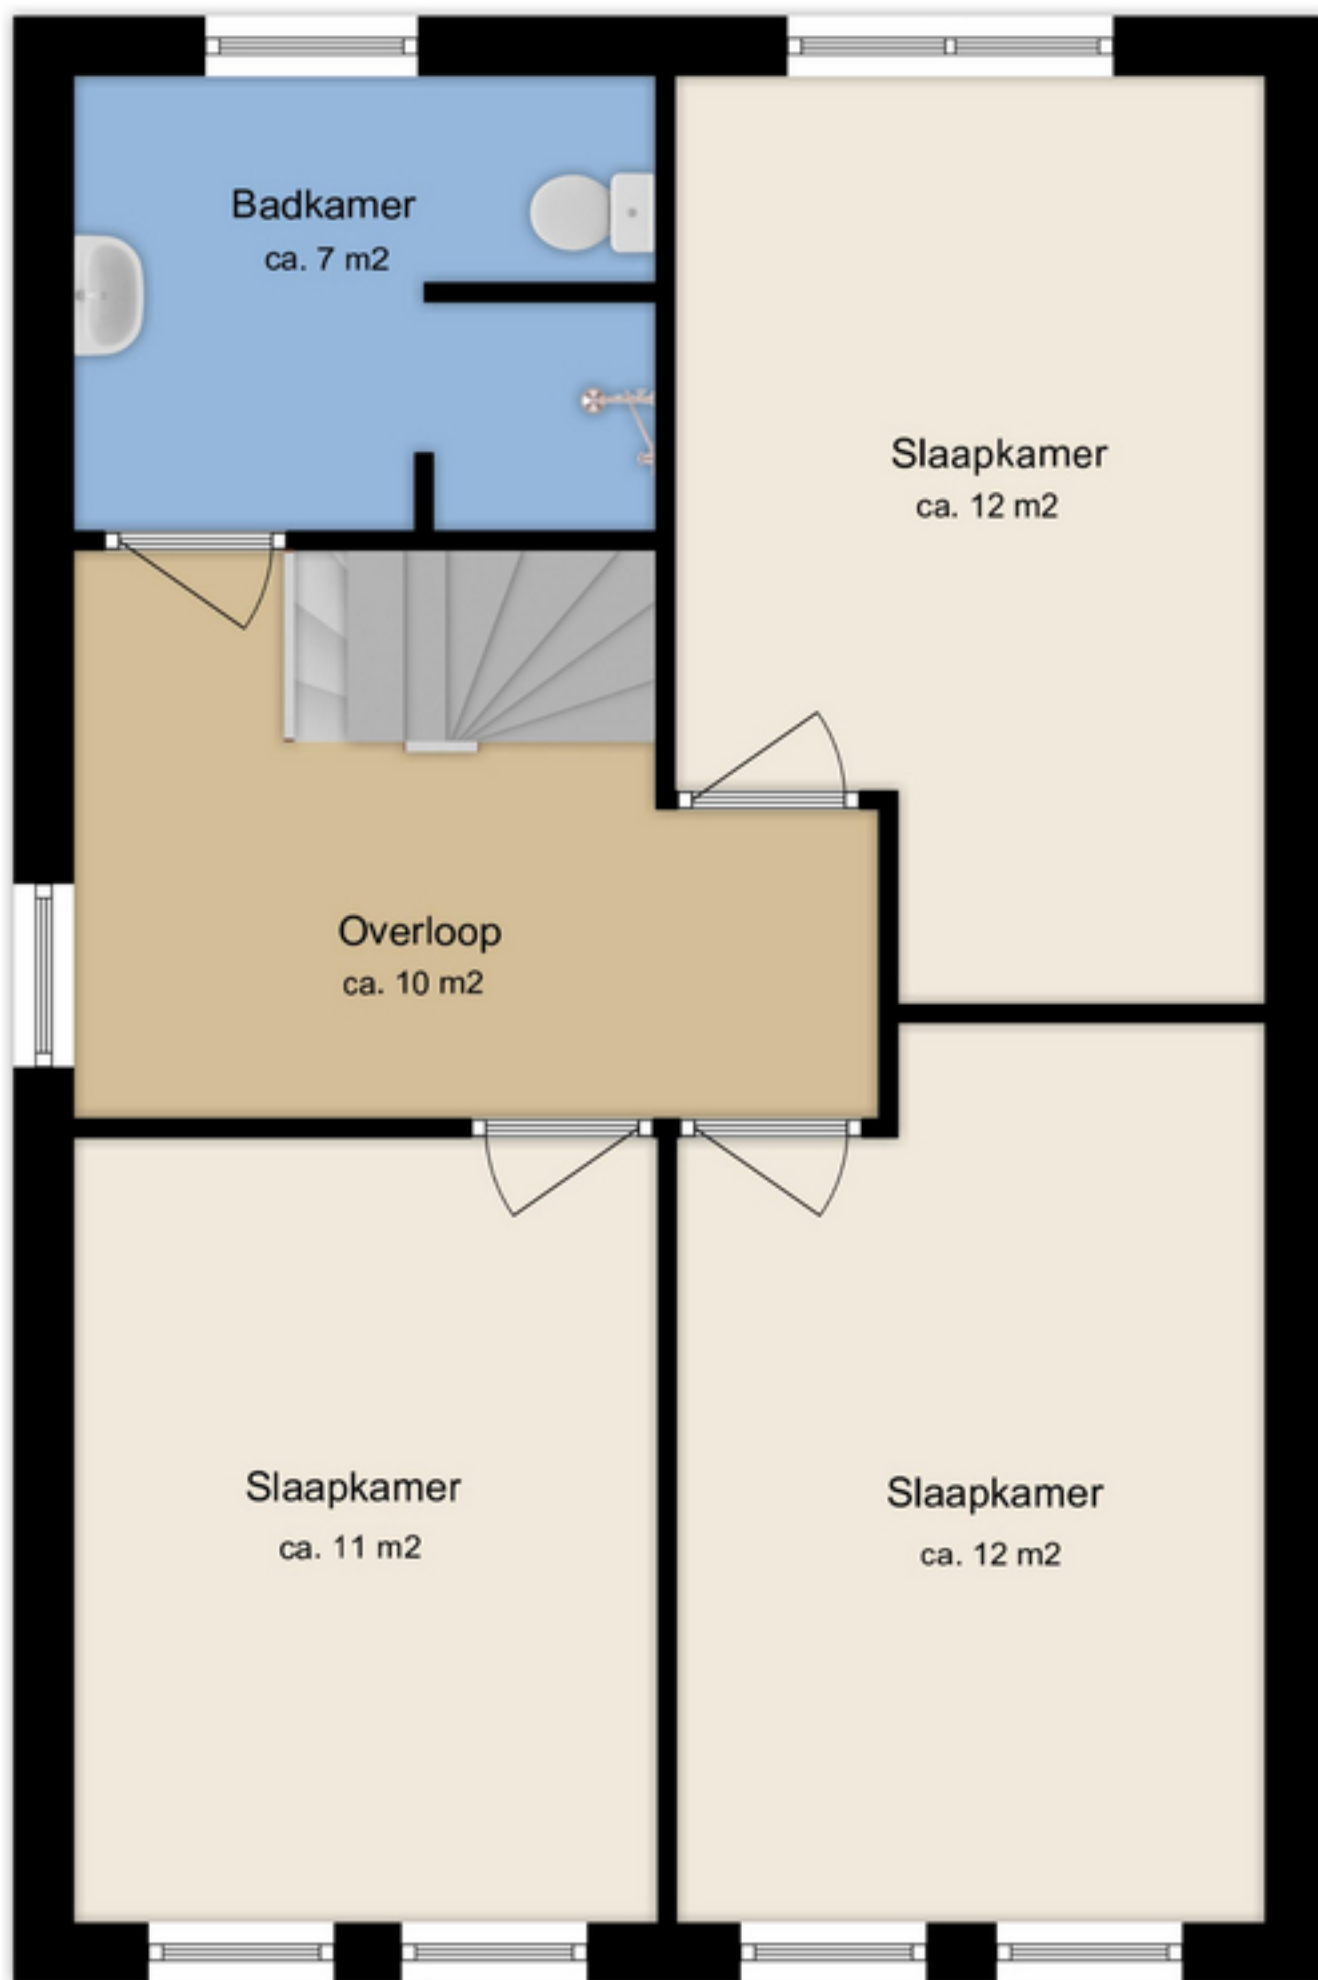

Deze plattegrond is ter indicatie.
Er kunnen geen rechten aan deze plattegrond worden ontleend.
BRÖER styling

2.89 m 2.90 m

2.26 m

2.82 m

3.90 m

4.68 m

4.47 m

Badkamer
ca. 7 m²

Slaapkamer
ca. 12 m²

Overloop
ca. 10 m²

Slaapkamer
ca. 11 m²

Slaapkamer
ca. 12 m²

2.90 m 2.92 m

Deze plattegrond is ter indicatie.
Er kunnen geen rechten aan deze plattegrond worden ontleend.
BROER styling

5.12 m

7.00 m

5.68 m

5.53 m

Deze plattegrond is ter indicatie.
Er kunnen geen rechten aan deze plattegrond worden ontleend.
BROER styling

← 2.84 m → ← 5.86 m →

Deze plattegrond is ter indicatie.
Er kunnen geen rechten aan deze plattegrond worden ontleend.
BROER styling