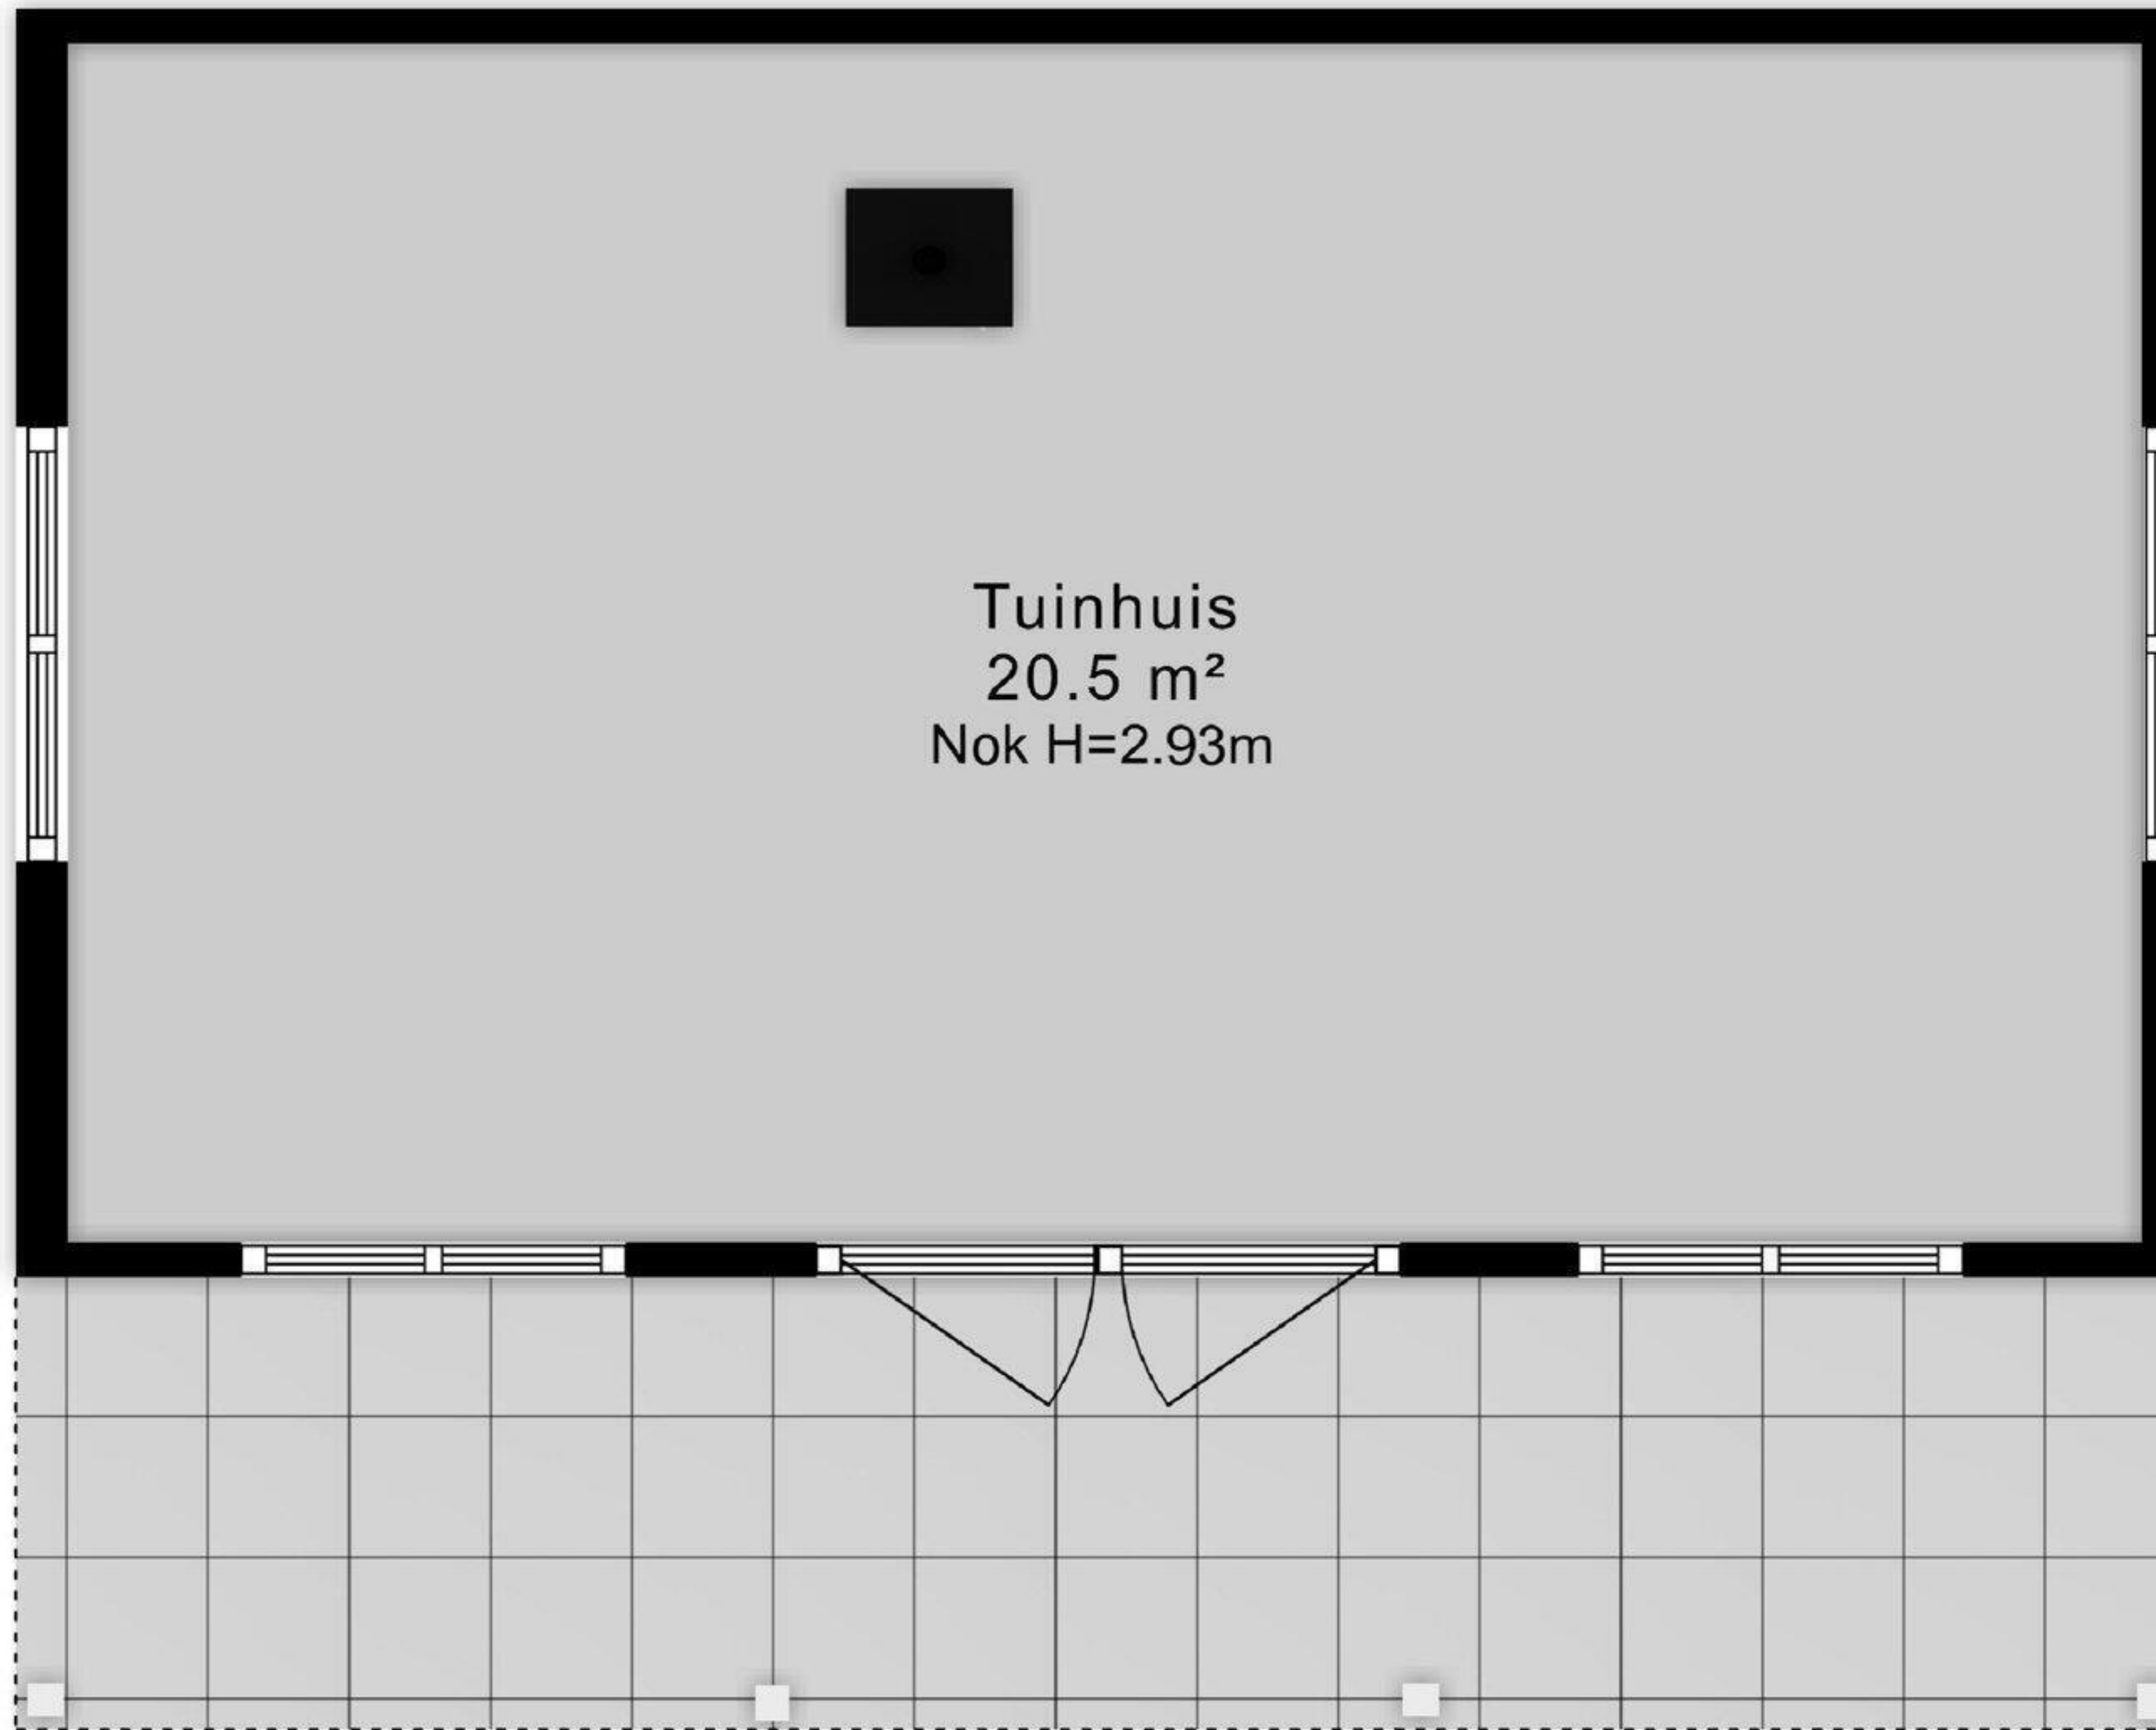

4.10 m

Zolder
3.0 m²
Nok H=1.74m

5.13 m

3.69 m
2.73 m
4.85 m
3.79 m
2.88 m

3.75 m
2.84 m
10.61 m
0.84 m
2.88 m

3.82 m 3.48 m
2.82 m 1.03 m 2.94 m
0.81 m 5.15 m 0.99 m
7.15 m

6.06 m

Vliering
H=0.98m

10.04 m

5.96 m

3.45 m

1.30 m

6.21 m