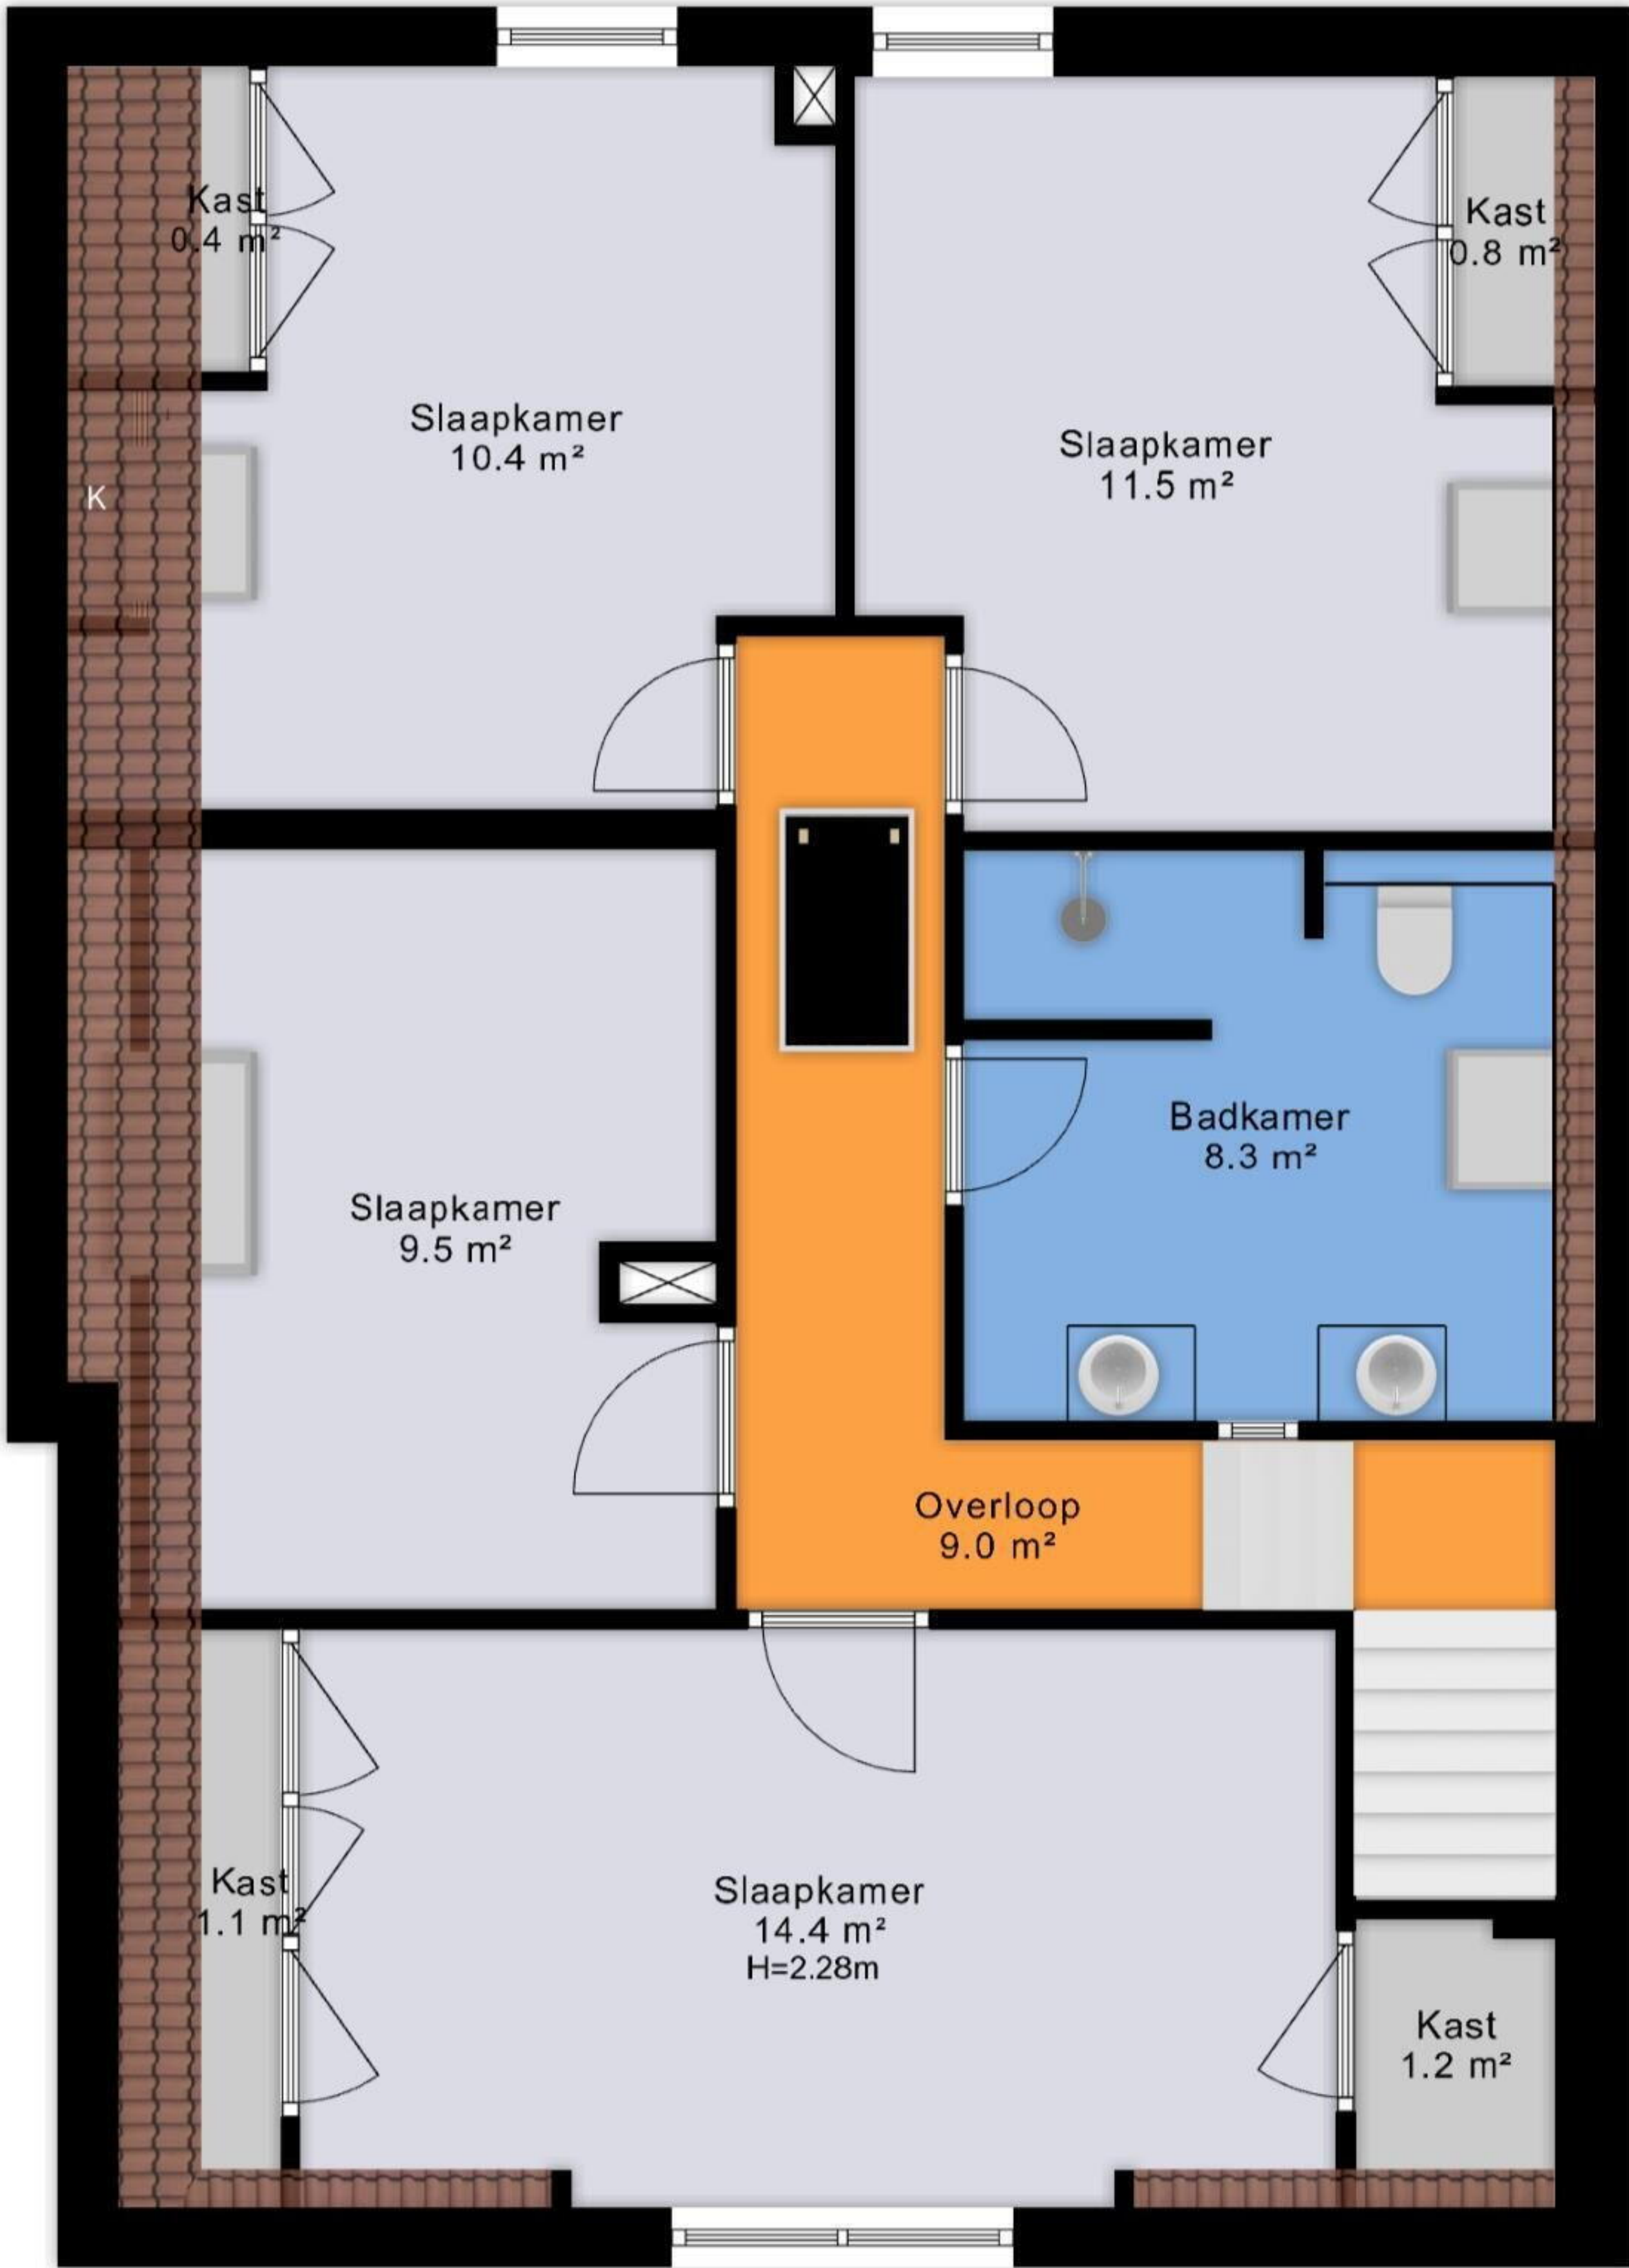

4.10 m

Zolder
3.0 m²
Nok H=1.74m

5.13 m

3.69 m
2.73 m
4.85 m
3.79 m
2.88 m

3.75 m
2.84 m
10.61 m
0.84 m
2.88 m

3.82 m 3.48 m
2.82 m 1.03 m 2.94 m
0.81 m 5.15 m 0.99 m
7.15 m

6.06 m

Vliering
H=0.98m

10.04 m

5.96 m

3.45 m

1.30 m

6.21 m