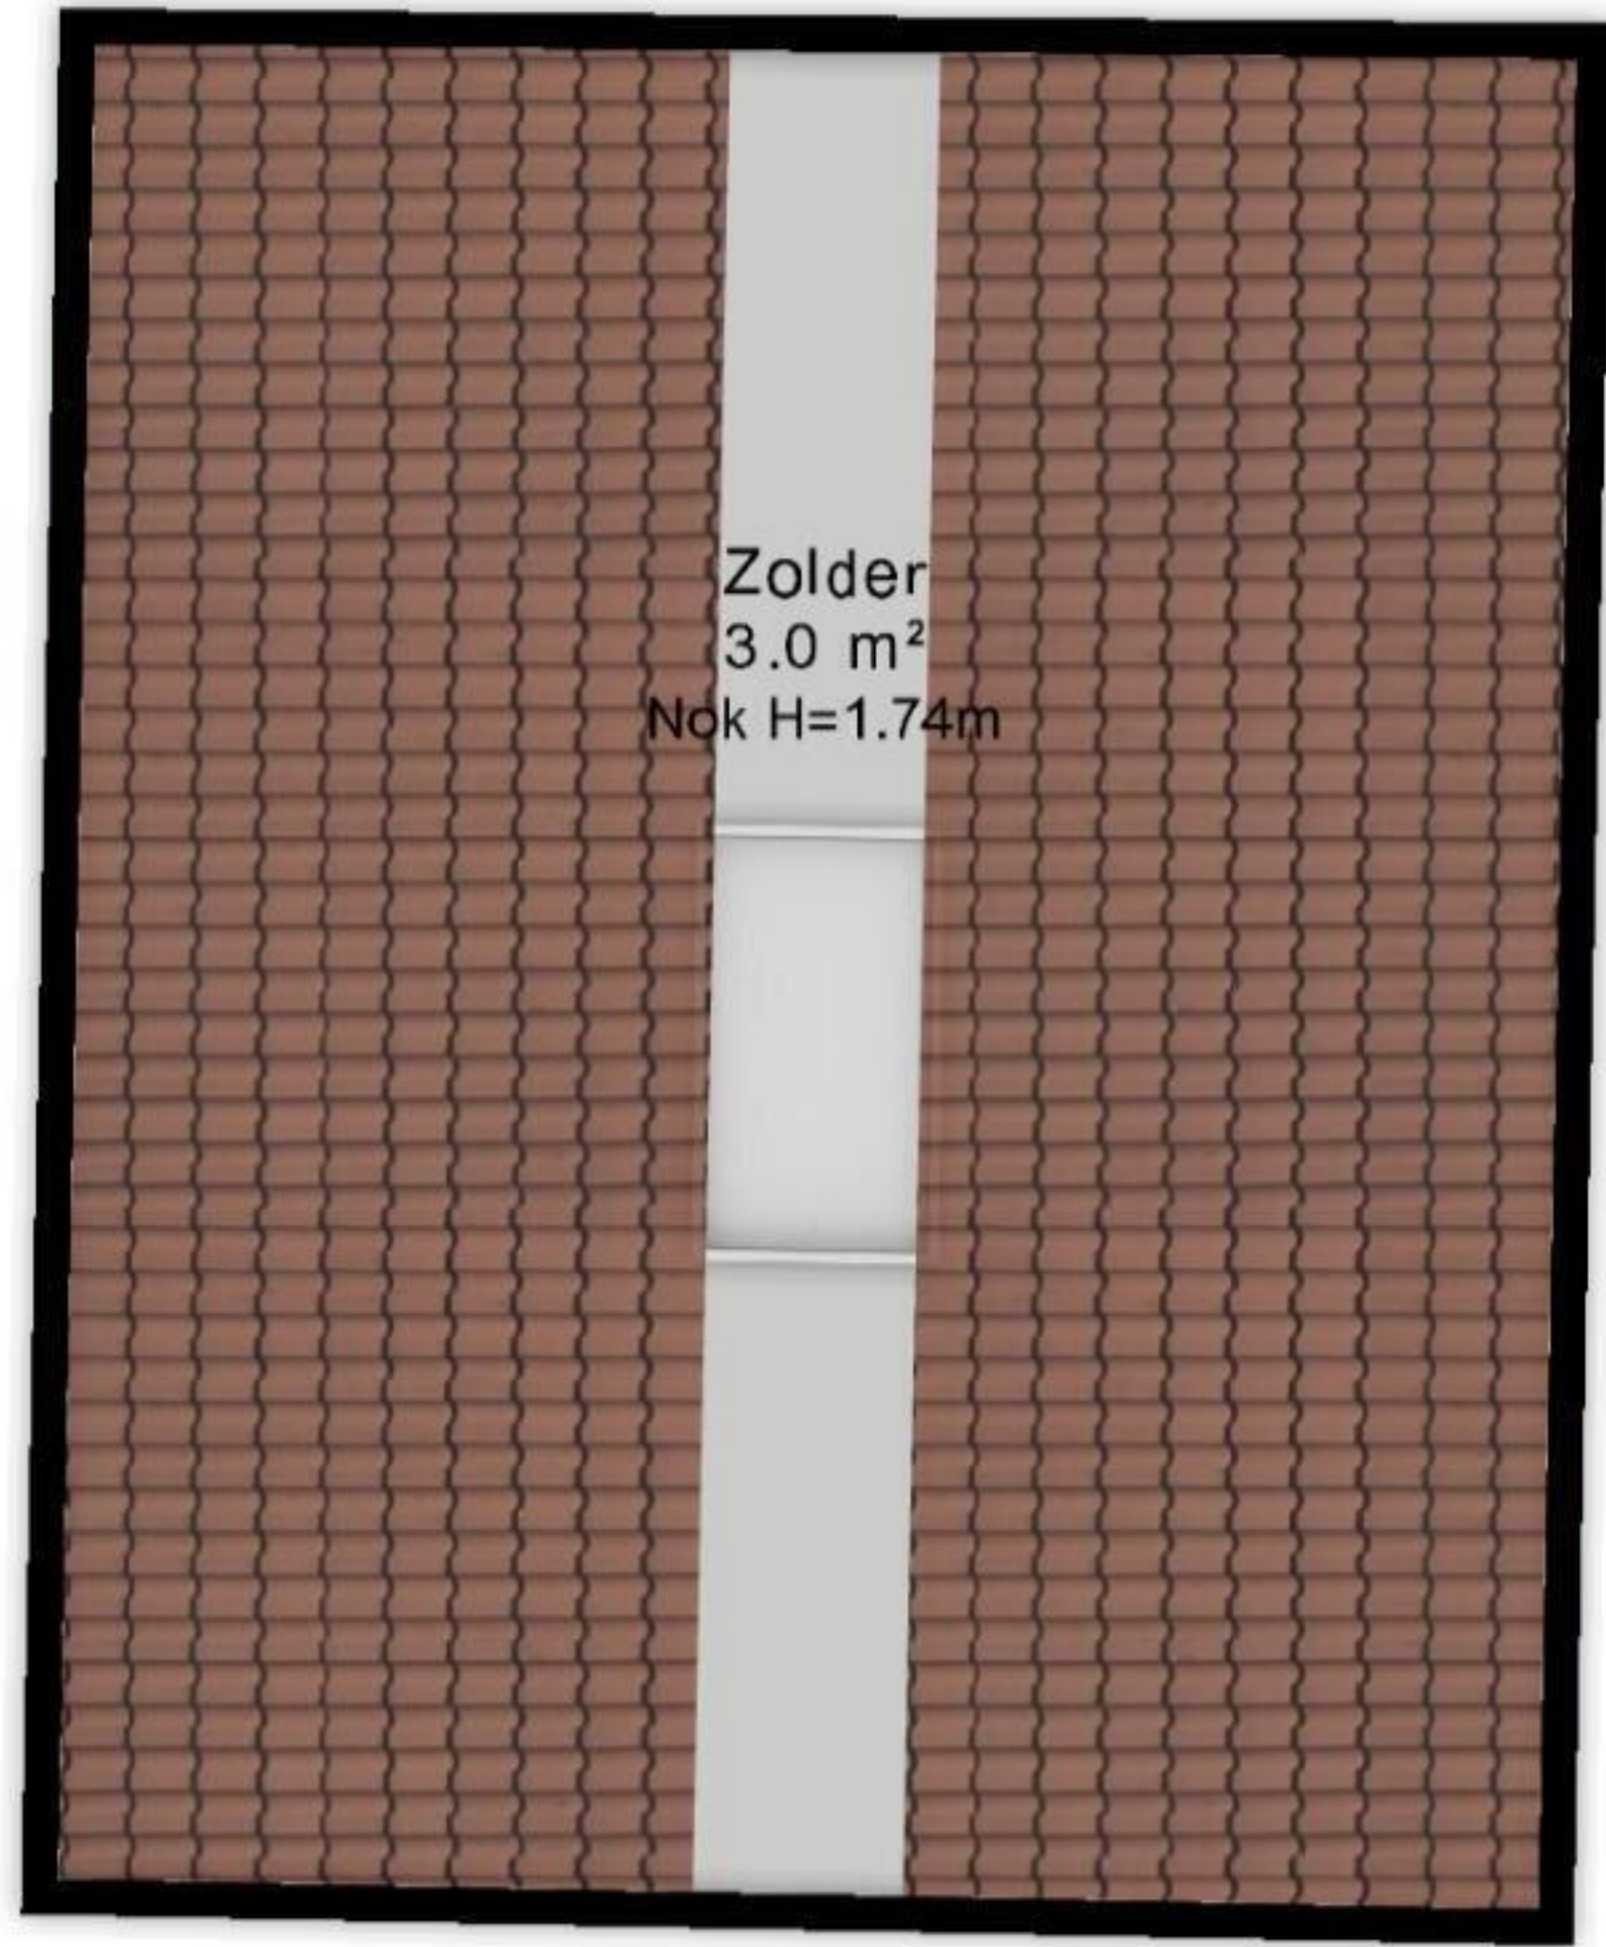

4.10 m

Zolder
3.0 m²
Nok H=1.74m

5.13 m

3.69 m
2.73 m
4.85 m
3.79 m
2.88 m

3.75 m
2.84 m
10.61 m
0.84 m
2.88 m

3.82 m 3.48 m
2.82 m 1.03 m 2.94 m
0.81 m 5.15 m 0.99 m
7.15 m

6.06 m

Vliering
H=0.98m

10.04 m

5.96 m

3.45 m

1.30 m

6.21 m