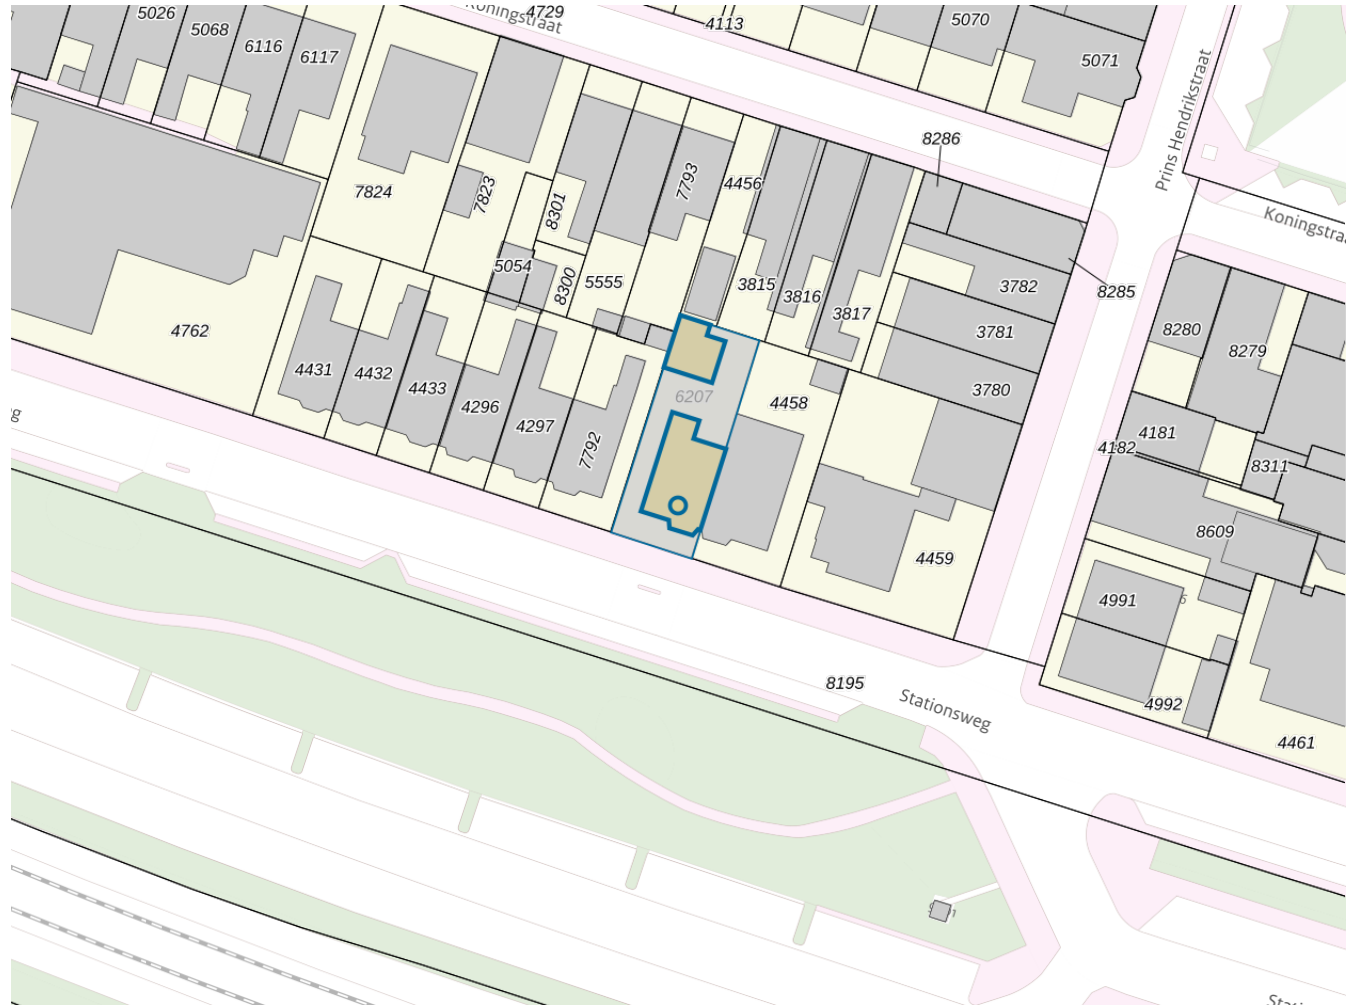

Adres

Adres Stationsweg 3a
Postcode 2411CK
Woonplaats Bodegraven

WOZ-Waarde

Identificatie 190100006639
Grondoppervlakte 206m²

Peildatum	WOZ-waarde
01-01-2023	€ 397.000
01-01-2022	€ 389.000
01-01-2021	€ 353.000
01-01-2020	€ 353.000
01-01-2019	€ 391.000
01-01-2018	€ 405.000
01-01-2017	€ 386.000
01-01-2016	€ 373.000
01-01-2015	€ 368.000

Adres

Adres Stationsweg 3a
Postcode 2411CK
Woonplaats Bodegraven

Kenmerken

Bouwjaar 1936
Gebruiksdoel woonfunctie
Oppervlakte 143m²

De WOZ-waarden worden bij beschikking vastgesteld door de gemeenten en langs elektronische weg in het loket geladen. Incidentele afwijkingen ten opzichte van de gegevens van de gemeente zijn mogelijk. Aan de WOZ-waarden en overige gegevens in dit loket kunnen geen rechten worden ontleend. Het gebruik van het loket en de gegevens geschiedt op eigen risico. Het ministerie van Financiën is niet aanspreekbaar op schade direct of indirect als gevolg van het gebruik van het loket, de daarin opgenomen gegevens, of de vervaardigde afdrucken.