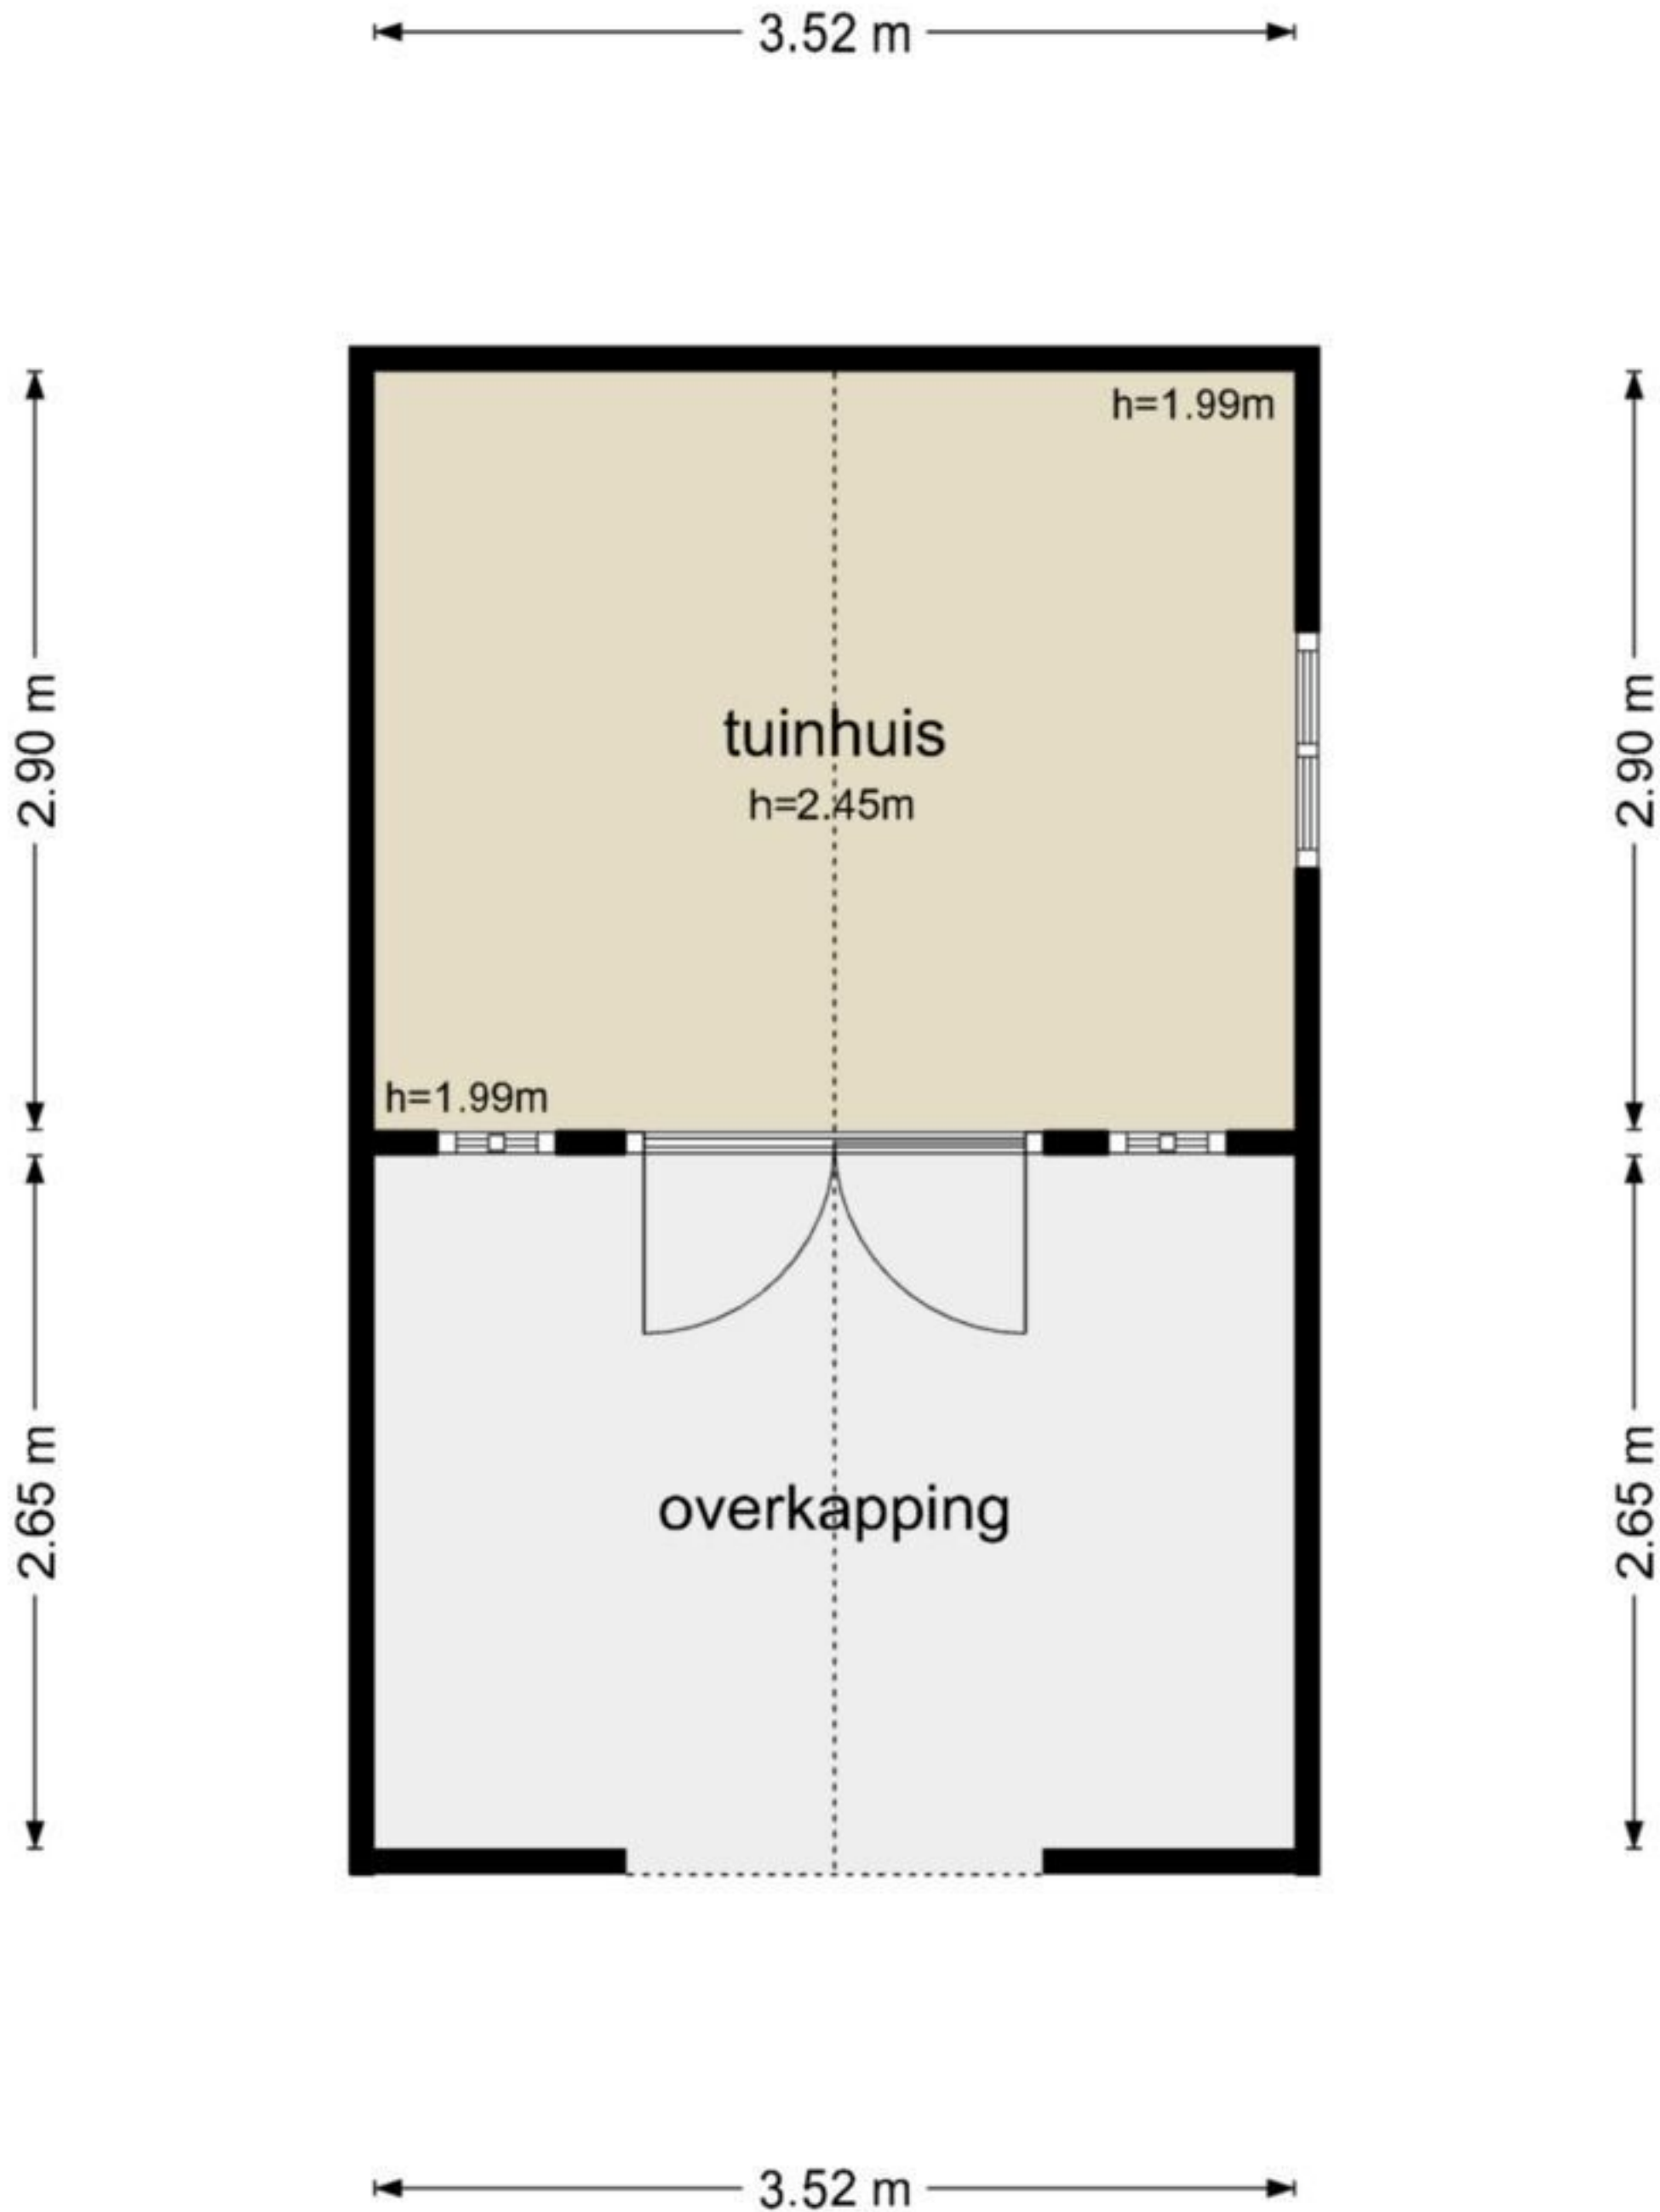

Steenakkers 57 - Tynaarlo Tuinhuis

De plattegronden zijn geproduceerd voor promotionele doeleinden en ter indicatie.
Aan de plattegronden kunnen geen rechten worden ontleend
© www.objectenco.nl