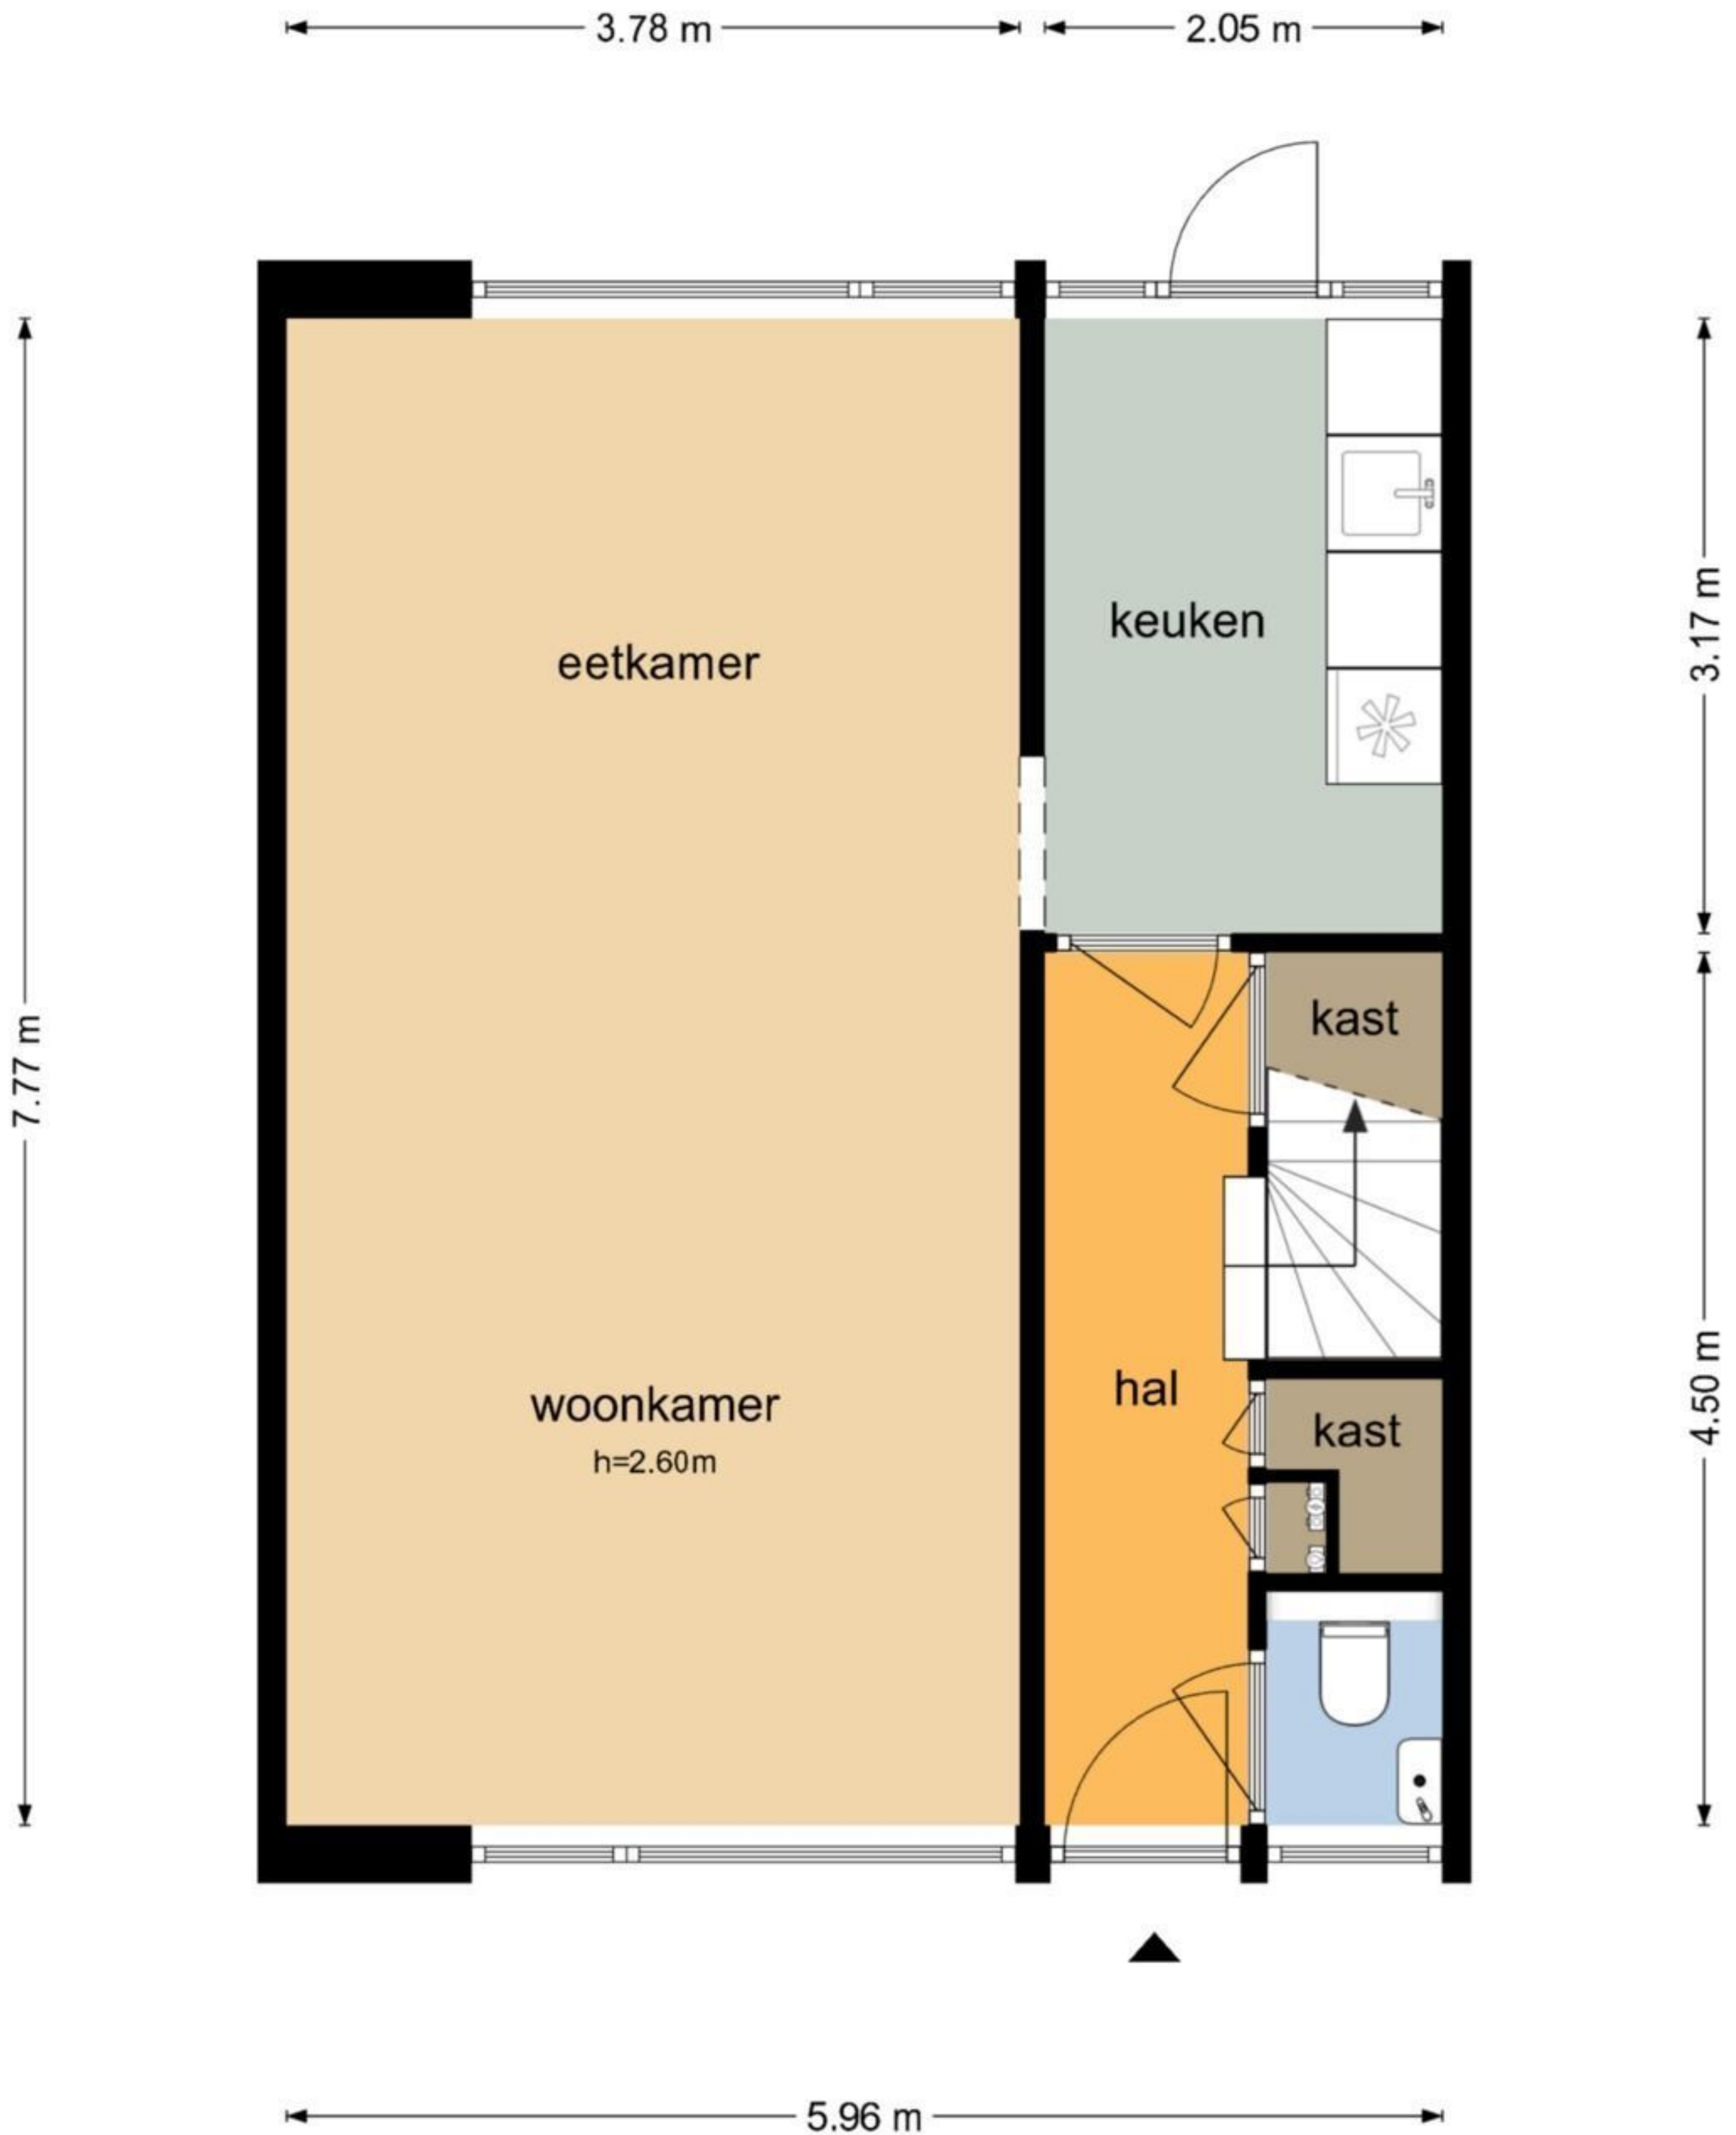

Steenakkers 57 - Tynaarlo Begane Grond

De plattegronden zijn geproduceerd voor promotionele doeleinden en ter indicatie.
Aan de plattegronden kunnen geen rechten worden ontleend
© www.objectenco.nl

Steenakkers 57 - Tynaarlo

Eerste Verdieping

3.78 m 2.06 m

De plattegronden zijn geproduceerd voor promotionele doeleinden en ter indicatie.
Aan de plattegronden kunnen geen rechten worden ontleend
© www.objectenco.nl

Steenakkers 57 - Tynaarlo Tweede Verdieping