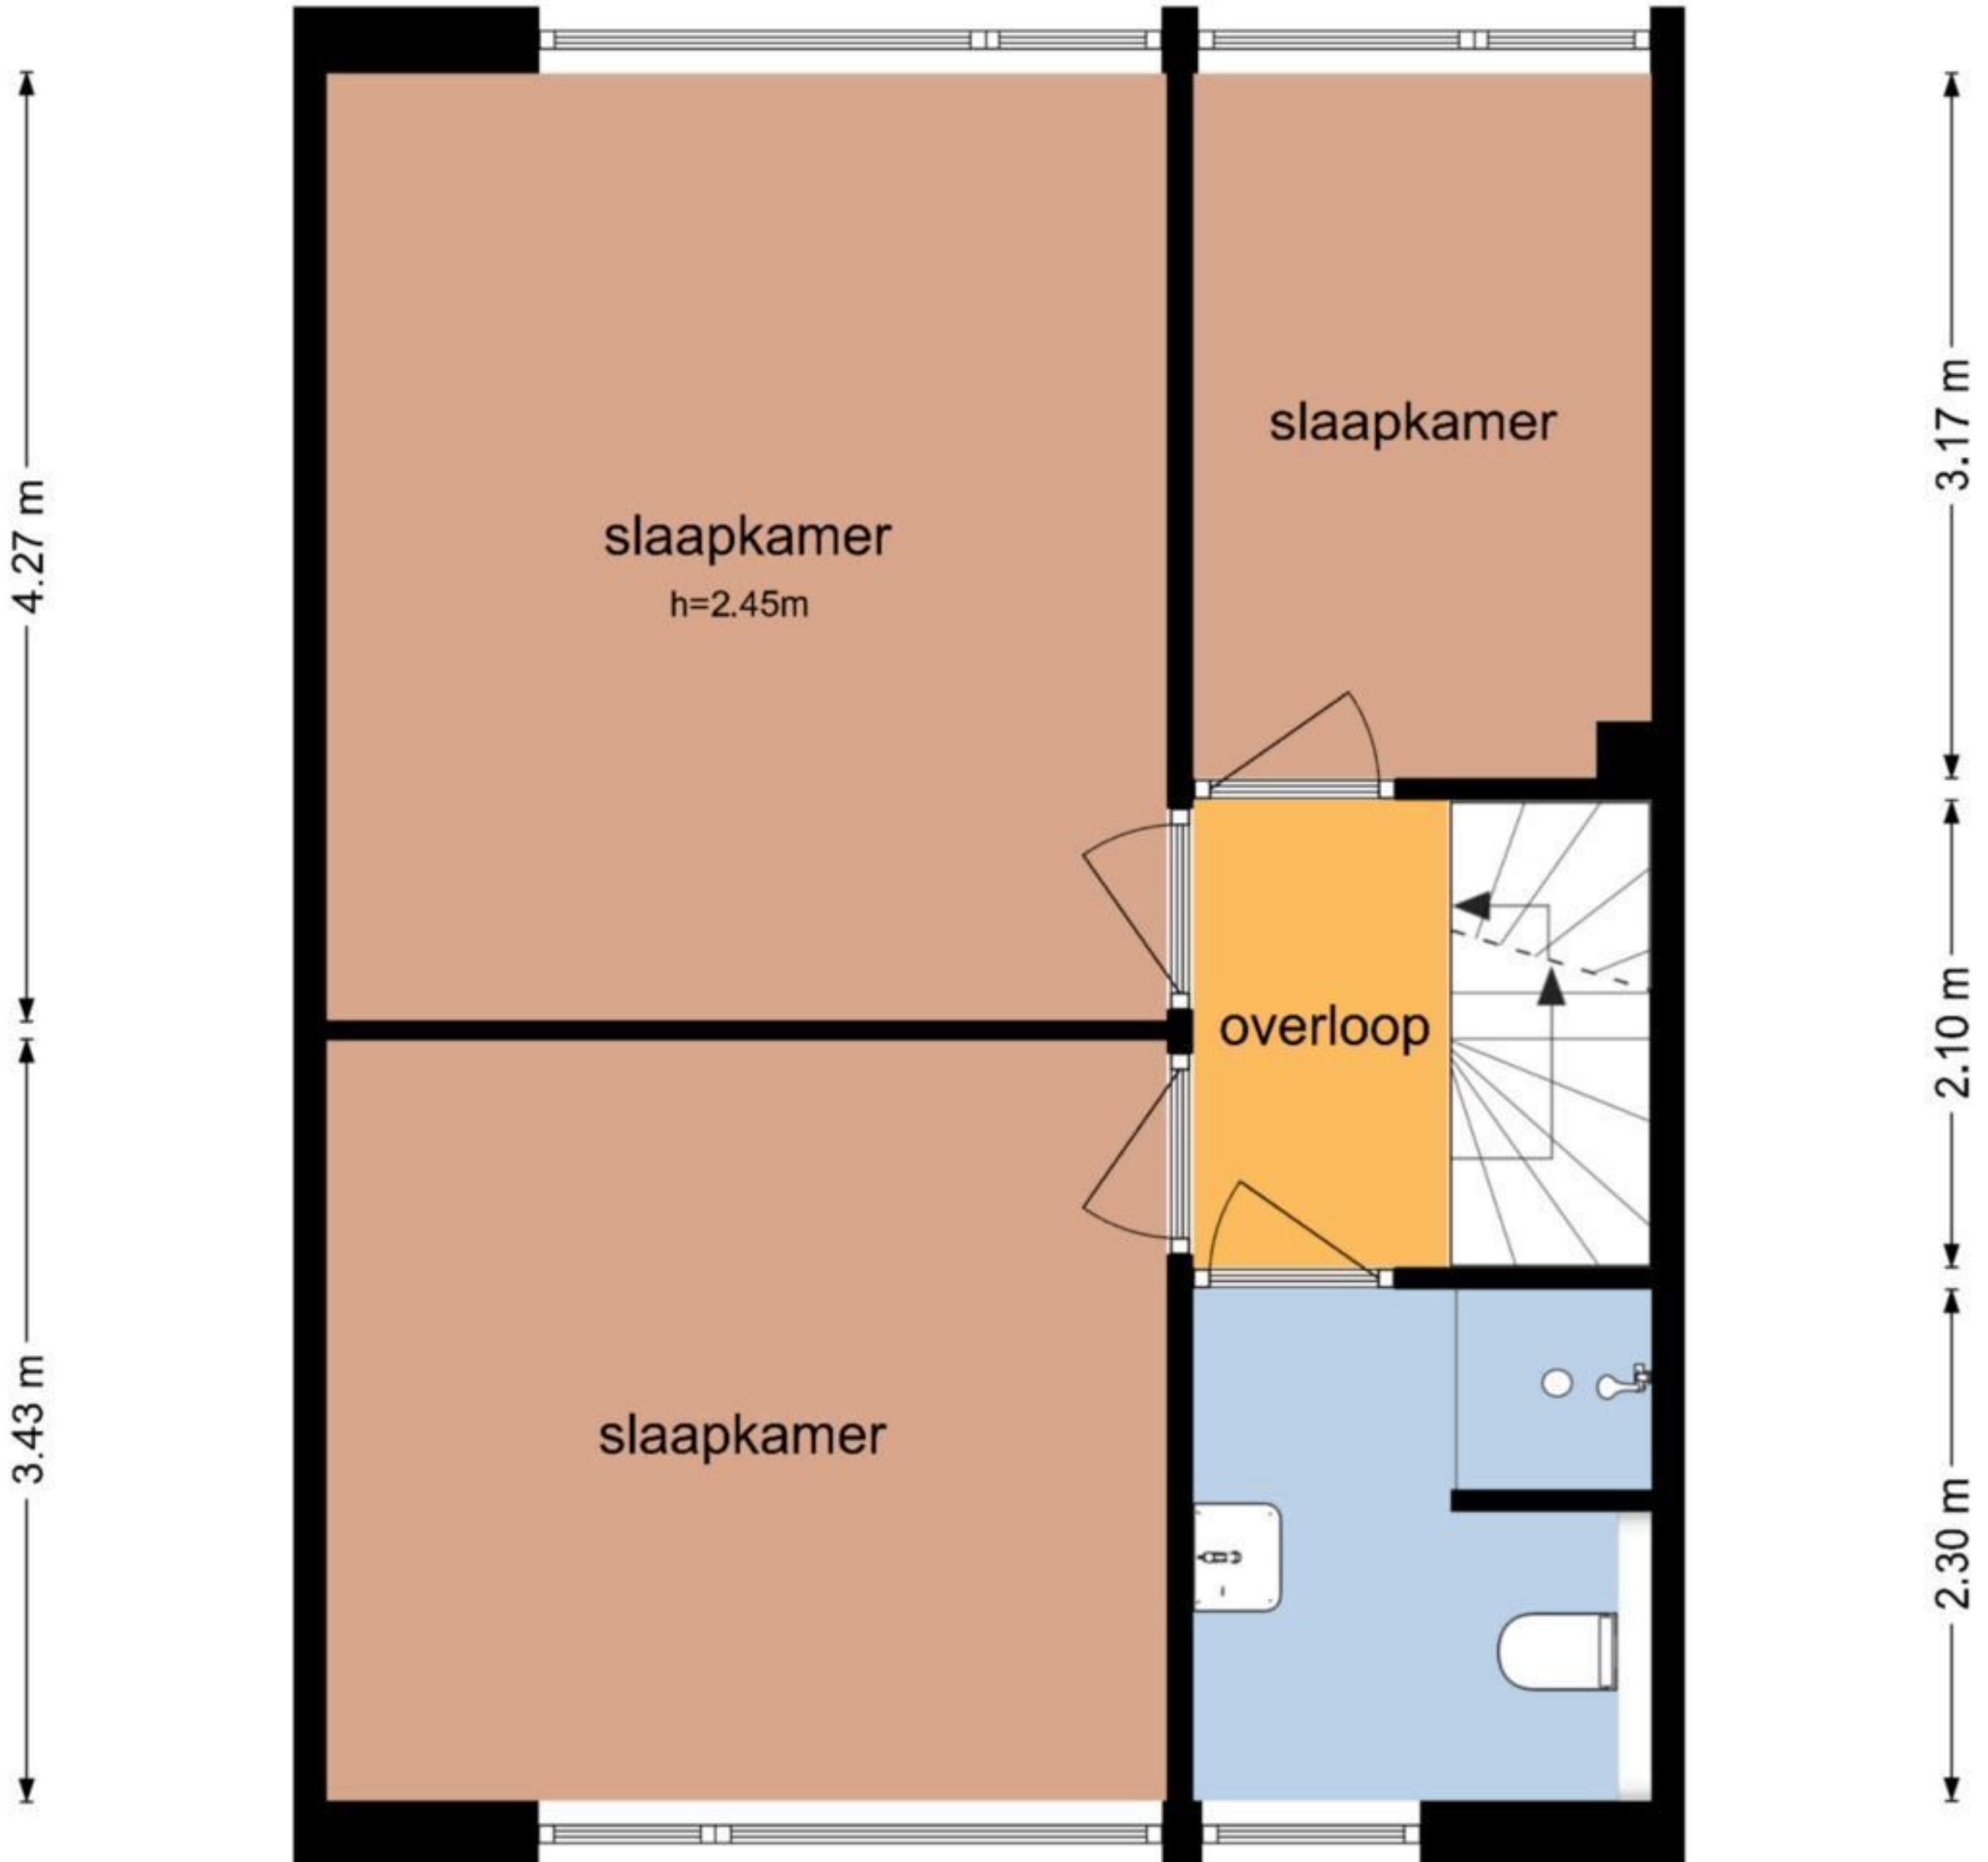

Steenakkers 57 - Tynaarlo Begane Grond

De plattegronden zijn geproduceerd voor promotionele doeleinden en ter indicatie.
Aan de plattegronden kunnen geen rechten worden ontleend
© www.objectenco.nl

Steenakkers 57 - Tynaarlo

Eerste Verdieping

3.78 m 2.06 m

De plattegronden zijn geproduceerd voor promotionele doeleinden en ter indicatie.
Aan de plattegronden kunnen geen rechten worden ontleend
© www.objectenco.nl

Steenakkers 57 - Tynaarlo Tweede Verdieping