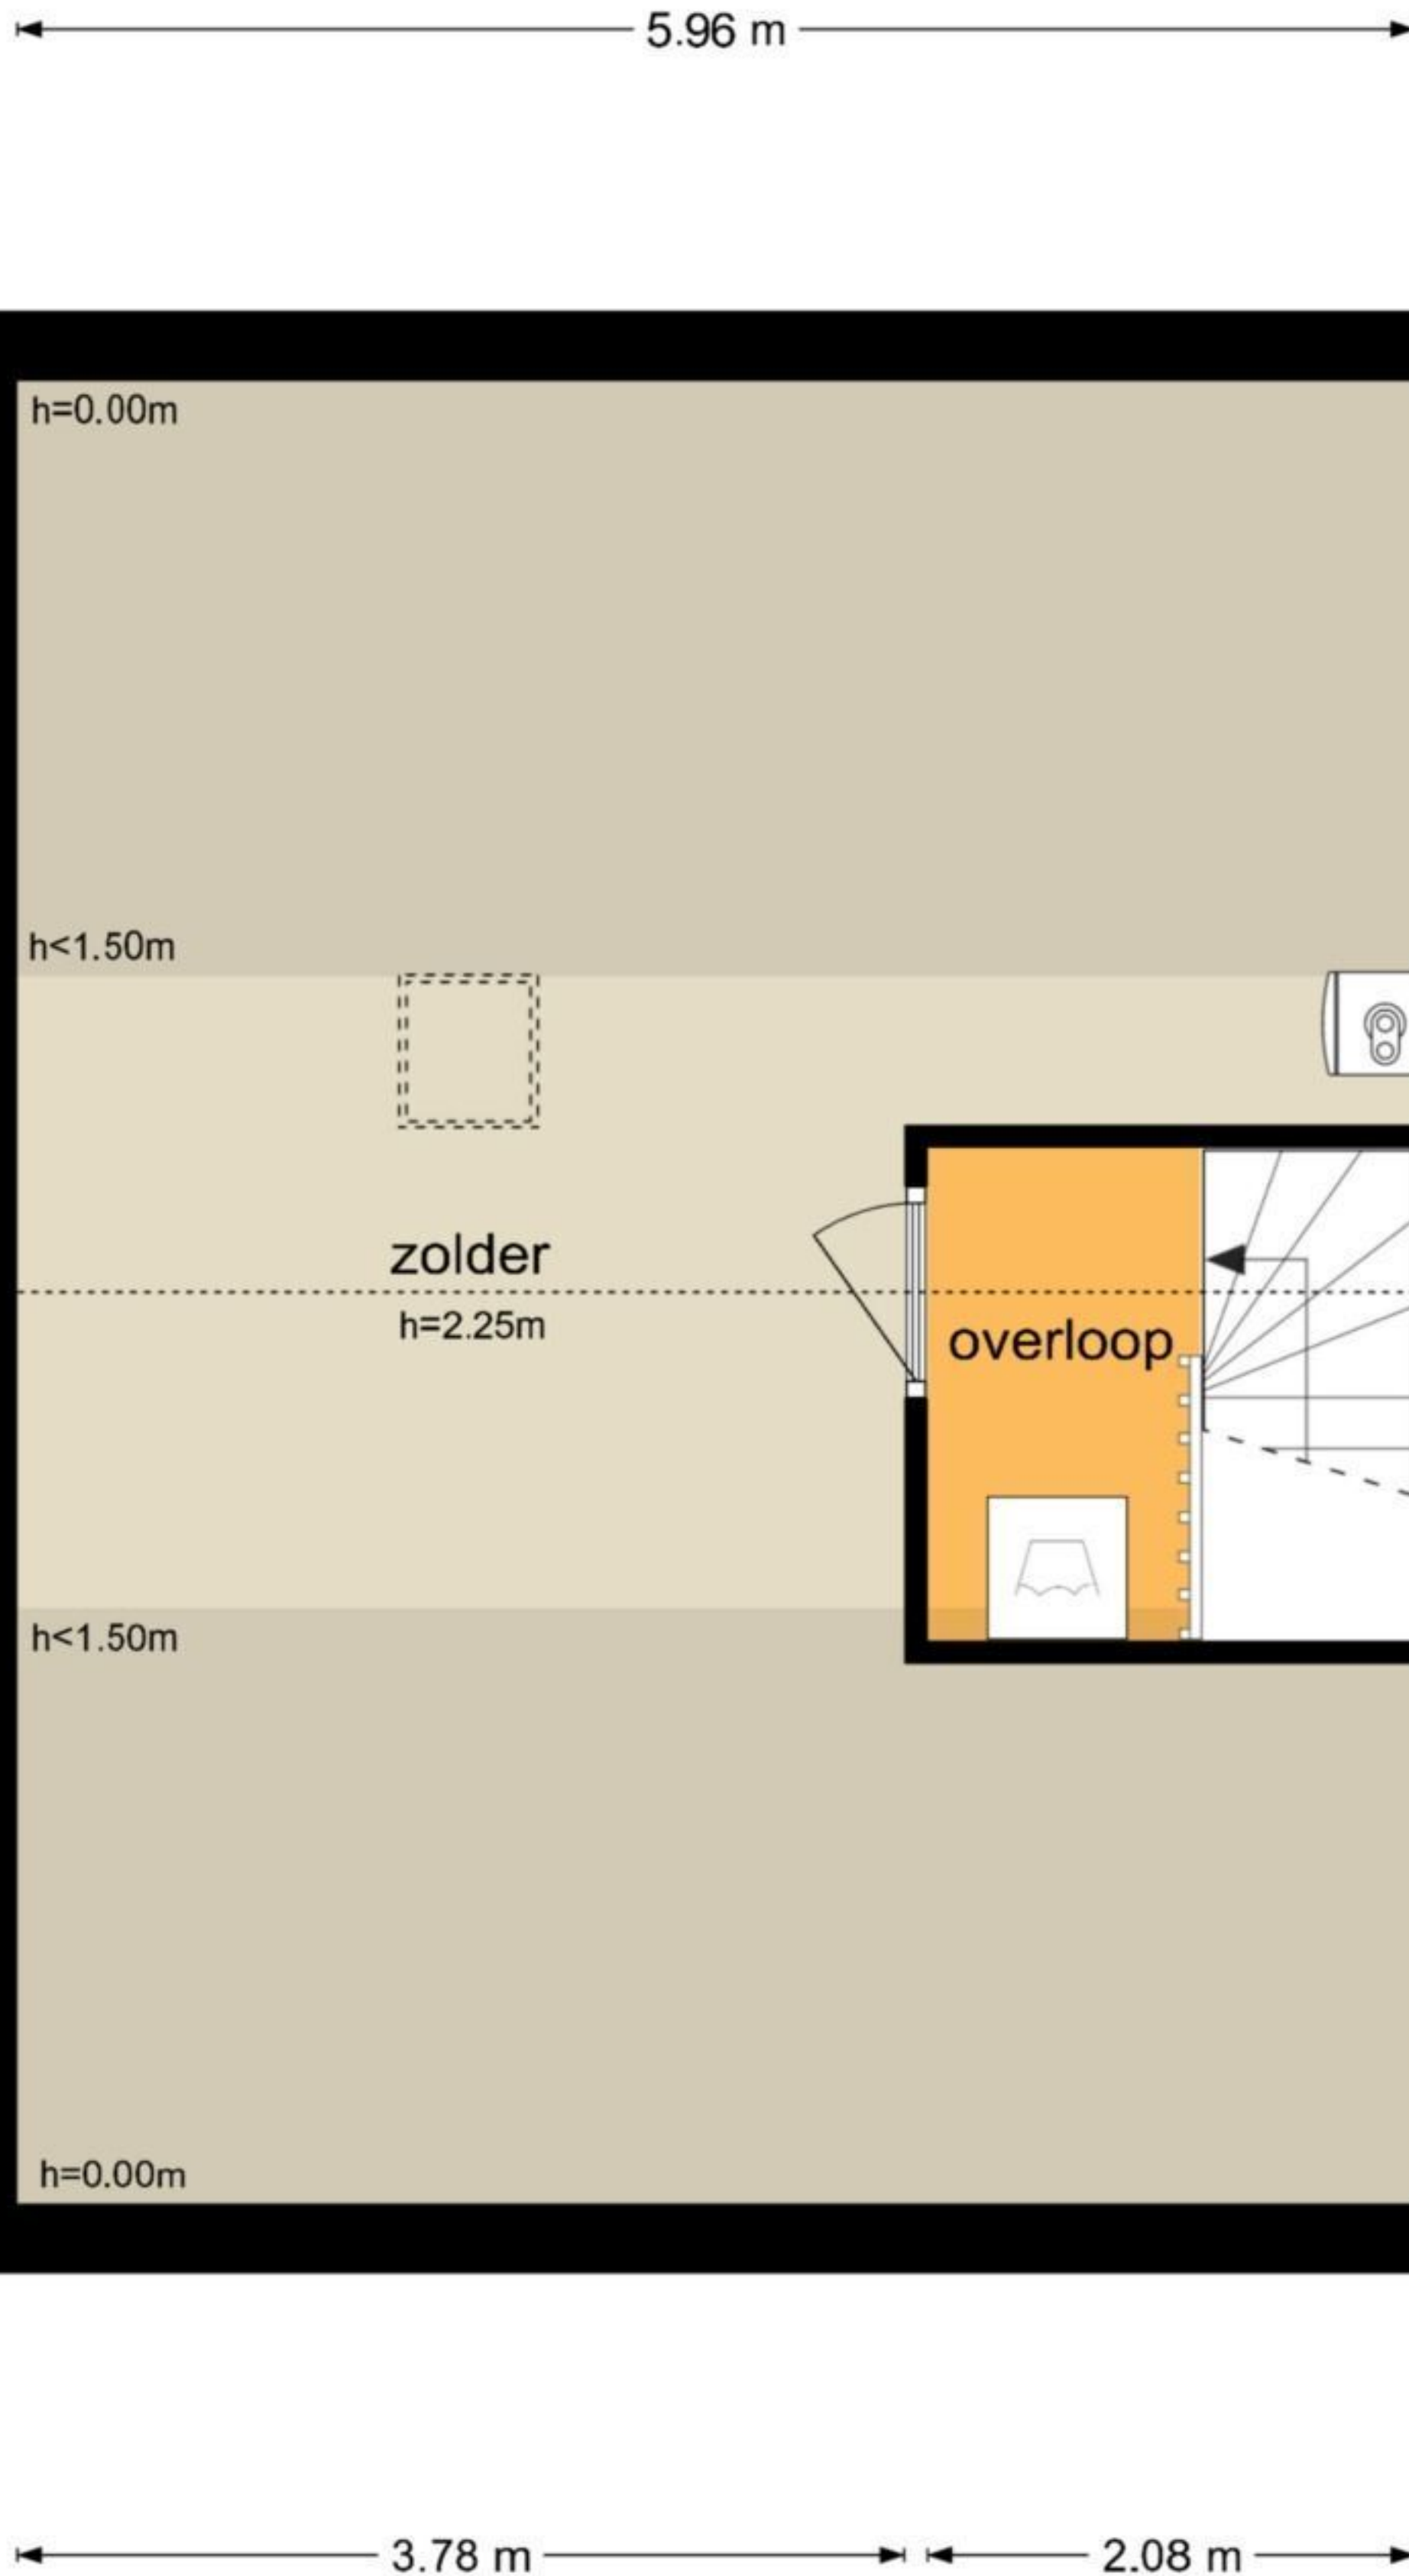

Steenakkers 57 - Tynaarlo Begane Grond

De plattegronden zijn geproduceerd voor promotionele doeleinden en ter indicatie.
Aan de plattegronden kunnen geen rechten worden ontleend
© www.objectenco.nl

Steenakkers 57 - Tynaarlo

Eerste Verdieping

3.78 m 2.06 m

De plattegronden zijn geproduceerd voor promotionele doeleinden en ter indicatie.
Aan de plattegronden kunnen geen rechten worden ontleend
© www.objectenco.nl

Steenakkers 57 - Tynaarlo Tweede Verdieping