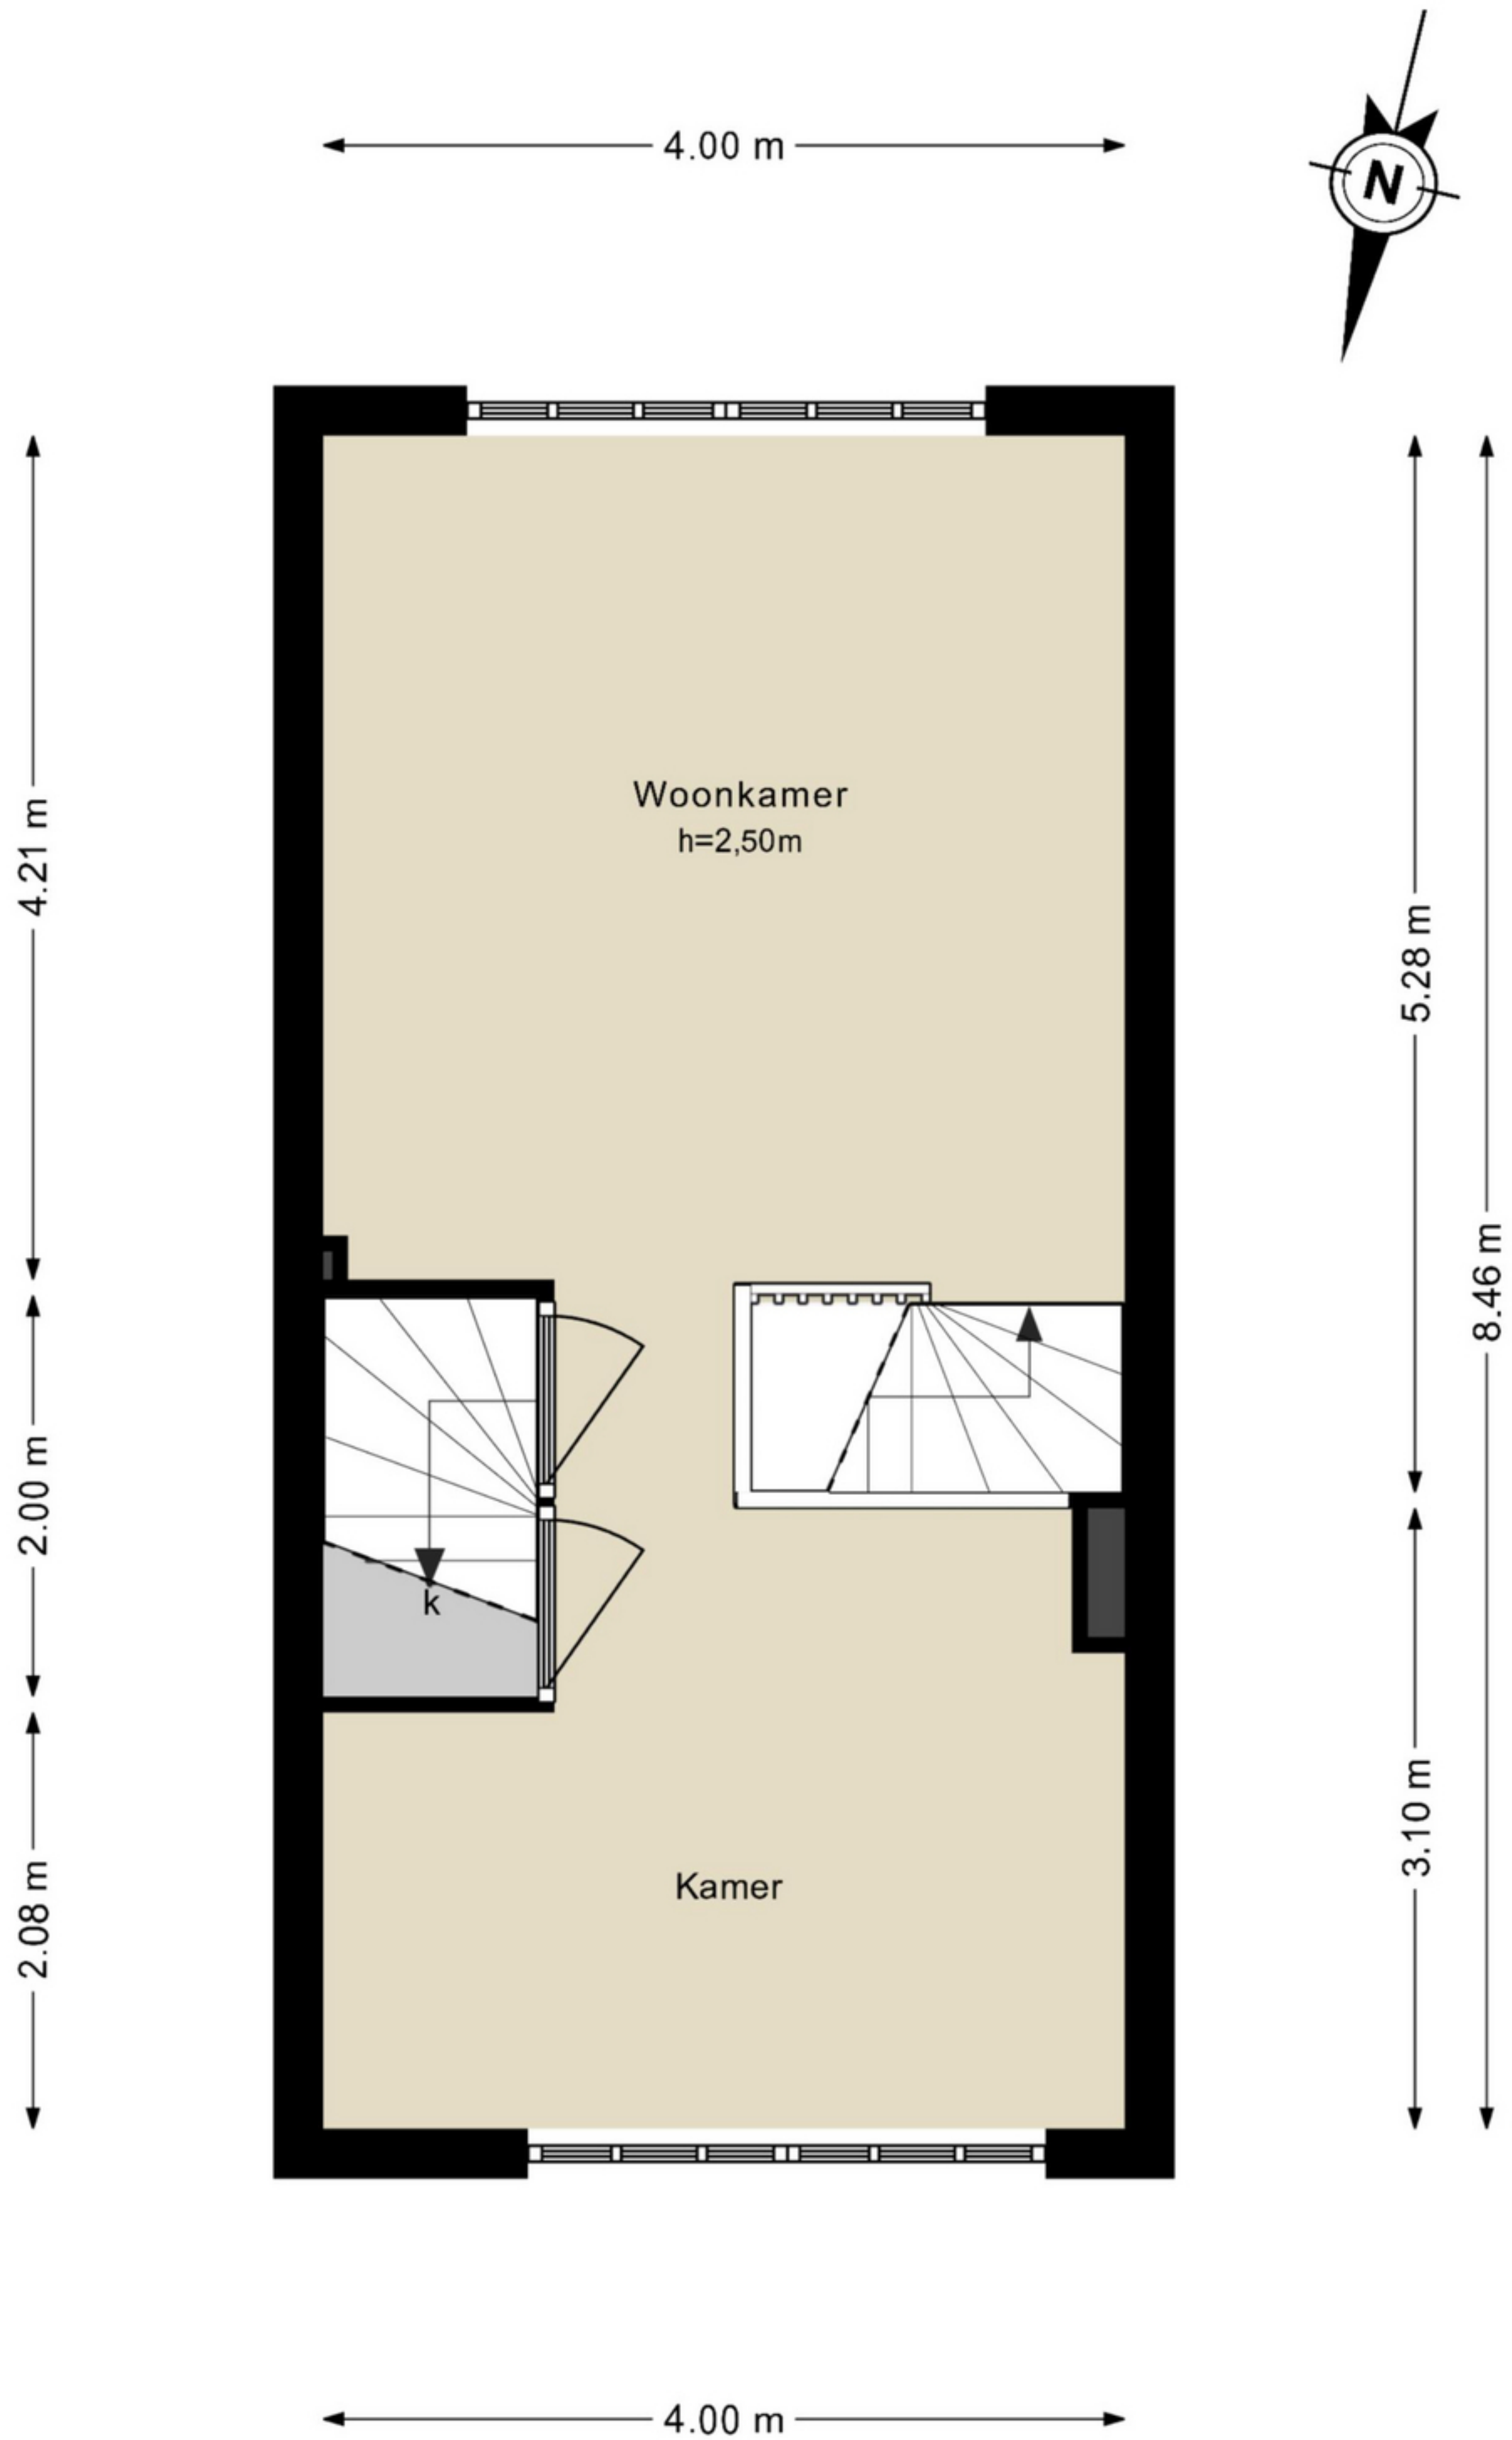

Stenen Beer 9 - Amsterdam Begane grond

Stenen Beer 9 - Amsterdam Eerste Verdieping

De plattegronden zijn geproduceerd voor promotionele doeleinden en ter indicatie.
Aan de plattegronden kunnen geen rechten worden ontleend.

Stenen Beer 9 - Amsterdam Alternatief

De plattegronden zijn geproduceerd voor promotionele doeleinden en ter indicatie.
Aan de plattegronden kunnen geen rechten worden ontleend.

Stenen Beer 9 - Amsterdam Tweede Verdieping

De plattegronden zijn geproduceerd voor promotionele doeleinden en ter indicatie.
Aan de plattegronden kunnen geen rechten worden ontleend.

Stenen Beer 9 - Amsterdam Perceeltekening

Schaalcontrole

4.00 m

4.00 m