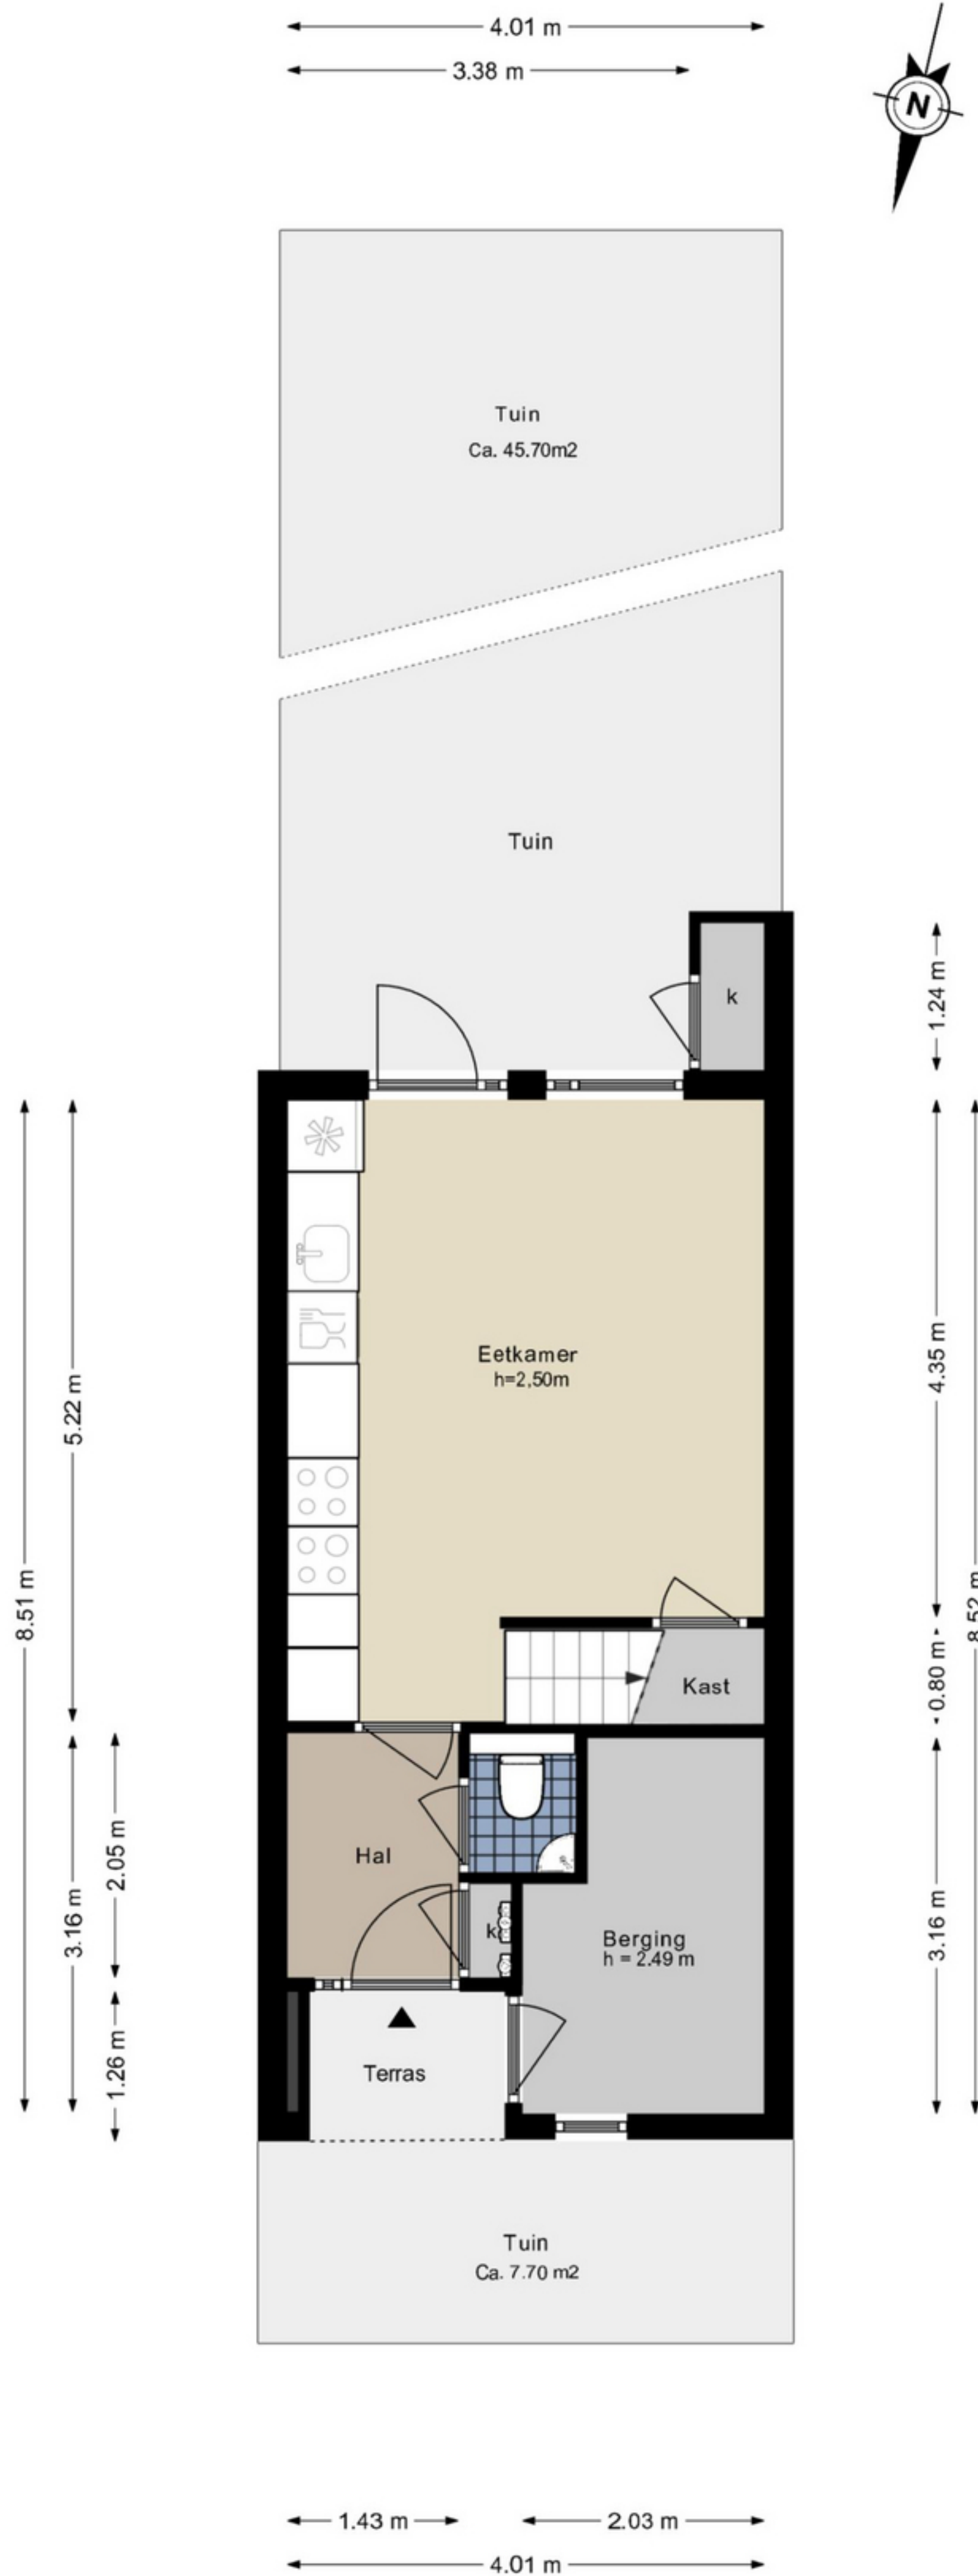

Stenen Beer 9 - Amsterdam Begane grond

Stenen Beer 9 - Amsterdam Eerste Verdieping

De plattegronden zijn geproduceerd voor promotionele doeleinden en ter indicatie.
Aan de plattegronden kunnen geen rechten worden ontleend.

De plattegronden zijn geproduceerd voor promotionele doeleinden en ter indicatie.
Aan de plattegronden kunnen geen rechten worden ontleend.

Stenen Beer 9 - Amsterdam Perceeltekening

Schaalcontrole

4.00 m

4.00 m