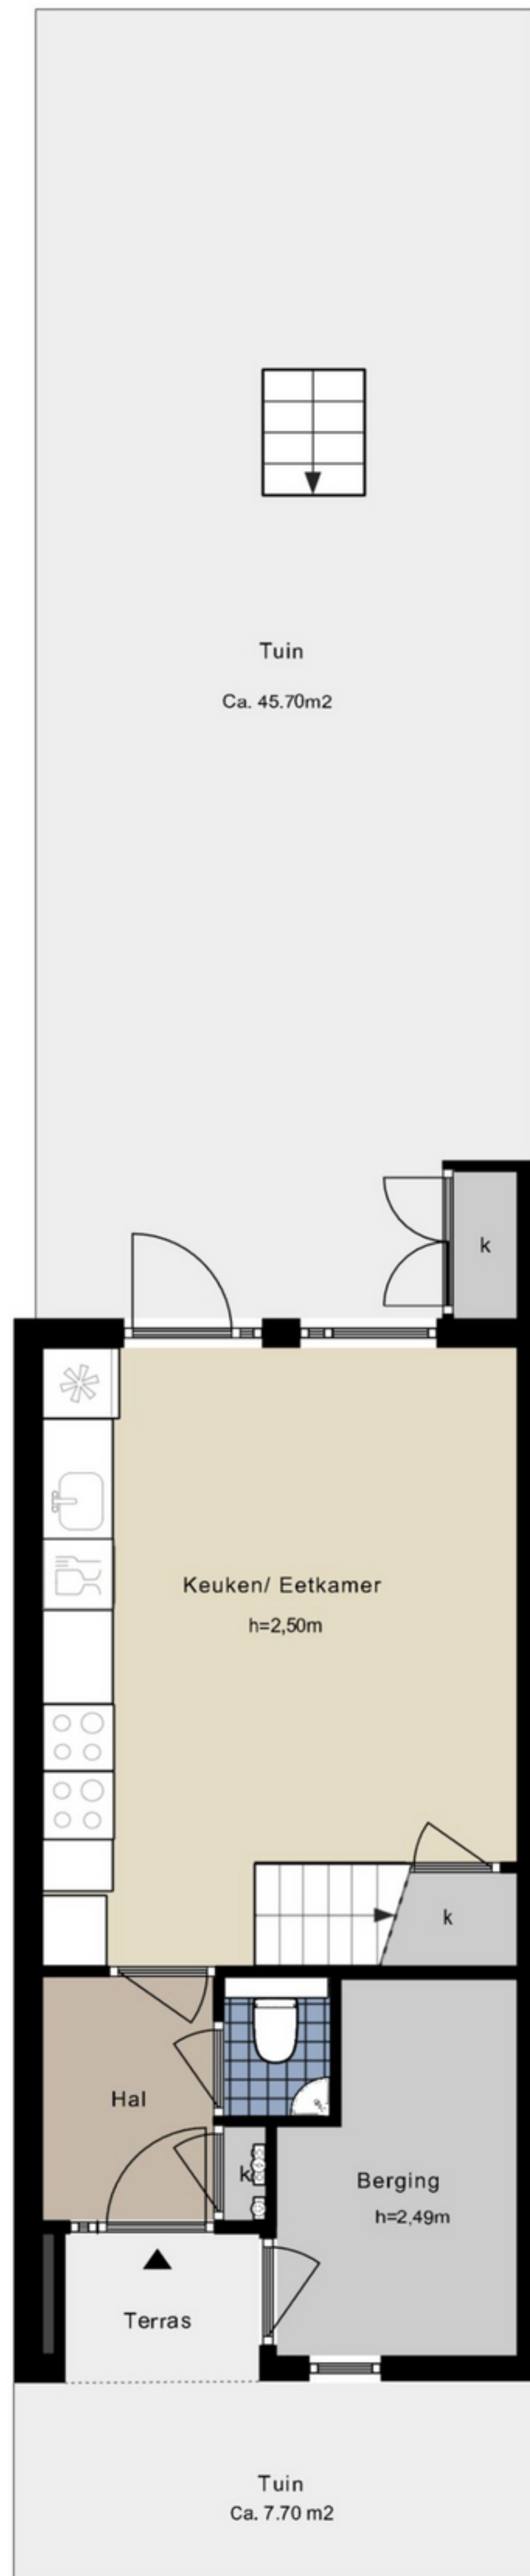

Stenen Beer 9 - Amsterdam Begane grond

Stenen Beer 9 - Amsterdam Eerste Verdieping

De plattegronden zijn geproduceerd voor promotionele doeleinden en ter indicatie.
Aan de plattegronden kunnen geen rechten worden ontleend.

Stenen Beer 9 - Amsterdam Alternatief

De plattegronden zijn geproduceerd voor promotionele doeleinden en ter indicatie.
Aan de plattegronden kunnen geen rechten worden ontleend.

Stenen Beer 9 - Amsterdam Tweede Verdieping

De plattegronden zijn geproduceerd voor promotionele doeleinden en ter indicatie.
Aan de plattegronden kunnen geen rechten worden ontleend.

Stenen Beer 9 - Amsterdam Perceeltekening

Schaalcontrole

4.00 m

4.00 m