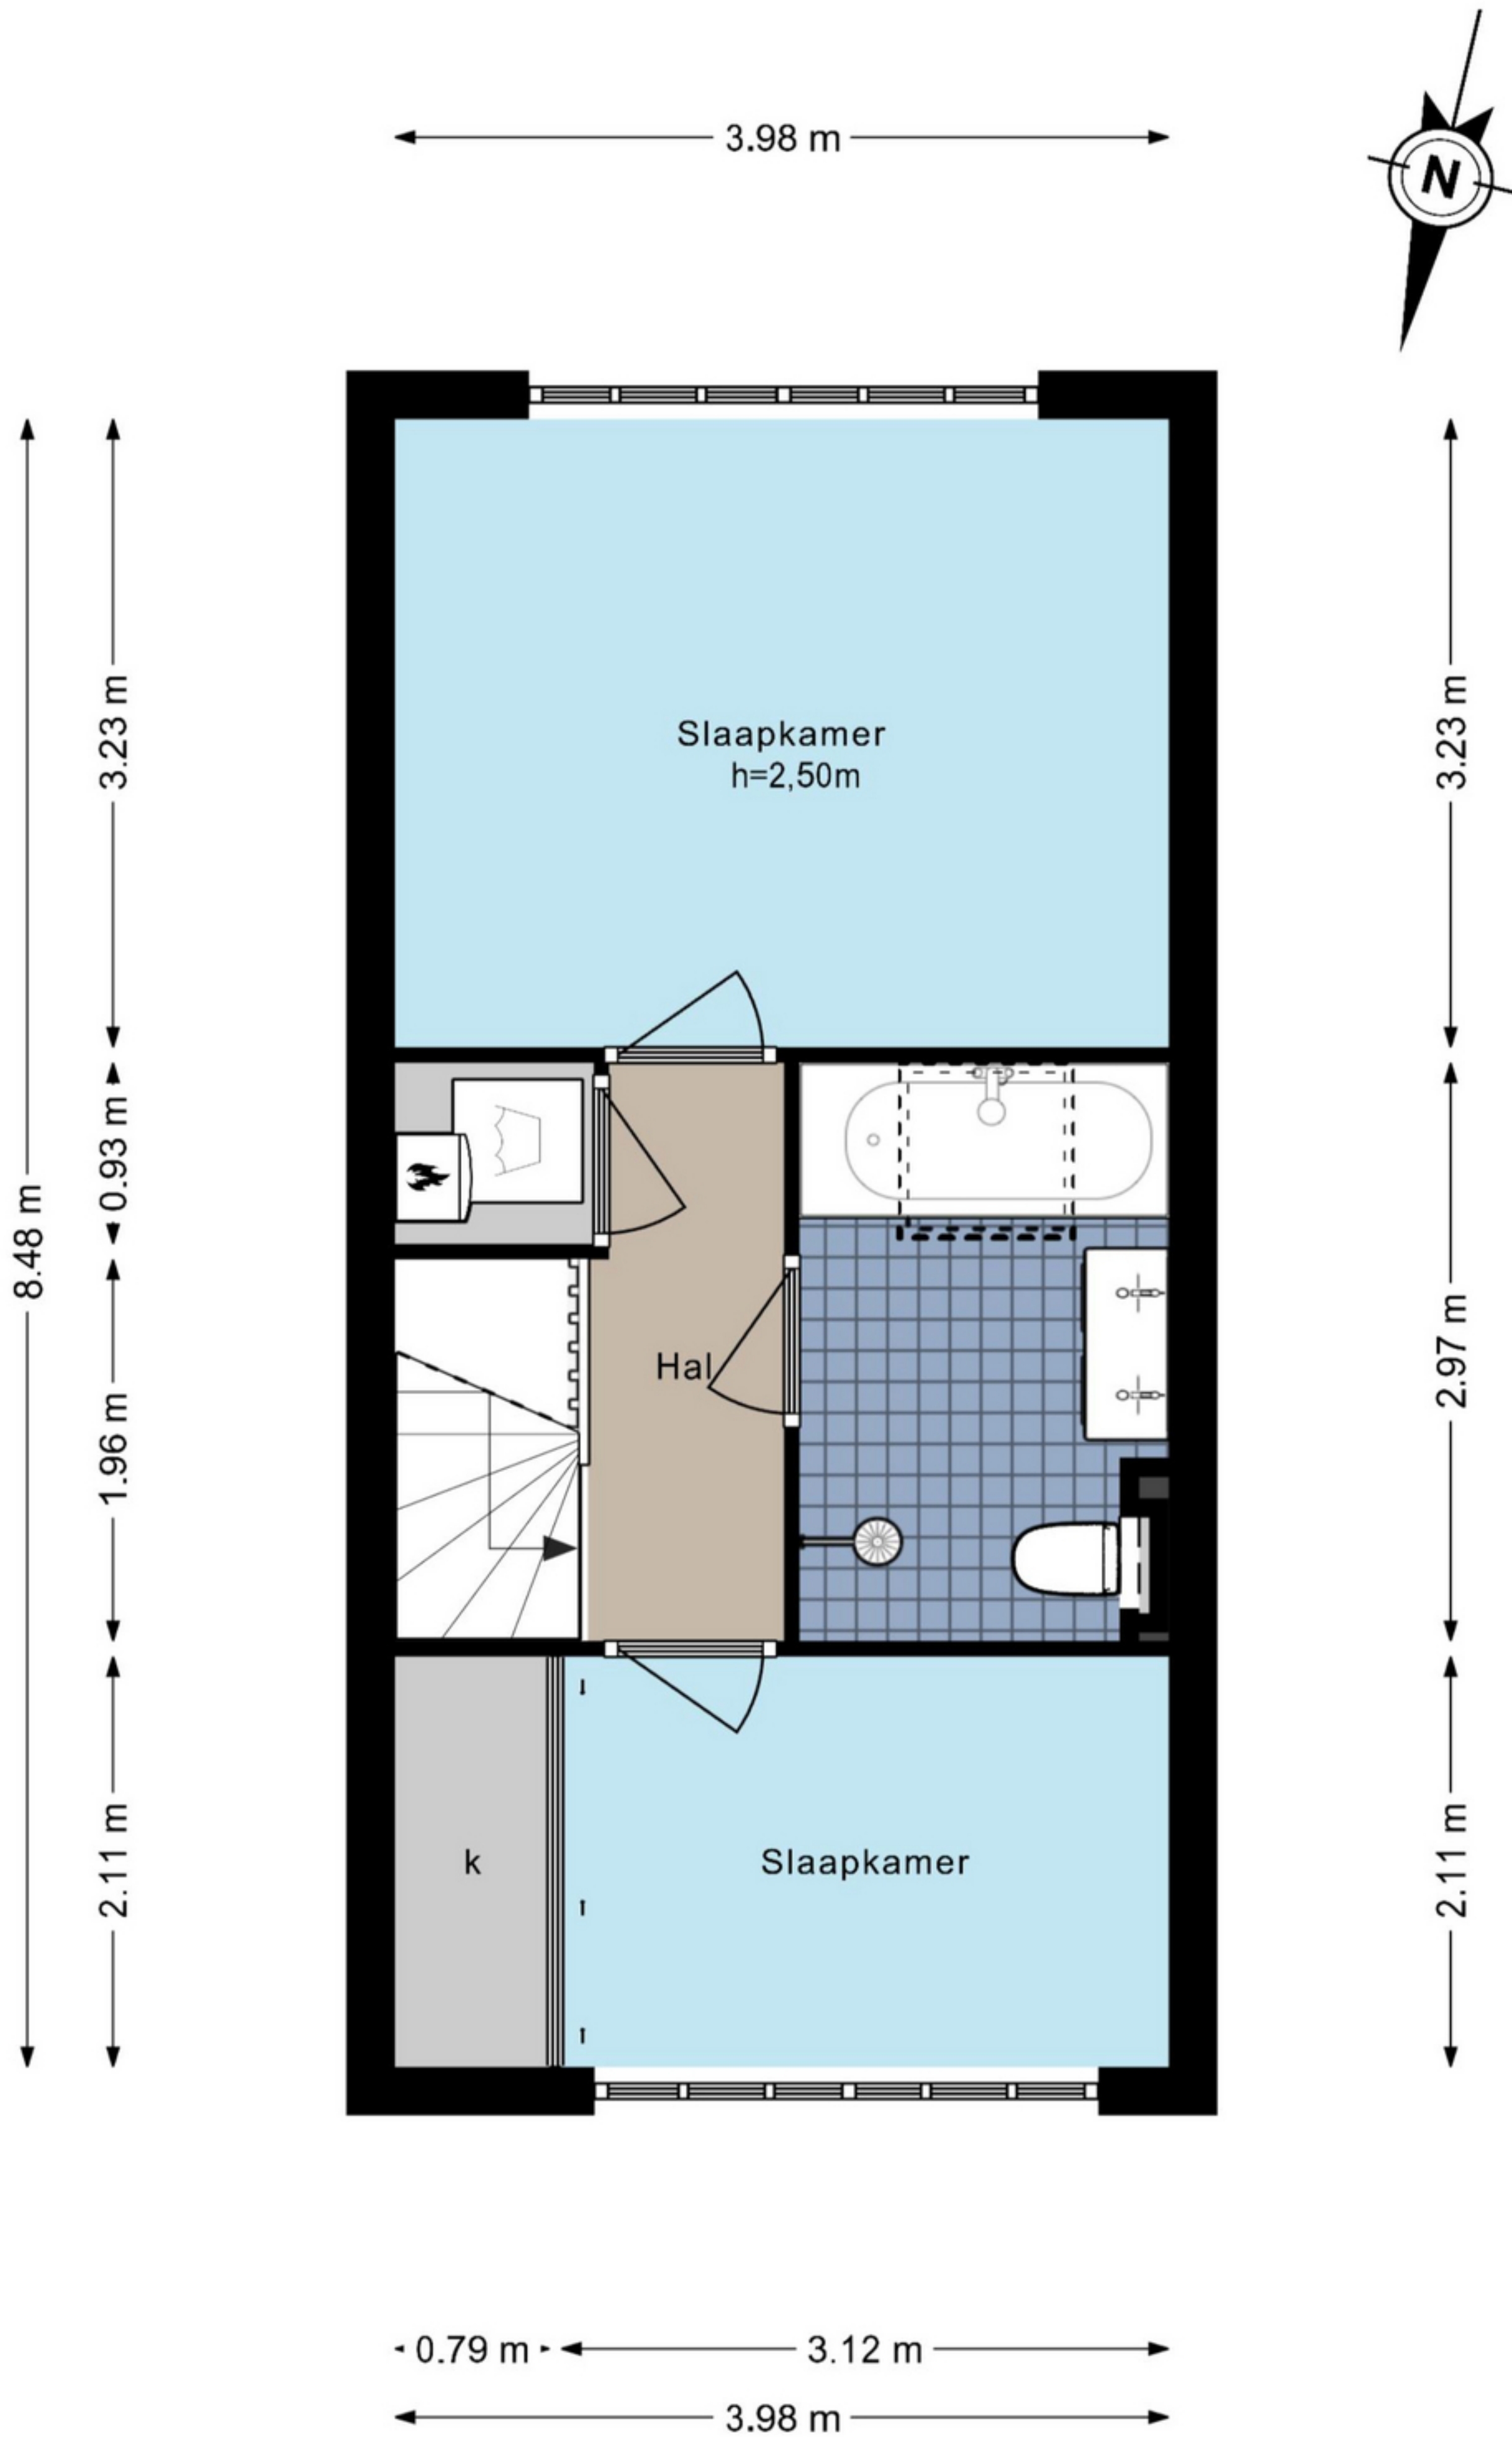

Stenen Beer 9 - Amsterdam Begane grond

Stenen Beer 9 - Amsterdam Eerste Verdieping

De plattegronden zijn geproduceerd voor promotionele doeleinden en ter indicatie.
Aan de plattegronden kunnen geen rechten worden ontleend.

Stenen Beer 9 - Amsterdam Alternatief

De plattegronden zijn geproduceerd voor promotionele doeleinden en ter indicatie.
Aan de plattegronden kunnen geen rechten worden ontleend.

Stenen Beer 9 - Amsterdam Tweede Verdieping

De plattegronden zijn geproduceerd voor promotionele doeleinden en ter indicatie.
Aan de plattegronden kunnen geen rechten worden ontleend.

Stenen Beer 9 - Amsterdam Perceeltekening

Schaalcontrole

4.00 m

4.00 m