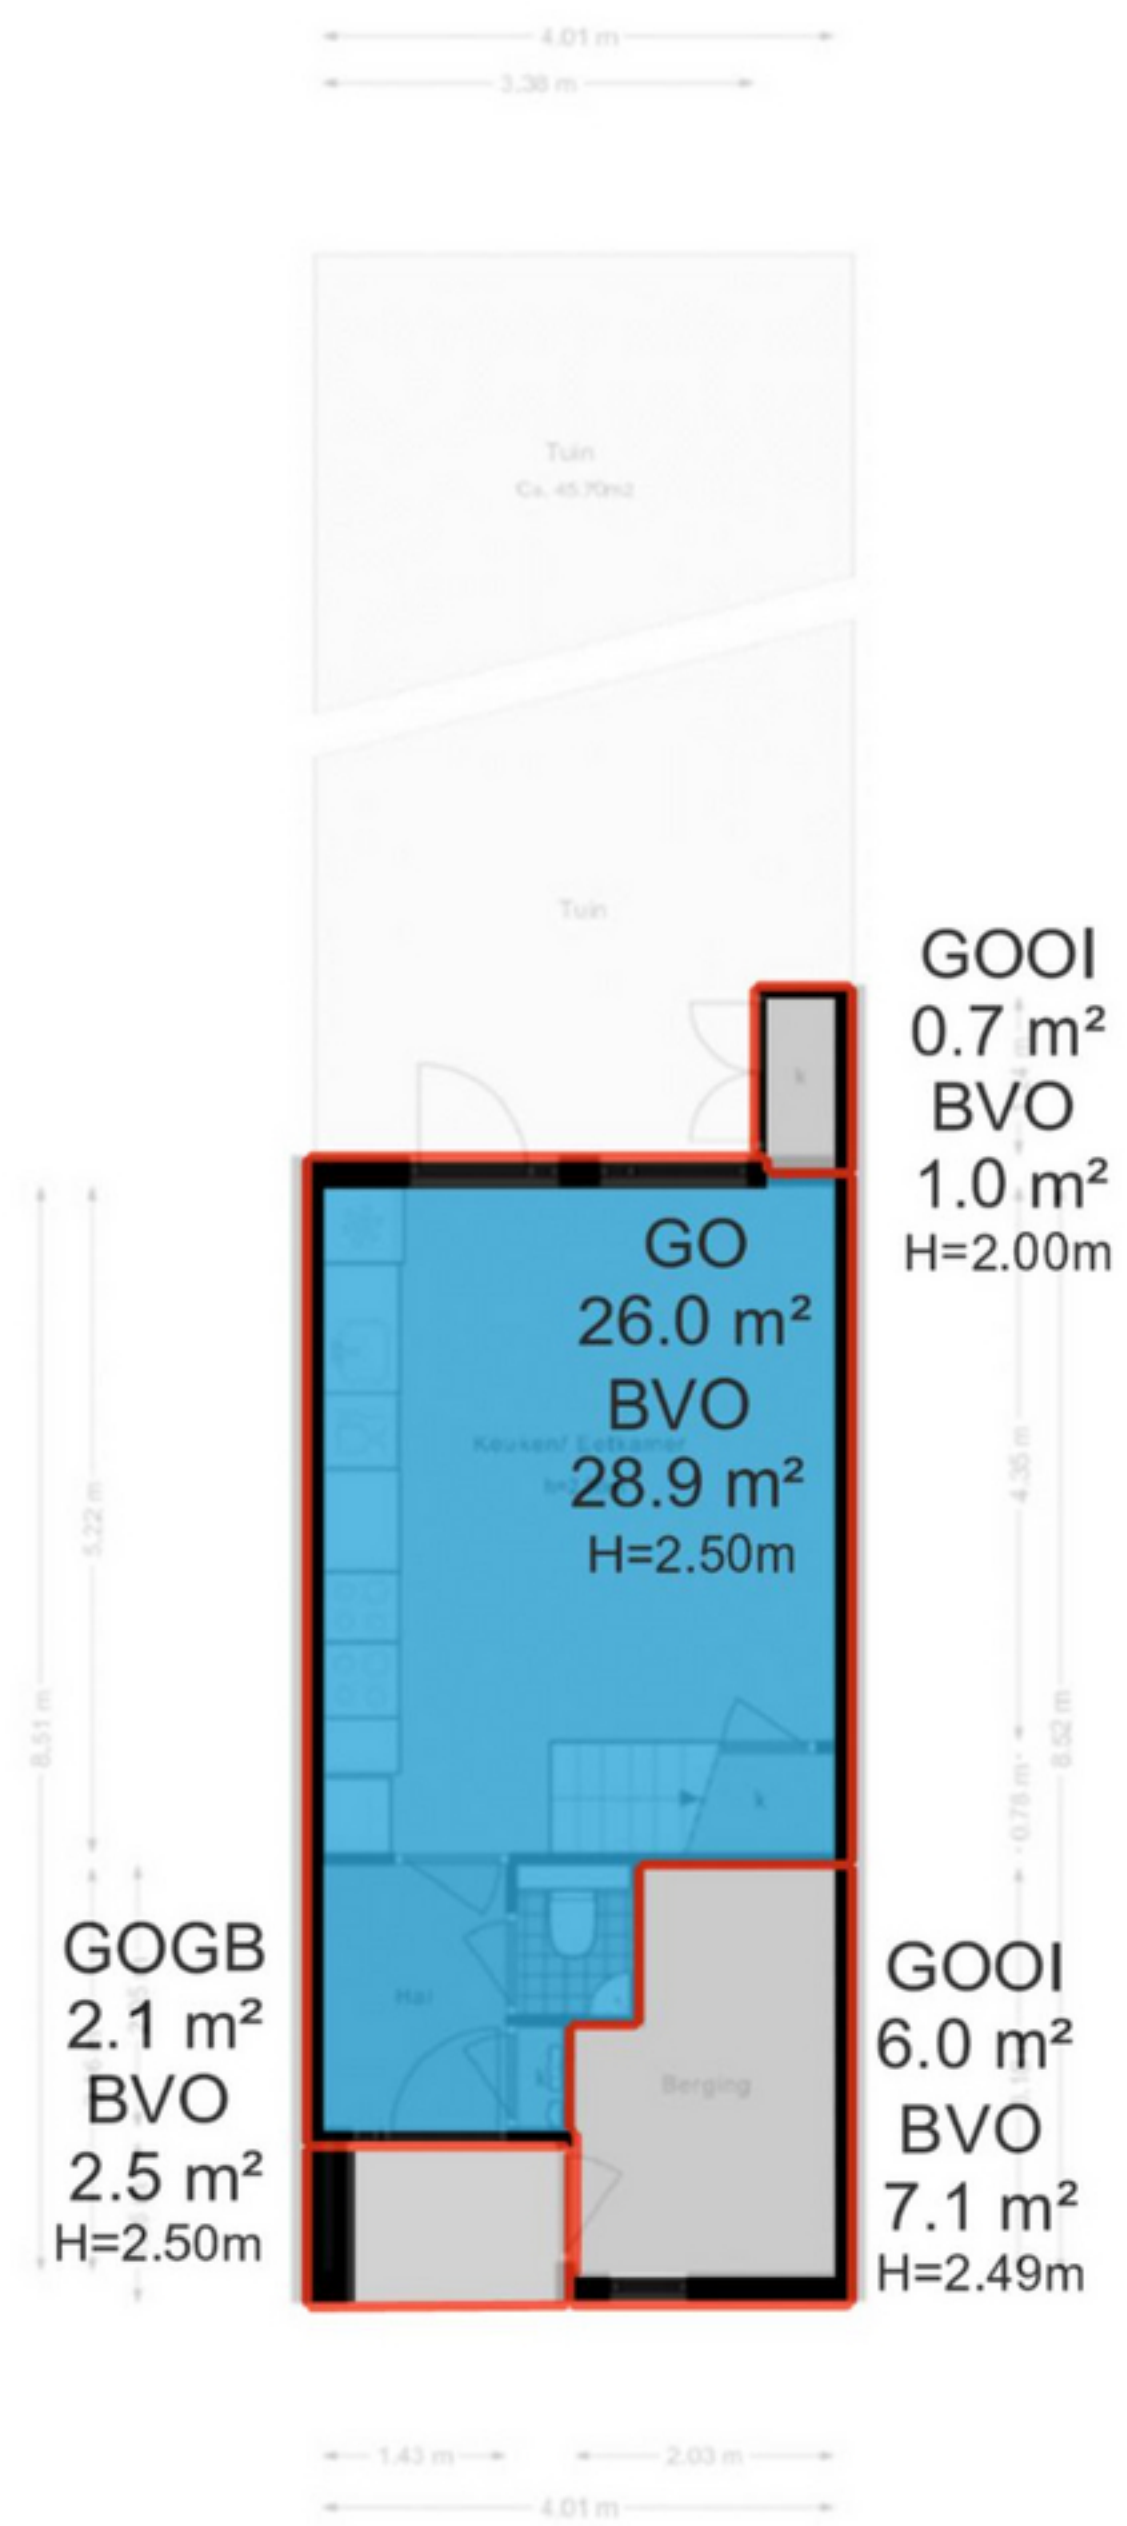

Stenen Beer 9 - Amsterdam Begane grond

Stenen Beer 9 - Amsterdam Eerste Verdieping

De plattegronden zijn geproduceerd voor promotionele doeleinden en ter indicatie.
Aan de plattegronden kunnen geen rechten worden ontleend.

Stenen Beer 9 - Amsterdam Alternatief

De plattegronden zijn geproduceerd voor promotionele doeleinden en ter indicatie.
Aan de plattegronden kunnen geen rechten worden ontleend.

Stenen Beer 9 - Amsterdam Tweede Verdieping

De plattegronden zijn geproduceerd voor promotionele doeleinden en ter indicatie.
Aan de plattegronden kunnen geen rechten worden ontleend.

Stenen Beer 9 - Amsterdam Perceeltekening

Schaalcontrole

4.00 m

4.00 m