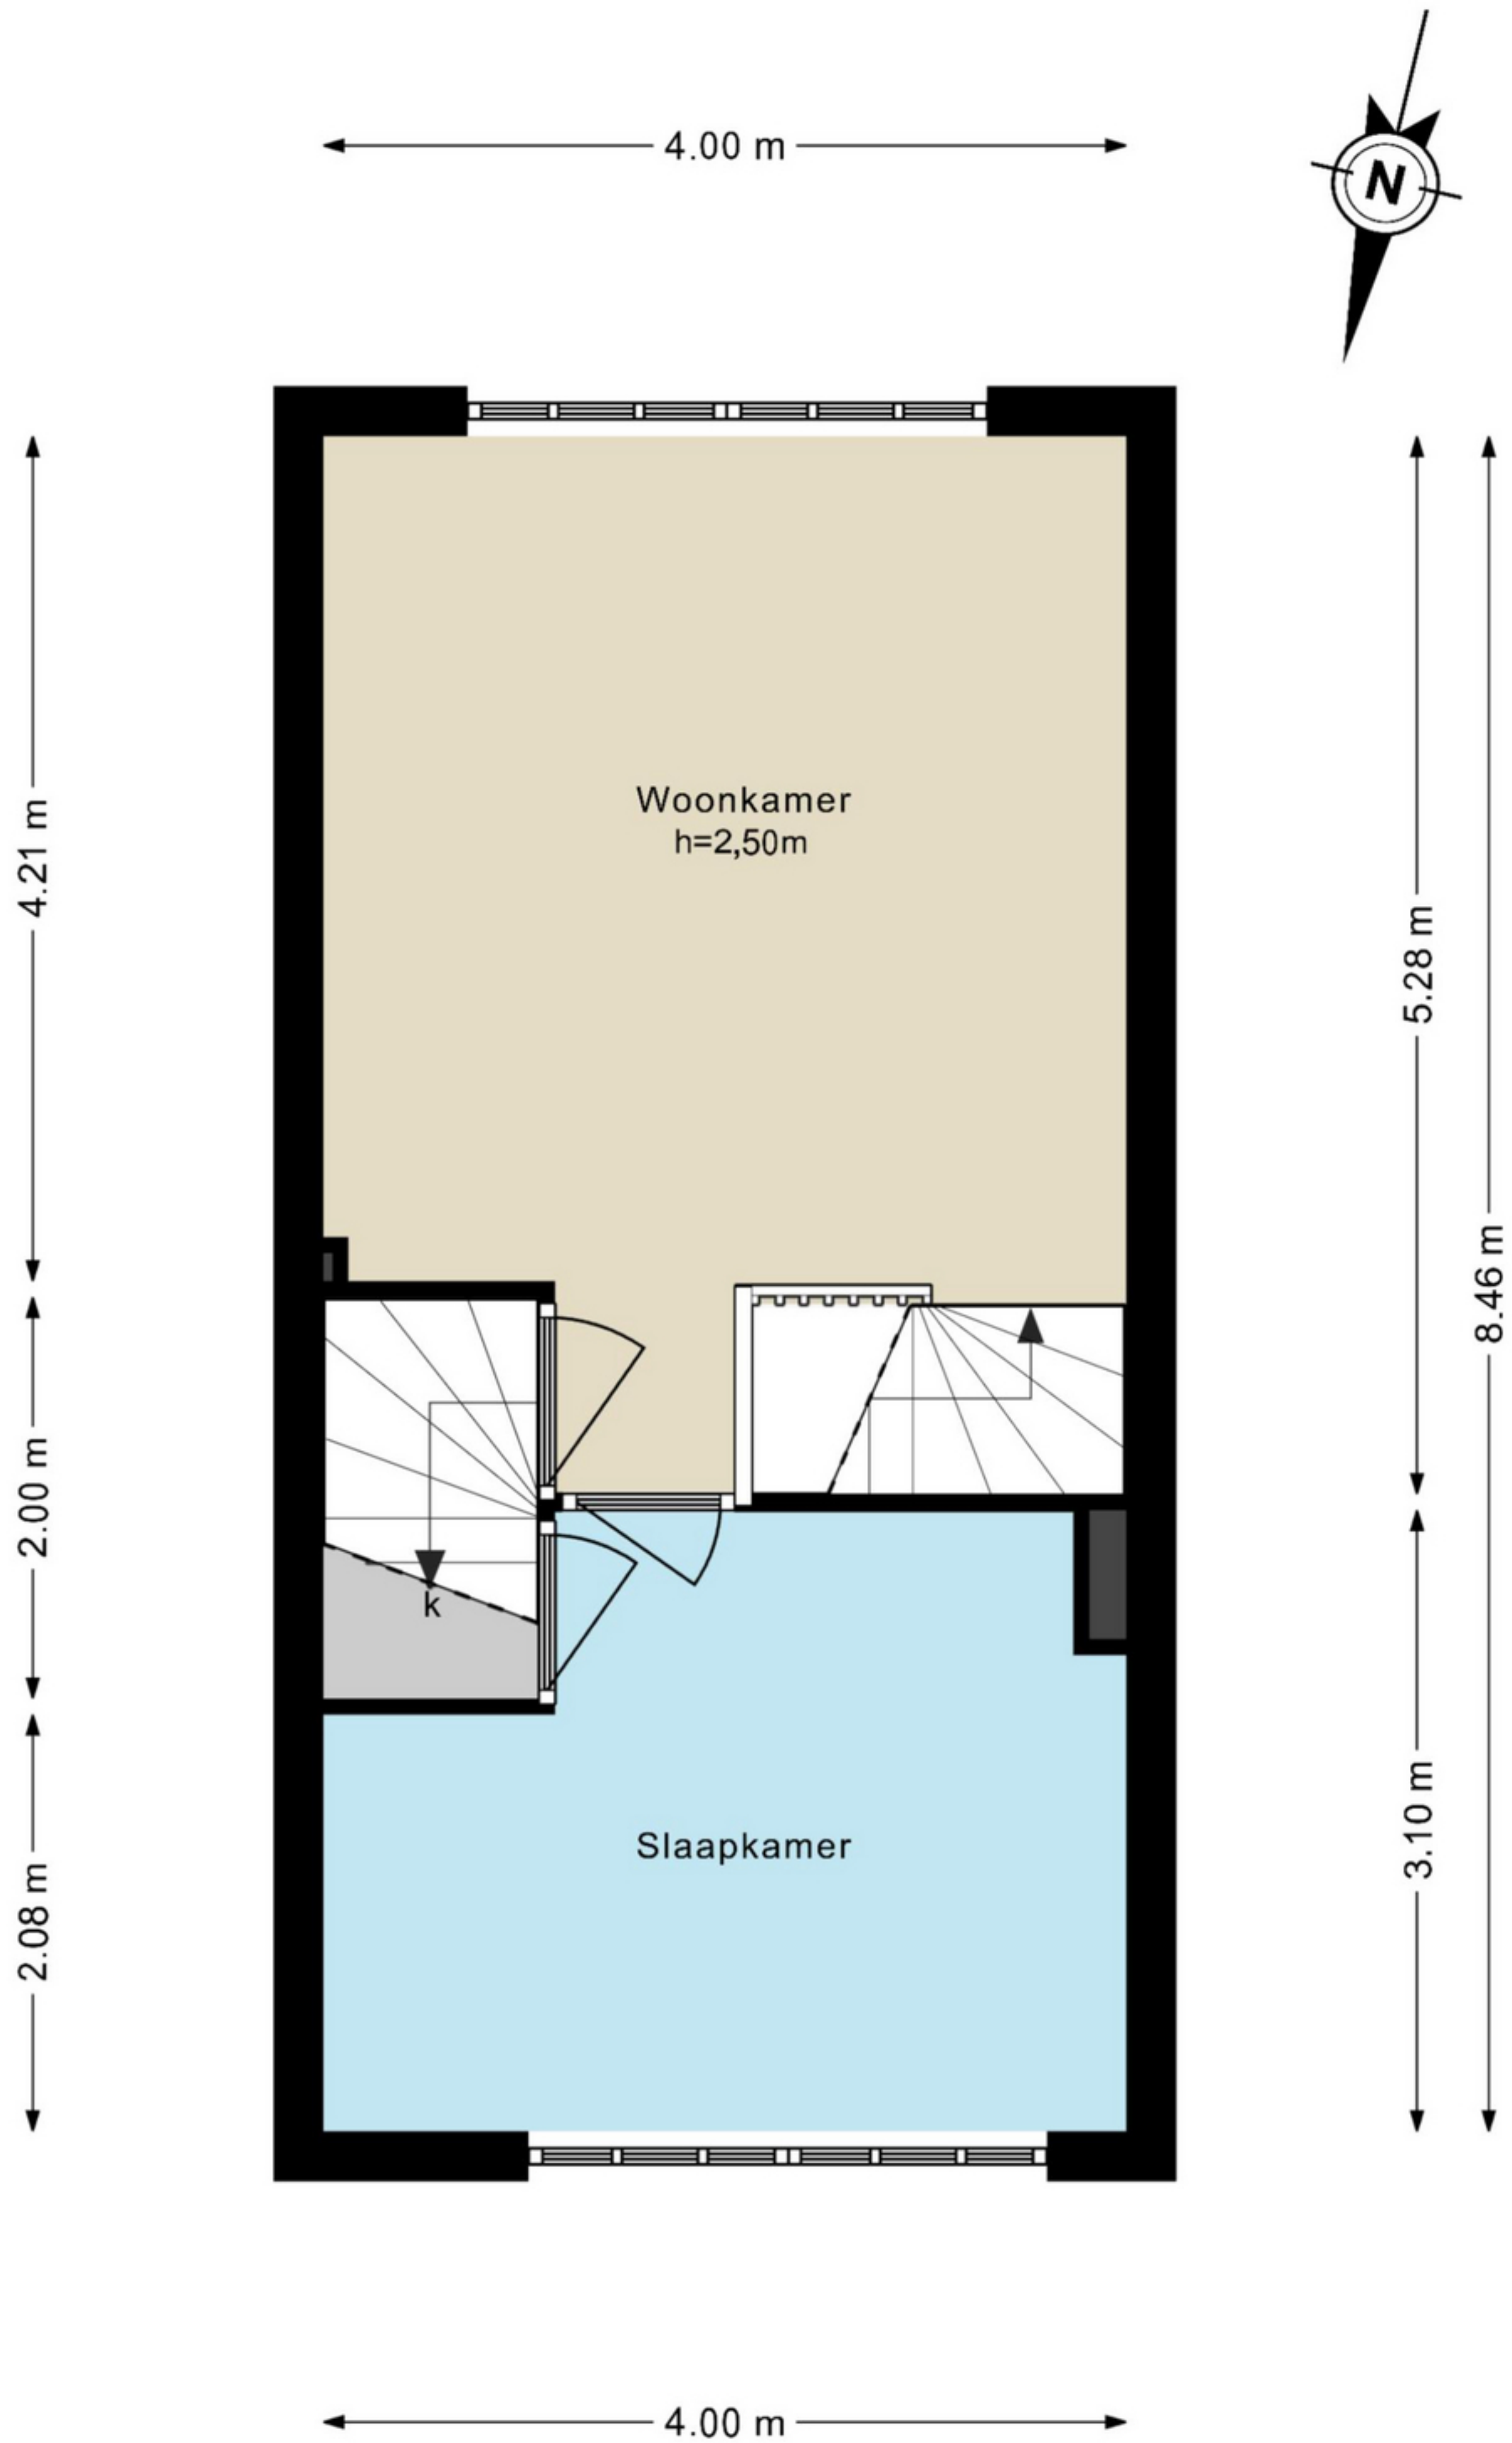

Stenen Beer 9 - Amsterdam Begane grond

Stenen Beer 9 - Amsterdam Eerste Verdieping

De plattegronden zijn geproduceerd voor promotionele doeleinden en ter indicatie.
Aan de plattegronden kunnen geen rechten worden ontleend.

Stenen Beer 9 - Amsterdam Alternatief

De plattegronden zijn geproduceerd voor promotionele doeleinden en ter indicatie.
Aan de plattegronden kunnen geen rechten worden ontleend.

Stenen Beer 9 - Amsterdam Tweede Verdieping

De plattegronden zijn geproduceerd voor promotionele doeleinden en ter indicatie.
Aan de plattegronden kunnen geen rechten worden ontleend.

Stenen Beer 9 - Amsterdam Perceeltekening

Schaalcontrole

4.00 m

4.00 m