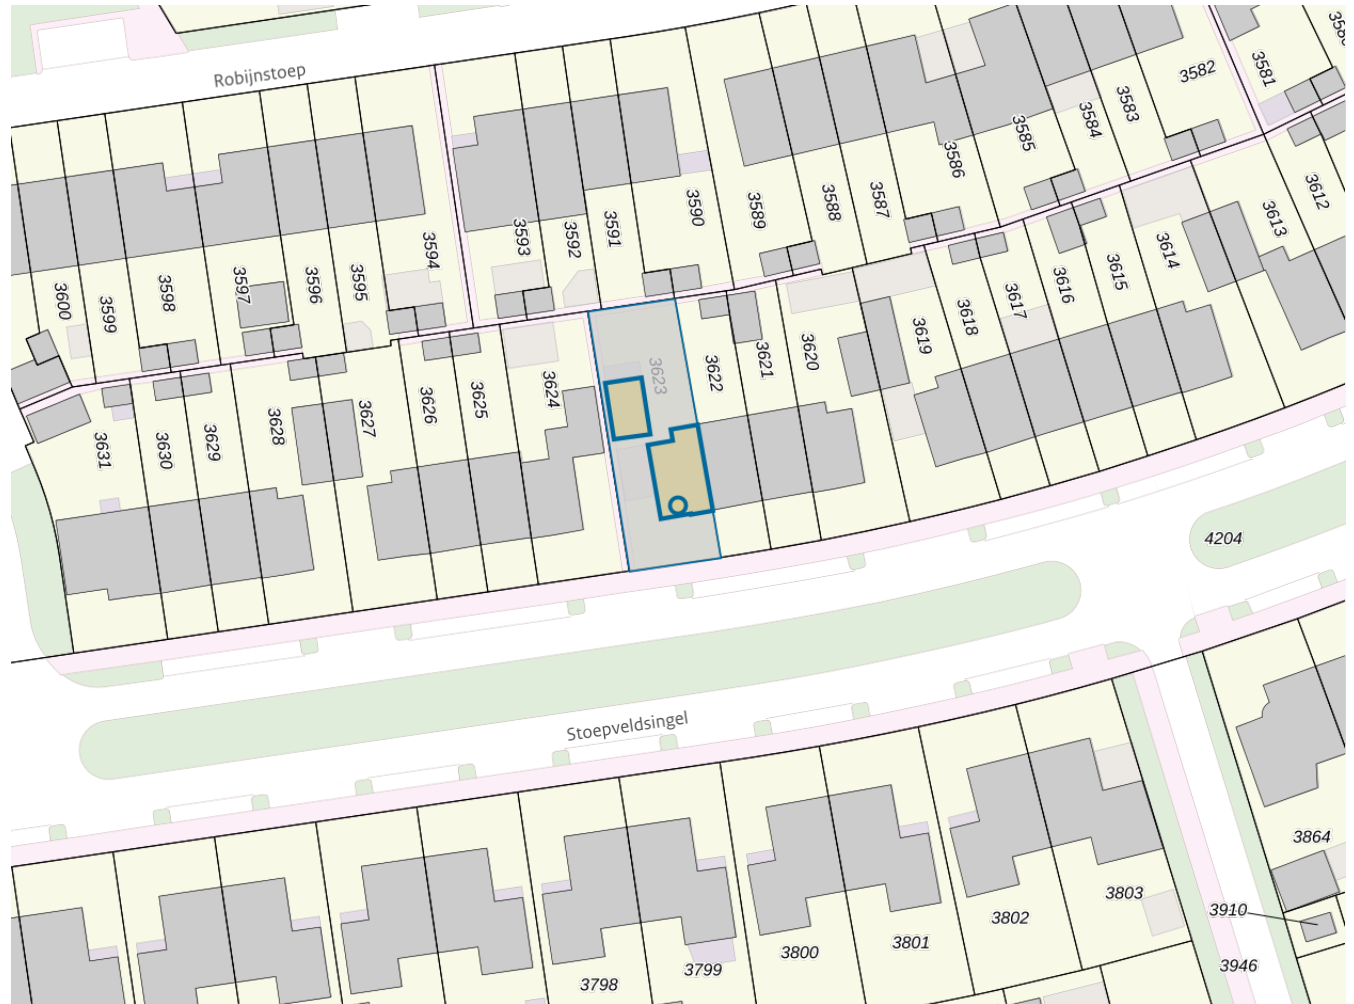

**Adres**

Adres Stoepveldsingel 92

Postcode 9403SL

Woonplaats Assen

**WOZ-Waarde**

Identificatie 010600028529

Grondoppervlakte 266m<sup>2</sup>

Peildatum	WOZ-waarde
01-01-2022	€ 292.000
01-01-2021	€ 219.000
01-01-2020	€ 206.000
01-01-2019	€ 192.000
01-01-2018	€ 186.000
01-01-2017	€ 178.000
01-01-2016	€ 174.000
01-01-2015	€ 164.000
01-01-2014	€ 163.000

**Adres**

Adres Stoepveldsingel 92  
Postcode 9403SL  
Woonplaats Assen

**Kenmerken**

Bouwjaar 1997  
Gebruiksdoel woonfunctie  
Oppervlakte 102m<sup>2</sup>

*De WOZ-waarden worden bij beschikking vastgesteld door de gemeenten en langs elektronische weg in het loket geladen. Incidentele afwijkingen ten opzichte van de gegevens van de gemeente zijn mogelijk. Aan de WOZ-waarden en overige gegevens in dit loket kunnen geen rechten worden ontleend. Het gebruik van het loket en de gegevens geschiedt op eigen risico. Het ministerie van Financiën is niet aanspreekbaar op schade direct of indirect als gevolg van het gebruik van het loket, de daarin opgenomen gegevens, of de vervaardigde afdrucken.*