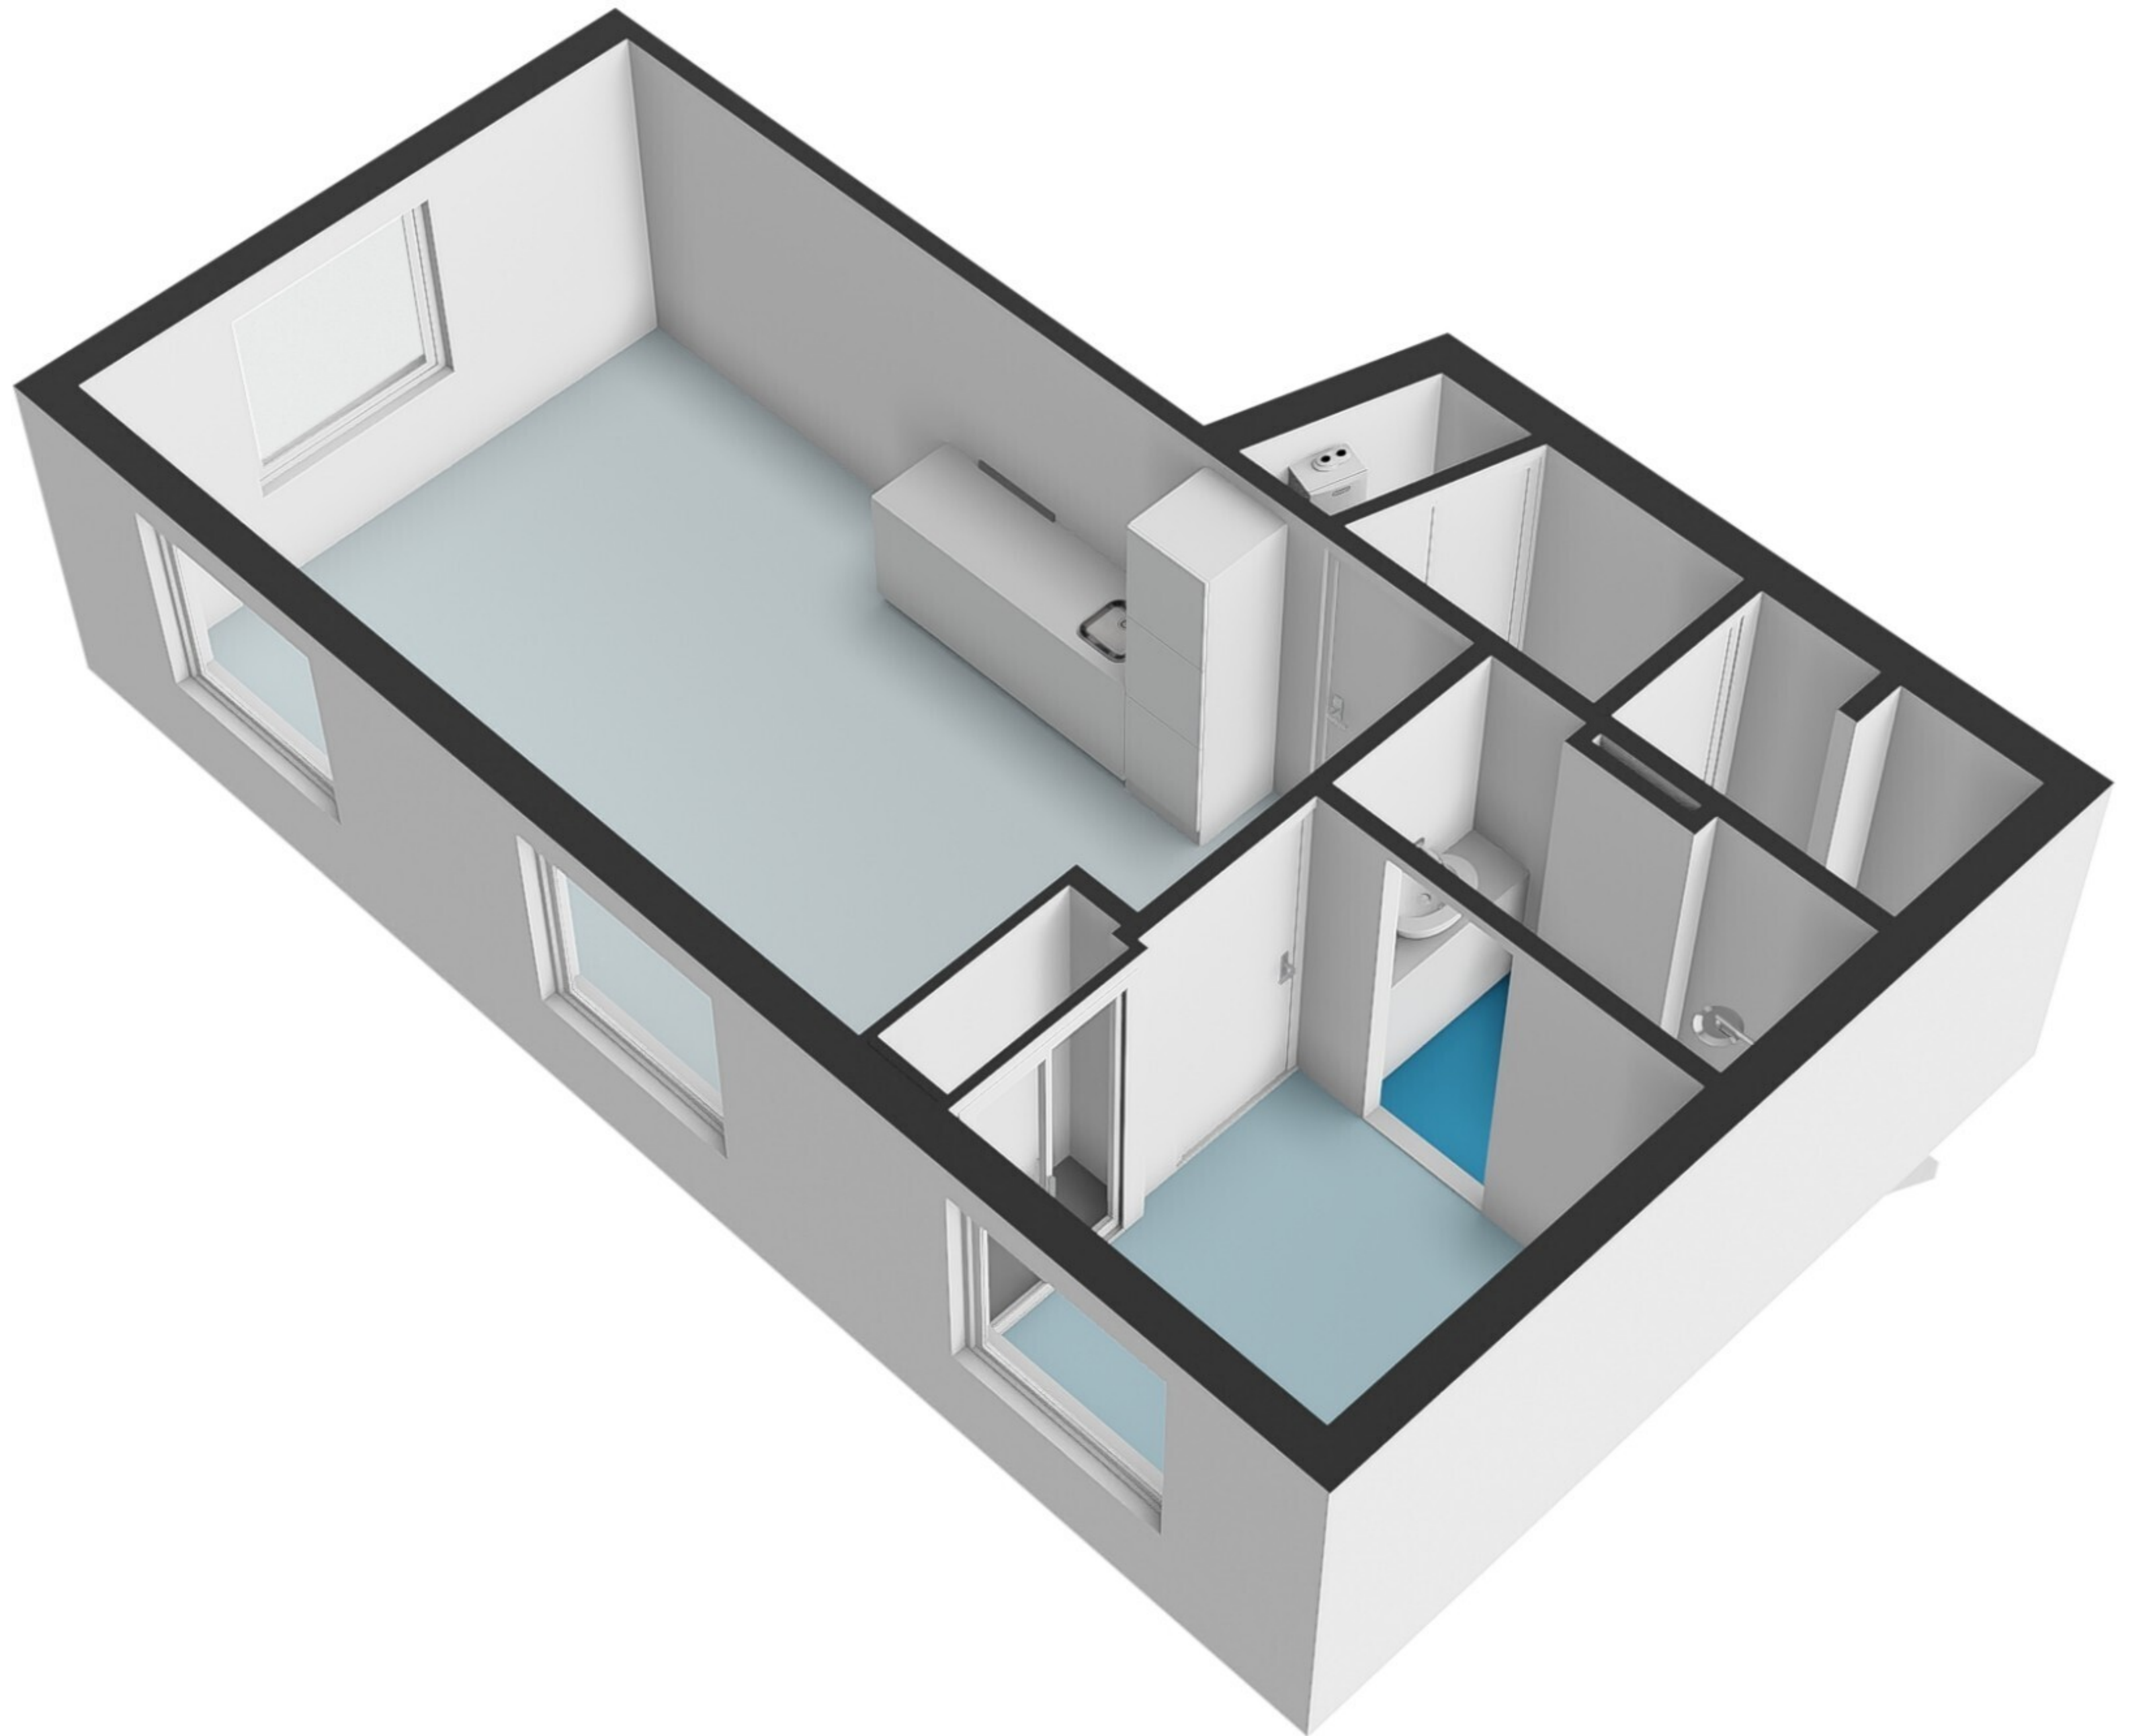

Straat van Makassar 65C - Amstelveen Appartement

De plattegronden zijn geproduceerd voor promotionele doeleinden en ter indicatie.
Aan de plattegronden kunnen geen rechten worden ontleend.
© www.woningmedia.nl

Schaalcontrole

3.89 m

9.08 m
6.05 m
2.49 m

4.67 m
1.34 m
2.08 m
4.00 m

2.60 m
1.18 m
1.18 m
3.89 m
5.20 m