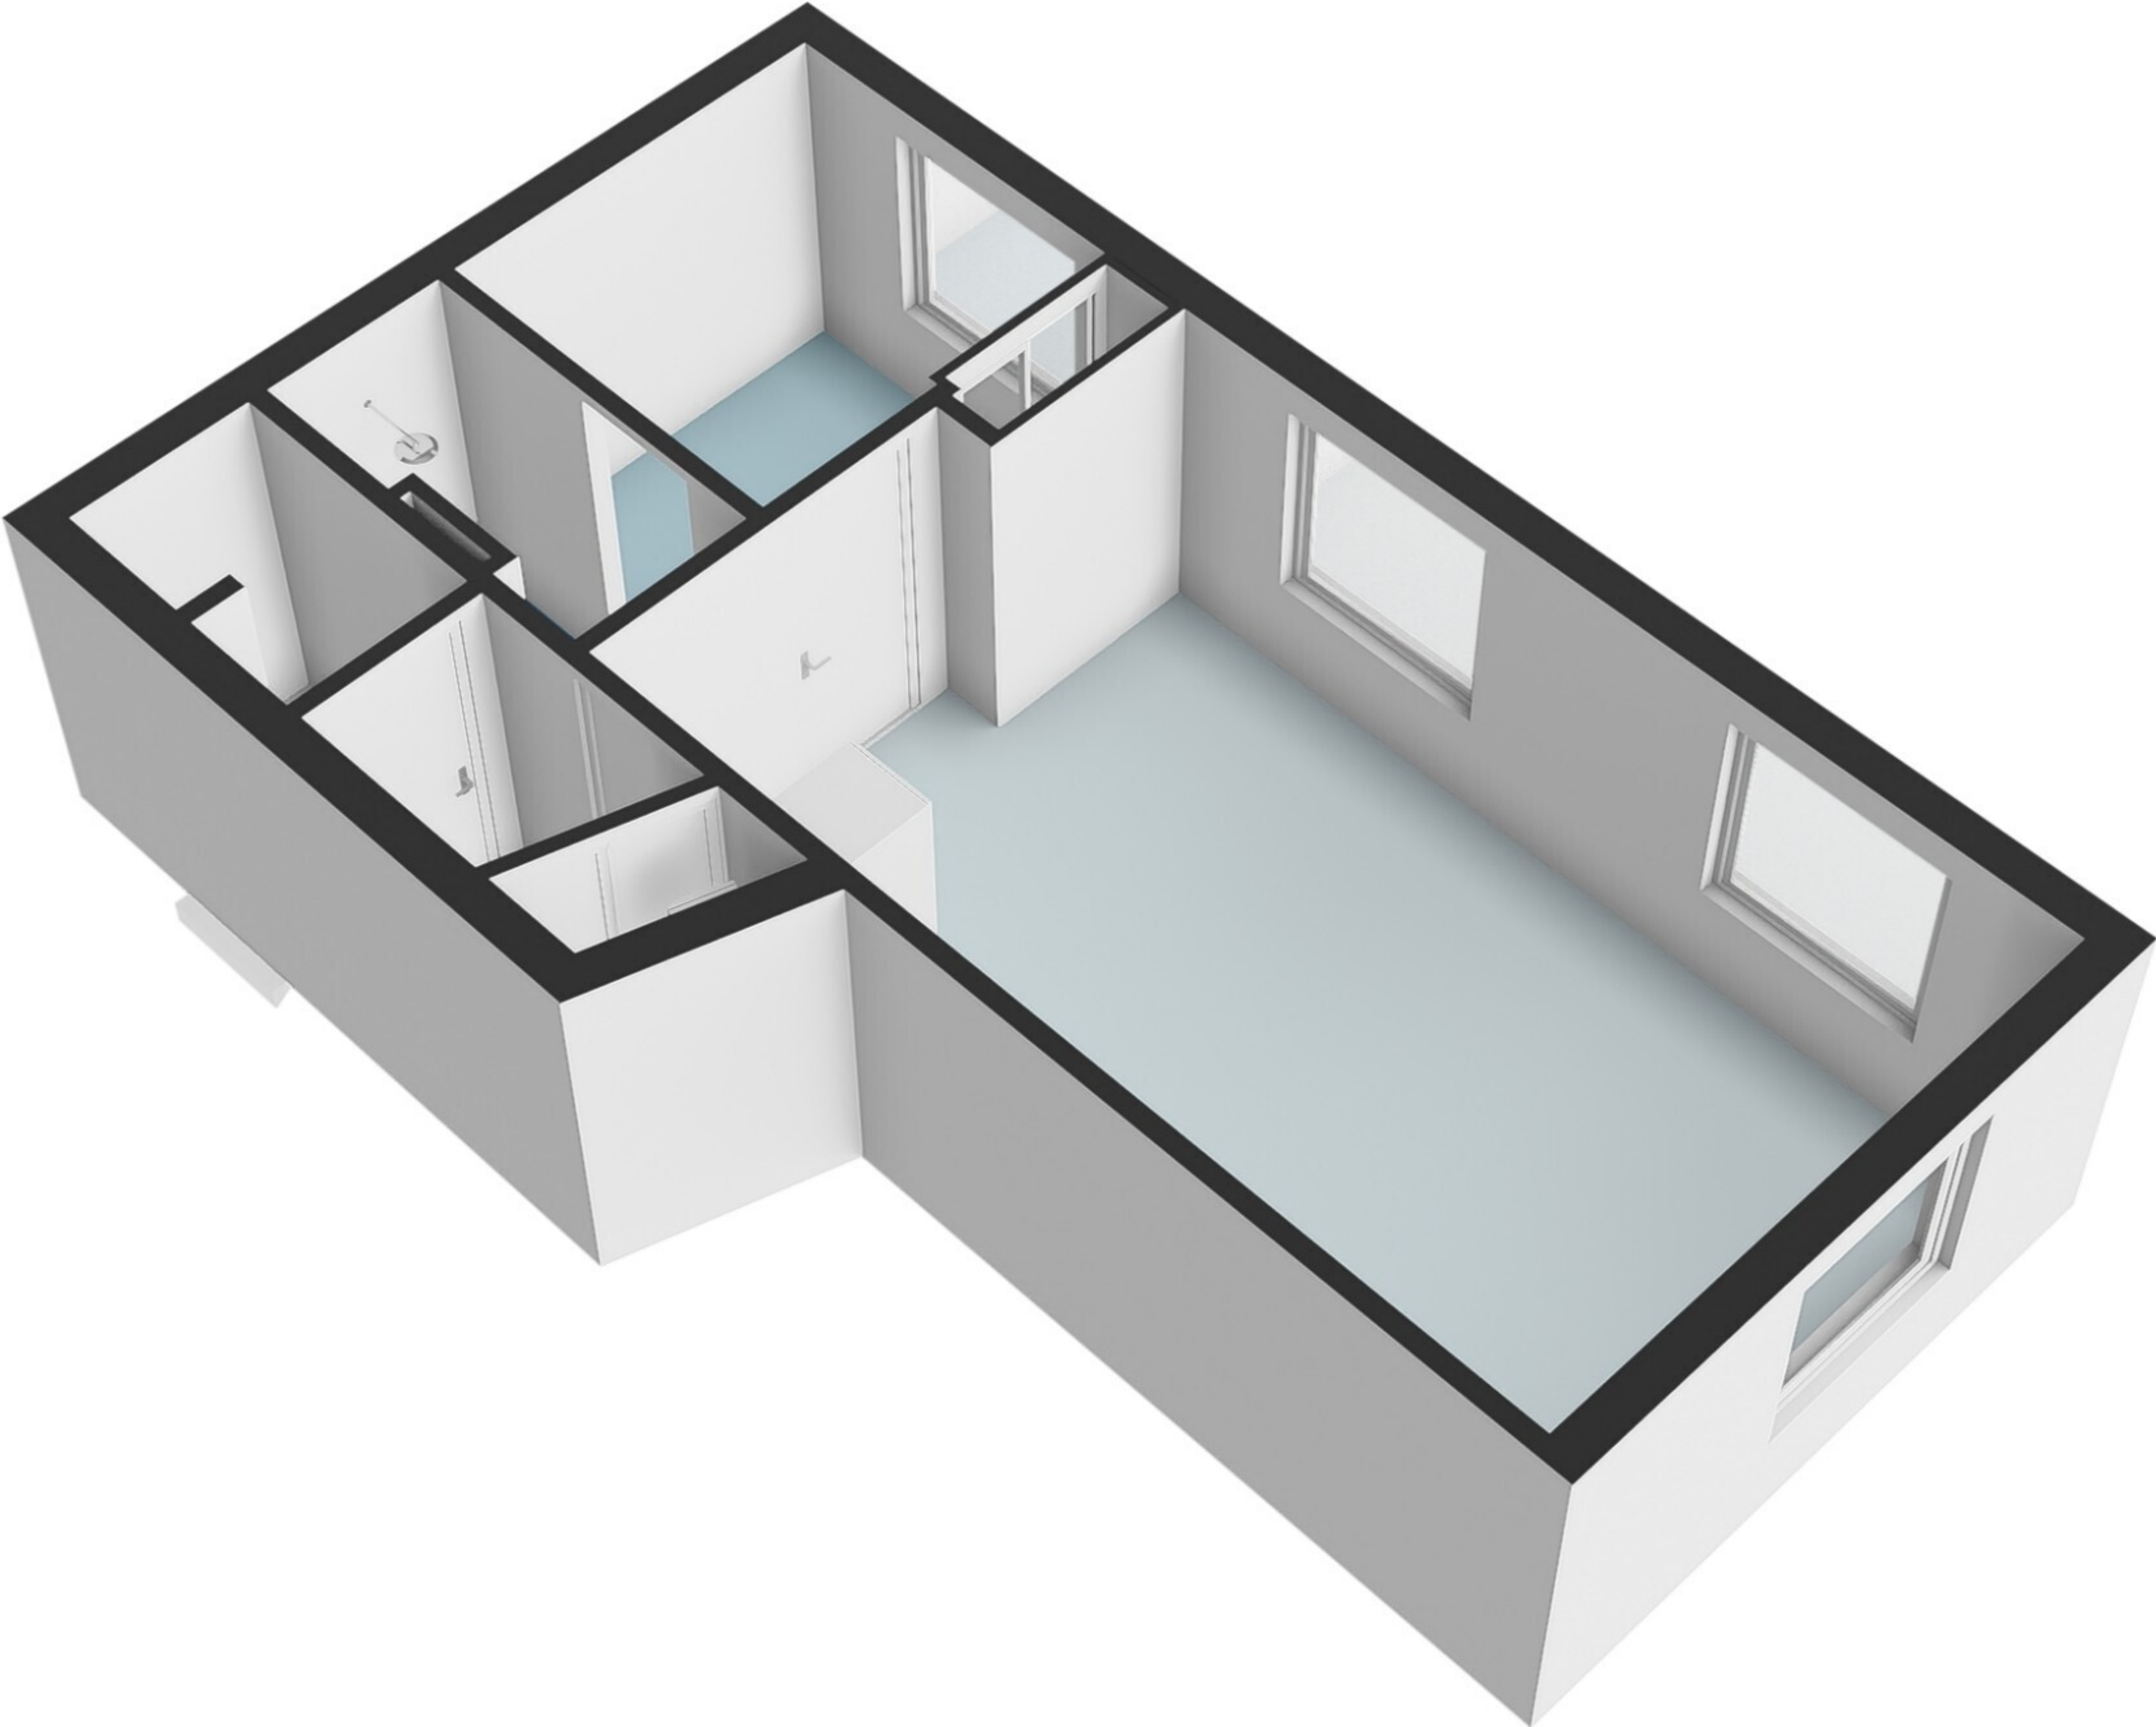

Straat van Makassar 65C - Amstelveen Appartement

De plattegronden zijn geproduceerd voor promotionele doeleinden en ter indicatie.
Aan de plattegronden kunnen geen rechten worden ontleend.
© www.woningmedia.nl

Schaalcontrole

3.89 m

9.08 m
6.05 m
2.49 m

4.67 m
1.34 m
2.08 m
4.00 m

2.60 m
1.18 m
1.18 m
3.89 m
5.20 m