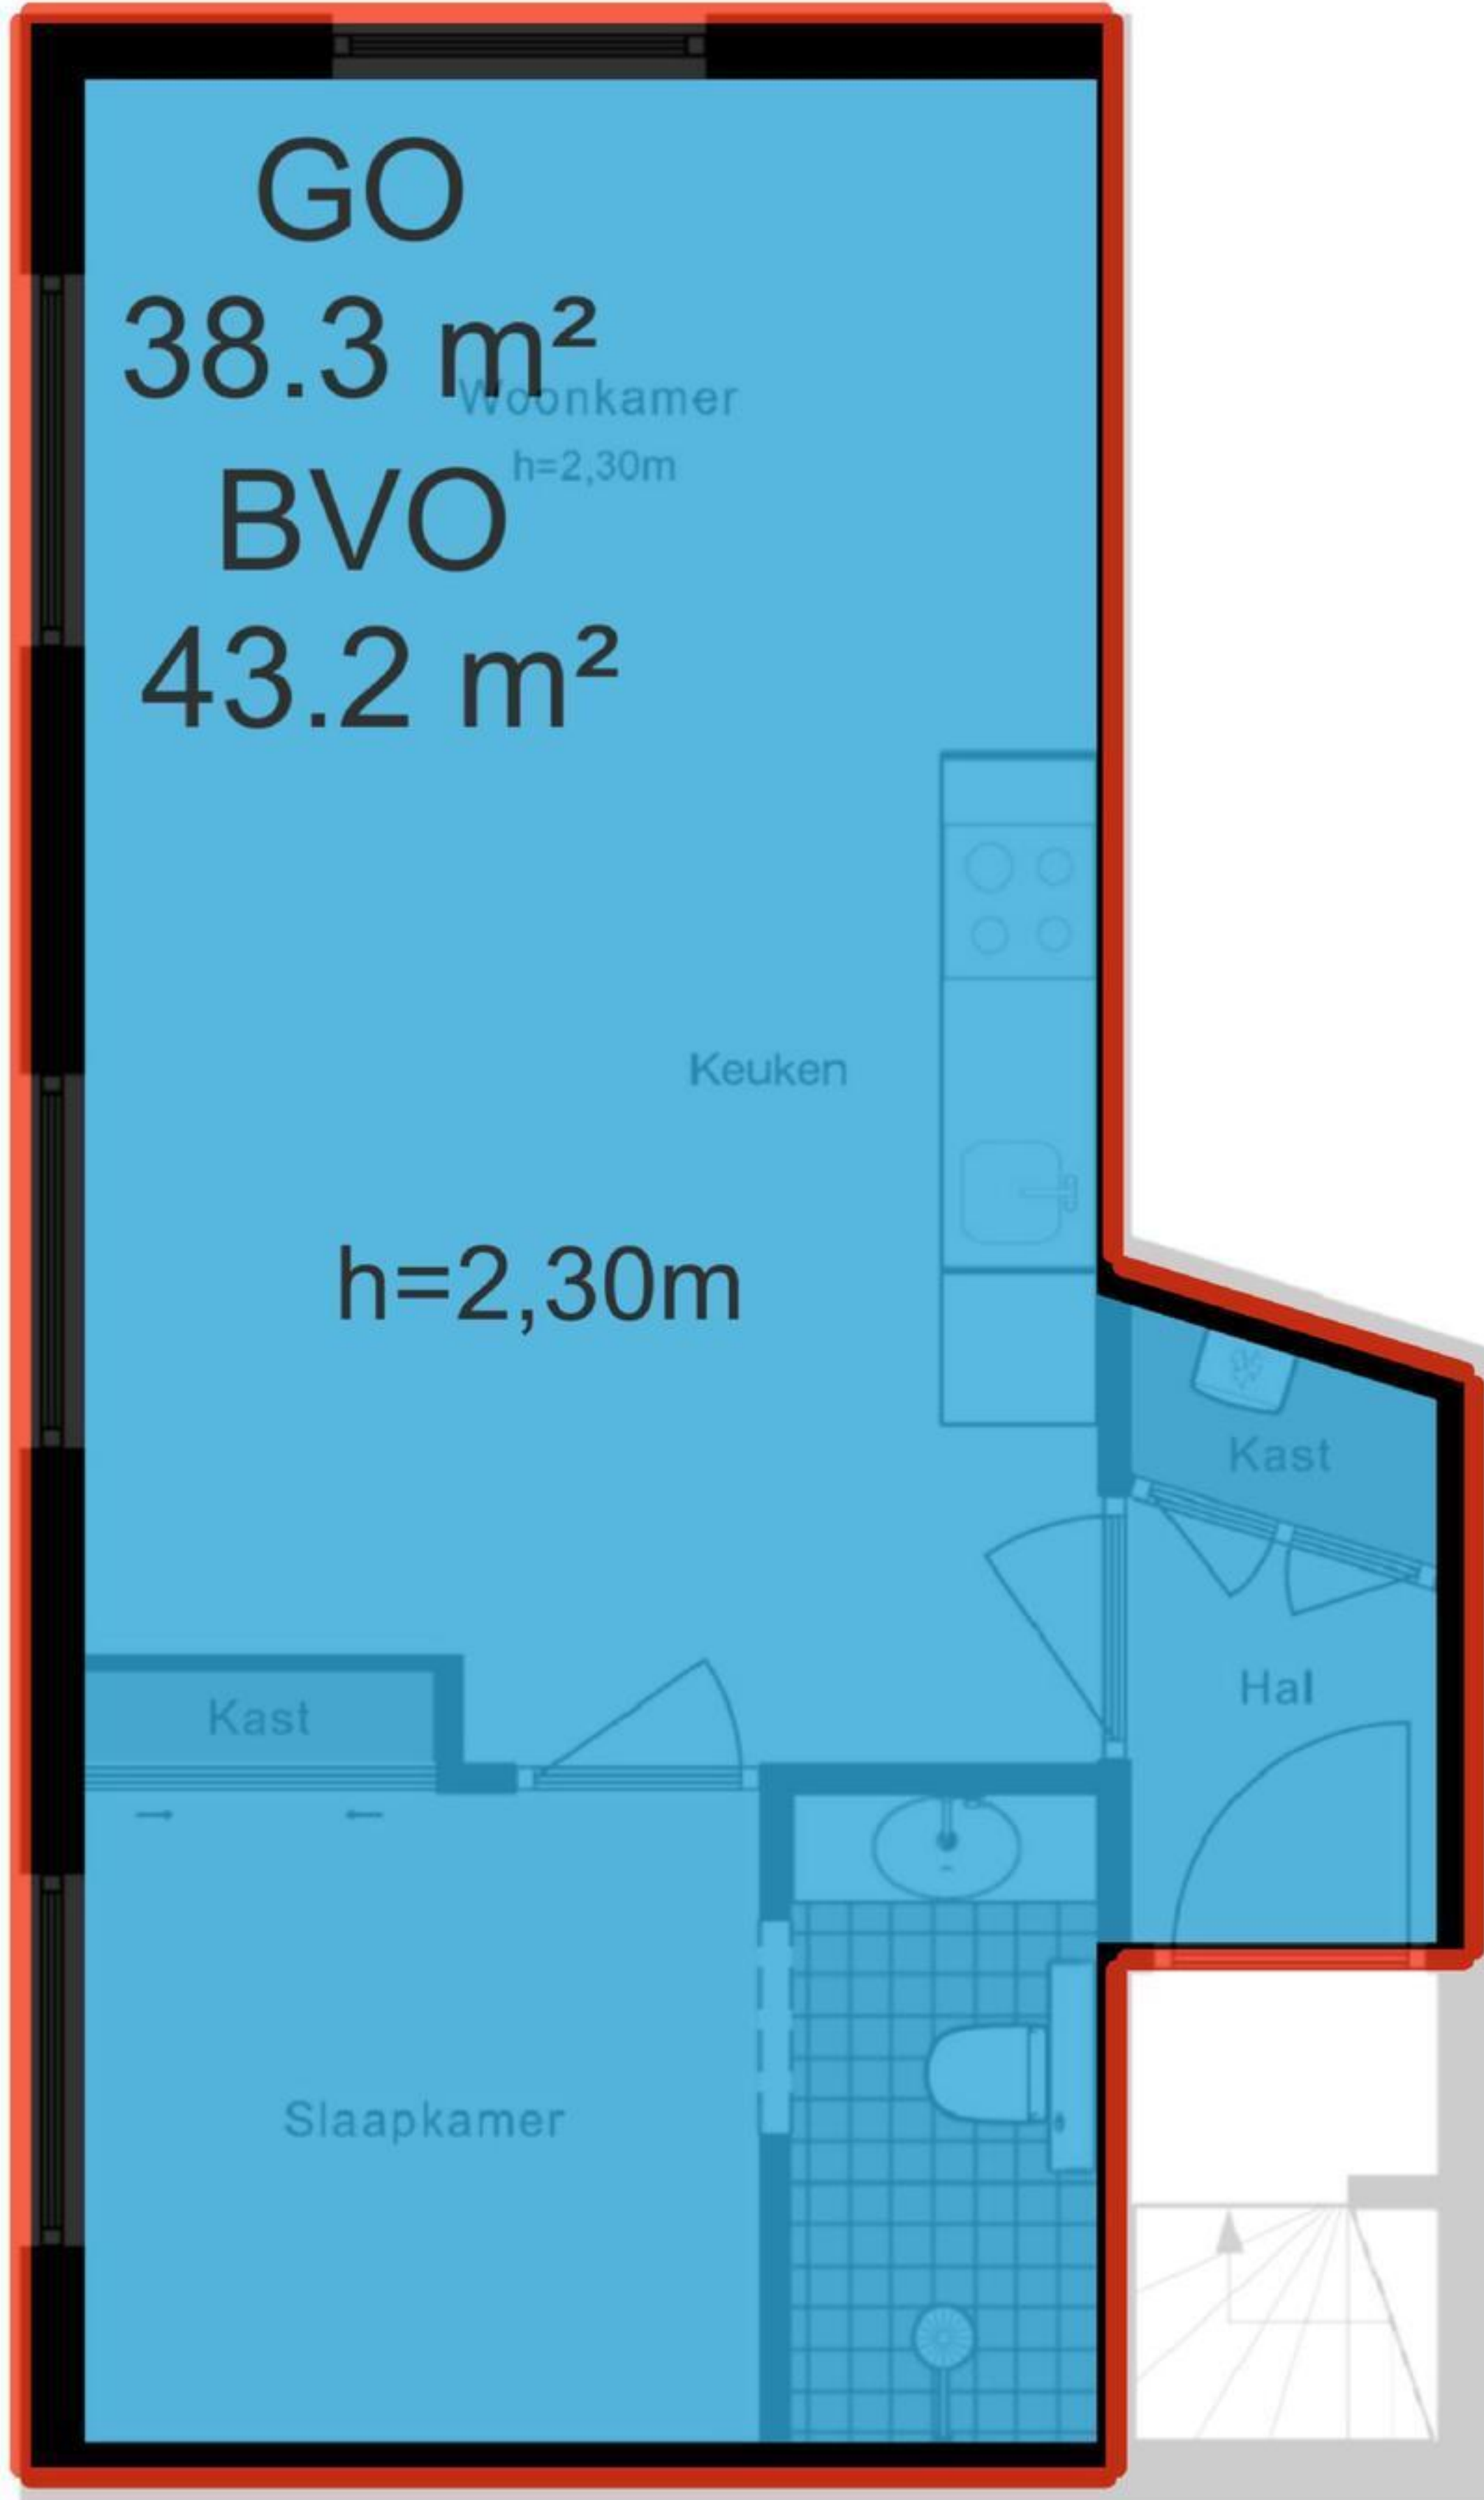

Straat van Makassar 65C - Amstelveen Appartement

De plattegronden zijn geproduceerd voor promotionele doeleinden en ter indicatie.
Aan de plattegronden kunnen geen rechten worden ontleend.
© www.woningmedia.nl

Schaalcontrole

3.89 m

9.08 m
6.05 m
2.49 m

4.67 m
1.34 m
2.08 m
4.00 m

2.60 m
1.18 m
1.18 m
3.89 m
5.20 m