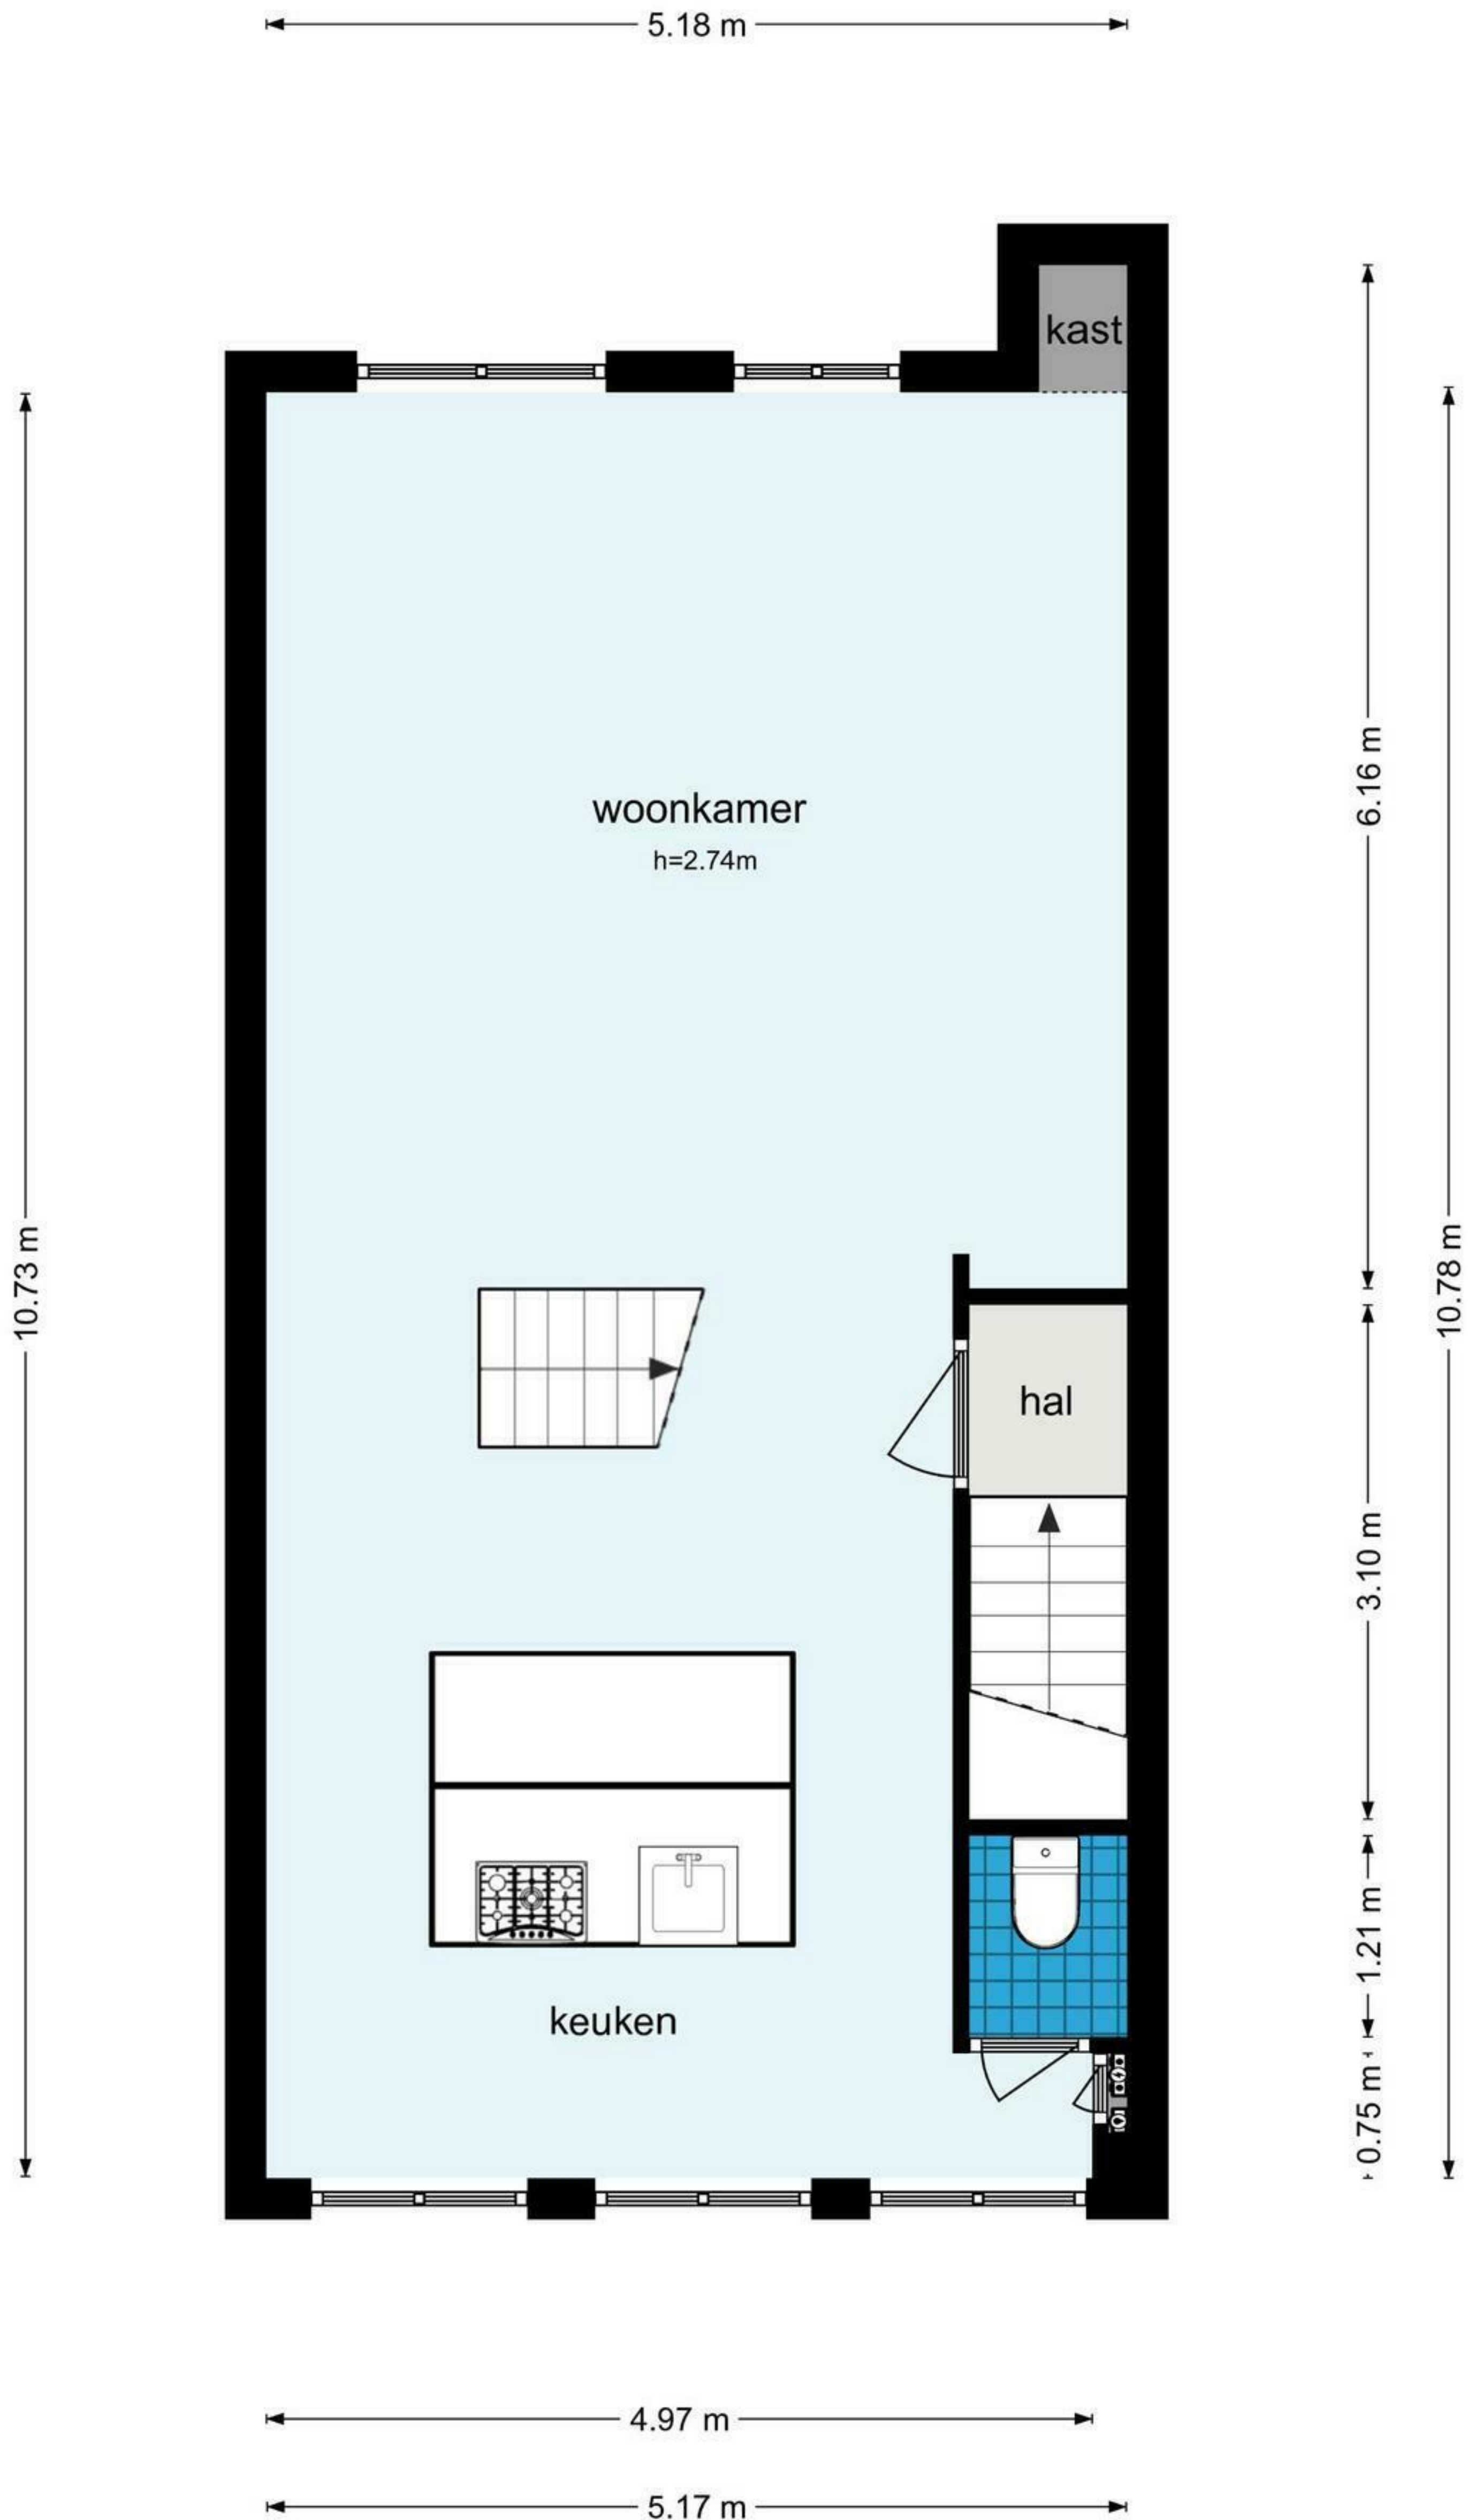

Swammerdamstraat 28-2 - Amsterdam
Begane Grond

De plattegronden zijn geproduceerd voor promotionele doeleinden en ter indicatie.
Aan de plattegronden kunnen geen rechten worden ontleend
© www.woningmedia.nl

Swammerdamstraat 28-2 - Amsterdam
Eerste Verdieping

1.77 m

De plattegronden zijn geproduceerd voor promotionele doeleinden en ter indicatie.
Aan de plattegronden kunnen geen rechten worden ontleend
© www.woningmedia.nl

Swammerdamstraat 28-2 - Amsterdam
Tweede Verdieping

Swammerdamstraat 28-2 - Amsterdam
Derde Verdieping

GO
1.5 m²
BVO
2.3 m²

schaal controle
1.77 m
1.77 m

BVO
11.1 m²