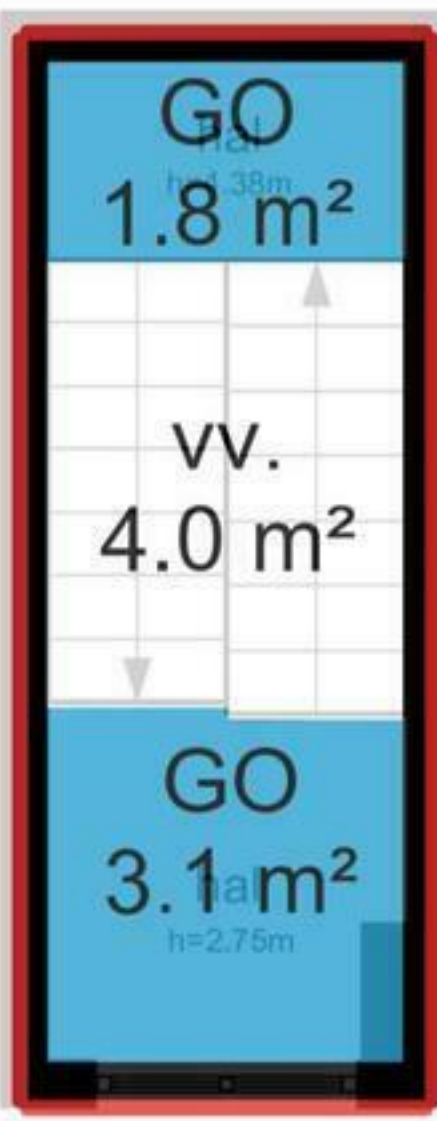

Swammerdamstraat 28-2 - Amsterdam
Begane Grond

De plattegronden zijn geproduceerd voor promotionele doeleinden en ter indicatie.
Aan de plattegronden kunnen geen rechten worden ontleend
© www.woningmedia.nl

Swammerdamstraat 28-2 - Amsterdam
Eerste Verdieping

1.77 m

De plattegronden zijn geproduceerd voor promotionele doeleinden en ter indicatie.
Aan de plattegronden kunnen geen rechten worden ontleend
© www.woningmedia.nl

Swammerdamstraat 28-2 - Amsterdam
Tweede Verdieping

Swammerdamstraat 28-2 - Amsterdam
Derde Verdieping

GO
1.5 m²
BVO
2.3 m²

schaal controle
1.77 m
1.77 m

BVO
11.1 m²