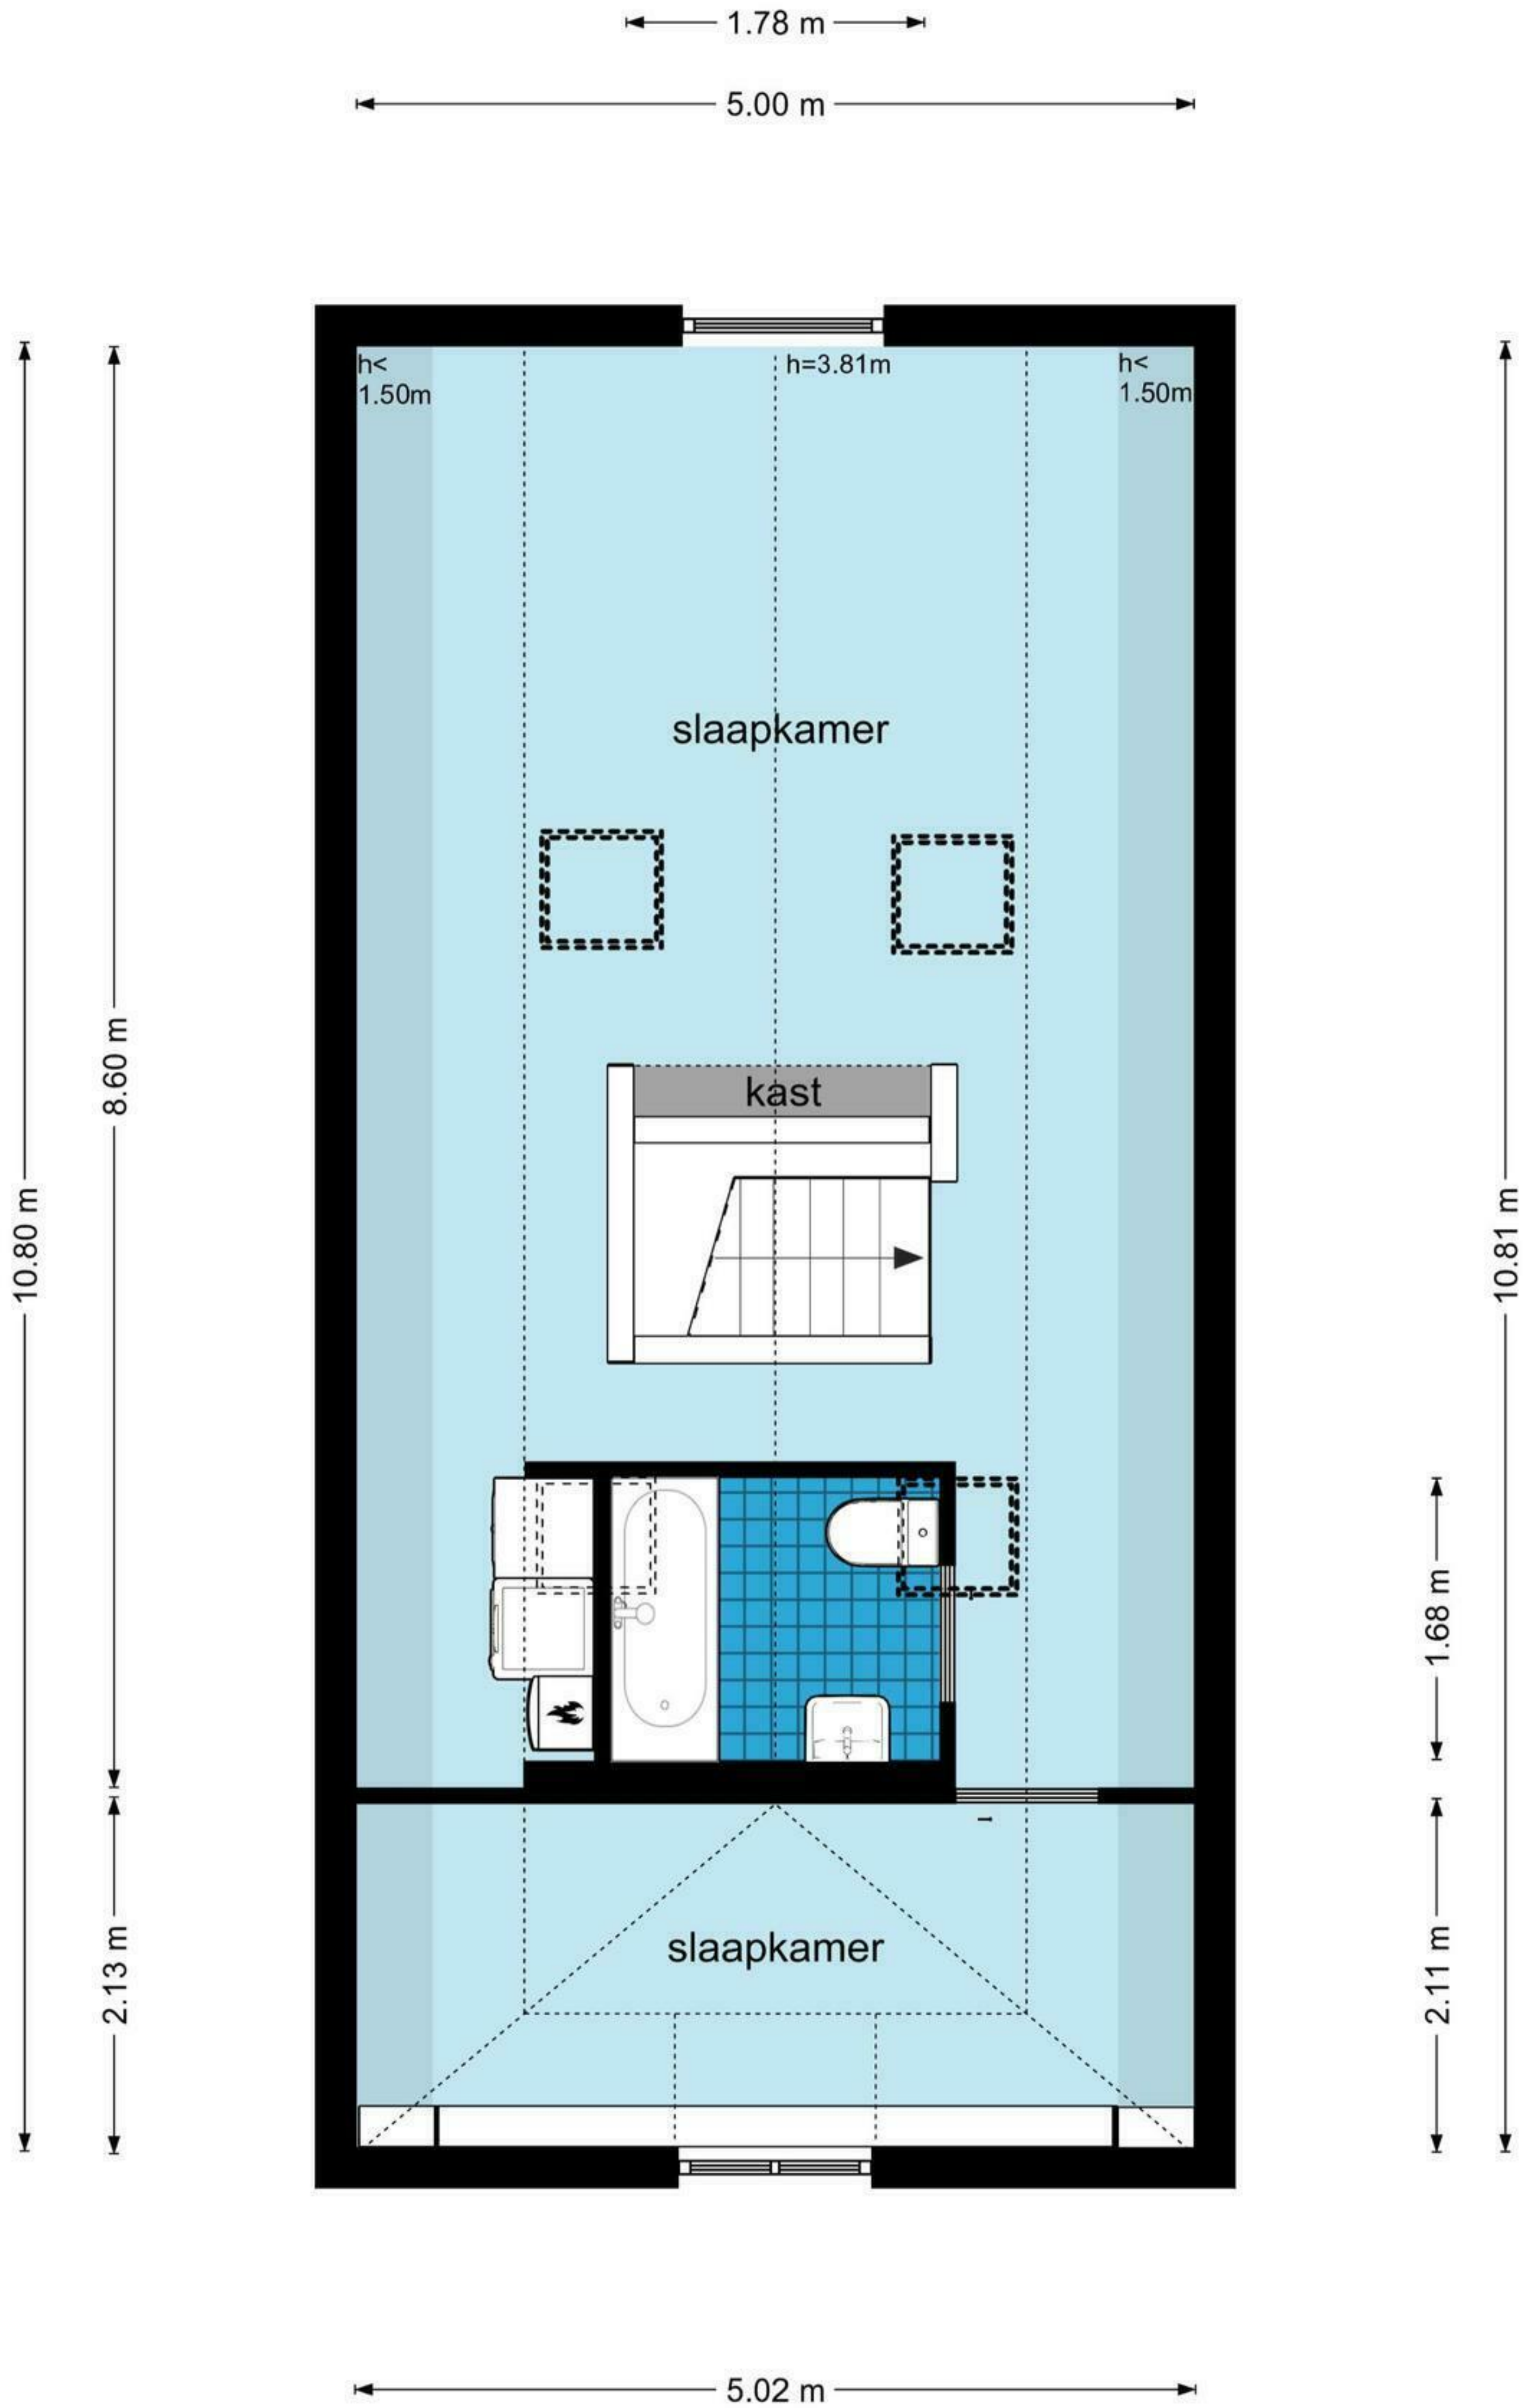

Swammerdamstraat 28-2 - Amsterdam
Begane Grond

De plattegronden zijn geproduceerd voor promotionele doeleinden en ter indicatie.
Aan de plattegronden kunnen geen rechten worden ontleend
© www.woningmedia.nl

Swammerdamstraat 28-2 - Amsterdam
Eerste Verdieping

1.77 m

De plattegronden zijn geproduceerd voor promotionele doeleinden en ter indicatie.
Aan de plattegronden kunnen geen rechten worden ontleend
© www.woningmedia.nl

Swammerdamstraat 28-2 - Amsterdam
Tweede Verdieping

Swammerdamstraat 28-2 - Amsterdam
Derde Verdieping

GO
1.5 m²
BVO
2.3 m²

schaal controle
1.77 m
1.77 m

BVO
11.1 m²