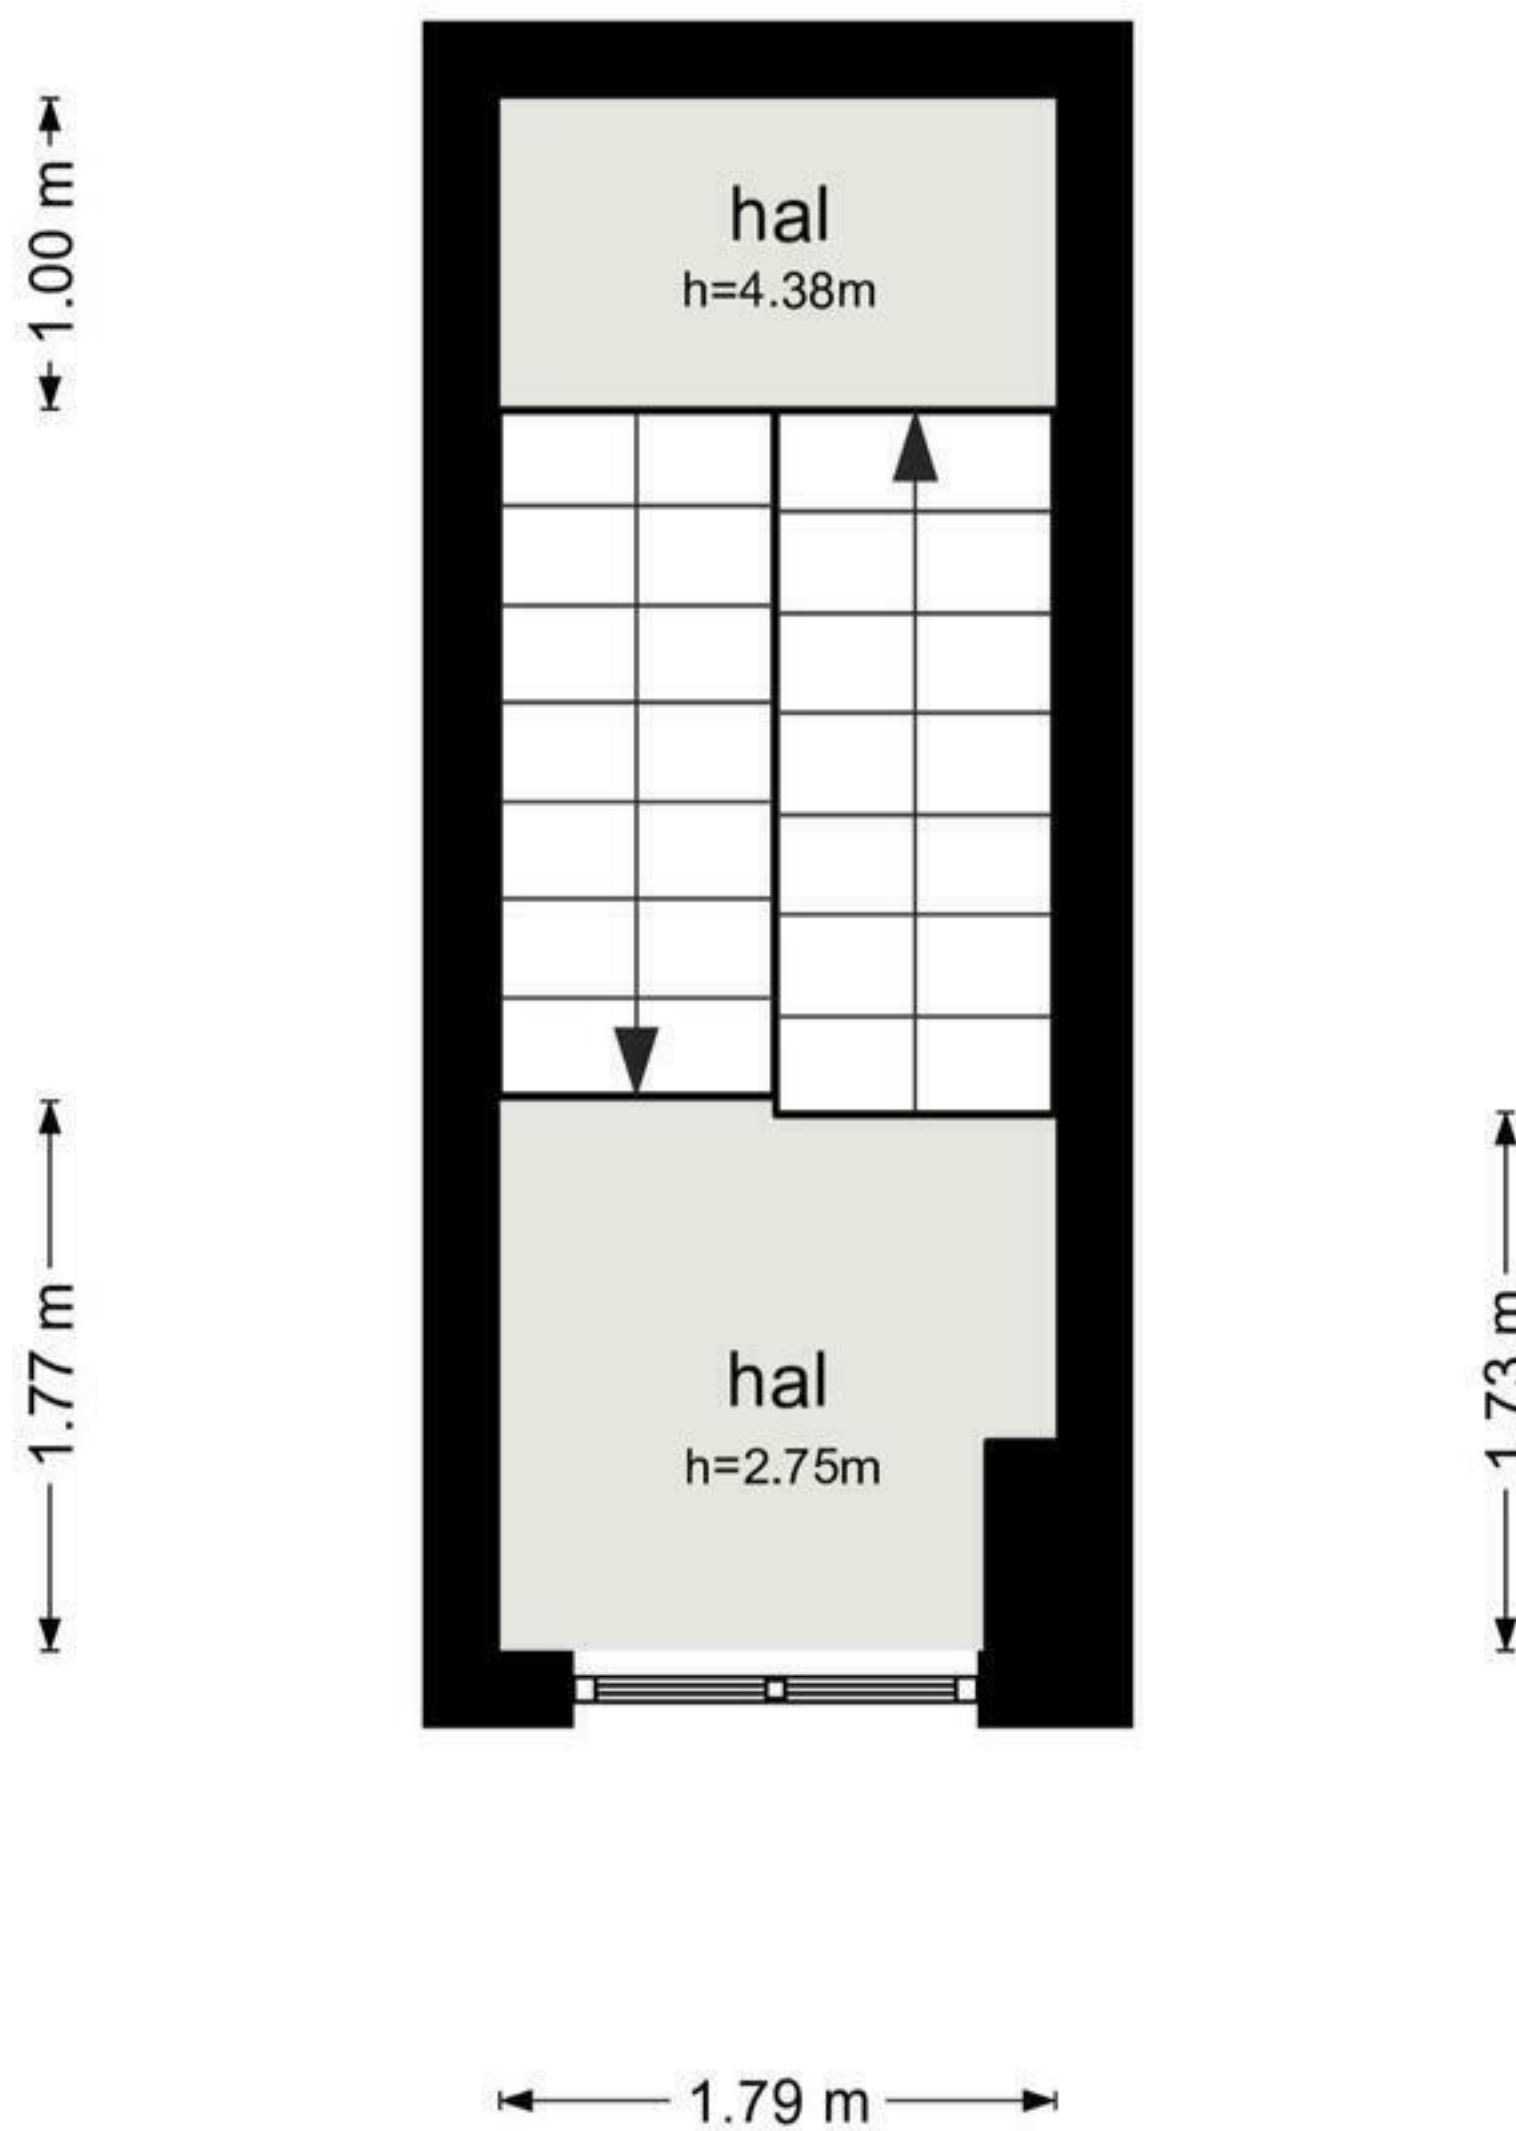

Swammerdamstraat 28-2 - Amsterdam
Begane Grond

De plattegronden zijn geproduceerd voor promotionele doeleinden en ter indicatie.
Aan de plattegronden kunnen geen rechten worden ontleend
© www.woningmedia.nl

Swammerdamstraat 28-2 - Amsterdam
Eerste Verdieping

1.77 m

De plattegronden zijn geproduceerd voor promotionele doeleinden en ter indicatie.
Aan de plattegronden kunnen geen rechten worden ontleend
© www.woningmedia.nl

Swammerdamstraat 28-2 - Amsterdam
Tweede Verdieping

Swammerdamstraat 28-2 - Amsterdam
Derde Verdieping

GO
1.5 m²
BVO
2.3 m²

schaal controle
1.77 m
1.77 m

BVO
11.1 m²