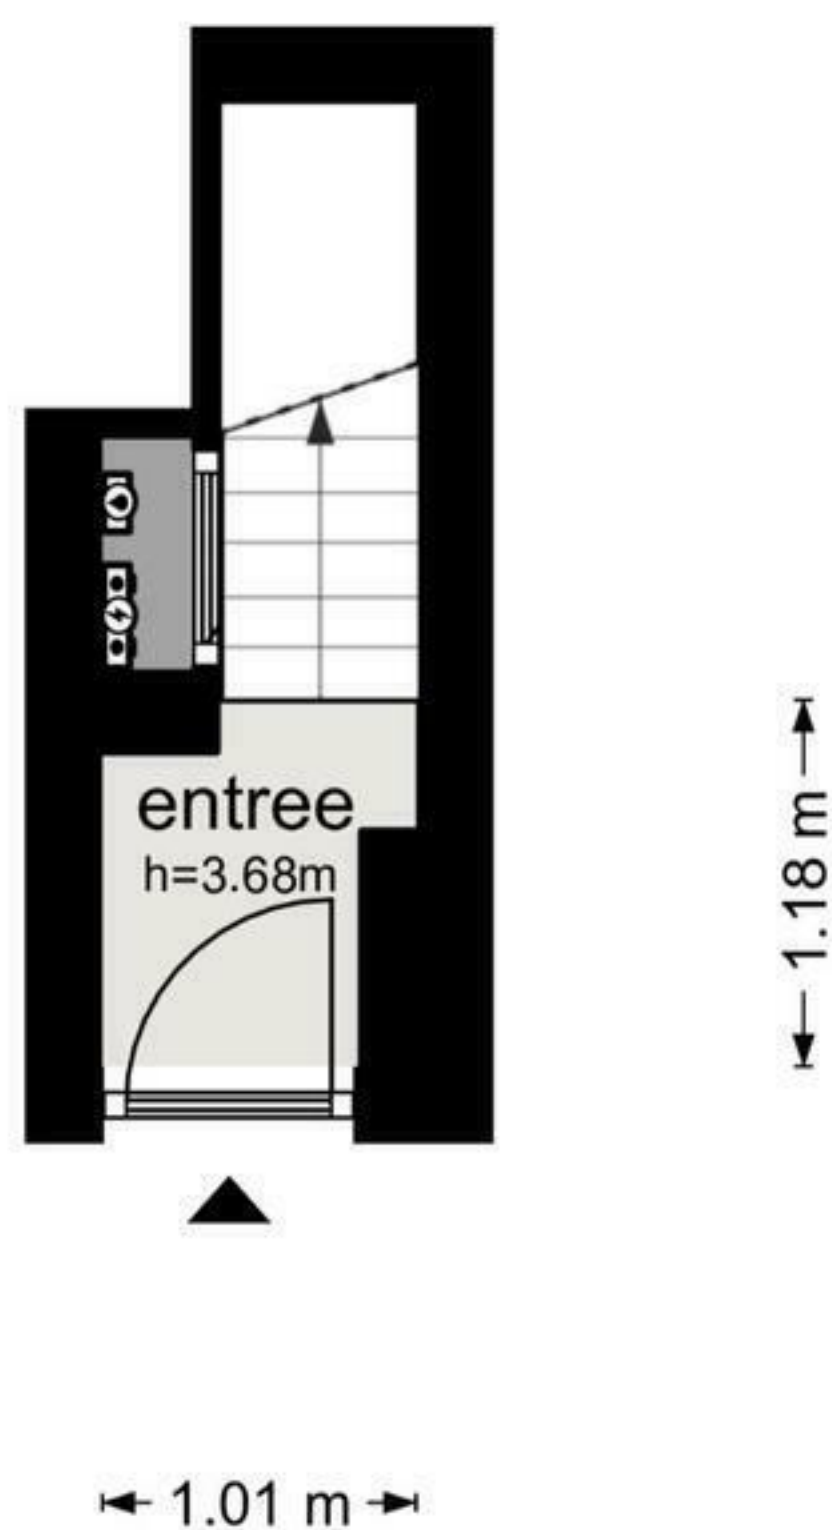

Swammerdamstraat 28-2 - Amsterdam
Begane Grond

De plattegronden zijn geproduceerd voor promotionele doeleinden en ter indicatie.
Aan de plattegronden kunnen geen rechten worden ontleend
© www.woningmedia.nl

Swammerdamstraat 28-2 - Amsterdam
Eerste Verdieping

1.77 m

De plattegronden zijn geproduceerd voor promotionele doeleinden en ter indicatie.
Aan de plattegronden kunnen geen rechten worden ontleend
© www.woningmedia.nl

Swammerdamstraat 28-2 - Amsterdam
Tweede Verdieping

Swammerdamstraat 28-2 - Amsterdam
Derde Verdieping

GO
1.5 m²
BVO
2.3 m²

schaal controle
1.77 m
1.77 m

BVO
11.1 m²