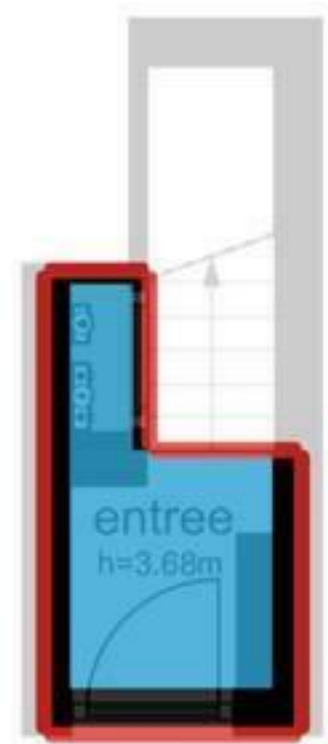

Swammerdamstraat 28-2 - Amsterdam
Eerste Verdieping

1.77 m

De plattegronden zijn geproduceerd voor promotionele doeleinden en ter indicatie.
Aan de plattegronden kunnen geen rechten worden ontleend
© www.woningmedia.nl

Swammerdamstraat 28-2 - Amsterdam
Tweede Verdieping

Swammerdamstraat 28-2 - Amsterdam
Derde Verdieping

GO
1.5 m²
BVO
2.3 m²

schaal controle
1.77 m
1.77 m

BVO
11.1 m²