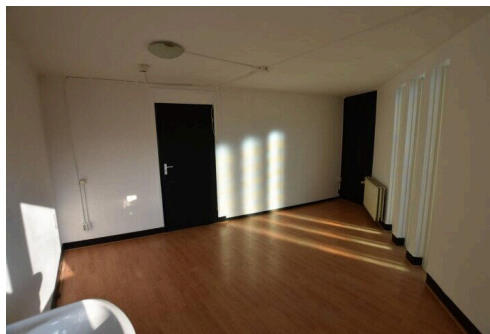

Sittard

Tempelplein 3 9 A | Huurprijs € 420 /mnd

BESCHIKBAAR

WWW.TEMPELPLEIN3-9A.NL

Type object: Appartement, student room
Bouwjaar: 1614
Woonoppervlakte: 12 m²
Inhoud: 12 m³
Aantal kamers: 1 kamers (1 slaapkamers)
Website: owb.nu/tempelplein3-9a

STERCKWONEN

www.sterckwonen.nl | 085 222 4177