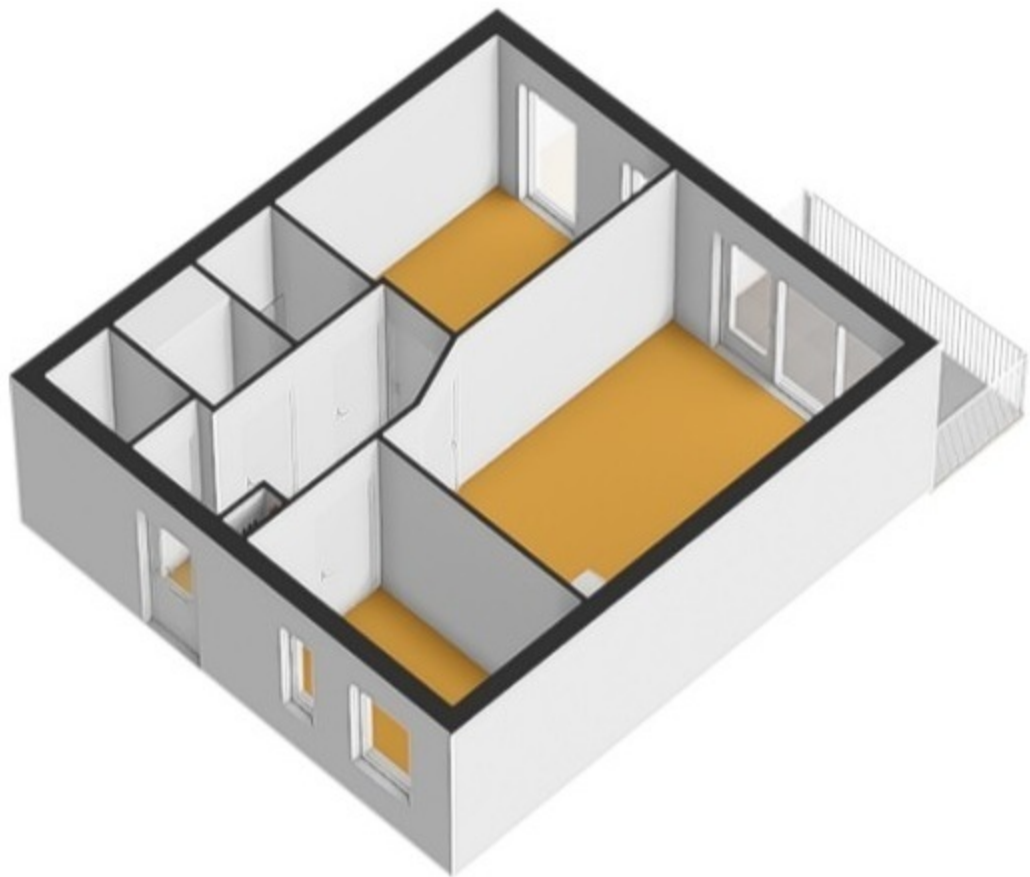

Tempo Doeloestraat 208, Almere 7e Verdieping

De plattegronden zijn voor promotionele doeleinden en ter indicatie.
Aan de plattegronden kunnen geen rechten worden ontleend.
© het MeetLoket

Tempo Doeloestraat 208, Almere
Berging