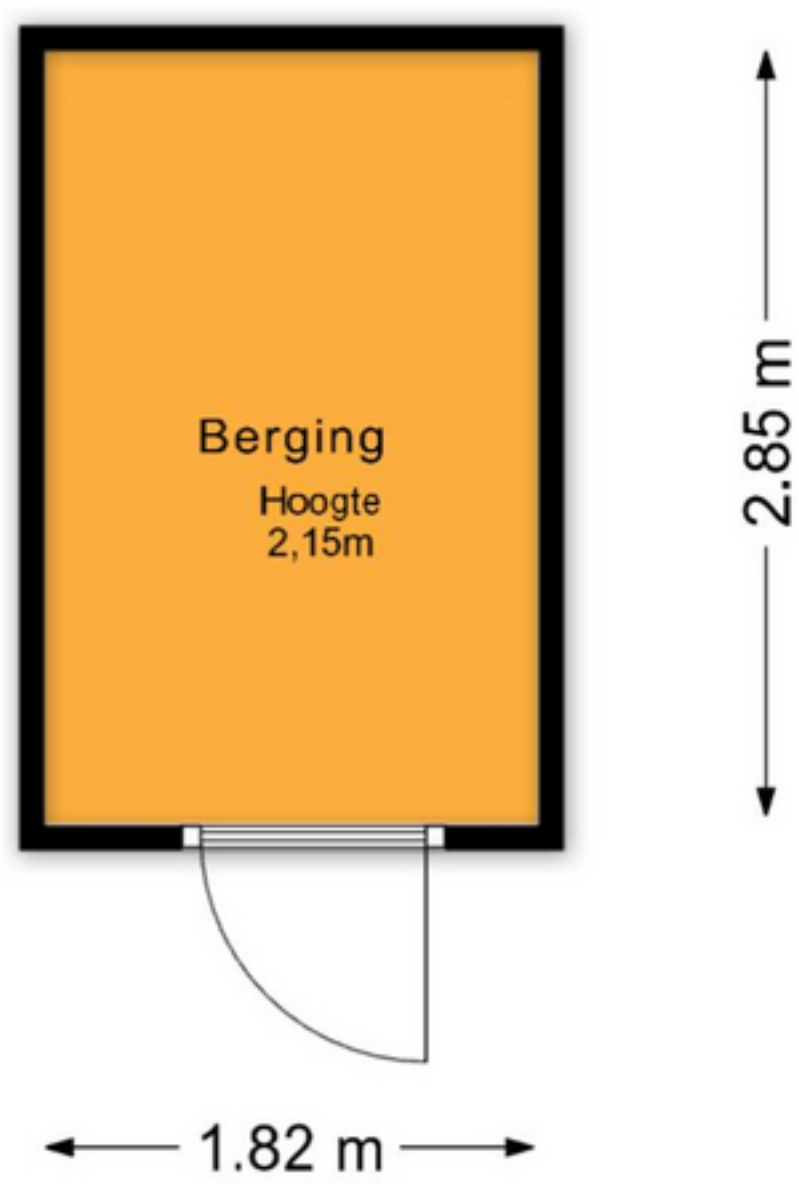

Tempo Doeloestraat 208, Almere 7e Verdieping

De plattegronden zijn voor promotionele doeleinden en ter indicatie.
Aan de plattegronden kunnen geen rechten worden ontleend.
© het MeetLoket

Tempo Doeloestraat 208, Almere
Berging