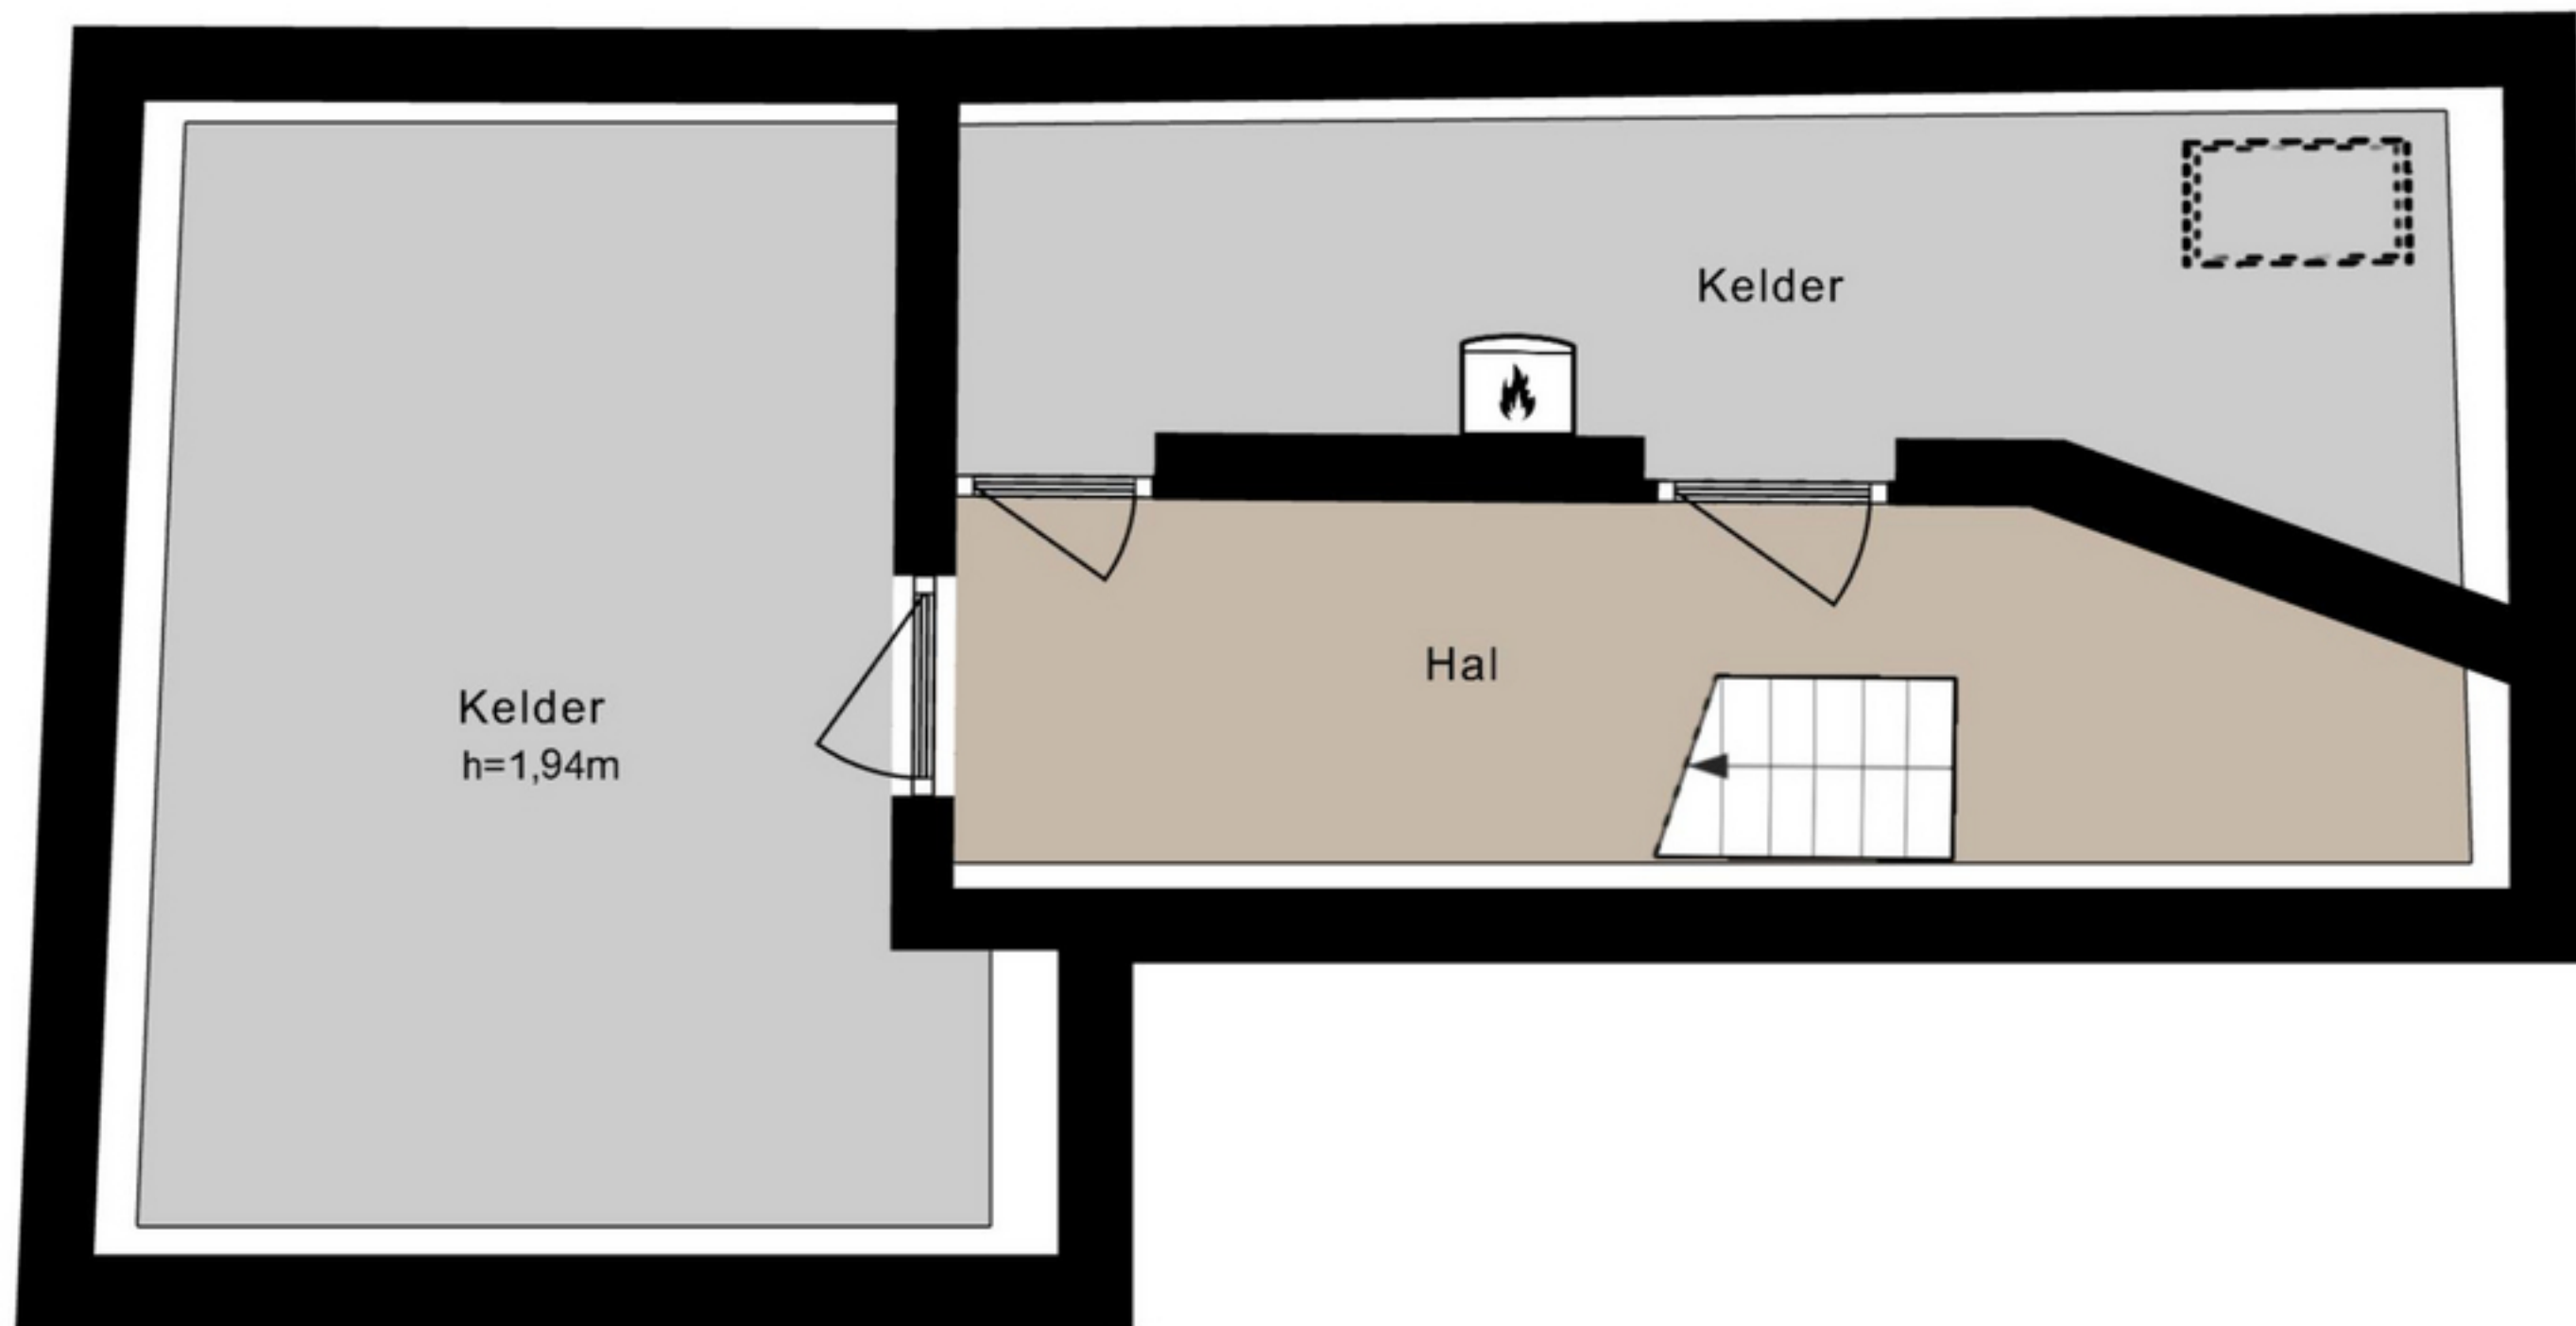

Teniersstraat 5 - Amsterdam
Begane grond

Teniersstraat 5 - Amsterdam Kelder

3.00 m 6.16 m

3.85 m

De plattegronden zijn geproduceerd voor promotionele doeleinden en ter indicatie.
Aan de plattegronden kunnen geen rechten worden ontleend.
© www.woningmedia.nl