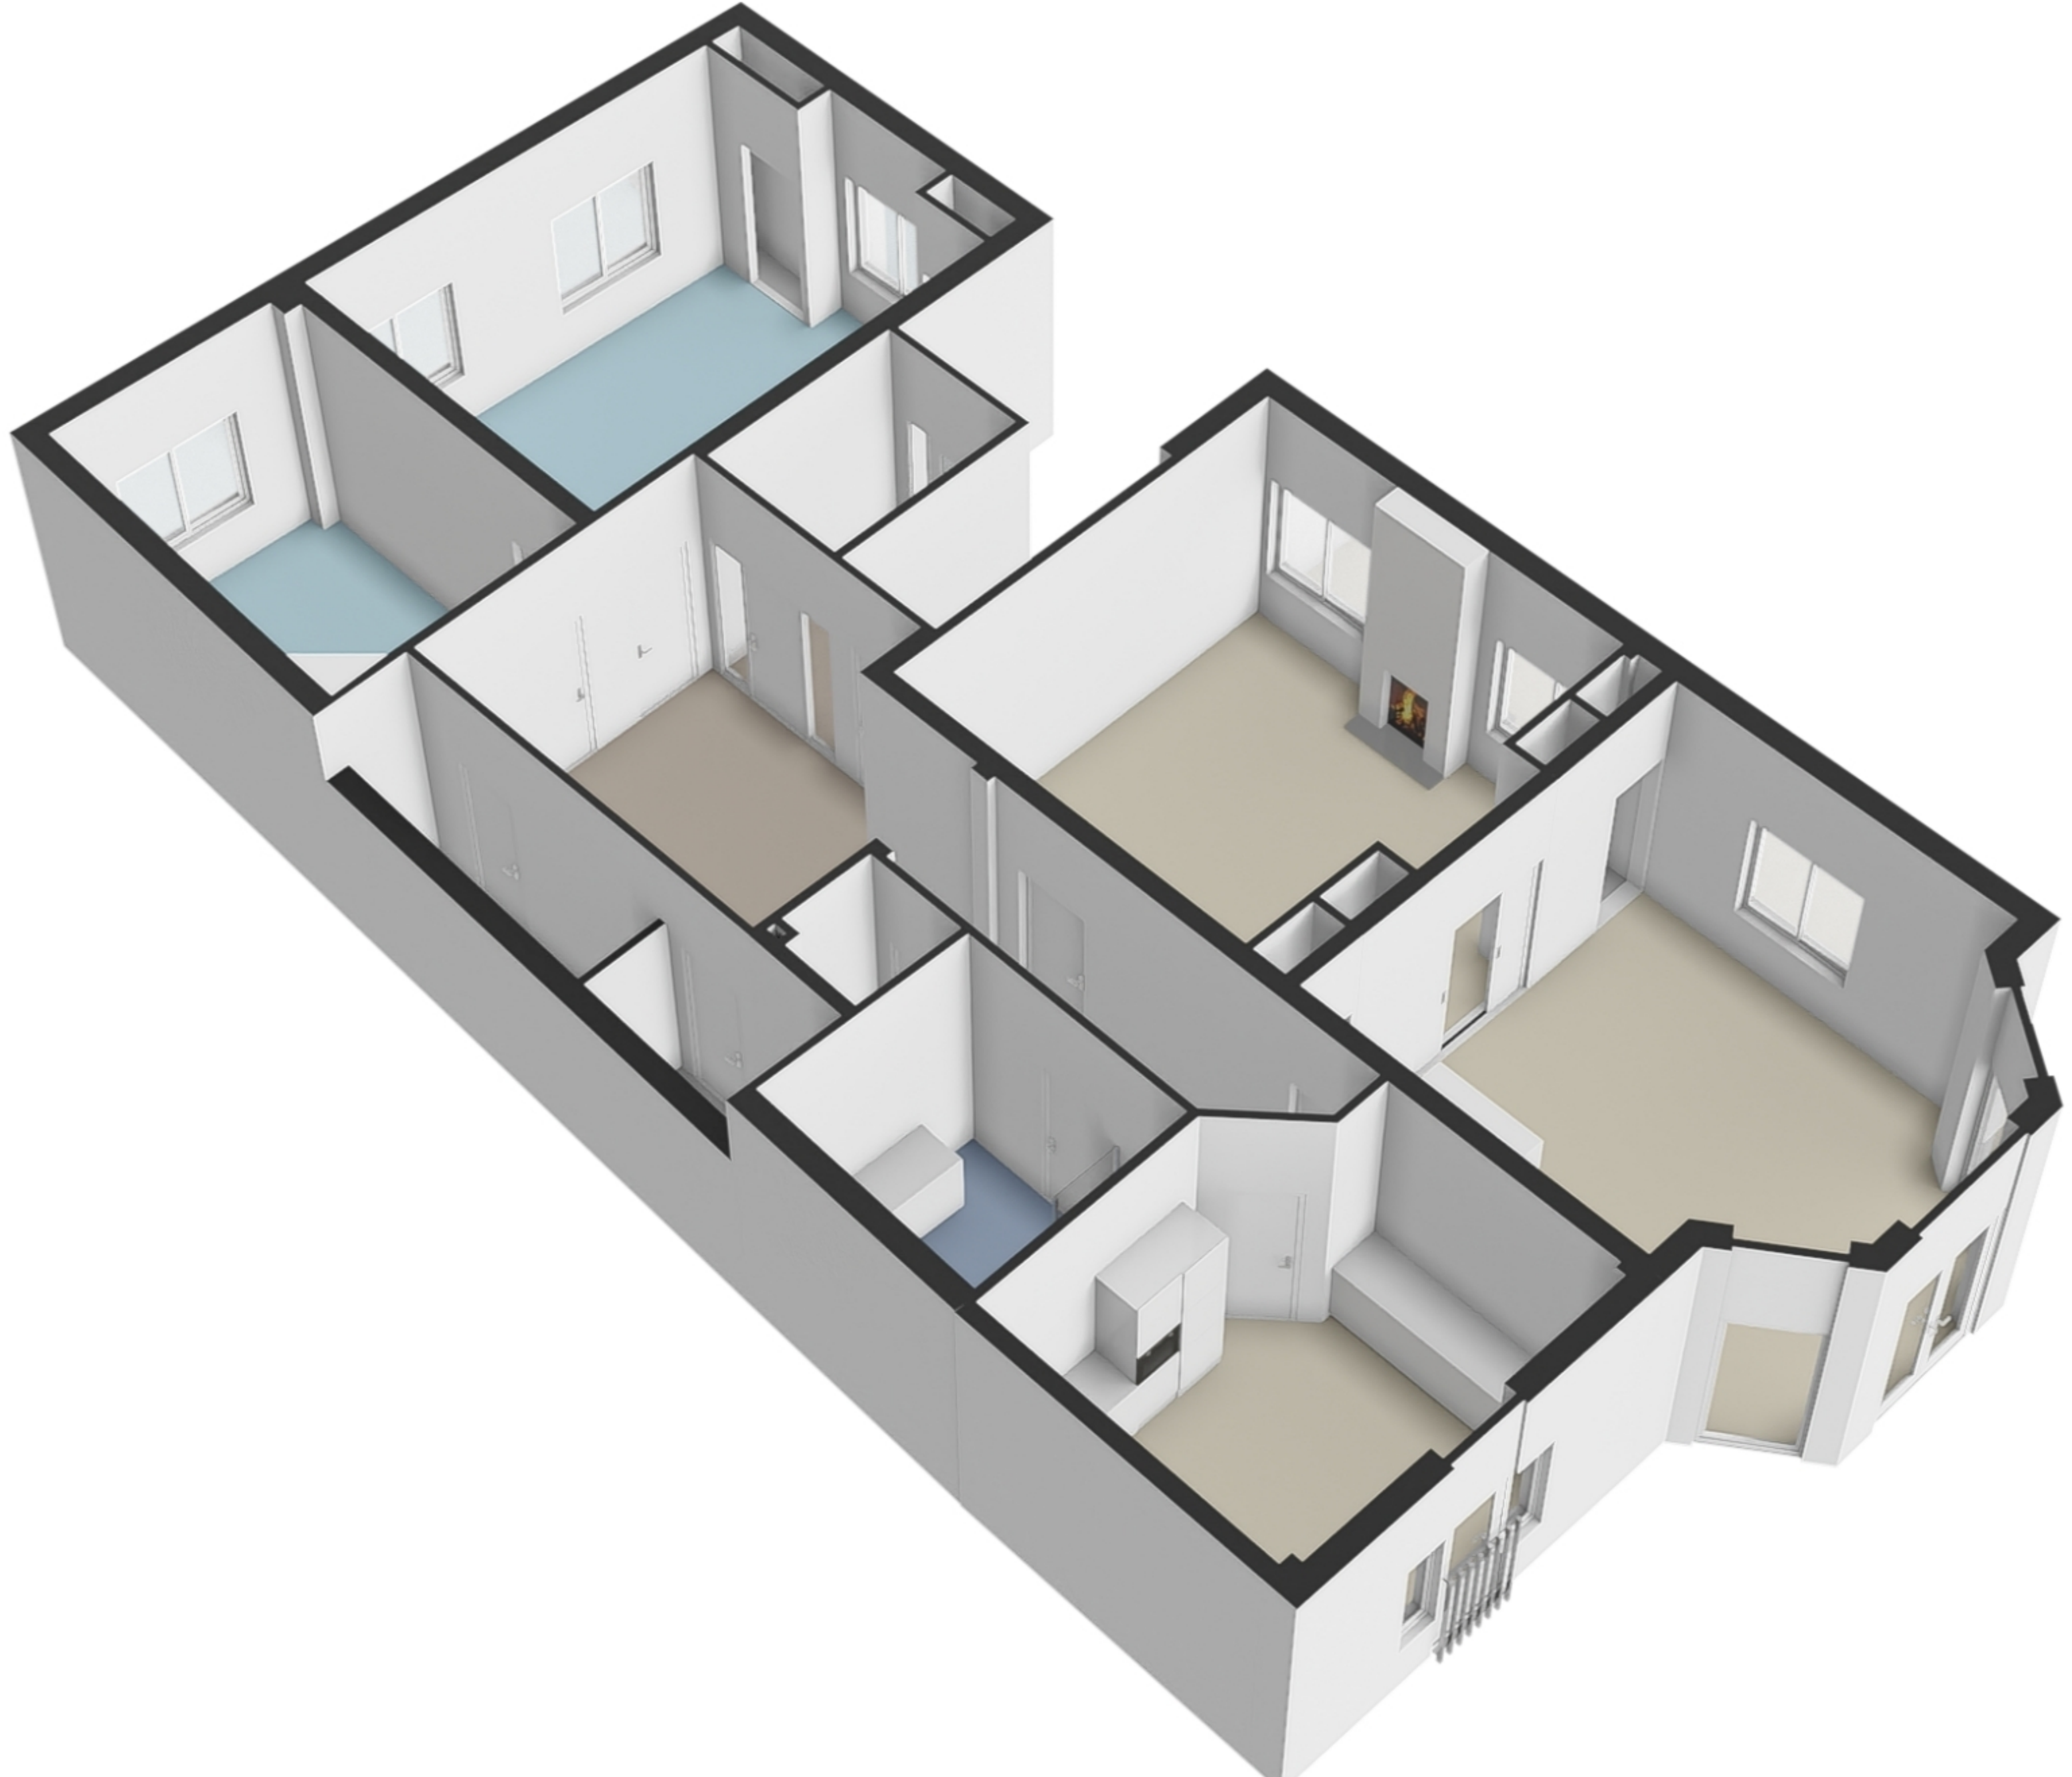

Teniersstraat 5 - Amsterdam
Begane grond

Teniersstraat 5 - Amsterdam Kelder

3.00 m 6.16 m

3.85 m

De plattegronden zijn geproduceerd voor promotionele doeleinden en ter indicatie.
Aan de plattegronden kunnen geen rechten worden ontleend.
© www.woningmedia.nl