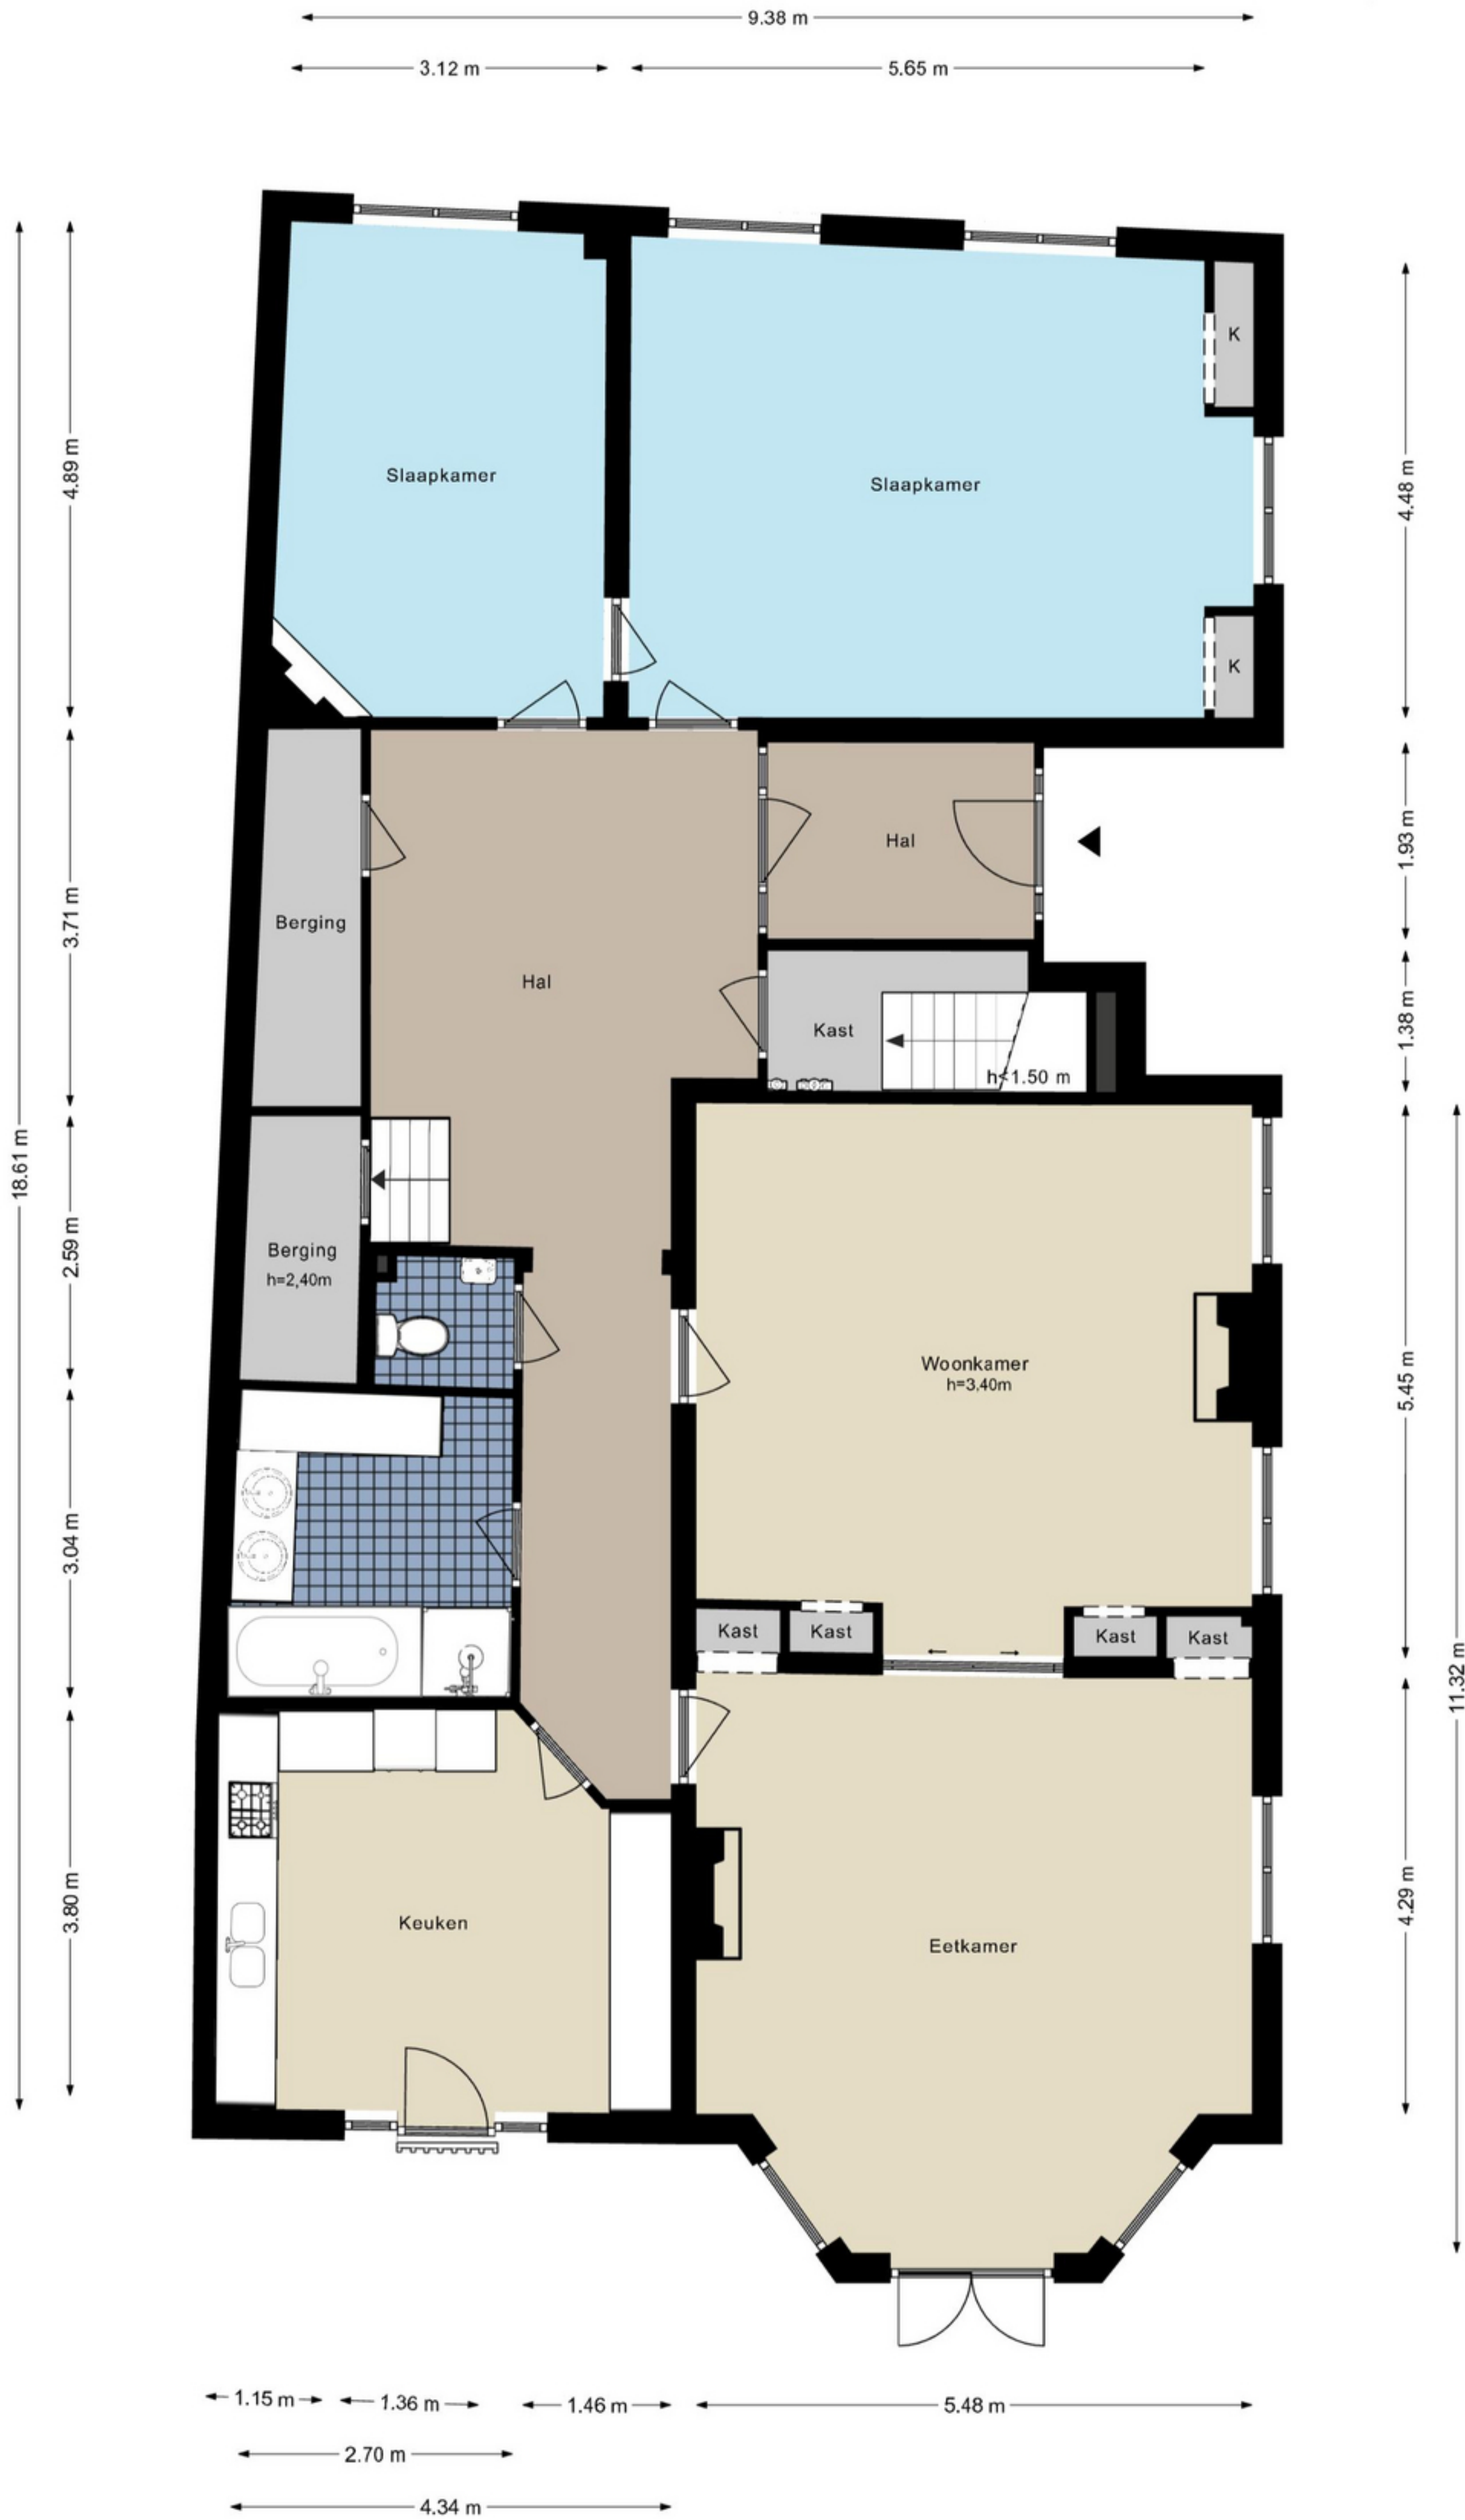

Teniersstraat 5 - Amsterdam
Begane grond

Teniersstraat 5 - Amsterdam Kelder

3.00 m 6.16 m

3.85 m

De plattegronden zijn geproduceerd voor promotionele doeleinden en ter indicatie.
Aan de plattegronden kunnen geen rechten worden ontleend.
© www.woningmedia.nl