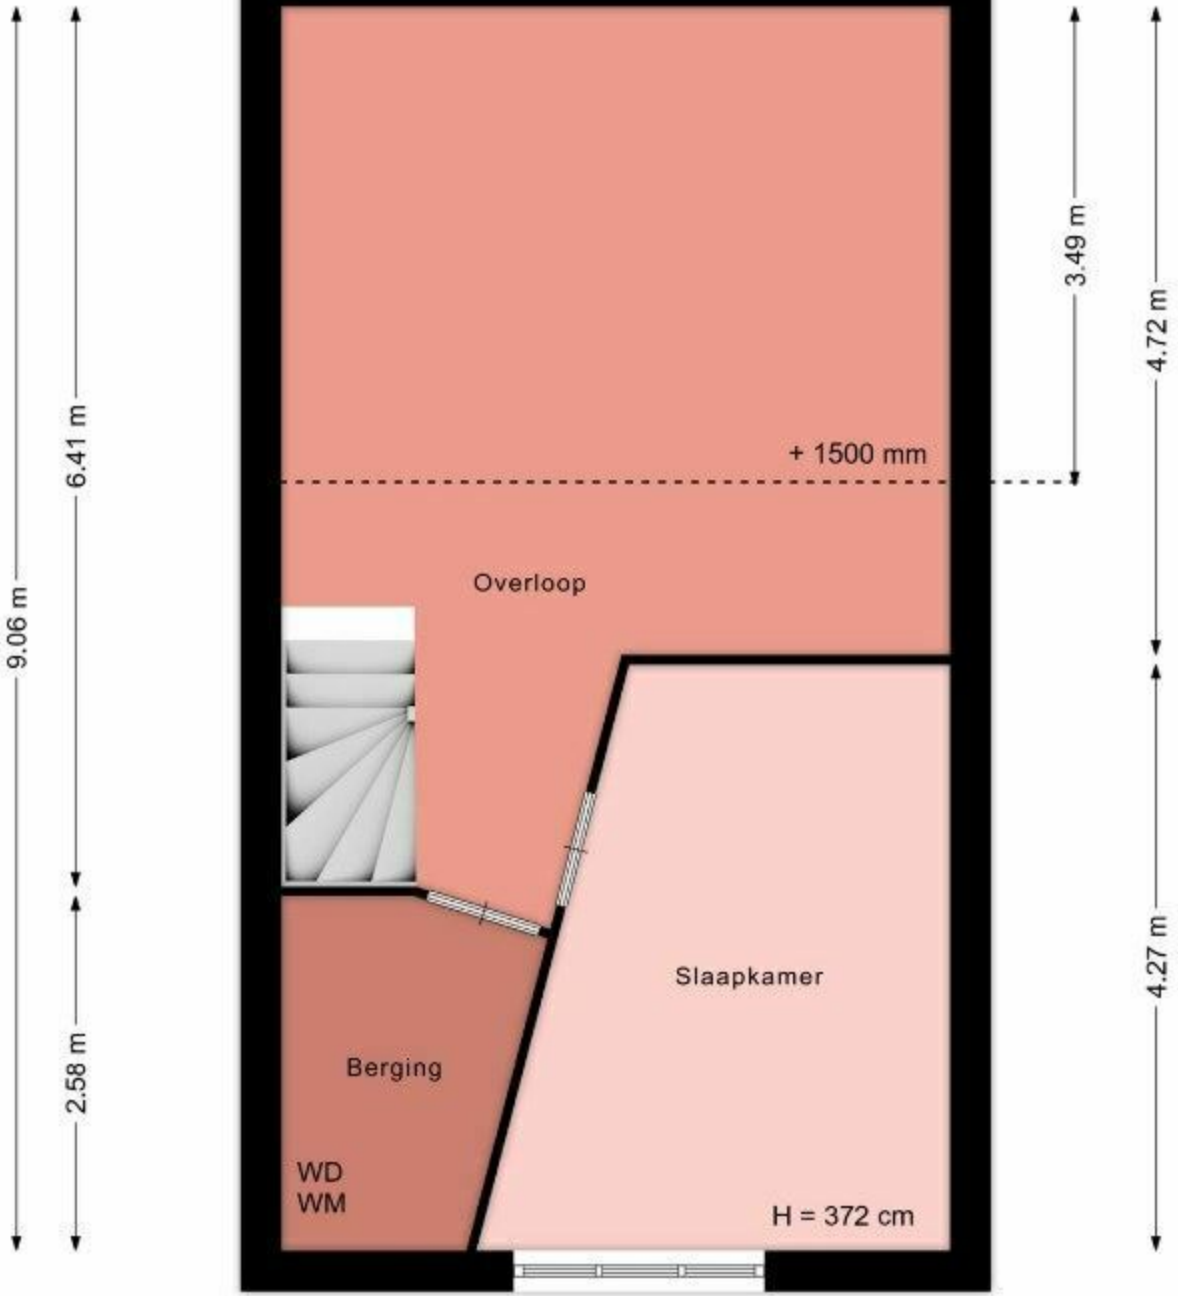

In afwijking van de gebruikelijke bouwplannen wordt de afmeting van de vloeroppervlakte niet berekend op basis van de buitenafmetingen.

2.15 m 2.72 m

Hello w

2.11 m 2.69 m

De afmetingen zijn gebaseerd op de plattegrond en kunnen afwijken van de werkelijke afmetingen.

4.87 m

1.35 m 3.45 m

← 3.90 m →

↑ 1.83 m ↓

↑ 1.83 m ↓

← 3.90 m →

Hello world!

2.15 m 2.72 m

Hello w

2.11 m 2.69 m

Il presente disegno può essere modificato senza preavviso e senza alcun impegno per parte dell'architetto.

4.87 m

9.06 m
6.41 m
2.58 m

3.49 m

+ 1500 mm

Overloop

Berging

WD
WM

Slaapkamer

H = 372 cm

4.72 m

4.27 m

1.35 m 3.45 m

← 3.90 m →