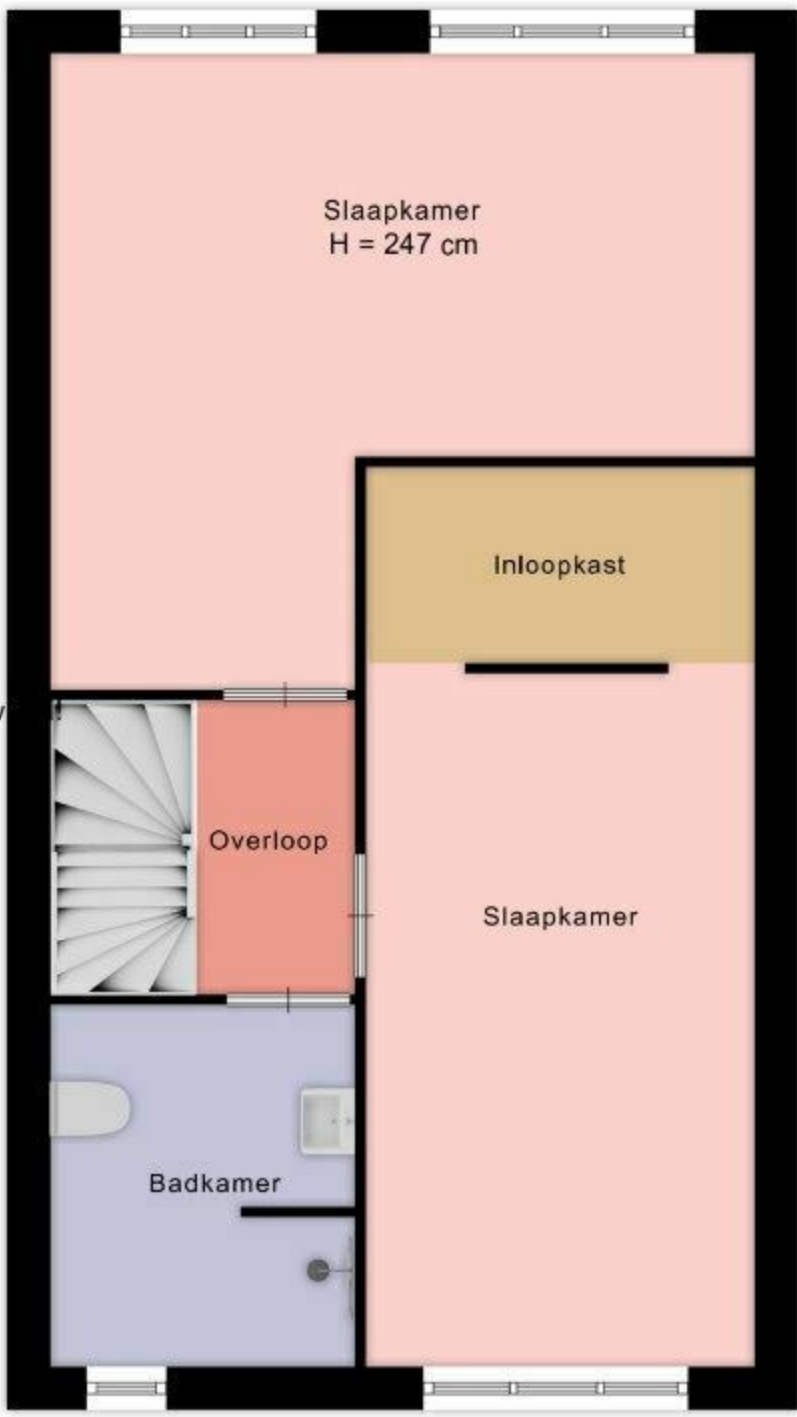

In afwijking van de gebruikelijke bouwplannen wordt de afmeting van de vloeroppervlakte niet berekend op basis van de buitenafmetingen.

2.15 m 2.72 m

Hello w

2.11 m 2.69 m

De afmetingen zijn gebaseerd op de plattegrond en kunnen afwijken van de werkelijke afmetingen.

4.87 m

1.35 m 3.45 m

← 3.90 m →

↑ 1.83 m ↓

↑ 1.83 m ↓

← 3.90 m →

Hello world!

2.15 m 2.72 m

Hello w

2.11 m 2.69 m

Il presente disegno può essere modificato senza preavviso e senza alcun impegno per parte dell'architetto.

4.87 m

9.06 m
6.41 m
2.58 m

3.49 m

+ 1500 mm

Overloop

Berging

WD
WM

Slaapkamer

H = 372 cm

4.72 m

4.27 m

1.35 m 3.45 m

← 3.90 m →