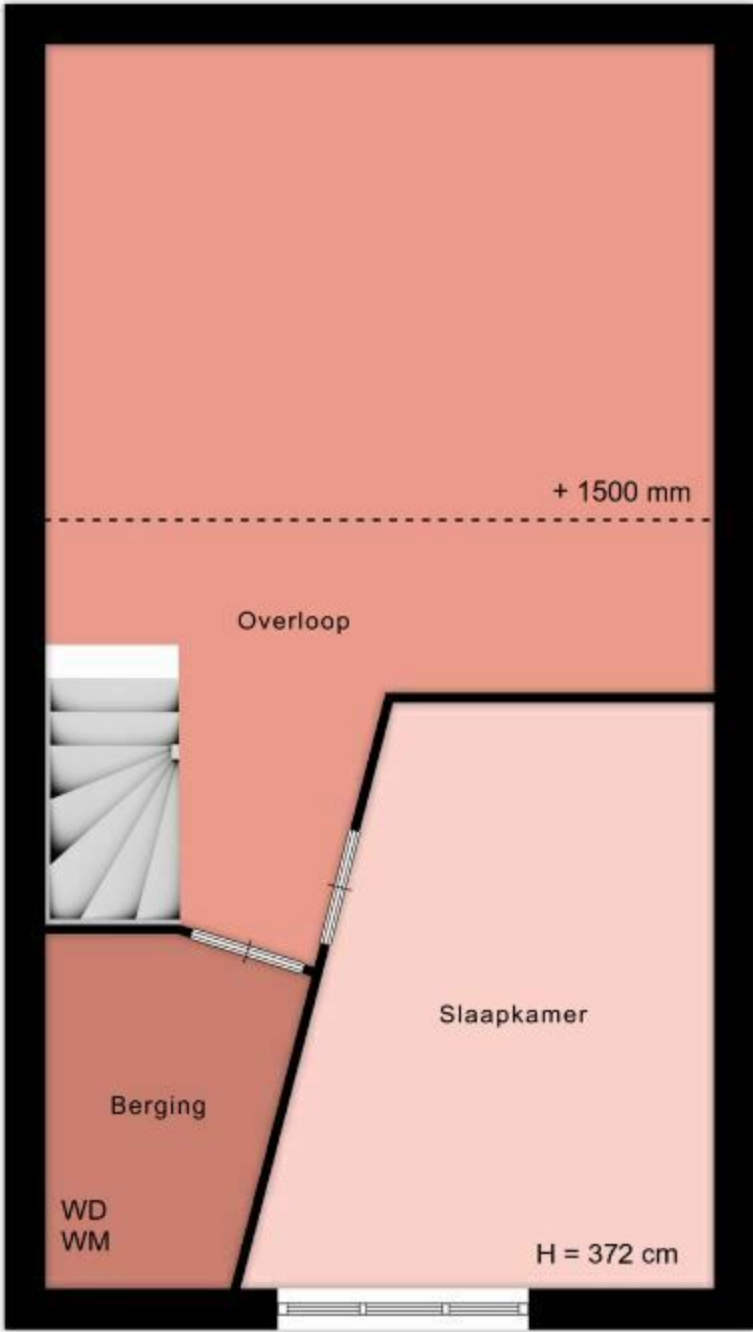

In afwijking van de gebruikelijke bouwplannen wordt de afmeting van de vloeroppervlakte niet berekend op basis van de buitenafmetingen.

2.15 m 2.72 m

Hello w

2.11 m 2.69 m

De afmetingen zijn gebaseerd op de plattegrond en kunnen afwijken van de werkelijke afmetingen.

4.87 m

1.35 m 3.45 m

← 3.90 m →

↑ 1.83 m ↓

↑ 1.83 m ↓

← 3.90 m →

Hello world!

2.15 m 2.72 m

Hello w

2.11 m 2.69 m

Il presente disegno può essere modificato senza preavviso e senza alcun impegno per parte dell'architetto.

4.87 m

9.06 m
6.41 m
2.58 m

3.49 m

+ 1500 mm

Overloop

↑ 1.83 m ↓

↑ 1.83 m ↓

← 3.90 m →

Hello world!