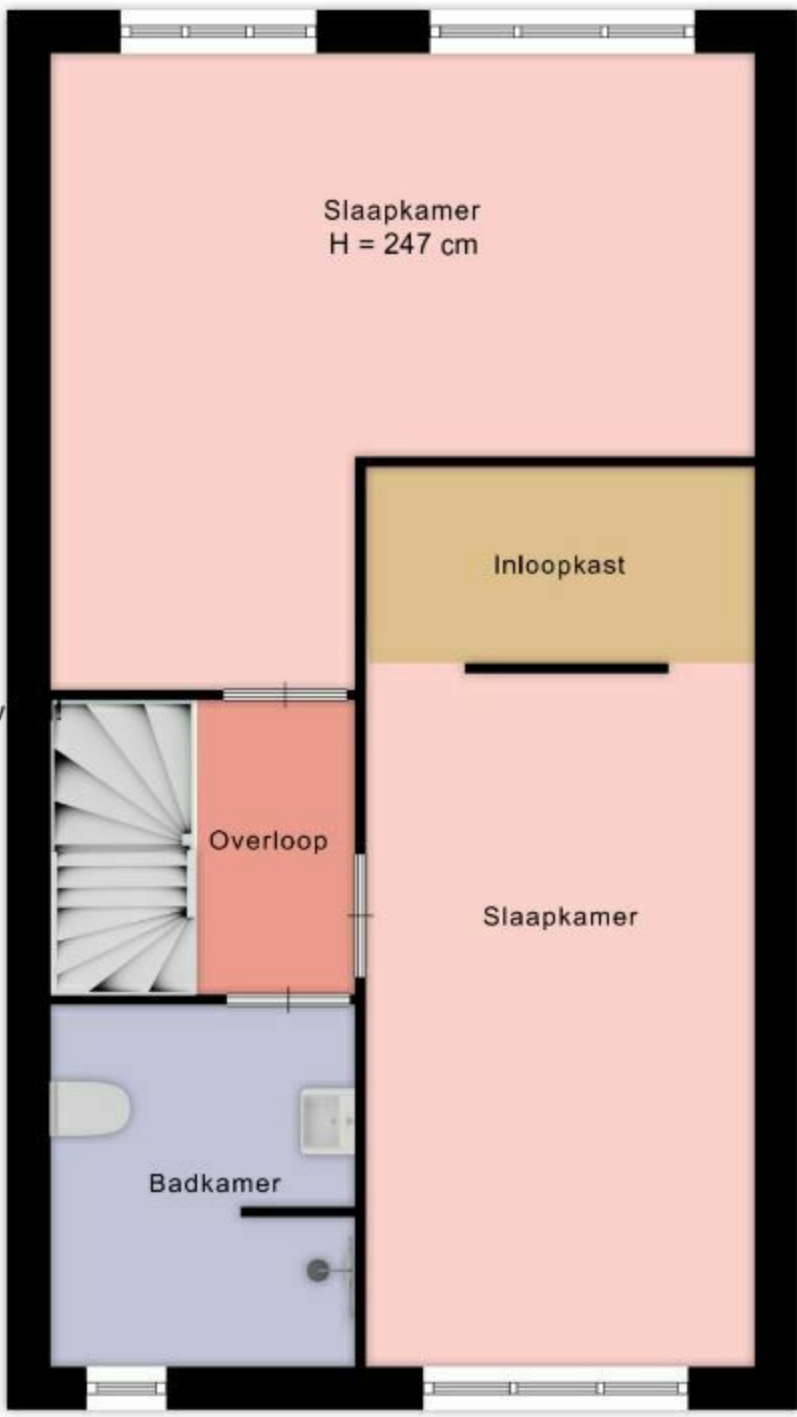

2.15 m   2.72 m

Hello w

2.11 m   2.69 m