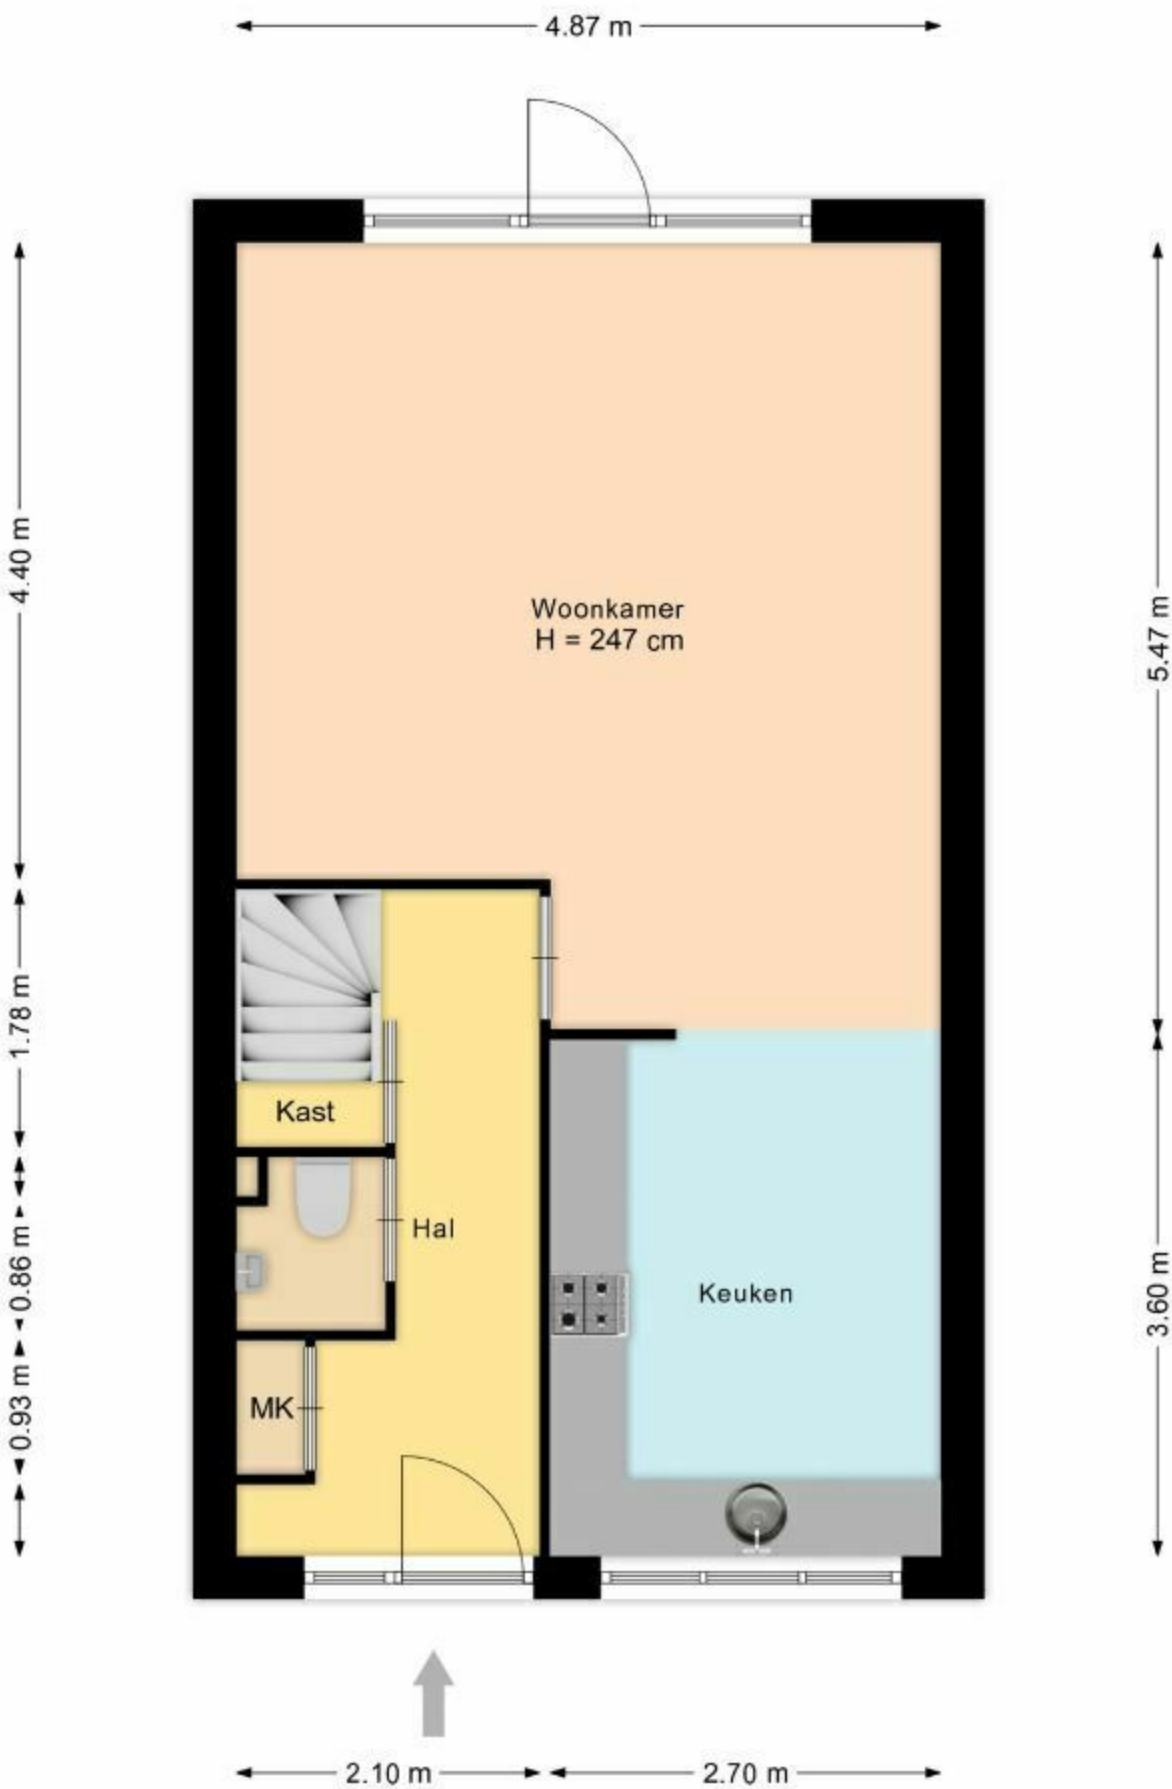

In afwijking van de gebruikelijke bouwplannen wordt de afmeting van de vloeroppervlakte niet berekend op basis van de buitenafmetingen.

2.15 m 2.72 m

Hello w

2.11 m 2.69 m

De afmetingen zijn gebaseerd op de plattegrond en kunnen afwijken van de werkelijke afmetingen.

4.87 m

1.35 m 3.45 m

← 3.90 m →

↑ 1.83 m ↓

↑ 1.83 m ↓

← 3.90 m →

Hello world!

2.15 m 2.72 m

Hello w

2.11 m 2.69 m

Il presente disegno può essere modificato senza preavviso e senza alcun impegno per parte dell'architetto.

4.87 m

9.06 m
6.41 m
2.58 m

3.49 m

+ 1500 mm

Overloop

Berging

WD
WM

Slaapkamer

H = 372 cm

4.72 m

4.27 m

1.35 m 3.45 m

← 3.90 m →